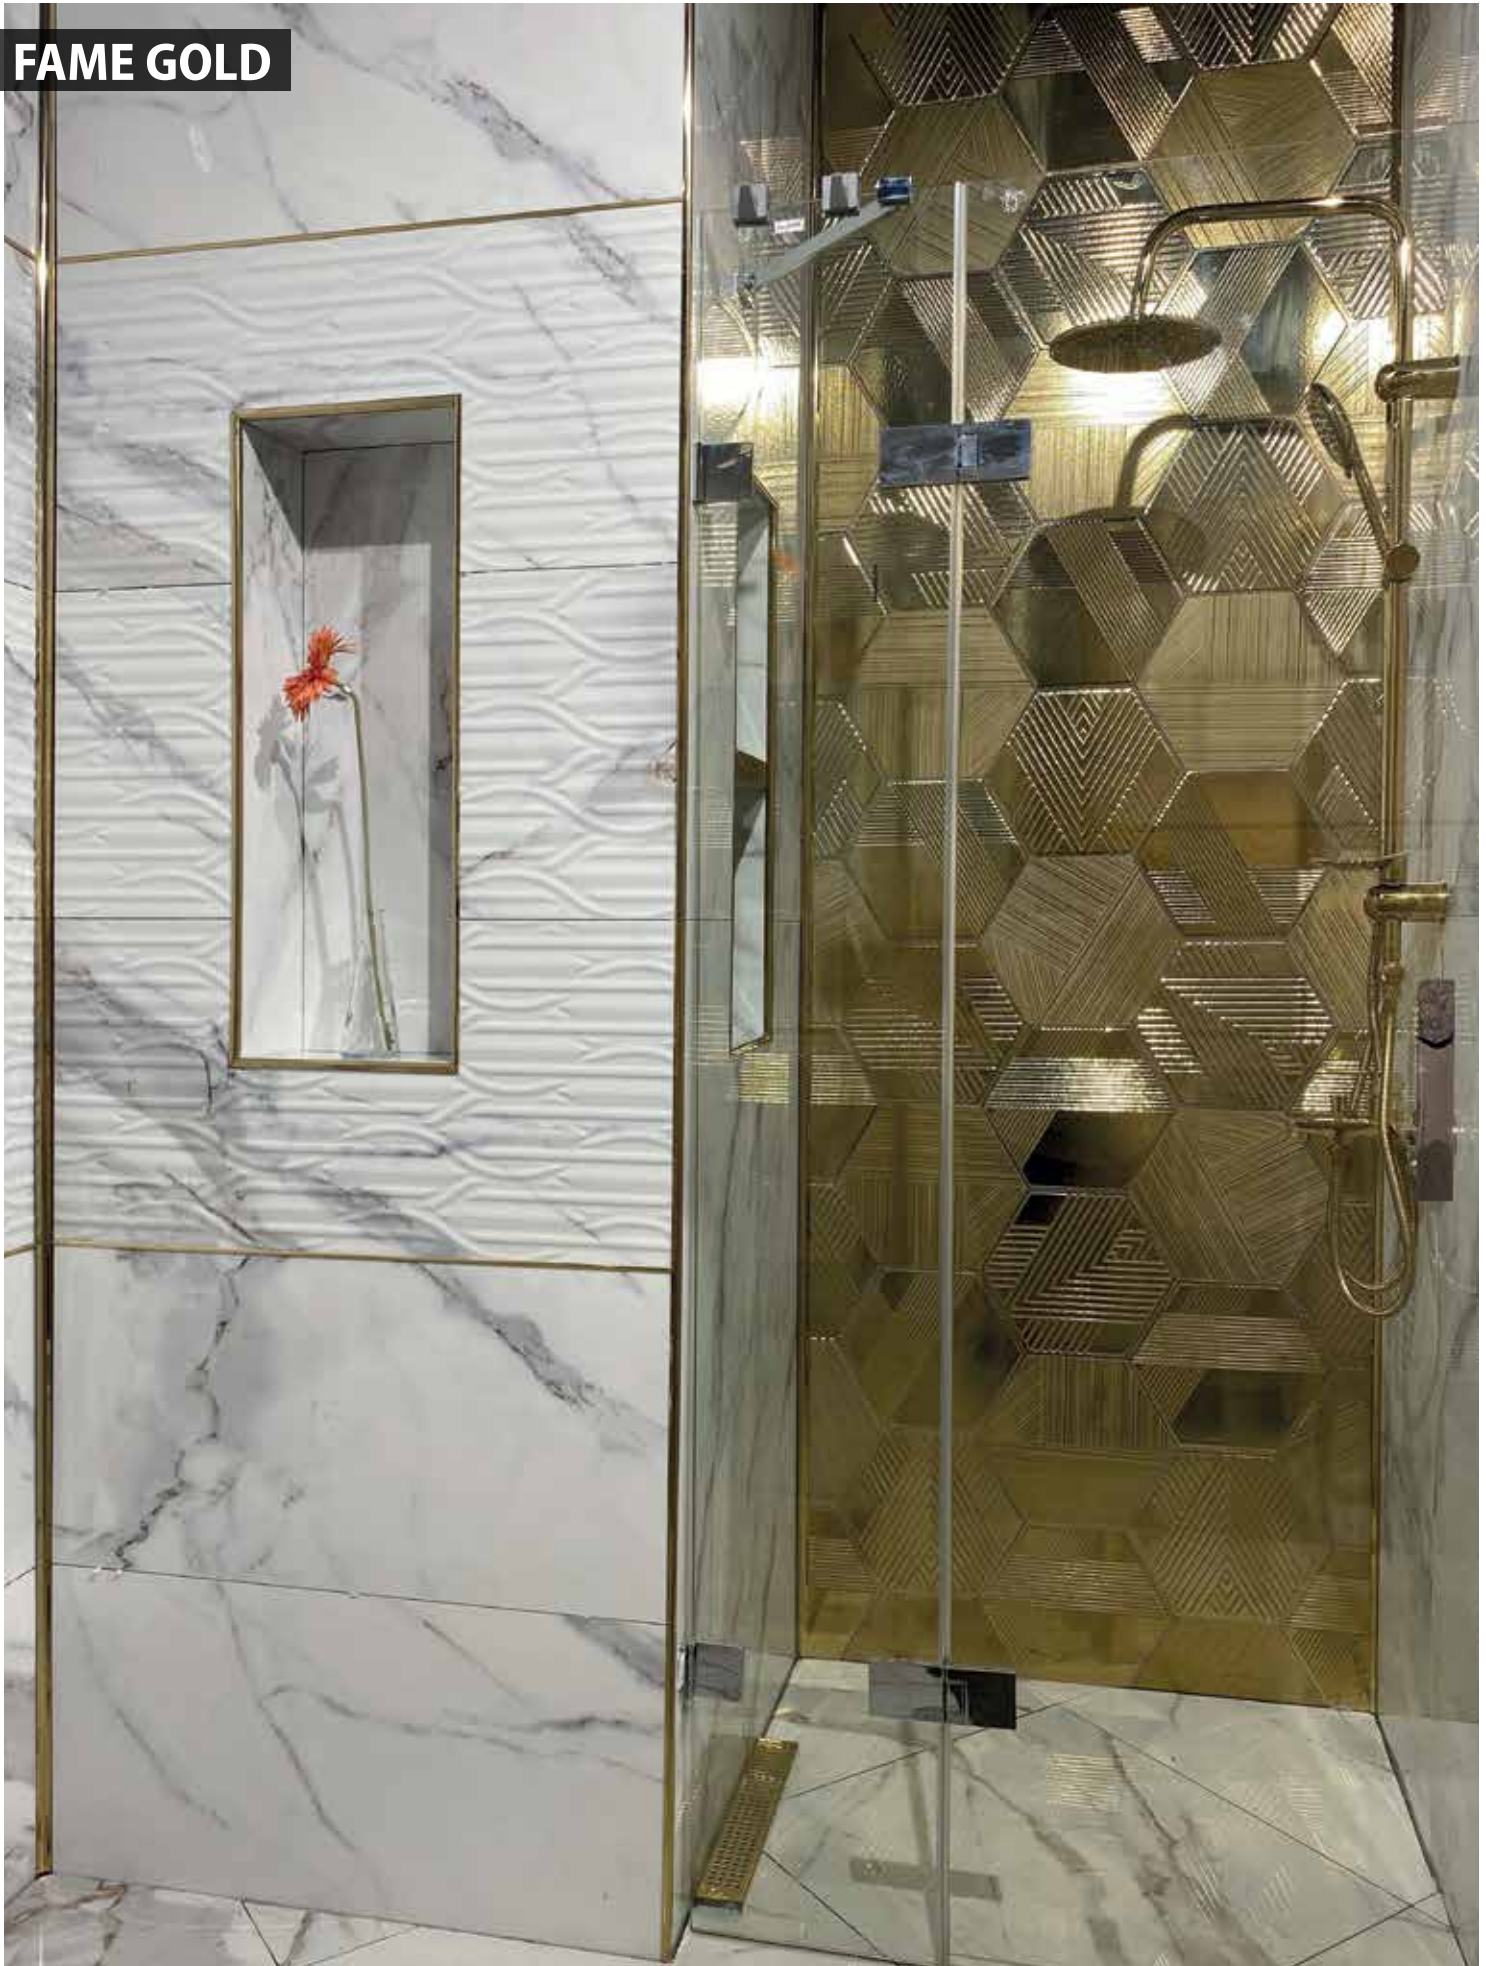

mcm
CERAMICS

23x26,5

FAME GOLD

**FAME GOLD - 23X26,5 (3 FACE)**

Paket Kodu	Fiyat Kodu
P2	S0

**FAME SILVER - 23X26,5 (3 FACE)**

Paket Kodu	Fiyat Kodu
P2	S0

HEXALINE GOLD - 23X26,5