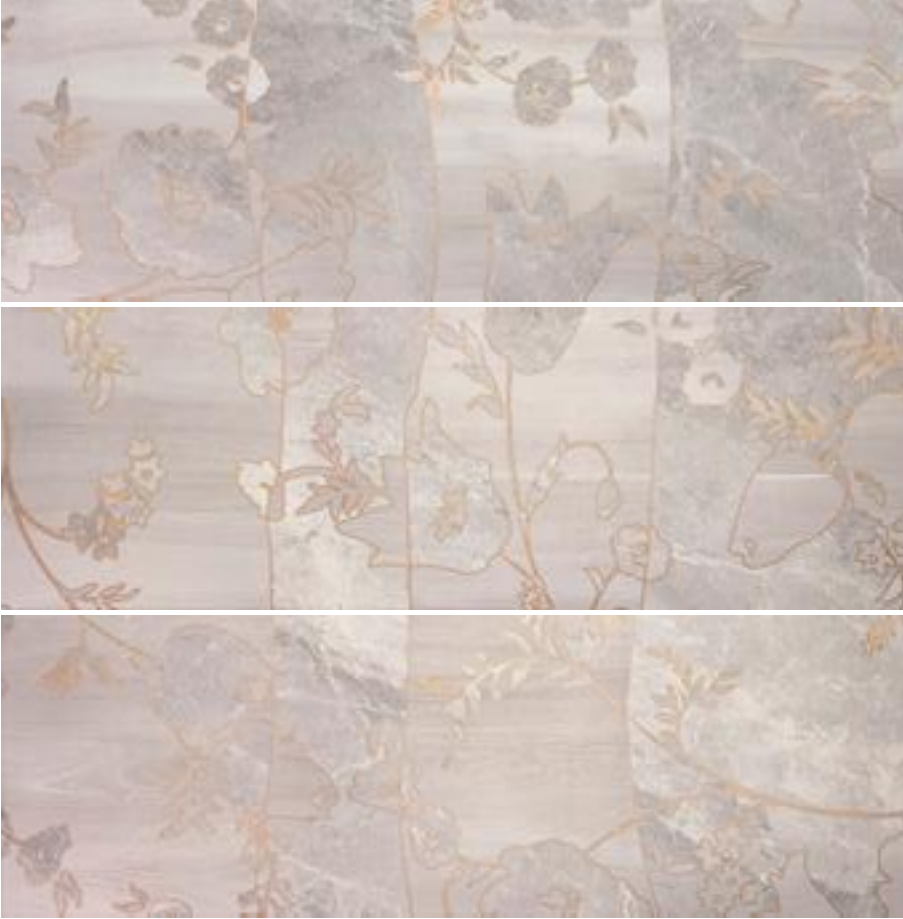

Toscano

3'lü Dekor Duvar / Triple Decor Wall

40x120 cm / 16x48"

Beyaz / White

Parlak / Glossy