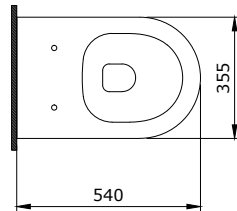

- 064
- 002
- 004
- 005
- 006
- 007
- 011
- 012
- 014
- 019
- 020
- 021
- 025
- 027
- 029
- 032
- 033
- 069
- 071
- 072

1491-061-0128
Parma Yerden Tek Klozet
Parma Single Toilet without Bidet
WC Singolo Senza Tubo Del Bidet