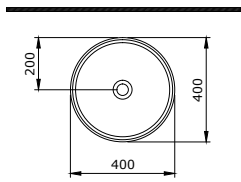

1117-xxx-0120

Etna Asma Bide  
Etna Wall Hung Bidet  
Etna Bidet Sospeso

1118-001-0126

Taormina Pro Etajerli Lavabo 105 cm  
Taormina Pro Washbasin 105 cm  
Taormina Pro Lavabo 105 cm

1119-001-0125

Venezia Çanak Lavabo 45 cm  
Venezia Bowl 45 cm  
Venezia Lavabo da Appoggio 45cm