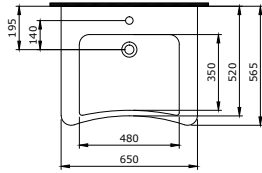

1142-001-0126

Bedensel Engelli Lavabo 65 cm
Washbasin For Disabled 65 cm
Lavabo per Disabili 65 cm