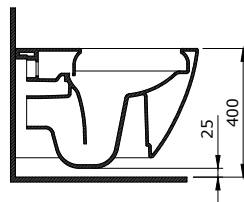

Milano Çanak Lavabo 50 cm  
Milano Bowl 50 cm  
Milano Lavabo da Appoggio 50 cm

1216-062-0126

Milano Lavabo 50 cm  
Milano Washbasin 50 cm  
Milano Lavabo 50 cm

1295-001-0128

Venezia Rimless Asma Klozet  
Venezia Rimless Wall Hung Toilet Bowl  
Venezia Rimless Vaso Sospeso