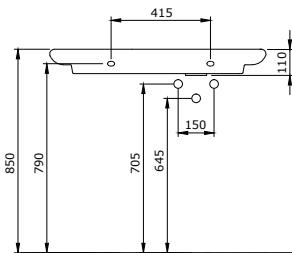

1162-001-0125

Etna Tezgah Üstü Monoblok Lavabo
Etna Countertop Monoblock Basin
Etna Lavabo Monoblocco da Appoggio

1489-001-0126

Fenice Çanak Lavabo 54 cm
Fenice Bowl 54 cm
Fenice Lavabo da Appoggio 54 cm

1490-001-0126

Fenice Etajerli Lavabo 90 cm
Fenice Vanity Basin 90 cm
Fenice Lavabo da Incasso 90 cm