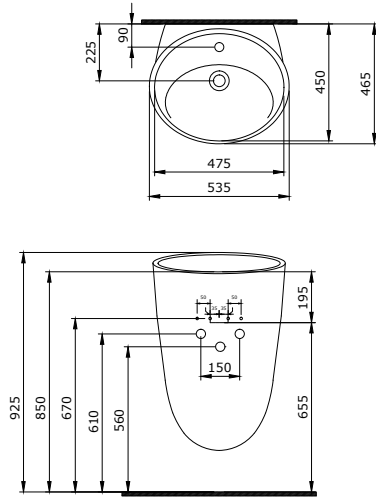

1082-001-0126

Firenze Asma Monoblok Lavabo
Firenze Wall Hung Monoblock Washbasin
Firenze Lavabo Monoblocco Sospeso