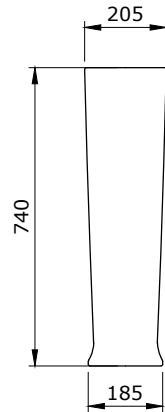

1128-061-0320

Lavita Kolon Ayak
Lavita Column Leg
Lavita Colonna