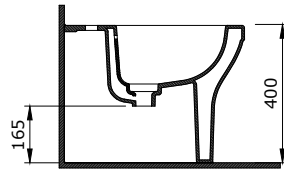

- 001
- 002
- 004
- 005
- 006
- 007
- 011
- 012
- 014
- 019
- 020
- 021
- 025
- 027
- 029
- 032
- 033
- 069
- 071
- 072

1488-001-0120
Firenze Yerden Bide
Firenze Floor Bidet
Firenze Bidet Da Terra