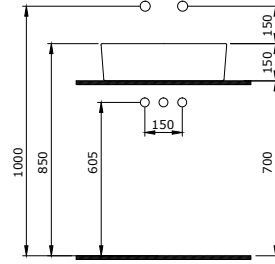

1174-061-0125

Vessel Yuvarlak Çanak Lavabo 38 Cm  
Vessel Round Bowl 38 cm  
Vessel Lavabo da Appoggio Rotondo 38 cm

1177-001-0128

Lavita Asma Klozet  
Lavita Wall Hung Toilet  
Lavita Vaso Sospeso

1215-062-0125