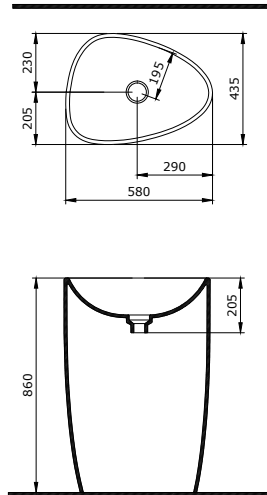

1046-061-0126

Verona Batarya Banklı Çanak Lavabo
Verona Bowl
Verona Lavabo da Appoggio

061 002 004 005 014

1074-001-0126

Firenze Batarya Banklı Çanak Lavabo
Firenze Bowl with Faucet Bank
Firenze Lavabo da Appoggio Su Ripiano

001 002 004 005 006 007 011 012 014 019 020 021 025 027 029 032 033 069 070 071 072

1075-001-0125

Etna Monoblok Lavabo
Etna Monoblock Washbasin
Etna Lavabo Monoblocco

001 002 004 005 006 007 011 012 014 019 020 021 025 027 029 032 033 069 070 071 072