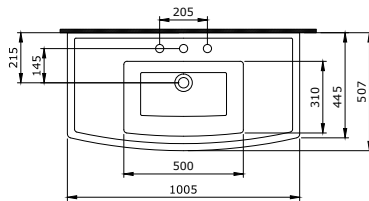

1168-001-0127
Lavita Lavabo 100cm
Lavita Washbasin 100cm
Lavita Lavabo 100cm