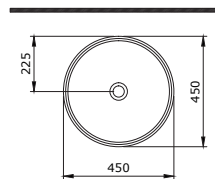

1118-001-0126

Taormina Pro Etajerli Lavabo 105 cm
Taormina Pro Washbasin 105 cm
Taormina Pro Lavabo 105 cm