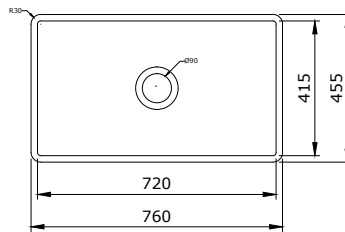

1137-001-0120

Classico 24

Tezgah Önü Tek Göz Mutfak Eviyesi 60 cm
Apron Front Single Bowl Kitchen Sink 60 cm
Lavello Con Vasca Singola Frontale 60 cm