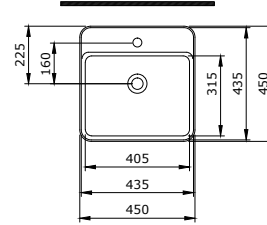

1521-001-0125

Sottile Slim Line Tezgah Üstü Lavabo
Sottile Slim Line Countertop Washbasin
Sottile Slim Line Lavabo Sopra Piano