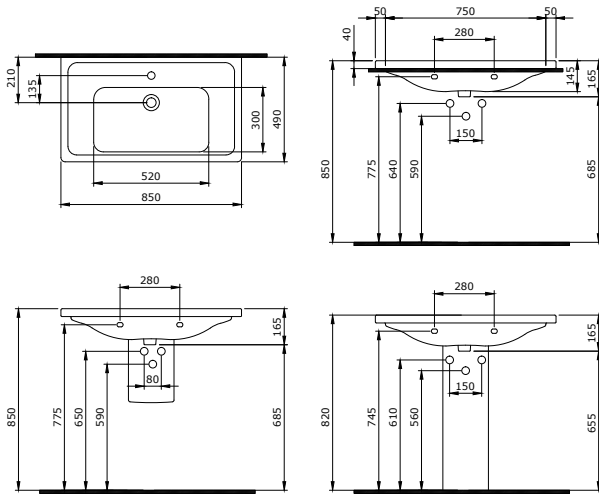

Firenze Çanak Lavabo  
Firenze Bowl  
Firenze Lavabo da Appoggio

1006-001-0125

Scala Tezgah Altı Lavabo  
Scala Undercounter Basin  
Scala Lavabo a Semi Incasso

1007-001-0126

Taormina Pro Etajerli Lavabo 65 cm  
Taormina Pro Washbasin 65 cm  
Taormina Pro Lavabo 65 cm