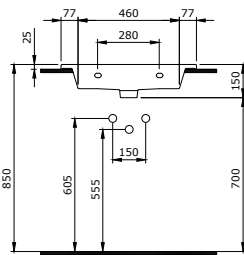

1161-001-0126

Milano Etajerli Lavabo 60 cm  
Milano Vanity Basin 60 cm  
Milano Lavabo a Incasso 60 cm

1162-001-0125

Etna Tezgah Üstü Monoblok Lavabo  
Etna Countertop Monoblock Basin  
Etna Lavabo Monoblocco da Appoggio