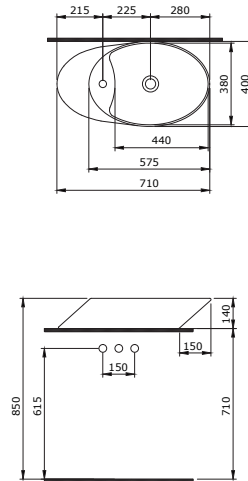

1020-001-0126

Taormina Arch Etajerli Lavabo 86 cm
Taormina Arch Vanity Basin 86 cm
Taormina Arch Lavabo da Incasso 86 cm