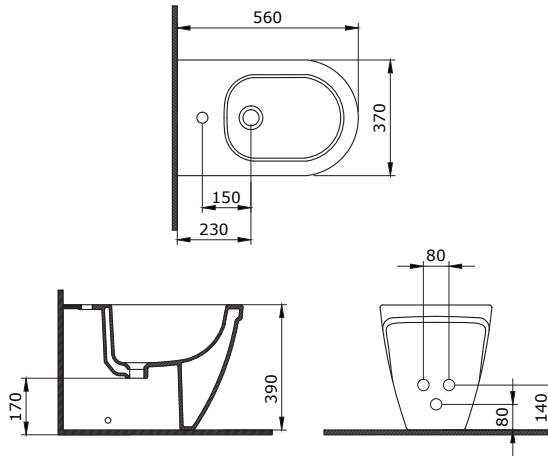

1014-001-0125

Vessel Elips Çanak Lavabo 85 Cm

Vessel Ellipse Bowl 85 cm

Vessel Lavabo da Appoggio a Ellisse 85 cm

1015-001-0126

Taormina Arch Etajerli Lavabo 45 cm

Taormina Arch Vanity Basin 45 cm

Taormina Arch Lavabo da Incasso 45 cm