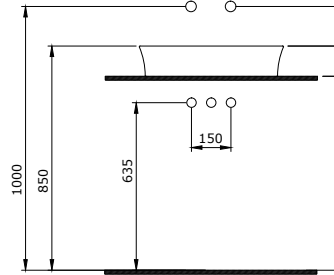

1451-001-0128

Rimless Asma Klozet  
Rimless Wall Hung Toilet  
Rimless Vaso Sospeso

001

1476-001-0125

Sottile Dikdörtgen Çanak Lavabo 55x38 cm  
Sottile Vertical Bowl 55x38 cm  
Sottile Lavabo da Appoggio 55x38 cm