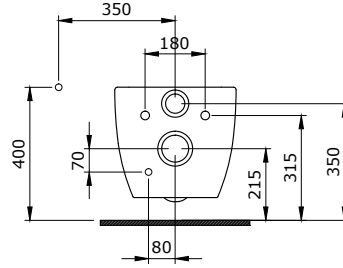

1172-061-0125

Vessel Dik. Çanak Lav. 56X38 cm
Vessel Vert. Bowl 56x38 cm
Vessel Lavabo da Appoggio 56x38 cm