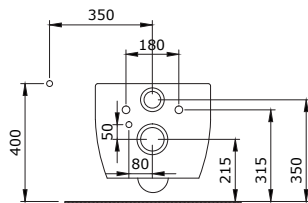

Etna Çanak Lavabo  
Etna Bowl  
Etna Lavabo da Appoggio

071 072

1115-001-0125

Etna Etajerli Lavabo 90 cm  
Etna Vanity Basin 90 cm  
Etna Lavabo Rettangolare 90 cm

072

1116-001-0128

Etna Asma Klozet  
Etna Wall Hung Toilet  
Etna Vaso Sospeso