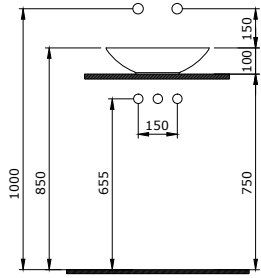

1117-xxx-0120

Etna Asma Bide  
Etna Wall Hung Bidet  
Etna Bidet Sospeso

1118-001-0126

Taormina Pro Etajerli Lavabo 105 cm  
Taormina Pro Washbasin 105 cm  
Taormina Pro Lavabo 105 cm

1119-001-0125

Venezia Çanak Lavabo 45 cm  
Venezia Bowl 45 cm  
Venezia Lavabo da Appoggio 45cm