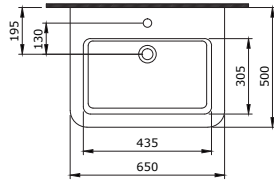

Taormina Arch Bidet Sospeso

1122-001-0126

Parma Lavabo 50 cm

Parma Washbasin 50 cm

Parma Lavabo 50 cm

001

1123-001-0126

Parma Lavabo 65 cm  
Parma Washbasin 65 cm  
Parma Lavabo 65 cm