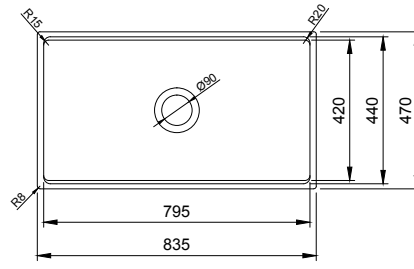

1504

Tezgah Önü Mutfak Eviyesi 91 cm
Apron Front Single Bowl Kitchen Sink
Con Vasca Singola Frontale 91 cm

1505

Tezgah Önü Mutfak Eviyesi 91 cm
Apron Front Single Bowl Kitchen Sink 91 cm
Con Vasca Doppio Frontale 91 cm

1506

Tezgah Altı Çift Gözlu Mutfak Eviyesi 85 cm
Undermount/Drop in Double Kitchen Sink 85 cm
Lavello Sottopiano Doppio 85 cm