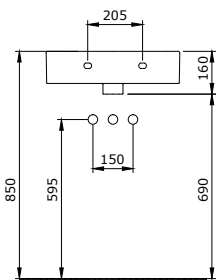

1122-001-0126

Parma Lavabo 50 cm

Parma Washbasin 50 cm

Parma Lavabo 50 cm

001