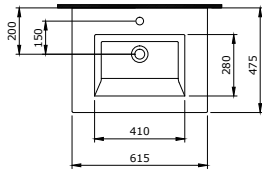

1161-001-0126

Milano Etajerli Lavabo 60 cm  
Milano Vanity Basin 60 cm  
Milano Lavabo a Incasso 60 cm

1162-001-0125

Etna Tezgah Üstü Monoblok Lavabo  
Etna Countertop Monoblock Basin  
Etna Lavabo Monoblocco da Appoggio