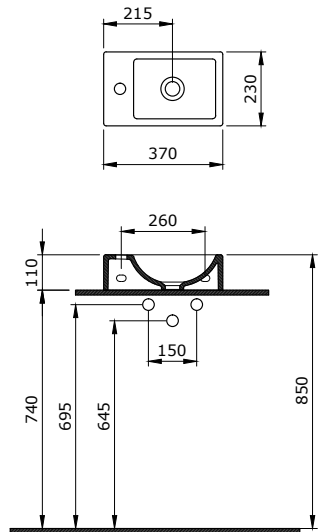

1418-001-0126

Milano Batarya Banklı Çanak Lavabo Sol
Milano Bowl with Faucet Bank Left
Milano Lavabo da Appoggio su Ripiano Sinistra