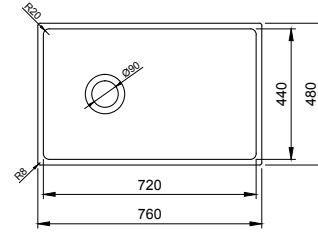

1344

Tezgah Önü Mutfak Eviyesi 76 cm  
Apron Front Single Bowl Kitchen Sink 76 cm  
Con Vasca Singola Frontale 76 cm

1346

Tezgah Önü Mutfak Eviyesi 76 cm  
Apron Front Single Bowl Kitchen Sink 76 cm  
Con Vasca Singola Frontale 76 cm