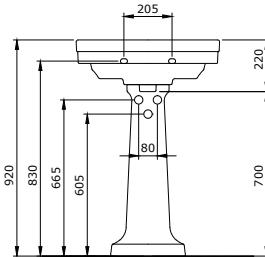

1041-061-0127
Verona Lavabo 60cm
Verona Washbasin 60cm
Verona Lavabo 60cm