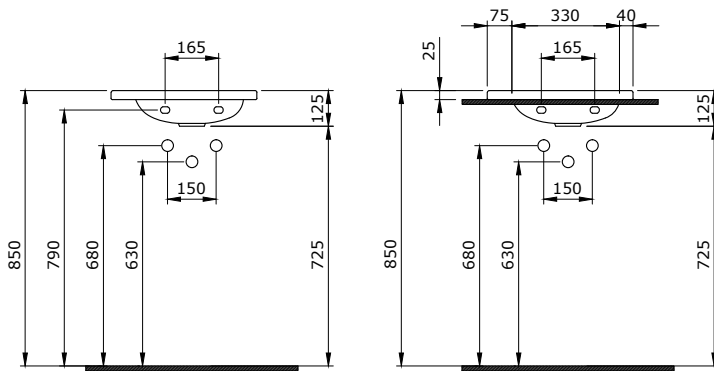

1015-001-0126

Taormina Arch Etajerli Lavabo 45 cm

Taormina Arch Vanity Basin 45 cm

Taormina Arch Lavabo da Incasso 45 cm