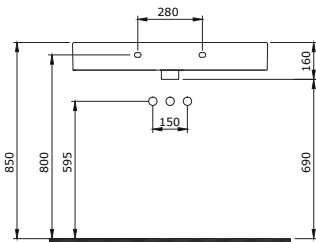

Taormina Arch Bidet Sospeso

1122-001-0126

Parma Lavabo 50 cm

Parma Washbasin 50 cm

Parma Lavabo 50 cm

001

1123-001-0126

Parma Lavabo 65 cm  
Parma Washbasin 65 cm  
Parma Lavabo 65 cm