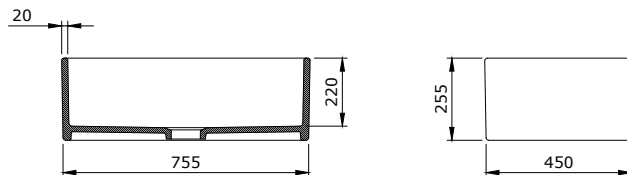

1137-001-0120

Classico 24

Tezgah Önü Tek Göz Mutfak Eviyesi 60 cm  
Apron Front Single Bowl Kitchen Sink 60 cm  
Lavello Con Vasca Singola Frontale 60 cm

1138-001-0120

Classico 30

Tezgah Önü Tek Göz Mutfak Eviyesi 80 cm  
Apron Front Single Bowl Kitchen Sink 80 cm  
Lavello Con Vasca Singola Frontale 80 cm