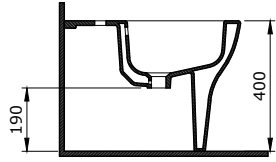

1492-xxx-0120

Parma Yerden Bide
Parma Floor Bidet
Parma Bidet Da Terra