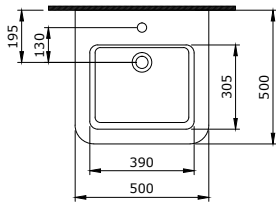

1122-001-0126

Parma Lavabo 50 cm

Parma Washbasin 50 cm

Parma Lavabo 50 cm

001