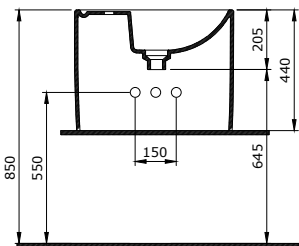

1343-001-0126

Etna Tezgahüstü Batarya Banklı Monoblok Lavabo 58 cm  
Etna Over the Counter Monoblock Washbasin with Faucet Bank 58 cm  
Etna Lavabo Monoblocco da Appoggio 58 cm

1376-001-0126

Milano Lavabo 60 cm  
Milano Washbasin 60 cm  
Milano Lavabo 60 cm