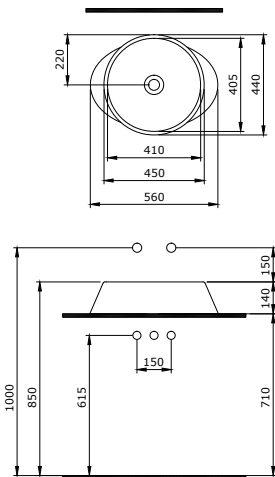

1008-001-0126

Taormina Pro Etajerli Lavabo 85 cm
Taormina Pro Washbasin 85 cm
Taormina Pro Lavabo 85 cm

001

1009-001-0126

Taormina Arch Etajerli Lavabo 65 cm
Taormina Arch Vanity Basin 65 cm
Taormina Arch Lavabo da Incasso 65 cm

001

1010-001-0125

Venezia Çanak Lavabo
Venezia Bowl
Venezia Lavabo da Appoggio