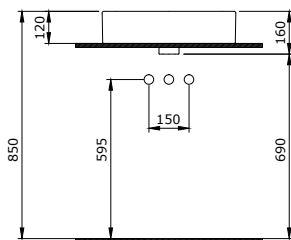

1122-001-0126

Parma Lavabo 50 cm

Parma Washbasin 50 cm

Parma Lavabo 50 cm

001