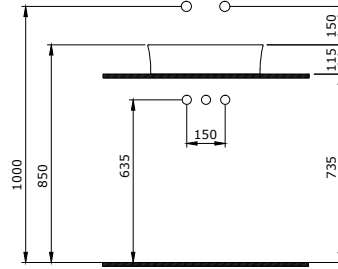

1521-001-0125

Sottile Slim Line Tezgah Üstü Lavabo
Sottile Slim Line Countertop Washbasin
Sottile Slim Line Lavabo Sopra Piano