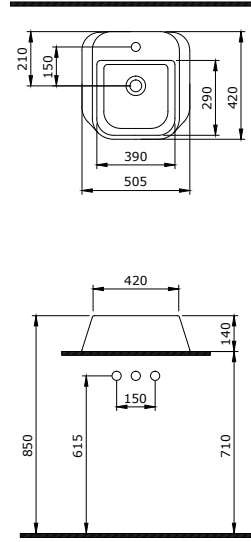

1046-061-0126

Verona Batarya Banklı Çanak Lavabo
Verona Bowl
Verona Lavabo da Appoggio

061 002 004 005 014