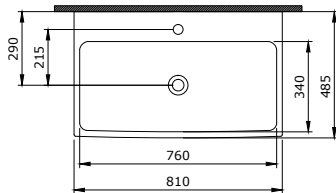

1078-001-0126

Scala Tezgah Üstü Lavabo 80 cm
Scala Countertop Basin 80 cm
Scala Lavabo da Appoggio 80 cm

001