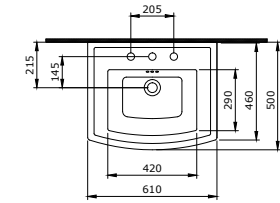

1127-061-0127

Lavita Lavabo 60cm
Lavita Washbasin 60cm
Lavita Lavabo 60cm