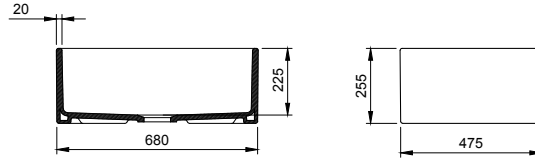

1356

Tezgah Önü Mutfak Eviyesi 68 cm
Apron Front Single Bowl Kitchen Sink 68 cm
Con Vasca Singola Frontale 68 cm