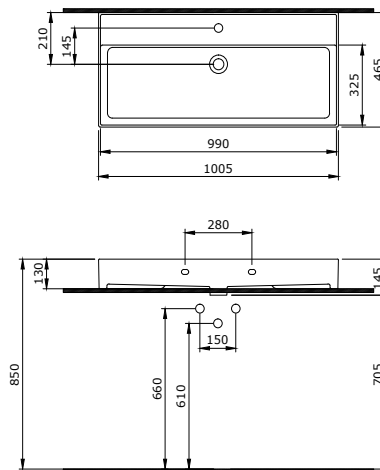

1376-001-0126

Milano Lavabo 60 cm
Milano Washbasin 60 cm
Milano Lavabo 60 cm

1377-001-0126

Milano Lavabo 80 cm
Milano Washbasin 80 cm
Milano Lavabo 80 cm

1378-001-0126

Milano Lavabo 100 cm
Milano Washbasin 100 cm
Milano Lavabo 100 cm