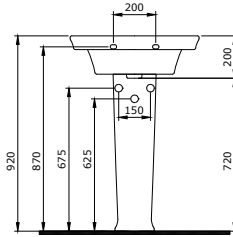

1127-061-0127

Lavita Lavabo 60cm
Lavita Washbasin 60cm
Lavita Lavabo 60cm