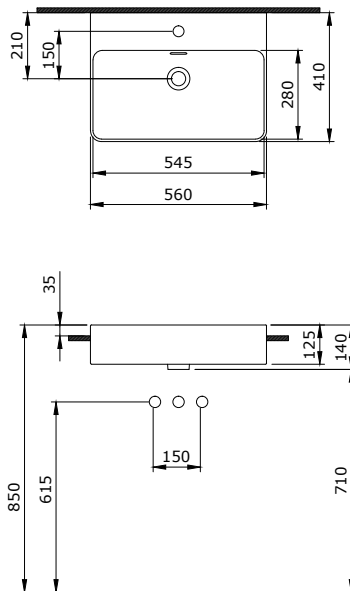

1526-001-0126

Milano Yarım Tezgah 56x43 cm
Milano Half Counter 56x43 cm
Milano Semi Incasso 56x43 cm

001