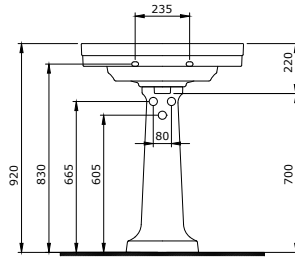

1040-061-0127
Verona Lavabo 70cm
Verona Washbasin 70cm
Verona Lavabo 70cm