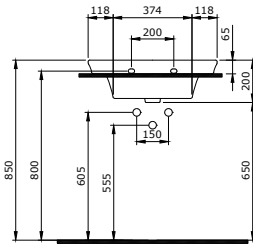

1127-061-0127

Lavita Lavabo 60cm
Lavita Washbasin 60cm
Lavita Lavabo 60cm