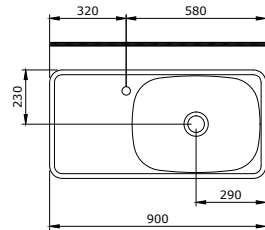

1162-001-0125

Etna Tezgah Üstü Monoblok Lavabo
Etna Countertop Monoblock Basin
Etna Lavabo Monoblocco da Appoggio

1489-001-0126

Fenice Çanak Lavabo 54 cm
Fenice Bowl 54 cm
Fenice Lavabo da Appoggio 54 cm

1490-001-0126

Fenice Etajerli Lavabo 90 cm
Fenice Vanity Basin 90 cm
Fenice Lavabo da Incasso 90 cm