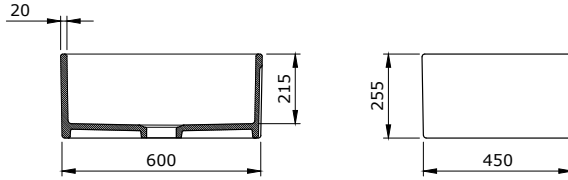

1137-001-0120

Classico 24

Tezgah Önü Tek Göz Mutfak Eviyesi 60 cm
Apron Front Single Bowl Kitchen Sink 60 cm
Lavello Con Vasca Singola Frontale 60 cm