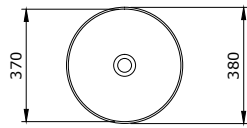

1479-001-125

Sottile Batarya Banklı Çanak Lavabo 60x38 cm

Sottile Bowl with Faucet Bank 60x38 cm

Sottile Lavabo da Appoggio su Ripiano 60x38 cm