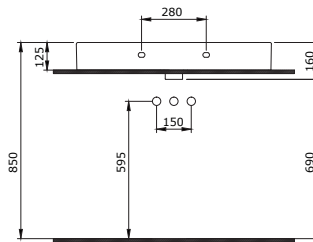

Taormina Arch Bidet Sospeso

1122-001-0126

Parma Lavabo 50 cm

Parma Washbasin 50 cm

Parma Lavabo 50 cm

001

1123-001-0126

Parma Lavabo 65 cm  
Parma Washbasin 65 cm  
Parma Lavabo 65 cm