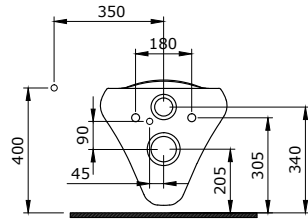

1489-001-0126

Fenice Çanak Lavabo 54 cm  
Fenice Bowl 54 cm  
Fenice Lavabo da Appoggio 54 cm

1490-001-0126

Fenice Etajerli Lavabo 90 cm  
Fenice Vanity Basin 90 cm  
Fenice Lavabo da Incasso 90 cm

1166-001-0128  
 Fenice Asma Klozet  
 Fenice Wall Hung Toilet Bowl  
 Fenice Vaso Sospeso