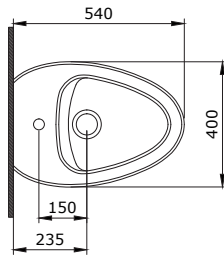

Etna Çanak Lavabo  
Etna Bowl  
Etna Lavabo da Appoggio

071 072

1115-001-0125

Etna Etajerli Lavabo 90 cm  
Etna Vanity Basin 90 cm  
Etna Lavabo Rettangolare 90 cm

072

1116-001-0128

Etna Asma Klozet  
Etna Wall Hung Toilet  
Etna Vaso Sospeso