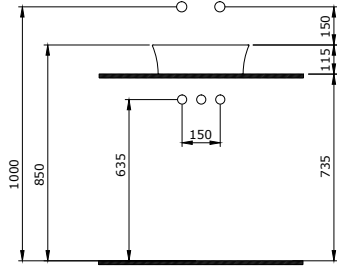

1478-001-0125

Sottile Yuvarlak Çanak Lavabo 38 cm

Sottile Round Bowl 38 cm

Sottile Lavabo da Appoggio Rotondo 38 cm

1479-001-125

Sottile Batarya Banklı Çanak Lavabo 60x38 cm

Sottile Bowl with Faucet Bank 60x38 cm

Sottile Lavabo da Appoggio su Ripiano 60x38 cm

1494-001-0125

Sottile Slim Line Tezgah Üstü Lavabo

Sottile Slim Line Countertop Washbasin

Sottile Slim Line Lavabo Sopra Piano