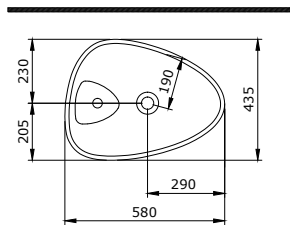

1343-001-0126

Etna Tezgahüstü Batarya Banklı Monoblok Lavabo 58 cm  
Etna Over the Counter Monoblock Washbasin with Faucet Bank 58 cm  
Etna Lavabo Monoblocco da Appoggio 58 cm

1376-001-0126

Milano Lavabo 60 cm  
Milano Washbasin 60 cm  
Milano Lavabo 60 cm