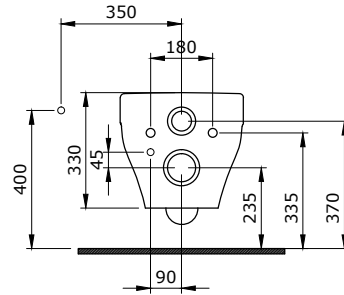

1079-001-0126

Scala Tezgah Üstü Lavabo 100 cm
Scala Countertop Basin 100 cm
Scala Lavabo da Appoggio 100 cm

001