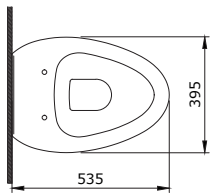

Etna Çanak Lavabo  
Etna Bowl  
Etna Lavabo da Appoggio

071 072

1115-001-0125

Etna Etajerli Lavabo 90 cm  
Etna Vanity Basin 90 cm  
Etna Lavabo Rettangolare 90 cm

072

1116-001-0128

Etna Asma Klozet  
Etna Wall Hung Toilet  
Etna Vaso Sospeso