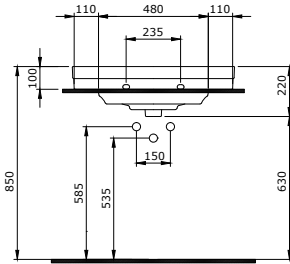

1040-061-0127
Verona Lavabo 70cm
Verona Washbasin 70cm
Verona Lavabo 70cm