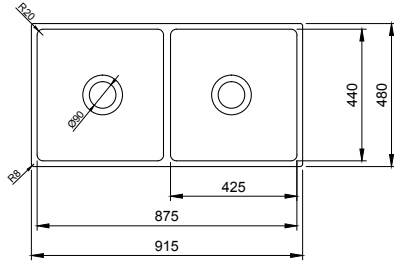

0

1350

Tezgah Önü Çift Göz Mutfak Eviyesi 91 cm
Apron Front Double Bowl Kitchen Sink 91 cm
Con Vasca Doppio Frontale 91 cm