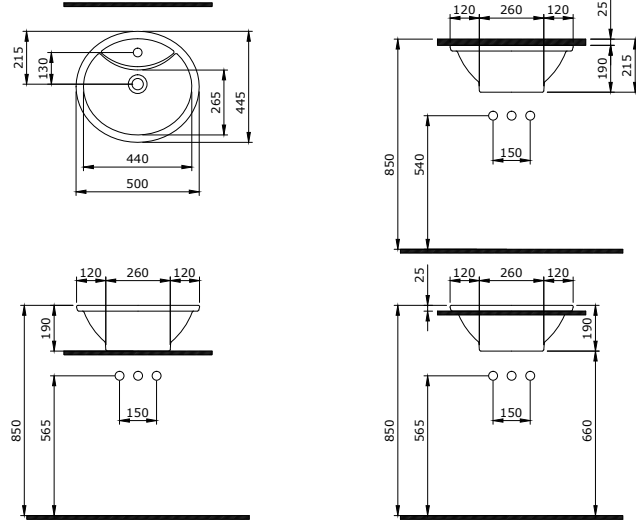

1046-061-0126

Verona Batarya Banklı Çanak Lavabo
Verona Bowl
Verona Lavabo da Appoggio

061 002 004 005 014

1074-001-0126

Firenze Batarya Banklı Çanak Lavabo
Firenze Bowl with Faucet Bank
Firenze Lavabo da Appoggio Su Ripiano

001 002 004 005 006 007 011 012 014 019 020 021 025 027 029 032 033 069 070 071 072

1075-001-0125

Etna Monoblok Lavabo
Etna Monoblock Washbasin
Etna Lavabo Monoblocco

001 002 004 005 006 007 011 012 014 019 020 021 025 027 029 032 033 069 070 071 072