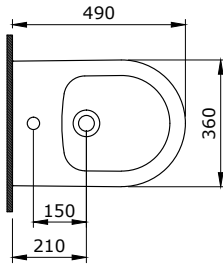

1487-001-0120
V-Tondo Asma Bide
V-Tondo Wall Mounted Bidet
V-Tondo Bidet Sospeso