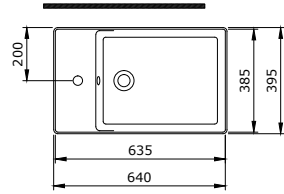

1477-001-0125

Sottile Kare Lavabo 38x38 cm  
Sottile Square Washbasin 38x38 cm  
Sottile Lavabo Quadrato 38x38cm

1478-001-0125

Sottile Yuvarlak Çanak Lavabo 38 cm

Sottile Round Bowl 38 cm

Sottile Lavabo da Appoggio Rotondo 38 cm