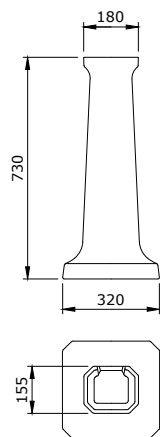

1042-061-0320
Verona Kolon Ayak 1040-1041 Uyumlu
Verona Column Leg 1040-1041 Suitable
Verona Gamba Colonna Compatibile 1040-1041