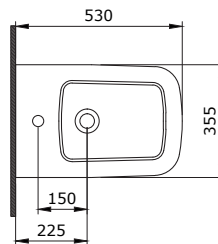

1124-001-0126

Parma Lavabo 85 cm
Parma Washbasin 85 cm
Parma Lavabo 85 cm