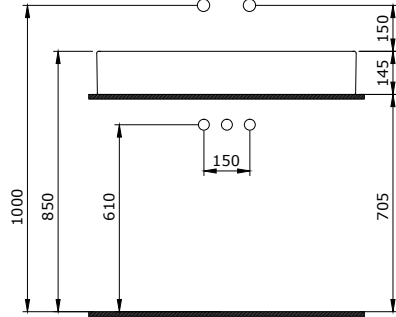

001

1010-001-0125

Venezia Çanak Lavabo  
Venezia Bowl  
Venezia Lavabo da Appoggio

1012-001-0128

Taormina Arch Asma Klozet  
Taormina Arch Wall Hung Toilet  
Taormina Arch Vaso Sospeso

1013-001-0125

Vessel Yatay Çanak Lav. 72 cm  
Vessel Horizontal Bowl 72 cm  
Vessel Lavabo da Appoggio Orizzontale 72 cm