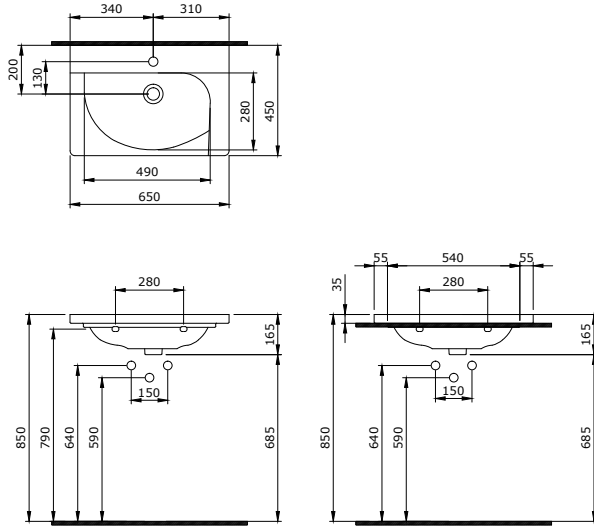

1008-001-0126

Taormina Pro Etajerli Lavabo 85 cm
Taormina Pro Washbasin 85 cm
Taormina Pro Lavabo 85 cm

001

1009-001-0126

Taormina Arch Etajerli Lavabo 65 cm
Taormina Arch Vanity Basin 65 cm
Taormina Arch Lavabo da Incasso 65 cm

001