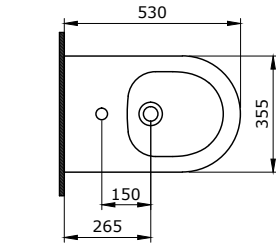

1492-xxx-0120

Parma Yerden Bide
Parma Floor Bidet
Parma Bidet Da Terra