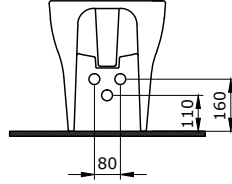

1492-xxx-0120

Parma Yerden Bide
Parma Floor Bidet
Parma Bidet Da Terra