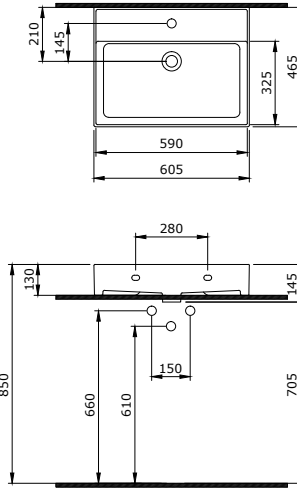

1343-001-0126

Etna Tezgahüstü Batarya Banklı Monoblok Lavabo 58 cm  
Etna Over the Counter Monoblock Washbasin with Faucet Bank 58 cm  
Etna Lavabo Monoblocco da Appoggio 58 cm

1376-001-0126

Milano Lavabo 60 cm  
Milano Washbasin 60 cm  
Milano Lavabo 60 cm