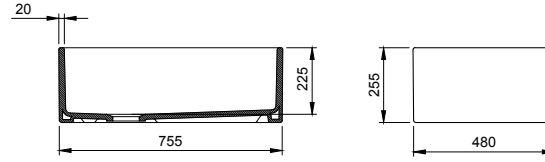

1344

Tezgah Önü Mutfak Eviyesi 76 cm  
Apron Front Single Bowl Kitchen Sink 76 cm  
Con Vasca Singola Frontale 76 cm

1346

Tezgah Önü Mutfak Eviyesi 76 cm  
Apron Front Single Bowl Kitchen Sink 76 cm  
Con Vasca Singola Frontale 76 cm