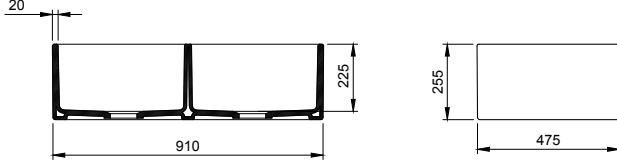

0

1350

Tezgah Önü Çift Göz Mutfak Eviyesi 91 cm
Apron Front Double Bowl Kitchen Sink 91 cm
Con Vasca Doppio Frontale 91 cm