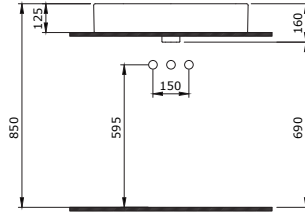

Taormina Arch Bidet Sospeso

1122-001-0126

Parma Lavabo 50 cm

Parma Washbasin 50 cm

Parma Lavabo 50 cm

001

1123-001-0126

Parma Lavabo 65 cm  
Parma Washbasin 65 cm  
Parma Lavabo 65 cm