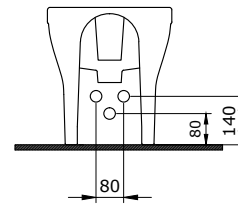

- 001
- 002
- 004
- 005
- 006
- 007
- 011
- 012
- 014
- 019
- 020
- 021
- 025
- 027
- 029
- 032
- 033
- 069
- 071
- 072

1488-001-0120
Firenze Yerden Bide
Firenze Floor Bidet
Firenze Bidet Da Terra