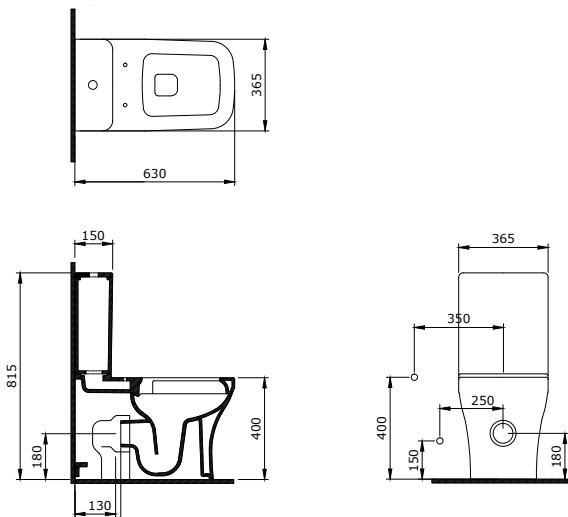

1471-001-0125

Sottile Slim Line Tezgah Üstü Lavabo
Sottile Slim Line Countertop Washbasin
Sottile Slim Line Lavabo Sopra Piano