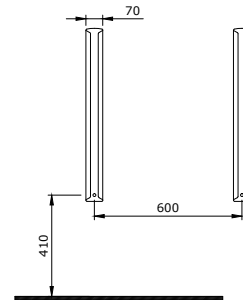

1080-001-0128

Scala Asma Klozet
Scala Wall Hung Toilet Bowl
Scala Vaso Sospeso