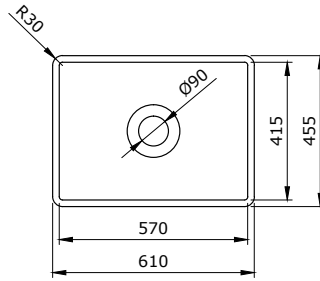

1127-061-0127

Lavita Lavabo 60cm  
Lavita Washbasin 60cm  
Lavita Lavabo 60cm

1128-061-0320

Lavita Kolon Ayak  
Lavita Column Leg  
Lavita Colonna

1136-001-0120

Classico 20

Tezgah Önü Tek Göz Mutfak Eviyesi 50 cm  
Apron Front Single Bowl Kitchen Sink 50 cm  
Lavello Con Vasca Singola Frontale 50 cm