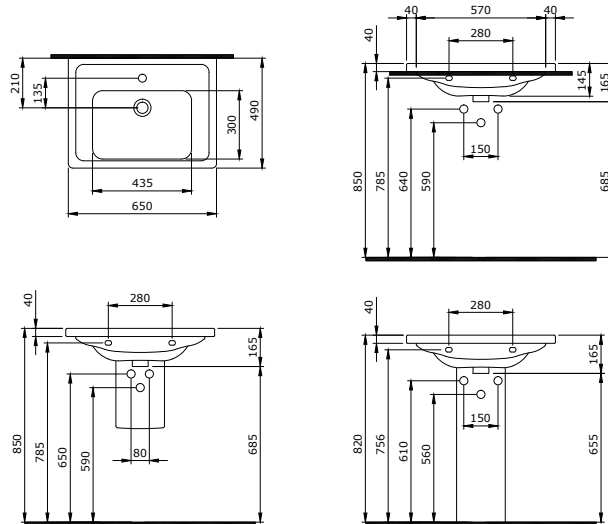

Firenze Çanak Lavabo  
Firenze Bowl  
Firenze Lavabo da Appoggio

1006-001-0125

Scala Tezgah Altı Lavabo  
Scala Undercounter Basin  
Scala Lavabo a Semi Incasso

1007-001-0126

Taormina Pro Etajerli Lavabo 65 cm  
Taormina Pro Washbasin 65 cm  
Taormina Pro Lavabo 65 cm