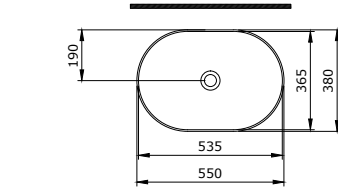

1521-001-0125

Sottile Slim Line Tezgah Üstü Lavabo
Sottile Slim Line Countertop Washbasin
Sottile Slim Line Lavabo Sopra Piano

1598-001-0126

Sottile Slim Line Tezgah Üstü Lavabo
Sottile Slim Line Countertop Washbasin
Sottile Slim Line Lavabo Sopra Piano

1599-001-0126

Sottile Slim Line Tezgah Üstü Lavabo
Sottile Slim Line Countertop Washbasin
Sottile Slim Line Lavabo Sopra Piano