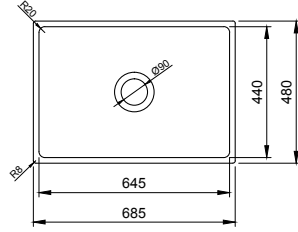

1356

Tezgah Önü Mutfak Eviyesi 68 cm
Apron Front Single Bowl Kitchen Sink 68 cm
Con Vasca Singola Frontale 68 cm

1358

Tezgah Altı Mutfak Eviyesi 30 cm
Undermount/Drop in Kitchen Sink 30 cm
Lavello Sottopiano 30 cm

1359

Tezgah Altı Mutfak Eviyesi 45 cm
Undermount/Drop in Kitchen Sink 45 cm
Lavello Sottopiano 45 cm