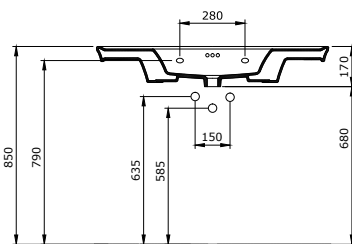

1168-001-0127
Lavita Lavabo 100cm
Lavita Washbasin 100cm
Lavita Lavabo 100cm