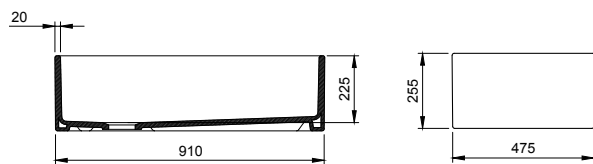

1354

Tezgah Önü Mutfak Eviyesi 91 cm
Apron Front Single Bowl Kitchen Sink 91 cm
Con Vasca Singola Frontale 91 cm