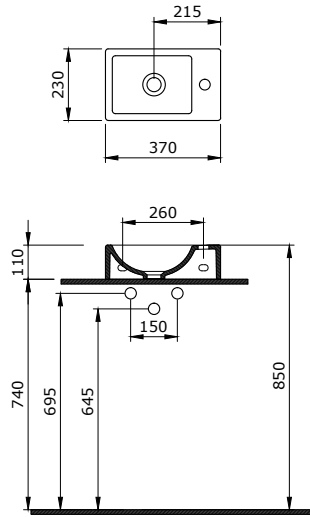

1416-001-0128

V-Tondo Rimless Asma Klozet 54 cm  
V-Tondo Rimless Wall Hung Toilet 54 cm  
V-Tondo Rimless Vaso Sospeso 54 cm

1417-001-0128

V-Tondo Rimless Asma Klozet 49 cm  
 V-Tondo Rimless Wall Hung WC 49 cm  
 V-Tondo Rimless Vaso Sospeso 49 cm