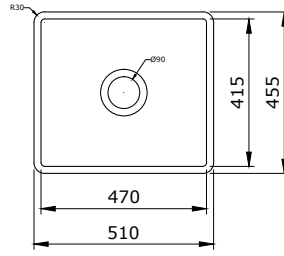

1127-061-0127

Lavita Lavabo 60cm  
Lavita Washbasin 60cm  
Lavita Lavabo 60cm

1128-061-0320

Lavita Kolon Ayak  
Lavita Column Leg  
Lavita Colonna

1136-001-0120

Classico 20

Tezgah Önü Tek Göz Mutfak Eviyesi 50 cm  
Apron Front Single Bowl Kitchen Sink 50 cm  
Lavello Con Vasca Singola Frontale 50 cm