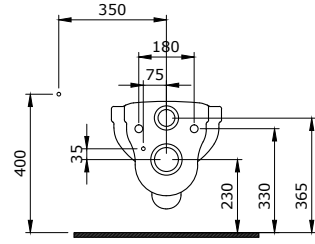

1451-001-0128

Rimless Asma Klozet  
Rimless Wall Hung Toilet  
Rimless Vaso Sospeso

001

1476-001-0125

Sottile Dikdörtgen Çanak Lavabo 55x38 cm  
Sottile Vertical Bowl 55x38 cm  
Sottile Lavabo da Appoggio 55x38 cm