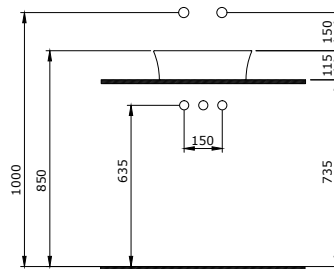

1451-001-0128

Rimless Asma Klozet  
Rimless Wall Hung Toilet  
Rimless Vaso Sospeso

001

1476-001-0125

Sottile Dikdörtgen Çanak Lavabo 55x38 cm  
Sottile Vertical Bowl 55x38 cm  
Sottile Lavabo da Appoggio 55x38 cm