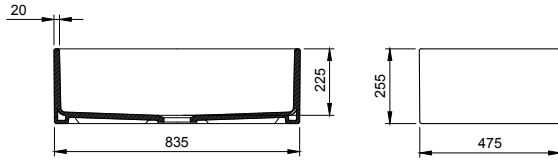

1348

Tezgah Önü Çift Göz Mutfak Eviyesi 91 cm  
Apron Front Double Bowl Kitchen Sink 91 cm  
Con Vasca Doppio Frontale 91 cm

0

1350

Tezgah Önü Çift Göz Mutfak Eviyesi 91 cm  
Apron Front Double Bowl Kitchen Sink 91 cm  
Con Vasca Doppio Frontale 91 cm