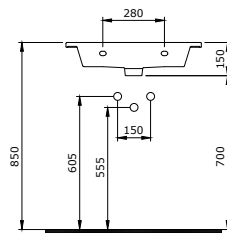

1161-001-0126

Milano Etajerli Lavabo 60 cm  
Milano Vanity Basin 60 cm  
Milano Lavabo a Incasso 60 cm

1162-001-0125

Etna Tezgah Üstü Monoblok Lavabo  
Etna Countertop Monoblock Basin  
Etna Lavabo Monoblocco da Appoggio