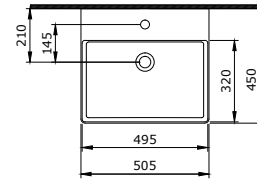

1215-062-0125

Milano Çanak Lavabo 50 cm
Milano Bowl 50 cm
Milano Lavabo da Appoggio 50 cm