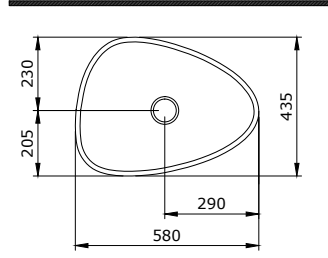

1161-001-0126

Milano Etajerli Lavabo 60 cm  
Milano Vanity Basin 60 cm  
Milano Lavabo a Incasso 60 cm

1162-001-0125

Etna Tezgah Üstü Monoblok Lavabo  
Etna Countertop Monoblock Basin  
Etna Lavabo Monoblocco da Appoggio