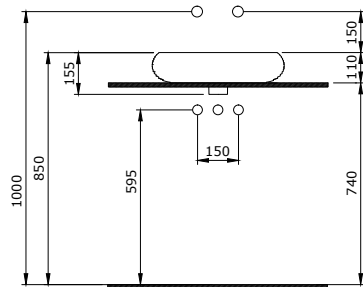

1412-001-0128

Strata Asma Klozet  
Strata Wall Hung Toilet  
Strata Vaso Sospeso

1413-001-0120

Strata Asma Bide  
Strata Wall Hung Bidet  
Strata Bidet Sospeso

1414-001-0125

Strata Lavabo 60 cm  
Strata Bowl 60 cm  
Strata Lavabo da Appoggio 60 cm