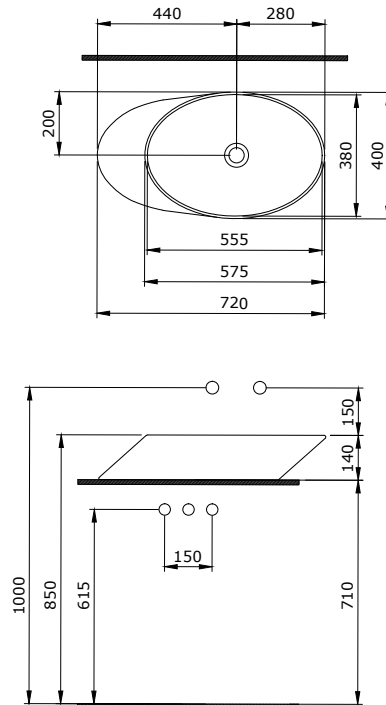

001

1010-001-0125

Venezia Çanak Lavabo  
Venezia Bowl  
Venezia Lavabo da Appoggio

1012-001-0128

Taormina Arch Asma Klozet  
Taormina Arch Wall Hung Toilet  
Taormina Arch Vaso Sospeso

1013-001-0125

Vessel Yatay Çanak Lav. 72 cm  
Vessel Horizontal Bowl 72 cm  
Vessel Lavabo da Appoggio Orizzontale 72 cm