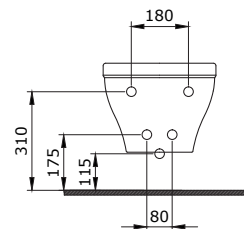

1124-001-0126

Parma Lavabo 85 cm
Parma Washbasin 85 cm
Parma Lavabo 85 cm