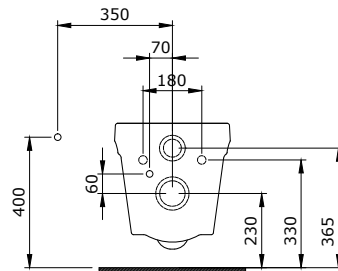

1177-001-0128

Lavita Asma Klozet
Lavita Wall Hung Toilet
Lavita Vaso Sospeso