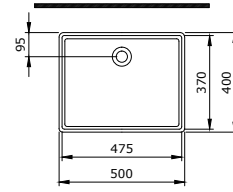

1215-062-0125

Milano Çanak Lavabo 50 cm
Milano Bowl 50 cm
Milano Lavabo da Appoggio 50 cm

1216-062-0126

Milano Lavabo 50 cm
Milano Washbasin 50 cm
Milano Lavabo 50 cm

1295-001-0128

Venezia Rimless Asma Klozet
Venezia Rimless Wall Hung Toilet Bowl
Venezia Rimless Vaso Sospeso