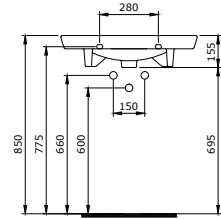

1142-001-0126

Bedensel Engelli Lavabo 65 cm
Washbasin For Disabled 65 cm
Lavabo per Disabili 65 cm