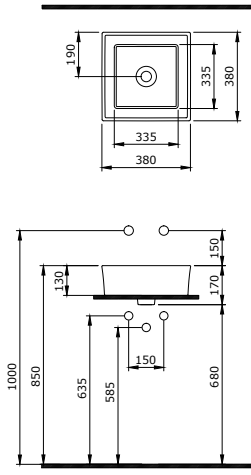

1172-061-0125

Vessel Dik. Çanak Lav. 56X38 cm  
Vessel Vert. Bowl 56x38 cm  
Vessel Lavabo da Appoggio 56x38 cm

1173 -061-0125

Vessel Kare Lavabo 38x38 cm  
Vessel Square Washbasin 38x38 cm  
Vessel Lavabo Quadrato 38x38 cm