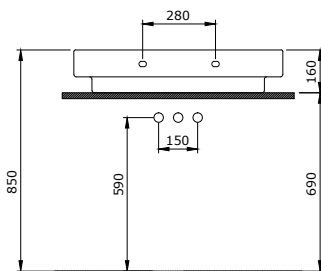

1078-001-0126

Scala Tezgah Üstü Lavabo 80 cm
Scala Countertop Basin 80 cm
Scala Lavabo da Appoggio 80 cm

001