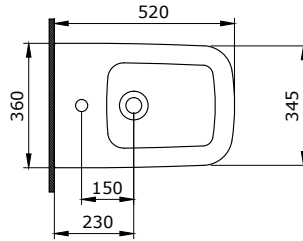

- 001
- 002
- 004
- 005
- 006
- 007
- 011
- 012
- 014
- 019
- 020
- 021
- 025
- 027
- 029
- 032
- 033
- 069
- 071
- 072

1488-001-0120
Firenze Yerden Bide
Firenze Floor Bidet
Firenze Bidet Da Terra