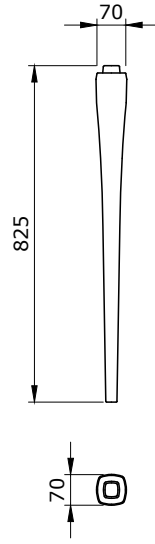

1169-001-0320

Lavita Konsol Ayak (çift ayak)
Lavita Console Leg (double legs)
Lavita Gamba Console (due gambe)

1171-001-0128

Speciale Jet Flush Asma Klozet
Speciale Jet Flush Hung Toilet
Speciale Jet Flush Vaso Sospeso