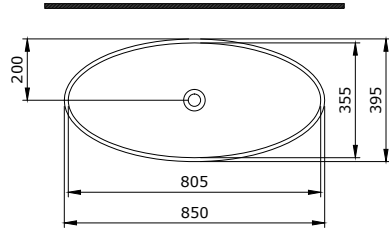

001

1010-001-0125

Venezia Çanak Lavabo  
Venezia Bowl  
Venezia Lavabo da Appoggio

1012-001-0128

Taormina Arch Asma Klozet  
Taormina Arch Wall Hung Toilet  
Taormina Arch Vaso Sospeso

1013-001-0125

Vessel Yatay Çanak Lav. 72 cm  
Vessel Horizontal Bowl 72 cm  
Vessel Lavabo da Appoggio Orizzontale 72 cm