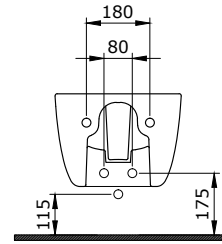

1487-001-0120
V-Tondo Asma Bide
V-Tondo Wall Mounted Bidet
V-Tondo Bidet Sospeso