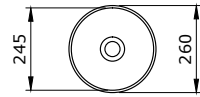

1124-001-0126

Parma Lavabo 85 cm  
Parma Washbasin 85 cm  
Parma Lavabo 85 cm

1125-001-0120

Scala Asma Bide  
Scala Wall Hung Bidet  
Scala Bidet Sospeso

1470-001-0126

Sottile Slim Line Tezgah Üstü Lavabo  
Sottile Slim Line Countertop Washbasin  
Sottile Slim Line Lavabo Sopra Piano