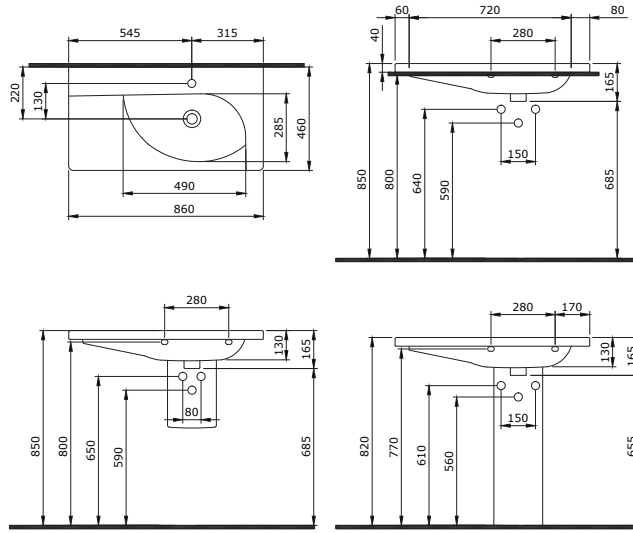

1019-001-0120

Taormina Arch Yerden Bide
Taormina Arch Floorstanding Bidet
Taormina Arch Bidet a Terra