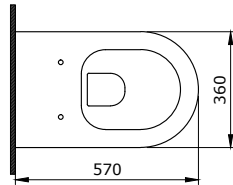

1216-062-0126

Milano Lavabo 50 cm
Milano Washbasin 50 cm
Milano Lavabo 50 cm