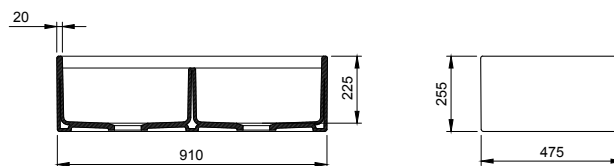

1344

Tezgah Önü Mutfak Eviyesi 76 cm  
Apron Front Single Bowl Kitchen Sink 76 cm  
Con Vasca Singola Frontale 76 cm

1346

Tezgah Önü Mutfak Eviyesi 76 cm  
Apron Front Single Bowl Kitchen Sink 76 cm  
Con Vasca Singola Frontale 76 cm