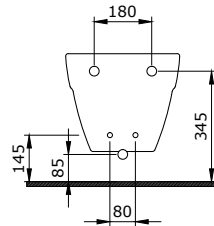

1121-001-0120

Taormina Arch Asma Bide

Taormina Arch Wall Hung Bidet

Taormina Arch Bidet Sospeso