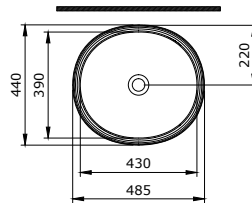

1412-001-0128

Strata Asma Klozet  
Strata Wall Hung Toilet  
Strata Vaso Sospeso

1413-001-0120

Strata Asma Bide  
Strata Wall Hung Bidet  
Strata Bidet Sospeso

1414-001-0125

Strata Lavabo 60 cm  
Strata Bowl 60 cm  
Strata Lavabo da Appoggio 60 cm