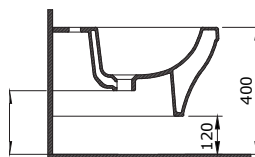

1124-001-0126

Parma Lavabo 85 cm
Parma Washbasin 85 cm
Parma Lavabo 85 cm