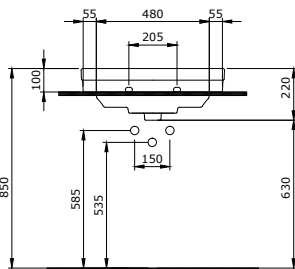

1041-061-0127
Verona Lavabo 60cm
Verona Washbasin 60cm
Verona Lavabo 60cm