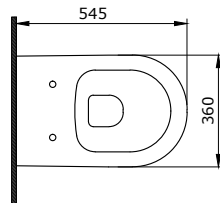

1412-001-0128

Strata Asma Klozet  
Strata Wall Hung Toilet  
Strata Vaso Sospeso

1413-001-0120

Strata Asma Bide  
Strata Wall Hung Bidet  
Strata Bidet Sospeso

1414-001-0125

Strata Lavabo 60 cm  
Strata Bowl 60 cm  
Strata Lavabo da Appoggio 60 cm