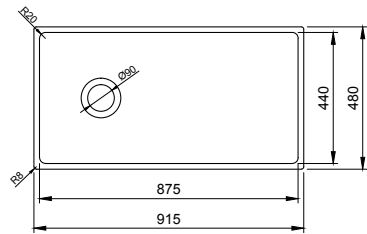

1354

Tezgah Önü Mutfak Eviyesi 91 cm
Apron Front Single Bowl Kitchen Sink 91 cm
Con Vasca Singola Frontale 91 cm