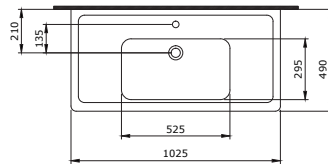

1117-xxx-0120

Etna Asma Bide
Etna Wall Hung Bidet
Etna Bidet Sospeso