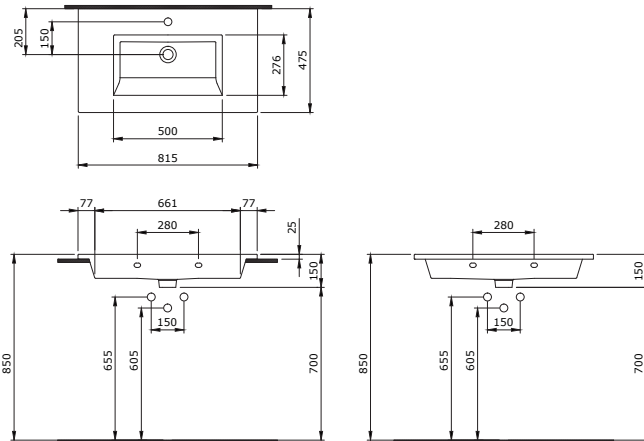

1112-001-0125

Etna Tezgah Üstü Lavabo
Etna Semi Recessed Basin
Etna Lavabo da Semincasso