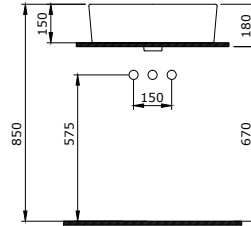

1215-062-0125

Milano Çanak Lavabo 50 cm
Milano Bowl 50 cm
Milano Lavabo da Appoggio 50 cm