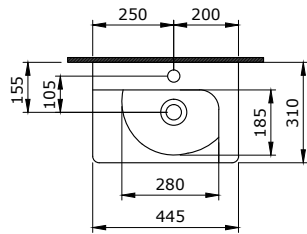

1015-001-0126

Taormina Arch Etajerli Lavabo 45 cm

Taormina Arch Vanity Basin 45 cm

Taormina Arch Lavabo da Incasso 45 cm