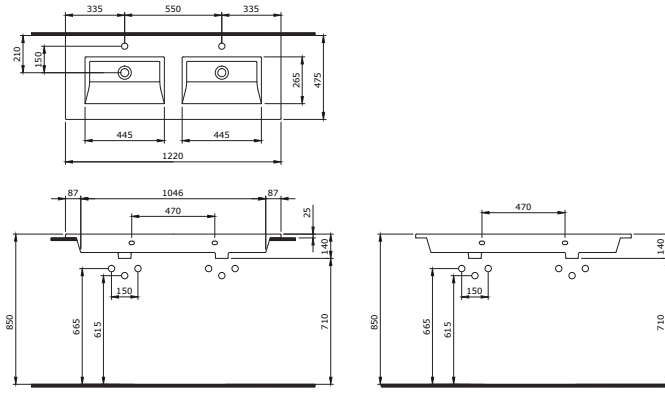

1105-001-0126

Milano Etajerli Lavabo 100 cm  
Milano Vanity Basin 100 cm  
Milano Lavabo a Incasso 100 cm

1111-001-0126

Milano Etajerli Çift Lavabo 120 cm  
Milano Double Vanity Basin 120 cm  
Milano Lavabo a Incasso Doppio 120 cm