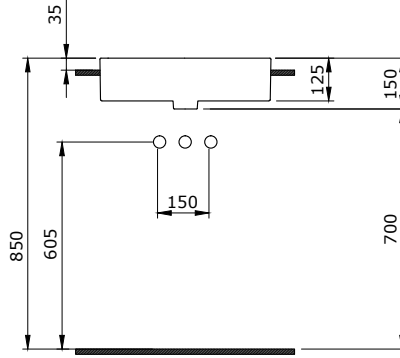

1527-001-0198

Milano Yarım Tezgah Lavabo Sol
Milano Half Counter Left
Milano Semi Incasso Sinistra

001

1527-001-0199

Yarım Tezgah Lavabo Sağ
Milano Half Counter Right
Milano Semi Incasso Diritto

001

1528-001-0128

Venezia Rimless Yerden Klozet
Venezia Rimless Floorstanding Toilet
Venezia Rimless Vaso Singolo