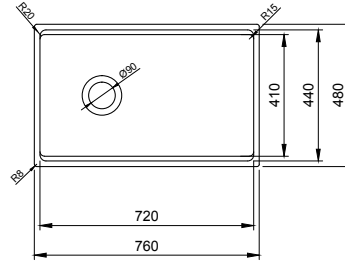

1344

Tezgah Önü Mutfak Eviyesi 76 cm  
Apron Front Single Bowl Kitchen Sink 76 cm  
Con Vasca Singola Frontale 76 cm

1346

Tezgah Önü Mutfak Eviyesi 76 cm  
Apron Front Single Bowl Kitchen Sink 76 cm  
Con Vasca Singola Frontale 76 cm