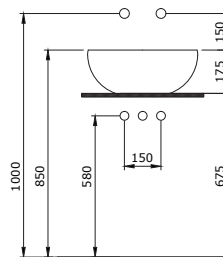

1118-001-0126

Taormina Pro Etajerli Lavabo 105 cm
Taormina Pro Washbasin 105 cm
Taormina Pro Lavabo 105 cm