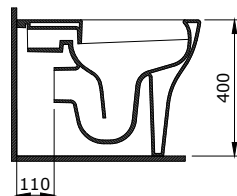

- 064
- 002
- 004
- 005
- 006
- 007
- 011
- 012
- 014
- 019
- 020
- 021
- 025
- 027
- 029
- 032
- 033
- 069
- 071
- 072

1491-061-0128
Parma Yerden Tek Klozet
Parma Single Toilet without Bidet
WC Singolo Senza Tubo Del Bidet