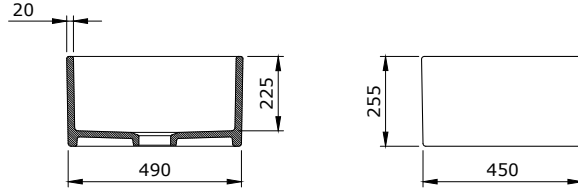

1127-061-0127

Lavita Lavabo 60cm  
Lavita Washbasin 60cm  
Lavita Lavabo 60cm

1128-061-0320

Lavita Kolon Ayak  
Lavita Column Leg  
Lavita Colonna

1136-001-0120

Classico 20

Tezgah Önü Tek Göz Mutfak Eviyesi 50 cm  
Apron Front Single Bowl Kitchen Sink 50 cm  
Lavello Con Vasca Singola Frontale 50 cm