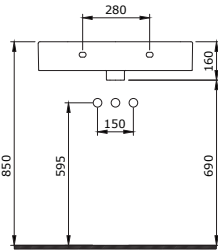

Taormina Arch Bidet Sospeso

1122-001-0126

Parma Lavabo 50 cm

Parma Washbasin 50 cm

Parma Lavabo 50 cm

001

1123-001-0126

Parma Lavabo 65 cm  
Parma Washbasin 65 cm  
Parma Lavabo 65 cm