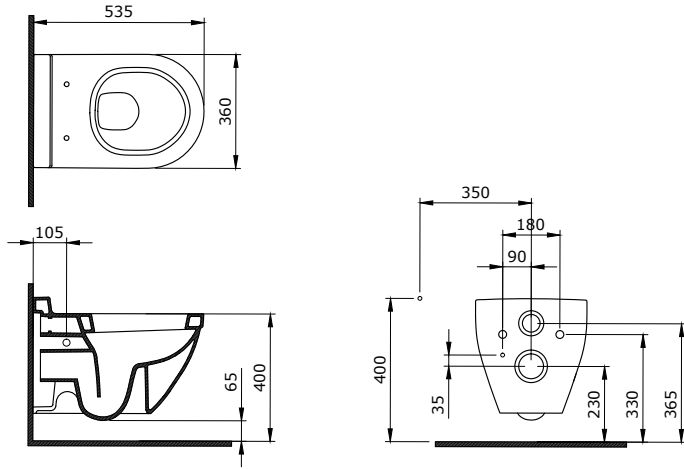

1012-001-0128

Taormina Arch Asma Klozet
Taormina Arch Wall Hung Toilet
Taormina Arch Vaso Sospeso

1013-001-0125

Vessel Yatay Çanak Lav. 72 cm
Vessel Horizontal Bowl 72 cm
Vessel Lavabo da Appoggio Orizzontale 72 cm