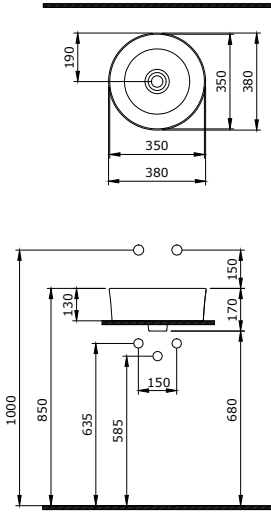

1172-061-0125

Vessel Dik. Çanak Lav. 56X38 cm  
Vessel Vert. Bowl 56x38 cm  
Vessel Lavabo da Appoggio 56x38 cm

1173 -061-0125

Vessel Kare Lavabo 38x38 cm  
Vessel Square Washbasin 38x38 cm  
Vessel Lavabo Quadrato 38x38 cm