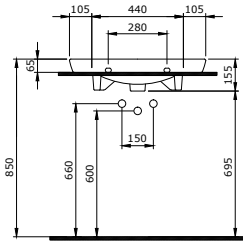

1142-001-0126

Bedensel Engelli Lavabo 65 cm
Washbasin For Disabled 65 cm
Lavabo per Disabili 65 cm