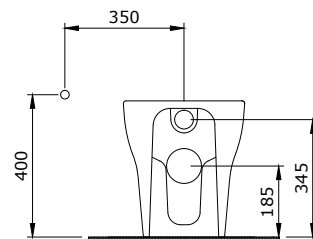

- 064
- 002
- 004
- 005
- 006
- 007
- 011
- 012
- 014
- 019
- 020
- 021
- 025
- 027
- 029
- 032
- 033
- 069
- 071
- 072

1491-061-0128
Parma Yerden Tek Klozet
Parma Single Toilet without Bidet
WC Singolo Senza Tubo Del Bidet