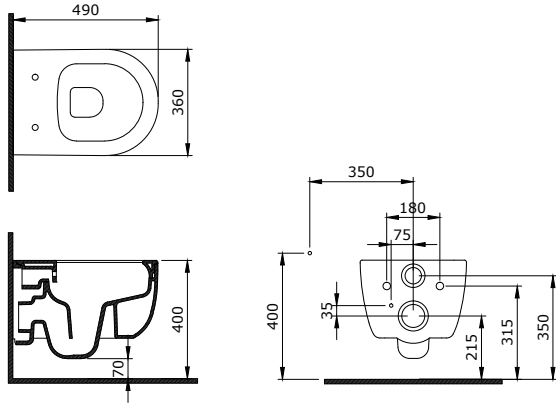

1417-001-0128

V-Tondo Rimless Asma Klozet 49 cm
V-Tondo Rimless Wall Hung WC 49 cm
V-Tondo Rimless Vaso Sospeso 49 cm

1418-001-0126

Milano Batarya Banklı Çanak Lavabo Sol
Milano Bowl with Faucet Bank Left
Milano Lavabo da Appoggio su Ripiano Sinistra

1419-001-0126

Milano Batarya Banklı Çanak Lavabo Sağ
Milano Bowl with Faucet Bank Right
Milano Lavabo da Appoggio su Ripiano Destra