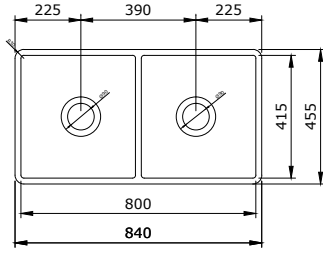

1137-001-0120

Classico 24

Tezgah Önü Tek Göz Mutfak Eviyesi 60 cm  
Apron Front Single Bowl Kitchen Sink 60 cm  
Lavello Con Vasca Singola Frontale 60 cm

1138-001-0120

Classico 30

Tezgah Önü Tek Göz Mutfak Eviyesi 80 cm  
Apron Front Single Bowl Kitchen Sink 80 cm  
Lavello Con Vasca Singola Frontale 80 cm