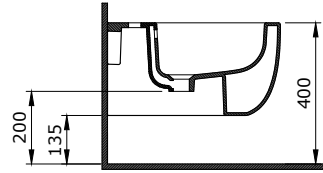

1471-001-0125

Sottile Slim Line Tezgah Üstü Lavabo  
Sottile Slim Line Countertop Washbasin  
Sottile Slim Line Lavabo Sopra Piano

1480-001-0128

Scala Duvara Dayalı Rimless Klozet  
Scala Fully Backed to Wall Rimless Toilet  
Rimless WC Filo Muro