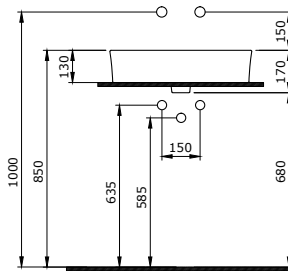

1172-061-0125

Vessel Dik. Çanak Lav. 56X38 cm  
Vessel Vert. Bowl 56x38 cm  
Vessel Lavabo da Appoggio 56x38 cm

1173 -061-0125

Vessel Kare Lavabo 38x38 cm  
Vessel Square Washbasin 38x38 cm  
Vessel Lavabo Quadrato 38x38 cm