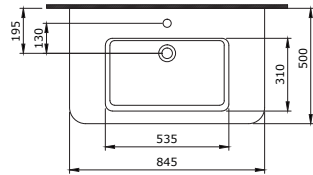

Taormina Arch Bidet Sospeso

1122-001-0126

Parma Lavabo 50 cm

Parma Washbasin 50 cm

Parma Lavabo 50 cm

001

1123-001-0126

Parma Lavabo 65 cm  
Parma Washbasin 65 cm  
Parma Lavabo 65 cm