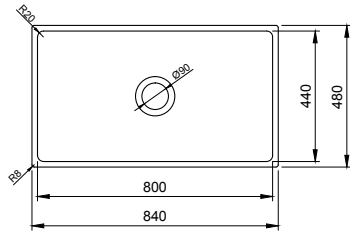

1348

Tezgah Önü Çift Göz Mutfak Eviyesi 91 cm  
Apron Front Double Bowl Kitchen Sink 91 cm  
Con Vasca Doppio Frontale 91 cm

0

1350

Tezgah Önü Çift Göz Mutfak Eviyesi 91 cm  
Apron Front Double Bowl Kitchen Sink 91 cm  
Con Vasca Doppio Frontale 91 cm