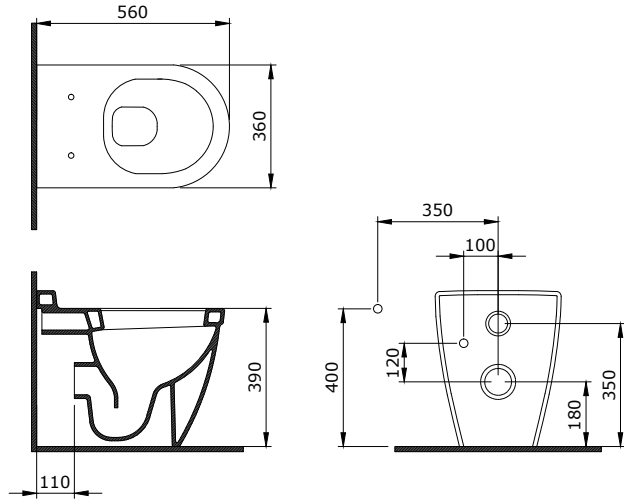

Milano Çanak Lavabo 50 cm  
Milano Bowl 50 cm  
Milano Lavabo da Appoggio 50 cm

1216-062-0126

Milano Lavabo 50 cm  
Milano Washbasin 50 cm  
Milano Lavabo 50 cm

1295-001-0128

Venezia Rimless Asma Klozet  
Venezia Rimless Wall Hung Toilet Bowl  
Venezia Rimless Vaso Sospeso