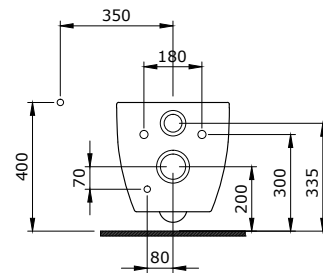

1216-062-0126

Milano Lavabo 50 cm
Milano Washbasin 50 cm
Milano Lavabo 50 cm