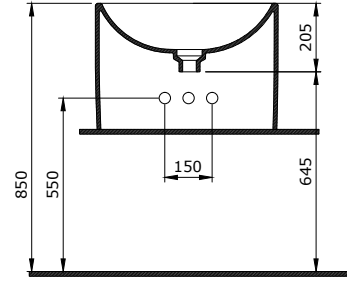

1161-001-0126

Milano Etajerli Lavabo 60 cm  
Milano Vanity Basin 60 cm  
Milano Lavabo a Incasso 60 cm

1162-001-0125

Etna Tezgah Üstü Monoblok Lavabo  
Etna Countertop Monoblock Basin  
Etna Lavabo Monoblocco da Appoggio