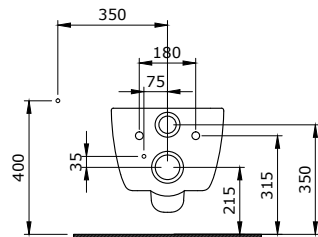

1412-001-0128

Strata Asma Klozet  
Strata Wall Hung Toilet  
Strata Vaso Sospeso

1413-001-0120

Strata Asma Bide  
Strata Wall Hung Bidet  
Strata Bidet Sospeso

1414-001-0125

Strata Lavabo 60 cm  
Strata Bowl 60 cm  
Strata Lavabo da Appoggio 60 cm