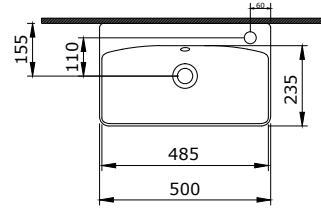

1527-001-0198

Milano Yarım Tezgah Lavabo Sol
Milano Half Counter Left
Milano Semi Incasso Sinistra

001