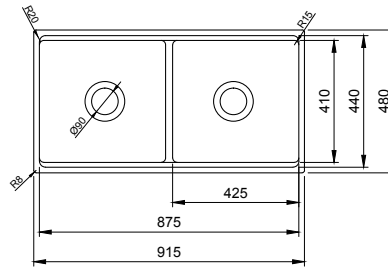

1344

Tezgah Önü Mutfak Eviyesi 76 cm  
Apron Front Single Bowl Kitchen Sink 76 cm  
Con Vasca Singola Frontale 76 cm

1346

Tezgah Önü Mutfak Eviyesi 76 cm  
Apron Front Single Bowl Kitchen Sink 76 cm  
Con Vasca Singola Frontale 76 cm