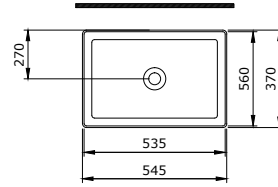

1451-001-0128

Rimless Asma Klozet
Rimless Wall Hung Toilet
Rimless Vaso Sospeso

001