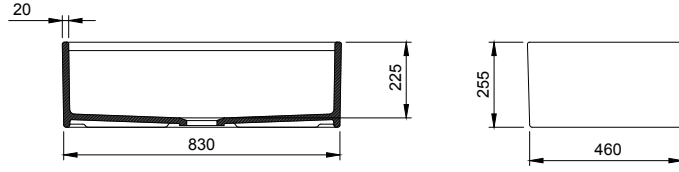

1504

Tezgah Önü Mutfak Eviyesi 91 cm
Apron Front Single Bowl Kitchen Sink
Con Vasca Singola Frontale 91 cm

1505

Tezgah Önü Mutfak Eviyesi 91 cm
Apron Front Single Bowl Kitchen Sink 91 cm
Con Vasca Doppio Frontale 91 cm

1506

Tezgah Altı Çift Gözlu Mutfak Eviyesi 85 cm
Undermount/Drop in Double Kitchen Sink 85 cm
Lavello Sottopiano Doppio 85 cm