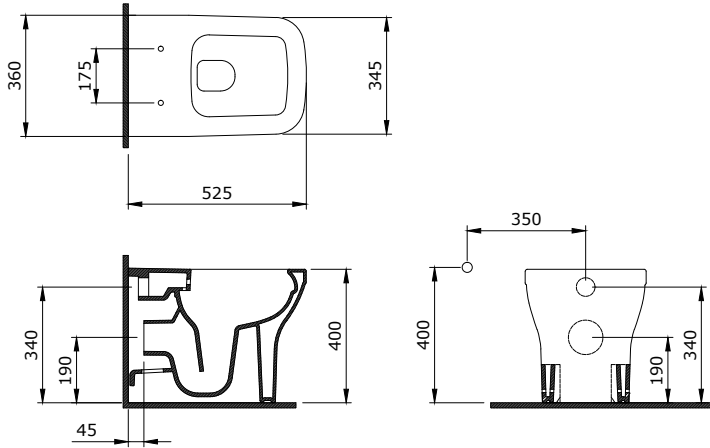

1525-001-0128

Firenze Rimless Yerden Klozet
Firenze Rimless Floor Type Toilet
Firenze Rimless Vaso da Terra

001