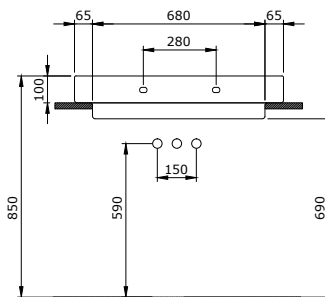

1078-001-0126

Scala Tezgah Üstü Lavabo 80 cm
Scala Countertop Basin 80 cm
Scala Lavabo da Appoggio 80 cm

001