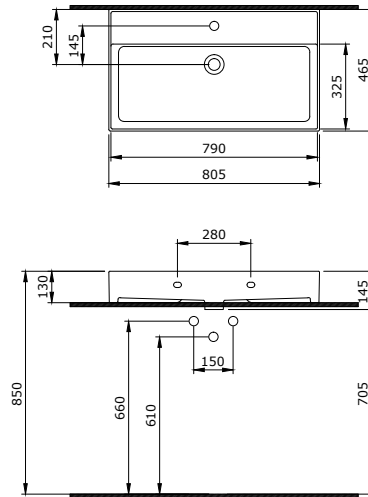

1378-001-0126

Milano Lavabo 100 cm
Milano Washbasin 100 cm
Milano Lavabo 100 cm