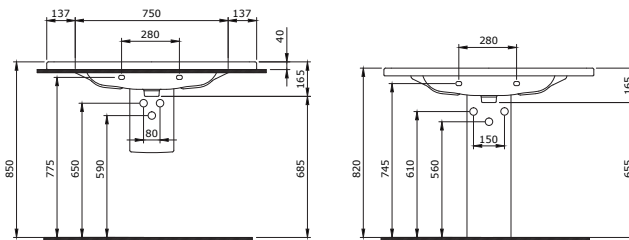

1117-xxx-0120

Etna Asma Bide
Etna Wall Hung Bidet
Etna Bidet Sospeso