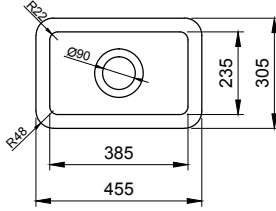

1356

Tezgah Önü Mutfak Eviyesi 68 cm
Apron Front Single Bowl Kitchen Sink 68 cm
Con Vasca Singola Frontale 68 cm