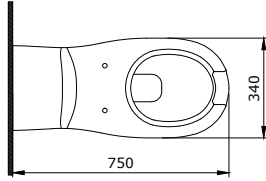

1600-001-0126

Sottile Slim Line Tezgah Üstü Lavabo
Sottile Slim Line Countertop Washbasin
Sottile Slim Line Lavabo Sopra Piano

2011-001-0128

Bedensel Engelli Asma Klozet
Wall Hung Toilet For Disabled
Vaso Sospeso per Disabili