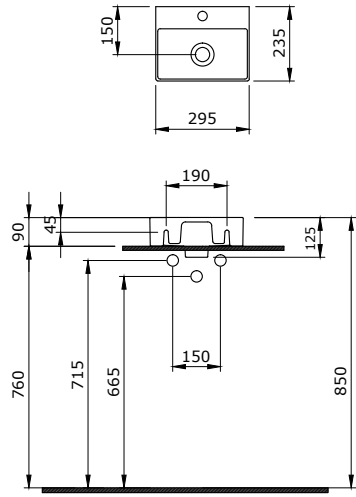

1124-001-0126

Parma Lavabo 85 cm  
Parma Washbasin 85 cm  
Parma Lavabo 85 cm

1125-001-0120

Scala Asma Bide  
Scala Wall Hung Bidet  
Scala Bidet Sospeso

1470-001-0126

Sottile Slim Line Tezgah Üstü Lavabo  
Sottile Slim Line Countertop Washbasin  
Sottile Slim Line Lavabo Sopra Piano