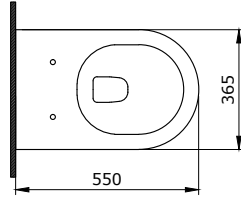

1172-061-0125

Vessel Dik. Çanak Lav. 56X38 cm
Vessel Vert. Bowl 56x38 cm
Vessel Lavabo da Appoggio 56x38 cm