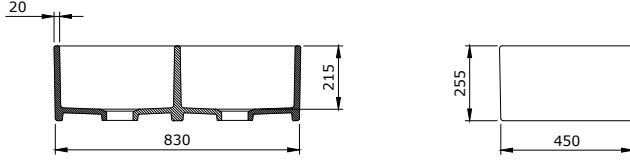

1137-001-0120

Classico 24

Tezgah Önü Tek Göz Mutfak Eviyesi 60 cm  
Apron Front Single Bowl Kitchen Sink 60 cm  
Lavello Con Vasca Singola Frontale 60 cm

1138-001-0120

Classico 30

Tezgah Önü Tek Göz Mutfak Eviyesi 80 cm  
Apron Front Single Bowl Kitchen Sink 80 cm  
Lavello Con Vasca Singola Frontale 80 cm