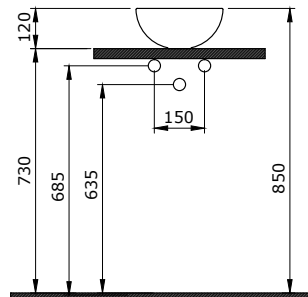

1124-001-0126

Parma Lavabo 85 cm  
Parma Washbasin 85 cm  
Parma Lavabo 85 cm

1125-001-0120

Scala Asma Bide  
Scala Wall Hung Bidet  
Scala Bidet Sospeso

1470-001-0126

Sottile Slim Line Tezgah Üstü Lavabo  
Sottile Slim Line Countertop Washbasin  
Sottile Slim Line Lavabo Sopra Piano