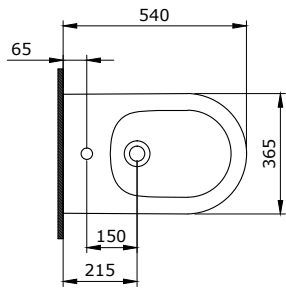

1121-001-0120

Taormina Arch Asma Bide

Taormina Arch Wall Hung Bidet

Taormina Arch Bidet Sospeso