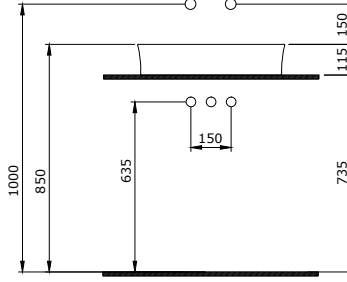

1521-001-0125

Sottile Slim Line Tezgah Üstü Lavabo
Sottile Slim Line Countertop Washbasin
Sottile Slim Line Lavabo Sopra Piano

1598-001-0126

Sottile Slim Line Tezgah Üstü Lavabo
Sottile Slim Line Countertop Washbasin
Sottile Slim Line Lavabo Sopra Piano

1599-001-0126

Sottile Slim Line Tezgah Üstü Lavabo
Sottile Slim Line Countertop Washbasin
Sottile Slim Line Lavabo Sopra Piano