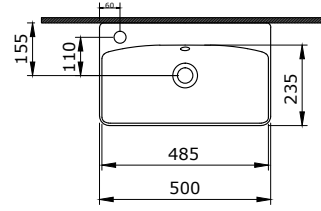

1527-001-0198

Milano Yarım Tezgah Lavabo Sol
Milano Half Counter Left
Milano Semi Incasso Sinistra

001

1527-001-0199

Yarım Tezgah Lavabo Sağ
Milano Half Counter Right
Milano Semi Incasso Diritto

001

1528-001-0128

Venezia Rimless Yerden Klozet
Venezia Rimless Floorstanding Toilet
Venezia Rimless Vaso Singolo