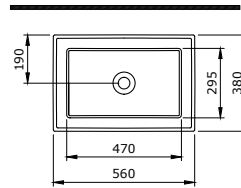

1172-061-0125

Vessel Dik. Çanak Lav. 56X38 cm  
Vessel Vert. Bowl 56x38 cm  
Vessel Lavabo da Appoggio 56x38 cm

1173 -061-0125

Vessel Kare Lavabo 38x38 cm  
Vessel Square Washbasin 38x38 cm  
Vessel Lavabo Quadrato 38x38 cm