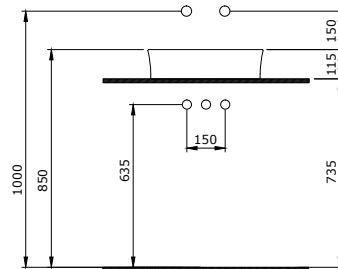

1598-001-0126

Sottile Slim Line Tezgah Üstü Lavabo
Sottile Slim Line Countertop Washbasin
Sottile Slim Line Lavabo Sopra Piano