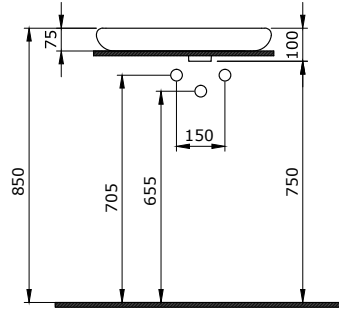

1490-001-0126

Fenice Etajerli Lavabo 90 cm
Fenice Vanity Basin 90 cm
Fenice Lavabo da Incasso 90 cm