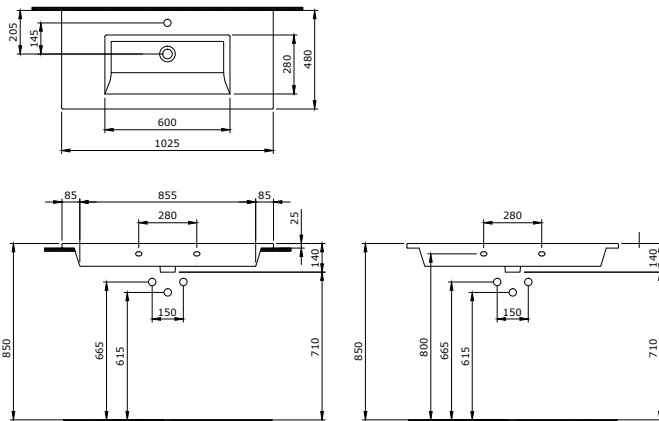

1083-001-0126

Venezia Asma Monoblok Lavabo
Venezia Wall Hung Monoblock Washbasin
Venezia Lavabo Monoblocco Sospeso