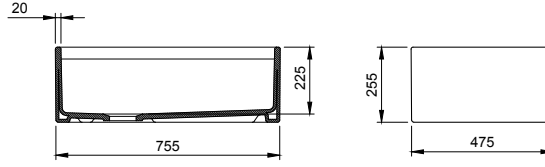

1344

Tezgah Önü Mutfak Eviyesi 76 cm  
Apron Front Single Bowl Kitchen Sink 76 cm  
Con Vasca Singola Frontale 76 cm

1346

Tezgah Önü Mutfak Eviyesi 76 cm  
Apron Front Single Bowl Kitchen Sink 76 cm  
Con Vasca Singola Frontale 76 cm