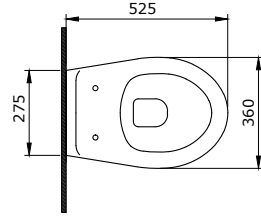

1451-001-0128

Rimless Asma Klozet  
Rimless Wall Hung Toilet  
Rimless Vaso Sospeso

001

1476-001-0125

Sottile Dikdörtgen Çanak Lavabo 55x38 cm  
Sottile Vertical Bowl 55x38 cm  
Sottile Lavabo da Appoggio 55x38 cm