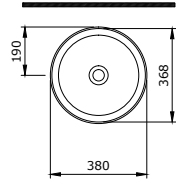

1478-001-0125

Sottile Yuvarlak Çanak Lavabo 38 cm

Sottile Round Bowl 38 cm

Sottile Lavabo da Appoggio Rotondo 38 cm

1479-001-125

Sottile Batarya Banklı Çanak Lavabo 60x38 cm

Sottile Bowl with Faucet Bank 60x38 cm

Sottile Lavabo da Appoggio su Ripiano 60x38 cm

1494-001-0125

Sottile Slim Line Tezgah Üstü Lavabo

Sottile Slim Line Countertop Washbasin

Sottile Slim Line Lavabo Sopra Piano