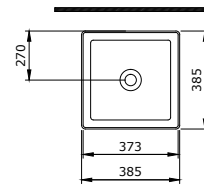

1451-001-0128

Rimless Asma Klozet  
Rimless Wall Hung Toilet  
Rimless Vaso Sospeso

001

1476-001-0125

Sottile Dikdörtgen Çanak Lavabo 55x38 cm  
Sottile Vertical Bowl 55x38 cm  
Sottile Lavabo da Appoggio 55x38 cm