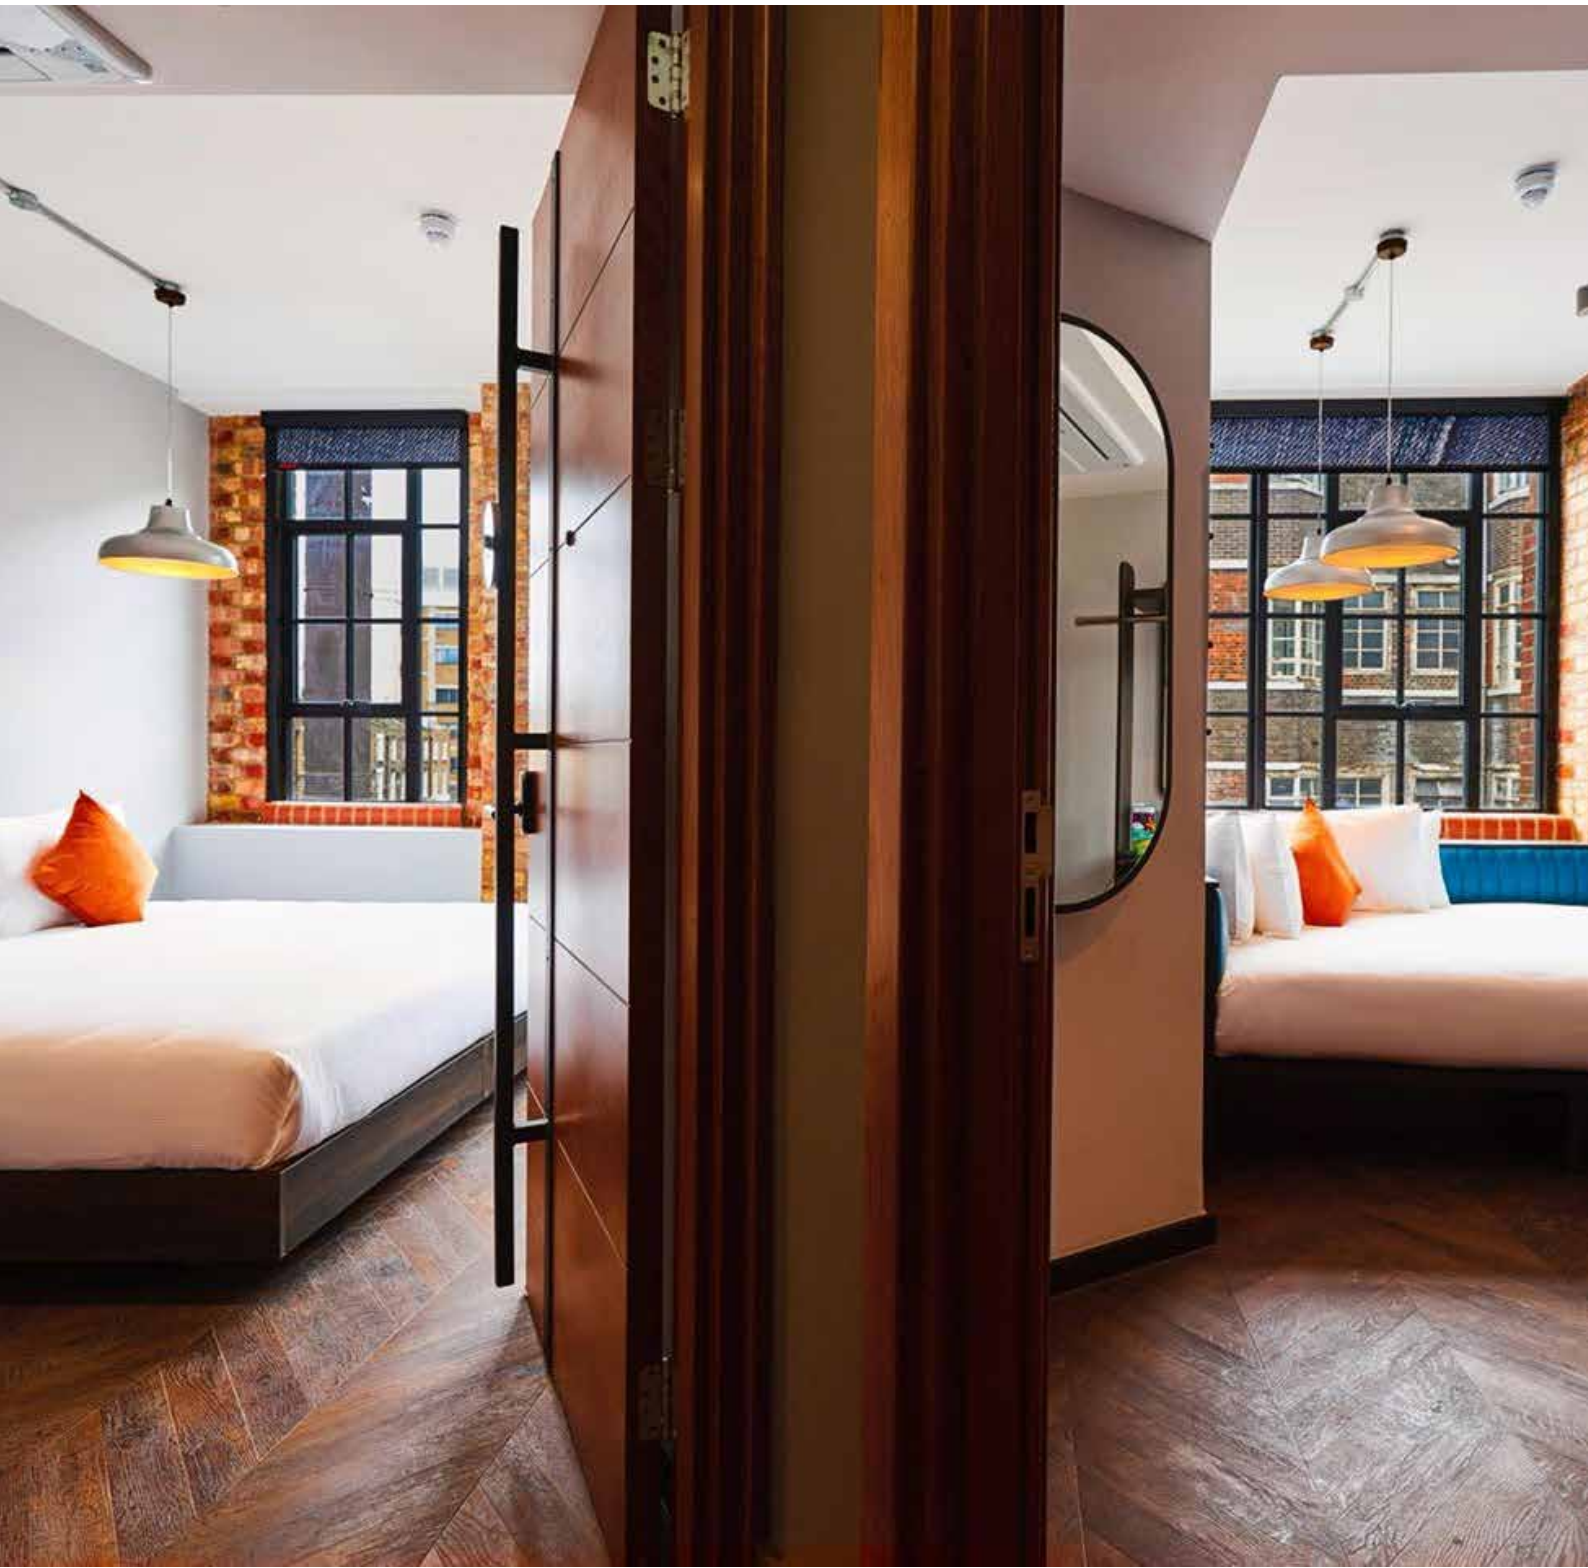

Oteller & Konaklama
NEW ROAD OTELI