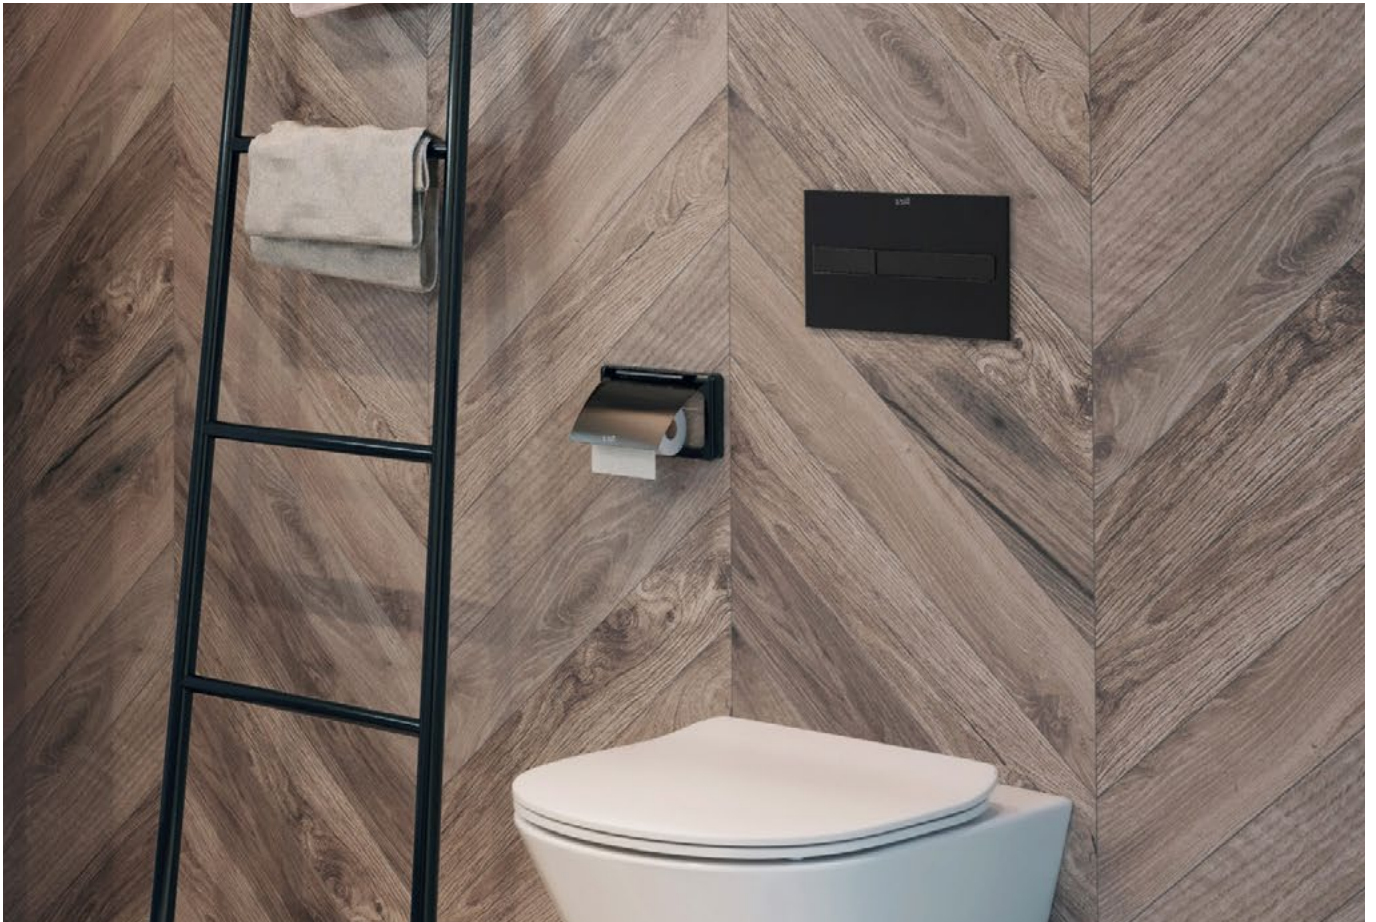

₺4.130

STYLING: KEBE
Foto: M. Rossi - Contrasto

Lavabolar

Malzeme Fineceramic®

Hafiflik

Benzerlerine nazaran %40 daha hafif ve sadece 5 mm kalınlığında kenarlara sahip Fineceramic® lavabolar, banyo alanlarında fark yaratacak.