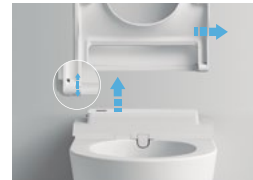

5 farklı uzunluğa ayarlanabilen taharet borusu.

Kendini temizleyen taharet borusu

Her kullanımdan önce ve sonra kendisini temizleyen taharet borusu.

Çıkarılabilir kapak

Kolay temizlik için çıkarılabilir kapak.