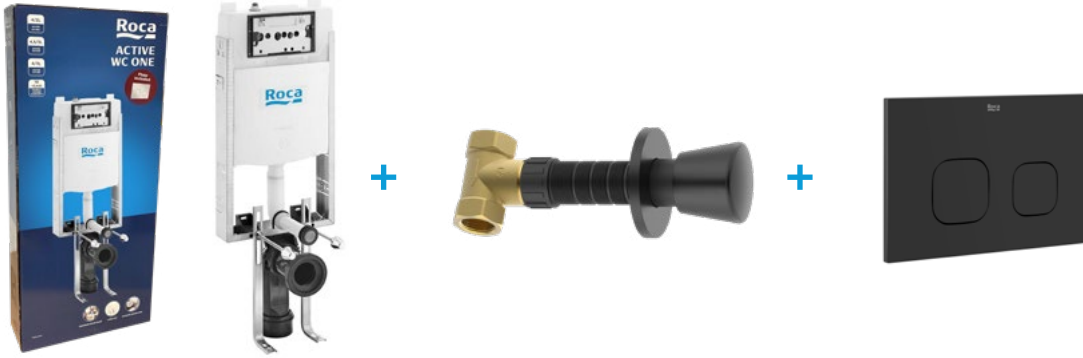

Active One Gömme Rezervuar + Kesme Valfi + AC3 Kumanda Paneli Seti Mat Siyah