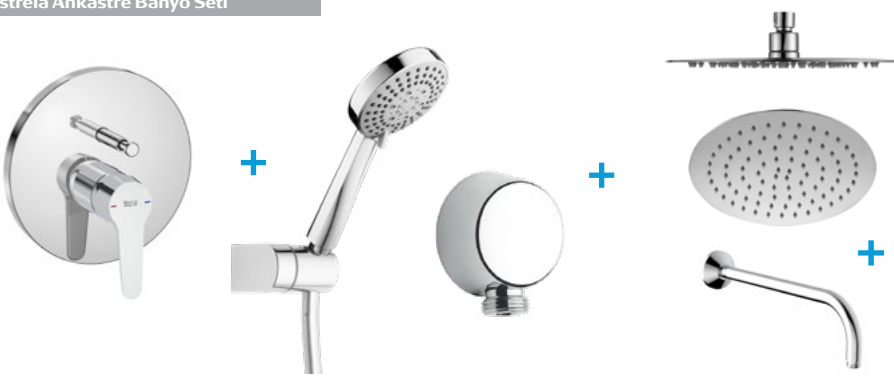

+

A5D137EC0K

A5D197EC0K*

~~₺8.131~~

İNDİRİMLİ

₺4.838

Carelia Ankastre Duş Seti

+

+

A5D138AC0K

A5D198AC0K*

~~₺8.154~~

İNDİRİMLİ

₺4.851

Estreia Ankastrre Banyo Seti

A5D257EC0K
A5D267EC0K*
~~₺10.388~~
İNDİRİMLİ
₺6.180

Estreia Ankastrre Banyo Seti

A5D307EC0K
A5D317EC0K*
~~₺9.498~~
İNDİRİMLİ
₺5.651

Carelia Ankastrre Banyo Seti

A5D158AC0K
~~₺12.665~~
İNDİRİMLİ
₺7.535

Carelia Ankastrre Banyo Seti

A5D358ANBK
A5D368ANBK*
~~₺21.015~~
İNDİRİMLİ
₺12.503