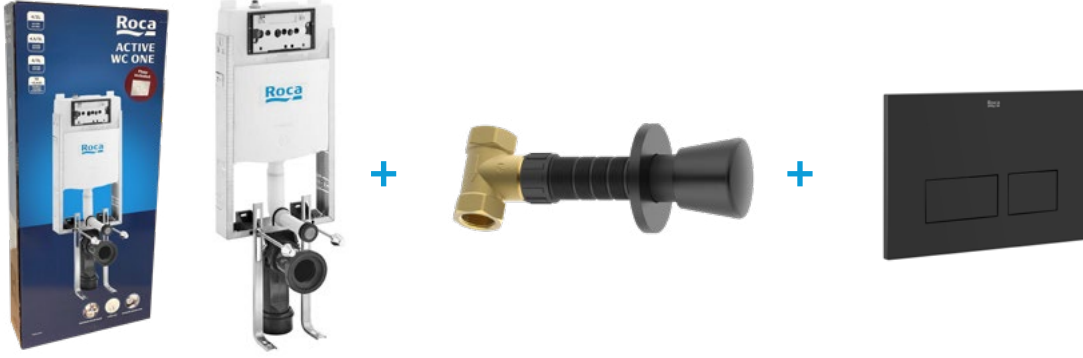

Uyum

Active One kumanda panelleri ile uyumlu.

Kolay bakım

Duvarдан kolayca çıkarılabilen basma butonları sayesinde bakım sırasında rezervuarın içine erişim kolaylığı.

Active One Gömme Rezervuar + Kesme Valfi + AC4 Kumanda Paneli Seti Mat Siyah