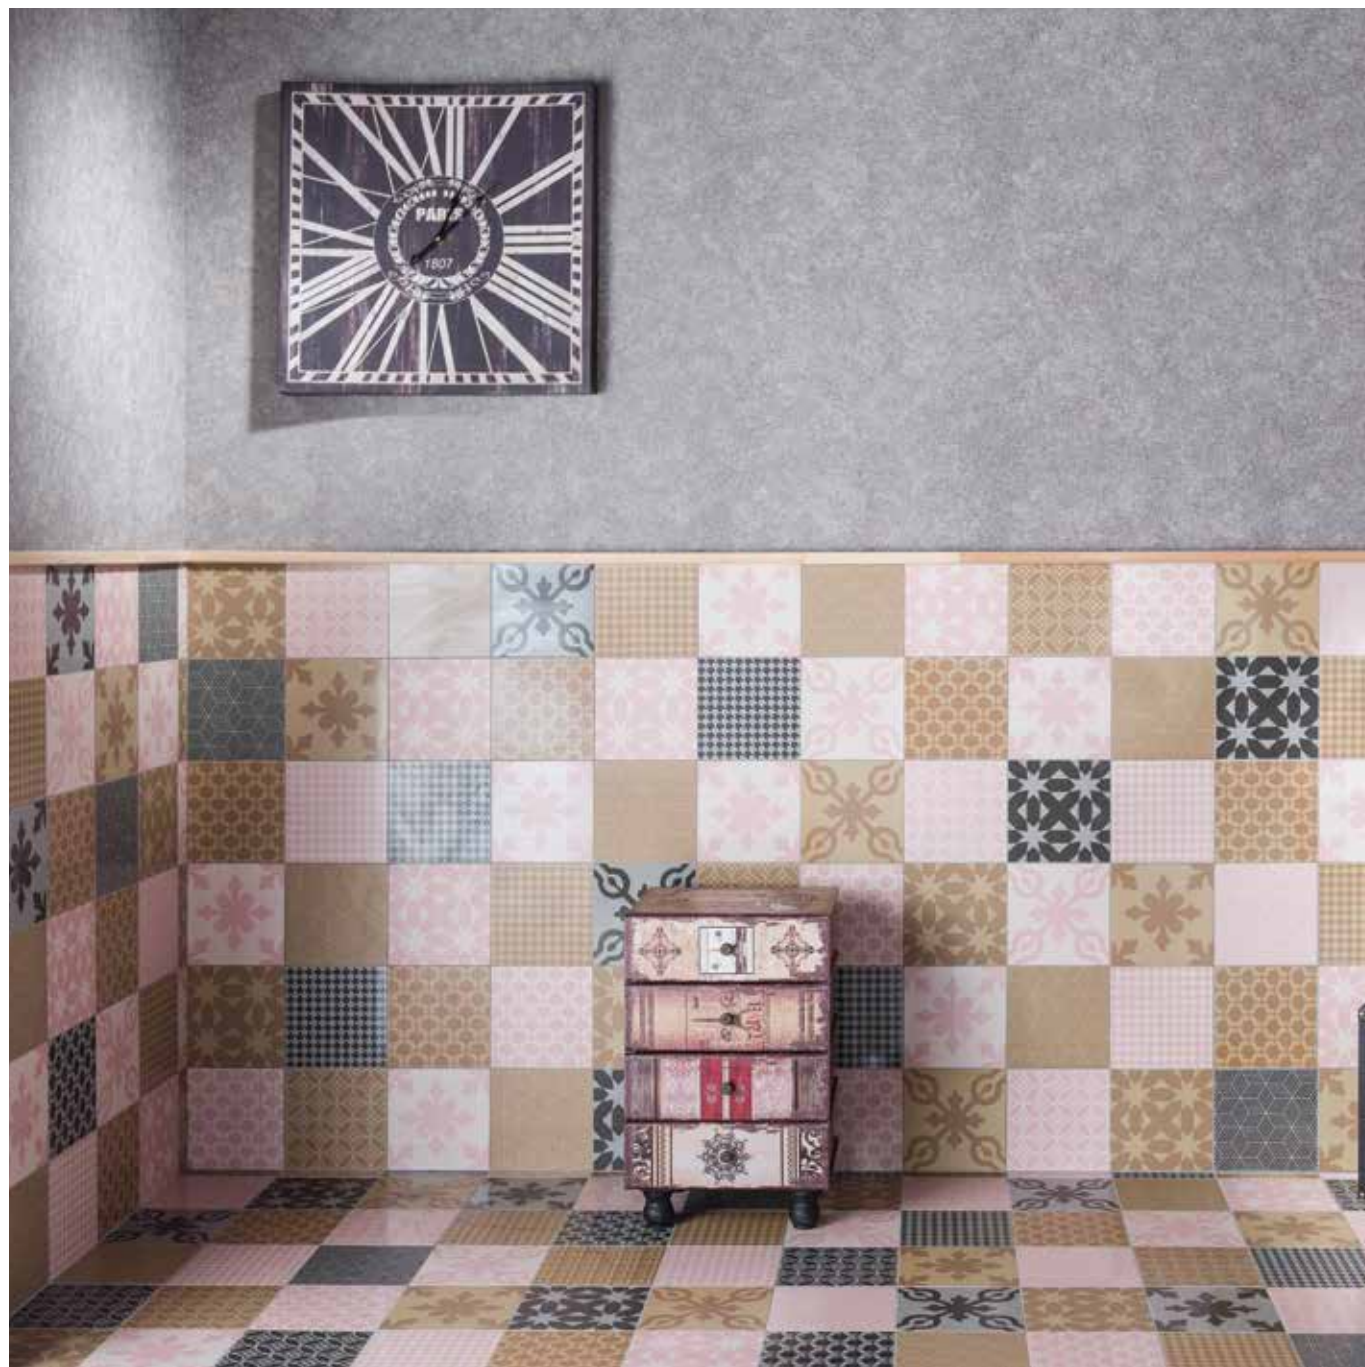

20x20 cm

20x20 cm

20x20 cm

KRAFT

PARLAK / GLOSSY

HARDAL / MUSTARD **DK - 5050**

GRİ / GREY **DK - 5051**

PEMBE / PINK **DK - 5047**