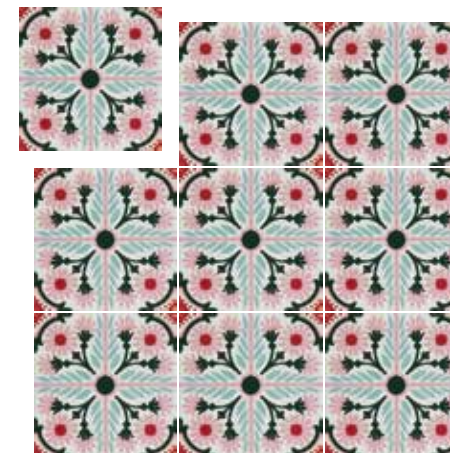

DK - 2017

20x20 cm

GEO SİYAH / BLACK

DK - 5019

20x20 cm

KAMİ LACİVERT / NAVY BLUE

DK - 5003

20x20 cm

LAVIE PEMBE / PINK

DK - 5072

20x20 cm

PRIZMA SIYAH / BLACK

DK - 5024

20x20 cm

NIGRA SIYAH / BLACK

DK - 5023