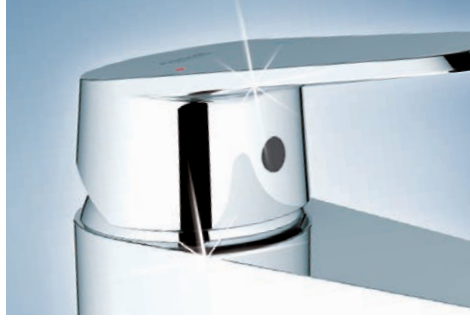

GROHE StarLight®
Uzun ömürlü parlaklık.