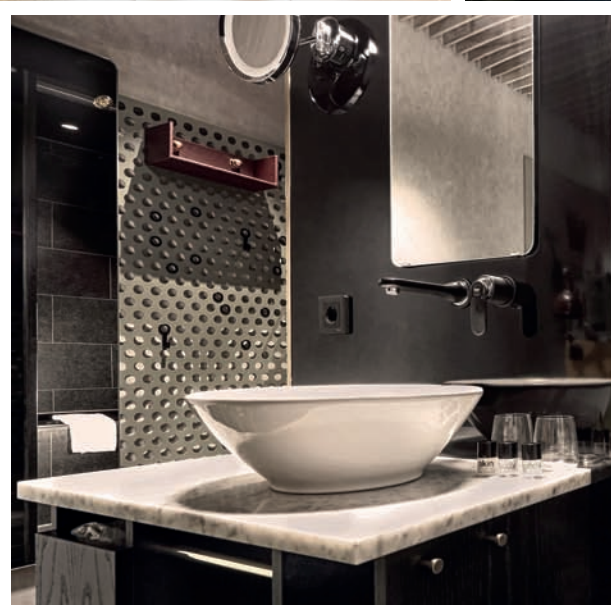

GROHE Essentials

Banyoya karakterini veren temel detaylar. Bu sade ve fonksiyonel özellikler, kolay erişim için büyük bir özen ile tasarlandı. Essentials aksesuarları her zaman konforlu bir banyo deneyimi sunuyor.