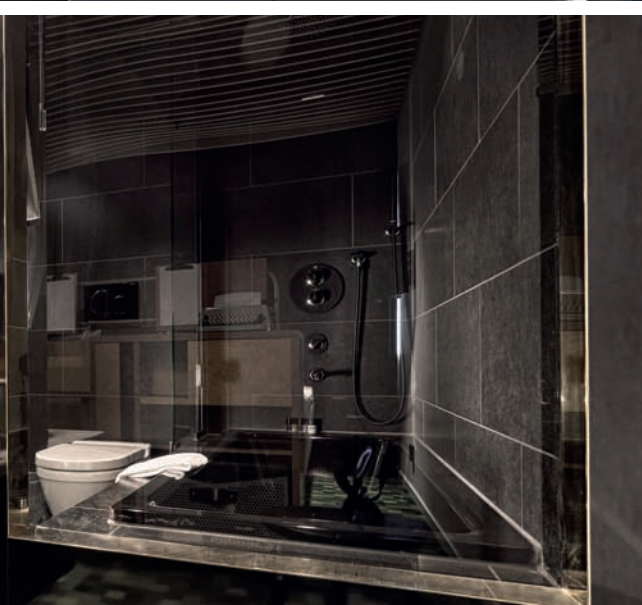

GROHE Essentials

Banyoya karakterini veren temel detaylar. Bu sade ve fonksiyonel özellikler, kolay erişim için büyük bir özen ile tasarlandı. Essentials aksesuarları her zaman konforlu bir banyo deneyimi sunuyor.