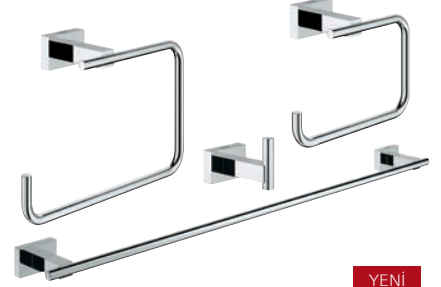

YENİ

40 778 001
Banyo Aksesuar seti
İçerik: 40 511 001 + 40 509 001
+ 40 507 001 + 40 510 001

YENİ

40 757 001
Banyo aksesuar seti
İçerik: 40 511 001 + 40 507 001
+ 40 513 001