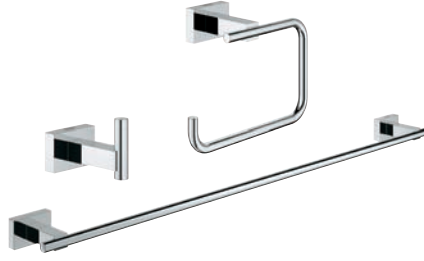

YENİ

40 777 001
Banyo aksesuar seti
İçerik: 40 511 001 + 40 509 001
+ 40 507 001