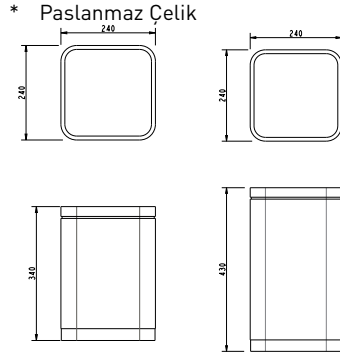

3054-0005 Çöp Kovası 9 lt Çemberli

3054-0006 Çöp Kovası 12 lt Çemberli

KOD	RENK	FİYAT/TL
3054-0005	MAT P. ÇELİK	1.960
3054-0006	MAT P. ÇELİK	2.160

3054-0007 Çöp Kovası 5 lt Sallanır Kapaklı