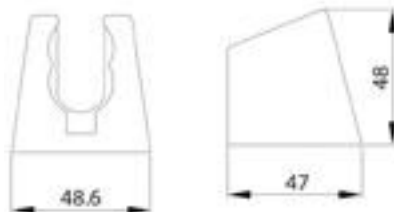

5700-0008 El Duşu Askısı

5700-0008	KROM	230
5700-0008-AB	MAT SİYAH	320

- Sabit el duşu askısı
- Çift kademeli
- Malzeme: ABS
- Krom