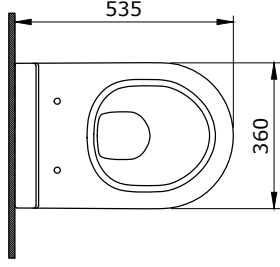

KOD	RENK	FİYAT/TL
1012-001-0128	PARLAK BEYAZ	4.170
1012-011-0128	MAT KAŞMİR	5.440
1012-021-0128	P. MANDALİNA SARISI	6.360
1012-005-0128	PARLAK SİYAH	6.360
1012-012-0128	PARLAK TURUNCU	7.240