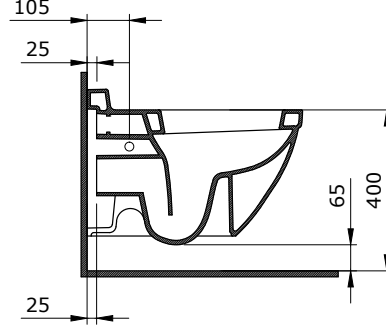

KOD	RENK	FİYAT/TL
1012-001-0128	PARLAK BEYAZ	4.170
1012-011-0128	MAT KAŞMİR	5.440
1012-021-0128	P. MANDALİNA SARISI	6.360
1012-005-0128	PARLAK SİYAH	6.360
1012-012-0128	PARLAK TURUNCU	7.240