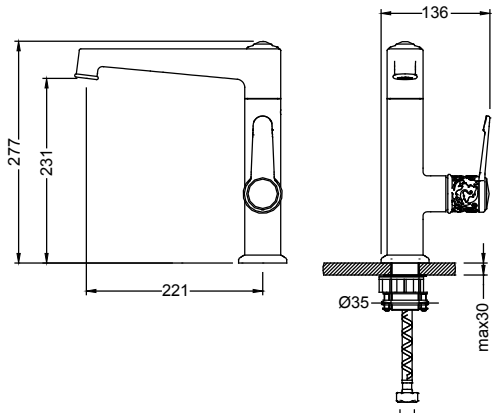

1004-0090 Burlington Eviye Bataryası

KOD	RENK	FİYAT/TL
1004-0090	KROM	8.040
1004-0090-BN	SATEN NİKEL	10.225
1004-0090-AB	ANTİK SİYAH	10.225

- Sıçramayı önleyen hava karıştırıcı akış sistemi
- Seramik saplı pirinç kumanda kolu
- HONEYCOMB® kireç kırıcı özellikli NEOPERL perlatör
- Ses sınıfı: I
- Akış miktarı 8,5 lt/dk
- 180° dönen su çıkış ucu
- Spiral bağlantı hortumları
- Çıkış ucu uzunluğu: 201 mm
- Çıkış ucu yüksekliği: 249 mm

1005-0090 Orient Eviye Bataryası

1005-0090	KROM	12.420
1005-0090-EG	ALTIN	14.520

- Sıçramayı önleyen hava karıştırıcı akış sistemi
- Isı limitleme ayarlı 35 mm KEROX kartuş
- HONEYCOMB® kireç kırıcı özellikli NEOPERL perlatör
- Ses sınıfı: I
- Akış miktarı 8,5 lt/dk
- 180° dönen su çıkış ucu
- Spiral bağlantı hortumları
- Çıkış ucu uzunluğu: 221 mm
- Çıkış ucu yüksekliği: 231 mm

2201-0005 Tek Kumandalı Eviye Bataryası

2201-0005	KROM	7.260

- 35 mm seramik kartuş
- HONEYCOMB® kireç kırıcı özellikli NEOPERL perlatör
- Döner çıkış ucu
- Çıkış ucu uzunluğu: 214 mm
- Çıkış ucu yüksekliği: 206 mm