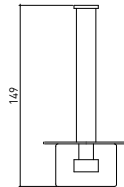

3021-0012 Tuvalet Kağıtlık Yedek

3021-0012	KROM	770