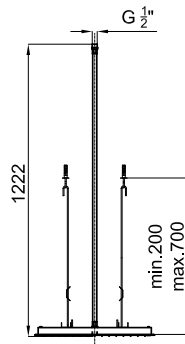

5820-0003 500TS Ankastr Tavan Duşu, 500x500 mm

KOD	RENK	FİYAT/TL
5820-0003	KROM	13.335

- SS304 Paslanmaz çelik gövde
- Sprey disk yüzey: Krom
- Gövde ölçüsü 500x500 mm
- Tek fonksiyonlu
- Kireç kırıcı özellikli
- Montaj şekli: Tavandan
- Montaj öncesinde tavanda ön hazırlık gerektirir.
- 5450 ve 5460 serisi termostatik ankastr duş bataryaları ile kullanıma uygundur.