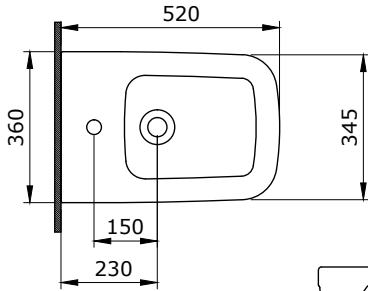

"SİPARİŞ ALINMADAN TERMİN SORULMALIDIR!"

1488-064-0120	PARLAK BEYAZ	4.880
1488-002-0120	MAT BEYAZ	6.390
1488-006-0120	MAT GRİ	6.390
1488-007-0120	MAT YASEMİN	6.390
1488-011-0120	MAT KAŞMİR	6.390
1488-014-0120	PARLAK BİSKÜVİ	6.390
1488-032-0120	MAT SOMON	6.390
1488-033-0120	MAT MİNT YEŞİL	6.390
1488-020-0120	MAT ANTRASİT	7.450
1488-021-0120	P. MANDALİNA SARISI	7.450
1488-025-0120	MAT KAHVE	7.450
1488-027-0120	MAT YEŞİL	7.450
1488-029-0120	MAT BUZ MAVİSİ	7.450
1488-069-0120	MAT BETON	7.450
1488-004-0120	MAT SİYAH	7.450
1488-005-0120	PARLAK SİYAH	7.450
1488-012-0120	PARLAK TURUNCU	8.520
1488-019-0120	PARLAK KIRMIZI	8.520
1488-071-0120	MAT PETROL MAVİSİ	7.450
1488-072-0120	P. BURGONYA BORDOSU	7.450