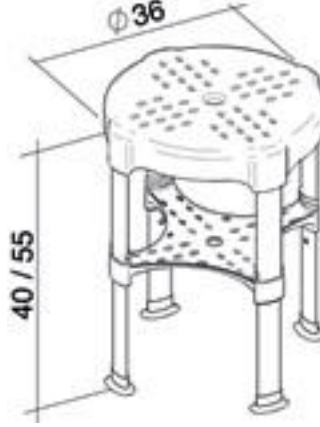

- Çok amaçlı raflı banyo oturağı.
- Ek raf sayesinde fazladan kullanılabilir alan sunar. Oturağın dengesini sağlar, güvenliği artırır.
- Thermorubber yumuşak ayak tabanları sayesinde yüksek denge sağlar.
- Malzeme: Polipropilen, eloksallı alüminyum ve paslanmaz çelik
- Maksimum kullanıcı ağırlığı: 110kg