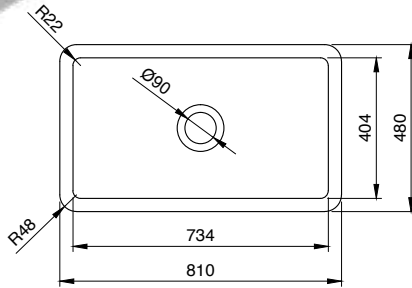

1362-001-0120	PARLAK BEYAZ	9.125
1362-006-0120	MAT GRİ	11.910
1362-011-0120	MAT KAŞMİR	11.910
1362-014-0120	PARLAK BİSKÜVİ	11.910
1362-020-0120	MAT ANTRASİT	13.915
1362-025-0120	MAT KAHVE	13.915
1362-004-0120	MAT SİYAH	13.915
1362-005-0120	PARLAK SİYAH	13.915
2300-0012	P. ÇELİK TEL IZGARA	2.225