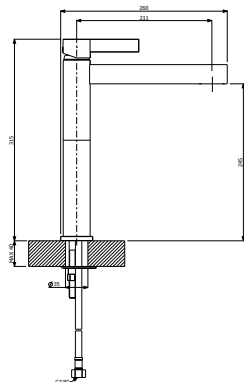

1015-0002-SA Yüksek Lavabo Bataryası

1015-0002-SA ALTIN 22.510

- Swarovski® kristalleri
- 24k altın kaplama
- Çıkış ucu uzunluğu: 211 mm
- Çıkış ucu yüksekliği: 245 mm
- 25 mm seramik kartuş
- Gizli dikdörtgen Neoperl perlatör
- Sınırlandırılmış su akışı: 7,5 lt/dk