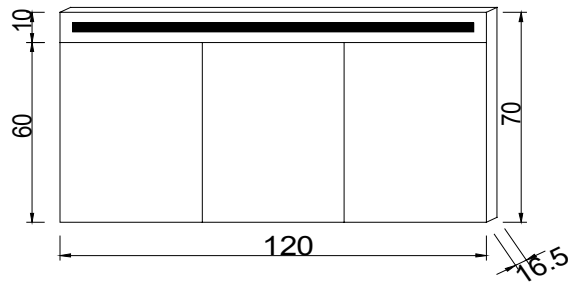

120 CM DOLAPLI AYNALAR

7900-4008	IŞIKLI G.120 cm H.70 cm D.16 cm	13.870

- Üç kapaklı
- Flotal ayna
- Montaj setli
- Beyaz led aydınlatmalı
- Soft close menteşe
- Mdf üzeri parlak inox renk termoform kaplama
- 3 YIL GARANTİ