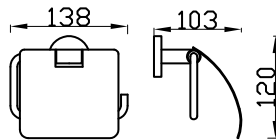

3015-0007 Tuvalet Kağıtlık