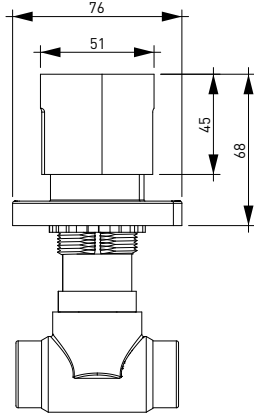

TAMAMLAYICI ÜRÜNLER Ankastr Stop Valfler

6150-0015 RADO Ankastr Stop Valf Yuvarlak Rozet

6150-0018 RADO Ankastr Stop Valf Yuvarlak Rozet

KOD	RENK	FİYAT/TL
6150-0015	KROM	325
6150-0015-EG	ALTIN	650
6150-0018	KROM	390
6150-0018-EG	ALTIN	810

- PP-RC Gövde
- Dış dış rekor gerektirmez.
- Duvar kalınlığına göre ayarlanabilir rozet ve volan
- 90 derece açma-kapama
- Volan Çapı: Ø50 mm
- Rozet Çapı: Ø75 mm
- 6150 0015 G 1/2"
- 6150 0018 G 3/4"