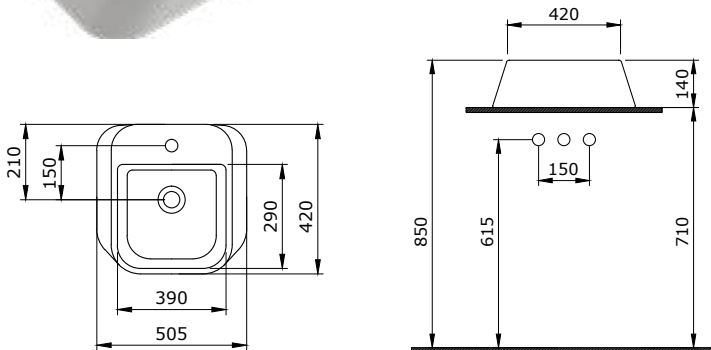

KOD	RENK	FİYAT/TL
1074-001-0126	PARLAK BEYAZ	3.500
1074-002-0126	MAT BEYAZ	4.585
1074-006-0126	MAT GRİ	4.585
1074-007-0126	MAT YASEMİN	4.585
1074-011-0126	MAT KAŞMİR	4.585
1074-014-0126	PARLAK BİSKÜVİ	4.585
1074-032-0126	MAT SOMON	4.585
1074-033-0126	MAT MİNT YEŞİL	4.585
1074-020-0126	MAT ANTRASİT	5.340
1074-021-0126	P. MANDALİNA SARISI	5.340
1074-025-0126	MAT KAHVE	5.340
1074-027-0126	MAT YEŞİL	5.340
1074-029-0126	MAT BUZ MAVİSİ	5.340
1074-069-0126	MAT BETON	5.340
1074-004-0126	MAT SİYAH	5.340
1074-005-0126	PARLAK SİYAH	5.340
1074-012-0126	PARLAK TURUNCU	6.080
1074-019-0126	PARLAK KIRMIZI	6.080
1074-070-0126	MAT BRONZ	6.080
1074-071-0126	MAT PETROL MAVİSİ	5.340
1074-072-0126	P. BURGONYA BORDOSU	5.340