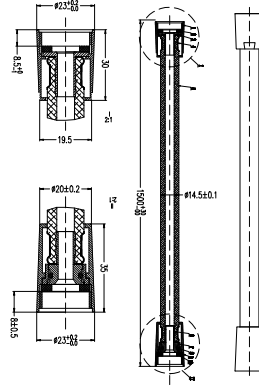

- * Gövde malzemesi: ABS
- * Uzunluk: 169x95 mm
- * Askı delik çapı: Ø 22 mm
- * Şeffaf yüzey
- * Tüm yuvarlak sürgülerle uyumludur.

5550-0001 Duş Hortumu, PVC, 1,5 m

KOD	GÜMÜŞ	FİYAT/TL
5550-0001	GÜMÜŞ	555