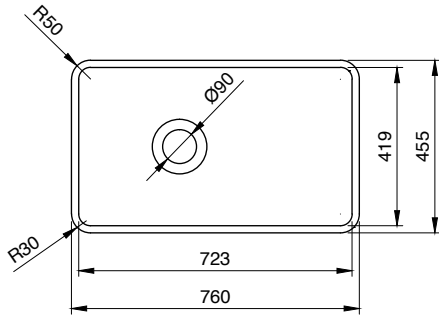

1336 Lavello Dekorlu Mutfak Eviyesi 76 cm

- Armatür deliksiz, su taşma deliksiz
- 2331 0001 Sifon ürün ayrı satılır.
- 2300 0015 Tel ızgara ayrı satılır.
- 36,29 kg
- 10 YIL GARANTİLİ
- Çelik tel ızgara ile birlikte kullanılması tavsiye edilir.

KOD	RENK	FİYAT/TL
1336-001-0120	PARLAK BEYAZ	7.020
1336-006-0120	MAT GRİ	9.160
1336-011-0120	MAT KAŞMİR	9.160
1336-014-0120	PARLAK BİSKÜVİ	9.160
1336-020-0120	MAT ANTRASİT	10.715
1336-025-0120	MAT KAHVE	10.715
1336-004-0120	MAT SİYAH	10.715
1336-005-0120	PARLAK SİYAH	10.715
2300-0015	P. ÇELİK TEL IZGARA	1.920

1094 Lavello Dekorlu Çift Gözlu Mutfak Eviyesi 85 cm

- Armatür deliksiz, su taşma deliksiz
- 2331 0002 Sifon ürün ayrı satılır.
- 2300 0016 Tel ızgara ayrı satılır.
- 40,82 kg
- 10 YIL GARANTİLİ
- Çelik tel ızgara ile birlikte kullanılması tavsiye edilir.

1094-001-0120	PARLAK BEYAZ	9.505
1094-006-0120	MAT GRİ	12.410
1094-011-0120	MAT KAŞMİR	12.410
1094-014-0120	PARLAK BİSKÜVİ	12.410
1094-020-0120	MAT ANTRASİT	14.485
1094-025-0120	MAT KAHVE	14.485
1094-004-0120	MAT SİYAH	14.485
1094-005-0120	PARLAK SİYAH	14.485
2300-0016	P. ÇELİK TEL IZGARA (1Ad.)	1.030