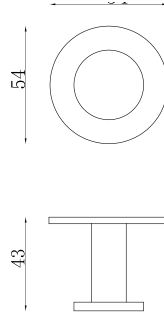

3015-0015 Bornoz Askılık

KOD	RENK	FİYAT/TL
3015-0015-AB	MAT SİYAH	455