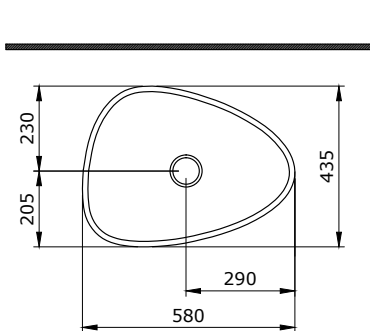

- Armatür deliksiz, su taşma deliksiz
- Alçak tezgah üzeri kullanıma uygundur.
- Basmalı süzgeç, seramik sifon kapağı ve plastik körüklü hortum dahildir.
- 28,2 kg
- 10 YIL GARANTİLİ

NOT: Duvardan çıkışlı sifon için sipariş sırasında sayfa 34'teki kullanıma göre delik şablonu tercihinizi belirtiniz.