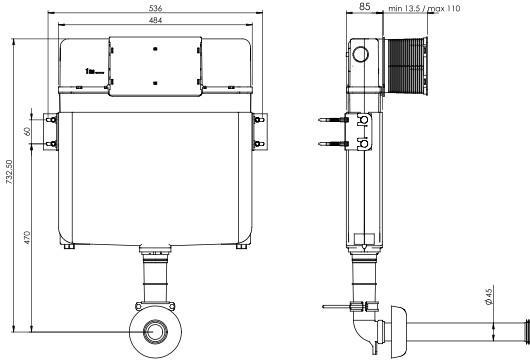

8030-1000 8,5 cm Tuğla ve Alçı Duvar İçin Tek ve Çocuk Klozet Kullanımına Uygun 3/6 lt

KOD

FİYAT/TL

8030-1000

1.885

- KIWA sertifikalı
- TS EN 14055 Sertifikalı
- Su tüketimi ayarlanabilir boşaltma grubu
- Temiz su girişi duvardan açık olan klozetler için uzun borulu
- Çift kademeli yıkama
- Derinlik ayarlı koruma paneli
- Soğuk ve darbelere karşı dayanıklı gövde
- Fluidmaster iç takım / kendini temizleme özellikli
- 16 bar basınca dayanıklı flex hortum, ara musluk ve doldurma grubu
- Hızlı ve süper sessiz doldurma, 18 db
- Kolay montaj ve bakım
- EPDM veya SBR dayanıklı kauçuk sızdırmaz conta
- 5 YIL GARANTİ