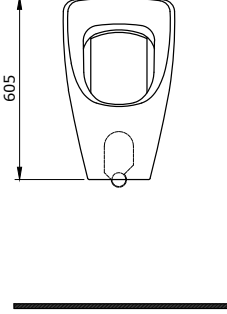

KOD	RENK	FİYAT/TL
1383-001-0131	PARLAK BEYAZ	3.005
1383-002-0131	MAT BEYAZ	3.910
1383-006-0131	MAT GRİ	3.910
1383-007-0131	MAT YASEMİN	3.910
1383-011-0131	MAT KAŞMİR	3.910
1383-014-0131	PARLAK BİSKÜVİ	3.910
1383-032-0131	MAT SOMON	3.910
1383-033-0131	MAT MİNT YEŞİL	3.910
1383-020-0131	MAT ANTRASİT	4.565
1383-021-0131	P. MANDALİNA SARISI	4.565
1383-025-0131	MAT KAHVE	4.565
1383-027-0131	MAT YEŞİL	4.565
1383-029-0131	MAT BUZ MAVİSİ	4.565
1383-069-0131	MAT BETON	4.565
1383-004-0131	MAT SİYAH	4.565
1383-005-0131	PARLAK SİYAH	4.565
1383-012-0131	PARLAK TURUNCU	5.200
1383-019-0131	PARLAK KIRMIZI	5.200
1383-070-0131	MAT BRONZ	5.200
1383-071-0131	MAT PETROL MAVİSİ	4.565
1383-072-0131	P. BURGONYA BORDOSU	4.565