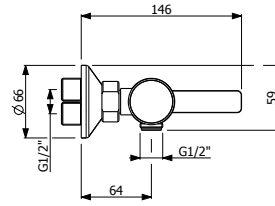

1014-0022 Duş Bataryası

1014-0022	KROM	13.090

- 35 mm seramik kartuş
- Sınırlandırılmış su akışı: 10,8 lt/dk