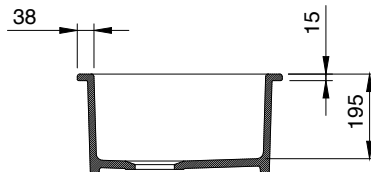

KOD	RENK	FİYAT/TL
1361-001-0120	PARLAK BEYAZ	6.920
1361-006-0120	MAT GRİ	9.020
1361-011-0120	MAT KAŞMİR	9.020
1361-014-0120	PARLAK BİSKÜVİ	9.020
1361-020-0120	MAT ANTRASİT	10.550
1361-025-0120	MAT KAHVE	10.550
1361-004-0120	MAT SİYAH	10.550
1361-005-0120	PARLAK SİYAH	10.550
2300-0011	P. ÇELİK TEL IZGARA	1.525