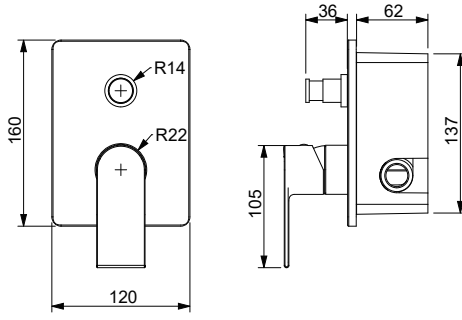

1012-0041 Ankastr Bataryası

KOD	RENK	FİYAT/TL
1012-0041	KROM DIŞ SET	1.220
5405-0041	KROM İÇ SET	2.740
1012-0041-AB	MAT SİYAH DIŞ SET	2.270
5405-0041-AB	MAT SİYAH İÇ SET	3.700

- Gizli montaj vidalı
- 35 mm seramik kartuş
- Ses sınıfı: I
- Ürün içeriği : Rozet, kumanda kolu