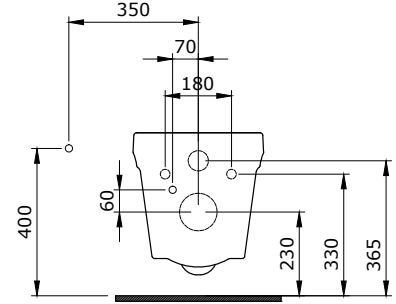

1177 Lavita Asma Klozet

- 1177-xxx-0128 Gizli taharet giriřli
- 1177-xxx-0129 Taharet borusuz
- 2,5/4lt su ile yıkama yapar.
- 29,50 kg
- 10 YIL GARANTİLİ

KOD	RENK	FİYAT/TL
1177-001-0128	PARLAK BEYAZ	5.490
1177-002-0128	MAT BEYAZ	7.170
1177-014-0128	PARLAK BİSKÜVİ	7.170
1177-004-0128	MAT SİYAH	8.375
1177-005-0128	PARLAK SİYAH	8.375

A0331 Lavita Klozet Kapađı

- Duroplast Soft Close Kapak
- Kolay temizlenir.
- Sök-tak özelliğlidir.
- Kapak ile klozetler arasında ton farklılıkları olabilir.
- 2 YIL GARANTİLİ

A0331-001	PARLAK BEYAZ	1.970
A0331-002	MAT BEYAZ	2.935
A0331-014	PARLAK BİSKÜVİ	2.935
A0331-004	MAT SİYAH	3.445
A0331-005	PARLAK SİYAH	3.445