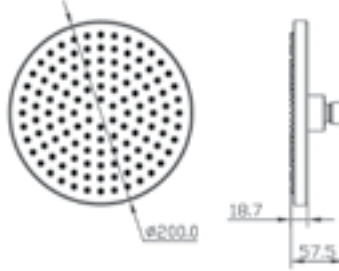

5860-0005	GRI / KROM	975

- ABS gövde
- AIR² Hava karışımı akış sistemi
- Akış türü: RainFlow®
- Tek fonksiyonlu
- Kireç kırıcı özelliikli
- 200 mm genişlik
- Sprey disk boyutları: 200x16.7 mm
- Sprey disk yüzeyi: Gri
- Montaj şekli: Duvar veya tavan