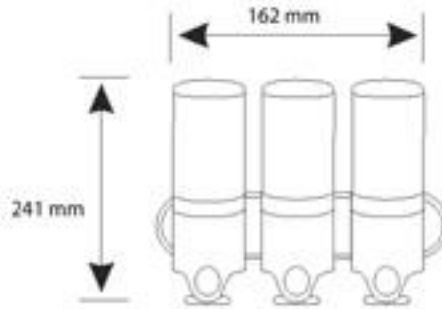

- Kilitli
- Paslanmaz Çelik

3052-0003	MAT P. ÇELİK	3.025

3900-0157 Sıvı Sabunluk 1000 ml