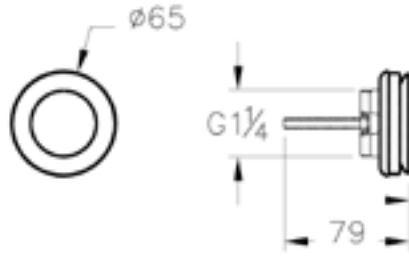

TAMAMLAYICI ÜRÜNLER

Süzgeçler

6190-0005 Lavabo Süzgeci - Yuvarlak

KOD	RENK	FİYAT/TL
6190-0005	KROM	355

- G1 1/4" erkek bağlantıdır.
- 6180 kodlu lavabo sifonlarıyla uyumludur.
- Paslanmaz çelik
- Krom yüzey