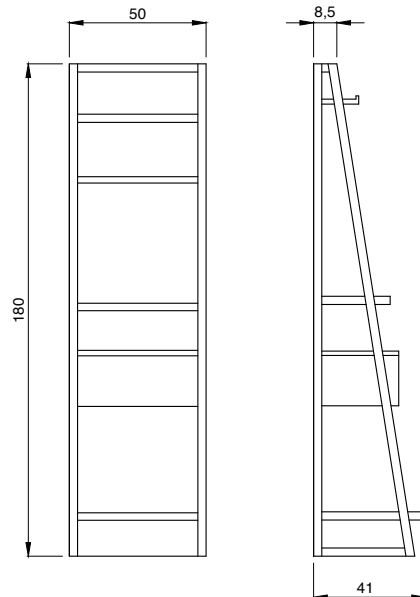

7011 Lugano 180 cm Banyo Rafı Masif

7011-1701	180 cm Çek. Raf Mat Ceviz	41.845
7011-1601	180 cm Çek. Raf Mat Gri Meşe	41.845

- BOCCHI Tasarımı
- Dekoratif ve fonksiyonel tasarım
- Suya ve neme dayanıklı malzeme akrilik cila ve masif kayın ağacı
- Açık raf olarak kullanma imkanı
- Banyo dışında kullanım imkanı
- Tek çekmeceli
- 3 YIL GARANTİ