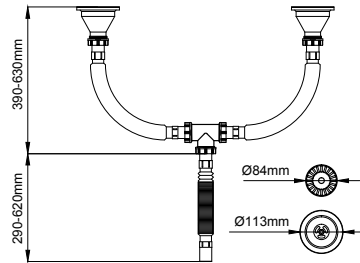

2331-0002 Eviye Süzgeci ve Sifonu - İkili

2331-0002	KROM	1.260
-----------	------	-------

- * 2'li eviye sifonu ve bağlantı hortumu
- * Sifon G1 1/2, somunlu
- * Süzgeçler: 110 mm çap
- * malzeme: AISI304 paslanmaz çelik
- * 40 mm pirinç vidalı
- * Körüklü hortum
- * Krom yüzey