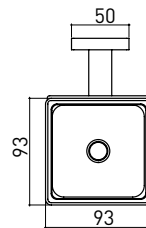

* Buzlu Cam

3021-0011	KROM	1.525