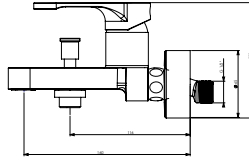

1029-1021 Banyo Bataryası

1029-1021	KROM	3.565

- Seramik kartuş
- NEOPERL perlatör
- Ses sınıfı : I
- Bağlantı ölçüsü: G1/2
- Çıkış ucu uzunluğu 160 mm