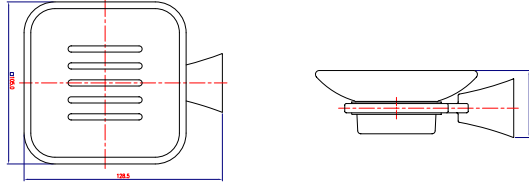

3017-0002 Sabunluk

* Buzlu Cam

3017-0002	KROM	420