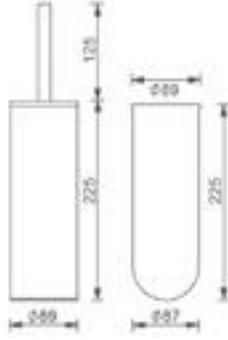

3053-0001	KROM	1.540
3053-0001-AB	MAT SİYAH	1.690
3053-0002	KROM	1.595
3053-0002-AB	MAT SİYAH	1.760

3055-0005 Ayaklı Tuvalet Kağıtlık + Fırçalık

3055-0005	KROM	9.740
-----------	------	-------

3055-0007 Ayaklı Tuvalet Kağıtlık+Fırçalık