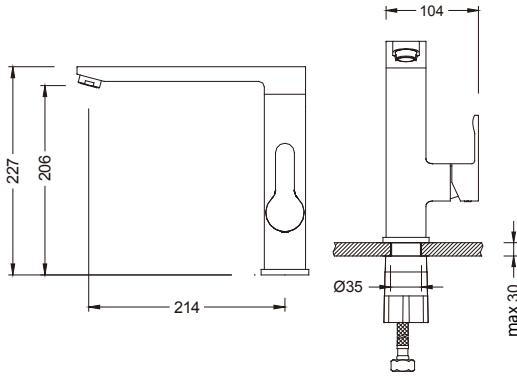

2201-0005 Tek Kumandalı Eviye Bataryası