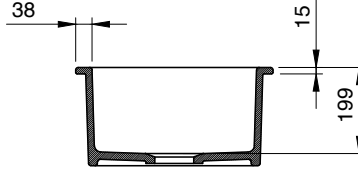

- Armatür deliksiz, su taşma deliksiz
- 2331 0001 Sifon ürün ayrı satılır.
- 2300 0009 Tel ızgara ayrı satılır.
- 15,66 kg
- 10 YIL GARANTİLİ
- Çelik tel ızgara ile birlikte kullanılması tavsiye edilir.

KOD	RENK	FİYAT/TL
1359-001-0120	PARLAK BEYAZ	5.345
1359-006-0120	MAT GRİ	6.970
1359-011-0120	MAT KAŞMİR	6.970
1359-014-0120	PARLAK BİSKÜVİ	6.970
1359-020-0120	MAT ANTRASİT	8.155
1359-025-0120	MAT KAHVE	8.155
1359-004-0120	MAT SİYAH	8.155
1359-005-0120	PARLAK SİYAH	8.155
2300-0009	P. ÇELİK TEL IZGARA	1.315