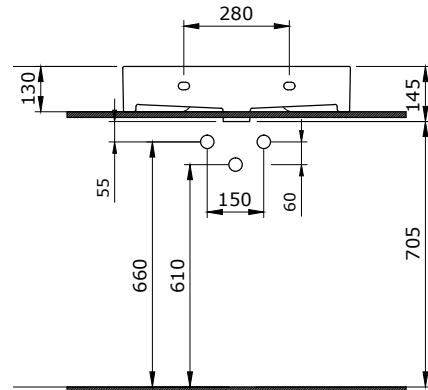

KOD	RENK	FİYAT/TL
1376-001-0126	PARLAK BEYAZ	3.710
1376-002-0126	MAT BEYAZ	4.830
1376-006-0126	MAT GRİ	4.830
1376-007-0126	MAT YASEMİN	4.830
1376-011-0126	MAT KAŞMİR	4.830
1376-014-0126	PARLAK BİSKÜVİ	4.830
1376-032-0126	MAT SOMON	4.830
1376-033-0126	MAT MİNT YEŞİL	4.830
1376-020-0126	MAT ANTRASİT	5.630
1376-021-0126	P. MANDALİNA SARISI	5.630
1376-025-0126	MAT KAHVE	5.630
1376-027-0126	MAT YEŞİL	5.630
1376-029-0126	MAT BUZ MAVİSİ	5.630
1376-069-0126	MAT BETON	5.630
1376-004-0126	MAT SİYAH	5.630
1376-005-0126	PARLAK SİYAH	5.630
1376-012-0126	PARLAK TURUNCU	6.430
1376-019-0126	PARLAK KIRMIZI	6.430
1376-071-0126	MAT PETROL MAVİSİ	5.630
1376-072-0126	P. BURGONYA BORDOSU	5.630