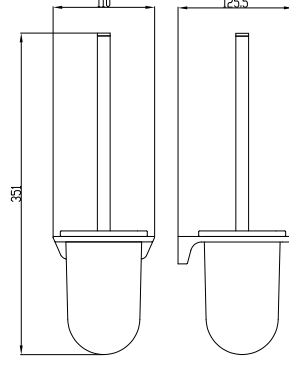

3013-0011 Tuvalet Fırçalık

KOD	RENK	FİYAT/TL
3013-0011	KROM	1.180

* Buzlu Cam