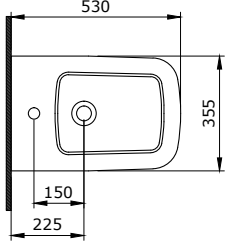

KOD	RENK	FİYAT/TL
1125-001-0120	PARLAK BEYAZ	3.770
1125-002-0120	MAT BEYAZ	4.900
1125-006-0120	MAT GRİ	4.900
1125-007-0120	MAT YASEMİN	4.900
1125-011-0120	MAT KAŞMİR	4.900
1125-014-0120	PARLAK BİSKÜVİ	4.900
1125-032-0120	MAT SOMON	4.900
1125-033-0120	MAT MİNT YEŞİL	4.900
1125-020-0120	MAT ANTRASİT	5.735
1125-021-0120	P. MANDALİNA SARISI	5.735
1125-025-0120	MAT KAHVE	5.735
1125-027-0120	MAT YEŞİL	5.735
1125-029-0120	MAT BUZ MAVİSİ	5.735
1125-069-0120	MAT BETON	5.735
1125-004-0120	MAT SİYAH	5.735
1125-005-0120	PARLAK SİYAH	5.735
1125-012-0120	PARLAK TURUNCU	6.535
1125-019-0120	PARLAK KIRMIZI	6.535
1125-071-0120	MAT PETROL MAVİSİ	5.735
1125-072-0120	P. BURGONYA BORDOSU	5.735

A0322 Tutti S Klozet Kapağı