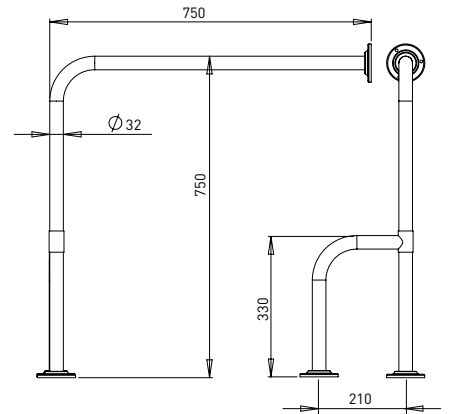

TBPC-XXX-1090 90° Açılı Köşe Paslanmaz Çelik Tutunma Barı

KOD	RENK	FİYAT/TL
TBPC-101-1090	MAT P.ÇELİK	1.475
TBPC-102-1090	PARLAK P.ÇELİK	1.620

- 304 Paslanmaz çelik 90° açılı köşe tutunma barı
- Satine yüzey, gizli flanş kapaklı
- Ölçüler: 70 x 50 cm; $\varnothing$ 32 mm
- Renk seçenekleri için bilgi alınız.

TBPC-XXX-0090 L Tipi Paslanmaz Çelik Tutunma Barı

TBPC-101-0090	MAT P.ÇELİK	1.660
TBPC-102-0090	PARLAK P.ÇELİK	1.825

- 304 Paslanmaz çelik, gizli flanş kapaklı
- Ölçüler: 50x70cm ; $\varnothing$ 32mm
- Renk seçenekleri için bilgi alınız.

TBPC-XXX-1190 90° Açılı Duvardan Yere Destek Ayaklı Paslanmaz Çelik Tutunma Barı

TBPC-101-1190	MAT P.ÇELİK	1.940
TBPC-102-1190	PARLAK P.ÇELİK	2.130

- 304 Paslanmaz çelik 90° açılı duvardan yere destek ayaklı tutunma barı
- Satine yüzey, gizli flanş kapaklı
- Destek ayağı ekstra denge sağlar.
- Ölçüler: 75 x 75 cm; destek ayağı uzunluğu: 33 cm; $\varnothing$ 32 mm
- Renk seçenekleri için bilgi alınız.