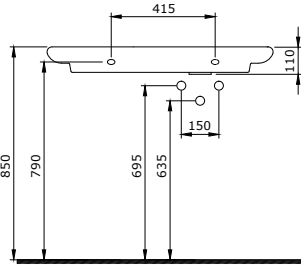

1490-001-0126	PARLAK BEYAZ	5.490
1490-002-0126	MAT BEYAZ	7.195
1490-006-0126	MAT GRİ	7.195
1490-007-0126	MAT YASEMİN	7.195
1490-011-0126	MAT KAŞMİR	7.195
1490-014-0126	PARLAK BİSKÜVİ	7.195
1490-032-0126	MAT SOMON	7.195
1490-033-0126	MAT MİNT YEŞİL	7.195
1490-020-0126	MAT ANTRASİT	8.375
1490-021-0126	P. MANDALİNA SARISI	8.375
1490-025-0126	MAT KAHVE	8.375
1490-027-0126	MAT YEŞİL	8.375
1490-029-0126	MAT BUZ MAVİSİ	8.375
1490-069-0126	MAT BETON	8.375
1490-004-0126	MAT SİYAH	8.375
1490-005-0126	PARLAK SİYAH	8.375
1490-012-0126	PARLAK TURUNCU	9.550
1490-019-0126	PARLAK KIRMIZI	9.550
1490-071-0126	MAT PETROL MAVİSİ	8.375
1490-072-0126	P. BURGONYA BORDOSU	8.375