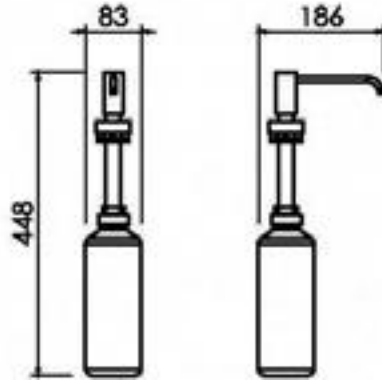

3900-0001 Sıvı Sabunluk Tezgaha Monte 1 lt

KOD	RENK	FİYAT/TL
3900-0001	KROM	2.000

* Gaga uzunluğu 18,6 cm