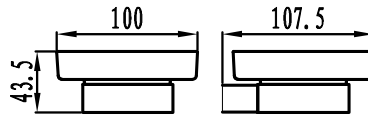

* Kristal Cam