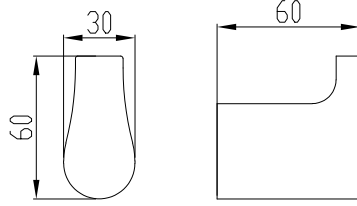

3013-0001 Bornoz Askılık

KOD	RENK	FİYAT/TL
3013-0001	KROM	445