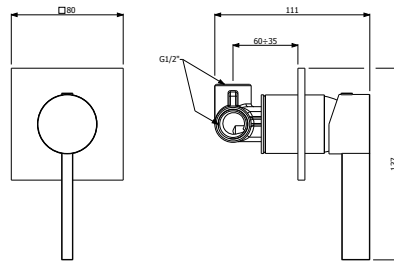

1015-0042 Ankastre Duş Bataryası

KOD	RENK	FİYAT/TL
1015-0042	KROM	7.370

- 35 mm seramik kartuş
- İç gövde ürüne dahildir.
- Sınırlanmış su akışı: 22,6 lt/dk

1015-0021 Banyo Bataryası