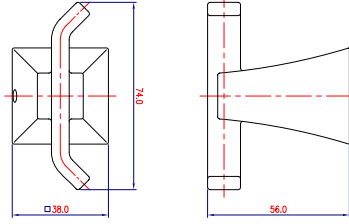

PADOVA

3017-0001 Bornoz Askılık İkili

KOD	RENK	FİYAT/TL
3017-0001	KROM	235