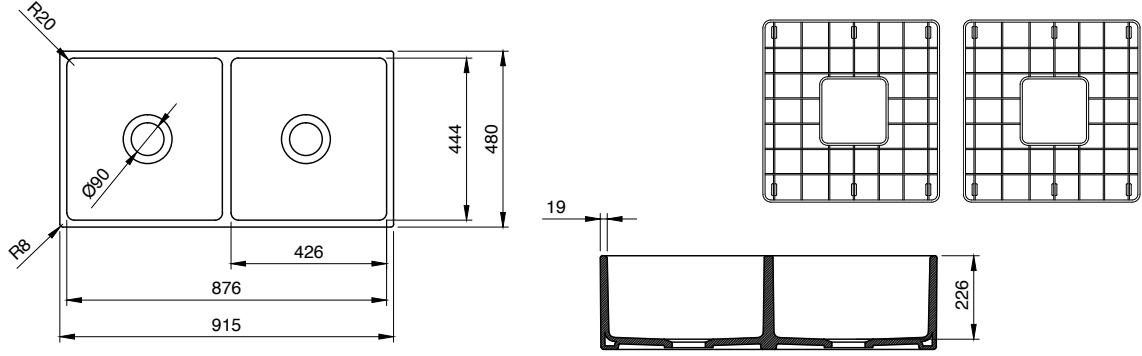

- Armatür deliksiz, su taşma deliksiz
- 2331 0002 Sifon ürün ayrı satılır.
- 2300 0007 Tel ızgara ayrı satılır.
- 47,81 kg
- 10 YIL GARANTİLİ
- Çelik tel ızgara ile birlikte kullanılması tavsiye edilir.

KOD	RENK	FİYAT/TL
1350-001-0120	PARLAK BEYAZ	10.370
1350-006-0120	MAT GRİ	13.530
1350-011-0120	MAT KAŞMİR	13.530
1350-014-0120	PARLAK BİSKÜVİ	13.530
1350-020-0120	MAT ANTRASİT	15.800
1350-025-0120	MAT KAHVE	15.800
1350-004-0120	MAT SİYAH	15.800
1350-005-0120	PARLAK SİYAH	15.800
2300-0007	P. ÇELİK TEL IZGARA (1Ad.)	1.265