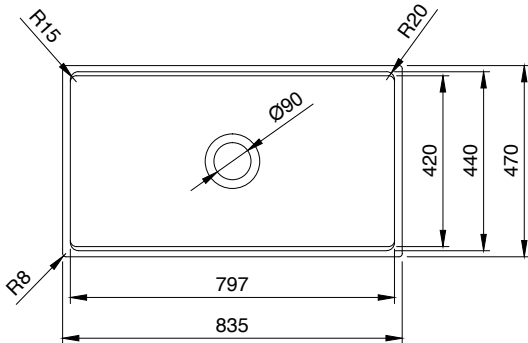

1505 Contempo Step Rim Mutfak Eviyesi 91 cm

- Armatür deliksiz, su taşıma deliksiz
- 2331 0001 Sifon ürün ayrı satılır.
- 2300 0005 Tel ızgara ayrı satılır.
- 44,30 kg
- 10 YIL GARANTİLİ
- Çelik tel ızgara ile birlikte kullanılması tavsiye edilir.

KOD	RENK	FİYAT/TL
1505-001-0120	PARLAK BEYAZ	11.315
1505-006-0120	MAT GRİ	14.765
1505-011-0120	MAT KAŞMİR	14.765
1505-014-0120	PARLAK BİSKÜVİ	14.765
1505-020-0120	MAT ANTRASİT	17.255
1505-025-0120	MAT KAHVE	17.255
1505-004-0120	MAT SİYAH	17.255
1505-005-0120	PARLAK SİYAH	17.255
2300-0005	P. ÇELİK TEL IZGARA	2.525
2380-0001	TAHTA	3.175
2310-0001	SEBZELİK	3.710

1504 Contempo Step Rim Mutfak Eviyesi 84 cm

- Armatür deliksiz, su taşıma deliksiz
- 2331 0001 Sifon ürün ayrı satılır.
- 2300 0004 Tel ızgara ayrı satılır.
- 38,92 kg
- 10 YIL GARANTİLİ
- Çelik tel ızgara ile birlikte kullanılması tavsiye edilir.

KOD	RENK	FİYAT/TL
1504-001-0120	PARLAK BEYAZ	10.860
1504-006-0120	MAT GRİ	14.165
1504-011-0120	MAT KAŞMİR	14.165
1504-014-0120	PARLAK BİSKÜVİ	14.165
1504-020-0120	MAT ANTRASİT	16.565
1504-025-0120	MAT KAHVE	16.565
1504-004-0120	MAT SİYAH	16.565
1504-005-0120	PARLAK SİYAH	16.565
2300-0004	P. ÇELİK TEL IZGARA	2.225
2380-0001	TAHTA	3.175
2310-0001	SEBZELİK	3.710