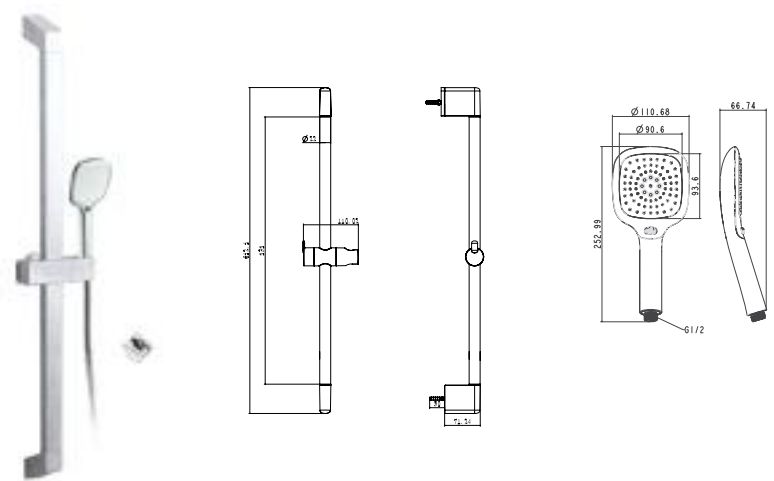

5650-0004 Monte Switch 3F, Sürgü Takımı

KOD	RENK	FİYAT/TL
5650-0004	KROM	2.030

- Gövde malzemesi: ABS
- Uzunluk: 650 mm
- Gövde ölçüsü: 30x15 mm
- Krom yüzey kaplama
- Krom hortum malzemesi: PVC
- Spiral hortum uzunluğu: 1.5 m
- Kolay temizlenebilir
- Air² %30 su tasarruflu hava karışımı akış
- 3 Sprey özellikli
- Sprey türü: Masaj sprej, Rainflow, Rainflow+ Masaj sprej
- El duşu: 110 x110 mm
- Sprey yüzü beyaz, el duşu ve arka yüzey krom
- Kireç kırıcı özellikli el duşu
- Temizlenebilir sprej uçları
- Sabit el duşu askısı krom