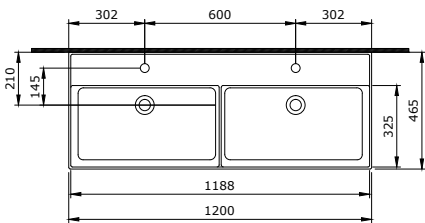

KOD	RENK	FİYAT/TL
1377-001-0126	PARLAK BEYAZ	4.000
1377-002-0126	MAT BEYAZ	5.200
1377-006-0126	MAT GRİ	5.200
1377-007-0126	MAT YASEMİN	5.200
1377-011-0126	MAT KAŞMİR	5.200
1377-014-0126	PARLAK BİSKÜVİ	5.200
1377-032-0126	MAT SOMON	5.200
1377-033-0126	MAT MİNT YEŞİL	5.200
1377-020-0126	MAT ANTRASİT	6.065
1377-021-0126	P. MANDALİNA SARISI	6.065
1377-025-0126	MAT KAHVE	6.065
1377-027-0126	MAT YEŞİL	6.065
1377-029-0126	MAT BUZ MAVİSİ	6.065
1377-069-0126	MAT BETON	6.065
1377-004-0126	MAT SİYAH	6.065
1377-005-0126	PARLAK SİYAH	6.065
1377-012-0126	PARLAK TURUNCU	6.940
1377-019-0126	PARLAK KIRMIZI	6.940
1377-071-0126	MAT PETROL MAVİSİ	6.065
1377-072-0126	P. BURGONYA BORDOSU	6.065

1378-001-0126	PARLAK BEYAZ	4.880
1378-002-0126	MAT BEYAZ	6.340
1378-006-0126	MAT GRİ	6.340
1378-007-0126	MAT YASEMİN	6.340
1378-011-0126	MAT KAŞMİR	6.340
1378-014-0126	PARLAK BİSKÜVİ	6.340
1378-032-0126	MAT SOMON	6.340
1378-033-0126	MAT MİNT YEŞİL	6.340
1378-020-0126	MAT ANTRASİT	7.385
1378-021-0126	P. MANDALİNA SARISI	7.385
1378-025-0126	MAT KAHVE	7.385
1378-027-0126	MAT YEŞİL	7.385
1378-029-0126	MAT BUZ MAVİSİ	7.385
1378-069-0126	MAT BETON	7.385
1378-004-0126	MAT SİYAH	7.385
1378-005-0126	PARLAK SİYAH	7.385
1378-012-0126	PARLAK TURUNCU	8.450
1378-019-0126	PARLAK KIRMIZI	8.450
1378-071-0126	MAT PETROL MAVİSİ	7.385
1378-072-0126	P. BURGONYA BORDOSU	7.385

1393-001-0132	PARLAK BEYAZ	5.045
1393-002-0132	MAT BEYAZ	6.575
1393-006-0132	MAT GRİ	6.575
1393-007-0132	MAT YASEMİN	6.575
1393-011-0132	MAT KAŞMİR	6.575
1393-014-0132	PARLAK BİSKÜVİ	6.575
1393-032-0132	MAT SOMON	6.575
1393-033-0132	MAT MİNT YEŞİL	6.575
1393-020-0132	MAT ANTRASİT	7.670
1393-021-0132	P. MANDALİNA SARISI	7.670
1393-025-0132	MAT KAHVE	7.670
1393-027-0132	MAT YEŞİL	7.670
1393-029-0132	MAT BUZ MAVİSİ	7.670
1393-069-0132	MAT BETON	7.670
1393-004-0132	MAT SİYAH	7.670
1393-005-0132	PARLAK SİYAH	7.670
1393-012-0132	PARLAK TURUNCU	8.750
1393-019-0132	PARLAK KIRMIZI	8.750
1393-071-0132	MAT PETROL MAVİSİ	7.670
1393-072-0132	P. BURGONYA BORDOSU	7.670