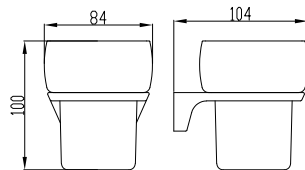

3018-0004 Havluluk Yuvarlak 170 mm

KOD	RENK	FİYAT/TL
3018-0004	KROM	550

3013-0002 Trieste Sabunluk

* Buzlu Cam

3013-0002	KROM	730

3013-0012 Trieste Sıvı Sabunluk

* Buzlu Cam

3013-0012	KROM	1.360

3013-0003 Trieste Diş Fırçalık

* Buzlu Cam

3013-0003	KROM	690