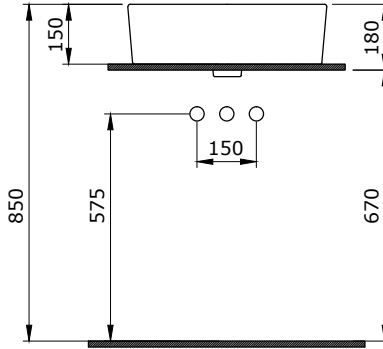

1216 Milano Batarya Banklı Lavabo 50 cm

- * Su taşma delikli
- * Tezgah üstü ve asma kullanım
- * 15,67 kg
- * 10 YIL GARANTİLİ

KOD	RENK	FİYAT/TL
1216-062-0126	PARLAK BEYAZ	3.355
1216-002-0126	MAT BEYAZ	4.390
1216-006-0126	MAT GRİ	4.390
1216-007-0126	MAT YASEMİN	4.390
1216-011-0126	MAT KAŞMİR	4.390
1216-014-0126	PARLAK BİSKÜVİ	4.390
1216-032-0126	MAT SOMON	4.390
1216-033-0126	MAT MİNT YEŞİL	4.390
1216-020-0126	MAT ANTRASİT	5.105
1216-021-0126	P. MANDALİNA SARISI	5.105
1216-025-0126	MAT KAHVE	5.105
1216-027-0126	MAT YEŞİL	5.105
1216-029-0126	MAT BUZ MAVİSİ	5.105
1216-069-0126	MAT BETON	5.105
1216-004-0126	MAT SİYAH	5.105
1216-005-0126	PARLAK SİYAH	5.105
1216-012-0126	PARLAK TURUNCU	5.830
1216-019-0126	PARLAK KIRMIZI	5.830
1216-071-0126	MAT PETROL MAVİSİ	5.105
1216-072-0126	P. BURGONYA BORDOSU	5.105