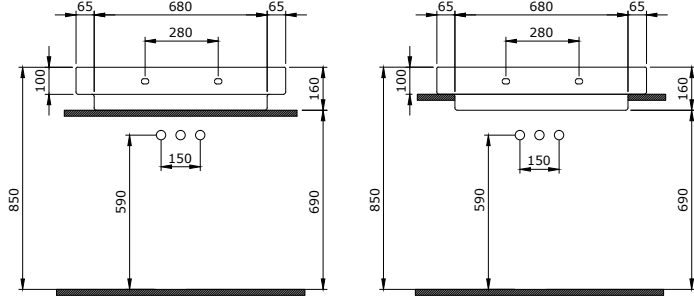

1079 Scala Tezgař Üstü Lavabo 100 cm

KOD	RENK	FİYAT/TL
1079-001-0126	PARLAK BEYAZ	4.690