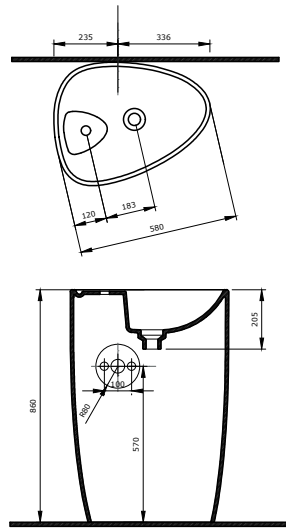

1337- B- Tesisat Şablonu

B

1337-C Tesisat Şablonu

C

CLASSICO LAVITA

SERAMİK SAĞLIK
GEREÇLERİ

1168 Lavita Lavabo 100 cm

- * 1168-xxx-0126 Tek armatür delikli
- * 1168-xxx-0127 Üç armatür delikli
- * 1128 kolon ayak ile birlikte kullanılır.
- * İki veya dört adet ayak ile kullanılır.
- * Su taşma delikli
- * 3930-0001S Metal konsol ayak ile kullanılabilir.
- * 1169 konsol ayak ile kullanılabilir.
- * 27,71 kg
- * 10 YIL GARANTİLİ