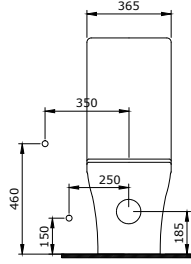

1480 Scala Duvara Tam Dayalı Rimless Klozet

- 1480-xxx-0128 Gizli taharet borusu uygulamalı
- 1480-xxx-0129 Taharet borusuz
- 1465 Rezervuar ile kullanım
- 2,5/4 lt su ile yıkama yapar.
- 36,71 kg
- 10 YIL GARANTİLİ

KOD	RENK	FİYAT/TL
1480-064-0128	PARLAK BEYAZ	4.280
1480-002-0128	MAT BEYAZ	5.590
1480-006-0128	MAT GRİ	5.590
1480-007-0128	MAT YASEMİN	5.590
1480-011-0128	MAT KAŞMİR	5.590
1480-014-0128	PARLAK BİSKÜVİ	5.590
1480-032-0128	MAT SOMON	5.590
1480-033-0128	MAT MİNT YEŞİL	5.590
1480-020-0128	MAT ANTRASİT	6.510
1480-021-0128	P. MANDALİNA SARISI	6.510
1480-025-0128	MAT KAHVE	6.510
1480-027-0128	MAT YEŞİL	6.510
1480-029-0128	MAT BUZ MAVİSİ	6.510
1480-069-0128	MAT BETON	6.510
1480-004-0128	MAT SİYAH	6.510
1480-005-0128	PARLAK SİYAH	6.510
1480-012-0128	PARLAK TURUNCU	7.435
1480-019-0128	PARLAK KIRMIZI	7.435
1480-071-0128	MAT PETROL MAVİSİ	6.510
1480-072-0128	P. BURGONYA BORDOSU	6.510

1465 Scala Rezervuar

- Gizli rezervuar su girişi
- 1480 Klozet ile kullanım
- İç takım dahil değildir.
- 13,2 kg
- 10 YIL GARANTİLİ

A1262

FİYAT (TL)

3/6 Lt İç Takım Doldurma - Siyah

680