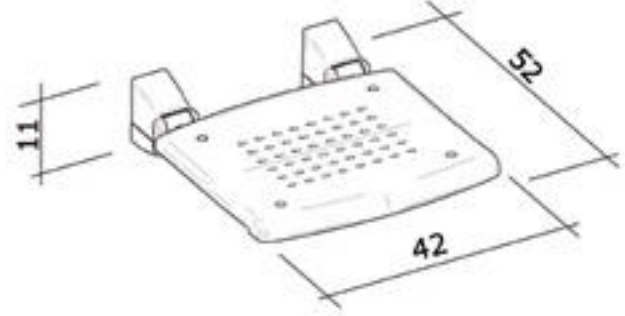

- Duş alırken oturma gereksinimi olanlar için geniş yüzeyli duş oturağı.
- Daha rahat, keyifli, kolay ve güvenli duş alınmasına yardımcı olur.
- İstenilen yüksekliğe duvara monte edilebilir.
- Geniş oturma yüzeyi konfor ve güvenliği artırır.
- Malzeme: Polipropilen, eloksallı alüminyum ve paslanmaz çelik
- Ölçüler: Oturak: 42 x 38 cm; toplam uzunluk: 52 cm
- Maksimum ağırlık: 125 kg

PR-WSL-PP-BX COMFORT Ayak Destekli Katlanabilir Duş Oturağı

PR-WSL-PP-BX

P. BEYAZ

10.950