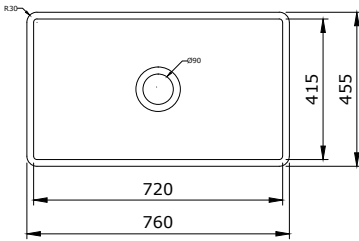

1139 Lavello Mutfak Eviyesi 84 cm

- Armatür deliksiz, su taşma deliksiz
- 2331 0002 Sifon ürün ayrı satılır.
- 2300 0016 Tel ızgara ayrı satılır.
- 42,22 kg
- 10 YIL GARANTİLİ
- Çelik tel ızgara ile birlikte kullanılması tavsiye edilir.

KOD	RENK	FİYAT/TL
1139-001-0120-03	PARLAK BEYAZ	9.055
1139-006-0120-03	MAT GRİ	11.810
1139-011-0120-03	MAT KAŞMİR	11.810
1139-014-0120-03	PARLAK BİSKÜVİ	11.810
1139-020-0120-03	MAT ANTRASİT	13.775
1139-025-0120-03	MAT KAHVE	13.775
1139-004-0120-03	MAT SİYAH	13.775
1139-005-0120-03	PARLAK SİYAH	13.775
2300-0016	P. ÇELİK TEL IZGARA (1 Ad.)	1.030

1138 Lavello Mutfak Eviyesi 76 cm

- Armatür deliksiz, su taşma deliksiz
- 2331 0001 Sifon ürün ayrı satılır.
- 2300 0015 Tel ızgara ayrı satılır.
- 34,04 kg
- 10 YIL GARANTİLİ
- Çelik tel ızgara ile birlikte kullanılması tavsiye edilir.

1138-001-0120-03	PARLAK BEYAZ	7.195
1138-006-0120-03	MAT GRİ	9.395
1138-011-0120-03	MAT KAŞMİR	9.395
1138-014-0120-03	PARLAK BİSKÜVİ	9.395
1138-020-0120-03	MAT ANTRASİT	10.950
1138-025-0120-03	MAT KAHVE	10.950
1138-004-0120-03	MAT SİYAH	10.950
1138-005-0120-03	PARLAK SİYAH	10.950
2300-0015	P. ÇELİK TEL IZGARA	1.920