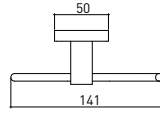

3021-0008 Tuvalet Kağıtlık Yarı Açık

3021-0008	KROM	655