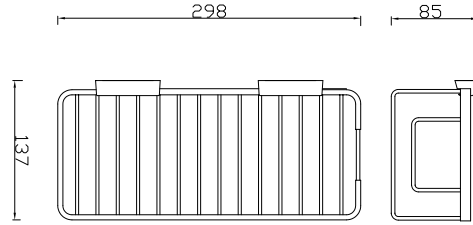

3050-0018 Tel Sabunluk + Malzemelik Düz MD

KOD	RENK	FİYAT/TL
3050-0018	KROM	1.850

3050-0008 Tel Sabunluk + Malzemelik Düz LD

3050-0008	KROM	1.945

3050-0007 Tel Sabunluk + Malzemelik Düz MD

3050-0007	KROM	1.180

3050-0021 Tel Sabunluk Düz M

3050-0021	KROM	1.135