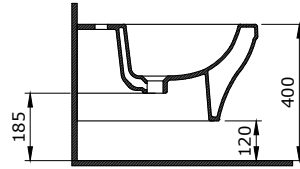

KOD	RENK	FİYAT/TL
1193-064-0120	PARLAK BEYAZ	4.900