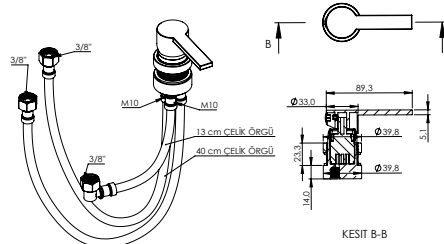

A0114 Klozet Üstü Taharet Musluęu - Sıcak / Soęuk

A0114-0001 KROM 1.295

- 1295-XXX-0119 Venezia Rimless Duvardan Asma Klozet ile uyumludur.