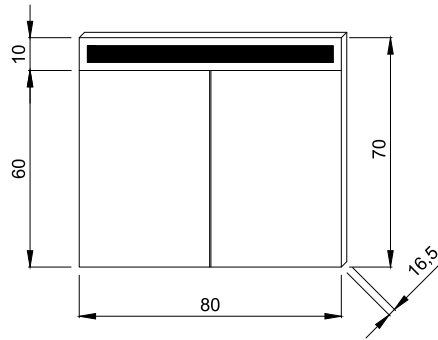

80 CM DOLAPLI AYNALAR

7900-4006	IŞIKLI G.80 cm H.70 cm D.16 cm	10.630
-----------	--------------------------------	--------

- * Çift kapaklı
- * Flotal ayna
- * Montaj setli
- * Beyaz led aydınlatmalı
- * Soft close menteşe
- * Mdf üzeri parlak inox renk termoform kaplama
- * 3 YIL GARANTİ