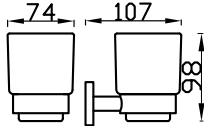

3015-0003-AB	MAT SİYAH	950