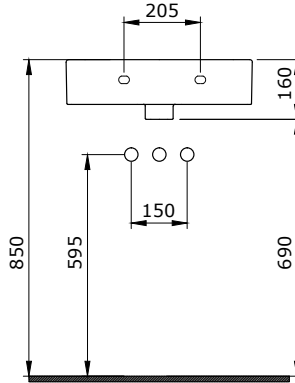

1384 Parma Tezgah Altı Lavabo 56 cm

- Su taşma delikli
- Montaj seti dahildir.
- 8,1 kg
- 10 YIL GARANTİLİ

KOD	RENK	FİYAT/TL
1384-001-0125	PARLAK BEYAZ	1.705
1384-014-0125	PARLAK BİSKÜVİ	2.240
1384-005-0125	PARLAK SİYAH	2.615

1122 Parma Lavabo 50 cm

- Tek armatür delikli
- Su taşma delikli
- Tezgah üstü ve asma kullanım
- 15,65 kg
- 10 YIL GARANTİLİ

1122-001-0126	PARLAK BEYAZ	1.090

1123 Parma Lavabo 65 cm

- Tek armatür delikli
- Su taşma delikli
- Tezgah üstü ve asma kullanım
- 21,33 kg
- 10 YIL GARANTİLİ

1123-001-0126	PARLAK BEYAZ	1.705