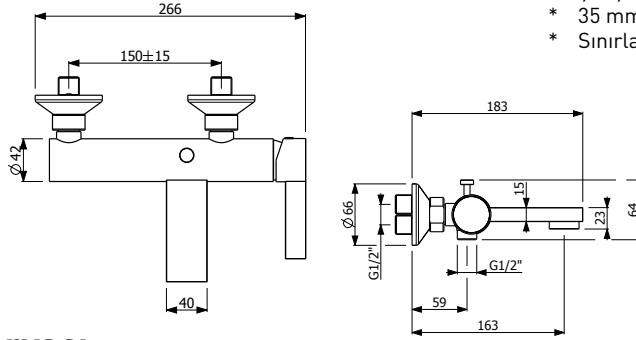

KOD	RENK	FİYAT/TL
1015-0021	KROM	14.210

- Çıkış ucu uzunluğu: 163 mm
- 35 mm seramik kartuş
- Sınırlanmış su akışı: 12,3 lt/dk

1015-0022 Duş Bataryası