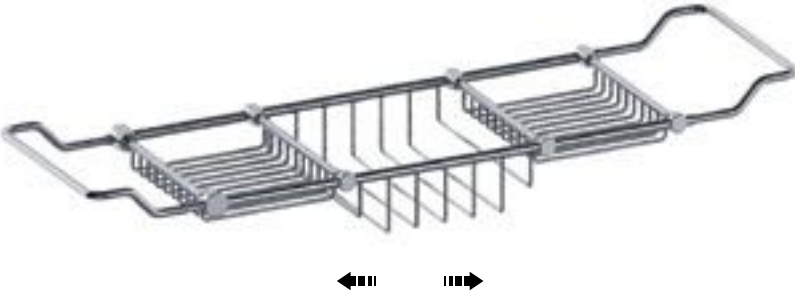

3050-0012 Tel Sabunluk + Malzemelik Küvet Üstü

3050-0012

KROM

3.905