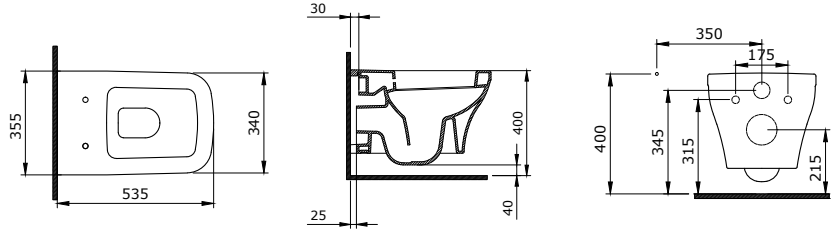

1192-064-0128	PARLAK BEYAZ	4.900