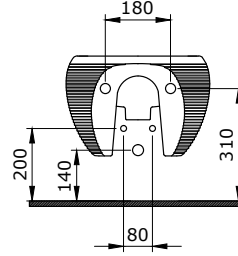

1413 Strata Asma Bide

- Tek armatür delikli
- Su taşma delikli
- 18,76 kg
- 10 YIL GARANTİLİ
- Sipariş için bilgi alınız.

KOD	RENK	FİYAT/TL
1413-001-0120	PARLAK BEYAZ	11.610
1413-002-0120	MAT BEYAZ	15.115
1413-011-0120	MAT KAŞMİR	15.115
1413-020-0120	MAT ANTRASİT	17.640
1413-004-0120	MAT SİYAH	17.640
1413-005-0120	PARLAK SİYAH	17.640

A0500 Strata Klozet Kapağı

- Duroplast soft close, slim
- Kapak ile klozetler arasında ton farklılıkları olabilir.
- 2 YIL GARANTİLİ

A0500-001	PARLAK BEYAZ	2.910
A0500-002	MAT BEYAZ	4.170
A0500-011	MAT KAŞMİR	4.170
A0500-020	MAT ANTRASİT	4.170
A0500-004	MAT SİYAH	4.170
A0500-005	PARLAK SİYAH	4.170