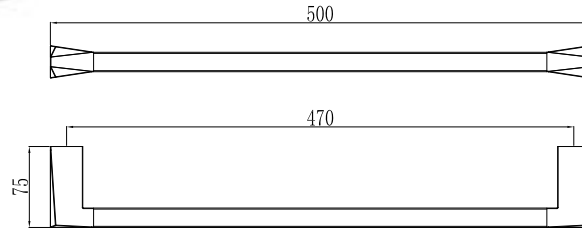

3019-0005 Havluluk Açık 288 mm

3019-0005	KROM	1.135
-----------	------	-------

3019-0004 Havluluk Uzun 350 mm

KOD	RENK	FİYAT/TL
3019-0004	KROM	1.895

3019-0006 Havluluk Uzun 500 mm

3019-0006	KROM	2.080
-----------	------	-------