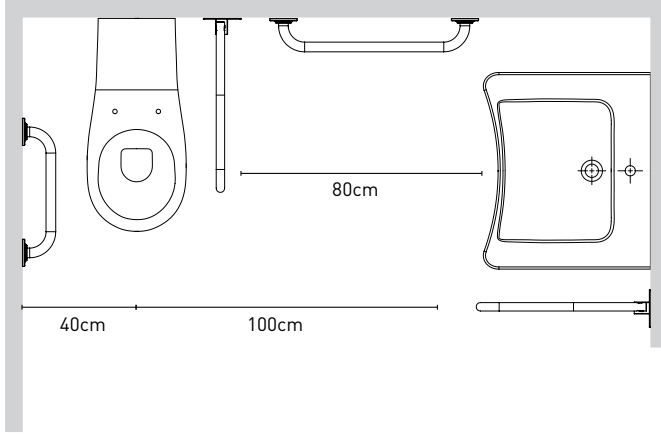

PP-01 Pratik Paket

KOD	RENK	FİYAT/TL
PP-01	-	23.810

- * 2011-001-0128 Klozet asma önü açık bedensel engelli için 75 cm beyaz
- * A0324 Klozet kapağı önü açık beyaz
- * 1142-001-0126 Lavabo bedensel engelli için 65 cm beyaz
- * 1210-0001 Pure engelli lavabo bataryası krom
- * 8010-1000 Gömme rezarvuvar 12 cm alçı panel içi duvar önü hızlı montaj 3/6 lt
- * 8200-0011 Kumanda paneli krom
- * TBPC-101-1040 Tutunma barı düz 40 cm mat paslanmaz çelik
- * TBPC-101-1060 Tutunma barı düz 60 cm mat paslanmaz çelik
- * TBPC-101-1210 Tutunma barı katlanabilir 75 cm mat paslanmaz çelik
- * TBPC-101-0001 Tuvalet kağıdı askısı mat paslanmaz çelik
- * 782-024-360 Metal çerçeveli hareketli banyo aynası 61x91 cm mat paslanmaz çelik
- * 3053-0002 Tuvalet fırçası duvardan krom