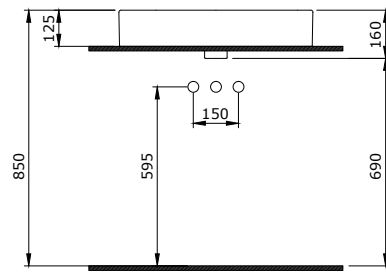

1384 Parma Tezgah Altı Lavabo 56 cm

- Su taşma delikli
- Montaj seti dahildir.
- 8,1 kg
- 10 YIL GARANTİLİ

KOD	RENK	FİYAT/TL
1384-001-0125	PARLAK BEYAZ	1.705
1384-014-0125	PARLAK BİSKÜVİ	2.240
1384-005-0125	PARLAK SİYAH	2.615

1122 Parma Lavabo 50 cm

- Tek armatür delikli
- Su taşma delikli
- Tezgah üstü ve asma kullanım
- 15,65 kg
- 10 YIL GARANTİLİ

1122-001-0126	PARLAK BEYAZ	1.090

1123 Parma Lavabo 65 cm

- Tek armatür delikli
- Su taşma delikli
- Tezgah üstü ve asma kullanım
- 21,33 kg
- 10 YIL GARANTİLİ

1123-001-0126	PARLAK BEYAZ	1.705