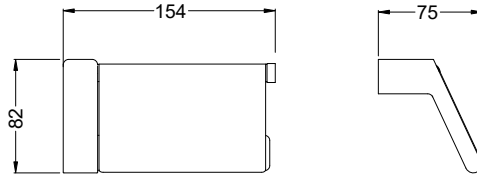

3004-0005 Tuvalet Kağıtlık

3004-0005	KROM	2.080