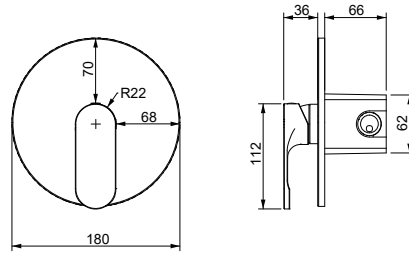

1029-0042 Ankastre Duş Bataryası

1029-0042	KROM DIŞ SET	975
5405-0042	KROM İÇ SET	1.315

- 35 mm SEDAL seramik kartuş
- Akış miktarı: 19 lt/dk
- Bağlantı ölçüsü: G1/2