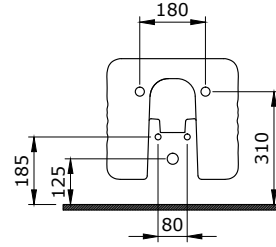

KOD	RENK	FİYAT/TL
1410-001-0120	PARLAK BEYAZ	11.960
1410-002-0120	MAT BEYAZ	15.600
1410-011-0120	MAT KAŞMİR	15.600
1410-020-0120	MAT ANTRASİT	18.200
1410-004-0120	MAT SİYAH	18.200
1410-005-0120	PARLAK SİYAH	18.200