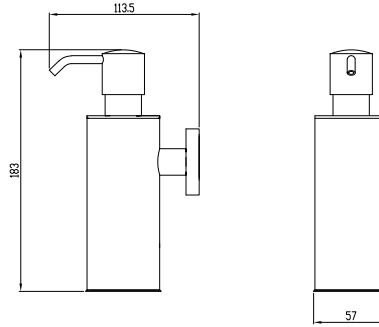

3052-0005 Sıvı Sabunluk Tezgah Üstü 200 ml

* Metal Pompa

3052-0005

KROM

1.730