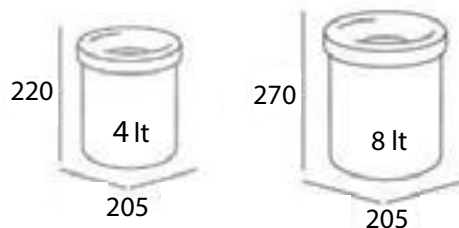

3900-0053 Çöp Kovası Çemberli 4 lt

3900-0050 Çöp Kovası Çemberli 7 lt