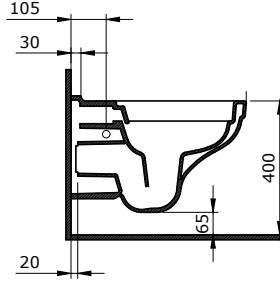

1451 Taormina Pro Rimless Asma Klozet

KOD	RENK	FİYAT/TL
1451-001-0128	PARLAK BEYAZ	2.215

- 1451-001-0128 Gizli taharet giriřli
- 1451-001-0129 Taharet borusuz
- 19,24 kg
- 10 YIL GARANTİLİ

A0323 Taormina Pro Klozet Kapađı

A0323-001	PARLAK BEYAZ	1.550

- Duroplast Soft Close Kapak
- Kapak ile klozetler arasında ton farklılıkları olabilir.
- 2 YIL GARANTİLİ