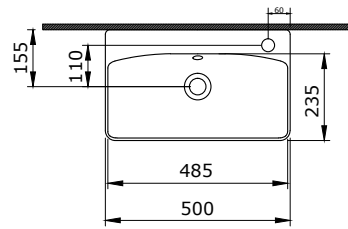

1527 Milano Sağ Yarım Tezgah Lavabo 50x30 cm

1527-001-0199

PARLAK BEYAZ

2.980

- Sağdan armatür delikli
- Su taşma delikli
- 8,1 kg
- 10 YIL GARANTİLİ