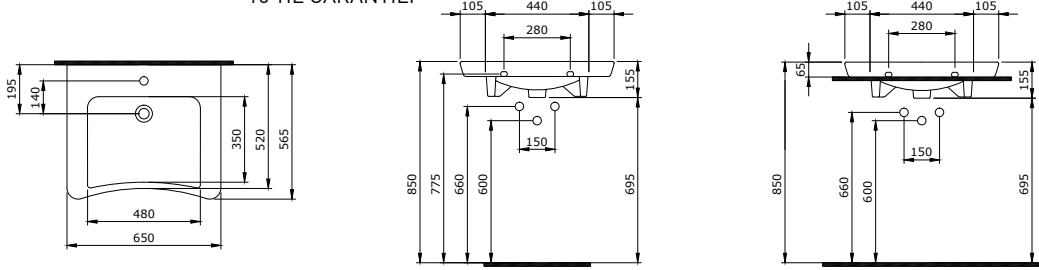

- Su taşma delikli
- Yaşlı ve bedensel engelli lavabosu, 65 cm. Rahat kullanım için önü içeri doğru eğimli. Eh-shg-pc; eh-sh-pc lavabo eğme mekanizmaları ile kullanılabilir.
- Ağırlık: 18 kg
- Ölçüler: 65 x 57 x 15 cm
- 20,65 kg.
- 10 YIL GARANTİLİ

KOD	RENK	FİYAT/TL
1142-001-0126	PARLAK BEYAZ	2.675
1142-011-0126	MAT KAŞMİR	3.490
1142-021-0126	P. MANDALINA SARISI	4.075
1142-005-0126	PARLAK SİYAH	4.075
1142-012-0126	PARLAK TURUNCU	4.645