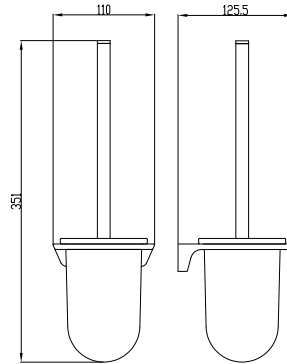

3013-0011 Tuvalet Fırçalık

* Buzlu Cam

3013-0011	KROM	1.180