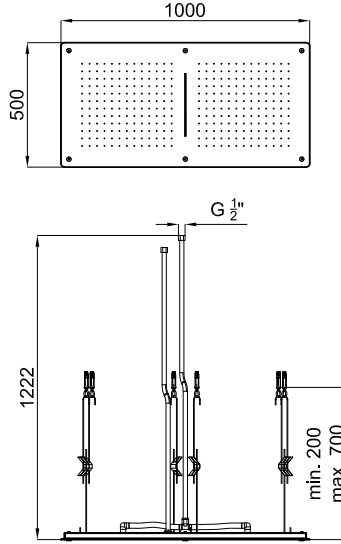

BANYO & DUŞ SİSTEMLERİ Ankastr Tavan Duşları

5820-0001 AIR² 1000TS Ankastr Tavan Duşu

1000x500 mm

KOD	RENK	FİYAT/TL
5820-0001	KROM	39.375

- SS304 Paslanmaz çelik gövde
- AIR² hava karışımı akış sistemi
- Gövde ölçüleri 1000x500 mm
- Akış tipleri: Rain, Şelale
- 3 bölge akış sistemi: Sağ/sol Rain akış, ve orta şelale
- Her bölge ayrı ayrı veya toplu akış sağlayabilir.
- Akış alanı: 860x360 mm
- 5450 ve 5460 serisi termostatik ankastr duş bataryaları ile kullanıma uygundur.
- Kireç kırıcı özellikli
- Montaj şekli: Tavandan
- Montaj öncesinde tavanda ön hazırlık gerektirir.
- Duş su akış miktarı (3bar): 15 lt/dk
- Şelale su akış miktarı (3bar): 30 lt/dk