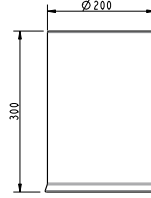

* Paslanmaz Çelik

3054-0007	MAT P. ÇELİK	1.430