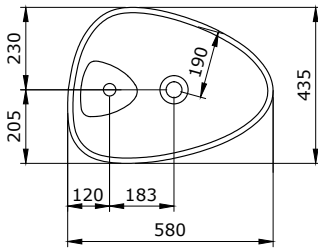

1337-001-0126	PARLAK BEYAZ	21.715
1337-002-0126	MAT BEYAZ	28.330
1337-006-0126	MAT GRİ	28.330
1337-007-0126	MAT YASEMİN	28.330
1337-011-0126	MAT KAŞMİR	28.330
1337-014-0126	PARLAK BİSKÜVİ	28.330
1337-032-0126	MAT SOMON	28.330
1337-033-0126	MAT MİNT YEŞİL	28.330
1337-020-0126	MAT ANTRASİT	33.050
1337-021-0126	P. MANDALİNA SARISI	33.050
1337-025-0126	MAT KAHVE	33.050
1337-027-0126	MAT YEŞİL	33.050
1337-029-0126	MAT BUZ MAVİSİ	33.050
1337-069-0126	MAT BETON	33.050
1337-004-0126	MAT SİYAH	33.050
1337-005-0126	PARLAK SİYAH	33.050
1337-070-0126	MAT BRONZ	37.765
1337-012-0126	PARLAK TURUNCU	37.765
1337-019-0126	PARLAK KIRMIZI	37.765
1337-071-0126	MAT PETROL MAVİSİ	33.050
1337-072-0126	P. BURGONYA BORDOSU	33.050