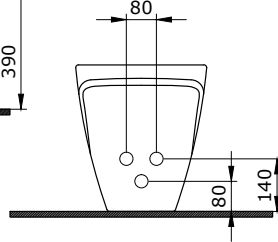

1019-001-0120	PARLAK BEYAZ	3.545
1019-002-0120	MAT BEYAZ	4.620
1019-006-0120	MAT GRİ	4.620
1019-007-0120	MAT YASEMİN	4.620
1019-011-0120	MAT KAŞMİR	4.620
1019-014-0120	PARLAK BİSKÜVİ	4.620
1019-032-0120	MAT SOMON	4.620
1019-033-0120	MAT MİNT YEŞİL	4.620
1019-020-0120	MAT ANTRASİT	5.395
1019-021-0120	P. MANDALİNA SARISI	5.395
1019-025-0120	MAT KAHVE	5.395
1019-027-0120	MAT YEŞİL	5.395
1019-029-0120	MAT BUZ MAVİSİ	5.395
1019-069-0120	MAT BETON	5.395
1019-004-0120	MAT SİYAH	5.395
1019-005-0120	PARLAK SİYAH	5.395
1019-012-0120	PARLAK TURUNCU	6.150
1019-019-0120	PARLAK KIRMIZI	6.150
1019-071-0120	MAT PETROL MAVİSİ	5.395
1019-072-0120	P. BURGONYA BORDOSU	5.395