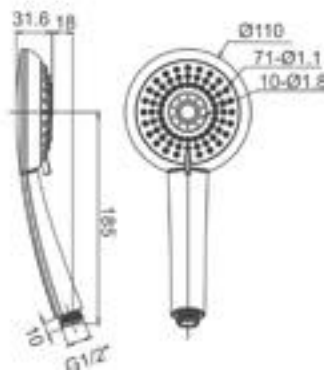

5500-0011 AIR² 110R El Duşu, 3F, Ø110 mm