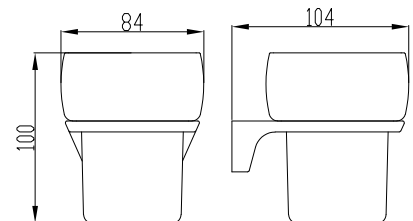

* Buzlu Cam

3013-0003	KROM	690