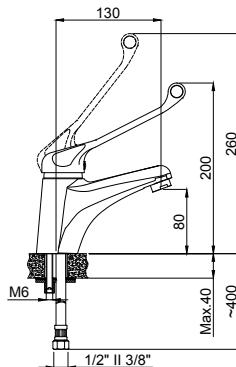

- Seramik kartuş
- Çıkış ucu uzunluğu: 130 mm
- Çıkış ucu yüksekliği: 80 mm
- Bedensel engelli ve doktor kullanımına uygundur.