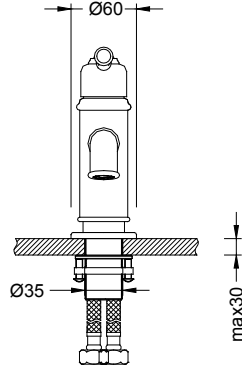

1004-0001 Tek Kumandalı Lavabo Bataryası

KOD	RENK	FİYAT/TL
1004-0001	KROM	5.625
1004-0001-BN	SATEN NİKEL	7.260
1004-0001-AB	ANTİK SİYAH	7.260

- Seramik kumanda kolu
- Sıçramayı önleyen hava karıştırıcı akış sistemi
- Isı limitleyicili 35 mm seramik kartuş
- HONEYCOMB® kireç kırıcı ve PCA® su tasarrufu özellikli NEOPERL perlatör
- CACHE® NEOPERL gizli perlatör
- Akış miktarı: Maks. 5,7 lt/dk
- Ses sınıfı: I
- Sifon kumandasız
- Çıkış ucu uzunluğu: 116 mm
- Çıkış ucu yüksekliği: 57 mm