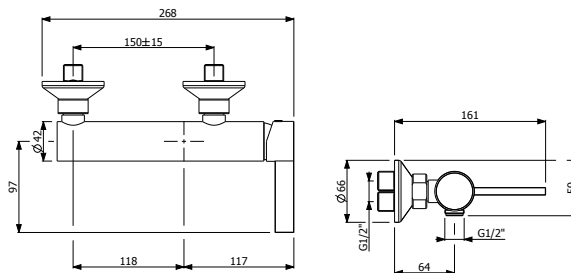

KOD	RENK	FİYAT/TL
1015-0022	KROM	13.030

- 35 mm seramik kartuş
- Sınırlanmış su akışı: 10,8 lt/dk