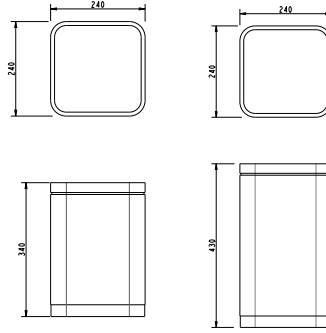

* Paslanmaz Çelik

KOD	RENK	FİYAT/TL
3054-0005	MAT P. ÇELİK	1.960
3054-0006	MAT P. ÇELİK	2.160

3054-0007 Çöp Kovası 5 lt Sallanır Kapaklı