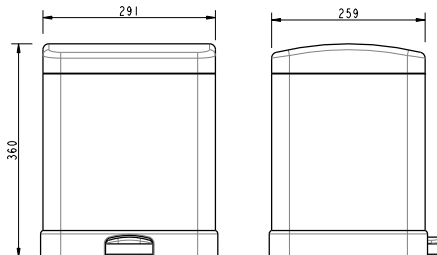

* Paslanmaz Çelik