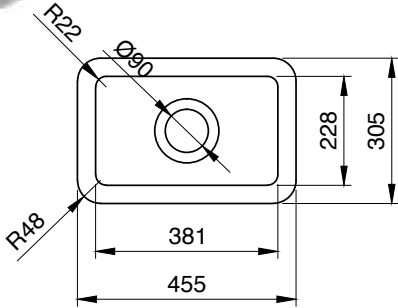

- Armatür deliksiz, su taşma deliksiz
- 2331 0001 Sifon ürün ayrı satılır.
- 2300 0060 Tel ızgara ayrı satılır.
- 10,71 kg
- 10 YIL GARANTİLİ
- Çelik tel ızgara ile birlikte kullanılması tavsiye edilir.

KOD	RENK	FİYAT/TL
1358-001-0120	PARLAK BEYAZ	5.140
1358-006-0120	MAT GRİ	6.845
1358-011-0120	MAT KAŞMİR	6.845
1358-014-0120	PARLAK BİSKÜVİ	6.845
1358-020-0120	MAT ANTRASİT	7.985
1358-025-0120	MAT KAHVE	7.985
1358-004-0120	MAT SİYAH	7.985
1358-005-0120	PARLAK SİYAH	7.985
2300-0060	P. ÇELİK TEL IZGARA	1.315