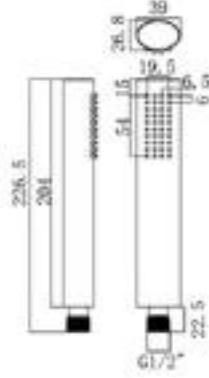

BANYO & DUŞ SİSTEMLERİ El Duşları

5500-0003 Pirinç El Duşu, 1F