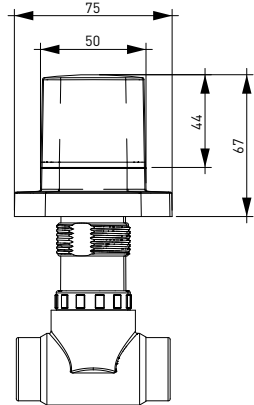

6150-0016 TULA Ankastr Stop Valf, Kare Rozet

6150-0019 TULA Ankastr Stop Valf, Kare Rozet

6150-0016	KROM	410
6150-0016-EG	ALTIN	700
6150-0016-AB	MAT SIYAH	685
6150-0019	KROM	455
6150-0019-EG	ALTIN	715

- PP-RC Gövde
- Dış dış rekor gerektirmez.
- Duvar kalınlığına göre ayarlanabilir rozet ve volan
- 90 derece açma-kapama
- Volan Ölçüsü: 50 mm
- Rozet Ölçüsü: 75 mm
- 6150 0016 G 1/2"
- 6150 0019 G 3/4"