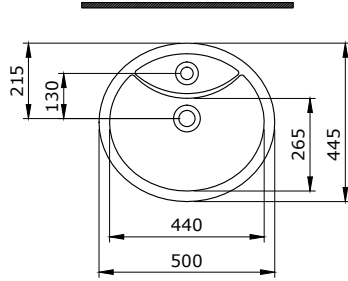

CLASSICO VERONA

SERAMİK SAĞLIK
GEREÇLERİ

1046 Verona Batarya Banklı Çanak Lavabo 50 cm

- * Su taşma delikli
- * Sadece tezgah üstü kullanıma uygundur.
- * 10,64 kg
- * 10 YIL GARANTİLİ

KOD	RENK	FİYAT/TL
1046-061-0126	PARLAK BEYAZ	4.075
1046-002-0126	MAT BEYAZ	5.340
1046-014-0126	PARLAK BİSKÜVİ	5.340
1046-004-0126	MAT SİYAH	6.210
1046-005-0126	PARLAK SİYAH	6.210