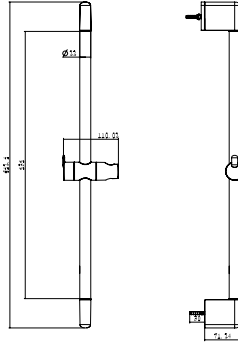

5600-0007 650R Ayarlanabilir Sürgü, 650 mm