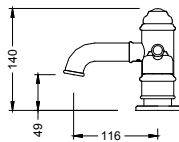

1004-0004 Üç Delikli Lavabo Bataryası

1004-0004	KROM	11.500
1004-0004-BN	SATEN NİKEL	14.900
1004-0004-AB	ANTİK SİYAH	14.900

- Sıçramayı önleyen hava karıştırıcı akış sistemi
- FLÜHS 1/4 seramik disk karıştırıcı
- HONEYCOMB® kireç kırıcı ve PCA® su tasarrufu özellikli NEOPERL perlatör
- CACHE® NEOPERL gizli perlatör
- Akış miktarı : Maks. 5,7 lt/dk
- Ses sınıfı : I
- Spiral bağlantı horturları
- Sifon kumandasız
- Çıkış ucu uzunluğu: 116 mm
- Çıkış ucu yüksekliği: 49 mm