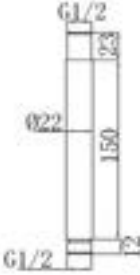

5750-0005 Tavandan Tepe Duşu Kolu, 150 mm