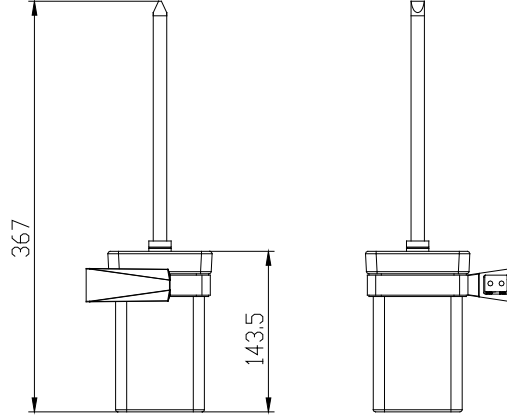

3019-0011 Tuvalet Fırçalık

KOD	RENK	FİYAT/TL
3019-0011	KROM	1.920

* Buzlu cam