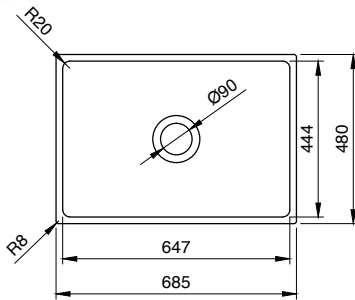

KOD	RENK	FİYAT/TL
1356-001-0120	PARLAK BEYAZ	8.330
1356-006-0120	MAT GRİ	10.860
1356-011-0120	MAT KAŞMİR	10.860
1356-014-0120	PARLAK BİSKÜVİ	10.860
1356-020-0120	MAT ANTRASİT	12.700
1356-025-0120	MAT KAHVE	12.700
1356-004-0120	MAT SİYAH	12.700
1356-005-0120	PARLAK SİYAH	12.700
2300-0001	P. ÇELİK TEL IZGARA	1.920