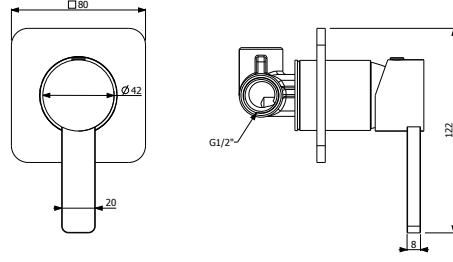

1014-0042 Ankastre Duş Bataryası

KOD	RENK	FİYAT/TL
1014-0042	KROM	7.380

- 35 mm seramik kartuş
- İç gövde ürüne dahildir.
- Sınırlandırılmış su akışı: 22,6 lt/dk