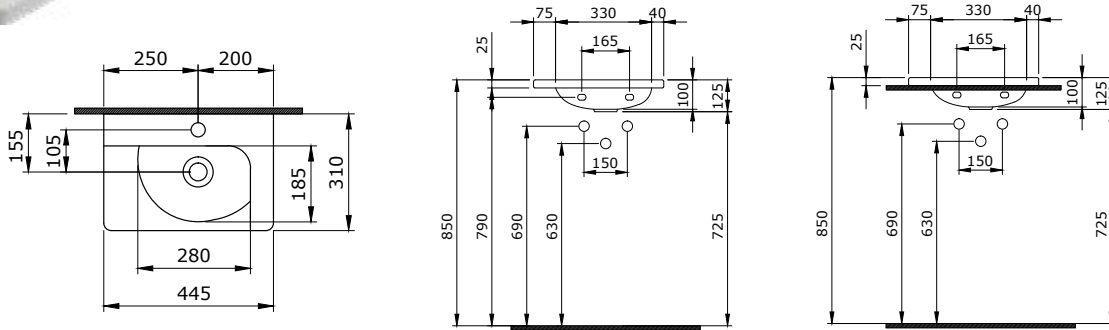

1142 Bedensel Engelli Lavabosu 65 cm

- Su taşma delikli
- Yaşlı ve bedensel engelli lavabosu, 65 cm. Rahat kullanım için önü içeri doğru eğimli. Eh-shg-pc; eh-sh-pc lavabo eğme mekanizmaları ile kullanılabilir.
- Ölçüler: 65 x 57 x 15 cm
- 20,65 kg
- 10 YIL GARANTİLİ

KOD	RENK	FİYAT/TL
1142-001-0126	PARLAK BEYAZ	2.675
1142-011-0126	MAT KAŞMİR	3.490
1142-021-0126	P. MANDALİNA SARISI	4.075
1142-005-0126	PARLAK SİYAH	4.075
1142-012-0126	PARLAK TURUNCU	4.645

1015 Taormina Arch 45 cm Lavabo

- 1015-xxx-0126 Tek armatür delikli, su taşma delikli
- Tezgah üstü veya asma olarak kullanılabilir.
- Ayaklı kullanıma uygun değildir.
- 7,13 kg
- 10 YIL GARANTİLİ

1015-001-0126	PARLAK BEYAZ	1.045

1009 Taormina Arch 65 cm Lavabo

- 1009-xxx-0126 Tek armatür delikli, su taşma delikli
- 1009-xxx-0127 Üç armatür delikli, su taşma delikli
- Tezgah üstü veya asma olarak kullanılabilir.
- 1002 ve 1003 ayaklar ile uyumlu
- 14.44 kg
- 10 YIL GARANTİLİ

1009-001-0126	PARLAK BEYAZ	1.890