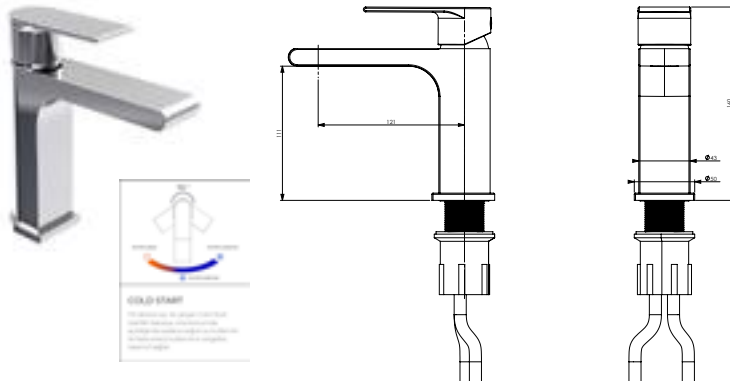

1012-0002 Yüksek Lavabo Bataryası

1012-0002 KROM 4.740

1012-0002-AB MAT SİYAH 7.000

- Tek parça monoblok gövde
- Sıçramayı önleyen hava karıştırıcılı akış sistemi
- 35 mm SEDAL seramik kartuş
- HONEYCOMB® kireç kırıcı özellikli NEOPERL perlatör
- Akış miktarı: Maks. 5.7 lt/dk
- Gürültü kesici özellikli perlatör
- Ses sınıfı: I
- Sifon kumandasız
- Çıkış ucu uzunluğu: 170 mm
- Çıkış ucu yüksekliği: 236 mm