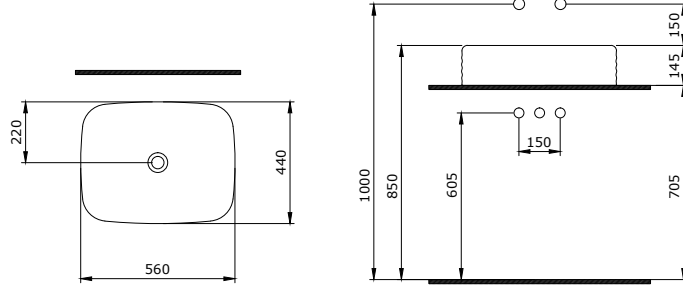

1411 New Age Lavabo 55 cm

- Armatür deliksiz, su taşma delikli
- Sadece tezgah üstü kullanıma uygundur.
- Logolu seramik sifon kapağı dahildir.
- 13,29 kg
- 10 YIL GARANTİLİ

KOD	RENK	FİYAT/TL
1411-001-0125	PARLAK BEYAZ	11.610
1411-002-0125	MAT BEYAZ	15.115
1411-011-0125	MAT KAŞMİR	15.115
1411-020-0125	MAT ANTRASİT	17.640
1411-004-0125	MAT SİYAH	17.640
1411-005-0125	PARLAK SİYAH	17.640