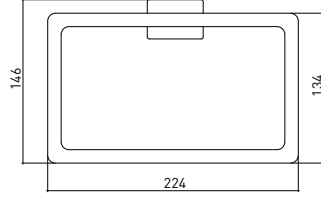

3021-0004 Havluluk Yuvarlak 224 mm

KOD	RENK	FİYAT/TL
3021-0004	KROM	1.085