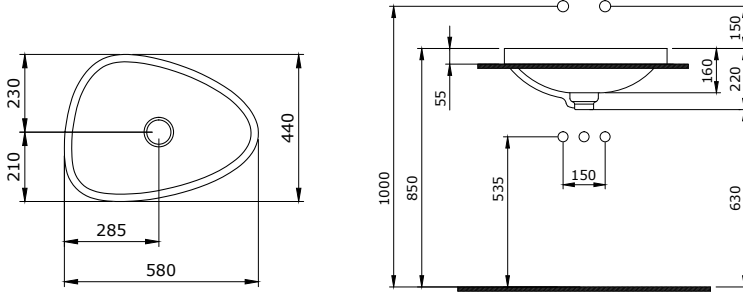

1112 Etna Tezgah Üstü Lavabo 58 cm

- * Armatür deliksiz, su taşma deliksiz
- * 1219-xxx Seramik süzgeç kapağı ayrıca sipariş edilmelidir.
- * Cut-Insert uygulaması
- * 9,93 kg
- * 10 YIL GARANTİLİ

1112-001-0125	PARLAK BEYAZ	3.710
1112-002-0125	MAT BEYAZ	4.830
1112-006-0125	MAT GRİ	4.830
1112-007-0125	MAT YASEMİN	4.830
1112-011-0125	MAT KAŞMİR	4.830
1112-014-0125	PARLAK BİSKÜVİ	4.830
1112-032-0126	MAT SOMON	4.830
1112-033-0126	MAT MİNT YEŞİL	4.830
1112-020-0125	MAT ANTRASİT	5.630
1112-021-0125	P. MANDALİNA SARISI	5.630
1112-025-0125	MAT KAHVE	5.630
1112-027-0125	MAT YEŞİL	5.630
1112-029-0125	MAT BUZ MAVİSİ	5.630
1112-069-0125	MAT BETON	5.630
1112-004-0125	MAT SİYAH	5.630
1112-005-0125	PARLAK SİYAH	5.630
1112-070-0125	MAT BRONZ	6.430
1112-012-0125	PARLAK TURUNCU	6.430
1112-019-0125	PARLAK KIRMIZI	6.430
1112-071-0125	MAT PETROL MAVİSİ	5.630
1112-072-0125	P. BURGONYA BORDOSU	5.630