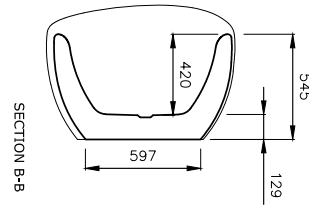

- Fiyatlara montaj dahil değildir.
- 1015-0024 Cube Yerden Küvet Bataryası ile uyumludur.