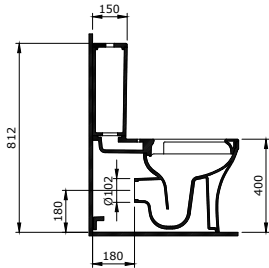

1480 Scala Duvara Tam Dayalı Rimless Klozet

- 1480-xxx-0128 Gizli taharet borusu uygulamalı
- 1480-xxx-0129 Taharet borusuz
- 1465 Rezervuar ile kullanım
- 2,5/4 lt su ile yıkama yapar.
- 36,71 kg
- 10 YIL GARANTİLİ

KOD	RENK	FİYAT/TL
1480-064-0128	PARLAK BEYAZ	4.280
1480-002-0128	MAT BEYAZ	5.590
1480-006-0128	MAT GRİ	5.590
1480-007-0128	MAT YASEMİN	5.590
1480-011-0128	MAT KAŞMİR	5.590
1480-014-0128	PARLAK BİSKÜVİ	5.590
1480-032-0128	MAT SOMON	5.590
1480-033-0128	MAT MİNT YEŞİL	5.590
1480-020-0128	MAT ANTRASİT	6.510
1480-021-0128	P. MANDALİNA SARISI	6.510
1480-025-0128	MAT KAHVE	6.510
1480-027-0128	MAT YEŞİL	6.510
1480-029-0128	MAT BUZ MAVİSİ	6.510
1480-069-0128	MAT BETON	6.510
1480-004-0128	MAT SİYAH	6.510
1480-005-0128	PARLAK SİYAH	6.510
1480-012-0128	PARLAK TURUNCU	7.435
1480-019-0128	PARLAK KIRMIZI	7.435
1480-071-0128	MAT PETROL MAVİSİ	6.510
1480-072-0128	P. BURGONYA BORDOSU	6.510

1465 Scala Rezervuar

- Gizli rezervuar su girişi
- 1480 Klozet ile kullanım
- İç takım dahil değildir.
- 13,2 kg
- 10 YIL GARANTİLİ

A1262

FİYAT (TL)

3/6 Lt İç Takım Doldurma - Siyah

680