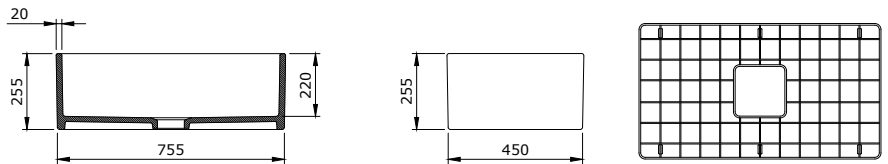

1139 Lavello Mutfak Eviyesi 84 cm

- Armatür deliksiz, su taşma deliksiz
- 2331 0002 Sifon ürün ayrı satılır.
- 2300 0016 Tel ızgara ayrı satılır.
- 42,22 kg
- 10 YIL GARANTİLİ
- Çelik tel ızgara ile birlikte kullanılması tavsiye edilir.

KOD	RENK	FİYAT/TL
1139-001-0120-03	PARLAK BEYAZ	9.055
1139-006-0120-03	MAT GRİ	11.810
1139-011-0120-03	MAT KAŞMİR	11.810
1139-014-0120-03	PARLAK BİSKÜVİ	11.810
1139-020-0120-03	MAT ANTRASİT	13.775
1139-025-0120-03	MAT KAHVE	13.775
1139-004-0120-03	MAT SİYAH	13.775
1139-005-0120-03	PARLAK SİYAH	13.775
2300-0016	P. ÇELİK TEL IZGARA (1 Ad.)	1.030

1138 Lavello Mutfak Eviyesi 76 cm

- Armatür deliksiz, su taşma deliksiz
- 2331 0001 Sifon ürün ayrı satılır.
- 2300 0015 Tel ızgara ayrı satılır.
- 34,04 kg
- 10 YIL GARANTİLİ
- Çelik tel ızgara ile birlikte kullanılması tavsiye edilir.

1138-001-0120-03	PARLAK BEYAZ	7.195
1138-006-0120-03	MAT GRİ	9.395
1138-011-0120-03	MAT KAŞMİR	9.395
1138-014-0120-03	PARLAK BİSKÜVİ	9.395
1138-020-0120-03	MAT ANTRASİT	10.950
1138-025-0120-03	MAT KAHVE	10.950
1138-004-0120-03	MAT SİYAH	10.950
1138-005-0120-03	PARLAK SİYAH	10.950
2300-0015	P. ÇELİK TEL IZGARA	1.920