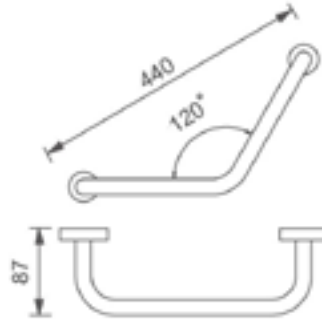

KOD	RENK	FİYAT/TL
3052-0006	KROM	2.225

* Metal Pompa

3051-0006 Tutunma Barı Düz 500 mm

3051-0007 Tutunma Barı Düz 350 mm

3051-0006	KROM	2.180
3051-0007	KROM	1.825

3051-0004 Tutunma Barı Açılı 440 mm

3051-0004	KROM	2.240
-----------	------	-------