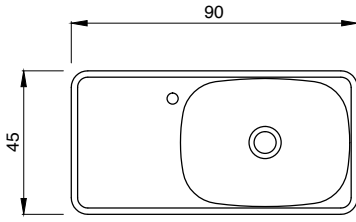

7008 Fenice 90 cm Lavabo Dolabı

KOD	TANIM	RENK	FİYAT/TL
7008-0109-1490	90 cm Lavabo Dolabı	Parlak Beyaz	14.900
7008-2010-1490	90 cm Lavabo Dolabı	Parlak Antrasit	14.900
1490-001-0126	PARLAK BEYAZ LAVABO		5.490