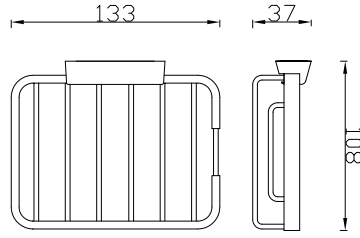

3050-0006 Tel Sabunluk Küçük Düz S

KOD	RENK	FİYAT/TL
3050-0006	KROM	950

3050-0005 Tel Sabunluk + Malzemelik Düz Köşe

3050-0005	KROM	1.415