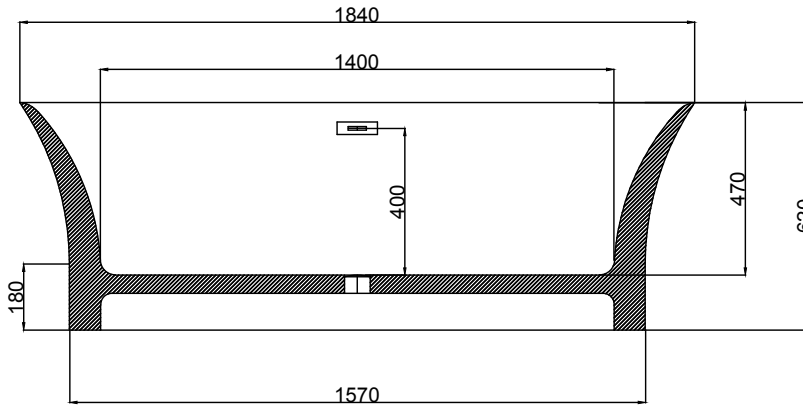

- Fiyatlara montaj dahil değildir.
- 1015-0024 Cube Yerden Küvet Bataryası ile uyumludur.