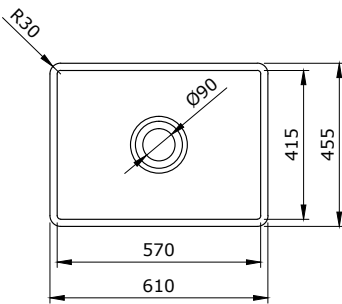

1136 Lavello Mutfak Eviyesi 51 cm

- Armatür deliksiz, su taşma deliksiz
- 2331 0001 Sifon ürün ayrı satılır.
- 2300 0013 Tel ızgara ayrı satılır.
- 25,02 kg
- 10 YIL GARANTİLİ
- Çelik tel ızgara ile birlikte kullanılması tavsiye edilir.

KOD	RENK	FİYAT/TL
1136-001-0120-03	PARLAK BEYAZ	6.290
1136-006-0120-03	MAT GRİ	8.215
1136-011-0120-03	MAT KAŞMİR	8.215
1136-014-0120-03	PARLAK BİSKÜVİ	8.215
1136-020-0120-03	MAT ANTRASİT	9.575
1136-025-0120-03	MAT KAHVE	9.575
1136-004-0120-03	MAT SİYAH	9.575
1136-005-0120-03	PARLAK SİYAH	9.575
2300-0013	P. ÇELİK TEL IZGARA	1.715

1137 Lavello Mutfak Eviyesi 60 cm

- Armatür deliksiz, su taşma deliksiz
- 2331 0001 Sifon ürün ayrı satılır.
- 2300 0014 Tel ızgara ayrı satılır.
- 30,08 kg
- 10 YIL GARANTİLİ
- Çelik tel ızgara ile birlikte kullanılması tavsiye edilir.

1137-001-0120-03	PARLAK BEYAZ	6.695
1137-006-0120-03	MAT GRİ	8.740
1137-011-0120-03	MAT KAŞMİR	8.740
1137-014-0120-03	PARLAK BİSKÜVİ	8.740
1137-020-0120-03	MAT ANTRASİT	10.180
1137-025-0120-03	MAT KAHVE	10.180
1137-004-0120-03	MAT SİYAH	10.180
1137-005-0120-03	PARLAK SİYAH	10.180
2300-0014	P. ÇELİK TEL IZGARA	1.825