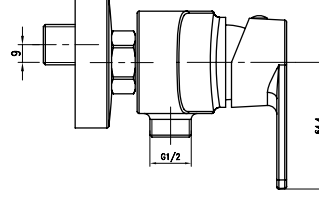

1026-0022 Duş Bataryası

KOD	RENK	FİYAT/TL
1026-0022	KROM	2.920

- 35 mm seramik kartuş
- Ses sınıfı: I