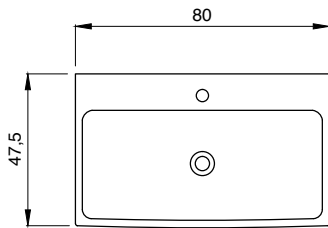

7006 Scala 80 cm Lavabo Dolabı