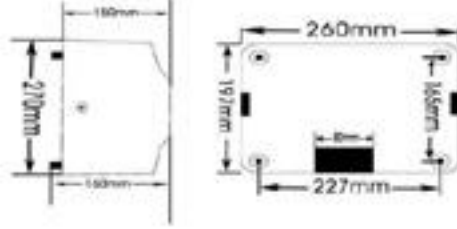

3060-0012 El Kurutma Makinesi 1500 W

KOD

RENK

FİYAT/TL

* Jet Motor

3060-0012

ABS KROM

Fiyat Sorunuz