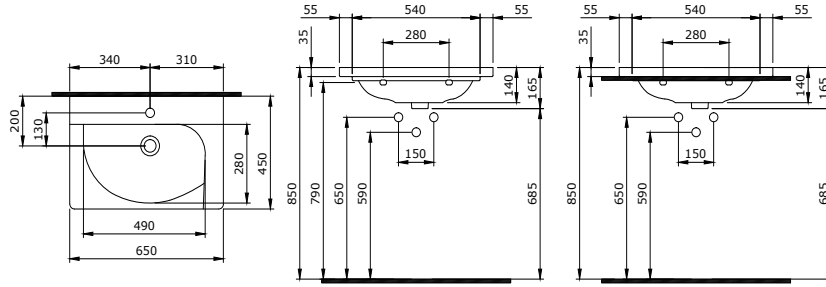

1015 Taormina Arch Lavabo 45 cm

- 1015-xxx-0126 Tek armatür delikli, su taşma delikli
- Tezgah üstü veya asma olarak kullanılabilir.
- Ayaklı kullanıma uygun değildir.
- 7,13 kg
- 10 YIL GARANTİLİ

KOD	RENK	FİYAT/TL
1015-001-0126	PARLAK BEYAZ	1.045

1009 Taormina Arch Etajerli Lavabo 65 cm

- 1009-xxx-0126 Tek armatür delikli, su taşma delikli
- 1009-xxx-0127 Üç armatür delikli, su taşma delikli
- Tezgah üstü veya asma olarak kullanılabilir.
- 1002 ve 1003 ayaklar ile uyumlu
- 14,44 kg
- 10 YIL GARANTİLİ

KOD	RENK	FİYAT/TL
1009-001-0126	PARLAK BEYAZ	1.890

1020 Taormina Arch Etajerli Lavabo 86 cm

- 1020-xxx-0126 Tek armatür delikli, su taşma delikli
- 1020-xxx-0127 Üç armatür delikli, su taşma delikli
- Tezgah üstü veya asma olarak kullanılabilir.
- 1002 ve 1003 ayaklar ile uyumlu
- 18,24 kg
- 10 YIL GARANTİLİ

KOD	RENK	FİYAT/TL
1020-001-0126	PARLAK BEYAZ	2.910