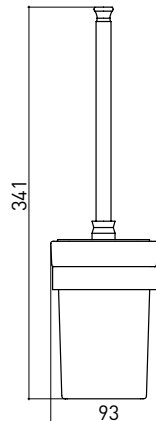

* Buzlu Cam

3021-0011	KROM	1.525