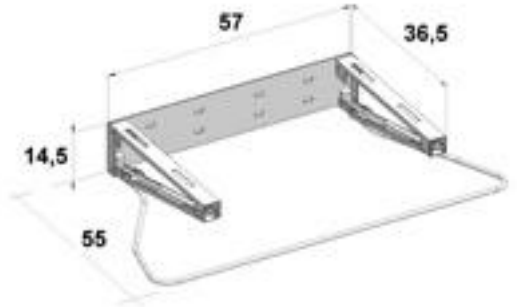

AP-10-PP Ares Yandan Kilit Mekanizmalı Yükseltilmiş Klozet Oturağı, 10 cm

KOD	RENK	FİYAT/TL
AP-10-PP	PARLAK BEYAZ	1.650

- Yaşlılar, ameliyat sonra tedavi gören hastalar, ve tekerlekli sandalye kullananlar için tasarlanmıştır.
- Baskıyı azaltan ve kullanımı kolaylaştıran ergonomik tasarlanmış yüzey.
- Ön ve arka açıklıklar sayesinde daha kolay temizlik sağlar.
- Yan kilit mekanizması ile güvenli kullanım.
- Çoğu klozet ile uyumludur.
- Malzeme: Polipropilen
- Maksimum ağırlık: 200 kg

EH-SHG-PC Pnömatik Lavabo Eğme Mekanizması

EH-SHG-PC	PARLAK BEYAZ	16.085

- Hava destekli lavabo eğme mekanizması
- Uyumlu ürünler: 1142-xxx-0001
- Malzeme: Üzeri toz boya kaplı demir
- Ölçüler: 57 x 36,5 x 14,5 cm

1210-0001 Pure Engelli Lavabo Bataryası

1210-0001	KROM	3.060

- 1142 Care Bedensel Engelli 65 cm lavabo ile uyumludur.

- Seramik kartuş
- Çıkış ucu uzunluğu: 130 mm
- Çıkış ucu yüksekliği: 80 mm
- Bedensel engelli ve doktor kullanımına uygundur.