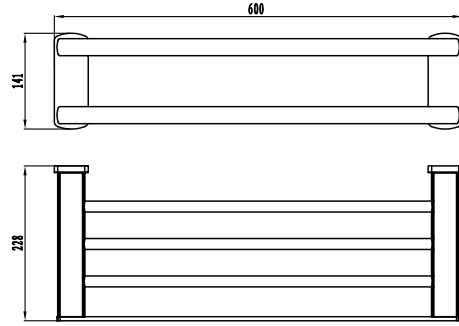

3057-0005 PISA Havlu Rafı 600 mm

3057-0005	KROM	8.230
-----------	------	-------

3057-0011 PIAVE Havlu Raflı 600 mm

3057-0011	KROM	2.850
3057-0011-AB	MAT SİYAH	3.130

ÇAMAŞIR ASKI İPİ

3057-0001 Çamaşır Askı İpi 3 mt.