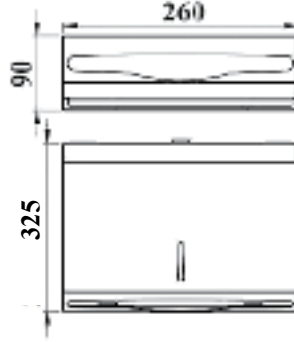

3900-0042 Kağıt Dispenseri 400'Lük

KOD	RENK	FİYAT/TL
3900-0042	MAT P. ÇELİK	1.465