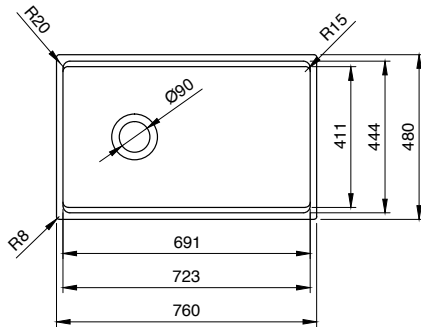

1344-001-0120	PARLAK BEYAZ	8.615
1344-006-0120	MAT GRİ	11.250
1344-011-0120	MAT KAŞMİR	11.250
1344-014-0120	PARLAK BİSKÜVİ	11.250
1344-020-0120	MAT ANTRASİT	13.145
1344-025-0120	MAT KAHVE	13.145
1344-004-0120	MAT SİYAH	13.145
1344-005-0120	PARLAK SİYAH	13.145
2300-0003	P. ÇELİK TEL IZGARA	1.920
2380-0001	TAHTA	3.175
2310-0001	SEBZELİK	3.710