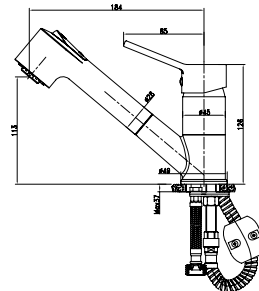

KOD	RENK	FİYAT/TL
2201-0007	KROM	3.165

- Sıçramayı önleyen hava karıştırıcı akış sistemi
- 40 mm seramik kartuş
- HONEYCOMB® kireç kırıcı özellikli NEOPERL perlatör
- Çift fonksiyonlu el duşu
- Jet spray özellikli
- Akış miktarı: Maks. 9 lt/dk
- 180 derece döner gövde
- Ses sınıfı: I
- Spiral bağlantı hortumları
- Çıkış ucu uzunluğu: 184 mm
- Çıkış ucu yüksekliği: 113 mm