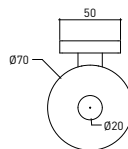

3021-0012 Tuvalet Kağıtlık Yedek

3021-0012	KROM	770