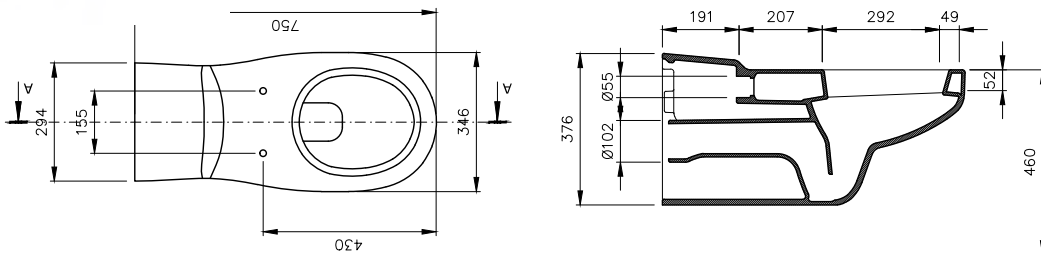

2001 Bedensel Engelli Tek Klozeti - Önü Açık

- 2001-xxx-0128 Gizli taharet borusu girişli
- 2001-xxx-0129 Taharet borusuz
- Yaşlı ve bedensel engelliler için önü açık tek klozet
- A0324 Kapak ile kullanım
- 24,30 kg
- Ölçüler: 50,7 x 34,5 x 48 cm
- 10 YIL GARANTİLİ

KOD	RENK	FİYAT/TL
2001-001-0128	PARLAK BEYAZ	2.525
2001-011-0128	MAT KAŞMİR	3.270
2001-021-0128	P. MANDALİNA SARISI	3.815
2001-005-0128	PARLAK SİYAH	3.815
2001-012-0128	PARLAK TURUNCU	4.370

2011 Bedensel Engelli 75 cm Asma Klozet - Önü Açık

- 2011-xxx-0128 Gizli taharet borusu girişli
- 2011-xxx-0129 Taharet borusuz
- Yaşlı ve bedensel engelliler için önü açık 75 cm asma klozet
- A0324 Kapak ile kullanım
- 27,58 kg.
- Ölçüler: 75 x 35,5 x 35 cm
- 10 YIL GARANTİLİ

2011-001-0128	PARLAK BEYAZ	5.590
2011-011-0128	MAT KAŞMİR	7.285
2011-021-0128	P. MANDALİNA SARISI	8.510
2011-005-0128	PARLAK SİYAH	8.510
2011-012-0128	PARLAK TURUNCU	9.715

2012 Bedensel Engelli 75 cm Asma Klozet - Önü Kapalı

- 2012-xxx-0128 Gizli taharet borusu girişli
- 2012-xxx-0129 Taharet borusuz
- Yaşlı ve bedensel engelliler için önü kapalı 75 cm asma klozet
- A0323-A0376 Kapak ile kullanım
- 27,58 kg
- Ölçüler: 75 x 35,5 x 35 cm
- 10 YIL GARANTİLİ

2012-001-0128	PARLAK BEYAZ	5.590
2012-011-0128	MAT KAŞMİR	7.285
2012-021-0128	P. MANDALİNA SARISI	8.510
2012-005-0128	PARLAK SİYAH	8.510
2012-012-0128	PARLAK TURUNCU	9.715