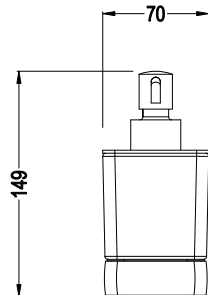

3004-0008 Havluluk Uzun 475 mm

KOD	RENK	FİYAT/TL
3004-0008	KROM	2.200

3004-0007 Havluluk Uzun 325 mm

3004-0007	KROM	2.015

3004-0012 Sıvı Sabunluk

3004-0012	KROM	1.970

* Buzlu cam