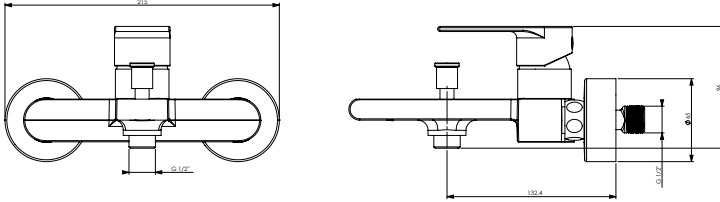

KOD	RENK	FİYAT/TL
1012-1021	KROM	3.680
1012-1021-AB	MAT SİYAH	4.585

- Sıçramayı önleyen hava karıştırıcı akış sistemi
- Gürültü kesici özellikli perlatör
- 35 mm seramik kartuş
- Otomatik yönlendirici
- Ses sınıfı: I
- Çıkış ucu uzunluğu 167 mm