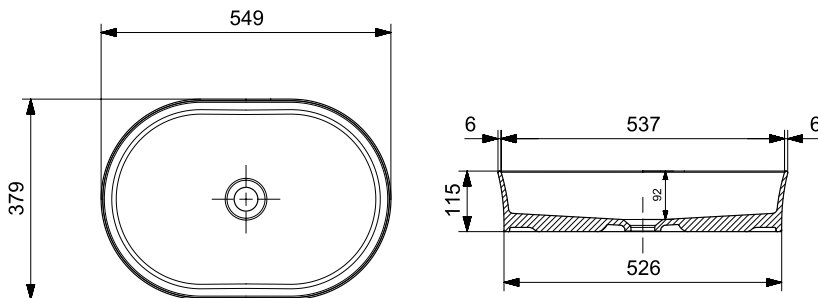

1521-001-0125	PARLAK BEYAZ	4.810
1521-002-0125	MAT BEYAZ	7.220
1521-006-0125	MAT GRİ	7.220
1521-007-0125	MAT YASEMİN	7.220
1521-011-0125	MAT KAŞMİR	7.220
1521-014-0125	PARLAK BİSKÜVİ	7.220
1521-032-0125	MAT SOMON	7.220
1521-033-0125	MAT MİNT YEŞİL	7.220
1521-020-0125	MAT ANTRASİT	8.430
1521-021-0125	P. MANDALİNA SARISI	8.430
1521-025-0125	MAT KAHVE	8.430
1521-027-0125	MAT YEŞİL	8.430
1521-029-0125	MAT BUZ MAVİSİ	8.430
1521-069-0125	MAT BETON	8.430
1521-004-0125	MAT SİYAH	8.430
1521-005-0125	PARLAK SİYAH	8.430
1521-012-0125	PARLAK TURUNCU	9.575
1521-019-0125	PARLAK KIRMIZI	9.575
1521-070-0125	MAT BRONZ	9.575
1521-071-0125	MAT PETROL MAVİSİ	8.430
1521-072-0125	P. BURGONYA BORDOSU	8.430