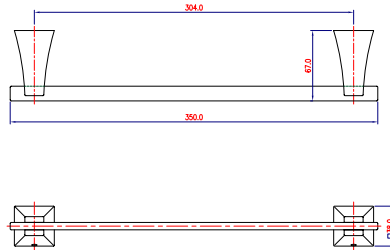

3017-0006 Havluluk Uzun 350 mm

3017-0006	KROM	830