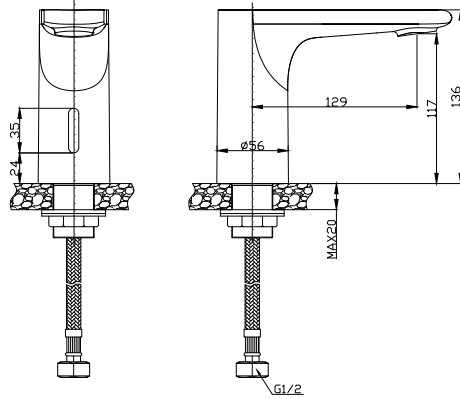

4000-0024	KROM	5.785

- Tek su girişli
- 14,5 lt./dk. su akışı (3 bar basınçla)
- 220 V AC elektrik veya 4 adet 1,5 V DC alkalin pil ile kullanılır.
- Elektrik kesildiğinde pil otomatik devreye girer.
- Su çıkış uzunluğu: 129 mm
- Su çıkış yüksekliği: 117 mm

4000-0025 Smart Fotoselli Çift Su Girişli Lavabo Bataryası