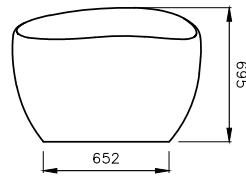

- Fiyatlara montaj dahil değildir.
- 1015-0024 Cube Yerden Küvet Bataryası ile uyumludur.