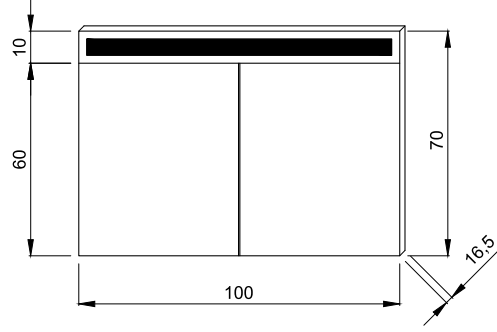

100 CM DOLAPLI AYNALAR

KOD	RENK	FİYAT/TL
7900-4007	IŞIKLI G.100 cm H.70 cm D.16 cm	12.775

- Çift kapaklı
- Flotal ayna
- Montaj setli
- Beyaz led aydınlatmalı
- Soft-Close menteşe
- Mdf üzeri parlak inox renk termoform kaplama
- 3 YIL GARANTİ