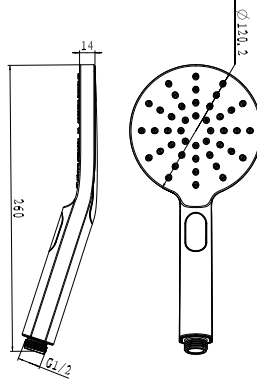

BANYO & DUŞ SİSTEMLERİ El Duşları

5500-0021 AIR² TOUCH² ECO 120R El Duşu,

3F, Ø120 mm