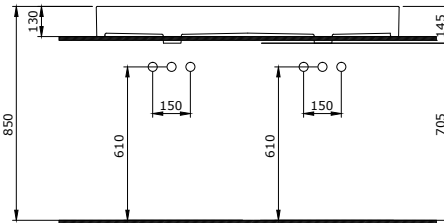

KOD	RENK	FİYAT/TL
1377-001-0126	PARLAK BEYAZ	4.000
1377-002-0126	MAT BEYAZ	5.200
1377-006-0126	MAT GRİ	5.200
1377-007-0126	MAT YASEMİN	5.200
1377-011-0126	MAT KAŞMİR	5.200
1377-014-0126	PARLAK BİSKÜVİ	5.200
1377-032-0126	MAT SOMON	5.200
1377-033-0126	MAT MİNT YEŞİL	5.200
1377-020-0126	MAT ANTRASİT	6.065
1377-021-0126	P. MANDALİNA SARISI	6.065
1377-025-0126	MAT KAHVE	6.065
1377-027-0126	MAT YEŞİL	6.065
1377-029-0126	MAT BUZ MAVİSİ	6.065
1377-069-0126	MAT BETON	6.065
1377-004-0126	MAT SİYAH	6.065
1377-005-0126	PARLAK SİYAH	6.065
1377-012-0126	PARLAK TURUNCU	6.940
1377-019-0126	PARLAK KIRMIZI	6.940
1377-071-0126	MAT PETROL MAVİSİ	6.065
1377-072-0126	P. BURGONYA BORDOSU	6.065

1378-001-0126	PARLAK BEYAZ	4.880
1378-002-0126	MAT BEYAZ	6.340
1378-006-0126	MAT GRİ	6.340
1378-007-0126	MAT YASEMİN	6.340
1378-011-0126	MAT KAŞMİR	6.340
1378-014-0126	PARLAK BİSKÜVİ	6.340
1378-032-0126	MAT SOMON	6.340
1378-033-0126	MAT MİNT YEŞİL	6.340
1378-020-0126	MAT ANTRASİT	7.385
1378-021-0126	P. MANDALİNA SARISI	7.385
1378-025-0126	MAT KAHVE	7.385
1378-027-0126	MAT YEŞİL	7.385
1378-029-0126	MAT BUZ MAVİSİ	7.385
1378-069-0126	MAT BETON	7.385
1378-004-0126	MAT SİYAH	7.385
1378-005-0126	PARLAK SİYAH	7.385
1378-012-0126	PARLAK TURUNCU	8.450
1378-019-0126	PARLAK KIRMIZI	8.450
1378-071-0126	MAT PETROL MAVİSİ	7.385
1378-072-0126	P. BURGONYA BORDOSU	7.385

1393-001-0132	PARLAK BEYAZ	5.045
1393-002-0132	MAT BEYAZ	6.575
1393-006-0132	MAT GRİ	6.575
1393-007-0132	MAT YASEMİN	6.575
1393-011-0132	MAT KAŞMİR	6.575
1393-014-0132	PARLAK BİSKÜVİ	6.575
1393-032-0132	MAT SOMON	6.575
1393-033-0132	MAT MİNT YEŞİL	6.575
1393-020-0132	MAT ANTRASİT	7.670
1393-021-0132	P. MANDALİNA SARISI	7.670
1393-025-0132	MAT KAHVE	7.670
1393-027-0132	MAT YEŞİL	7.670
1393-029-0132	MAT BUZ MAVİSİ	7.670
1393-069-0132	MAT BETON	7.670
1393-004-0132	MAT SİYAH	7.670
1393-005-0132	PARLAK SİYAH	7.670
1393-012-0132	PARLAK TURUNCU	8.750
1393-019-0132	PARLAK KIRMIZI	8.750
1393-071-0132	MAT PETROL MAVİSİ	7.670
1393-072-0132	P. BURGONYA BORDOSU	7.670