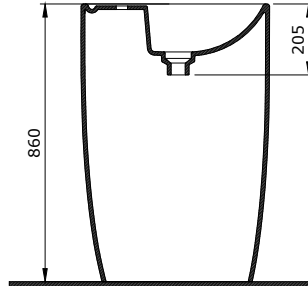

1337-001-0126	PARLAK BEYAZ	21.715
1337-002-0126	MAT BEYAZ	28.330
1337-006-0126	MAT GRİ	28.330
1337-007-0126	MAT YASEMİN	28.330
1337-011-0126	MAT KAŞMİR	28.330
1337-014-0126	PARLAK BİSKÜVİ	28.330
1337-032-0126	MAT SOMON	28.330
1337-033-0126	MAT MİNT YEŞİL	28.330
1337-020-0126	MAT ANTRASİT	33.050
1337-021-0126	P. MANDALİNA SARISI	33.050
1337-025-0126	MAT KAHVE	33.050
1337-027-0126	MAT YEŞİL	33.050
1337-029-0126	MAT BUZ MAVİSİ	33.050
1337-069-0126	MAT BETON	33.050
1337-004-0126	MAT SİYAH	33.050
1337-005-0126	PARLAK SİYAH	33.050
1337-070-0126	MAT BRONZ	37.765
1337-012-0126	PARLAK TURUNCU	37.765
1337-019-0126	PARLAK KIRMIZI	37.765
1337-071-0126	MAT PETROL MAVİSİ	33.050
1337-072-0126	P. BURGONYA BORDOSU	33.050