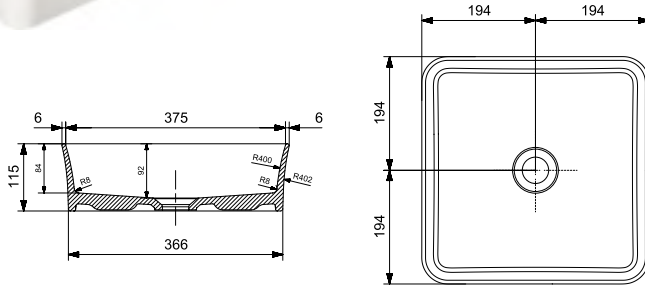

1477-001-0125	PARLAK BEYAZ	4.375
1477-002-0125	MAT BEYAZ	6.565
1477-006-0125	MAT GRİ	6.565
1477-007-0125	MAT YASEMİN	6.565
1477-011-0125	MAT KAŞMİR	6.565
1477-014-0125	PARLAK BİSKÜVİ	6.565
1477-032-0125	MAT SOMON	6.565
1477-033-0125	MAT MİNT YEŞİL	6.565
1477-020-0125	MAT ANTRASİT	7.655
1477-021-0125	P. MANDALİNA SARISI	7.655
1477-025-0125	MAT KAHVE	7.655
1477-027-0125	MAT YEŞİL	7.655
1477-029-0125	MAT BUZ MAVİSİ	7.655
1477-069-0125	MAT BETON	7.655
1477-004-0125	MAT SİYAH	7.655
1477-005-0125	PARLAK SİYAH	7.655
1477-012-0125	PARLAK TURUNCU	8.700
1477-019-0125	PARLAK KIRMIZI	8.700
1477-070-0125	MAT BRONZ	8.700
1477-071-0125	MAT PETROL MAVİSİ	7.655
1477-072-0125	P. BURGONYA BORDOSU	7.655