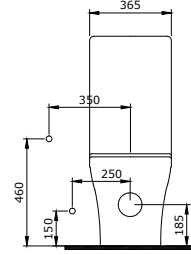

1480 Scala Duvara Tam Dayalı Rimless Klozet

- 1480-xxx-0128 Gizli taharet borusu uygulamalı
- 1480-xxx-0129 Taharet borusuz
- 1465 Rezervuar ile kullanım
- 2,5/4 lt su ile yıkama yapar.
- 36,71 kg
- 10 YIL GARANTİLİ

KOD	RENK	FİYAT/TL
1480-064-0128	PARLAK BEYAZ	4.280
1480-002-0128	MAT BEYAZ	5.590
1480-006-0128	MAT GRİ	5.590
1480-007-0128	MAT YASEMİN	5.590
1480-011-0128	MAT KAŞMİR	5.590
1480-014-0128	PARLAK BİSKÜVİ	5.590
1480-032-0128	MAT SOMON	5.590
1480-033-0128	MAT MİNT YEŞİL	5.590
1480-020-0128	MAT ANTRASİT	6.510
1480-021-0128	P. MANDALİNA SARISI	6.510
1480-025-0128	MAT KAHVE	6.510
1480-027-0128	MAT YEŞİL	6.510
1480-029-0128	MAT BUZ MAVİSİ	6.510
1480-069-0128	MAT BETON	6.510
1480-004-0128	MAT SİYAH	6.510
1480-005-0128	PARLAK SİYAH	6.510
1480-012-0128	PARLAK TURUNCU	7.435
1480-019-0128	PARLAK KIRMIZI	7.435
1480-071-0128	MAT PETROL MAVİSİ	6.510
1480-072-0128	P. BURGONYA BORDOSU	6.510

1465 Scala Rezervuar

- Gizli rezervuar su girişi
- 1480 Klozet ile kullanım
- İç takım dahil değildir.
- 13,2 kg
- 10 YIL GARANTİLİ

A1262

FİYAT (TL)

3/6 Lt İç Takım Doldurma - Siyah

680