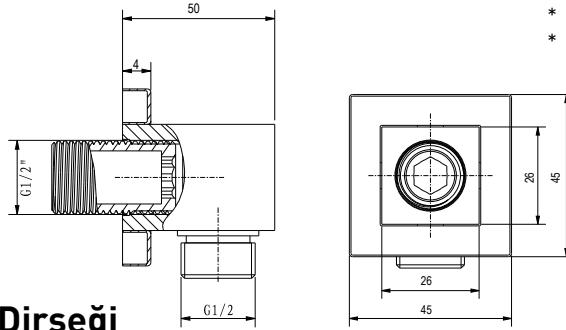

5700-0004	KROM	995

- Malzeme: Pirinç
- Krom
- Sıva altı hazırlık gerektirir.
- G1/2

5700-0001 Duş Çıkış Dirseği