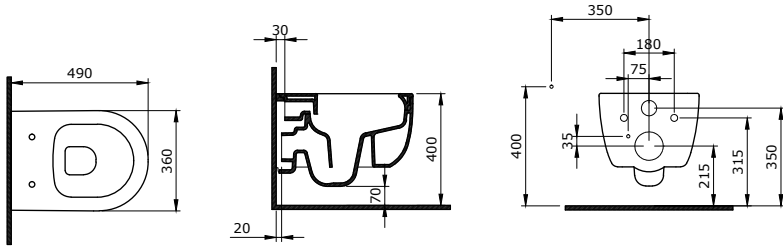

KOD	RENK	FİYAT/TL
1417-001-0128	PARLAK BEYAZ	3.425
1417-002-0128	MAT BEYAZ	4.445
1417-006-0128	MAT GRİ	4.445
1417-007-0128	MAT YAŞEMİN	4.445
1417-011-0128	MAT KAŞMİR	4.445
1417-014-0128	PARLAK BİSKÜVİ	4.445
1417-032-0128	MAT SOMON	4.445
1417-033-0128	MAT MİNT YEŞİL	4.445
1417-020-0128	MAT ANTRASİT	5.190
1417-021-0128	P. MANDALİNA SARISI	5.190
1417-025-0128	MAT KAHVE	5.190
1417-027-0128	MAT YEŞİL	5.190
1417-029-0128	MAT BUZ MAVİSİ	5.190
1417-069-0128	MAT BETON	5.190
1417-004-0128	MAT SİYAH	5.190
1417-005-0128	PARLAK SİYAH	5.190
1417-012-0128	PARLAK TURUNCU	5.930
1417-019-0128	PARLAK KIRMIZI	5.930
1417-071-0128	MAT PETROL MAVİSİ	5.190
1417-072-0128	P. BURGONYA BORDOSU	5.190