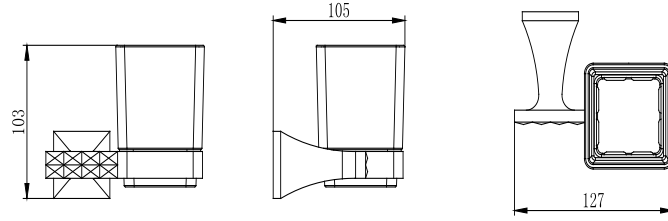

3020-0003 Diş Fırçalık

3020-0003	KROM	1.205
3020-0003-EG	ALTIN	1.555

* Buzlu cam