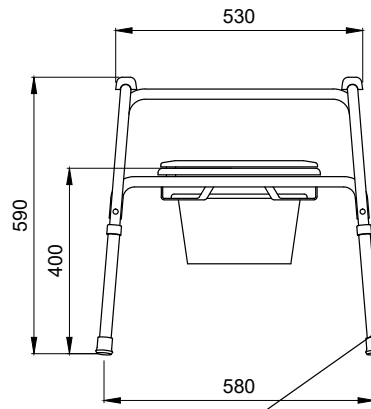

ASA-KLZ-001 Klozet Kaldıracı

KOD

RENK

FİYAT/TL

ASA-KLZ-001

P. BEYAZ

Fiyat Sorunuz

- Elden kumandalı sistemiyle kullanım kolaylığı sağlar.
- Kolay temizlenebilir yüzeye sahiptir.
- Kişinin tuvalet içindeki bağımsızlığını artırır.

CC-DRV-007 Tuvalet Destek Ünitesi

CC-DRV-007

P. BEYAZ

6.550

- Kolay açılıp kapanabilme özelliği taşıma kolaylığı sağlamaktadır.
- Dayanıklı plastik malzemeden üretilmiştir.
- Konforlu kullanım için plastik kollara sahiptir.