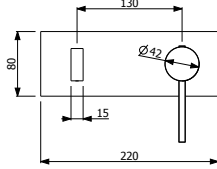

1015-0043 Ankastre Lavabo Bataryası

1015-0043 KROM 17.010

- Çıkış ucu uzunluğu: 193 mm
- 35 mm seramik kartuş
- İç gövde ürüne dahildir.
- Gizli dikdörtgen Neoperl perlatör
- Sınırlandırılmış su akışı: 8,2 lt/dk