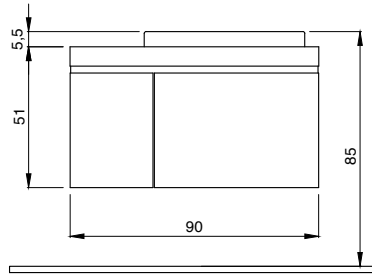

7012 Etna 90 cm Lavabo Dolabı

KOD	RENK	FİYAT/TL
7012-0108-1112	Parlak Beyaz	31.300
7012-0507-1112	Parlak Siyah	31.300
7012-1909-1112	Parlak Kırmızı	31.300
1112-001-0125	PARLAK BEYAZ LAVABO	3.710

- DANELON MERONI Design Studio Tasarımı
- Çift derin çekmece
- Temperli cam tezgah
- Asma dolap (Montaj seti dahil)
- Mdf üzeri lake boya
- E1 sınıfı sağlıklı mdf lam malzeme
- Suya ve neme dayanıklı malzeme
- 7012-xxx-1112 Ürün kodunun son dört rakamı uyumlu lavabo kodunu gösterir. (Cut-Insert Lavabo)
- Lavabo ayrıca sipariş edilmelidir. Fiyata dahil değildir.
- 3 YIL GARANTİ

* AYNA SEÇİMİ İÇİN BAKINIZ: 196 NO'LU SAYFALAR.