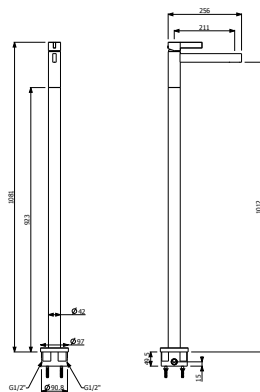

- * 1115 Etna ve 1165 Fenice etajerli lavabolarla kullanılması önerilir.

1015-0091 Yerden Lavabo Bataryası

1015-0091	KROM	39.190
-----------	------	--------

- * Çıkış ucu uzunluğu: 211 mm
- * Çıkış ucu yüksekliği: 1012 mm
- * 25 mm seramik kartuş
- * İç gövde dahil (Zemin altına montaj gerektirir.)
- * Gizli dikdörtgen Neoperl perlatör
- * Sınırlandırılmış su akışı: 7,5 lt/dk