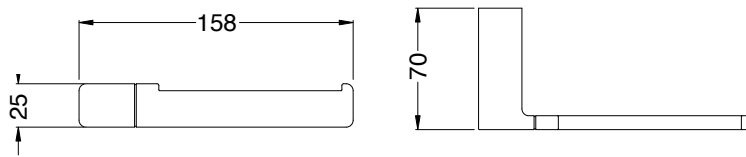

3004-0009 Tuvalet Kağıtlık İkili

3004-0009	KROM	2.400
-----------	------	-------

3004-0008 Havluluk Uzun 475 mm

KOD	RENK	FİYAT/TL
3004-0008	KROM	2.200

3004-0007 Havluluk Uzun 325 mm

3004-0007	KROM	2.015
-----------	------	-------