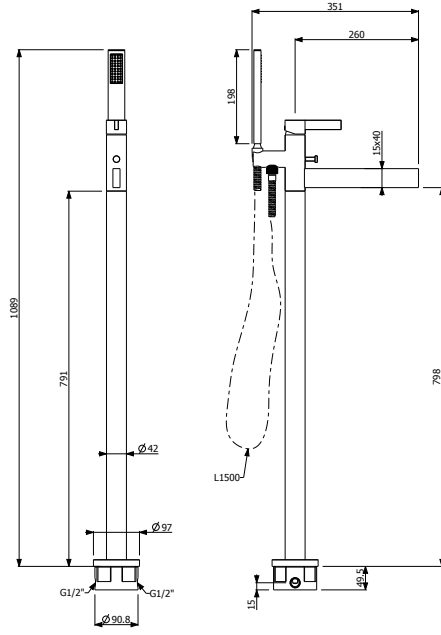

1015-0024 Yerden Küvet Bataryası El Duşlu

KOD	RENK	FİYAT/TL
1015-0024	KROM	51.760

- * Çıkış ucu uzunluğu: 240 mm
- * Çıkış ucu yüksekliği: 798 mm
- * 35 mm seramik kartuş
- * Gövde üzerinde yönlendirici
- * Gizli dikdörtgen Neoperl perlatör
- * Tek fonksiyonlu piriç el duşu ile birlikte
- * Krom kaplama duş hortumu (1,5 m)
- * İç gövde dahil (Zemin altına montaj gerektirir.)