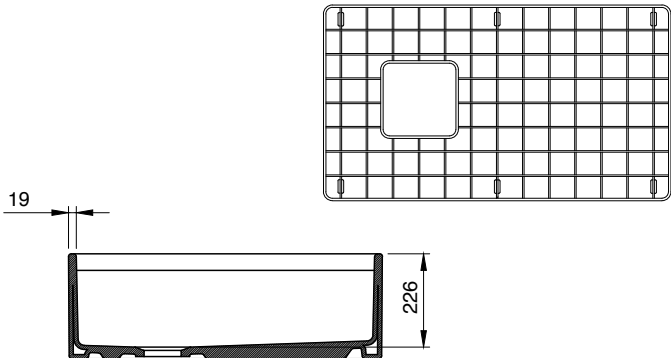

1344-001-0120	PARLAK BEYAZ	8.615
1344-006-0120	MAT GRİ	11.250
1344-011-0120	MAT KAŞMİR	11.250
1344-014-0120	PARLAK BİSKÜVİ	11.250
1344-020-0120	MAT ANTRASİT	13.145
1344-025-0120	MAT KAHVE	13.145
1344-004-0120	MAT SİYAH	13.145
1344-005-0120	PARLAK SİYAH	13.145
2300-0003	P. ÇELİK TEL IZGARA	1.920
2380-0001	TAHTA	3.175
2310-0001	SEBZELİK	3.710