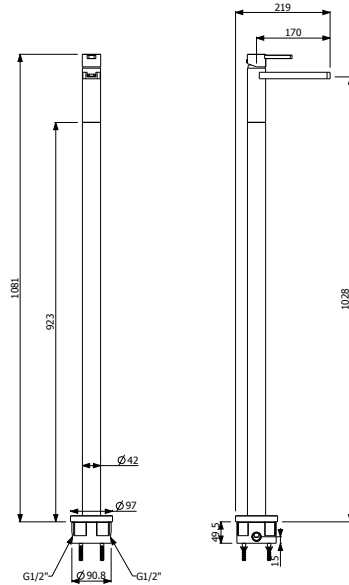

- Çıkış ucu uzunluğu: 170 mm
- Çıkış ucu yüksekliği: 1028 mm
- 25 mm seramik kartuş
- Şelale su akışı
- Sınırlandırılmış su akışı: 4 lt/dk
- İç gövde dahil (Zemin altına montaj gerektirir.)

* 1075 Etna monoblok ve 1162 tezgah üstü monoblok lavabolarla kullanılması önerilir.

Tüm fiyatlar tavsiye edilen azami perakende satış fiyatlarıdır. Fiyatlara KDV dahil değildir. Sanikey Seramik Sağlık Gereçleri San. ve Tic. A.Ş.'nin ürünler ve teknik detaylarında değişiklik yapma hakkı saklıdır. Renkler için mutlaka canlı numune görülmelidir. Ürünler hakkında daha fazla bilgi için www.bocchibagno.com adresini ziyaret ediniz.