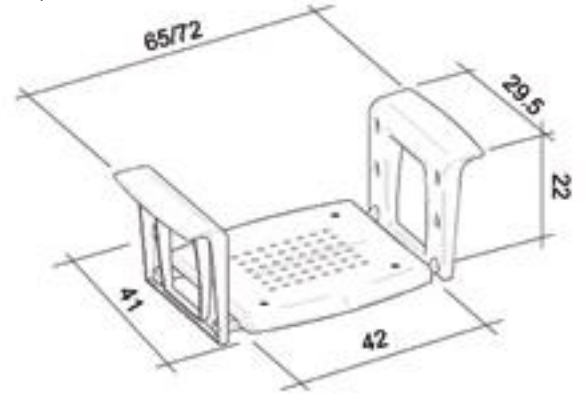

- 3 kademe yükseklik ayarlanabilir
- Konforlu ve güvenli tasarım
- Malzeme: Polipropilen, eloksallı alüminyum ve paslanmaz çelik