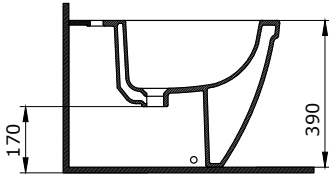

1019-001-0120	PARLAK BEYAZ	3.545
1019-002-0120	MAT BEYAZ	4.620
1019-006-0120	MAT GRİ	4.620
1019-007-0120	MAT YASEMİN	4.620
1019-011-0120	MAT KAŞMİR	4.620
1019-014-0120	PARLAK BİSKÜVİ	4.620
1019-032-0120	MAT SOMON	4.620
1019-033-0120	MAT MİNT YEŞİL	4.620
1019-020-0120	MAT ANTRASİT	5.395
1019-021-0120	P. MANDALİNA SARISI	5.395
1019-025-0120	MAT KAHVE	5.395
1019-027-0120	MAT YEŞİL	5.395
1019-029-0120	MAT BUZ MAVİSİ	5.395
1019-069-0120	MAT BETON	5.395
1019-004-0120	MAT SİYAH	5.395
1019-005-0120	PARLAK SİYAH	5.395
1019-012-0120	PARLAK TURUNCU	6.150
1019-019-0120	PARLAK KIRMIZI	6.150
1019-071-0120	MAT PETROL MAVİSİ	5.395
1019-072-0120	P. BURGONYA BORDOSU	5.395