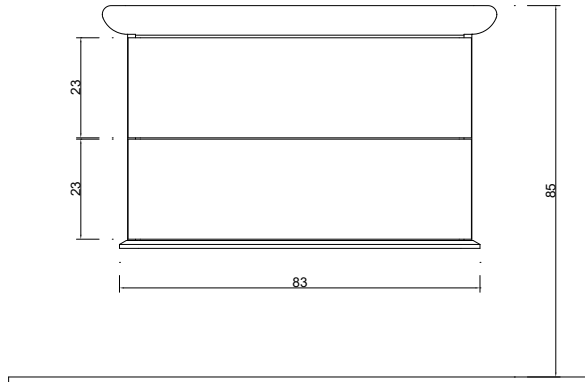

- DANELON MERONI Design Studio Tasarımı
- 90 cm Etajerli lavabo uyumlu, **çift çekmeceli modül**
- Mdf üzeri Lake boya
- Asma dolap (Montaj Seti Dahil)
- E1 Sınıfı, sağlıklı mdf lam malzeme
- 7008-xxx-1490 Ürün kodunun son dört rakamı uyumlu lavabo kodunu gösterir.
- Lavabo ayrıca sipariş edilmelidir. Fiyata dahil değildir.
- Su ve neme dayanıklı malzeme
- Bas aç sistem
- 3 YIL GARANTİ

* AYNA SEÇİMİ İÇİN BAKINIZ: 196 NO'LU SAYFALAR.