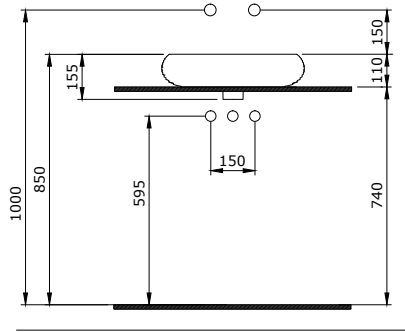

STRATA

Designed by Ross Lovegrove

SERAMİK SAĞLIK
GEREÇLERİ

1414 Strata Lavabo 49 cm

- * Armatür deliksiz, su taşma deliksiz
- * Sadece tezgah üstü kullanıma uygundur.
- * Logolu seramik sifon kapağı dahildir.
- * 13,40 kg
- * 10 YIL GARANTİLİ