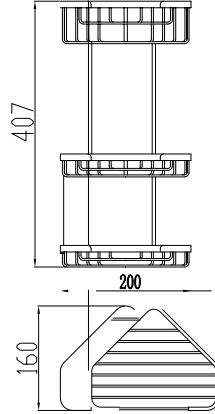

3050-0020 Tel Sabunluk + Malzemelik Köşe Üçlü

KOD	RENK	FİYAT/TL
3050-0020	KROM	2.845