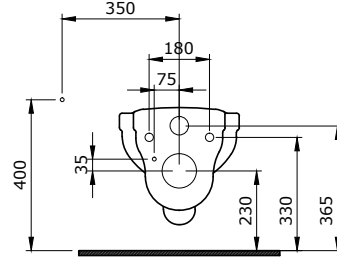

1451 Taormina Pro Rimless Asma Klozet

KOD	RENK	FİYAT/TL
1451-001-0128	PARLAK BEYAZ	2.215

- 1451-001-0128 Gizli taharet giriřli
- 1451-001-0129 Taharet borusuz
- 19,24 kg
- 10 YIL GARANTİLİ

A0323 Taormina Pro Klozet Kapađı

A0323-001	PARLAK BEYAZ	1.550

- Duroplast Soft Close Kapak
- Kapak ile klozetler arasında ton farklılıkları olabilir.
- 2 YIL GARANTİLİ