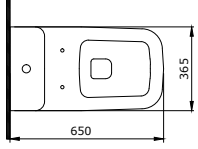

1465 Venezia Rezervuar

- Gizli rezervuar su giriřli
- 1480 Klozet ile kullanım
- İ takım dahil deęildir.
- 13,24 kg
- 10 YIL GARANTİLİ

A1262

FİYAT (TL)

3/6 Lt İ Takım Doldurma - Siyah

680

1295 Venezia Rimless Duvardan Asma Klozet

- Gizli montaj
- 1295-XXX-0128 Gizli taharet giriřli
- 1295-XXX-0119 Yandan taharet giriřli
- 1295-XXX-0129 Taharet borusuz
- Yandan taharet musluęu kullanımına uygundur.
- 32,70 kg
- 10 YIL GARANTİLİ

A0114 Klozet Üstü Taharet Musluęu - Sıcak / Soęuk

A0114-0001 KROM 1.295

- 1295-XXX-0119 Venezia Rimless Duvardan Asma Klozet ile uyumludur.

A0120 Klozet Üstü Taharet Musluęu - Soęuk

A0120-0002 KROM 1.090

- 1295-XXX-0119 Venezia Rimless Duvardan Asma Klozet ile uyumludur.

Tüm fiyatlar tavsiye edilen azami perakende satış fiyatlarıdır. Fiyatlara KDV dahil değildir. Sanıkey Seramik Saęlık Gereerleri San. ve Tic. A.ř.'nin ürünler ve teknik detaylarında deęişiklik yapma hakkı saklıdır. Renkler için mutlaka canlı numune görülmelidir. Ürünler hakkında daha fazla bilgi için www.bochibagno.com adresini ziyaret ediniz.