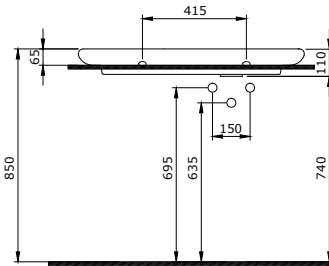

1490-001-0126	PARLAK BEYAZ	5.490
1490-002-0126	MAT BEYAZ	7.195
1490-006-0126	MAT GRİ	7.195
1490-007-0126	MAT YASEMİN	7.195
1490-011-0126	MAT KAŞMİR	7.195
1490-014-0126	PARLAK BİSKÜVİ	7.195
1490-032-0126	MAT SOMON	7.195
1490-033-0126	MAT MİNT YEŞİL	7.195
1490-020-0126	MAT ANTRASİT	8.375
1490-021-0126	P. MANDALİNA SARISI	8.375
1490-025-0126	MAT KAHVE	8.375
1490-027-0126	MAT YEŞİL	8.375
1490-029-0126	MAT BUZ MAVİSİ	8.375
1490-069-0126	MAT BETON	8.375
1490-004-0126	MAT SİYAH	8.375
1490-005-0126	PARLAK SİYAH	8.375
1490-012-0126	PARLAK TURUNCU	9.550
1490-019-0126	PARLAK KIRMIZI	9.550
1490-071-0126	MAT PETROL MAVİSİ	8.375
1490-072-0126	P. BURGONYA BORDOSU	8.375