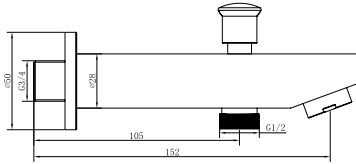

6130-0001 Yönlendiricili Çıkış Ucu, Yuvarlak

6130-0001	KROM	1.670
6130-0001-AB	MAT SİYAH	2.270

- Tüm ankastre banyo veya duş bataryaları ile uyumlu
- El duşu yönlendiricili
- Çıkış ucu uzunluğu: 152 mm

6130-0002 Yönlendiricili Çıkış Ucu, Kare