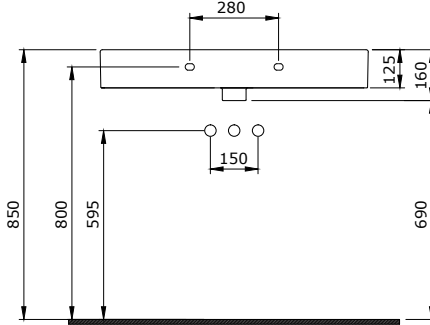

1123-001-0126	PARLAK BEYAZ	1.705
---------------	--------------	-------

1124 Parma Lavabo 85 cm

KOD RENK FİYAT/TL

1124-001-0126 PARLAK BEYAZ 2.700

- * Tek armatür delikli
- * Su taşma delikli
- * Tezgah üstü ve asma kullanım
- * 25,26 kg
- * 10 YIL GARANTİLİ