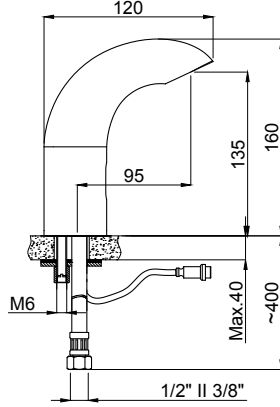

FOTOSELLİ ÜRÜNLER

4000-0021 ASO Fotoselli Tek Su Girişli

Lavabo Bataryası

KOD	RENK	FİYAT/TL
4000-0021	KROM	6.450

- Tek su girişli
- 9 lt./dk. su akışı (3 bar basınçla)
- 220 V AC elektrik veya 4 adet 1,5 V DC alkalin pil ile kullanılır.
- Elektrik kesildiğinde pil otomatik devreye girer.
- Su çıkış uzunluğu: 95 mm
- Su çıkış yüksekliği: 135 mm

4000-0024 Smart Fotoselli Tek Su Girişli Lavabo Bataryası