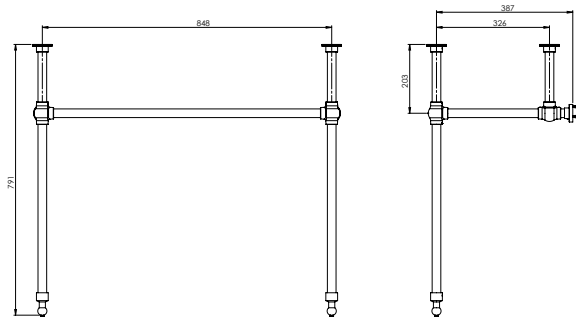

2 YIL GARANTİLİ

3930-0001S	KROM	12.755
3930-0001AS	ALTIN	20.660