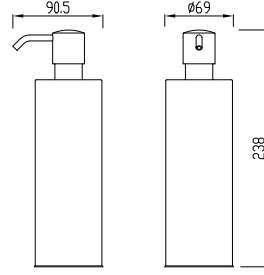

KOD	RENK	FİYAT/TL
3052-0006	KROM	2.225

* Metal Pompa

3051-0006 Tutunma Barı Düz 500 mm

3051-0007 Tutunma Barı Düz 350 mm

3051-0006	KROM	2.180
3051-0007	KROM	1.825

3051-0004 Tutunma Barı Açılı 440 mm

3051-0004	KROM	2.240
-----------	------	-------