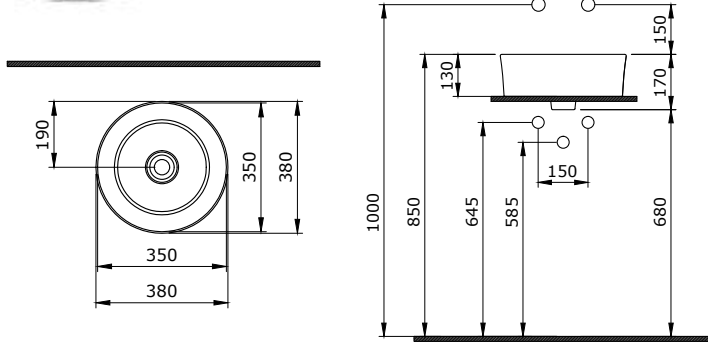

KOD	RENK	FİYAT/TL
1174-061-0125	PARLAK BEYAZ	4.010
1174-002-0125	MAT BEYAZ	5.240
1174-006-0125	MAT GRİ	5.240
1174-007-0125	MAT YASEMİN	5.240
1174-011-0125	MAT KAŞMİR	5.240
1174-014-0125	PARLAK BİSKÜVİ	5.240
1174-032-0125	MAT SOMON	5.240
1174-033-0125	MAT MİNT YEŞİL	5.240
1174-020-0125	MAT ANTRASİT	6.100
1174-021-0125	P. MANDALİNA SARISI	6.100
1174-025-0125	MAT KAHVE	6.100
1174-027-0125	MAT YEŞİL	6.100
1174-029-0125	MAT BUZ MAVİSİ	6.100
1174-069-0125	MAT BETON	6.100
1174-004-0125	MAT SİYAH	6.100
1174-005-0125	PARLAK SİYAH	6.100
1174-012-0125	PARLAK TURUNCU	6.970
1174-019-0125	PARLAK KIRMIZI	6.970
1174-070-0125	MAT BRONZ	6.970
1174-071-0125	MAT PETROL MAVİSİ	6.100
1174-072-0125	P. BURGONYA BORDOSU	6.100