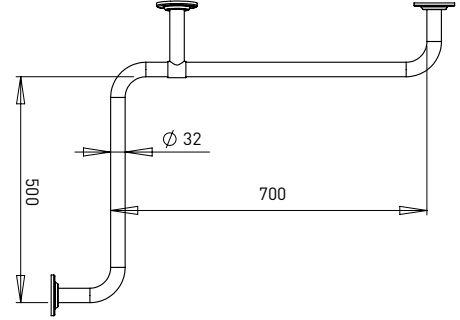

- 304 Paslanmaz çelik 90° açılı köşe tutunma barı
- Satine yüzey, gizli flanş kapaklı
- Ölçüler: 70 x 50 cm; $\varnothing$ 32 mm
- Renk seçenekleri için bilgi alınız.