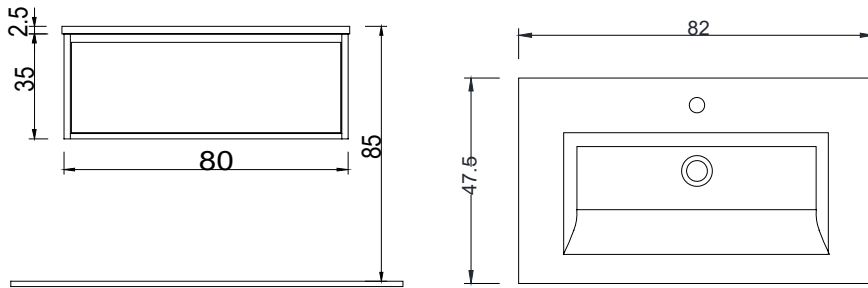

7019-0101-1113	80 cm Lavabo Dolabı	Parlak Beyaz	12.940
7019-2009-1113	80 cm Lavabo Dolabı	Parlak Antrasit	12.940
7019-1006-1113	80 cm Lavabo Dolabı	Teak	12.940
7019-1007-1113	80 cm Lavabo Dolabı	Pasif Ceviz	12.940
1113-001-0126	PARLAK BEYAZ LAVABO		4.030

1. DANELON MERONI Design Studio Tasarımı
   - (1113) 80 cm Etajerli lavabo uyumlu dolap, **tek derin çekmece**
   - 0,5 mm Termoform kaplama
   - Asma dolap (Montaj Seti Dahil)
   - E1 Sınıfı, sağlıklı mdf lam malzeme
   - 7019-xxx-1113 Ürün kodunun son dört rakamı uyumlu lavabo kodunu gösterir.
   - Lavabo ayrıca sipariş edilmelidir. Fiyata dahil değildir.
   - Su ve neme dayanıklı malzeme
   - 3 YIL GARANTİ
2. AYNA SEÇİMİ İÇİN BAKINIZ: 196 NO'LU SAYFALAR.