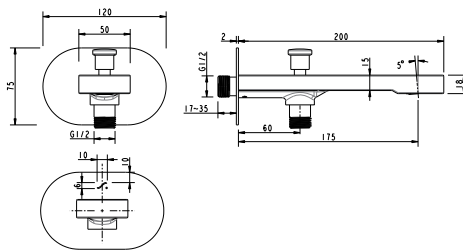

1029-0061 Yönlendiricili Çıkış Ucu

1029-0061	KROM	5.200

- Akış miktarı: 12 lt/dk
- Bağlantı ölçüsü: G1/2
- Yönlendiricili
- Çıkış ucu uzunluğu: 175 mm