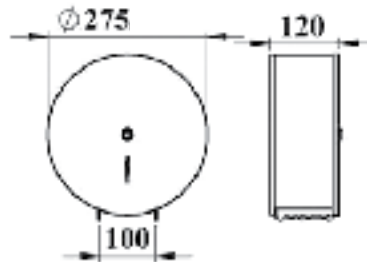

3900-0038 Tuvalet Kağıtlık Rulo Ø 275 mm

3900-0038	MAT P. ÇELİK	1.160