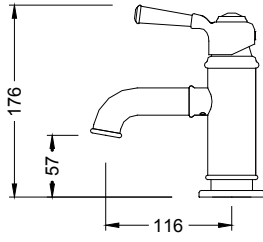

1004-0001 Tek Kumandalı Lavabo Bataryası

KOD	RENK	FİYAT/TL
1004-0001	KROM	5.625
1004-0001-BN	SATEN NİKEL	7.260
1004-0001-AB	ANTİK SİYAH	7.260

- Seramik kumanda kolu
- Sıçramayı önleyen hava karıştırıcı akış sistemi
- Isı limitleyicili 35 mm seramik kartuş
- HONEYCOMB® kireç kırıcı ve PCA® su tasarrufu özellikli NEOPERL perlatör
- CACHE® NEOPERL gizli perlatör
- Akış miktarı: Maks. 5,7 lt/dk
- Ses sınıfı: I
- Sifon kumandasız
- Çıkış ucu uzunluğu: 116 mm
- Çıkış ucu yüksekliği: 57 mm