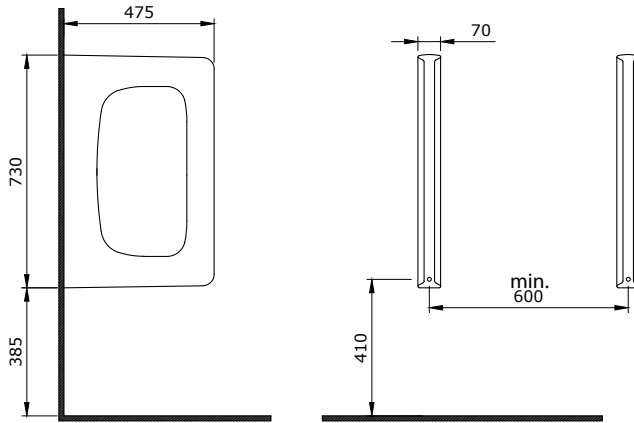

- Montaj seti dahildir.
- 16,39 kg
- 10 YIL GARANTİLİ