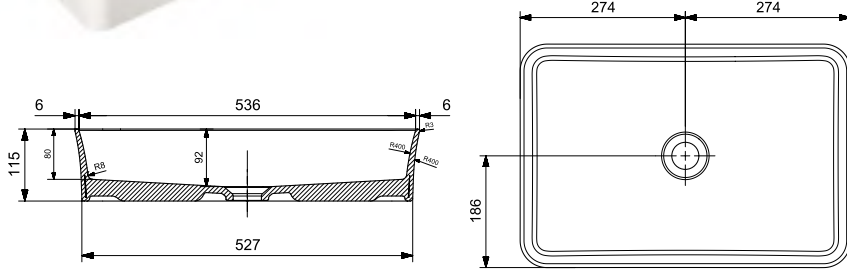

SOTTILE SLIM LINE

SERAMİK SAĞLIK
GEREÇLERİ

1476 Sottile Slim Line Dikdörtgen İnce Kenar

Lavabo 55x38 cm

- * Armatür deliksiz, su taşma deliksiz
- * Sadece tezgah üstü kullanıma uygundur.
- * Seramik kapak dahil değildir.
- * 8,22 kg
- * 10 YIL GARANTİLİ