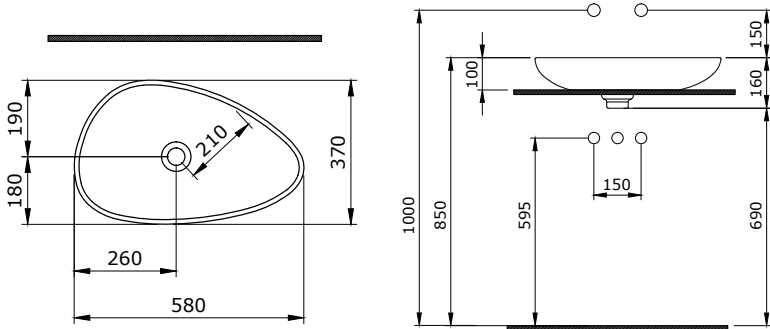

1112 Etna Tezgah Üstü Lavabo 58 cm

- * Armatür deliksiz, su taşma deliksiz
- * 1219-xxx Seramik süzgeç kapağı ayrıca sipariş edilmelidir.
- * Cut-Insert uygulaması
- * 9,93 kg
- * 10 YIL GARANTİLİ

1112-001-0125	PARLAK BEYAZ	3.710
1112-002-0125	MAT BEYAZ	4.830
1112-006-0125	MAT GRİ	4.830
1112-007-0125	MAT YASEMİN	4.830
1112-011-0125	MAT KAŞMİR	4.830
1112-014-0125	PARLAK BİSKÜVİ	4.830
1112-032-0126	MAT SOMON	4.830
1112-033-0126	MAT MİNT YEŞİL	4.830
1112-020-0125	MAT ANTRASİT	5.630
1112-021-0125	P. MANDALİNA SARISI	5.630
1112-025-0125	MAT KAHVE	5.630
1112-027-0125	MAT YEŞİL	5.630
1112-029-0125	MAT BUZ MAVİSİ	5.630
1112-069-0125	MAT BETON	5.630
1112-004-0125	MAT SİYAH	5.630
1112-005-0125	PARLAK SİYAH	5.630
1112-070-0125	MAT BRONZ	6.430
1112-012-0125	PARLAK TURUNCU	6.430
1112-019-0125	PARLAK KIRMIZI	6.430
1112-071-0125	MAT PETROL MAVİSİ	5.630
1112-072-0125	P. BURGONYA BORDOSU	5.630

1114 Etna Çanak Lavabo 58 cm

- * Armatür deliksiz, su taşma deliksiz
- * Sadece tezgah üstü kullanıma uygundur.
- * 1219-xxx Seramik süzgeç kapağı ayrıca sipariş edilmelidir.
- * 6,97 kg
- * 10 YIL GARANTİLİ