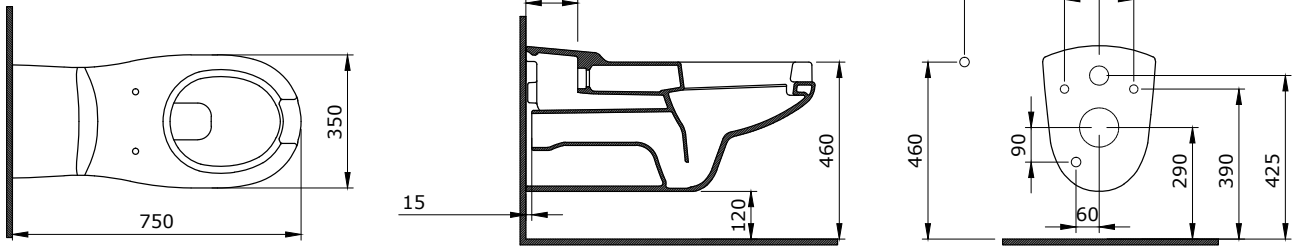

2001 Bedensel Engelli Tek Klozeti - Önü Açık

- 2001-xxx-0128 Gizli taharet borusu girişli
- 2001-xxx-0129 Taharet borusuz
- Yaşlı ve bedensel engelliler için önü açık tek klozet
- A0324 Kapak ile kullanım
- 24,30 kg
- Ölçüler: 50,7 x 34,5 x 48 cm
- 10 YIL GARANTİLİ

KOD	RENK	FİYAT/TL
2001-001-0128	PARLAK BEYAZ	2.525
2001-011-0128	MAT KAŞMİR	3.270
2001-021-0128	P. MANDALİNA SARISI	3.815
2001-005-0128	PARLAK SİYAH	3.815
2001-012-0128	PARLAK TURUNCU	4.370

2011 Bedensel Engelli 75 cm Asma Klozet - Önü Açık

- 2011-xxx-0128 Gizli taharet borusu girişli
- 2011-xxx-0129 Taharet borusuz
- Yaşlı ve bedensel engelliler için önü açık 75 cm asma klozet
- A0324 Kapak ile kullanım
- 27,58 kg.
- Ölçüler: 75 x 35,5 x 35 cm
- 10 YIL GARANTİLİ

2011-001-0128	PARLAK BEYAZ	5.590
2011-011-0128	MAT KAŞMİR	7.285
2011-021-0128	P. MANDALİNA SARISI	8.510
2011-005-0128	PARLAK SİYAH	8.510
2011-012-0128	PARLAK TURUNCU	9.715

2012 Bedensel Engelli 75 cm Asma Klozet - Önü Kapalı

- 2012-xxx-0128 Gizli taharet borusu girişli
- 2012-xxx-0129 Taharet borusuz
- Yaşlı ve bedensel engelliler için önü kapalı 75 cm asma klozet
- A0323-A0376 Kapak ile kullanım
- 27,58 kg
- Ölçüler: 75 x 35,5 x 35 cm
- 10 YIL GARANTİLİ

2012-001-0128	PARLAK BEYAZ	5.590
2012-011-0128	MAT KAŞMİR	7.285
2012-021-0128	P. MANDALİNA SARISI	8.510
2012-005-0128	PARLAK SİYAH	8.510
2012-012-0128	PARLAK TURUNCU	9.715