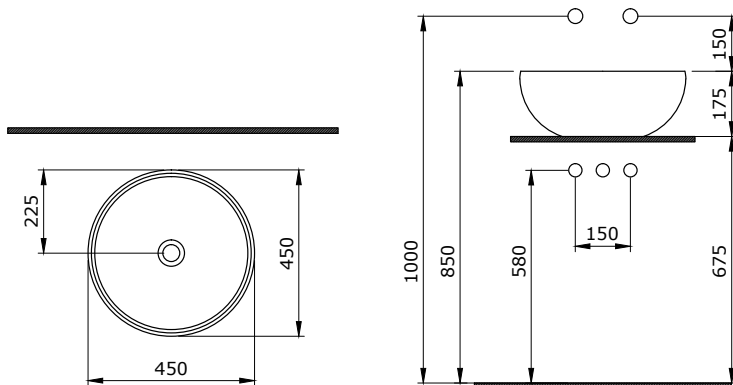

1119-001-0125	PARLAK BEYAZ	3.770
1119-002-0125	MAT BEYAZ	4.900
1119-006-0125	MAT GRİ	4.900
1119-007-0125	MAT YASEMİN	4.900
1119-011-0125	MAT KAŞMİR	4.900
1119-014-0125	PARLAK BİSKÜVİ	4.900
1119-032-0125	MAT SOMON	4.900
1119-033-0125	MAT MİNT YEŞİL	4.900
1119-020-0125	MAT ANTRASİT	5.735
1119-021-0125	P. MANDALİNA SARISI	5.735
1119-025-0125	MAT KAHVE	5.735
1119-027-0125	MAT YEŞİL	5.735
1119-029-0125	MAT BUZ MAVİSİ	5.735
1119-069-0125	MAT BETON	5.735
1119-004-0125	MAT SİYAH	5.735
1119-005-0125	PARLAK SİYAH	5.735
1119-070-0125	MAT BRONZ	6.535
1119-012-0125	PARLAK TURUNCU	6.535
1119-019-0125	PARLAK KIRMIZI	6.535
1119-071-0125	MAT PETROL MAVİSİ	5.735
1119-072-0125	P. BURGONYA BORDOSU	5.735
1119-401-0125	PARLAK GÜMÜŞ	10.595
1119-402-0125	PARLAK ALTIN	10.595
1119-403-0125	MAT ALTIN	10.595