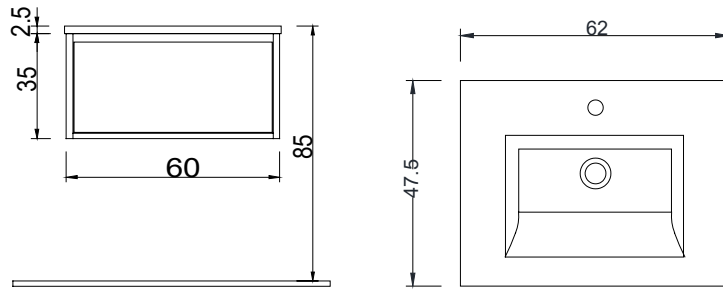

- * DANELON MERONI Design Studio Tasarımı
- * (1161) 60 cm Etajerli lavabo uyumlu dolap, **tek derin çekmece**
- * 0,5 mm Termoform kaplama
- * Asma dolap (Montaj Seti Dahil)
- * E1 Sınıfı, sağlıklı mdf lam malzeme
- * 7019-xxx-1161 Ürün kodunun son dört rakamı uyumlu lavabo kodunu gösterir.
- * Lavabo ayrıca sipariş edilmelidir. Fiyata dahil değildir.
- * Su ve neme dayanıklı malzeme
- * 3 YIL GARANTİ