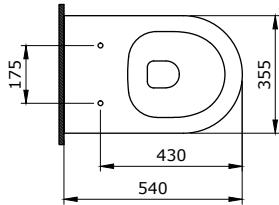

- 1491-xxx-0128 Gizli taharet borusu girişli
- 1491-xxx-0129 Taharet borusuz
- Gizli montaj
- 2,5/4lt su ile yıkama yapar.
- 32,63 kg
- 10 YIL GARANTİ