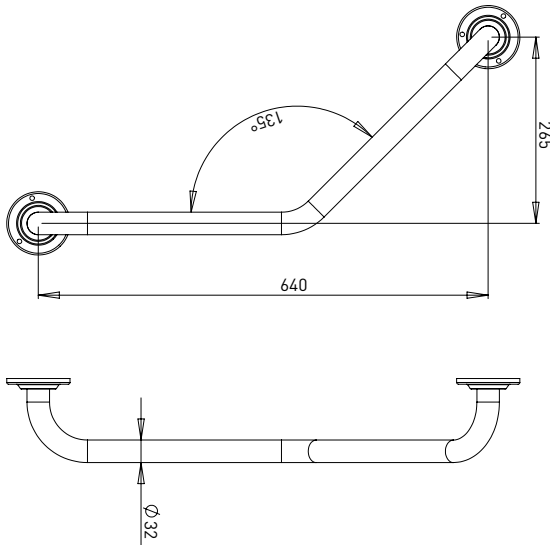

TBPC-XXX-1135 135° Açılı Paslanmaz Çelik

Tutunma Barı