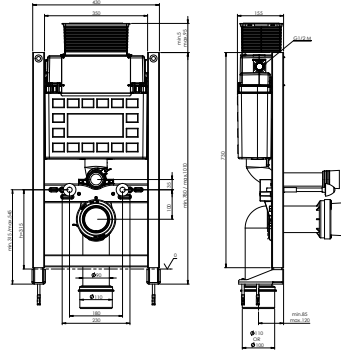

8050-1003 16 cm Alçı Panel İçi, Asma Klozet

Kullanımına Uygun 3/6 lt (Dar, Üstten Veya Önden Basmalı) Yere Montaj

8050-1003

5.370

- TS EN 14055 Sertifikalı
- Köşe ve dar alanlarda kullanım için
- Su tüketimi ayarlanabilir boşaltma grubu
- Çift kademeli yıkama
- Derinlik ayarlı koruma paneli
- Soğuk ve darbelere karşı dayanıklı gövde
- Fluidmaster iç takım / kendini temizleme özellikli
- 16 bar basınca dayanıklı flex hortum, ara musluk ve doldurma grubu
- Hızlı ve süper sessiz doldurma, 18 db
- Metal taşıyıcı ve çerçeve konstrüksiyon
- Kolay montaj ve bakım
- EPDM veya SBR dayanıklı kauçuk sızdırmaz conta
- 5 YIL GARANTİ

* Fiyatlara KDV dahil değildir. * Gömme rezervuarlar 2,5 / 4 lt'ye uygun olarak istenirse siparişte belirtilmelidir.

Tüm fiyatlar tavsiye edilen azami perakende satış fiyatlarıdır. Fiyatlara KDV dahil değildir. Sanikey Seramik Sağlık Gereçleri San. ve Tic. A.Ş.'nin ürünler ve teknik detaylarında değişiklik yapma hakkı saklıdır. Renkler için mutlaka canlı numune görülmelidir. Ürünler hakkında daha fazla bilgi için www.bocchibagno.com adresini ziyaret ediniz.