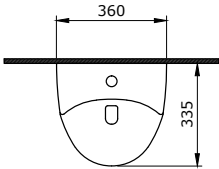

1383-001-0130	PARLAK BEYAZ	3.005
1383-002-0130	MAT BEYAZ	3.910
1383-006-0130	MAT GRİ	3.910
1383-007-0130	MAT YASEMİN	3.910
1383-011-0130	MAT KAŞMİR	3.910
1383-014-0130	PARLAK BİSKÜVİ	3.910
1383-032-0130	MAT SOMON	3.910
1383-033-0130	MAT MİNT YEŞİL	3.910
1383-020-0130	MAT ANTRASİT	4.565
1383-021-0130	P. MANDALİNA SARISI	4.565
1383-025-0130	MAT KAHVE	4.565
1383-027-0130	MAT YEŞİL	4.565
1383-029-0130	MAT BUZ MAVİSİ	4.565
1383-069-0130	MAT BETON	4.565
1383-004-0130	MAT SİYAH	4.565
1383-005-0130	PARLAK SİYAH	4.565
1383-012-0130	PARLAK TURUNCU	5.200
1383-019-0130	PARLAK KIRMIZI	5.200
1383-070-0130	MAT BRONZ	5.200
1383-071-0130	MAT PETROL MAVİSİ	4.565
1383-072-0130	P. BURGONYA BORDOSU	4.565