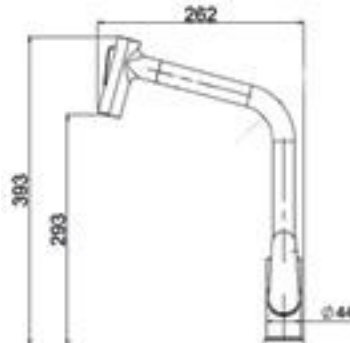

2201-0010 Tek Kumandalı Lead Free Eviye Bataryası - Spreyli

2201-0010	KROM	4.860

- 35 mm sedal kartuş
- Kurşunsuz piriç
- 180° dönen su çıkış ucu
- Spiral bağlantı hortumları
- Çift fonksiyonlu el duşu
- Çıkış ucu uzunluğu: 262 mm
- Çıkış ucu yüksekliği: 293 mm