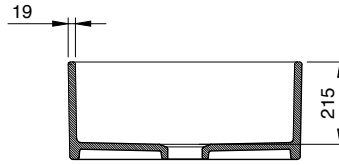

1099 Lavello Dekorlu Mutfak Eviyesi 61 cm

- Armatür deliksiz, su taşma deliksiz
- 2331 0001 Sifon ürün ayrı satılır.
- 2300 0014 Tel ızgara ayrı satılır.
- 28,21 kg
- 10 YIL GARANTİLİ
- Çelik tel ızgara ile birlikte kullanılması tavsiye edilir.

KOD	RENK	FİYAT/TL
1099-001-0120	PARLAK BEYAZ	7.535
1099-006-0120	MAT GRİ	9.835
1099-011-0120	MAT KAŞMİR	9.835
1099-014-0120	PARLAK BİSKÜVİ	9.835
1099-020-0120	MAT ANTRASİT	11.485
1099-025-0120	MAT KAHVE	11.485
1099-004-0120	MAT SİYAH	11.485
1099-005-0120	PARLAK SİYAH	11.485
2300-0014	P. ÇELİK TEL IZGARA	1.825

1103 Lavello Dekorlu Mutfak Eviyesi 50 cm

- Armatür deliksiz, su taşma deliksiz
- 2331 0001 Sifon ürün ayrı satılır.
- 2300 0013 Tel ızgara ayrı satılır.
- 24,51 kg
- 10 YIL GARANTİLİ
- Çelik tel ızgara ile birlikte kullanılması tavsiye edilir.

1103-001-0120	PARLAK BEYAZ	6.600
1103-006-0120	MAT GRİ	8.615
1103-011-0120	MAT KAŞMİR	8.615
1103-014-0120	PARLAK BİSKÜVİ	8.615
1103-020-0120	MAT ANTRASİT	10.060
1103-025-0120	MAT KAHVE	10.060
1103-004-0120	MAT SİYAH	10.060
1103-005-0120	PARLAK SİYAH	10.060
2300-0013	P. ÇELİK TEL IZGARA	1.715