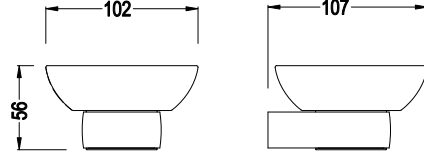

3004-0002 Sabunluk

KOD	RENK	FİYAT/TL
3004-0002	KROM	1.385

* Buzlu cam