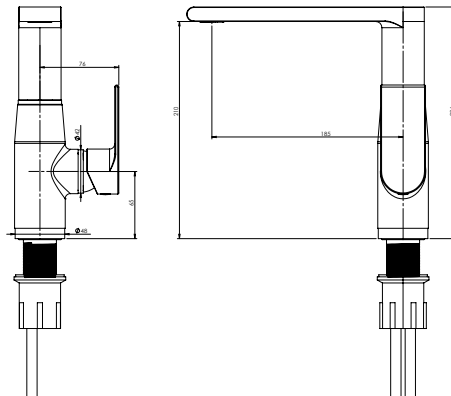

1012-0090 Eviye Bataryası

1012-0090	KROM	4.750
1012-0090-AB	MAT SİYAH	5.530

- Seramik kartuş
- Ses sınıfı: I
- Su çıkış uzunluğu 185 mm
- Su çıkış yüksekliği 210 mm