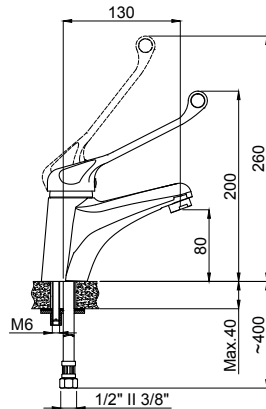

CARE

1210-0001 Pure Engelli Lavabo Bataryası

1210-0001	KROM	3.060
-----------	------	-------

- * Seramik kartuş
- * Çıkış ucu uzunluğu: 130 mm
- * Çıkış ucu yüksekliği: 80 mm
- * Bedensel engelli ve doktor kullanımına uygundur.