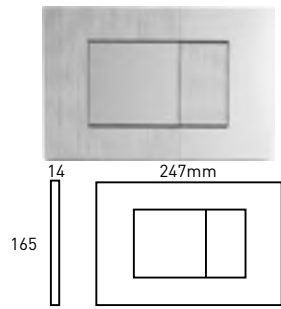

PIAVE

- TS EN 14055 Sertifikalı
- Minimum 200.000 kez basma dayanımlı
- Çift kademeli mekanik sistem
- Hijyenik metal kaplama
- Aşınmalara karşı dayanım
- Soft Touch
- Sök-Tak kolay montaj
- Ergonomik dizayn
- Light touch basma butonu
- 5 YIL GARANTİ

GÖRSEL	RENK	ÜRÜN KODU	FİYAT/TL
	Beyaz	8200-0022	415
	Mat Krom	8200-0020	640
	Parlak Krom	8200-0021	640