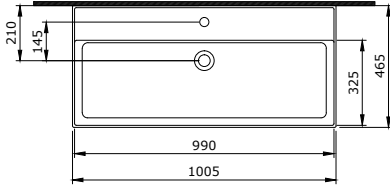

1377 Milano Lavabo 80 cm

- Su taşma delikli
- Yuvarlak su taşma delikli ürün kodu 1502'dir.
- Tezgah üstü ve asma kullanım
- 3930-0001S Metal konsol ayak ile kullanılabilir.
- 21,77 kg
- 10 YIL GARANTİLİ

1378 Milano Lavabo 100 cm

- Su taşma delikli
- Yuvarlak su taşma delikli ürün kodu 1503'tür.
- Tezgah üstü ve asma kullanım
- 3930-0001S Metal konsol ayak ile kullanılabilir.
- 27,03 kg
- 10 YIL GARANTİLİ

1393 Milano Çift Gözlü Lavabo 120 cm

- Su taşma delikli
- Yuvarlak su taşma delikli ürün kodu 1533'tür.
- Tezgah üstü ve asma kullanım
- 3930-0001S Metal konsol ayak ile kullanılabilir.
- 32,90 kg
- 10 YIL GARANTİLİ

KOD	RENK	FİYAT/TL
1377-001-0126	PARLAK BEYAZ	4.000
1377-002-0126	MAT BEYAZ	5.200
1377-006-0126	MAT GRİ	5.200
1377-007-0126	MAT YASEMİN	5.200
1377-011-0126	MAT KAŞMİR	5.200
1377-014-0126	PARLAK BİSKÜVİ	5.200
1377-032-0126	MAT SOMON	5.200
1377-033-0126	MAT MİNT YEŞİL	5.200
1377-020-0126	MAT ANTRASİT	6.065
1377-021-0126	P. MANDALİNA SARISI	6.065
1377-025-0126	MAT KAHVE	6.065
1377-027-0126	MAT YEŞİL	6.065
1377-029-0126	MAT BUZ MAVİSİ	6.065
1377-069-0126	MAT BETON	6.065
1377-004-0126	MAT SİYAH	6.065
1377-005-0126	PARLAK SİYAH	6.065
1377-012-0126	PARLAK TURUNCU	6.940
1377-019-0126	PARLAK KIRMIZI	6.940
1377-071-0126	MAT PETROL MAVİSİ	6.065
1377-072-0126	P. BURGONYA BORDOSU	6.065