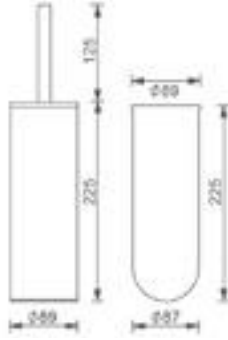

3053-0001-EG Tuvalet Fırçalık Yerden