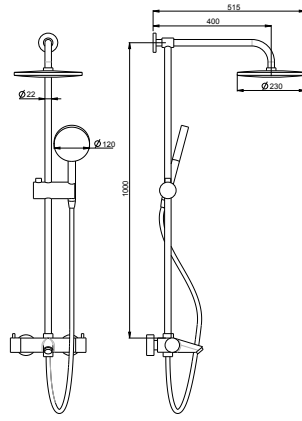

- Vernet termostatik kartuş
- Gövde üzerinde 3 yollu yönlendirici
- Honeycomb Neoperl su tasarruflu perlatör
- Kireç kırıcı özellikli tepe duşu, krom
- Tepe duşu spreji türü: RainFlow®
- Tepe duşu ölçüsü: 230x22 mm
- Kireç kırıcı özellikli el duşu ön/arka krom yüzey
- 3 fonksiyonlu el duşu, Ø120 mm, RainFlow®, Masaj, RainFlow® + Masaj
- Açısı 20° ayarlanabilir tepe duşu
- Tepe duşu akış miktarı (3 bar): 17 lt/dk
- El duşu akış miktarı (3 bar): 9 lt/dk
- Banyo bataryası çıkış ucu akış miktarı (3 bar): 13,5 lt/dk
- Haşlanmaya karşı koruma: 38°C'de güvenlik kilidi
- Dolaşmaz PVC duş hortumu, 1,5 m, gümüş
- Piriç duş borusu
- G1/2 duş/banyo bağlantısı
- Montaj türü: Aplike

5310-0001 THERMOTEC Termostatik Banyo Bataryası

KOD	RENK	FİYAT/TL
5310-0001	KROM	8.900