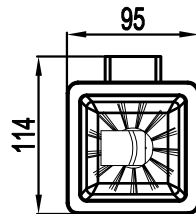

* Kristal Cam