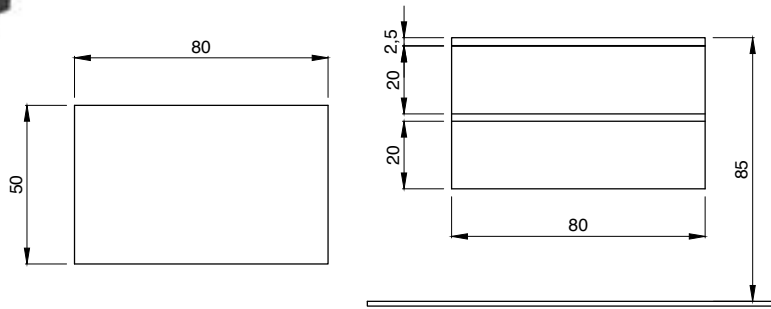

! Siparişlerinizde (XXXX) yerine
(1114-1119-1120-1174-1215-1216) tercih edebilirsiniz.
Fakat ürün bu belirtilen lavabo kodlarının tamamına
göre uyumlu değildir.

* AYNA SEÇİMİ İÇİN BAKINIZ: 196 NO'LU SAYFALAR.