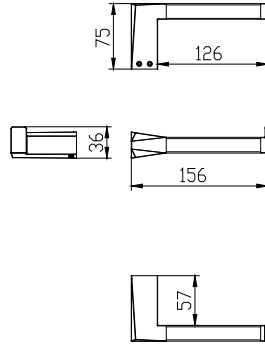

3019-0005 Havluluk Açık 288 mm

3019-0005	KROM	1.135