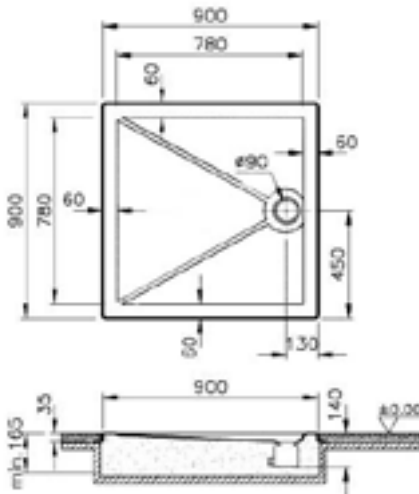

EYDT-001-0011 Sıfır Zemin Kare

Duř Teknesi, 80x80 cm

EYDT-001-0011	BEYAZ	5.930

- Hareket problemi olan ve tekerlekli sandalye kullananlar için kolay girilebilir yere sıfır duř teknesi
- Akrilik gövde
- İnce gider kapađı
- Ölçüler: 80x80 cm, ø 65 mm