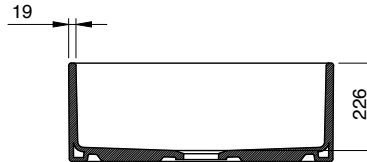

KOD	RENK	FİYAT/TL
1356-001-0120	PARLAK BEYAZ	8.330
1356-006-0120	MAT GRİ	10.860
1356-011-0120	MAT KAŞMİR	10.860
1356-014-0120	PARLAK BİSKÜVİ	10.860
1356-020-0120	MAT ANTRASİT	12.700
1356-025-0120	MAT KAHVE	12.700
1356-004-0120	MAT SİYAH	12.700
1356-005-0120	PARLAK SİYAH	12.700
2300-0001	P. ÇELİK TEL IZGARA	1.920