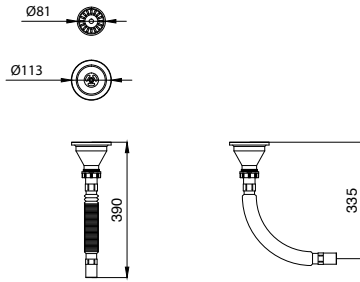

2331-0001 Eviye Süzgeci ve Sifonu

2331-0001	KROM	590

- Sifon G1 1/2, somunlu
- Süzgeç: 110 mm çap
- AISI304 paslanmaz çelik
- 40 mm pirinç vidalı
- Körüklü hortum
- Krom yüzey