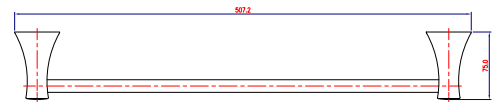

3016-0007	KROM	655
-----------	------	-----

3016-0009 Tuvalet Kağıtlık Yedek

3016-0009	KROM	605
-----------	------	-----

3016-0019 Havluluk Uzun 507 mm

3016-0019	KROM	650
-----------	------	-----

3016-0006 Havluluk Uzun 350 mm