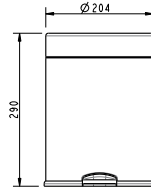

* Paslanmaz Çelik

3054-0008	MAT P. ÇELİK	1.000