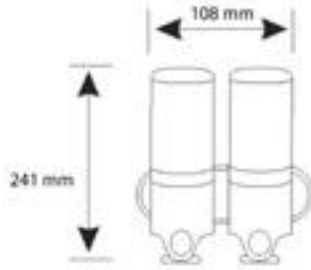

- Kilitli
- Paslanmaz Çelik

3052-0002	MAT P. ÇELİK	2.015