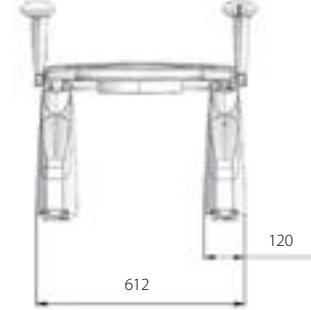

ASA-KLZ-001 Klozet Kaldıracı

KOD

RENK

FİYAT/TL

ASA-KLZ-001

P. BEYAZ

Fiyat Sorunuz

- Elden kumandalı sistemiyle kullanım kolaylığı sağlar.
- Kolay temizlenebilir yüzeye sahiptir.
- Kişinin tuvalet içindeki bağımsızlığını artırır.

CC-DRV-007 Tuvalet Destek Ünitesi

CC-DRV-007

P. BEYAZ

6.550

- Kolay açılıp kapanabilme özelliği taşıma kolaylığı sağlamaktadır.
- Dayanıklı plastik malzemeden üretilmiştir.
- Konforlu kullanım için plastik kollara sahiptir.