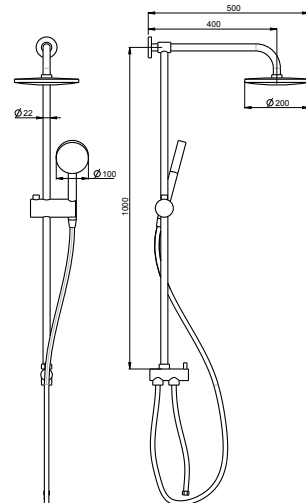

5930-0005 Rainsense Compo 200R Yönlendiricili Duş Kolonu