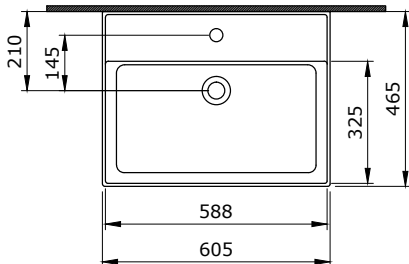

KOD	RENK	FİYAT/TL
1376-001-0126	PARLAK BEYAZ	3.710
1376-002-0126	MAT BEYAZ	4.830
1376-006-0126	MAT GRİ	4.830
1376-007-0126	MAT YASEMİN	4.830
1376-011-0126	MAT KAŞMİR	4.830
1376-014-0126	PARLAK BİSKÜVİ	4.830
1376-032-0126	MAT SOMON	4.830
1376-033-0126	MAT MİNT YEŞİL	4.830
1376-020-0126	MAT ANTRASİT	5.630
1376-021-0126	P. MANDALİNA SARISI	5.630
1376-025-0126	MAT KAHVE	5.630
1376-027-0126	MAT YEŞİL	5.630
1376-029-0126	MAT BUZ MAVİSİ	5.630
1376-069-0126	MAT BETON	5.630
1376-004-0126	MAT SİYAH	5.630
1376-005-0126	PARLAK SİYAH	5.630
1376-012-0126	PARLAK TURUNCU	6.430
1376-019-0126	PARLAK KIRMIZI	6.430
1376-071-0126	MAT PETROL MAVİSİ	5.630
1376-072-0126	P. BURGONYA BORDOSU	5.630