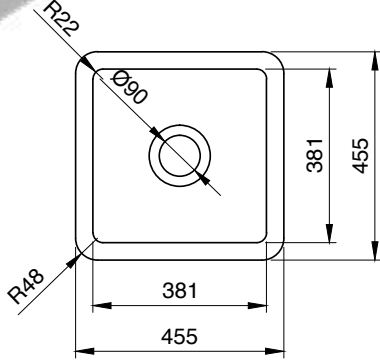

- Armatür deliksiz, su taşma deliksiz
- 2331 0001 Sifon ürün ayrı satılır.
- 2300 0009 Tel ızgara ayrı satılır.
- 15,66 kg
- 10 YIL GARANTİLİ
- Çelik tel ızgara ile birlikte kullanılması tavsiye edilir.

KOD	RENK	FİYAT/TL
1359-001-0120	PARLAK BEYAZ	5.345
1359-006-0120	MAT GRİ	6.970
1359-011-0120	MAT KAŞMİR	6.970
1359-014-0120	PARLAK BİSKÜVİ	6.970
1359-020-0120	MAT ANTRASİT	8.155
1359-025-0120	MAT KAHVE	8.155
1359-004-0120	MAT SİYAH	8.155
1359-005-0120	PARLAK SİYAH	8.155
2300-0009	P. ÇELİK TEL IZGARA	1.315