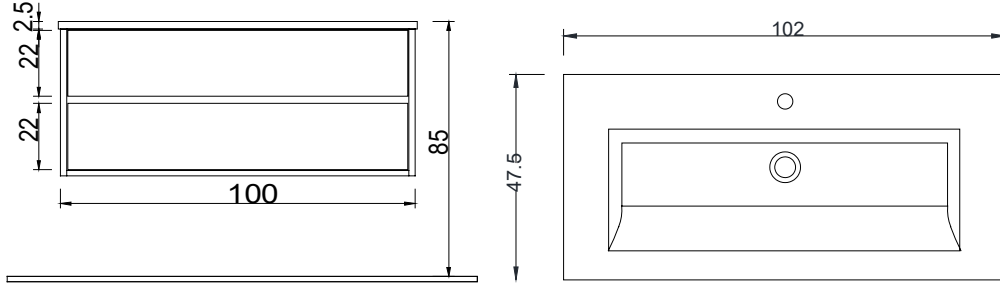

- * DANELON MERONI Design Studio Tasarımı
- * (1105) 100 cm Etajerli lavabo uyumlu, derin çift çekmeceli dolap
- * 0,5 mm Termoform kaplama
- * Asma dolap (Montaj Seti Dahil)
- * E1 Sınıfı, sağlıklı mdf lam malzeme
- * 7019-xxx-1105 Ürün kodunun son dört rakamı uyumlu lavabo kodunu gösterir.
- * Lavabo ayrıca sipariş edilmelidir. Fiyata dahil değildir.
- * Su ve neme dayanıklı malzeme
- * 3 YIL GARANTİ