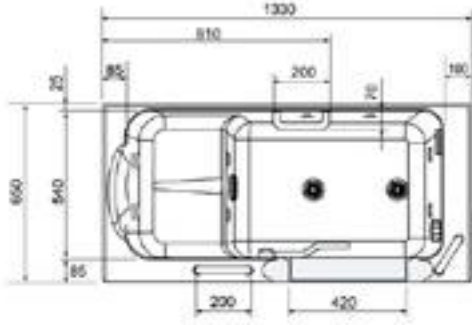

KOD	RENK	FİYAT/TL
MD75300R	P. BEYAZ	☐ Fiyat Sorunuz

- Bedensel engelli ve yaşlılar için kolay girilebilir, oturaklı, yumuşak sırtlıklı, armatürlü ve paslanmaz çelik tutunma barlı banyo küveti.
- Kolay açılır paslanmaz çelik kenarlı giriş çıkış kapısı.
- Armatür ve tutunma barları ile birlikte komple sistem.
- Çift gider sistemi sayesinde tam dolu küvet 80 saniyede boşalır.
- Paslanmaz çelik gövde.
- Buğulu sertleştirilmiş cam.
- Kaymayan iç yüzey ve poliüretan minder.
- Malzeme: Akrilik
- Su kapasitesi: 240 lt
- Ağırlık: 80 kg
- Ölçüler: 133 x 65 x 96 cm
- Gider çapı: 40 mm

GR200R Compact Kolay Girilebilir Banyo Küveti

GR200R	P. BEYAZ	☐ Fiyat Sorunuz