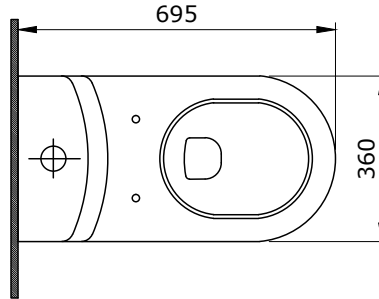

1018 Taormina Arch Rezervuar

- Gizli rezervuar su girişli
- İç takım dahil değildir.
- 11,06 kg
- 10 YIL GARANTİLİ
- Mart 2022'den itibaren kaldırılacaktır.

1018-001-0120	PARLAK BEYAZ		1.705
1018-002-0120	MAT BEYAZ		2.240
1018-006-0120	MAT GRİ		2.240
1018-007-0120	MAT YASEMİN		2.240
1018-011-0120	MAT KAŞMİR		2.240
1018-014-0120	PARLAK BİSKÜVİ		2.240
1018-032-0120	MAT SOMON		2.240
1018-033-0120	MAT MİNT YEŞİL		2.240
1018-020-0120	MAT ANTRASİT		2.615
1018-021-0120	P. MANDALİNA SARISI		2.615
1018-025-0120	MAT KAHVE		2.615
1018-027-0120	MAT YEŞİL		2.615
1018-029-0120	MAT BUZ MAVİSİ		2.615
1018-069-0120	MAT BETON		2.615
1018-004-0120	MAT SİYAH		2.615
1018-005-0120	PARLAK SİYAH		2.615
1018-012-0120	PARLAK TURUNCU		2.980
1018-019-0120	PARLAK KIRMIZI		2.980
1018-071-0120	MAT PETROL MAVİSİ		2.615
1018-072-0120	P. BURGONYA BORDOSU		2.615

A1262

FİYAT (TL)

3/6 Lt İç Takım Doldurma - Siyah

815