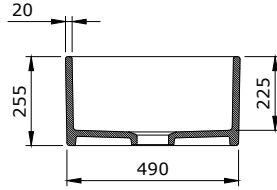

1136 Lavello Mutfak Eviyesi 51 cm

- Armatür deliksiz, su taşma deliksiz
- 2331 0001 Sifon ürün ayrı satılır.
- 2300 0013 Tel ızgara ayrı satılır.
- 25,02 kg
- 10 YIL GARANTİLİ
- Çelik tel ızgara ile birlikte kullanılması tavsiye edilir.

KOD	RENK	FİYAT/TL
1136-001-0120-03	PARLAK BEYAZ	6.290
1136-006-0120-03	MAT GRİ	8.215
1136-011-0120-03	MAT KAŞMİR	8.215
1136-014-0120-03	PARLAK BİSKÜVİ	8.215
1136-020-0120-03	MAT ANTRASİT	9.575
1136-025-0120-03	MAT KAHVE	9.575
1136-004-0120-03	MAT SİYAH	9.575
1136-005-0120-03	PARLAK SİYAH	9.575
2300-0013	P. ÇELİK TEL IZGARA	1.715

1137 Lavello Mutfak Eviyesi 60 cm

- Armatür deliksiz, su taşma deliksiz
- 2331 0001 Sifon ürün ayrı satılır.
- 2300 0014 Tel ızgara ayrı satılır.
- 30,08 kg
- 10 YIL GARANTİLİ
- Çelik tel ızgara ile birlikte kullanılması tavsiye edilir.

1137-001-0120-03	PARLAK BEYAZ	6.695
1137-006-0120-03	MAT GRİ	8.740
1137-011-0120-03	MAT KAŞMİR	8.740
1137-014-0120-03	PARLAK BİSKÜVİ	8.740
1137-020-0120-03	MAT ANTRASİT	10.180
1137-025-0120-03	MAT KAHVE	10.180
1137-004-0120-03	MAT SİYAH	10.180
1137-005-0120-03	PARLAK SİYAH	10.180
2300-0014	P. ÇELİK TEL IZGARA	1.825