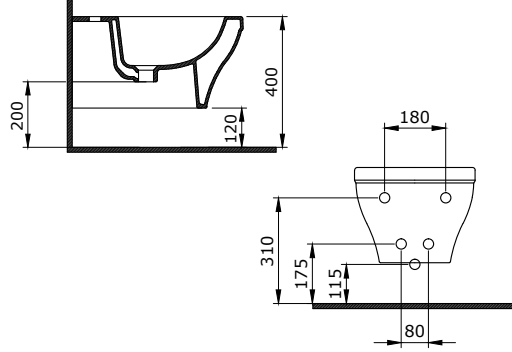

1125 Scala Asma Bide

- Tek armatür delikli
- Sıva altı armatür bağlantılı
- Su taşma delikli
- 19,79 kg
- 10 YIL GARANTİLİ

KOD	RENK	FİYAT/TL
1125-001-0120	PARLAK BEYAZ	3.770
1125-002-0120	MAT BEYAZ	4.900
1125-006-0120	MAT GRİ	4.900
1125-007-0120	MAT YASEMİN	4.900
1125-011-0120	MAT KAŞMİR	4.900
1125-014-0120	PARLAK BİSKÜVİ	4.900
1125-032-0120	MAT SOMON	4.900
1125-033-0120	MAT MİNT YEŞİL	4.900
1125-020-0120	MAT ANTRASİT	5.735
1125-021-0120	P. MANDALİNA SARISI	5.735
1125-025-0120	MAT KAHVE	5.735
1125-027-0120	MAT YEŞİL	5.735
1125-029-0120	MAT BUZ MAVİSİ	5.735
1125-069-0120	MAT BETON	5.735
1125-004-0120	MAT SİYAH	5.735
1125-005-0120	PARLAK SİYAH	5.735
1125-012-0120	PARLAK TURUNCU	6.535
1125-019-0120	PARLAK KIRMIZI	6.535
1125-071-0120	MAT PETROL MAVİSİ	5.735
1125-072-0120	P. BURGONYA BORDOSU	5.735

A0322 Tutti S Klozet Kapağı