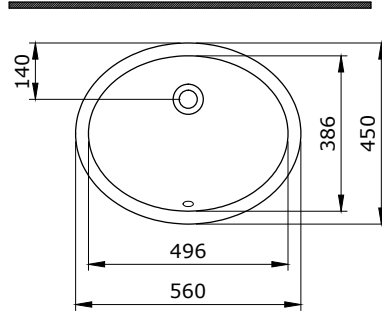

- * Duroplast Soft Close Kapak
- * Kapak ile klozetler arasında ton farklılıkları olabilir.
- * 2 YIL GARANTİLİ

PARMA

SERAMİK SAĞLIK
GEREÇLERİ

1384 Parma Tezgah Altı Lavabo 56 cm

- * Su taşma delikli
- * Montaj seti dahildir.
- * 8,1 kg
- * 10 YIL GARANTİLİ