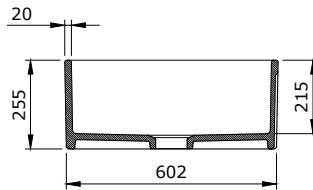

1136 Lavello Mutfak Eviyesi 51 cm

- Armatür deliksiz, su taşma deliksiz
- 2331 0001 Sifon ürün ayrı satılır.
- 2300 0013 Tel ızgara ayrı satılır.
- 25,02 kg
- 10 YIL GARANTİLİ
- Çelik tel ızgara ile birlikte kullanılması tavsiye edilir.

KOD	RENK	FİYAT/TL
1136-001-0120-03	PARLAK BEYAZ	6.290
1136-006-0120-03	MAT GRİ	8.215
1136-011-0120-03	MAT KAŞMİR	8.215
1136-014-0120-03	PARLAK BİSKÜVİ	8.215
1136-020-0120-03	MAT ANTRASİT	9.575
1136-025-0120-03	MAT KAHVE	9.575
1136-004-0120-03	MAT SİYAH	9.575
1136-005-0120-03	PARLAK SİYAH	9.575
2300-0013	P. ÇELİK TEL IZGARA	1.715

1137 Lavello Mutfak Eviyesi 60 cm

- Armatür deliksiz, su taşma deliksiz
- 2331 0001 Sifon ürün ayrı satılır.
- 2300 0014 Tel ızgara ayrı satılır.
- 30,08 kg
- 10 YIL GARANTİLİ
- Çelik tel ızgara ile birlikte kullanılması tavsiye edilir.

1137-001-0120-03	PARLAK BEYAZ	6.695
1137-006-0120-03	MAT GRİ	8.740
1137-011-0120-03	MAT KAŞMİR	8.740
1137-014-0120-03	PARLAK BİSKÜVİ	8.740
1137-020-0120-03	MAT ANTRASİT	10.180
1137-025-0120-03	MAT KAHVE	10.180
1137-004-0120-03	MAT SİYAH	10.180
1137-005-0120-03	PARLAK SİYAH	10.180
2300-0014	P. ÇELİK TEL IZGARA	1.825