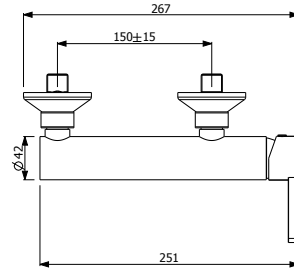

1014-0022 Duş Bataryası

1014-0022	KROM	13.090

- 35 mm seramik kartuş
- Sınırlandırılmış su akışı: 10,8 lt/dk