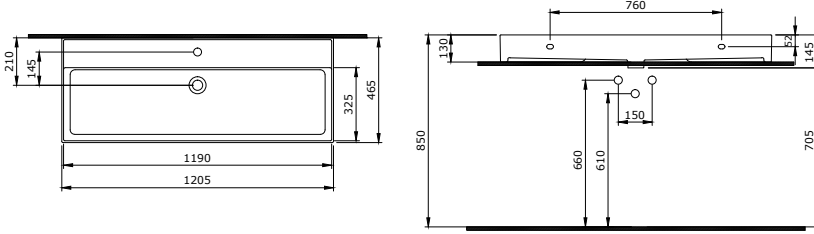

KOD	RENK	FİYAT/TL
1394-001-0126	PARLAK BEYAZ	5.045
1394-002-0126	MAT BEYAZ	6.575
1394-006-0126	MAT GRİ	6.575
1394-007-0126	MAT YASEMİN	6.575
1394-011-0126	MAT KAŞMİR	6.575
1394-014-0126	PARLAK BİSKÜVİ	6.575
1394-032-0126	MAT SOMON	6.575
1394-033-0126	MAT MİNT YEŞİL	6.575
1394-020-0126	MAT ANTRASİT	7.670
1394-021-0126	P. MANDALINA SARISI	7.670
1394-025-0126	MAT KAHVE	7.670
1394-027-0126	MAT YEŞİL	7.670
1394-029-0126	MAT BUZ MAVİSİ	7.670
1394-069-0126	MAT BETON	7.670
1394-004-0126	MAT SİYAH	7.670
1394-005-0126	PARLAK SİYAH	7.670
1394-012-0126	PARLAK TURUNCU	8.750
1394-019-0126	PARLAK KIRMIZI	8.750
1394-071-0126	MAT PETROL MAVİSİ	7.670
1394-072-0126	P. BURGONYA BORDOSU	7.670