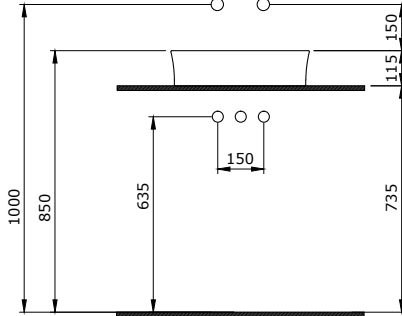

1599-061-0126	PARLAK BEYAZ	4.810
1599-002-0126	MAT BEYAZ	6.265
1599-006-0126	MAT GRİ	6.265
1599-007-0126	MAT YASEMİN	6.265
1599-011-0126	MAT KAŞMİR	6.265
1599-014-0126	PARLAK BİSKÜVİ	6.265
1599-032-0126	MAT SOMON	6.265
1599-033-0126	MAT MİNT YEŞİL	6.265
1599-020-0126	MAT ANTRASİT	7.315
1599-021-0126	P. MANDALİNA SARISI	7.315
1599-025-0126	MAT KAHVE	7.315
1599-027-0126	MAT YEŞİL	7.315
1599-029-0126	MAT BUZ MAVİSİ	7.315
1599-069-0126	MAT BETON	7.315
1599-004-0126	MAT SİYAH	7.315
1599-005-0126	PARLAK SİYAH	7.315
1599-012-0126	PARLAK TURUNCU	8.280
1599-019-0126	PARLAK KIRMIZI	8.280
1599-070-0126	MAT BRONZ	8.280
1599-071-0126	MAT PETROL MAVİSİ	7.315
1599-072-0126	P. BURGONYA BORDOSU	7.315

1600 Sottile Slim Line Oval Batarya

Banklı Lavabo 60x45 cm