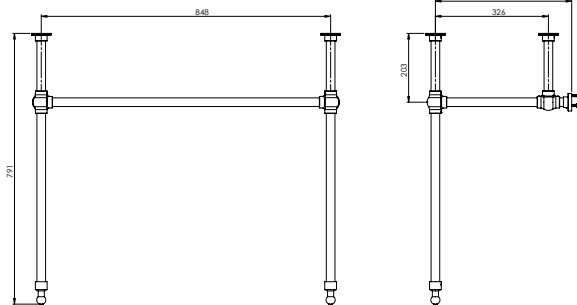

3930-0001S Metal Konsol Ayak

3930-0001S	KROM	12.755
3930-0001AS	ALTIN	20.660

- 2 YIL GARANTİLİ