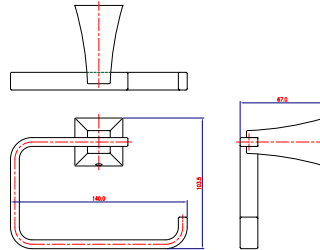

3017-0013 Tuvalet Kağıtlık Yarı Açık

3017-0013	KROM	575