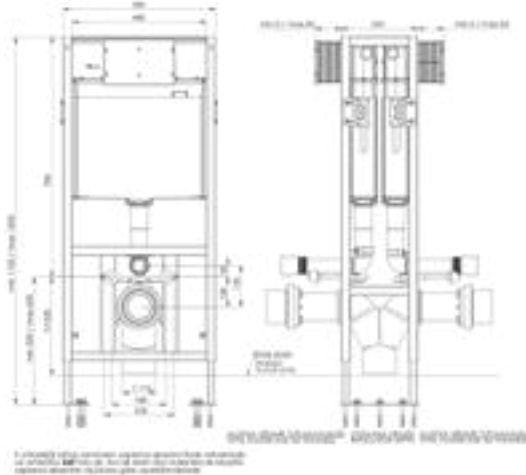

20 cm kalınlık için 8020-1002 kodu ile sipariş geçiniz.

* Fiyatlara KDV dahil değildir. * Gömme rezervuarlar 2,5 / 4 lt'ye uygun olarak istenirse siparişte belirtilmelidir.

Tüm fiyatlar tavsiye edilen azami perakende satış fiyatlarıdır. Fiyatlara KDV dahil değildir. Sanikey Seramik Sağlık Gereçleri San. ve Tic. A.Ş.'nin ürünler ve teknik detaylarında değişiklik yapma hakkı saklıdır. Renkler için mutlaka canlı numune görülmelidir. Ürünler hakkında daha fazla bilgi için www.bocchibagno.com adresini ziyaret ediniz.