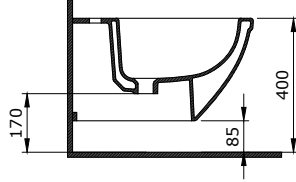

A1262

FİYAT (TL)

3/6 Lt İç Takım Doldurma - Siyah

815

1121 Taormina Arch Asma Bide

- * Tek armatür delikli
- * Su taşma delikli
- * 23,38 kg
- * 10 YIL GARANTİLİ

KOD	RENK	FİYAT/TL
1121-001-0120	PARLAK BEYAZ	3.790
1121-002-0120	MAT BEYAZ	4.955
1121-006-0120	MAT GRİ	4.955
1121-007-0120	MAT YASEMİN	4.955
1121-011-0120	MAT KAŞMİR	4.955
1121-014-0120	PARLAK BİSKÜVİ	4.955
1121-032-0120	MAT SOMON	4.955
1121-033-0120	MAT MİNT YEŞİL	4.955
1121-020-0120	MAT ANTRASİT	5.780
1121-021-0120	P. MANDALİNA SARISI	5.780
1121-025-0120	MAT KAHVE	5.780
1121-027-0120	MAT YEŞİL	5.780
1121-029-0120	MAT BUZ MAVİSİ	5.780
1121-069-0120	MAT BETON	5.780
1121-004-0120	MAT SİYAH	5.780
1121-005-0120	PARLAK SİYAH	5.780
1121-012-0120	PARLAK TURUNCU	6.590
1121-019-0120	PARLAK KIRMIZI	6.590
1121-071-0120	MAT PETROL MAVİSİ	5.780
1121-072-0120	P. BURGONYA BORDOSU	5.780