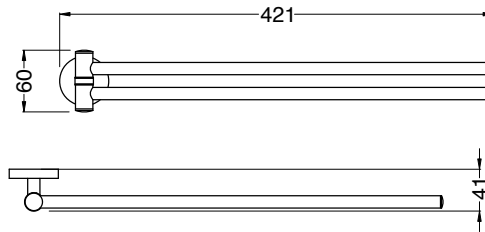

3015-0016 Havluluk İkili 421 mm

3015-0016	KROM	1.500