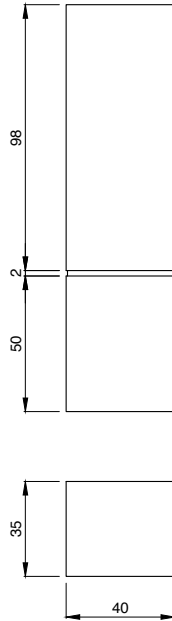

* AYNA SEÇİMİ İÇİN BAKINIZ: 196 NO'LU SAYFALAR.

7712 Etna 150 cm Uzun Asma

Boy Dolabı (Sağ veya Sol)

7712-0102-X	Parlak Beyaz	18.610
7712-0501-X	Parlak Siyah	18.610
7712-1903-X	Parlak Kırmızı	18.610

- * DANELON MERONI Design Studio Tasarımı
- * Çift kapaklı raflı depolama
- * Asma dolap (Montaj seti dahil)
- * Mdf üzeri lake boya
- * E1 sınıfı sağlıklı mdf lam malzeme
- * Su ve neme dayanıklı malzeme
- * 3 YIL GARANTİ
- * Menteşelerde soft-close özelliği vardır.