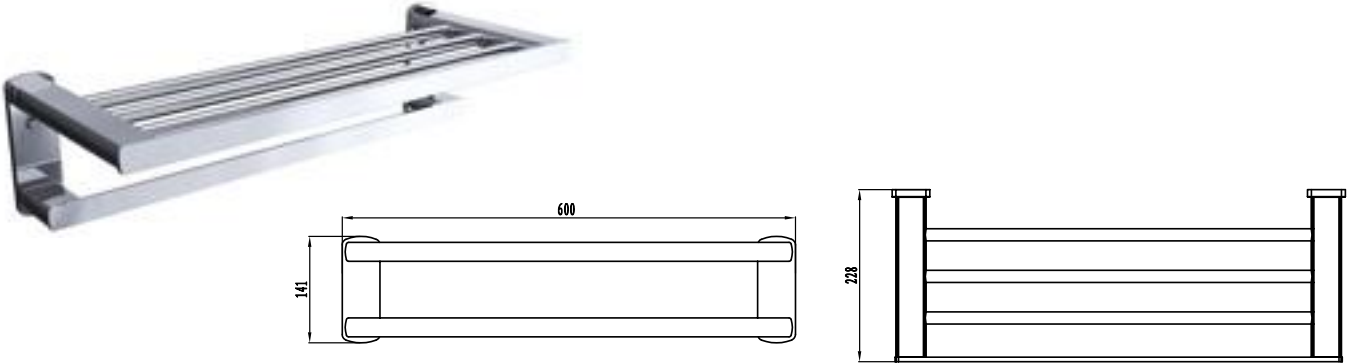

KOD	RENK	FİYAT/TL
3011-0012	KROM	1.730

3011-0004 Havluluk Uzun+Yuvarlak 228 mm

3011-0004	KROM	1.370
-----------	------	-------

3057-0005 Havlu Rafı 600 mm

3057-0005	KROM	8.230
-----------	------	-------

3011-0011 Tuvalet Fırçalık