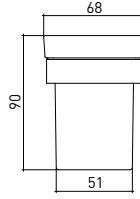

* Buzlu Cam

3021-0003	KROM	840