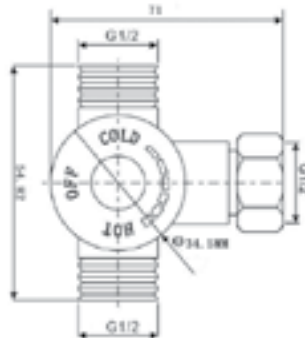

6165-0001 Sıcak-Soğuk Su Karıştırıcı Valf

6165-0001	KROM	1.285

- Tek su girişli tüm armatürlerle kullanılabilir.
- Pirinç gövde
- Krom yüzey
- G1/2

* Tek su girişli fotoselli lavabo bataryaları ile kullanılması önerilir. (Syf. 245)

Tüm fiyatlar tavsiye edilen azami perakende satış fiyatlarıdır. Fiyatlara KDV dahil değildir. Sanikay Seramik Sağlık Gereçleri San. ve Tic. A.Ş.'nin ürünler ve teknik detaylarında değişiklik yapma hakkı saklıdır. Renkler için mutlaka canlı numune görülmelidir. Ürünler hakkında daha fazla bilgi için www.bocchibagno.com adresini ziyaret ediniz.