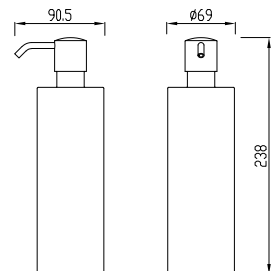

* Metal Pompa