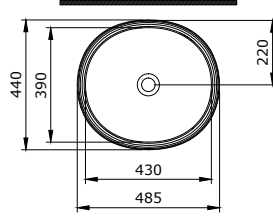

STRATA

Designed by Ross Lovegrove

SERAMİK SAĞLIK
GEREÇLERİ

1414 Strata Lavabo 49 cm

- * Armatür deliksiz, su taşma deliksiz
- * Sadece tezgah üstü kullanıma uygundur.
- * Logolu seramik sifon kapağı dahildir.
- * 13,40 kg
- * 10 YIL GARANTİLİ