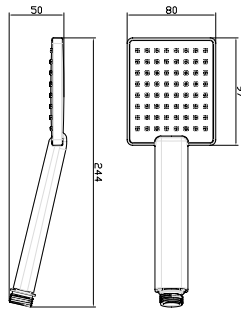

5500-0014 80S El Duşu, 1F, 80X97 mm

KOD	RENK	FİYAT/TL
5500-0014	KROM	490

- Tek fonksiyonlu
- Sprey yüzeyi, el duşu ve arka yüzey krom
- Kireç kırıcı özellikli temizlenebilir spreyc uçları
- Genişlik: 80x97 mm
- Ses sınıfı: I