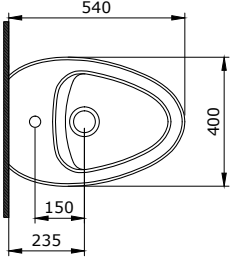

KOD	RENK	FİYAT/TL
1117-001-0120	PARLAK BEYAZ	4.610
1117-002-0120	MAT BEYAZ	6.000
1117-006-0120	MAT GRİ	6.000
1117-007-0120	MAT YASEMİN	6.000
1117-011-0120	MAT KAŞMİR	6.000
1117-014-0120	PARLAK BİSKÜVİ	6.000
1117-032-0120	MAT SOMON	6.000
1117-033-0120	MAT MİNT YEŞİL	6.000
1117-020-0120	MAT ANTRASİT	7.015
1117-021-0120	P. MANDALINA SARISI	7.015
1117-025-0120	MAT KAHVE	7.015
1117-027-0120	MAT YEŞİL	7.015
1117-029-0120	MAT BUZ MAVİSİ	7.015
1117-069-0120	MAT BETON	7.015
1117-004-0120	MAT SİYAH	7.015
1117-005-0120	PARLAK SİYAH	7.015
1117-012-0120	PARLAK TURUNCU	8.010
1117-019-0120	PARLAK KIRMIZI	8.010
1117-071-0120	MAT PETROL MAVİSİ	7.015
1117-072-0120	P. BURGONYA BORDOSU	7.015