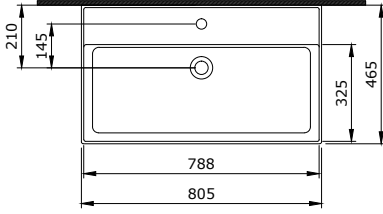

1378 Milano Lavabo 100 cm