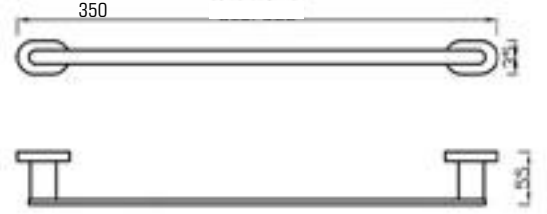

3014-0008 Tuvalet Kağıtlık Açık

3014-0008	KROM	980
-----------	------	-----

3014-0009 Tuvalet Kağıtlık İkili Açık

KOD	RENK	FİYAT/TL
3014-0009	KROM	1.080

3014-0005 Havluluk Uzun 350 mm

3014-0005	KROM	1.160
-----------	------	-------