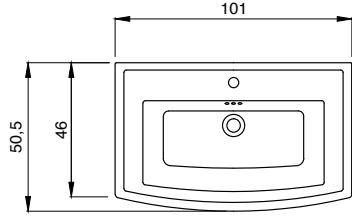

7009 Classico 100 cm Ayaklı Dolap Tek Çekmeceli

KOD	RENK	FİYAT/TL
7009-0104-1168	Parlak Beyaz	32.725
7009-0503-1168	Parlak Siyah	32.725
7900-1014	100 cm Ayna	6.990
7009-0001	Kulp Parlak Krom	250
7009-0001-EG	Kulp Parlak Altın	290
1168-001-0126	PARLAK BEYAZ LAVABO	9.575

- DANELON MERONI Design Studio Tasarımı
- Tek derin çekmece, lükens ayaklı
- Tercihe göre ayaklı ve ayaksız kullanım
- Mdf üzeri lake boya
- Asma dolap (Montaj seti dahil)
- E1 sınıfı sağlıklı mdf lam malzeme
- Su ve neme dayanıklı malzeme
- 1168-xxx-0126 Lavita lavabo rengine göre ayrıca sipariş edilmelidir. Fiyata dahil değildir.
- 3 YIL GARANTİ

- KULP AYRICA SİPARİŞ EDİLMELİDİR.
- AYNA SEÇİMİ İÇİN BAKINIZ: 196 NO'LU SAYFALAR.