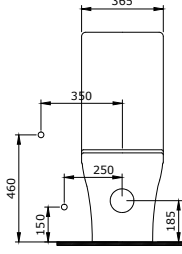

1465 Venezia Rezervuar

- Gizli rezervuar su giriřli
- 1480 Klozet ile kullanım
- İ takım dahil deęildir.
- 13,24 kg
- 10 YIL GARANTİLİ

A1262

FİYAT (TL)

3/6 Lt İ Takım Doldurma - Siyah

680

1295 Venezia Rimless Duvardan Asma Klozet

- Gizli montaj
- 1295-XXX-0128 Gizli taharet giriřli
- 1295-XXX-0119 Yandan taharet giriřli
- 1295-XXX-0129 Taharet borusuz
- Yandan taharet musluęu kullanımına uygundur.
- 32,70 kg
- 10 YIL GARANTİLİ

A0114 Klozet Üstü Taharet Musluęu - Sıcak / Soęuk

A0114-0001 KROM 1.295

- 1295-XXX-0119 Venezia Rimless Duvardan Asma Klozet ile uyumludur.

A0120 Klozet Üstü Taharet Musluęu - Soęuk

A0120-0002 KROM 1.090

- 1295-XXX-0119 Venezia Rimless Duvardan Asma Klozet ile uyumludur.

Tüm fiyatlar tavsiye edilen azami perakende satış fiyatlarıdır. Fiyatlara KDV dahil değildir. Sanıkey Seramik Saęlık Gereerleri San. ve Tic. A.ř.'nin ürünler ve teknik detaylarında deęişiklik yapma hakkı saklıdır. Renkler için mutlaka canlı numune görülmelidir. Ürünler hakkında daha fazla bilgi için www.bochibagno.com adresini ziyaret ediniz.