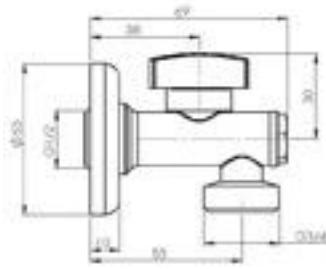

6170-0002 Filtreli Çamaşır Musluğu

6170-0002	KROM	230

- Klasik açma-kapama
- G 3/4" rakor bağlantıya uygun
- Rozet dahil
- Hortum uçsuz