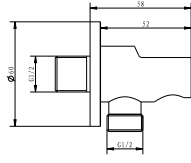

BANYO & DUŞ SİSTEMLERİ Çıkış Dirsekleri ve Askılar

5700-0003 Askılı El Duşu Çıkış Dirseği

KOD	RENK	FİYAT/TL
5700-0003	KROM	1.315
5700-0003-AB	MAT SİYAH	2.090

- Sabit el duşu askısı ve çıkışı
- Malzeme: Pirinç
- Krom
- Sıva altı hazırlık gerektirir.
- G1/2