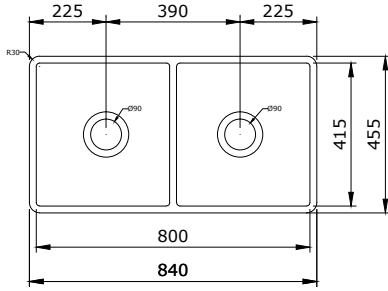

1139 Lavello Mutfak Eviyesi 84 cm

- Armatür deliksiz, su taşma deliksiz
- 2331 0002 Sifon ürün ayrı satılır.
- 2300 0016 Tel ızgara ayrı satılır.
- 42,22 kg
- 10 YIL GARANTİLİ
- Çelik tel ızgara ile birlikte kullanılması tavsiye edilir.

KOD	RENK	FİYAT/TL
1139-001-0120-03	PARLAK BEYAZ	9.055
1139-006-0120-03	MAT GRİ	11.810
1139-011-0120-03	MAT KAŞMİR	11.810
1139-014-0120-03	PARLAK BİSKÜVİ	11.810
1139-020-0120-03	MAT ANTRASİT	13.775
1139-025-0120-03	MAT KAHVE	13.775
1139-004-0120-03	MAT SİYAH	13.775
1139-005-0120-03	PARLAK SİYAH	13.775
2300-0016	P. ÇELİK TEL IZGARA (1 Ad.)	1.030

1138 Lavello Mutfak Eviyesi 76 cm

- Armatür deliksiz, su taşma deliksiz
- 2331 0001 Sifon ürün ayrı satılır.
- 2300 0015 Tel ızgara ayrı satılır.
- 34,04 kg
- 10 YIL GARANTİLİ
- Çelik tel ızgara ile birlikte kullanılması tavsiye edilir.

1138-001-0120-03	PARLAK BEYAZ	7.195
1138-006-0120-03	MAT GRİ	9.395
1138-011-0120-03	MAT KAŞMİR	9.395
1138-014-0120-03	PARLAK BİSKÜVİ	9.395
1138-020-0120-03	MAT ANTRASİT	10.950
1138-025-0120-03	MAT KAHVE	10.950
1138-004-0120-03	MAT SİYAH	10.950
1138-005-0120-03	PARLAK SİYAH	10.950
2300-0015	P. ÇELİK TEL IZGARA	1.920