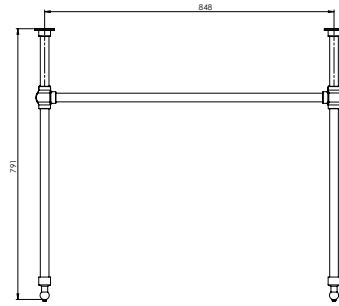

3930-0001S Metal Konsol Ayak

- 2 YIL GARANTİLİ

3930-0001S	KROM	12.755
3930-0001AS	ALTIN	20.660

1169 Lavita Seramik Konsol Ayak

- 1168 lavabo ile kullanılır.
- Liste fiyatı bir adet ayak içindir.
- 2,5 kg
- 10 YIL GARANTİLİ

1169-001-0320	PARLAK BEYAZ	1.800
1169-002-0320	MAT BEYAZ	2.350
1169-014-0320	PARLAK BİSKÜVİ	2.350
1169-004-0320	MAT SİYAH	2.750
1169-005-0320	PARLAK SİYAH	2.750
1169-401-0320	PARLAK GÜMÜŞ	5.075
1169-402-0320	PARLAK ALTIN	5.075
1169-403-0320	MAT ALTIN	5.075