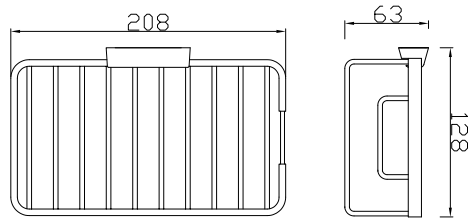

3050-0007 Tel Sabunluk + Malzemelik Düz MD

3050-0007	KROM	1.180