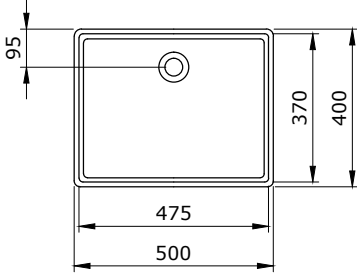

KOD	RENK	FİYAT/TL
1215-062-0125	PARLAK BEYAZ	3.355
1215-002-0125	MAT BEYAZ	4.390
1215-006-0125	MAT GRİ	4.390
1215-007-0125	MAT YASEMİN	4.390
1215-011-0125	MAT KAŞMİR	4.390
1215-014-0125	PARLAK BİSKÜVİ	4.390
1215-032-0125	MAT SOMON	4.390
1215-033-0125	MAT MİNT YEŞİL	4.390
1215-020-0125	MAT ANTRASİT	5.105
1215-021-0125	P. MANDALİNA SARISI	5.105
1215-025-0125	MAT KAHVE	5.105
1215-027-0125	MAT YEŞİL	5.105
1215-029-0125	MAT BUZ MAVİSİ	5.105
1215-069-0125	MAT BETON	5.105
1215-004-0125	MAT SİYAH	5.105
1215-005-0125	PARLAK SİYAH	5.105
1215-012-0125	PARLAK TURUNCU	5.830
1215-019-0125	PARLAK KIRMIZI	5.830
1215-071-0125	MAT PETROL MAVİSİ	5.105
1215-072-0125	P. BURGONYA BORDOSU	5.105