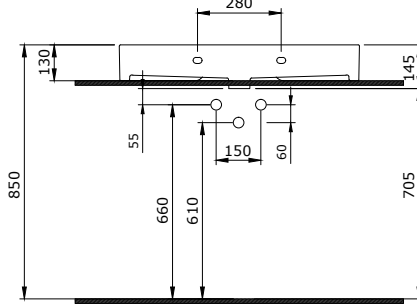

1378 Milano Lavabo 100 cm