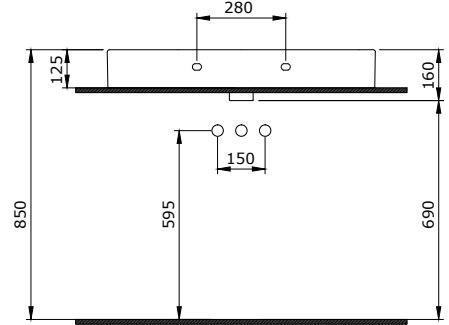

1123-001-0126	PARLAK BEYAZ	1.705
---------------	--------------	-------

1124 Parma Lavabo 85 cm

KOD RENK FİYAT/TL

1124-001-0126 PARLAK BEYAZ 2.700

- * Tek armatür delikli
- * Su taşma delikli
- * Tezgah üstü ve asma kullanım
- * 25,26 kg
- * 10 YIL GARANTİLİ