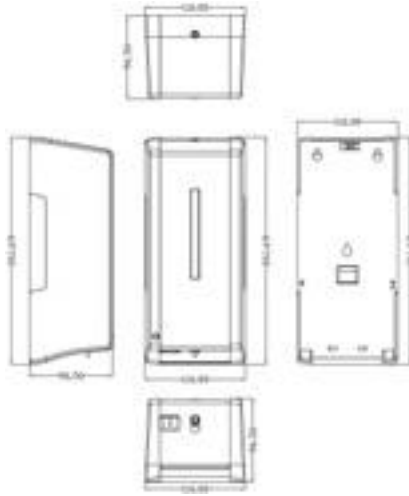

3900-0015 Fotoselli Sıvı Sabunluk 1,1 lt. **YENİ**

3900-0015	MAT	5.965