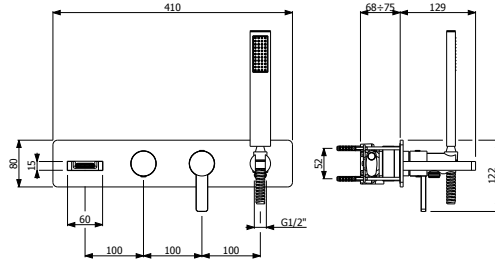

KOD	RENK	FİYAT/TL
1014-0045	KROM	26.960

- * Çıkış ucu uzunluğu: 129 mm
- * 35 mm seramik kartuş
- * Çıkış ucunda sınırlandırılmış su akışı: 9 lt/dk
- * El duşu ve duş hortumu (1,5 m) ürüne dahildir.
- * Şelale su akışı
- * Duvar için montaj gerektirir.
- * İç set ürüne dahildir.