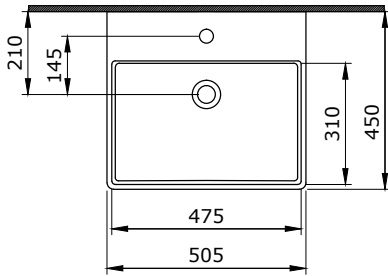

1216 Milano Batarya Banklı Lavabo 50 cm

- * Su taşma delikli
- * Tezgah üstü ve asma kullanım
- * 15,67 kg
- * 10 YIL GARANTİLİ

KOD	RENK	FİYAT/TL
1216-062-0126	PARLAK BEYAZ	3.355
1216-002-0126	MAT BEYAZ	4.390
1216-006-0126	MAT GRİ	4.390
1216-007-0126	MAT YASEMİN	4.390
1216-011-0126	MAT KAŞMİR	4.390
1216-014-0126	PARLAK BİSKÜVİ	4.390
1216-032-0126	MAT SOMON	4.390
1216-033-0126	MAT MİNT YEŞİL	4.390
1216-020-0126	MAT ANTRASİT	5.105
1216-021-0126	P. MANDALİNA SARISI	5.105
1216-025-0126	MAT KAHVE	5.105
1216-027-0126	MAT YEŞİL	5.105
1216-029-0126	MAT BUZ MAVİSİ	5.105
1216-069-0126	MAT BETON	5.105
1216-004-0126	MAT SİYAH	5.105
1216-005-0126	PARLAK SİYAH	5.105
1216-012-0126	PARLAK TURUNCU	5.830
1216-019-0126	PARLAK KIRMIZI	5.830
1216-071-0126	MAT PETROL MAVİSİ	5.105
1216-072-0126	P. BURGONYA BORDOSU	5.105