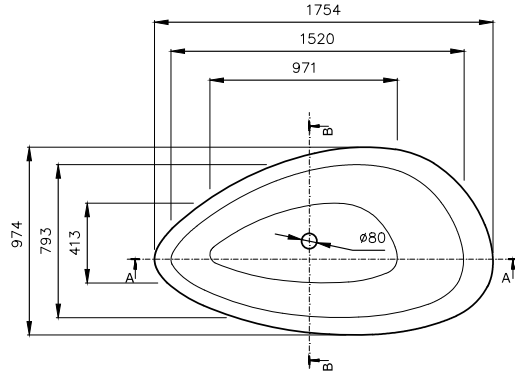

- Fiyatlara montaj dahil değildir.
- 1015-0024 Cube Yerden Küvet Bataryası ile uyumludur.