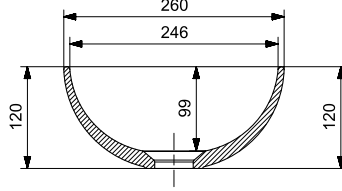

KOD	RENK	FİYAT/TL
1471-001-0125	PARLAK BEYAZ	1.460
1471-002-0125	MAT BEYAZ	2.190
1471-006-0125	MAT GRİ	2.190
1471-007-0125	MAT YASEMİN	2.190
1471-011-0125	MAT KAŞMİR	2.190
1471-014-0125	PARLAK BİSKÜVİ	2.190
1471-032-0125	MAT SOMON	2.190
1471-033-0125	MAT MİNT YEŞİL	2.190
1471-020-0125	MAT ANTRASİT	2.550
1471-021-0125	P. MANDALİNA SARISI	2.550
1471-025-0125	MAT KAHVE	2.550
1471-027-0125	MAT YEŞİL	2.550
1471-029-0125	MAT BUZ MAVİSİ	2.550
1471-069-0125	MAT BETON	2.550
1471-004-0125	MAT SİYAH	2.550
1471-005-0125	PARLAK SİYAH	2.550
1471-012-0125	PARLAK TURUNCU	2.910
1471-019-0125	PARLAK KIRMIZI	2.910
1471-070-0126	MAT BRONZ	2.910
1471-071-0125	MAT PETROL MAVİSİ	2.550
1471-072-0126	P. BURGONYA BORDOSU	2.550