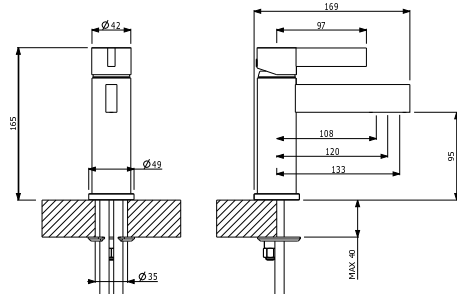

1015-0001-SA Tek Kumandalı Lavabo Bataryası

1015-0001-SA ALTIN 19.990

- Swarovski® kristalleri
- 24k altın kaplama
- Çıkış ucu uzunluğu: 120 mm
- Çıkış ucu yüksekliği: 95 mm
- 25 mm seramik kartuş
- Gizli dikdörtgen Neoperl perlatör
- Sınırlandırılmış su akışı: 7,5 lt/dk