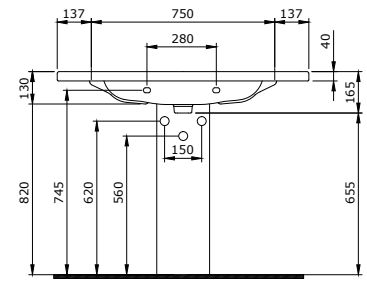

1118 Taormina Pro Etajerli Lavabo 105 cm

KOD

RENK

FİYAT/TL

1118-001-0126

PARLAK BEYAZ

3.450

- * 1118-xxx-0126 Tek armatür delikli, su taşma delikli
- * 1118-xxx-0127 Üç armatür delikli, su taşma delikli
- * Tezgah üstü veya asma olarak kullanılabilir.
- * 1002 ve 1003 ayaklar ile uyumludur.
- * 11,37 kg
- * 10 YIL GARANTİLİ