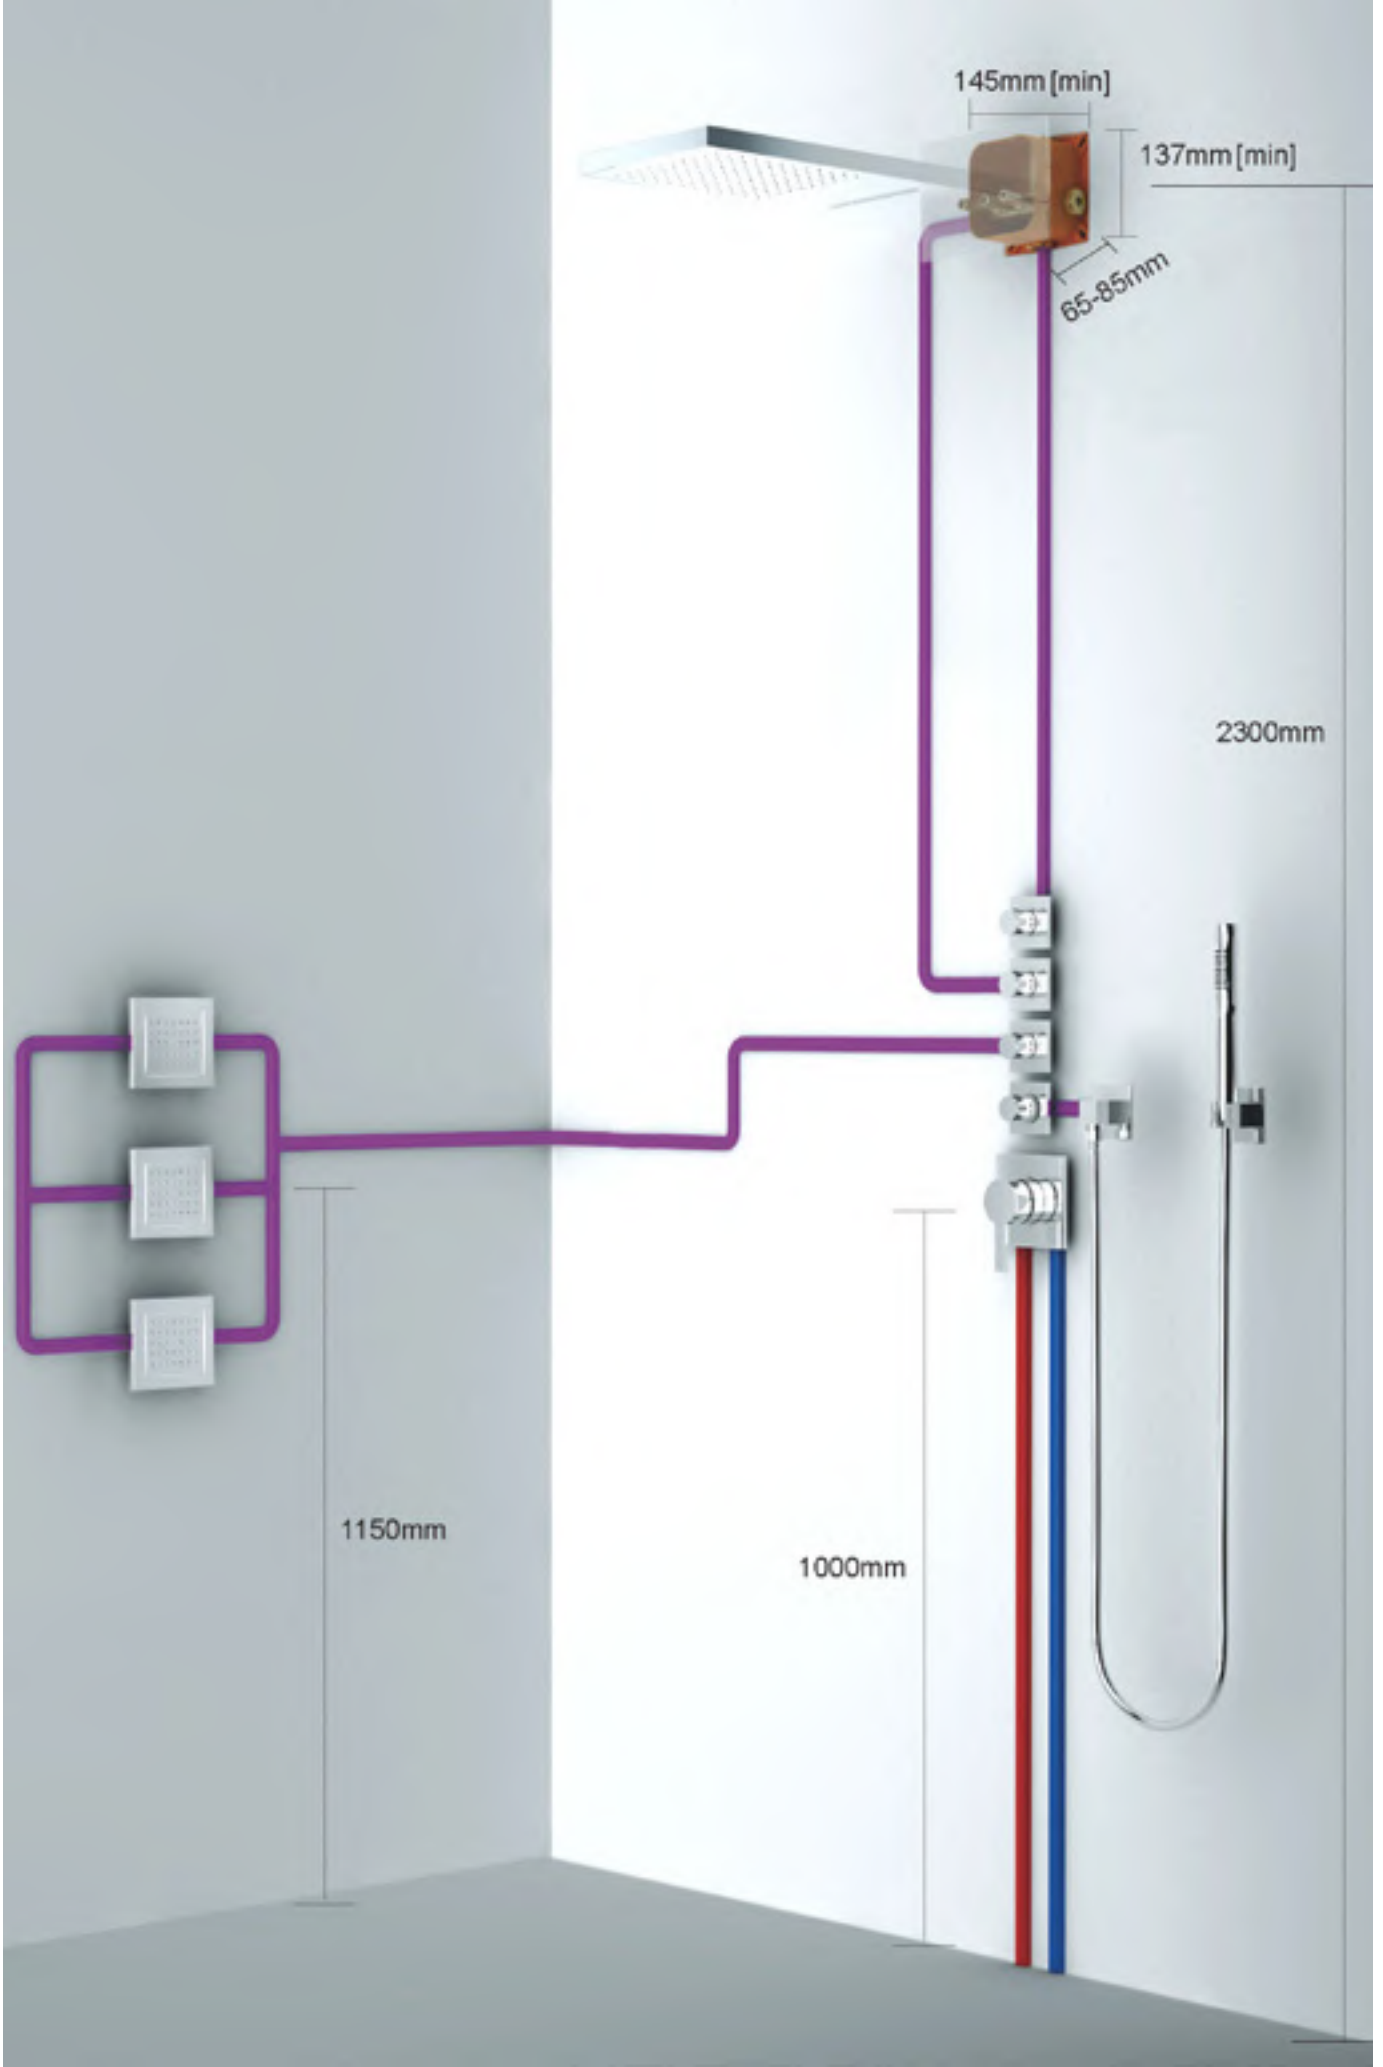

BANYO VE DUŞ
SİSTEMLERİ