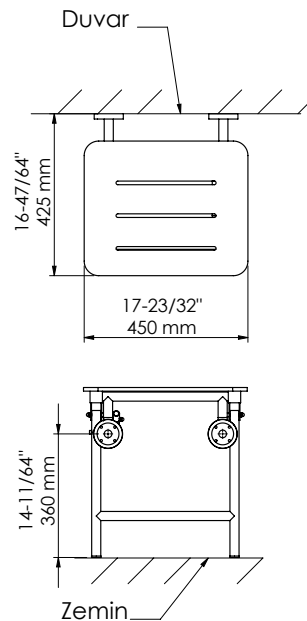

- Fenolik tabla
- Kolay temizlenebilme
- Denge ve hareket güçlülüğüne sahip kişiler için uygundur.
- 304 kalite mat paslanmaz çelik
- Maksimum ağırlık 200 kg