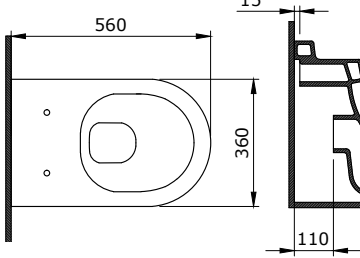

1528-001-0128	PARLAK BEYAZ	4.880
1528-002-0128	MAT BEYAZ	6.340
1528-006-0128	MAT GRİ	6.340
1528-007-0128	MAT YASEMİN	6.340
1528-011-0128	MAT KAŞMİR	6.340
1528-014-0128	PARLAK BİSKÜVİ	6.340
1528-032-0128	MAT SOMON	6.340
1528-033-0128	MAT MİNT YEŞİL	6.340
1528-020-0128	MAT ANTRASİT	7.385
1528-021-0128	P. MANDALİNA SARISI	7.385
1528-025-0128	MAT KAHVE	7.385
1528-027-0128	MAT YEŞİL	7.385
1528-029-0128	MAT BUZ MAVİSİ	7.385
1528-069-0128	MAT BETON	7.385
1528-004-0128	MAT SİYAH	7.385
1528-005-0128	PARLAK SİYAH	7.385
1528-012-0128	PARLAK TURUNCU	8.450
1528-019-0128	PARLAK KIRMIZI	8.450
1528-071-0128	MAT PETROL MAVİSİ	7.385
1528-072-0128	P. BURGONYA BORDOSU	7.385

1529 Venezia Takım Klozet Rimless