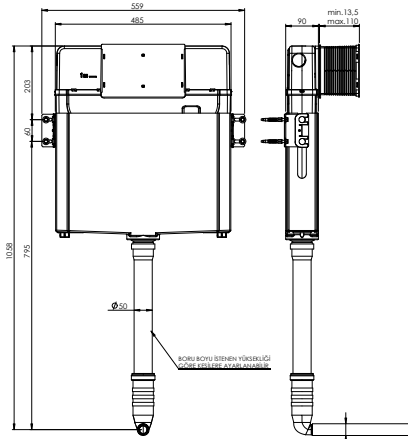

- KIWA sertifikalı
- TS EN 14055 Sertifikalı
- Su tüketimi ayarlanabilir boşaltma grubu
- Çift kademeli yıkama
- Yükseklik ve derinlik ayarı sağlayan özel su bağlantı borusu
- Derinlik ayarlı koruma paneli
- Soğuk ve darbelere karşı dayanıklı gövde
- Fluidmaster iç takım / kendini temizleme özellikli
- 16 bar basınca dayanıklı flex hortum, ara musluk ve doldurma grubu
- Hızlı ve süper sessiz doldurma, 18 db
- Kolay montaj ve bakım
- EPDM veya SBR dayanıklı kauçuk sızdırmaz conta
- 5 YIL GARANTİ