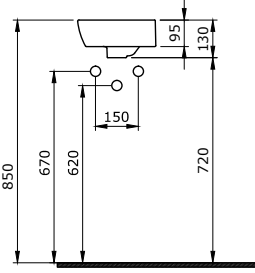

KOD	RENK	FİYAT/TL
1392-001-0126	PARLAK BEYAZ	1.255
1392-002-0126	MAT BEYAZ	1.650
1392-006-0126	MAT GRİ	1.650
1392-007-0126	MAT YASEMİN	1.650
1392-011-0126	MAT KAŞMİR	1.650
1392-014-0126	PARLAK BİSKÜVİ	1.650
1392-032-0126	MAT SOMON	1.650
1392-033-0126	MAT MİNT YEŞİL	1.650
1392-020-0126	MAT ANTRASİT	1.915
1392-021-0126	P. MANDALINA SARISI	1.915
1392-025-0126	MAT KAHVE	1.915
1392-027-0126	MAT YEŞİL	1.915
1392-029-0126	MAT BUZ MAVİSİ	1.915
1392-069-0126	MAT BETON	1.915
1392-004-0126	MAT SİYAH	1.915
1392-005-0126	PARLAK SİYAH	1.915
1392-012-0126	PARLAK TURUNCU	2.190
1392-019-0126	PARLAK KIRMIZI	2.190
1392-071-0126	MAT PETROL MAVİSİ	1.915
1392-072-0126	P. BURGONYA BORDOSU	1.915