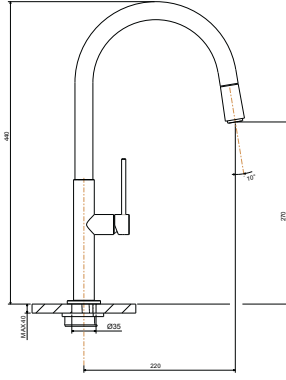

2201-0004 Tek Kumandalı Eviye Bataryası - Spreyli

KOD	RENK	FİYAT/TL
2201-0004	KROM	7.050

- Ultra ince tasarım
- Çift fonksiyonlu el duşu
- Jet spray özellikli
- 25 mm KERAMİTAL seramik kartuş
- HONEYCOMB® kireç kırıcı özellikli NEOPERL CACHE (gizli) perlatör
- 180° döner boru
- Çıkış ucu uzunluğu: 220 mm
- Çıkış ucu yüksekliği: 270 mm