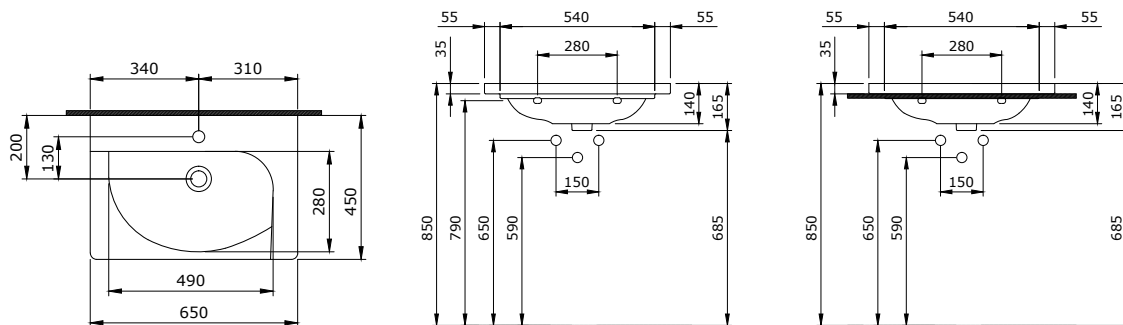

1142 Bedensel Engelli Lavabosu 65 cm

- Su taşma delikli
- Yaşlı ve bedensel engelli lavabosu, 65 cm. Rahat kullanım için önü içeri doğru eğimli. Eh-shg-pc; eh-sh-pc lavabo eğme mekanizmaları ile kullanılabilir.
- Ağırlık: 18 kg
- Ölçüler: 65 x 57 x 15 cm
- 20,65 kg.
- 10 YIL GARANTİLİ

KOD	RENK	FİYAT/TL
1142-001-0126	PARLAK BEYAZ	2.675
1142-011-0126	MAT KAŞMİR	3.490
1142-021-0126	P. MANDALINA SARISI	4.075
1142-005-0126	PARLAK SİYAH	4.075
1142-012-0126	PARLAK TURUNCU	4.645

1015 Taormina Arch 45 cm Lavabo

- 1015-xxx-0126 Tek armatür delikli, su taşma delikli
- Tezgah üstü veya asma olarak kullanılabilir.
- Ayaklı kullanıma uygun değildir.
- 7,13 kg
- 10 YIL GARANTİLİ

1015-001-0126	PARLAK BEYAZ	1.045

1009 Taormina Arch 65 cm Lavabo

- 1009-xxx-0126 Tek armatür delikli, su taşma delikli
- 1009-xxx-0127 Üç armatür delikli, su taşma delikli
- Tezgah üstü veya asma olarak kullanılabilir.
- 1002 ve 1003 ayaklar ile uyumlu
- 14.44 kg.
- 10 YIL GARANTİLİ

1009-001-0126	PARLAK BEYAZ	1.890