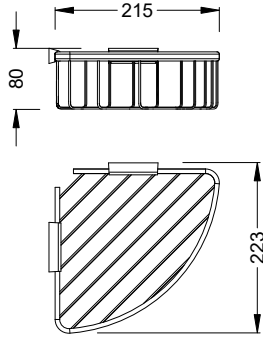

3050-0003-EG Tel Sabunluk Köşe

3050-0003-EG	ALTIN	2.640