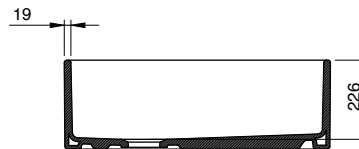

KOD	RENK	FİYAT/TL
1346-001-0120	PARLAK BEYAZ	7.895
1346-006-0120	MAT GRİ	10.300
1346-011-0120	MAT KAŞMİR	10.300
1346-014-0120	PARLAK BİSKÜVİ	10.300
1346-020-0120	MAT ANTRASİT	12.040
1346-025-0120	MAT KAHVE	12.040
1346-004-0120	MAT SİYAH	12.040
1346-005-0120	PARLAK SİYAH	12.040
2300-0002	P. ÇELİK TEL IZGARA	1.920