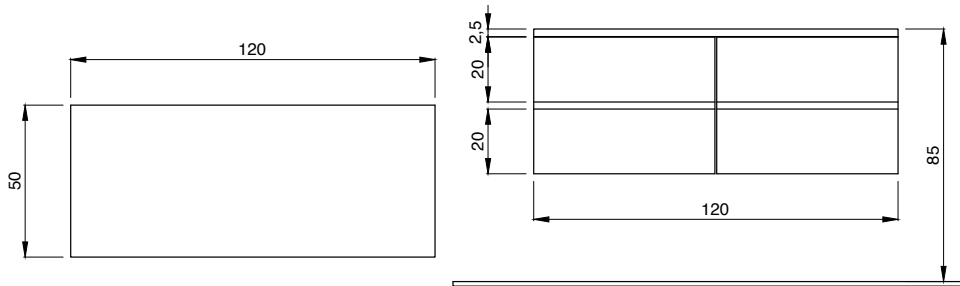

! Siparişlerinizde (XXXX) yerine
(1114-1119-1120-1174-1215-1216) tercih edebilirsiniz.
Fakat ürün bu belirtilen lavabo kodlarının tamamına
göre uyumlu değildir.

* AYNA SEÇİMİ İÇİN BAKINIZ: 196 NO'LU SAYFALAR.