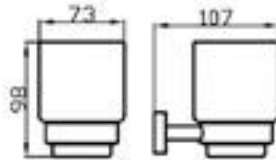

* Buzlu Cam

KOD	RENK	FİYAT/TL
3014-0003	KROM	805