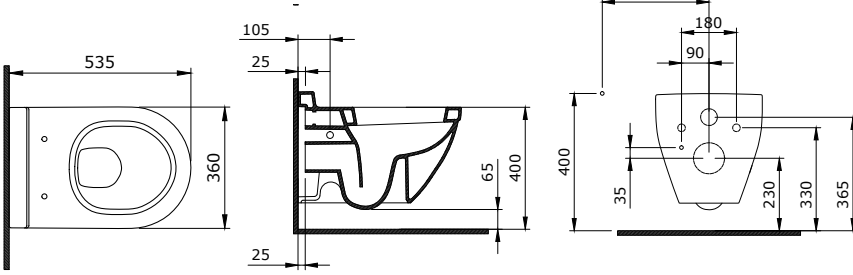

KOD	RENK	FİYAT/TL
1012-001-0128	PARLAK BEYAZ	4.170
1012-002-0128	MAT BEYAZ	5.440
1012-006-0128	MAT GRİ	5.440
1012-007-0128	MAT YASEMİN	5.440
1012-011-0128	MAT KAŞMİR	5.440
1012-014-0128	PARLAK BİSKÜVİ	5.440
1012-032-0128	MAT SOMON	5.440
1012-033-0128	MAT MİNT YEŞİL	5.440
1012-020-0128	MAT ANTRASİT	6.360
1012-021-0128	P. MANDALİNA SARISI	6.360
1012-025-0128	MAT KAHVE	6.360
1012-027-0128	MAT YEŞİL	6.360
1012-029-0128	MAT BUZ MAVİSİ	6.360
1012-029-0128	MAT BETON	6.360
1012-004-0128	MAT SİYAH	6.360
1012-005-0128	PARLAK SİYAH	6.360
1012-012-0128	PARLAK TURUNCU	7.240
1012-019-0128	PARLAK KIRMIZI	7.240
1012-071-0128	MAT PETROL MAVİSİ	6.360
1012-072-0128	P. BURGONYA BORDOSU	6.360