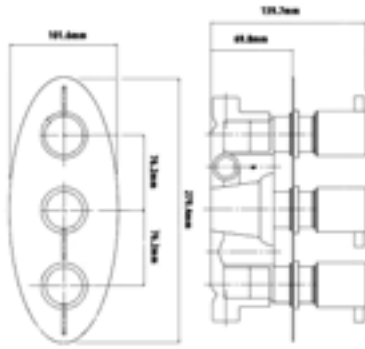

5450-0007 Ankastr Termostatik Duş Bataryası 3 Çıkışlı, 102x280 mm Oval