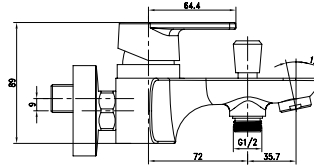

1026-0021 Banyo Bataryası

KOD	RENK	FİYAT/TL
1026-0021	KROM	3.860

- Sıçramayı önleyen hava karıştırıcı akış sistemi
- 35 mm seramik kartuş
- Açılı yerleştirilmiş perlatör: 12°
- Ses sınıfı: I
- Çıkış ucu uzunluğu: 163 mm