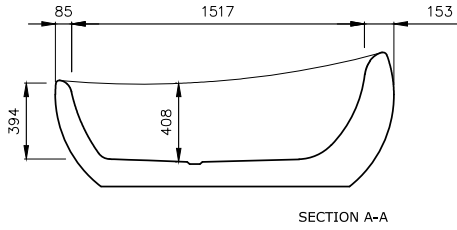

- Fiyatlara montaj dahil değildir.
- 1015-0024 Cube Yerden Küvet Bataryası ile uyumludur.