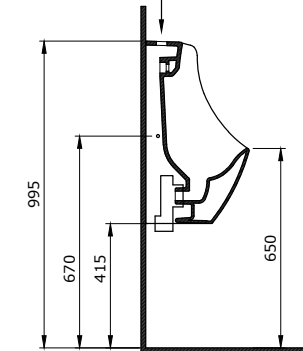

1383-001-0130	PARLAK BEYAZ	3.005
1383-002-0130	MAT BEYAZ	3.910
1383-006-0130	MAT GRİ	3.910
1383-007-0130	MAT YASEMİN	3.910
1383-011-0130	MAT KAŞMİR	3.910
1383-014-0130	PARLAK BİSKÜVİ	3.910
1383-032-0130	MAT SOMON	3.910
1383-033-0130	MAT MİNT YEŞİL	3.910
1383-020-0130	MAT ANTRASİT	4.565
1383-021-0130	P. MANDALİNA SARISI	4.565
1383-025-0130	MAT KAHVE	4.565
1383-027-0130	MAT YEŞİL	4.565
1383-029-0130	MAT BUZ MAVİSİ	4.565
1383-069-0130	MAT BETON	4.565
1383-004-0130	MAT SİYAH	4.565
1383-005-0130	PARLAK SİYAH	4.565
1383-012-0130	PARLAK TURUNCU	5.200
1383-019-0130	PARLAK KIRMIZI	5.200
1383-070-0130	MAT BRONZ	5.200
1383-071-0130	MAT PETROL MAVİSİ	4.565
1383-072-0130	P. BURGONYA BORDOSU	4.565