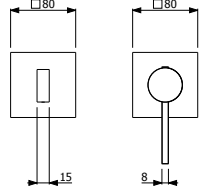

1015-0044 Çift Delikli Ankastre Lavabo Bataryası

1015-0044 KROM 12.550

- Çıkış ucu uzunluğu: 196 mm
- 35 mm seramik kartuş
- İç gövde ürüne dahildir.
- Gizli dikdörtgen Neoperl perlatör
- Sınırlandırılmış su akışı: 8,2 lt/dk