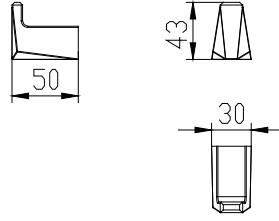

3019-0001 Bornoz Askılık

KOD	RENK	FİYAT/TL
3019-0001	KROM	530