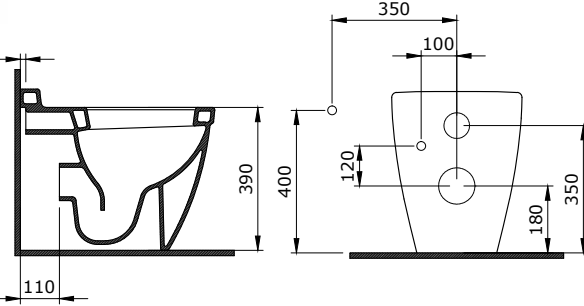

1528-001-0128	PARLAK BEYAZ	4.880
1528-002-0128	MAT BEYAZ	6.340
1528-006-0128	MAT GRİ	6.340
1528-007-0128	MAT YASEMİN	6.340
1528-011-0128	MAT KAŞMİR	6.340
1528-014-0128	PARLAK BİSKÜVİ	6.340
1528-032-0128	MAT SOMON	6.340
1528-033-0128	MAT MİNT YEŞİL	6.340
1528-020-0128	MAT ANTRASİT	7.385
1528-021-0128	P. MANDALİNA SARISI	7.385
1528-025-0128	MAT KAHVE	7.385
1528-027-0128	MAT YEŞİL	7.385
1528-029-0128	MAT BUZ MAVİSİ	7.385
1528-069-0128	MAT BETON	7.385
1528-004-0128	MAT SİYAH	7.385
1528-005-0128	PARLAK SİYAH	7.385
1528-012-0128	PARLAK TURUNCU	8.450
1528-019-0128	PARLAK KIRMIZI	8.450
1528-071-0128	MAT PETROL MAVİSİ	7.385
1528-072-0128	P. BURGONYA BORDOSU	7.385

1529 Venezia Takım Klozet Rimless