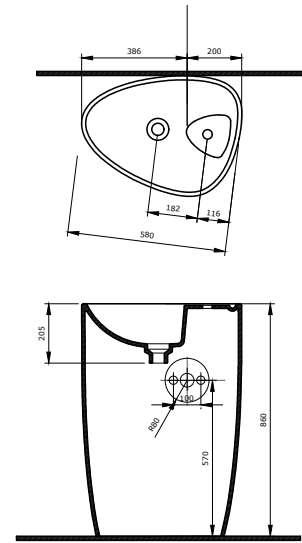

1337- B- Tesisat Şablonu

B

1337-C Tesisat Şablonu

C

CLASSICO LAVITA

SERAMİK SAĞLIK
GEREÇLERİ

1168 Lavita Lavabo 100 cm

- * 1168-xxx-0126 Tek armatür delikli
- * 1168-xxx-0127 Üç armatür delikli
- * 1128 kolon ayak ile birlikte kullanılır.
- * İki veya dört adet ayak ile kullanılır.
- * Su taşma delikli
- * 3930-0001S Metal konsol ayak ile kullanılabilir.
- * 1169 konsol ayak ile kullanılabilir.
- * 27,71 kg
- * 10 YIL GARANTİLİ