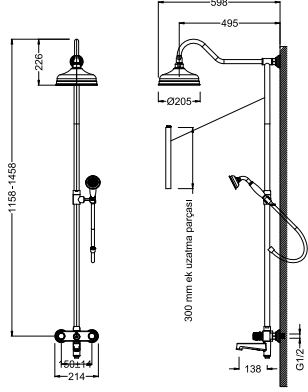

BANYO & DUŞ SİSTEMLERİ Duş Panel ve Duş Kolonları

1005-0031 Banyo Bataryası Duş Kolonu ve El Duşu Seti

KOD	RENK	FİYAT/TL
1005-0031	KROM	30.120

- FLÜHS 1/4 seramik disk karıştırıcı
- HONEYCOMB® kireç kırıcı ve PCA® su tasarrufu özellikli NEOPERL perlatör
- CACHE® NEOPERL gizli perlatör
- Gagadan yönlendiricili banyo bataryası
- Tek fonksiyonlu seramik saplı klasik el duşu
- Duş kolonu üzerinden otomatik yönlendirici
- Kireç kırıcı özellikli 205 mm pirinç tepe duşu
- Su tasarruflu akış sınırlayıcı valf (el duşunda)
- Akış miktarı: Maks. 9 lt/dk
- Ses sınıfı: I
- Ürün içeriği: Banyo bataryası, tepe duşu, seramik saplı pirinç el duşu, duş hortumu (1.5 m)