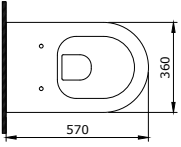

1465 Venezia Rezervuar

- Gizli rezervuar su giriřli
- 1480 Klozet ile kullanım
- İ takım dahil deęildir.
- 13,24 kg
- 10 YIL GARANTİLİ

A1262

FİYAT (TL)

3/6 Lt İ Takım Doldurma - Siyah

680

1295 Venezia Rimless Duvardan Asma Klozet

- Gizli montaj
- 1295-XXX-0128 Gizli taharet giriřli
- 1295-XXX-0119 Yandan taharet giriřli
- 1295-XXX-0129 Taharet borusuz
- Yandan taharet musluęu kullanımına uygundur.
- 32,70 kg
- 10 YIL GARANTİLİ

A0114 Klozet Üstü Taharet Musluęu - Sıcak / Soęuk

A0114-0001 KROM 1.295

- 1295-XXX-0119 Venezia Rimless Duvardan Asma Klozet ile uyumludur.

A0120 Klozet Üstü Taharet Musluęu - Soęuk

A0120-0002 KROM 1.090

- 1295-XXX-0119 Venezia Rimless Duvardan Asma Klozet ile uyumludur.

Tüm fiyatlar tavsiye edilen azami perakende satış fiyatlarıdır. Fiyatlara KDV dahil değildir. Sanıkey Seramik Saęlık Gereerleri San. ve Tic. A.ř.'nin ürünler ve teknik detaylarında deęişiklik yapma hakkı saklıdır. Renkler için mutlaka canlı numune görülmelidir. Ürünler hakkında daha fazla bilgi için www.bochibagno.com adresini ziyaret ediniz.