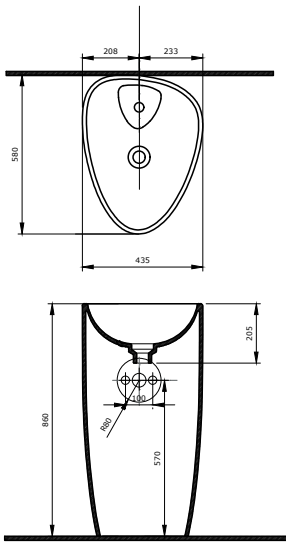

1337-A - Tesisat Şablonu