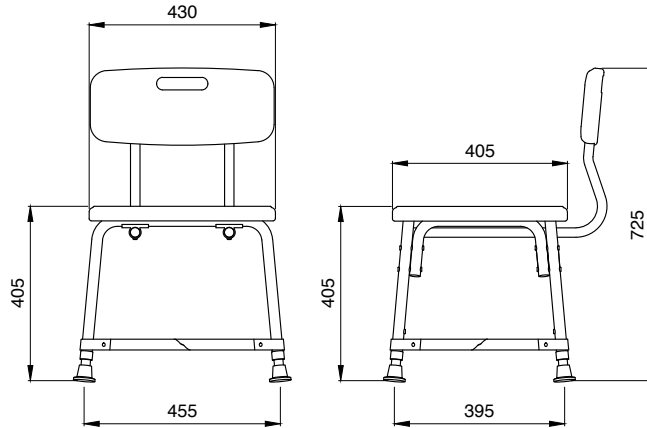

- Bu ürün düz bir duş alanı olan mekanlar için önerilmektedir.
- Duş sandalyesi portatiftir.
- Duş alanına yerleştirilip istenildiğinde kaldırılabilir. Bu sayede mekanda yer tasarrufu sağlar.
- Ürünün arkasında bulunan sırt desteği kullanıcı güvenliğini ve konforunu artırır.
- Ürün ayakları kaymaz özelliğe sahiptir.
- Maks.. taşıma kapasitesi: 250 kg