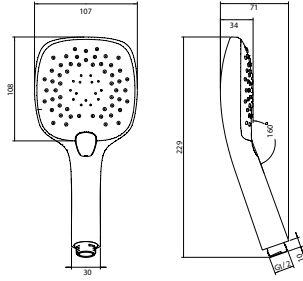

5500-0018	BEYAZ / KROM	1.185

- AIR² hava karışıklı spray
- TOUCH² 2. nesil yumuşak basma butonu
- 3 spray fonksiyonu
- Spray türü: RainFlow®, Masaj spray, RainFlow®+Masaj spray
- Spray türü ayarı: TOUCH² basarak spray değiştirme
- XTREME ECO su tasarrufu: Maks 6 lt/dk
- Mat yumuşak dokulu beyaz ön yüzey
- Krom kaplı arka yüzey
- Genişlik: 107x108 mm
- Ses sınıfı: I

5500-0017 AIR² TOUCH² XTREME ECO 110R El Duşu, 3F, Ø110 mm