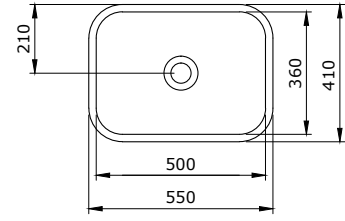

SCALA

SERAMİK SAĞLIK
GEREÇLERİ

1006 Scala Tezga Altı Lavabo 55 cm

- * Armatür deliksiz
- * Su taşma delikli
- * 9,67 kg
- * 10 YIL GARANTİLİ

KOD	RENK	FİYAT/TL
1006-001-0125	PARLAK BEYAZ	1.705
1006-002-0125	MAT BEYAZ	2.240
1006-006-0125	MAT GRİ	2.240
1006-007-0125	MAT YASEMİN	2.240
1006-011-0125	MAT KAŞMİR	2.240
1006-014-0125	PARLAK BİSKÜVİ	2.240
1006-032-0125	MAT SOMON	2.240
1006-033-0125	MAT MİNT YEŞİL	2.240
1006-020-0125	MAT ANTRASİT	2.615
1006-021-0125	P. MANDALİNA SARISI	2.615
1006-025-0125	MAT KAHVE	2.615
1006-027-0125	MAT YEŞİL	2.615
1006-029-0125	MAT BUZ MAVİSİ	2.615
1006-004-0125	MAT BETON	2.615
1006-004-0125	MAT SİYAH	2.615
1006-005-0125	PARLAK SİYAH	2.615
1006-012-0125	PARLAK TURUNCU	2.980
1006-019-0125	PARLAK KIRMIZI	2.980
1006-071-0125	MAT PETROL MAVİSİ	2.615
1006-072-0125	P. BURGONYA BORDOSU	2.615