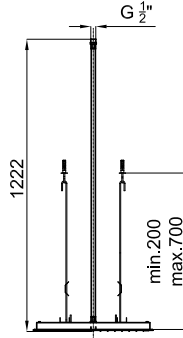

5820-0002 500RS Ankastr Tavan Duşu, Ø500 mm

KOD	RENK	FİYAT/TL
5820-0002	KROM	12.960

- SS304 Paslanmaz çelik gövde
- Sprey disk yüzey: Krom
- Gövde ölçüsü Ø 500 mm
- Tek fonksiyonlu
- Kireç kırıcı özellikli
- Montaj şekli: Tavandan
- Montaj öncesinde tavanda ön hazırlık gerektirir.
- 5450 ve 5460 serisi termostatik ankastr duş bataryaları ile kullanıma uygundur.