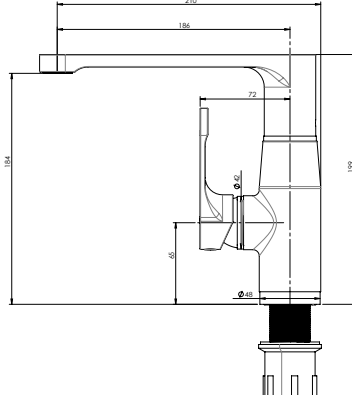

1029-0090 Riva Eviye Bataryası

KOD	RENK	FİYAT/TL
1029-0090	KROM	4.080

- Sıçramayı önleyen hava karıştırıcı akış sistemi
- NEOPERL perlatör
- 180° dönen su çıkış ucu
- Spiral bağlantı hortumları
- Çıkış ucu uzunluğu: 186 mm
- Çıkış ucu yüksekliği: 184 mm