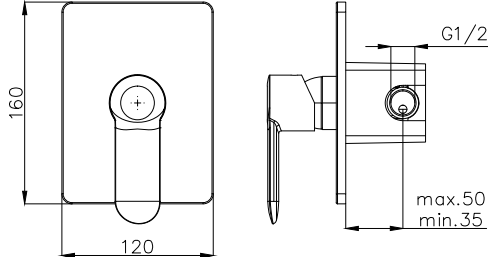

1032-0042 Ankastre Duş Bataryası

KOD	RENK	FİYAT/TL
1032-0042	KROM DIŞ SET	1.105
5405-0042	KROM İÇ SET	1.315

- 35 mm seramik kartuş
- Ürün içeriği: Rozet, kumanda kolu
- İç set ayrı sipariş edilmelidir.