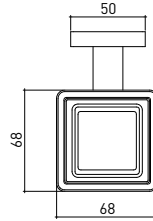

* Buzlu Cam

3021-0003	KROM	840