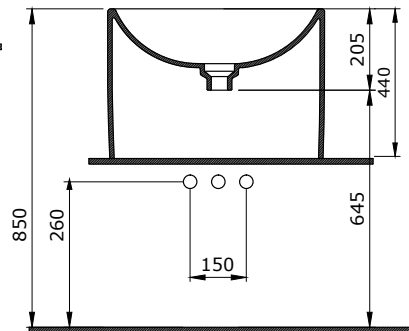

1162-001-0125	PARLAK BEYAZ	10.860
1162-002-0125	MAT BEYAZ	14.165
1162-006-0125	MAT GRİ	14.165
1162-007-0125	MAT YASEMİN	14.165
1162-011-0125	MAT KAŞMİR	14.165
1162-014-0125	PARLAK BİSKÜVİ	14.165
1162-032-0125	MAT SOMON	14.165
1162-033-0125	MAT MİNT YEŞİL	14.165
1162-020-0125	MAT ANTRASİT	16.540
1162-021-0125	P. MANDALİNA SARISI	16.540
1162-025-0125	MAT KAHVE	16.540
1162-027-0125	MAT YEŞİL	16.540
1162-029-0125	MAT BUZ MAVİSİ	16.540
1162-069-0125	MAT BETON	16.540
1162-004-0125	MAT SİYAH	16.540
1162-005-0125	PARLAK SİYAH	16.540
1162-070-0125	MAT BRONZ	18.900
1162-012-0125	PARLAK TURUNCU	18.900
1162-019-0125	PARLAK KIRMIZI	18.900
1162-071-0125	MAT PETROL MAVİSİ	16.540
1162-072-0125	P. BURGONYA BORDOSU	16.540