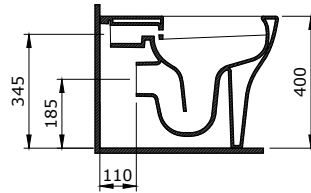

- 1491-xxx-0128 Gizli taharet borusu girişli
- 1491-xxx-0129 Taharet borusuz
- Gizli montaj
- 2,5/4lt su ile yıkama yapar.
- 32,63 kg
- 10 YIL GARANTİ