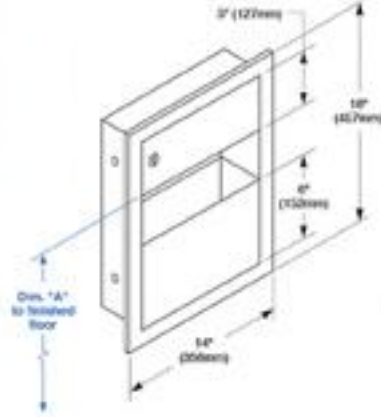

KAĞIT DISPENSERLERİ

229-000000 Kağıt Dis.+Çöp Kovalı, Ankastre 5 lt

229-000002 Kağıt Dis.+Çöp Kovalı, Sıva Üstü 5 lt

KOD	RENK	FİYAT/TL
229-000000	MAT P. ÇELİK	6.875
229-000002	MAT P. ÇELİK	8.440

2297-000000 Kağıt Dis.+Çöp Kovalı, Ankastre 7 lt

2297-000002 Kağıt Dis.+Çöp Kovalı, Sıva Üstü 7 lt

2297-000000	MAT P. ÇELİK	9.995
2297-000002	MAT P. ÇELİK	11.555