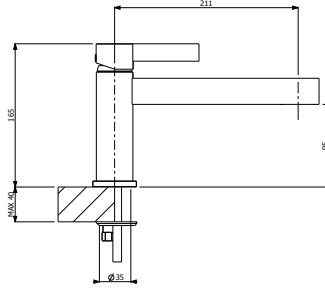

1015-0003	KROM	10.160

- Çıkış ucu uzunluğu: 211 mm
- Çıkış ucu yüksekliği: 95 mm
- 25 mm seramik kartuş
- Gizli dikdörtgen Neoperl perlatör
- Sınırlandırılmış su akışı: 7,5 lt/dk

- 1115 Etna ve 1165 Fenice etajerli lavabolarla kullanılması önerilir.