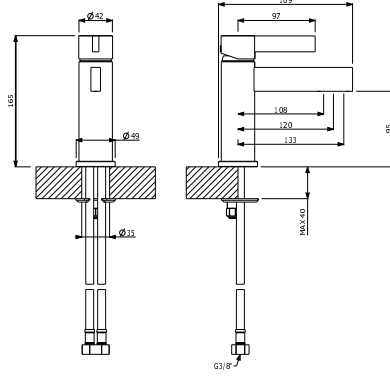

1015-0001 Tek Kumandalı Lavabo Bataryası