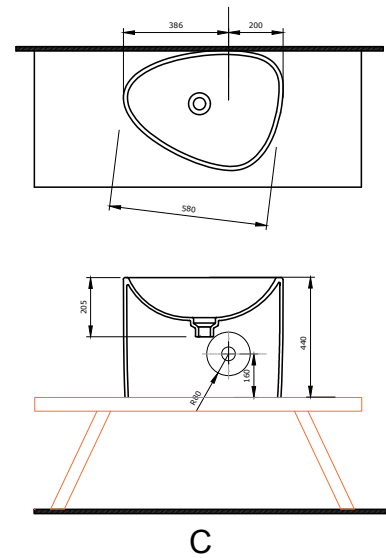

1162-C Tesisat Şablonu