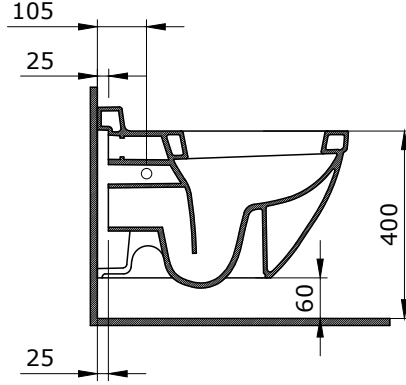

1012 Taormina Arch Asma Klozet

- 1012-xxx-0128 Gizli taharet borusu girişli
- 1012-xxx-0129 Taharet borusuz
- Gizli montaj
- 27,53 kg
- 2,5/4lt su ile yıkama yapar.
- 10 YIL GARANTİLİ

KOD	RENK	FİYAT/TL
1012-001-0128	PARLAK BEYAZ	4.170
1012-011-0128	MAT KAŞMİR	5.440
1012-021-0128	P. MANDALİNA SARISI	6.360
1012-005-0128	PARLAK SİYAH	6.360
1012-012-0128	PARLAK TURUNCU	7.240

A0301 Pure S Klozet Kapağı

- Duroplast Soft Close Kapak
- Kolay temizlenir.
- Sök-tak özelliğindedir.
- Kapak ile klozetler arasında ton farklılıkları olabilir.
- 2 YIL GARANTİLİ

A0301-001	PARLAK BEYAZ	1.970
A0301-011	MAT KAŞMİR	2.935
A0301-005	PARLAK SİYAH	3.445
A0301-021	P. MANDALİNA SARISI	3.445
A0301-012	PARLAK TURUNCU	3.930

A0302 Pure S Klozet Kapağı

- Duroplast Soft Close Kapak
- Kolay temizlenir.
- Sök-tak özelliğindedir.
- Kapak ile klozetler arasında ton farklılıkları olabilir.
- 2 YIL GARANTİLİ

A0302-001	PARLAK BEYAZ	1.970
A0302-002	MAT BEYAZ	2.935
A0302-006	MAT GRİ	2.935
A0302-007	MAT YASEMİN	2.935
A0302-011	MAT KAŞMİR	2.935
A0302-014	PARLAK BİSKÜVİ	2.935
A0302-032	MAT SOMON	2.935
A0302-033	MAT MİNT YEŞİL	2.935
A0302-020	MAT ANTRASİT	3.445
A0302-021	P. MANDALİNA SARISI	3.445
A0302-025	MAT KAHVE	3.445
A0302-027	MAT YEŞİL	3.445
A0302-029	MAT BUZ MAVİSİ	3.445
A0302-069	MAT BETON	3.445
A0302-004	MAT SİYAH	3.445
A0302-005	PARLAK SİYAH	3.445
A0302-012	PARLAK TURUNCU	3.930
A0302-019	PARLAK KIRMIZI	3.930
A0302-071	MAT PETROL MAVİSİ	3.445
A0302-072	P. BURGONYA BORDOSU	3.445