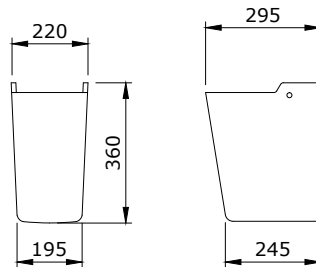

- 1015 Taormina Arch 45 cm lavabo hariç tüm Taormina Serisi lavabolar ile uyumludur.
- 7,87 kg
- 10 YIL GARANTİLİ