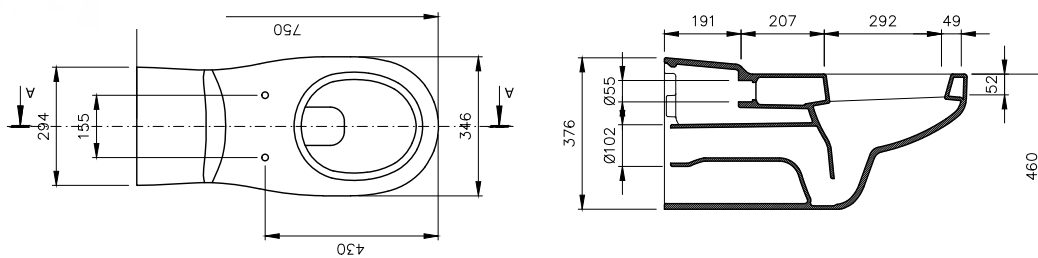

- 2012-xxx-0128 Gizli taharet borusu girişi
- 2012-xxx-0129 Taharet borusuz
- Yaşlı ve bedensel engelliler için önü kapalı 75 cm asma klozet
- A0323-A0376 Kapak ile kullanım
- 27,58 kg
- Ölçüler: 75 x 35,5 x 35 cm
- 10 YIL GARANTİLİ