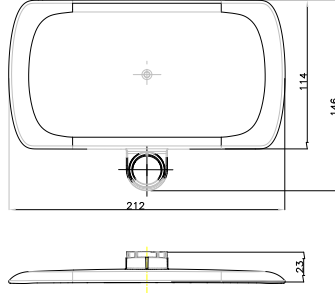

BANYO & DUŞ SİSTEMLERİ Sabunluk ve Duş Hortumları

5670-0001 Sürgü Sabunluđu, Krom

KOD	RENK	FİYAT/TL
5670-0001	KROM	315

- Gövde malzemesi: ABS
- Uzunluk: 212x114 mm
- Askı delik çapı: Ø 22 mm
- Krom yüzey
- Tüm yuvarlak sürgülerle uyumludur.