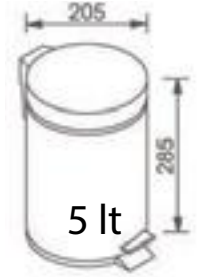

3054-0002	KROM	1.615
3054-0002-EG	ALTIN	2.410