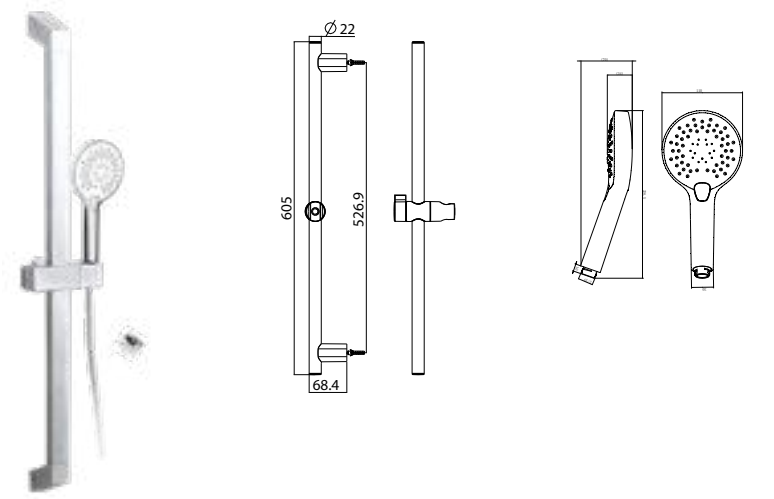

5650-0006 Monte Air² Touch² 3F, Sürgü Takımı

KOD	RENK	FİYAT/TL
5650-0006	KROM	2.680

- Gövde malzemesi: ABS
- Uzunluk: 650 mm
- Gövde ölçüsü: 30x15 mm
- Krom yüzey kaplama
- Krom hortum malzemesi: PVC
- Spiral hortum uzunluğu: 1.5 m
- Kolay temizlenebilir
- XTREME ECO su tasarrufu: Maks.. 6 lt/dk
- TOUCH² ikinci nesil yumuşak basma butonu
- 3 Sprey fonksiyonu
- Sprey türü: Masaj sprej, Rainflow, Rainflow+ Masaj sprej
- El duşu Ø: 110x110 mm
- Krom kaplı arka yüzey