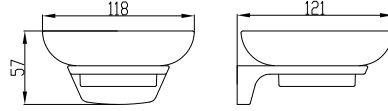

3018-0004 Havluluk Yuvarlak 170 mm

KOD	RENK	FİYAT/TL
3018-0004	KROM	550

3013-0002 Trieste Sabunluk

* Buzlu Cam

3013-0002	KROM	730

3013-0012 Trieste Sıvı Sabunluk

* Buzlu Cam

3013-0012	KROM	1.360

3013-0003 Trieste Diş Fırçalık

* Buzlu Cam

3013-0003	KROM	690