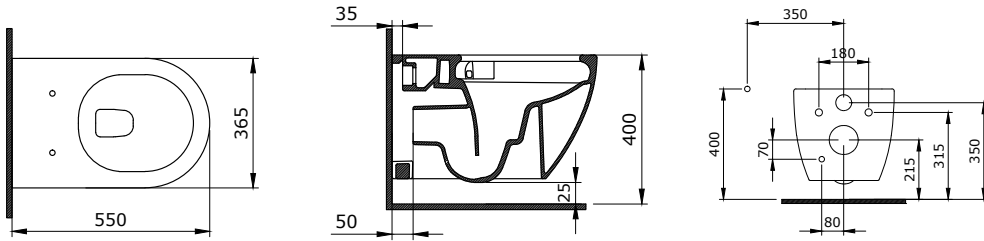

- 3 adet su jeti ile yıkama
- 1171-xxx-0128 Gizli taharet girişli
- 1171-xxx-0129 Taharet borusuz
- Sipariş için termin alınır.
- 27,58 kg
- 10 YIL GARANTİLİ

1171-001-0128	PARLAK BEYAZ	5.995
1171-002-0128	MAT BEYAZ	7.800
1171-006-0128	MAT GRİ	7.800
1171-007-0128	MAT YASEMİN	7.800
1171-011-0128	MAT KAŞMİR	7.800
1171-020-0128	MAT ANTRASİT	9.115
1171-004-0128	MAT SİYAH	9.115
1171-005-0128	PARLAK SİYAH	9.115