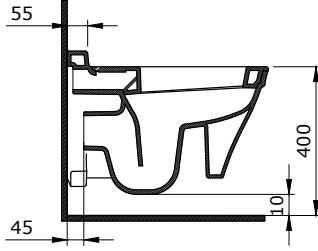

1177 Lavita Asma Klozet

- 1177-xxx-0128 Gizli taharet giriřli
- 1177-xxx-0129 Taharet borusuz
- 2,5/4lt su ile yıkama yapar.
- 29,50 kg
- 10 YIL GARANTİLİ

KOD	RENK	FİYAT/TL
1177-001-0128	PARLAK BEYAZ	5.490
1177-002-0128	MAT BEYAZ	7.170
1177-014-0128	PARLAK BİSKÜVİ	7.170
1177-004-0128	MAT SİYAH	8.375
1177-005-0128	PARLAK SİYAH	8.375

A0331 Lavita Klozet Kapađı

- Duroplast Soft Close Kapak
- Kolay temizlenir.
- Sök-tak özelliğlidir.
- Kapak ile klozetler arasında ton farklılıkları olabilir.
- 2 YIL GARANTİLİ

A0331-001	PARLAK BEYAZ	1.970
A0331-002	MAT BEYAZ	2.935
A0331-014	PARLAK BİSKÜVİ	2.935
A0331-004	MAT SİYAH	3.445
A0331-005	PARLAK SİYAH	3.445