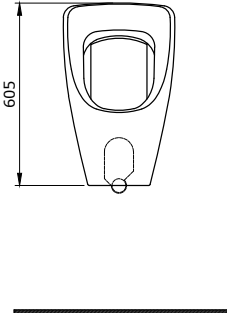

1383-001-0130	PARLAK BEYAZ	3.005
1383-002-0130	MAT BEYAZ	3.910
1383-006-0130	MAT GRİ	3.910
1383-007-0130	MAT YASEMİN	3.910
1383-011-0130	MAT KAŞMİR	3.910
1383-014-0130	PARLAK BİSKÜVİ	3.910
1383-032-0130	MAT SOMON	3.910
1383-033-0130	MAT MİNT YEŞİL	3.910
1383-020-0130	MAT ANTRASİT	4.565
1383-021-0130	P. MANDALİNA SARISI	4.565
1383-025-0130	MAT KAHVE	4.565
1383-027-0130	MAT YEŞİL	4.565
1383-029-0130	MAT BUZ MAVİSİ	4.565
1383-069-0130	MAT BETON	4.565
1383-004-0130	MAT SİYAH	4.565
1383-005-0130	PARLAK SİYAH	4.565
1383-012-0130	PARLAK TURUNCU	5.200
1383-019-0130	PARLAK KIRMIZI	5.200
1383-070-0130	MAT BRONZ	5.200
1383-071-0130	MAT PETROL MAVİSİ	4.565
1383-072-0130	P. BURGONYA BORDOSU	4.565