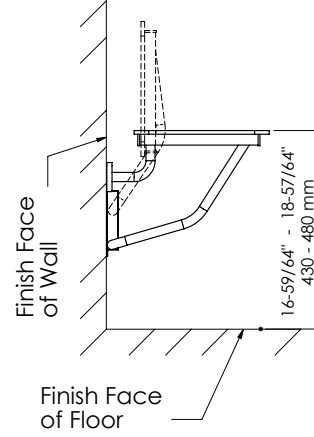

- Fenolik tabla
- Kolay temizlenebilme
- Denge ve hareket güçlülüğüne sahip kişiler için uygundur.
- 304 kalite mat paslanmaz çelik
- Maksimum ağırlık 150 kg