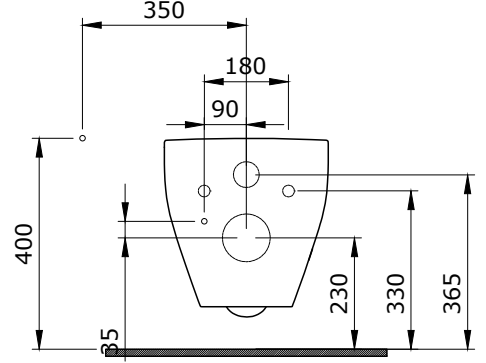

KOD	RENK	FİYAT/TL
1012-001-0128	PARLAK BEYAZ	4.170
1012-011-0128	MAT KAŞMİR	5.440
1012-021-0128	P. MANDALİNA SARISI	6.360
1012-005-0128	PARLAK SİYAH	6.360
1012-012-0128	PARLAK TURUNCU	7.240