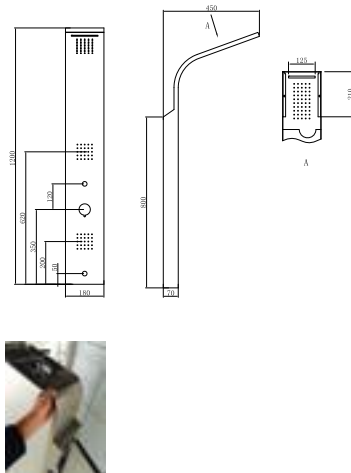

5900 0006/5900 0007 Pannelo Duş Paneli, Alüminyum

5900-0006	BEYAZ	13.045
5900-0007	SİYAH	13.045

- Alüminyum gövde
- 4 su çıkışlı duş paneli
- Tepe duşu, duş jetleri, şelale, yönlendiricili çıkış ucu
- Çıkış ucundan el duşuna yönlendiricili
- ABS şelale akış su çıkışı
- Arkası kapalı panel tasarımı
- Boyutlar: 1200x180 mm
- Kalınlık 1.2 mm
- Kireç kırıcı özellikli ankastre tepe duşu ve duş jetleri
- Isiflex duş hortumu, 1,5 m
- Ankastre 2 yollu yönlendirici
- Krom rozet ve kumanda kolları
- Spiral paslanmaz çelik su giriş hortumları, 400 mm