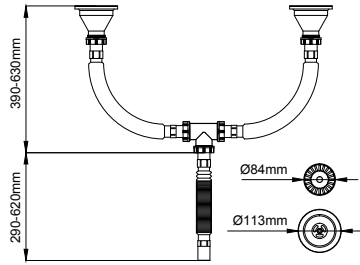

2331-0002 Eviye Süzgeci ve Sifonu - İkili

KOD	RENK	FİYAT/TL
2331-0002	KROM	1.255

- * 2'li eviye sifonu ve bağlantı hortumu
- * Sifon G1 1/2, somunlu
- * Süzgeçler: 110 mm çap
- * Malzeme: AISI304 paslanmaz çelik
- * 40mm pirinç vidalı
- * Körüklü hortum
- * Krom yüzey