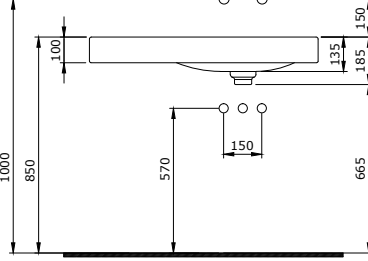

KOD	RENK	FİYAT/TL
1115-001-0125	PARLAK BEYAZ	5.490
1115-002-0125	MAT BEYAZ	7.170
1115-006-0125	MAT GRİ	7.170
1115-007-0125	MAT YASEMİN	7.170
1115-011-0125	MAT KAŞMİR	7.170
1115-014-0125	PARLAK BİSKÜVİ	7.170
1115-032-0125	MAT SOMON	7.170
1115-033-0125	MAT MINT YEŞİL	7.170
1115-020-0125	MAT ANTRASİT	8.375
1115-021-0125	P. MANDALINA SARISI	8.375
1115-025-0125	MAT KAHVE	8.375
1115-027-0125	MAT YEŞİL	8.375
1115-029-0125	MAT BUZ MAVİSİ	8.375
1115-069-0125	MAT BETON	8.375
1115-004-0125	MAT SİYAH	8.375
1115-005-0125	PARLAK SİYAH	8.375
1115-012-0125	PARLAK TURUNCU	9.550
1115-019-0125	PARLAK KIRMIZI	9.550
1115-071-0125	MAT PETROL MAVİSİ	8.375
1115-072-0125	P. BURGONYA BORDOSU	8.375