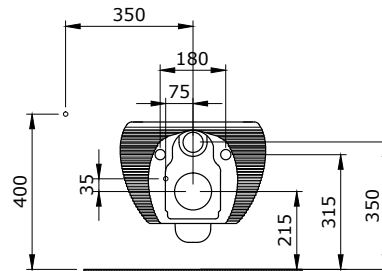

1414 Strata Lavabo 49 cm

- Armatür deliksiz, su taşma deliksiz
- Sadece tezgah üstü kullanıma uygundur.
- Logolu seramik sifon kapağı dahildir.
- 13,40 kg
- 10 YIL GARANTİLİ

KOD	RENK	FİYAT/TL
1414-001-0125	PARLAK BEYAZ	10.150
1414-002-0125	MAT BEYAZ	13.240
1414-011-0125	MAT KAŞMİR	13.240
1414-020-0125	MAT ANTRASİT	15.445
1414-004-0125	MAT SİYAH	15.445
1414-005-0125	PARLAK SİYAH	15.445

1412 Strata Asma Rimless Klozet

- 1412-XXX-0128 Gizli taharet girişli
- 1412-XXX-0129 Taharet borusuz
- 26,22 kg
- 10 YIL GARANTİLİ

1412-001-0128	PARLAK BEYAZ	10.860
1412-002-0128	MAT BEYAZ	14.165
1412-011-0128	MAT KAŞMİR	14.165
1412-020-0128	MAT ANTRASİT	16.540
1412-004-0128	MAT SİYAH	16.540
1412-005-0128	PARLAK SİYAH	16.540