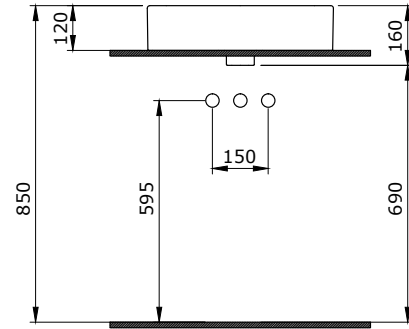

1384 Parma Tezgah Altı Lavabo 56 cm

- Su taşma delikli
- Montaj seti dahildir.
- 8,1 kg
- 10 YIL GARANTİLİ

KOD	RENK	FİYAT/TL
1384-001-0125	PARLAK BEYAZ	1.705
1384-014-0125	PARLAK BİSKÜVİ	2.240
1384-005-0125	PARLAK SİYAH	2.615

1122 Parma Lavabo 50 cm

- Tek armatür delikli
- Su taşma delikli
- Tezgah üstü ve asma kullanım
- 15,65 kg
- 10 YIL GARANTİLİ

1122-001-0126	PARLAK BEYAZ	1.090

1123 Parma Lavabo 65 cm

- Tek armatür delikli
- Su taşma delikli
- Tezgah üstü ve asma kullanım
- 21,33 kg
- 10 YIL GARANTİLİ

1123-001-0126	PARLAK BEYAZ	1.705