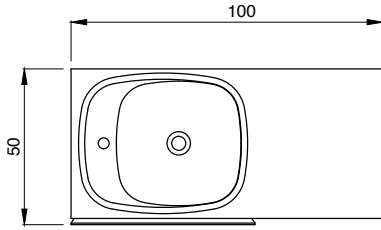

7017 Palermo 100 cm

Lavabo Dolabı Sol, Raflı

KOD	TANIM	RENK			FİYAT/TL
		GÖVDE	KAPAK	CAM TEZGAH	
7017-0102-1489	100 cm Lavabo Dolabı	P. Beyaz	P. Beyaz	Beyaz	37.600
7017-0516-1489	100 cm Lavabo Dolabı	P. Siyah	P. Siyah	Siyah	37.600
1489-001-0126	PARLAK BEYAZ LAVABO				3.880

- DANELON MERONI Design Studio Tasarımı
- Çift kapaklı, üç raflı lavabo dolabı
- Mdf üzeri lake boya
- Temperli cam tezgah dahil
- E1 Sınıfı, sağlıklı mdf lam malzeme
- 7017-xxx-1489 Ürün kodunun son dört rakamı uyumlu lavabo kodunu gösterir.
- Lavabo ayrıca sipariş edilmelidir. Fiyata dahil değildir.
- Su ve neme dayanıklı malzeme
- 3 YIL GARANTİ
- AYNA SEÇİMİ İÇİN BAKINIZ: 196 NO'LU SAYFALAR.