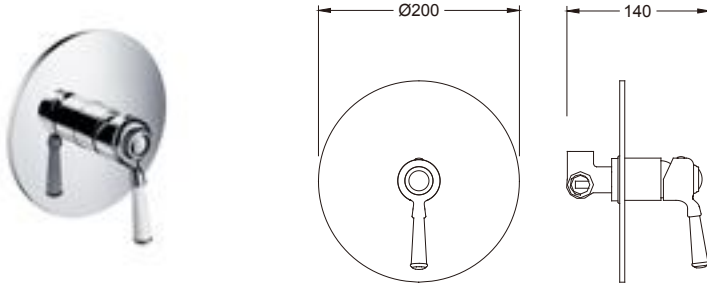

1004-0042 Ankastre Duş Bataryası

KOD	RENK	FİYAT/TL
1004-0041	KROM	5.830

- Pirinç rozet
- Seramik saplı kumanda kolu
- Gizli montaj vidalı
- 35 mm seramik kartuş
- Ses sınıfı: I
- Ürün içeriği: Rozet, kumanda kolu
- İç gövde ürüne dahildir.

Not: Sadece Krom kaplama olarak mevcuttur.