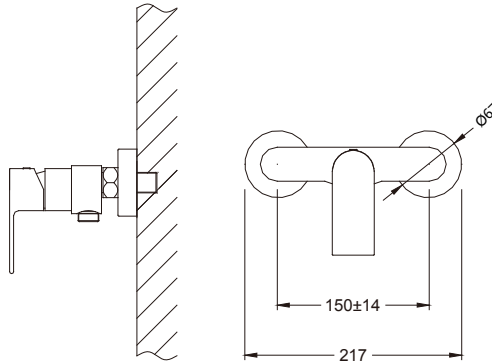

1012-0022 Duş Bataryası

1012-0022	KROM	4.150
1012-0022-AB	MAT SİYAH	5.280

- 35 mm SEDAL seramik kartuş
- Ses sınıfı: I