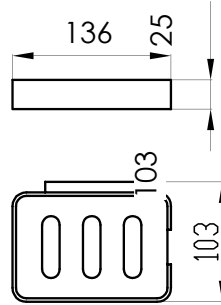

3050-0013 Tel Sabunluk Düz S