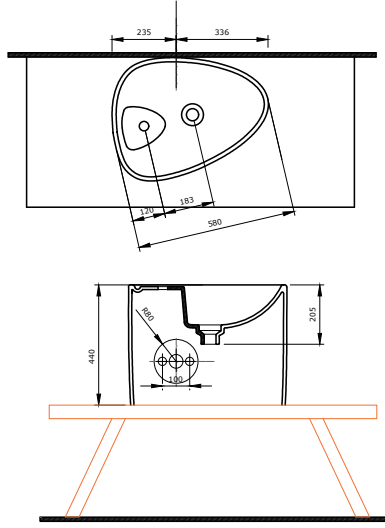

1343- B- Tesisat Şablonu