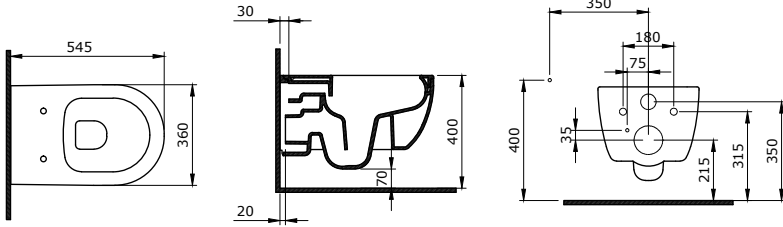

KOD	RENK	FİYAT/TL
1416-001-0128	PARLAK BEYAZ	3.425
1416-002-0128	MAT BEYAZ	4.445
1416-006-0128	MAT GRİ	4.445
1416-007-0128	MAT YAŞEMİN	4.445
1416-011-0128	MAT KAŞMİR	4.445
1416-014-0128	PARLAK BİSKÜVİ	4.445
1416-032-0128	MAT SOMON	4.445
1416-033-0128	MAT MİNT YEŞİL	4.445
1416-020-0128	MAT ANTRASİT	5.190
1416-021-0128	P. MANDALİNA SARISI	5.190
1416-025-0128	MAT KAHVE	5.190
1416-027-0128	MAT YEŞİL	5.190
1416-029-0128	MAT BUZ MAVİSİ	5.190
1416-069-0128	MAT BETON	5.190
1416-004-0128	MAT SİYAH	5.190
1416-005-0128	PARLAK SİYAH	5.190
1416-012-0128	PARLAK TURUNCU	5.930
1416-019-0128	PARLAK KIRMIZI	5.930
1416-071-0128	MAT PETROL MAVİSİ	5.190
1416-072-0128	P. BURGONYA BORDOSU	5.190