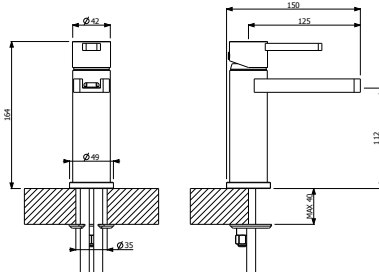

1014-0001-SB Tek Kumandalı Lavabo Bataryası SİYAH

1014-0001-SB SİYAH 15.230

- Swarovski® kristalleri
- Çıkış ucu uzunluğu: 125 mm
- Çıkış ucu yüksekliği: 112 mm
- 25 mm seramik kartuş
- Sınırlandırılmış su akışı: 4 lt/dk
- Şelale su akışı