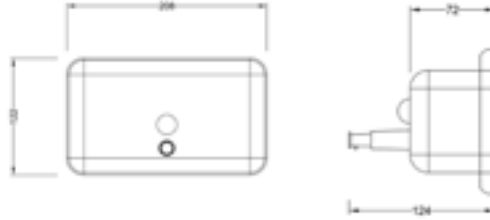

3052-0004 Sıvı Sabunluk 200 ml

* Metal Pompa

3052-0004

KROM

1.825