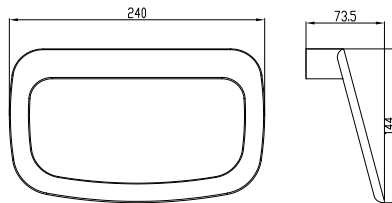

3013-0004 Havluluk Yuvarlak 240 mm

3013-0004	KROM	1.450