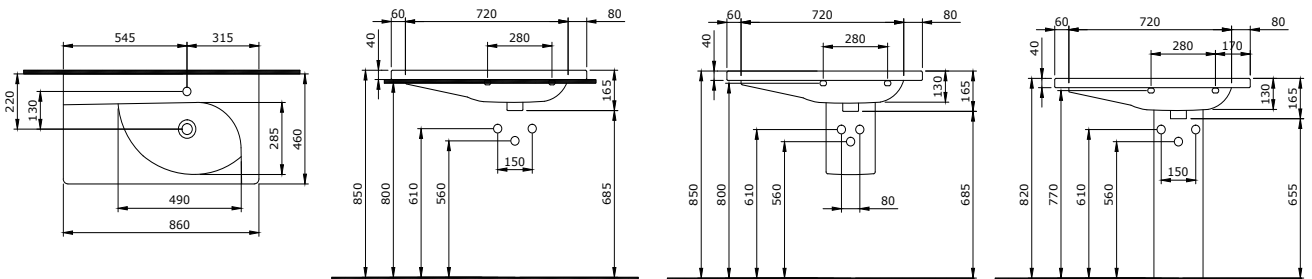

1015 Taormina Arch Lavabo 45 cm

- 1015-xxx-0126 Tek armatür delikli, su taşma delikli
- Tezgah üstü veya asma olarak kullanılabilir.
- Ayaklı kullanıma uygun değildir.
- 7,13 kg
- 10 YIL GARANTİLİ

KOD	RENK	FİYAT/TL
1015-001-0126	PARLAK BEYAZ	1.045

1009 Taormina Arch Etajerli Lavabo 65 cm

- 1009-xxx-0126 Tek armatür delikli, su taşma delikli
- 1009-xxx-0127 Üç armatür delikli, su taşma delikli
- Tezgah üstü veya asma olarak kullanılabilir.
- 1002 ve 1003 ayaklar ile uyumlu
- 14,44 kg
- 10 YIL GARANTİLİ

KOD	RENK	FİYAT/TL
1009-001-0126	PARLAK BEYAZ	1.890

1020 Taormina Arch Etajerli Lavabo 86 cm

- 1020-xxx-0126 Tek armatür delikli, su taşma delikli
- 1020-xxx-0127 Üç armatür delikli, su taşma delikli
- Tezgah üstü veya asma olarak kullanılabilir.
- 1002 ve 1003 ayaklar ile uyumlu
- 18,24 kg
- 10 YIL GARANTİLİ

KOD	RENK	FİYAT/TL
1020-001-0126	PARLAK BEYAZ	2.910