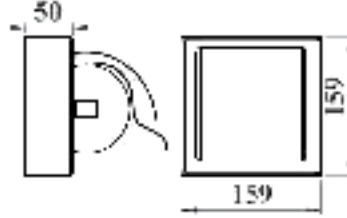

3900-0034 Tuvalet Kağıtlık

3900-0033 Tuvalet Kağıtlık Ankastr

3900-0034	MAT P.ÇELİK	655
3900-0033	MAT P.ÇELİK	570