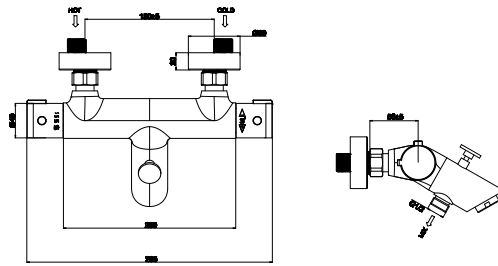

- Termostatik kartuş
- 38°C'de güvenlik kilidi
- Çıkış ucu üzerinde yönlendirici
- Isınmayan gövde
- İzole edilmiş sıcak su kanalı
- Su akış miktarı: 18 lt/dk (3 bar basınçta)