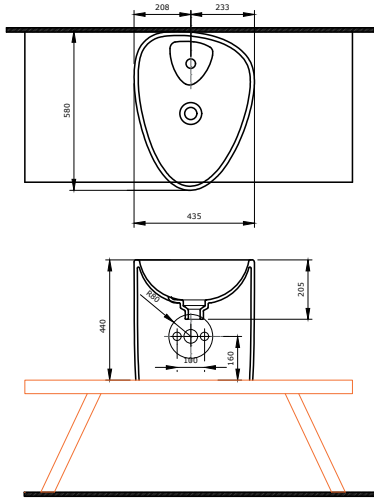

A

1343- B- Tesisat Şablonu

B

1343-C Tesisat Şablonu

C

1337-A - Tesisat Şablonu

A

1337- B- Tesisat Şablonu

B

1337-C Tesisat Şablonu

C