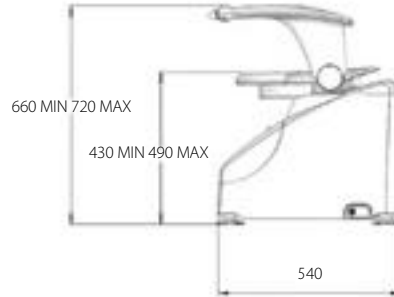

ASA-KLZ-001 Klozet Kaldıracı

KOD

RENK

FİYAT/TL

ASA-KLZ-001

P. BEYAZ

Fiyat Sorunuz

- Elden kumandalı sistemiyle kullanım kolaylığı sağlar.
- Kolay temizlenebilir yüzeye sahiptir.
- Kişinin tuvalet içindeki bağımsızlığını artırır.

CC-DRV-007 Tuvalet Destek Ünitesi

CC-DRV-007

P. BEYAZ

6.550

- Kolay açılıp kapanabilme özelliği taşıma kolaylığı sağlamaktadır.
- Dayanıklı plastik malzemeden üretilmiştir.
- Konforlu kullanım için plastik kollara sahiptir.