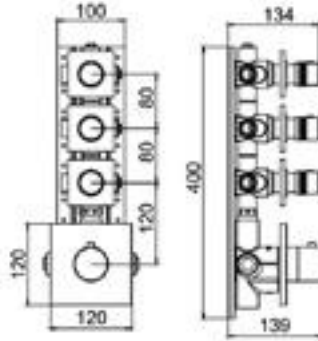

5460-0002 Multibox Ankastr Termostatik Duş Bataryası 3 Ayrı Çıkışlı

KOD	RENK	FİYAT/TL
5460-0002	KROM	24.465

- Tek aks üzerinde 3 adet tekil yönlendirici/çıkış
- Aynı anda 3 farklı çıkıştan su akışı sağlar.
- Termostatik kartuş
- Krom açma-kapama / yönlendirme valfleri
- 38C derecede güvenlik kilidi, ayarlanabilir ısı limitleyici
- İç gövde ürüne dahildir.
- Sıva altı hazırlık yapılmalıdır.
- Piriç kumanda kolları ve paneller