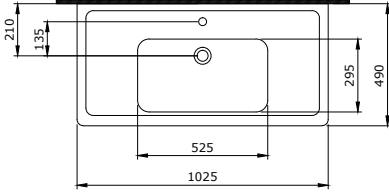

1118 Taormina Pro Etajerli Lavabo 105 cm

KOD

RENK

FİYAT/TL

1118-001-0126

PARLAK BEYAZ

3.450

- * 1118-xxx-0126 Tek armatür delikli, su taşma delikli
- * 1118-xxx-0127 Üç armatür delikli, su taşma delikli
- * Tezgah üstü veya asma olarak kullanılabilir.
- * 1002 ve 1003 ayaklar ile uyumludur.
- * 11,37 kg
- * 10 YIL GARANTİLİ