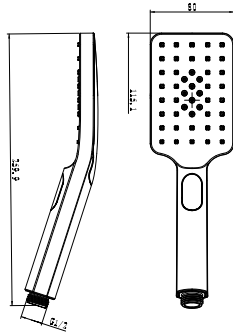

5500-0020 AIR² TOUCH² ECO 115S El Duşu, 3F, 115x80 mm

KOD	RENK	FİYAT/TL
5500-0020	KROM / KROM	735
5500-0020-AB	SİYAH	1.095

- AIR² hava karışıklı spray
- TOUCH² 2. nesil yumuşak basma butonu
- 3 spray fonksiyonu
- Spray türü: RainFlow®, Yumuşak spray, RainFlow®+Yumuşak spray
- Spray türü ayarı: TOUCH² basarak spray deęiştirme
- XTREME ECO su tasarrufu: 9.6 lt/dk
- Krom kaplı ön ve arka yüzey
- Genişlik: 115x80 mm
- Ses sınıfı: I