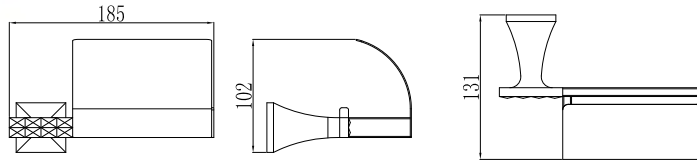

3020-0007 Tuvalet Kağıtlığı

3020-0007	KROM	1.950
3020-0007-EG	ALTIN	2.585

3020-0008 Tuvalet Kağıtlık Açık