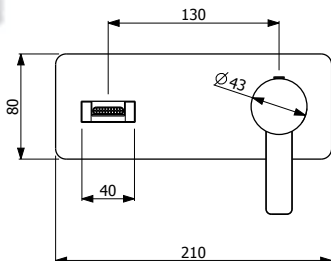

1014-0043 Ankastre Lavabo Bataryası