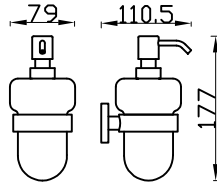

3015-0002 Sabunluk

KOD	RENK	FİYAT/TL
3015-0002	KROM	805

* Buzlu Cam

3015-0012 Sıvı Sabunluk

3015-0012	KROM	1.290

* Buzlu Cam

3015-0003 Diş Fırçalık

3015-0003	KROM	860

* Buzlu Cam

3015-0008 Tuvalet Fırçalık

3015-0008	KROM	1.370

* Buzlu Cam