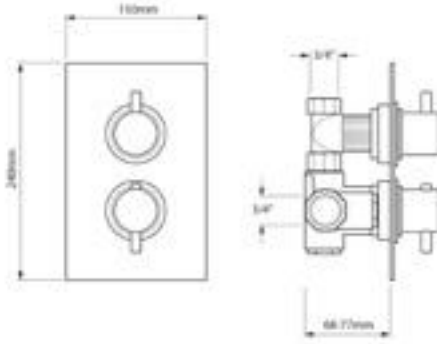

5450-0004 Ankastr Termostatik Duş Bataryası 2 Çıkışlı, 150x240 mm