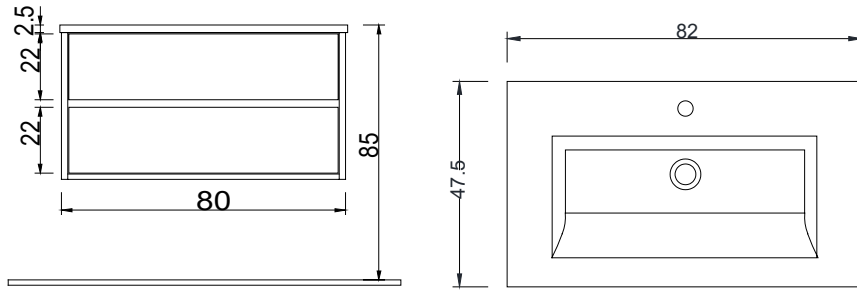

KOD	TANIM	RENK	FİYAT/TL
7019-0109-1113	80 cm Lavabo Dolabı	P. Beyaz	15.700
7019-2017-1113	80 cm Lavabo Dolabı	P. Antrasit	15.700
7019-1014-1113	80 cm Lavabo Dolabı	Teak	15.700
7019-1015-1113	80 cm Lavabo Dolabı	Pasifik Ceviz	15.700
1113-001-0126	PARLAK BEYAZ LAVABO		4.030

- DANELON MERONI Design Studio Tasarımı
- (1113) 80 cm Etajerli lavabo uyumlu, **çift çekmeceli dolap**
- 0,5 mm Termoform kaplama
- Asma dolap (Montaj Seti Dahil)
- E1 Sınıfı, sağlıklı mdf lam malzeme
- 7019-xxx-1113 Ürün kodunun son dört rakamı uyumlu lavabo kodunu gösterir.
- Lavabo ayrıca sipariş edilmelidir. Fiyata dahil değildir.
- Su ve neme dayanıklı malzeme
- 3 YIL GARANTİ

* AYNA SEÇİMİ İÇİN BAKINIZ: 196 NO'LU SAYFALAR.