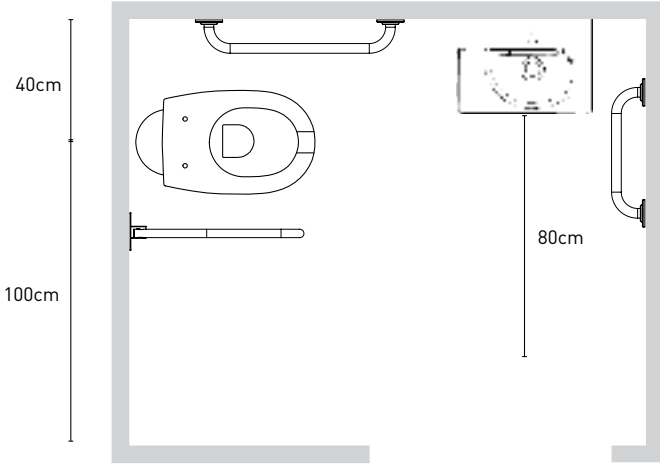

PP-02 Pratik Paket

KOD	RENK	FİYAT/TL
PP-02	-	16.285