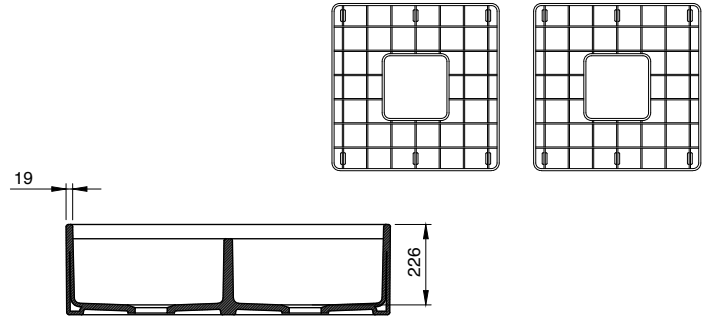

1348 Contempo Step Rim Çift Gözlü

Mutfak Eviyesi 91 cm

- * Armatür deliksiz, su taşma deliksiz
- * 2331 0002 Sifon ürün ayrı satılır.
- * 2300 0006 Tel ızgara ayrı satılır.
- * 46,83 kg
- * 10 YIL GARANTİLİ
- * Çelik tel ızgara ile birlikte kullanılması tavsiye edilir.