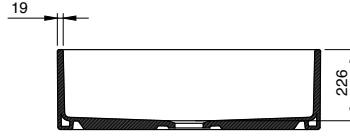

1352 Contempo Mutfak Eviyesi 84 cm

- * Armatür deliksiz, su taşma deliksiz
- * 2331 0001 Sifon ürün ayrı satılır.
- * 2300 0004 Tel ızgara ayrı satılır.
- * 40,94 kg
- * 10 YIL GARANTİLİ
- * Çelik tel ızgara ile birlikte kullanılması tavsiye edilir.