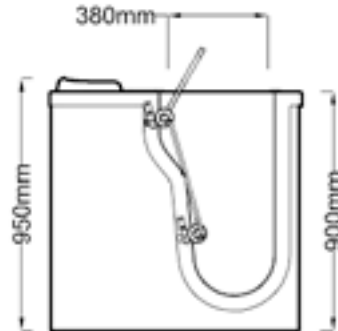

MD75300R Walkin Kolay Girilebilir

Banyo Küveti

KOD	RENK	FİYAT/TL
MD75300R	P. BEYAZ	☐ Fiyat Sorunuz

- Bedensel engelli ve yaşlılar için kolay girilebilir, oturaklı, yumuşak sırtlıklı, armatürlü ve paslanmaz çelik tutunma barlı banyo küveti.
- Kolay açılır paslanmaz çelik kenarlı giriş çıkış kapısı.
- Armatür ve tutunma barları ile birlikte komple sistem.
- Çift gider sistemi sayesinde tam dolu küvet 80 saniyede boşalır.
- Paslanmaz çelik gövde.
- Buğulu sertleştirilmiş cam.
- Kaymayan iç yüzey ve poliüretan minder.
- Malzeme: Akrilik
- Su kapasitesi: 240 lt
- Ağırlık: 80 kg
- Ölçüler: 133 x 65 x 96 cm
- Gider çapı: 40 mm

GR200R Compact Kolay Girilebilir Banyo Küveti

GR200R	P. BEYAZ	☐ Fiyat Sorunuz

- Yürüme zorluğu çekenler için kolay giriş çıkışlı, oturaklı kompakt küvet.
- Ufak boyutu sayesinde küçük banyolarda kullanılabilir.
- Paslanmaz çelik giriş kolu ile güvenli.
- Malzeme: Akrilik
- Su kapasitesi: 165 lt
- Ağırlık: 43 kg
- Ölçüler: 95 x 66 x 95 cm
- Gider çapı: 40 mm