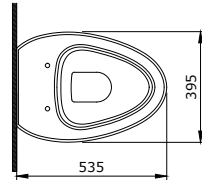

1116-001-0128	PARLAK BEYAZ	5.690
1116-002-0128	MAT BEYAZ	7.085
1116-006-0128	MAT GRİ	7.085
1116-007-0128	MAT YASEMİN	7.085
1116-011-0128	MAT KAŞMİR	7.085
1116-014-0128	PARLAK BİSKÜVİ	7.085
1116-032-0128	MAT SOMON	7.085
1116-033-0128	MAT MINT YEŞİL	7.085
1116-020-0128	MAT ANTRASİT	8.260
1116-021-0128	P. MANDALINA SARISI	8.260
1116-025-0128	MAT KAHVE	8.260
1116-027-0128	MAT YEŞİL	8.260
1116-029-0128	MAT BUZ MAVİSİ	8.260
1116-069-0128	MAT BETON	8.260
1116-004-0128	MAT SİYAH	8.260
1116-005-0128	PARLAK SİYAH	8.260
1116-012-0128	PARLAK TURUNCU	9.450
1116-019-0128	PARLAK KIRMIZI	9.450
1116-071-0128	MAT PETROL MAVİSİ	8.260
1116-072-0128	P. BURGONYA BORDOSU	8.260