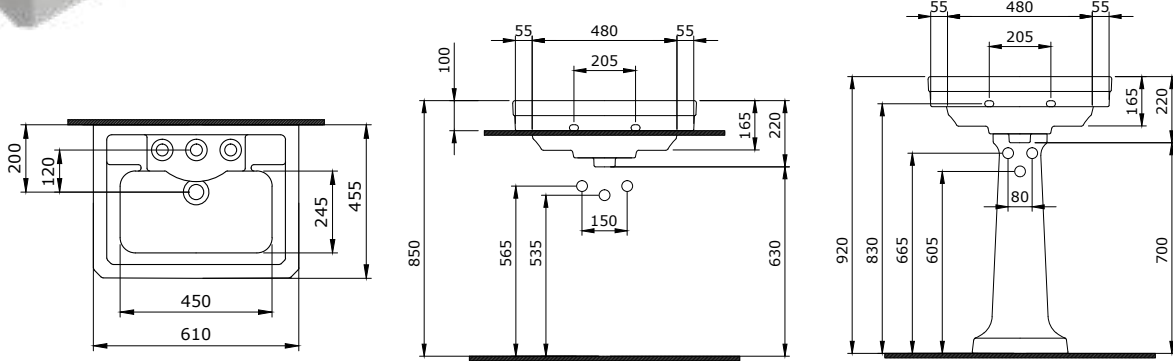

1041 Verona Lavabo 61 cm

- * 1041-xxx-0126 Tek armatür delikli
- * 1041-xxx-0127 Üç armatür delikli
- * Tezgah üstü kullanıma uygundur.
- * 1042 kolon ayak ile uyumlu
- * 18,44 kg
- * 10 YIL GARANTİLİ

KOD	RENK	FİYAT/TL
1041-061-0126	PARLAK BEYAZ	4.610
1041-002-0126	MAT BEYAZ	6.000
1041-014-0126	PARLAK BİSKÜVİ	6.000
1041-004-0126	MAT SİYAH	7.015
1041-005-0126	PARLAK SİYAH	7.015