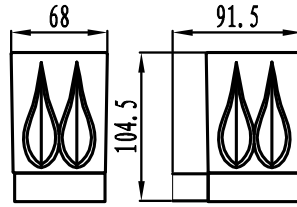

* Kristal Cam