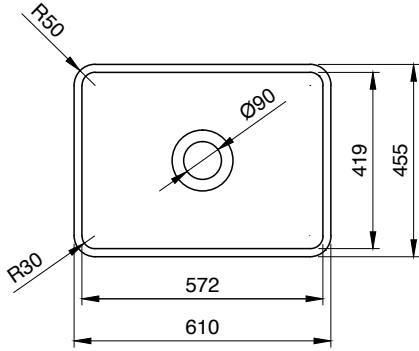

1099 Lavello Dekorlu Mutfak Eviyesi 61 cm

- Armatür deliksiz, su taşma deliksiz
- 2331 0001 Sifon ürün ayrı satılır.
- 2300 0014 Tel ızgara ayrı satılır.
- 28,21 kg
- 10 YIL GARANTİLİ
- Çelik tel ızgara ile birlikte kullanılması tavsiye edilir.

KOD	RENK	FİYAT/TL
1099-001-0120	PARLAK BEYAZ	7.535
1099-006-0120	MAT GRİ	9.835
1099-011-0120	MAT KAŞMİR	9.835
1099-014-0120	PARLAK BİSKÜVİ	9.835
1099-020-0120	MAT ANTRASİT	11.485
1099-025-0120	MAT KAHVE	11.485
1099-004-0120	MAT SİYAH	11.485
1099-005-0120	PARLAK SİYAH	11.485
2300-0014	P. ÇELİK TEL IZGARA	1.825

1103 Lavello Dekorlu Mutfak Eviyesi 50 cm

- Armatür deliksiz, su taşma deliksiz
- 2331 0001 Sifon ürün ayrı satılır.
- 2300 0013 Tel ızgara ayrı satılır.
- 24,51 kg
- 10 YIL GARANTİLİ
- Çelik tel ızgara ile birlikte kullanılması tavsiye edilir.

1103-001-0120	PARLAK BEYAZ	6.600
1103-006-0120	MAT GRİ	8.615
1103-011-0120	MAT KAŞMİR	8.615
1103-014-0120	PARLAK BİSKÜVİ	8.615
1103-020-0120	MAT ANTRASİT	10.060
1103-025-0120	MAT KAHVE	10.060
1103-004-0120	MAT SİYAH	10.060
1103-005-0120	PARLAK SİYAH	10.060
2300-0013	P. ÇELİK TEL IZGARA	1.715