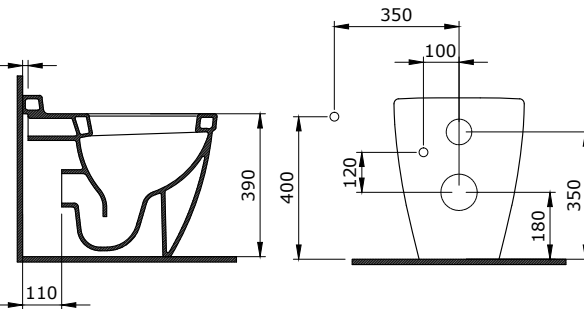

1529-001-0128	PARLAK BEYAZ	4.280
1529-002-0128	MAT BEYAZ	5.590
1529-006-0128	MAT GRİ	5.590
1529-007-0128	MAT YASEMİN	5.590
1529-011-0128	MAT KAŞMİR	5.590
1529-014-0128	PARLAK BİSKÜVİ	5.590
1529-032-0128	MAT SOMON	5.590
1529-033-0128	MAT MİNT YEŞİL	5.590
1529-020-0128	MAT ANTRASİT	6.510
1529-021-0128	P. MANDALİNA SARISI	6.510
1529-025-0128	MAT KAHVE	6.510
1529-027-0128	MAT YEŞİL	6.510
1529-029-0128	MAT BUZ MAVİSİ	6.510
1529-069-0128	MAT BETON	6.510
1529-004-0128	MAT SİYAH	6.510
1529-005-0128	PARLAK SİYAH	6.510
1529-012-0128	PARLAK TURUNCU	7.435
1529-019-0128	PARLAK KIRMIZI	7.435
1529-071-0128	MAT PETROL MAVİSİ	6.510
1529-072-0128	P. BURGONYA BORDOSU	6.510

Tüm fiyatlar tavsiye edilen azami perakende satış fiyatlarıdır. Fiyatlara KDV dahil değildir. Sanıkey Seramik Sağlık Gereçleri San. ve Tic. A.Ş.'nin ürünler ve teknik detaylarında değişiklik yapma hakkı saklıdır. Renkler için mutlaka canlı numune görülmelidir. Ürünler hakkında daha fazla bilgi için www.bocchibagno.com adresini ziyaret ediniz.