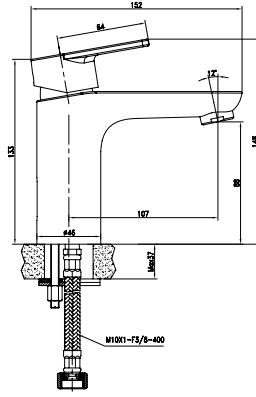

EVO

1026-0001 Tek Kumandalı Lavabo Bataryası

KOD	RENK	FİYAT/TL
1026-0001	KROM	3.400

- Sıçramayı önleyen hava karıştırıcı akış sistemi
- 35 mm seramik kartuş
- HONEYCOMB® kireç kırıcı özellikli NEOPERL perlatör
- Açılı yerleştirilmiş perlatör: 12°
- Akış miktarı: Maks. 5,7 lt/dk
- Ses sınıfı: I
- Çıkış ucu uzunluğu: 107 mm
- Çıkış ucu yüksekliği: 88 mm
- Bağlantı ölçüsü: G3/8