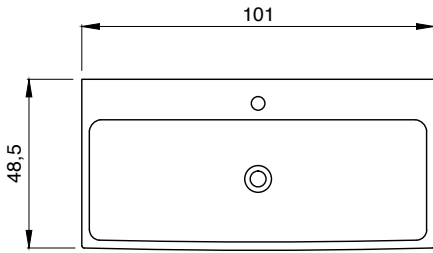

7006 Scala 100 cm

Kapaklı Lavabo Dolabı