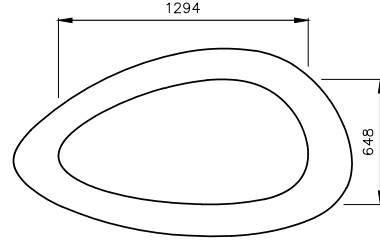

- Fiyatlara montaj dahil değildir.
- 1015-0024 Cube Yerden Küvet Bataryası ile uyumludur.