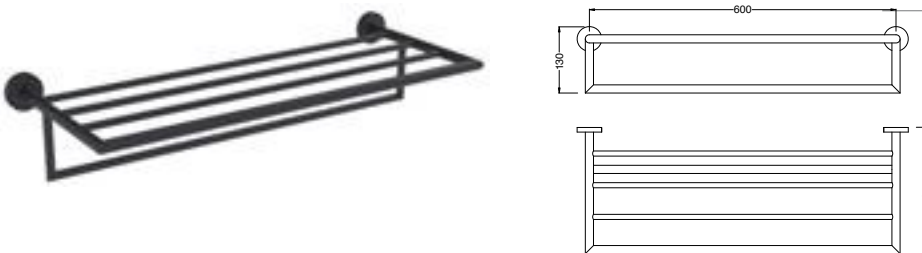

3015-0016 Havluluk İkili 421 mm

3015-0016-AB	MAT SİYAH	1.645
--------------	-----------	-------

3057-0011 Havlu Raflı 600 mm

3057-0011-AB	MAT SİYAH	3.130
--------------	-----------	-------

Tüm fiyatlar tavsiye edilen azami perakende satış fiyatlarıdır. Fiyatlara KDV dahil değildir. Sanıkey Seramik Sağlık Gereçleri San. ve Tic. A.Ş.'nin ürünler ve teknik detaylarında değişiklik yapma hakkı saklıdır. Renkler için mutlaka canlı numune görülmelidir. Ürünler hakkında daha fazla bilgi için www.bocchibagno.com adresini ziyaret ediniz.