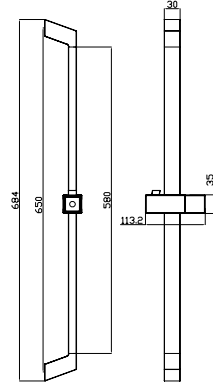

5600-0006 650S Ayarlanabilir Sürgü, 650 mm

5600-0006	KROM	1.220

- Gövde malzemesi: ABS
- Uzunluk: 650 mm
- Gövde ölçüsü: 30x15 mm
- Krom yüzey kaplama