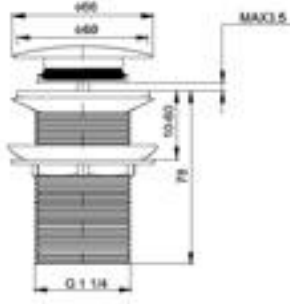

TAMAMLAYICI ÜRÜNLER Süzgeçler

6190-0001 Basmalı Lavabo Süzgeci -

Su Taşma Deliksiz

KOD	RENK	FİYAT/TL
6190-0001	KROM	610
6190-0001-EG	ALTIN	1.360

- Malzeme: Pirinç
- Su taşma deliksiz lavabolarla birlikte kullanılır.
- Süzgeç kısmı yuvarlaktır.
- Basmalı aç-kapa süzgeçlidir.
- G 1 1/4 erkek bağlantılıdır.
- Sayfa 283'deki sifon alt gruplarından bir tanesi ile kullanılmalıdır.