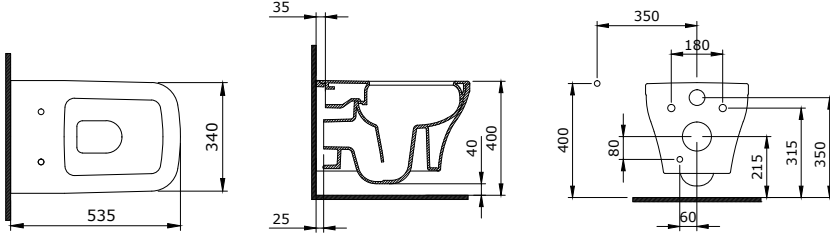

KOD	RENK	FİYAT/TL
1304-064-0128	PARLAK BEYAZ	4.900
1304-002-0128	MAT BEYAZ	6.390
1304-006-0128	MAT GRİ	6.390
1304-007-0128	MAT YASEMİN	6.390
1304-011-0128	MAT KAŞMİR	6.390
1304-014-0128	PARLAK BİSKÜVİ	6.390
1304-032-0128	MAT SOMON	6.390
1304-033-0128	MAT MİNT YEŞİL	6.390
1304-020-0128	MAT ANTRASİT	7.450
1304-021-0128	P. MANDALİNA SARISI	7.450
1304-025-0128	MAT KAHVE	7.450
1304-027-0128	MAT YEŞİL	7.450
1304-029-0128	MAT BUZ MAVİSİ	7.450
1304-069-0128	MAT BETON	7.450
1304-004-0128	MAT SİYAH	7.450
1304-005-0128	PARLAK SİYAH	7.450
1304-012-0128	PARLAK TURUNCU	8.520
1304-019-0128	PARLAK KIRMIZI	8.520
1304-071-0128	MAT PETROL MAVİSİ	7.450
1304-072-0128	P. BURGONYA BORDOSU	7.450

1192 Firenze Asma Klozet