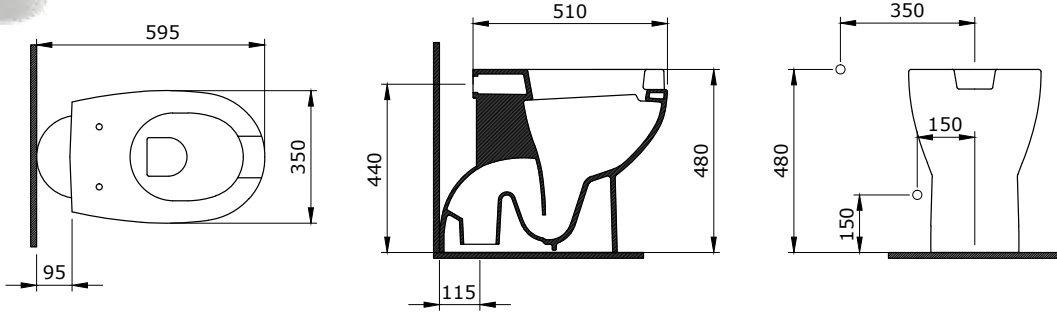

- 2001-xxx-0128 Gizli taharet borusu girişli
- 2001-xxx-0129 Taharet borusuz
- Yaşlı ve bedensel engelliler için önü açık tek klozet
- A0324 Kapak ile kullanım
- 24,30 kg
- Ölçüler: 50,7 x 34,5 x 48 cm
- 10 YIL GARANTİLİ

KOD	RENK	FİYAT/TL
2001-001-0128	PARLAK BEYAZ	2.525
2001-011-0128	MAT KAŞMİR	3.270
2001-021-0128	P. MANDALİNA SARISI	3.815
2001-005-0128	PARLAK SİYAH	3.815
2001-012-0128	PARLAK TURUNCU	4.370