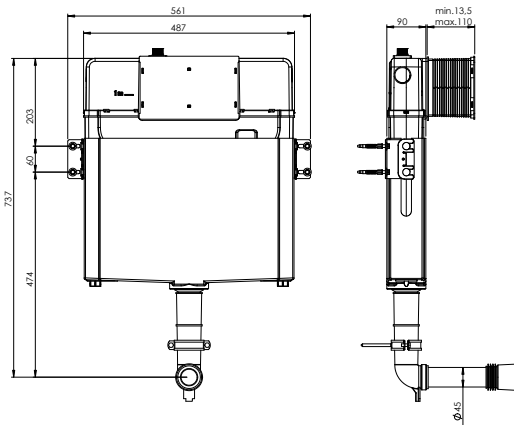

8030-1001 8,5 cm Tuğla ve Alçı Panel İçin Duvara Tam Dayalı Yerden Tek Klozet Kullanımına Uygun 3/6 lt

8030-1001

1.875

- KIWA sertifikalı
- TS EN 14055 Sertifikalı
- Su tüketimi ayarlanabilir boşaltma grubu
- 400 kg yüke dayanıklı
- Çift kademeli yıkama
- Derinlik ayarlı koruma paneli
- Soğuk ve darbelere karşı dayanıklı gövde
- Fluidmaster iç takım / kendini temizleme özellikli
- 16 bar basınca dayanıklı flex hortum, ara musluk ve doldurma grubu
- Hızlı ve süper sessiz doldurma, 18 db
- Kolay montaj ve bakım
- EPDM veya SBR dayanıklı kauçuk sızdırmaz conta
- 5 YIL GARANTİ

8030-1002 8 cm Tuğla ve Alçı Panel için Hela Taşı Kullanımına Uygun 3/6 lt

8030-1002

1.875