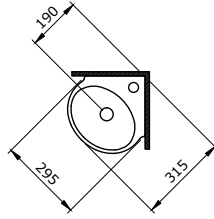

KOD	RENK	FİYAT/TL
1392-001-0126	PARLAK BEYAZ	1.255
1392-002-0126	MAT BEYAZ	1.650
1392-006-0126	MAT GRİ	1.650
1392-007-0126	MAT YASEMİN	1.650
1392-011-0126	MAT KAŞMİR	1.650
1392-014-0126	PARLAK BİSKÜVİ	1.650
1392-032-0126	MAT SOMON	1.650
1392-033-0126	MAT MİNT YEŞİL	1.650
1392-020-0126	MAT ANTRASİT	1.915
1392-021-0126	P. MANDALINA SARISI	1.915
1392-025-0126	MAT KAHVE	1.915
1392-027-0126	MAT YEŞİL	1.915
1392-029-0126	MAT BUZ MAVİSİ	1.915
1392-069-0126	MAT BETON	1.915
1392-004-0126	MAT SİYAH	1.915
1392-005-0126	PARLAK SİYAH	1.915
1392-012-0126	PARLAK TURUNCU	2.190
1392-019-0126	PARLAK KIRMIZI	2.190
1392-071-0126	MAT PETROL MAVİSİ	1.915
1392-072-0126	P. BURGONYA BORDOSU	1.915