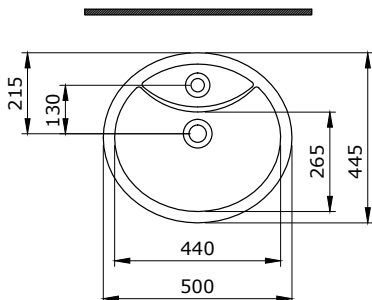

1046-061-0126	PARLAK BEYAZ	4.075
1046-002-0126	MAT BEYAZ	5.340
1046-014-0126	PARLAK BİSKÜVİ	5.340
1046-004-0126	MAT SİYAH	6.210
1046-005-0126	PARLAK SİYAH	6.210