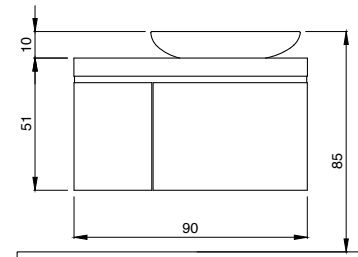

7012 Etna 90 cm Lavabo Dolabı

7012-0105-1114	Parlak Beyaz	31.300
7012-0504-1114	Parlak Siyah	31.300
7012-1906-1114	Parlak Kırmızı	31.300
1114-001-0125	PARLAK BEYAZ LAVABO	3.710

- DANELON MERONI Design Studio Tasarımı
- Çift derin çekmece
- Temperli cam tezgah
- Asma dolap (Montaj seti dahil)
- Mdf üzeri lake boya
- E1 sınıfı sağlıklı mdf lam malzeme
- Suya ve neme dayanıklı malzeme
- 7012-xxx-1114 Ürün kodunun son dört rakamı uyumlu lavabo kodunu gösterir. (Çanak Lavabo)
- Lavabo ayrıca sipariş edilmelidir. Fiyata dahil değildir.
- 3 YIL GARANTİ

* AYNA SEÇİMİ İÇİN BAKINIZ: 196 NO'LU SAYFALAR.