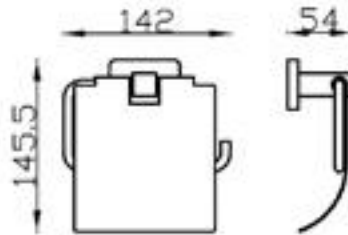

3021-0007 Tuvalet Kağıtlık

3021-0007	KROM	1.020