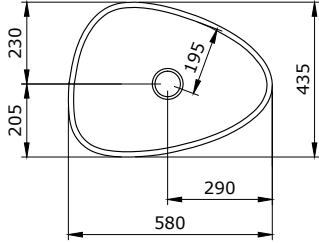

KOD	RENK	FİYAT/TL
1075-001-0125	PARLAK BEYAZ	21.715
1075-002-0125	MAT BEYAZ	28.330
1075-006-0125	MAT GRİ	28.330
1075-007-0125	MAT YASEMİN	28.330
1075-011-0125	MAT KAŞMİR	28.330
1075-014-0125	PARLAK BİSKÜVİ	28.330
1075-032-0125	MAT SOMON	28.330
1075-033-0125	MAT MİNT YEŞİL	28.330
1075-020-0125	MAT ANTRASİT	33.050
1075-021-0125	P. MANDALİNA SARISI	33.050
1075-025-0125	MAT KAHVE	33.050
1075-027-0125	MAT YEŞİL	33.050
1075-029-0125	MAT BUZ MAVİSİ	33.050
1075-069-0125	MAT BETON	33.050
1075-004-0125	MAT SİYAH	33.050
1075-005-0125	PARLAK SİYAH	33.050
1075-070-0125	MAT BRONZ	37.765
1075-012-0125	PARLAK TURUNCU	37.765
1075-019-0125	PARLAK KIRMIZI	37.765
1075-071-0125	MAT PETROL MAVİSİ	33.050
1075-072-0125	P. BURGONYA BORDOSU	33.050