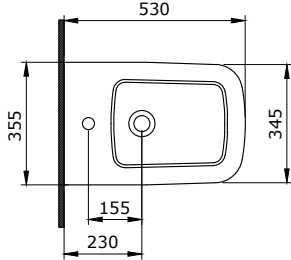

KOD	RENK	FİYAT/TL
1193-064-0120	PARLAK BEYAZ	4.900