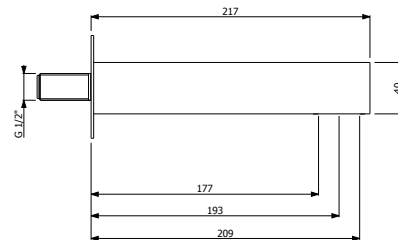

1015-0061 Çıkış Ucu

1015-0061 KROM 6.240

- Çıkış ucu uzunluğu: 196 mm
- Gizli dikdörtgen Neoperl perlatör