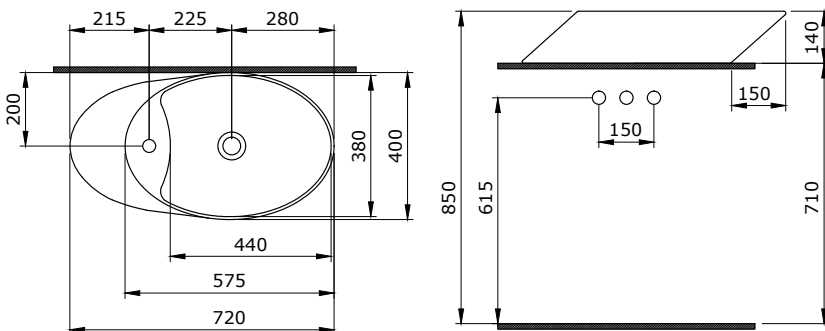

1021-001-0126	PARLAK BEYAZ	3.450
1021-002-0126	MAT BEYAZ	4.495
1021-006-0126	MAT GRİ	4.495
1021-007-0126	MAT YASEMİN	4.495
1021-011-0126	MAT KAŞMİR	4.495
1021-014-0126	PARLAK BİSKÜVİ	4.495
1021-032-0126	MAT SOMON	4.495
1021-033-0126	MAT MİNT YEŞİL	4.495
1021-020-0126	MAT ANTRASİT	5.250
1021-021-0126	P. MANDALİNA SARISI	5.250
1021-025-0126	MAT KAHVE	5.250
1021-027-0126	MAT YEŞİL	5.250
1021-029-0126	MAT BUZ MAVİSİ	5.250
1021-069-0126	MAT BETON	5.250
1021-004-0126	MAT SİYAH	5.250
1021-005-0126	PARLAK SİYAH	5.250
1021-012-0126	PARLAK TURUNCU	5.995
1021-019-0126	PARLAK KIRMIZI	5.995
1021-070-0126	MAT BRONZ	5.995
1021-071-0126	MAT PETROL MAVİSİ	5.250
1021-072-0126	P. BURGONYA BORDOSU	5.250