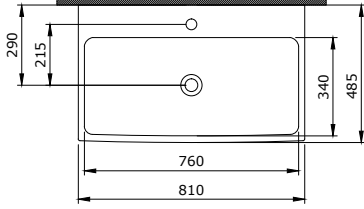

1079 Scala Tezgař Üstü Lavabo 100 cm

KOD	RENK	FİYAT/TL
1079-001-0126	PARLAK BEYAZ	4.690