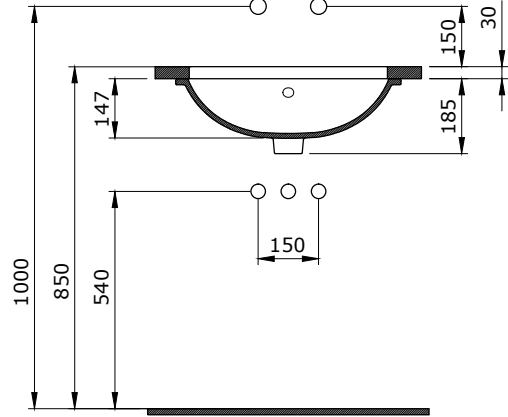

KOD	RENK	FİYAT/TL
1384-001-0125	PARLAK BEYAZ	1.705
1384-014-0125	PARLAK BİSKÜVİ	2.240
1384-005-0125	PARLAK SİYAH	2.615