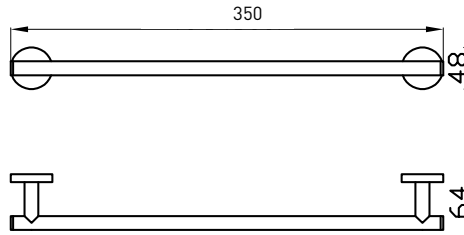

3015-0010 Tuvalet Kağıtlık Yedek, Sabit

3015-0010	KROM	715
-----------	------	-----

3015-0013 Havluluk Uzun 498 mm

KOD	RENK	FİYAT/TL
3015-0013	KROM	1.505

3015-0006 Havluluk Uzun 350 mm

3015-0006	KROM	1.450
-----------	------	-------