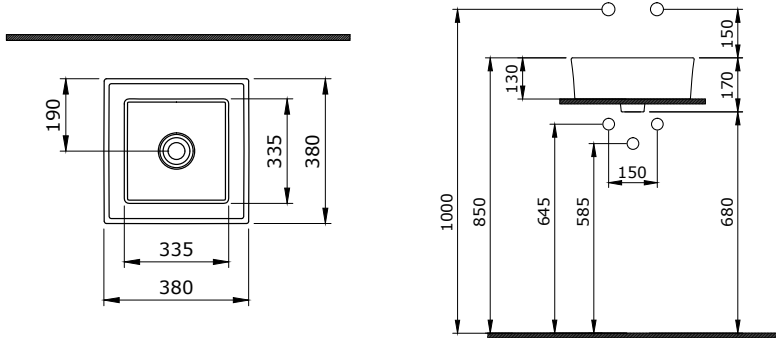

1014 Vessel Elips Çanak Lavabo 85 cm

- Armatür deliksiz, su taşma deliksiz
- Sadece tezgah üstü kullanıma uygundur.
- 18,12 kg
- 10 YIL GARANTİLİ