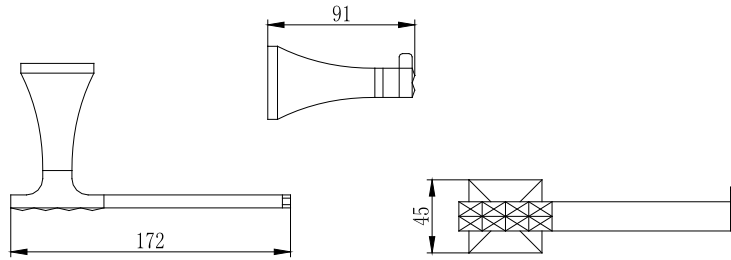

3020-0008 Tuvalet Kağıtlık Açık

3020-0008	KROM	1.110
3020-0008-EG	ALTIN	1.480

3020-0005 Havluluk Açık 277 mm

3020-0005	KROM	1.040
3020-0005-EG	ALTIN	1.405

3020-0006 Havluluk Uzun 530 mm

KOD	RENK	FİYAT/TL
3020-0006	KROM	2.290
3020-0006-EG	ALTIN	3.125