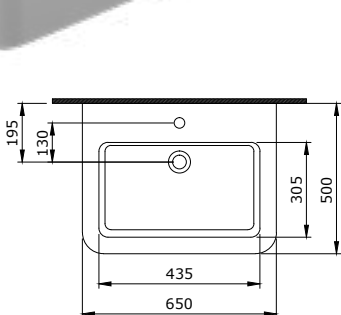

1384 Parma Tezgah Altı Lavabo 56 cm

- Su taşma delikli
- Montaj seti dahildir.
- 8,1 kg
- 10 YIL GARANTİLİ

KOD	RENK	FİYAT/TL
1384-001-0125	PARLAK BEYAZ	1.705
1384-014-0125	PARLAK BİSKÜVİ	2.240
1384-005-0125	PARLAK SİYAH	2.615

1122 Parma Lavabo 50 cm

- Tek armatür delikli
- Su taşma delikli
- Tezgah üstü ve asma kullanım
- 15,65 kg
- 10 YIL GARANTİLİ

1122-001-0126	PARLAK BEYAZ	1.090

1123 Parma Lavabo 65 cm

- Tek armatür delikli
- Su taşma delikli
- Tezgah üstü ve asma kullanım
- 21,33 kg
- 10 YIL GARANTİLİ

1123-001-0126	PARLAK BEYAZ	1.705