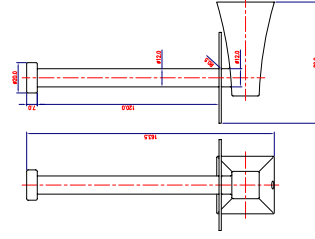

3017-0009 Tuvalet Kağıtlık Yedek

KOD	RENK	FİYAT/TL
3017-0009	KROM	530