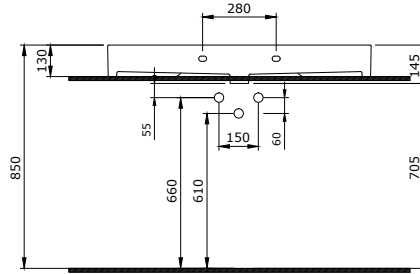

1377 Milano Lavabo 80 cm

- Su taşma delikli
- Yuvarlak su taşma delikli ürün kodu 1502'dir.
- Tezgah üstü ve asma kullanım
- 3930-0001S Metal konsol ayak ile kullanılabilir.
- 21,77 kg
- 10 YIL GARANTİLİ

1378 Milano Lavabo 100 cm

- Su taşma delikli
- Yuvarlak su taşma delikli ürün kodu 1503'tür.
- Tezgah üstü ve asma kullanım
- 3930-0001S Metal konsol ayak ile kullanılabilir.
- 27,03 kg
- 10 YIL GARANTİLİ

1393 Milano Çift Gözlü Lavabo 120 cm

- Su taşma delikli
- Yuvarlak su taşma delikli ürün kodu 1533'tür.
- Tezgah üstü ve asma kullanım
- 3930-0001S Metal konsol ayak ile kullanılabilir.
- 32,90 kg
- 10 YIL GARANTİLİ

KOD	RENK	FİYAT/TL
1377-001-0126	PARLAK BEYAZ	4.000
1377-002-0126	MAT BEYAZ	5.200
1377-006-0126	MAT GRİ	5.200
1377-007-0126	MAT YASEMİN	5.200
1377-011-0126	MAT KAŞMİR	5.200
1377-014-0126	PARLAK BİSKÜVİ	5.200
1377-032-0126	MAT SOMON	5.200
1377-033-0126	MAT MİNT YEŞİL	5.200
1377-020-0126	MAT ANTRASİT	6.065
1377-021-0126	P. MANDALİNA SARISI	6.065
1377-025-0126	MAT KAHVE	6.065
1377-027-0126	MAT YEŞİL	6.065
1377-029-0126	MAT BUZ MAVİSİ	6.065
1377-069-0126	MAT BETON	6.065
1377-004-0126	MAT SİYAH	6.065
1377-005-0126	PARLAK SİYAH	6.065
1377-012-0126	PARLAK TURUNCU	6.940
1377-019-0126	PARLAK KIRMIZI	6.940
1377-071-0126	MAT PETROL MAVİSİ	6.065
1377-072-0126	P. BURGONYA BORDOSU	6.065