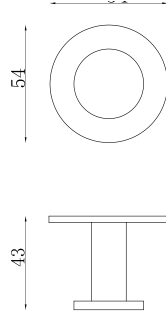

3015-0015 Bornoz Askılık