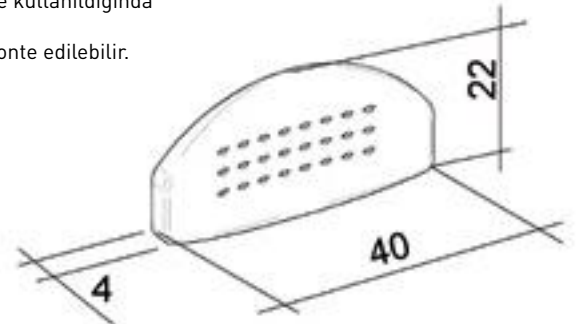

- Katlanabilir duş oturağı için sırtlık.
- Comfort serisi duş oturakları ile kullanıldığında ekstra konfor sağlar.
- Duvara istenilen yükseklikte monte edilebilir.
- Malzeme: Polipropilen
- Ölçüler: 40 x 22 x 4 cm