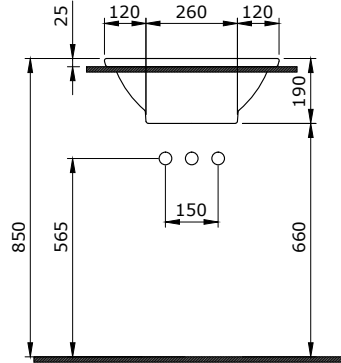

1046-061-0126	PARLAK BEYAZ	4.075
1046-002-0126	MAT BEYAZ	5.340
1046-014-0126	PARLAK BİSKÜVİ	5.340
1046-004-0126	MAT SİYAH	6.210
1046-005-0126	PARLAK SİYAH	6.210