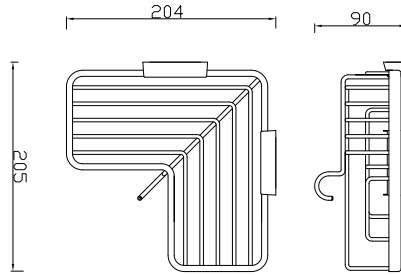

3050-0010 Tel Sabunluk Köşe MD

3050-0010	KROM	1.060
3050-0010-AB	MAT SİYAH	1.165