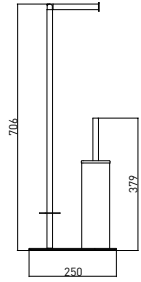

3055-0007 Ayaklı Tuvalet Kağıtlık+Fırçalık

YENİ

KOD	RENK	FİYAT/TL
3055-0007	KROM	3.630
3055-0007-AB	SİYAH	3.985
3055-0007-EG	ALTIN	4.715