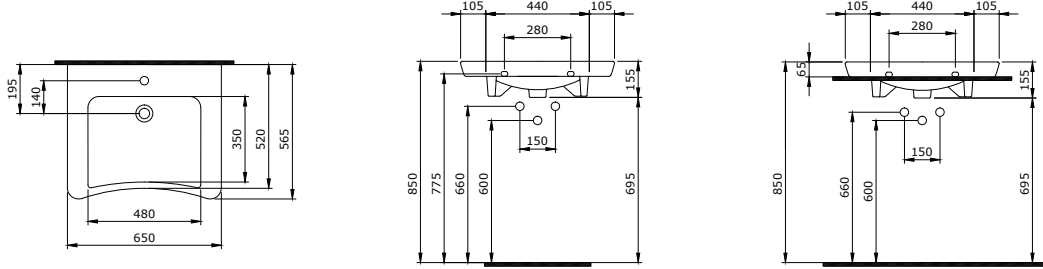

1142 Bedensel Engelli Lavabosu 65 cm

- Su taşma delikli
- Yaşlı ve bedensel engelli lavabosu, 65 cm. Rahat kullanım için önü içeri doğru eğimli. Eh-shg-pc; eh-sh-pc lavabo eğme mekanizmaları ile kullanılabilir.
- Ölçüler: 65 x 57 x 15 cm
- 20,65 kg
- 10 YIL GARANTİLİ

KOD	RENK	FİYAT/TL
1142-001-0126	PARLAK BEYAZ	2.675
1142-011-0126	MAT KAŞMİR	3.490
1142-021-0126	P. MANDALİNA SARISI	4.075
1142-005-0126	PARLAK SİYAH	4.075
1142-012-0126	PARLAK TURUNCU	4.645

1015 Taormina Arch 45 cm Lavabo

- 1015-xxx-0126 Tek armatür delikli, su taşma delikli
- Tezgah üstü veya asma olarak kullanılabilir.
- Ayaklı kullanıma uygun değildir.
- 7,13 kg
- 10 YIL GARANTİLİ

1015-001-0126	PARLAK BEYAZ	1.045

1009 Taormina Arch 65 cm Lavabo

- 1009-xxx-0126 Tek armatür delikli, su taşma delikli
- 1009-xxx-0127 Üç armatür delikli, su taşma delikli
- Tezgah üstü veya asma olarak kullanılabilir.
- 1002 ve 1003 ayaklar ile uyumlu
- 14.44 kg
- 10 YIL GARANTİLİ

1009-001-0126	PARLAK BEYAZ	1.890