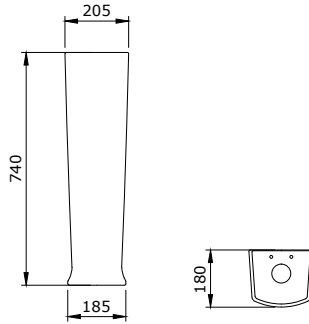

- 1127 lavabo ile birlikte kullanılır.
- 11,8 kg
- 10 YIL GARANTİLİ

1128-061-0320	PARLAK BEYAZ	2.060
1128-002-0320	MAT BEYAZ	2.690
1128-014-0320	PARLAK BİSKÜVİ	2.690
1128-004-0320	MAT SİYAH	3.125
1128-005-0320	PARLAK SİYAH	3.125