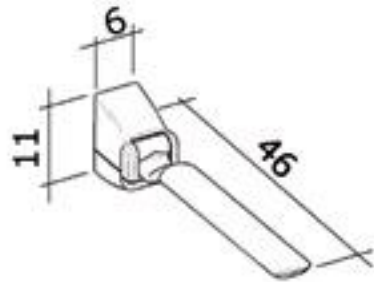

PR-WA-PP-BX Comfort Katlanabilir Destek Kolu

PR-WA-PP-BX	BEYAZ	6.110

- Katlanabilir destek ve tutunma kolu
- Klozet ve lavabo ile birlikte kullanıldığında tutunma barı görevi görür.
- Duş oturağı ile birlikte kullanıldığında kol dayama yeri olarak kullanılır ve ekstra konfor sağlar.
- Kaymayan yüzeyi sayesinde konforlu ve güvenli
- Asılması önerilen yükseklik 75 cm
- Malzeme: Polipropilen, dökme alüminyum ve paslanmaz çelik
- Ölçüler: Kol dayama yeri uzunluğu: 5 x 31 cm; toplam uzunluk: 46 cm
- Maksimum ağırlık: 90 kg