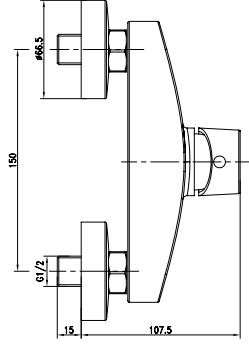

1026-0022 Duş Bataryası

KOD	RENK	FİYAT/TL
1026-0022	KROM	2.920

- 35 mm seramik kartuş
- Ses sınıfı: I