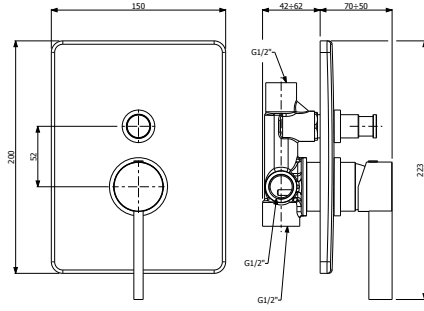

1015-0041 Ankastre Banyo Bataryası

KOD	RENK	FİYAT/TL
1015-0041	KROM	10.310

- 35 mm seramik kartuş
- İç gövde ürüne dahildir.
- Sınırlanmış su akışı: 14,9 lt/dk

1015-0042 Ankastre Duş Bataryası