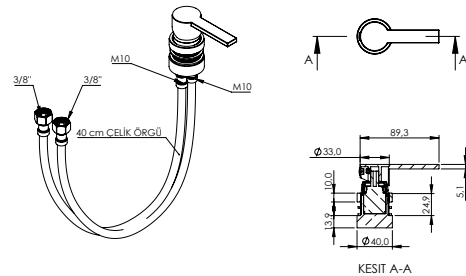

A0120 Klozet Üstü Taharet Musluęu - Soęuk

A0120-0002 KROM 1.090

- 1295-XXX-0119 Venezia Rimless Duvardan Asma Klozet ile uyumludur.

Tüm fiyatlar tavsiye edilen azami perakende satış fiyatlarıdır. Fiyatlara KDV dahil değildir. Sanıkey Seramik Saęlık Gereerleri San. ve Tic. A.ř.'nin ürünler ve teknik detaylarında deęişiklik yapma hakkı saklıdır. Renkler için mutlaka canlı numune görülmelidir. Ürünler hakkında daha fazla bilgi için www.bochibagno.com adresini ziyaret ediniz.