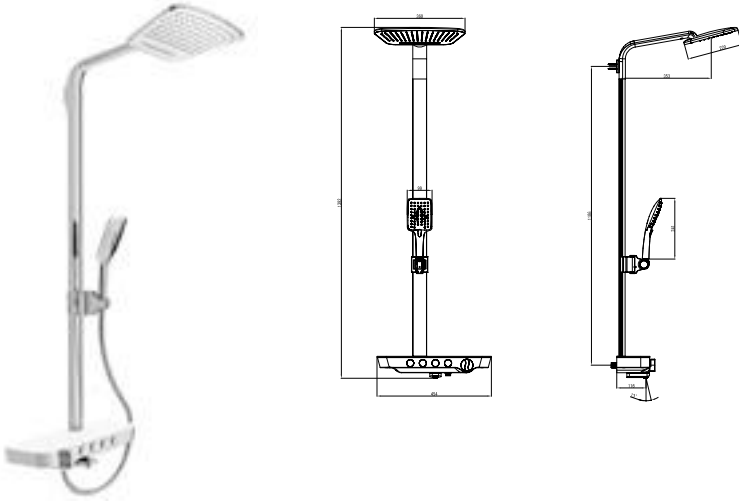

BANYO & DUŞ SİSTEMLERİ Duş Panel ve Duş Kolonları

5920-0001 Selezione AIR² Touch² 360SW

Banyo Bataryası ve Duş Sistemi

KOD	RENK	FİYAT/TL
5920-0001	KROM	36.480

- Piriç gövde, krom
- Aynı anda kullanılabilir 4 su çıkışı
- Su çıkışları: Şelale akışlı tepe duşu, el duşu, çıkış ucu
- Selezione basma butonu ile akış yönlendirme
- Citec seramik kartuş, Neoperl su tasarruflu perlatör
- Gövdeye entegre XL cam tezgah, beyaz
- Şelale akışlı geniş tepe duşu
- Şelale su çıkışı uzunluğu: 160 mm
- Tepe duşu spray türleri: RainFlow®, Şelale
- Tepe duşu ölçüsü: 359x221x23 mm
- El duşu türleri: RainFlow®, Masaj, RainFlow®+Masaj
- El duşu ölçüsü: 130x100 mm
- Tepe duşu akış miktarı (3 bar): 14.4 lt/dk
- Tepe duşu şelale akış miktarı (3 bar): 19.2 lt/dk
- El duşu akış miktarı (3 bar): 15.3 lt/dk
- Çıkış ucu (gaga) akış miktarı (3 bar): 14.1 lt/dk
- Tepe duşu ön yüzeyi: Beyaz
- Dolaşmaz PVC huş hortumu, gümüş, 1,5 m
- Montaj türü: Aplike