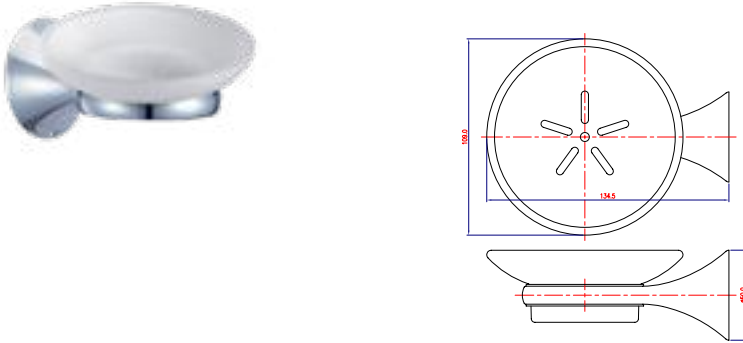

3016-0002 Sabunluk

* Buzlu Cam

3016-0002	KROM	410

3016-0012 Sıvı Sabunluk

* Buzlu Cam

3016-0012	KROM	695