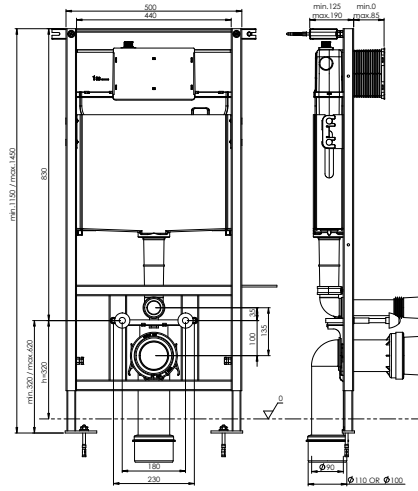

8010-1000 12 cm Alçı Panel İçi Duvar Önü Hızlı Montaj 3/6 lt KOD

FİYAT/TL

8010-1000

3.955