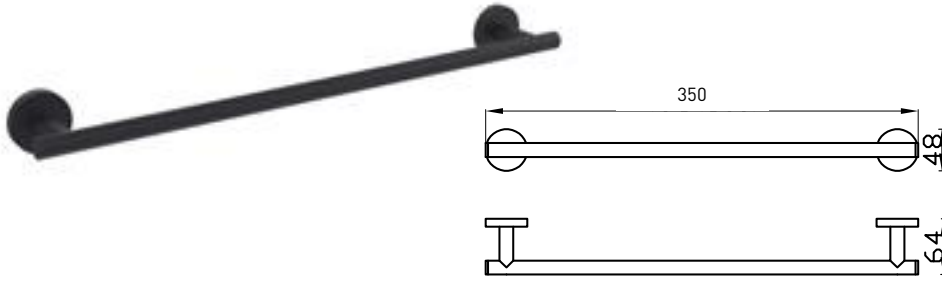

3015-0006 Havluluk Uzun 350 mm

3015-0006-AB	MAT SİYAH	1.595

3015-0004 Havluluk Yuvarlak 212 mm

3015-0004-AB	MAT SİYAH	1.220