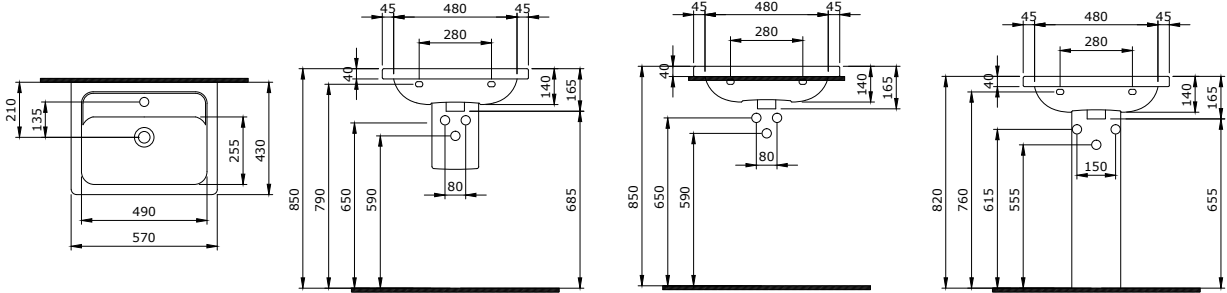

1004 Taormina Pro Lavabo 57 cm

KOD

RENK

FİYAT/TL

- 1004-xxx-0126 Tek armatür delikli, su taşma delikli
- 1004-xxx-0127 Üç armatür delikli, su taşma delikli
- Tezgah üstü veya asma olarak kullanılabilir.
- 1002 ve 1003 ayaklar ile uyumlu
- 15,75 kg
- 10 YIL GARANTİLİ

1004-001-0126

PARLAK BEYAZ

1.230

1007 Taormina Pro Etajerli Lavabo 66 cm

1007-001-0126

PARLAK BEYAZ

1.550

- 1007-xxx-0126 Tek armatür delikli, su taşma delikli
- 1007-xxx-0127 Üç armatür delikli, su taşma delikli
- Tezgah üstü veya asma olarak kullanılabilir.
- 1002 ve 1003 ayaklar ile uyumlu
- 17,14 kg
- 10 YIL GARANTİLİ

1008 Taormina Pro Etajerli Lavabo 85 cm

1008-001-0126

PARLAK BEYAZ

2.675

- 1008-xxx-0126 Tek armatür delikli, su taşma delikli
- 1008-xxx-0127 Üç armatür delikli, su taşma delikli
- Tezgah üstü veya asma olarak kullanılabilir.
- 1002 ve 1003 ayaklar ile uyumlu
- 22,50 kg
- 10 YIL GARANTİLİ