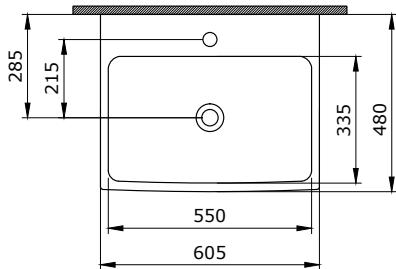

1006 Scala Tezga Altı Lavabo 55 cm

- Armatür deliksiz
- Su taşma delikli
- 9,67 kg
- 10 YIL GARANTİLİ

KOD	RENK	FİYAT/TL
1006-001-0125	PARLAK BEYAZ	1.705
1006-002-0125	MAT BEYAZ	2.240
1006-006-0125	MAT GRİ	2.240
1006-007-0125	MAT YASEMİN	2.240
1006-011-0125	MAT KAŞMİR	2.240
1006-014-0125	PARLAK BİSKÜVİ	2.240
1006-032-0125	MAT SOMON	2.240
1006-033-0125	MAT MİNT YEŞİL	2.240
1006-020-0125	MAT ANTRASİT	2.615
1006-021-0125	P. MANDALİNA SARISI	2.615
1006-025-0125	MAT KAHVE	2.615
1006-027-0125	MAT YEŞİL	2.615
1006-029-0125	MAT BUZ MAVİSİ	2.615
1006-004-0125	MAT BETON	2.615
1006-004-0125	MAT SİYAH	2.615
1006-005-0125	PARLAK SİYAH	2.615
1006-012-0125	PARLAK TURUNCU	2.980
1006-019-0125	PARLAK KIRMIZI	2.980
1006-071-0125	MAT PETROL MAVİSİ	2.615
1006-072-0125	P. BURGONYA BORDOSU	2.615

1076 Scala Tezga Üstü Lavabo 48 cm

- Tek armatür delikli
- Su taşma delikli
- Tezga üstü ve asma olarak kullanılabilir.
- Cut-Insert uygulama
- 16,44 kg
- 10 YIL GARANTİLİ

1076-001-0126	PARLAK BEYAZ	2.450

1077 Scala Tezga Üstü Lavabo 60 cm

- Tek armatür delikli
- Su taşma delikli
- Tezga üstü ve asma olarak kullanılabilir.
- Cut-Insert uygulama
- 18,64 kg
- 10 YIL GARANTİLİ

1077-001-0126	PARLAK BEYAZ	2.870