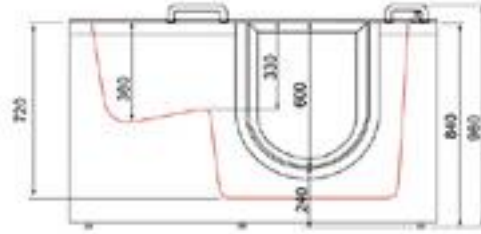

KOD	RENK	FİYAT/TL
MD75300R	P. BEYAZ	☐ Fiyat Sorunuz

- Bedensel engelli ve yaşlılar için kolay girilebilir, oturaklı, yumuşak sırtlıklı, armatürlü ve paslanmaz çelik tutunma barlı banyo küveti.
- Kolay açılır paslanmaz çelik kenarlı giriş çıkış kapısı.
- Armatür ve tutunma barları ile birlikte komple sistem.
- Çift gider sistemi sayesinde tam dolu küvet 80 saniyede boşalır.
- Paslanmaz çelik gövde.
- Buğulu sertleştirilmiş cam.
- Kaymayan iç yüzey ve poliüretan minder.
- Malzeme: Akrilik
- Su kapasitesi: 240 lt
- Ağırlık: 80 kg
- Ölçüler: 133 x 65 x 96 cm
- Gider çapı: 40 mm

GR200R Compact Kolay Girilebilir Banyo Küveti

GR200R	P. BEYAZ	☐ Fiyat Sorunuz