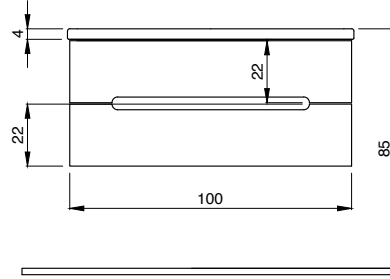

- * DANELON MERONI Design Studio Tasarımı
 - * 105 cm Etajerli lavabo uyumlu, çift çekmeceli modül
 - * Kendinden kanal kulp
 - * 0,5 mm Termoform kaplama
 - * Asma dolap (Montaj Seti Dahil)
 - * E1 Sınıfı, sağlıklı mdf lam malzeme
 - * 7002-xxx-1118 Ürün kodunun son dört rakamı uyumlu lavabo kodunu gösterir.
 - * Lavabo ayrıca sipariş edilmelidir. Fiyata dahil değildir.
 - * Su ve neme dayanıklı malzeme
 - * 3 YIL GARANTİ
- * AYNA SEÇİMİ İÇİNBAKINIZ: 196 NO'LU SAYFALAR.