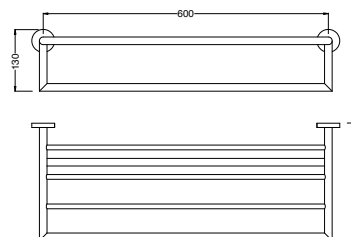

3015-0004 Havluluk Yuvarlak 212 mm

3015-0004	KROM	1.110
-----------	------	-------

3015-0016 Havluluk İkili 421 mm

3015-0016	KROM	1.500
-----------	------	-------

3057-0011 Havlu Rafı 600 mm

3057-0011	KROM	2.850
-----------	------	-------