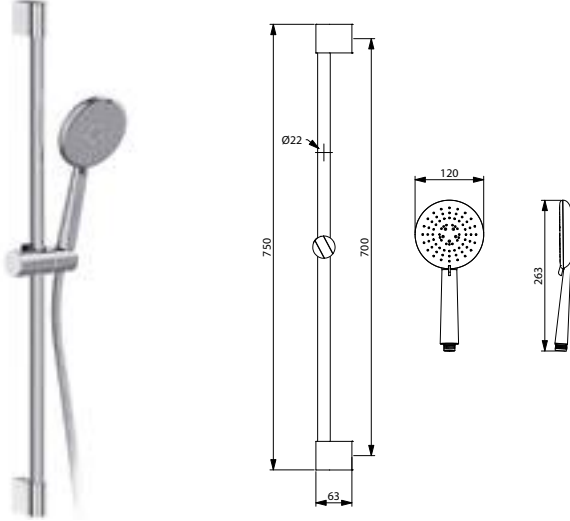

BANYO & DUŞ SİSTEMLERİ

Sürgü Takımları

5650-0008 Etna Air² 3F, Sürgü Takımı

120 R Yuvarlak El Duşlu