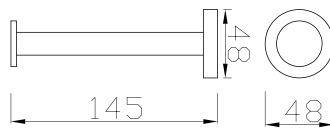

3015-0009 Tuvalet Kağıtlık Yedek

3015-0009-AB	MAT SİYAH	875
--------------	-----------	-----

3015-0010 Tuvalet Kağıtlık Yedek, Sabit

3015-0010-AB	MAT SİYAH	785
--------------	-----------	-----

3015-0013 Havluluk Uzun 498 mm