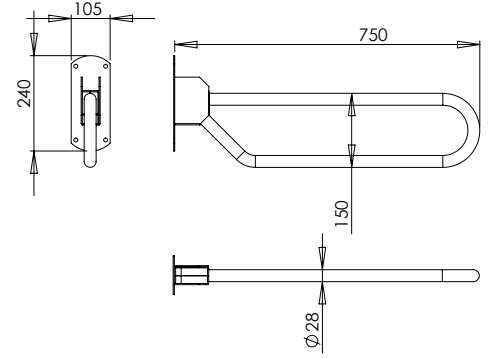

KOD	RENK	FİYAT/TL
TBPC-101-1210	MAT P.ÇELİK	2.180
TBPC-102-1210	PARLAK P.ÇELİK	2.400