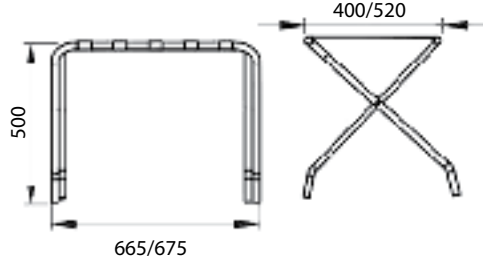

BAVULLUKLAR

3900-0045 Bavulluk

KOD	RENK	FİYAT/TL
3900-0045	KROM	1.660

3900-0046 Bavulluk Arkalıklı

3900-0046	KROM	1.850