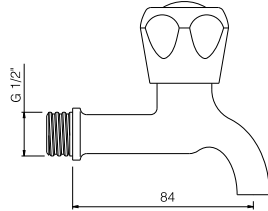

6170-0021 Musluk (Kısa)

6170-0021	KROM	245

- Klasik açma-kapama
- Çıkış ucu uzunluğu: 84 mm
- Rozet dahil