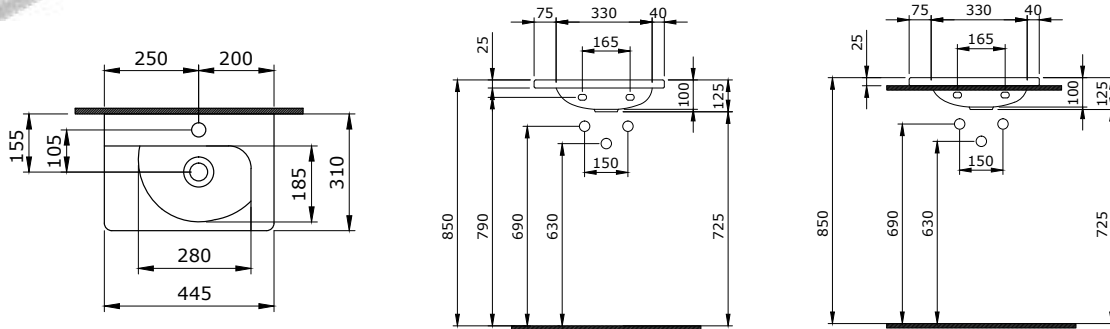

1142 Bedensel Engelli Lavabosu 65 cm

- Su taşma delikli
- Yaşlı ve bedensel engelli lavabosu, 65 cm. Rahat kullanım için önü içeri doğru eğimli. Eh-shg-pc; eh-sh-pc lavabo eğme mekanizmaları ile kullanılabilir.
- Ağırlık: 18 kg
- Ölçüler: 65 x 57 x 15 cm
- 20,65 kg.
- 10 YIL GARANTİLİ

KOD	RENK	FİYAT/TL
1142-001-0126	PARLAK BEYAZ	2.675
1142-011-0126	MAT KAŞMİR	3.490
1142-021-0126	P. MANDALINA SARISI	4.075
1142-005-0126	PARLAK SİYAH	4.075
1142-012-0126	PARLAK TURUNCU	4.645

1015 Taormina Arch 45 cm Lavabo

- 1015-xxx-0126 Tek armatür delikli, su taşma delikli
- Tezgah üstü veya asma olarak kullanılabilir.
- Ayaklı kullanıma uygun değildir.
- 7,13 kg
- 10 YIL GARANTİLİ

1015-001-0126	PARLAK BEYAZ	1.045

1009 Taormina Arch 65 cm Lavabo

- 1009-xxx-0126 Tek armatür delikli, su taşma delikli
- 1009-xxx-0127 Üç armatür delikli, su taşma delikli
- Tezgah üstü veya asma olarak kullanılabilir.
- 1002 ve 1003 ayaklar ile uyumlu
- 14.44 kg.
- 10 YIL GARANTİLİ

1009-001-0126	PARLAK BEYAZ	1.890