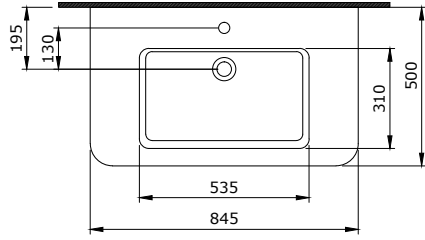

1123-001-0126	PARLAK BEYAZ	1.705
---------------	--------------	-------

1124 Parma Lavabo 85 cm

KOD RENK FİYAT/TL

1124-001-0126 PARLAK BEYAZ 2.700

- * Tek armatür delikli
- * Su taşma delikli
- * Tezgah üstü ve asma kullanım
- * 25,26 kg
- * 10 YIL GARANTİLİ