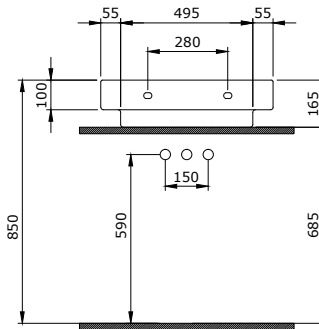

1006 Scala Tezga Altı Lavabo 55 cm

- Armatür deliksiz
- Su taşma delikli
- 9,67 kg
- 10 YIL GARANTİLİ

KOD	RENK	FİYAT/TL
1006-001-0125	PARLAK BEYAZ	1.705
1006-002-0125	MAT BEYAZ	2.240
1006-006-0125	MAT GRİ	2.240
1006-007-0125	MAT YASEMİN	2.240
1006-011-0125	MAT KAŞMİR	2.240
1006-014-0125	PARLAK BİSKÜVİ	2.240
1006-032-0125	MAT SOMON	2.240
1006-033-0125	MAT MİNT YEŞİL	2.240
1006-020-0125	MAT ANTRASİT	2.615
1006-021-0125	P. MANDALİNA SARISI	2.615
1006-025-0125	MAT KAHVE	2.615
1006-027-0125	MAT YEŞİL	2.615
1006-029-0125	MAT BUZ MAVİSİ	2.615
1006-004-0125	MAT BETON	2.615
1006-004-0125	MAT SİYAH	2.615
1006-005-0125	PARLAK SİYAH	2.615
1006-012-0125	PARLAK TURUNCU	2.980
1006-019-0125	PARLAK KIRMIZI	2.980
1006-071-0125	MAT PETROL MAVİSİ	2.615
1006-072-0125	P. BURGONYA BORDOSU	2.615

1076 Scala Tezga Üstü Lavabo 48 cm

- Tek armatür delikli
- Su taşma delikli
- Tezga üstü ve asma olarak kullanılabilir.
- Cut-Insert uygulama
- 16,44 kg
- 10 YIL GARANTİLİ

1076-001-0126	PARLAK BEYAZ	2.450

1077 Scala Tezga Üstü Lavabo 60 cm

- Tek armatür delikli
- Su taşma delikli
- Tezga üstü ve asma olarak kullanılabilir.
- Cut-Insert uygulama
- 18,64 kg
- 10 YIL GARANTİLİ

1077-001-0126	PARLAK BEYAZ	2.870