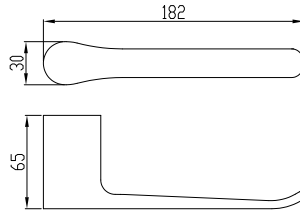

3013-0008 Tuvalet Kağıtlık Açık

3013-0008	KROM	575