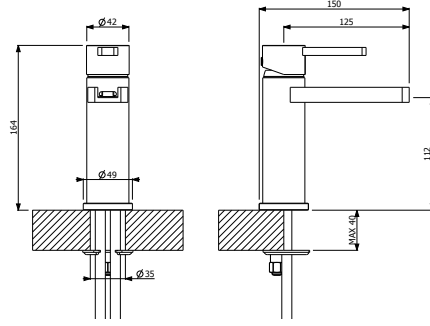

CANYON CRYSTAL

1014-0001-SA Tek Kumandalı Lavabo Bataryası

1014-0001-SA ALTIN

22.210

- Swarovski® kristalleri
- 24k altın kaplama
- Çıkış ucu uzunluğu: 125 mm
- Çıkış ucu yüksekliği: 112 mm
- 25 mm seramik kartuş
- Sınırlanmış su akışı: 4 lt/dk
- Şelale su akışı