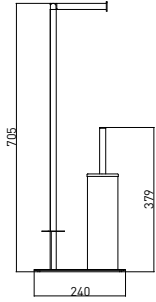

3055-0008 Ayaklı Tuvalet Kağıtlık+Fırçalık

YENİ