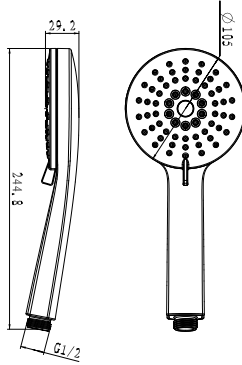

5500-0001 AIR² 105R El Duşu, 3F, Ø105 mm