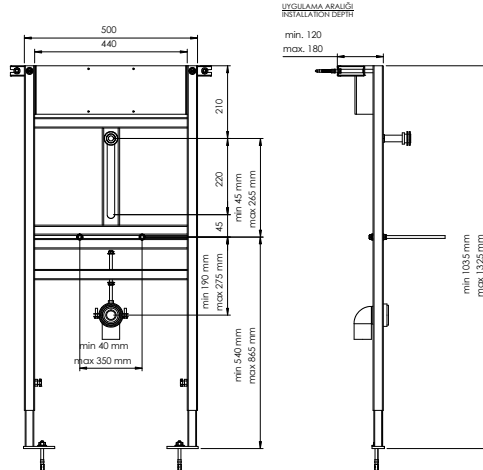

8040-1000 Asma Klozet İçin Taşıyıcı Metal Montaj Seti (Bas-Yıka/Fotoselli Yıkama Sistemleri ile Kullanım)

KOD

FİYAT/TL

8040-1000

3.575

- TS EN 14055 Sertifikalı
- Alçı veya tuğla duvar içi kullanım
- Bas-yıka veya fotoselli yıkama sistemi uygulamalarında klozeti duvara asmak için kullanılır. Bu sistemde gömme rezervuar kullanılmaz.
- Yükseklik ayarlama imkanı
- 400 kg yüke dayanıklı
- Saplama vidaları ve pis su gider dirseği dahildir.
- 5 YIL GARANTİ

8040-1001 Asma Bide İçin Taşıyıcı Metal Montaj Seti (Tüm Asma Bideler İçin Kullanılmalıdır.)

8040-1001

3.635

- TS EN 14055 Sertifikalı
- Alçı, gazbeton veya tuğla duvar içi kullanım
- Yükseklik ayarlı
- 400 kg yüke dayanıklı
- Saplama vidaları ve sifon sabitleme kelepçesi dahildir.
- 5 YIL GARANTİ

8040-1003 Pisuarlar İçin Taşıyıcı Metal Montaj Seti (Taşıyıcı Olmayan Duvarlar İçin)

8040-1003

4.280

- TS EN 14055 Sertifikalı
- Alçı panel veya duvar içi kullanım
- Yükseklik ayarlı
- 400 kg yüke dayanıklı
- Saplama vidaları ve sifon sabitleme kelepçesi dahildir.
- 5 YIL GARANTİ