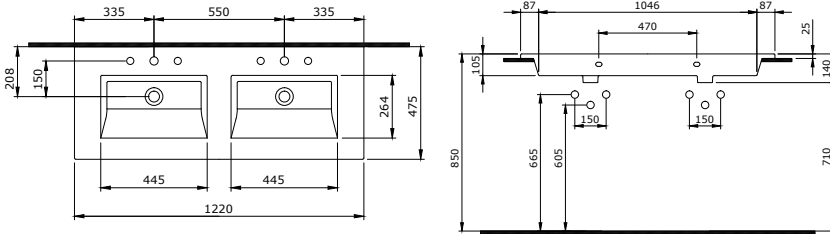

1105 Milano Etajerli Lavabo 100 cm

- 1105-xxx-0126 Tek armatür delikli, su taşma delikli
- 1105-xxx-0127 Üç armatür delikli, su taşma delikli
- Tezgah üstü ve asma olarak kullanılabilir.
- Ayaklı kullanımı yoktur.
- 26,65 kg
- 10 YIL GARANTİLİ

KOD	RENK	FİYAT/TL
1105-001-0126	PARLAK BEYAZ	4.880
1105-002-0126	MAT BEYAZ	6.340
1105-006-0126	MAT GRİ	6.340
1105-007-0126	MAT YASEMİN	6.340
1105-011-0126	MAT KAŞMİR	6.340
1105-014-0126	PARLAK BİSKÜVİ	6.340
1105-032-0126	MAT SOMON	6.340
1105-033-0126	MAT MİNT YEŞİL	6.340
1105-020-0126	MAT ANTRASİT	7.385
1105-021-0126	P. MANDALİNA SARISI	7.385
1105-025-0126	MAT KAHVE	7.385
1105-027-0126	MAT YEŞİL	7.385
1105-029-0126	MAT BUZ MAVİSİ	7.385
1105-069-0126	MAT BETON	7.385
1105-004-0126	MAT SİYAH	7.385
1105-005-0126	PARLAK SİYAH	7.385
1105-012-0126	PARLAK TURUNCU	8.450
1105-019-0126	PARLAK KIRMIZI	8.450
1105-071-0126	MAT PETROL MAVİSİ	7.385
1105-072-0126	P. BURGONYA BORDOSU	7.385

1111 Milano Çift Gözlü Lavabo 120 cm

- 1111-xxx-0126 Tek armatür delikli, su taşma delikli
- Tezgah üstü ve asma olarak kullanılabilir.
- Ayaklı kullanımı yoktur.
- 31,09 kg
- 10 YIL GARANTİLİ