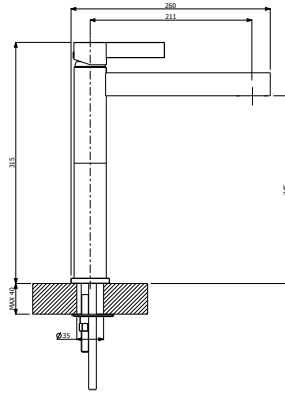

1015-0002	KROM	11.830

- Çıkış ucu uzunluğu: 211 mm
- Çıkış ucu yüksekliği: 245 mm
- 25 mm seramik kartuş
- Gizli dikdörtgen Neoperl perlatör
- Sınırlandırılmış su akışı: 7,5 lt/dk

1015-0003 Tek Kumandalı Lavabo Bataryası Uzun Çıkış Uçlu