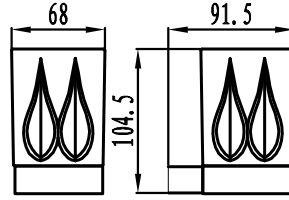

* Kristal Cam