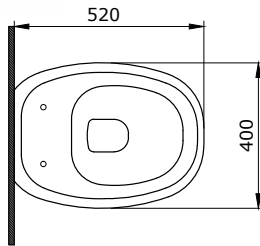

1414 Strata Lavabo 49 cm

- Armatür deliksiz, su taşma deliksiz
- Sadece tezgah üstü kullanıma uygundur.
- Logolu seramik sifon kapağı dahildir.
- 13,40 kg
- 10 YIL GARANTİLİ

KOD	RENK	FİYAT/TL
1414-001-0125	PARLAK BEYAZ	10.150
1414-002-0125	MAT BEYAZ	13.240
1414-011-0125	MAT KAŞMİR	13.240
1414-020-0125	MAT ANTRASİT	15.445
1414-004-0125	MAT SİYAH	15.445
1414-005-0125	PARLAK SİYAH	15.445

1412 Strata Asma Rimless Klozet

- 1412-XXX-0128 Gizli taharet girişli
- 1412-XXX-0129 Taharet borusuz
- 26,22 kg
- 10 YIL GARANTİLİ

1412-001-0128	PARLAK BEYAZ	10.860
1412-002-0128	MAT BEYAZ	14.165
1412-011-0128	MAT KAŞMİR	14.165
1412-020-0128	MAT ANTRASİT	16.540
1412-004-0128	MAT SİYAH	16.540
1412-005-0128	PARLAK SİYAH	16.540