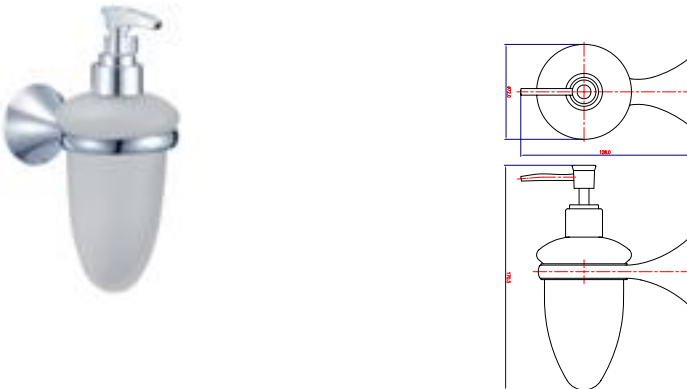

3016-0006 Havluluk Uzun 350 mm

KOD	RENK	FİYAT/TL
3016-0006	KROM	595

3016-0004 Havluluk Yuvarlak 180 mm

3016-0004	KROM	415

3016-0002 Sabunluk

* Buzlu Cam

3016-0002	KROM	410

3016-0012 Sıvı Sabunluk

* Buzlu Cam

3016-0012	KROM	695