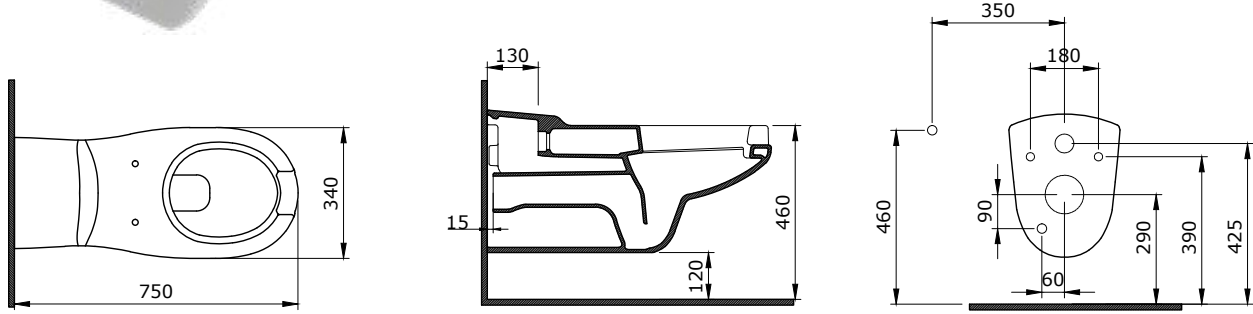

- 2011-xxx-0128 Gizli taharet borusu girişi
- 2011-xxx-0129 Taharet borusuz
- Yaşlı ve bedensel engelliler için önü açık 75 cm asma klozet
- A0324 Kapak ile kullanım
- 27,58 kg
- Ölçüler: 75 x 35,5 x 35 cm
- 10 YIL GARANTİLİ

2012 Bedensel Engelli 75 cm Asma Klozet - Önü Kapalı

2012-001-0128	PARLAK BEYAZ	5.590
2012-011-0128	MAT KAŞMİR	7.285
2012-021-0128	P. MANDALİNA SARISI	8.510
2012-005-0128	PARLAK SİYAH	8.510
2012-012-0128	PARLAK TURUNCU	9.715