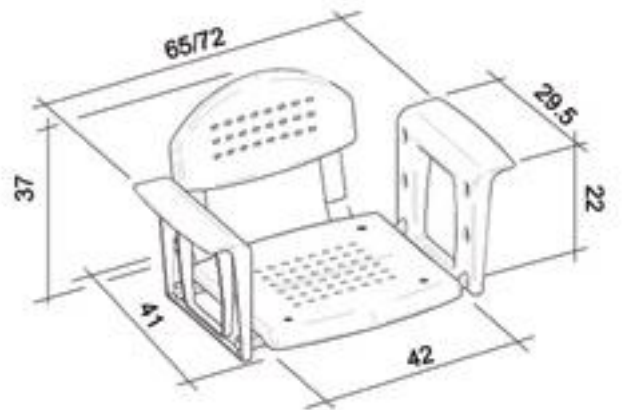

- 3 kademe yükseklik ayarlanabilir
- Konforlu ve güvenli tasarım
- Malzeme: Polipropilen, eloksallı alüminyum ve paslanmaz çelik