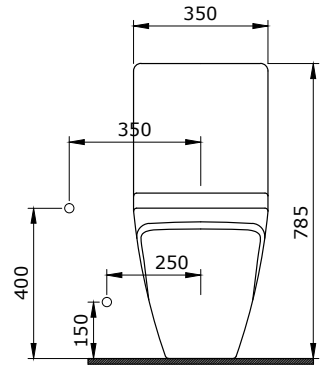

1018 Taormina Arch Rezervuar

- Gizli rezervuar su girişli
- İç takım dahil değildir.
- 11,06 kg
- 10 YIL GARANTİLİ
- Mart 2022'den itibaren kaldırılacaktır.

1018-001-0120	PARLAK BEYAZ		1.705
1018-002-0120	MAT BEYAZ		2.240
1018-006-0120	MAT GRİ		2.240
1018-007-0120	MAT YASEMİN		2.240
1018-011-0120	MAT KAŞMİR		2.240
1018-014-0120	PARLAK BİSKÜVİ		2.240
1018-032-0120	MAT SOMON		2.240
1018-033-0120	MAT MİNT YEŞİL		2.240
1018-020-0120	MAT ANTRASİT		2.615
1018-021-0120	P. MANDALİNA SARISI		2.615
1018-025-0120	MAT KAHVE		2.615
1018-027-0120	MAT YEŞİL		2.615
1018-029-0120	MAT BUZ MAVİSİ		2.615
1018-069-0120	MAT BETON		2.615
1018-004-0120	MAT SİYAH		2.615
1018-005-0120	PARLAK SİYAH		2.615
1018-012-0120	PARLAK TURUNCU		2.980
1018-019-0120	PARLAK KIRMIZI		2.980
1018-071-0120	MAT PETROL MAVİSİ		2.615
1018-072-0120	P. BURGONYA BORDOSU		2.615

A1262

FİYAT (TL)

3/6 Lt İç Takım Doldurma - Siyah

815