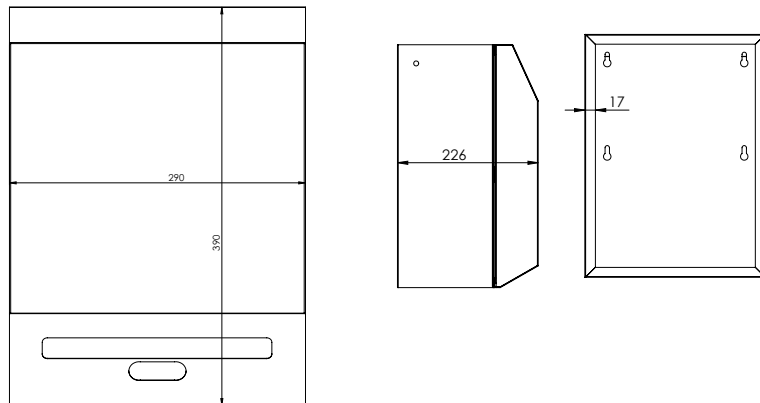

3900-0159 Kağıt Dispenseri Fotoselli

3900-0159	MAT P.ÇELİK	16.250