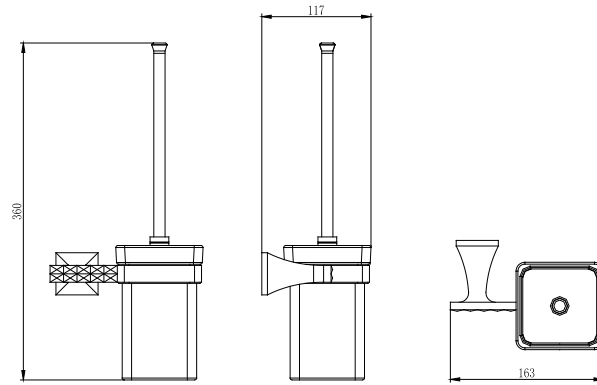

* Buzlu cam

3020-0003 Diş Fırçalık

3020-0003	KROM	1.205
3020-0003-EG	ALTIN	1.555

* Buzlu cam

3020-0011 Tuvalet Fırçalık

3020-0011	KROM	2.340
3020-0011-EG	ALTIN	2.500

* Buzlu cam

VERONA