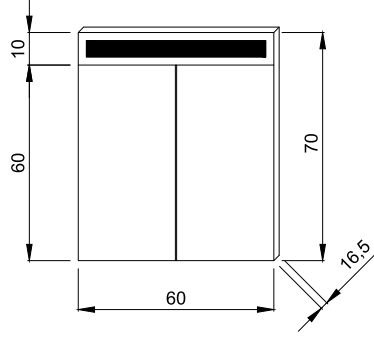

60 CM DOLAPLI AYNALAR

KOD	RENK	FİYAT/TL
7900-4005	IŞIKLI G.60 cm H.70 cm D.16 cm	9.715

- Çift kapaklı
- Flotal ayna
- Montaj setli
- Led aydınlatmalı
- Soft close menteşe
- Mdf üzeri parlak inox renk termoform kaplama
- 3 YIL GARANTİ