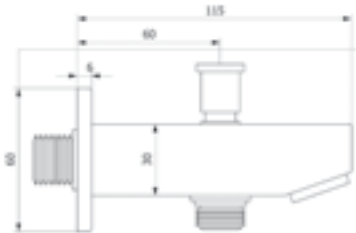

6130-0002	KROM	1.670

- Tüm ankastre banyo veya duş bataryaları ile uyumlu
- El duşu yönlendiricili
- Çıkış ucu uzunluğu: 115 mm