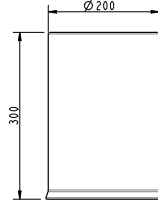

* Paslanmaz Çelik

3054-0007	MAT P. ÇELİK	1.430