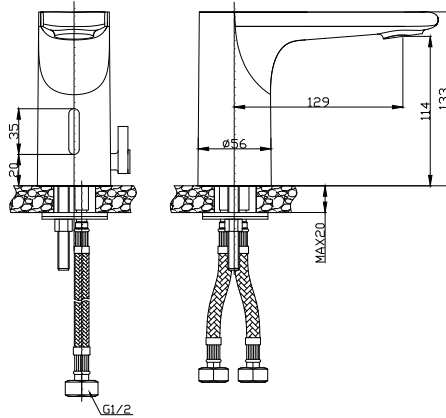

4000-0025	KROM	6.530

- Çift su girişli
- 14,5 lt./dk. su akışı (3 bar basınçla)
- 220 V AC elektrik veya 4 adet 1,5 V DC alkalin pil ile kullanılır.
- Elektrik kesildiğinde pil otomatik devreye girer.
- Su çıkış uzunluğu: 129 mm
- Su çıkış yüksekliği: 114 mm