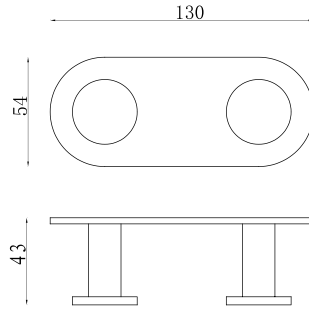

3015-0014 Bornoz Askılık İkili