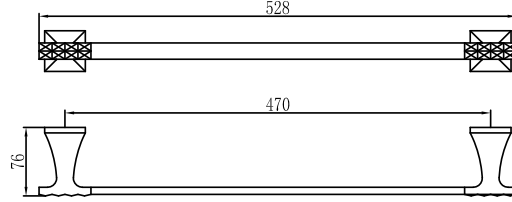

3020-0008 Tuvalet Kağıtlık Açık

3020-0008	KROM	1.110
3020-0008-EG	ALTIN	1.480

3020-0005 Havluluk Açık 277 mm

3020-0005	KROM	1.040
3020-0005-EG	ALTIN	1.405

3020-0006 Havluluk Uzun 530 mm

KOD	RENK	FİYAT/TL
3020-0006	KROM	2.290
3020-0006-EG	ALTIN	3.125