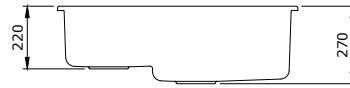

SOTTO

SERAMİK SAĞLIK
GEREÇLERİ

1506 Sotto Mutfak Eviyesi 84 cm

- * Armatür deliksiz, su taşma deliksiz
- * 2331 0002 Sifon ürün ayrı satılır.
- * 2300 0042 Tel ızgara ayrı satılır.
- * 34,39 kg
- * 10 YIL GARANTİLİ
- * Çelik tel ızgara ile birlikte kullanılması tavsiye edilir.