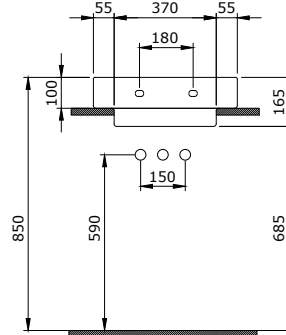

1076 Scala Tezga Üstü Lavabo 48 cm

- * Tek armatür delikli
- * Su taşma delikli
- * Tezga üstü ve asma olarak kullanılabilir.
- * Cut-Insert uygulama
- * 16,44 kg
- * 10 YIL GARANTİLİ

1076-001-0126	PARLAK BEYAZ	2.450
---------------	--------------	-------