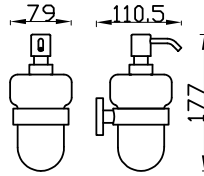

* Buzlu Cam

3015-0012-AB	MAT SİYAH	1.415