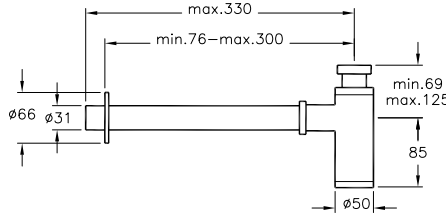

6180-0002 Lavabo Sifonu – T Tipi, Pirinç

6180-0002	KROM	1.705
6180-0002-EG	ALTIN	2.320
6180-0002-AB	MAT SİYAH	2.675

- G 1 1/4" girişlidir.
- Malzeme: Pirinç
- Lavabo süzgeci ayrı sipariş edilmelidir.