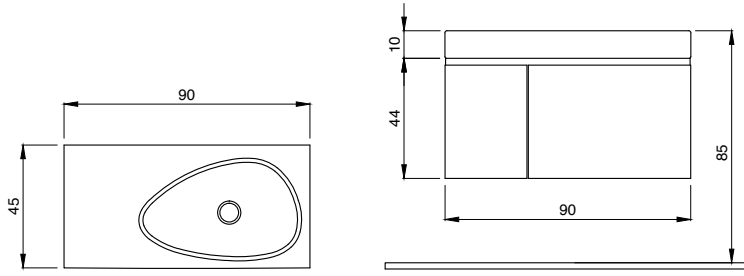

* AYNA SEÇİMİ İÇİN BAKINIZ: 196 NO'LU SAYFALAR.

7712 Etna 150 cm Uzun Asma

Boy Dolabı (Sağ veya Sol)

7712-0102-X	Parlak Beyaz	18.610
7712-0501-X	Parlak Siyah	18.610
7712-1903-X	Parlak Kırmızı	18.610

- * DANELON MERONI Design Studio Tasarımı
- * Çift kapaklı raflı depolama
- * Asma dolap (Montaj seti dahil)
- * Mdf üzeri lake boya
- * E1 sınıfı sağlıklı mdf lam malzeme
- * Su ve neme dayanıklı malzeme
- * 3 YIL GARANTİ
- * Menteşelerde soft-close özelliği vardır.