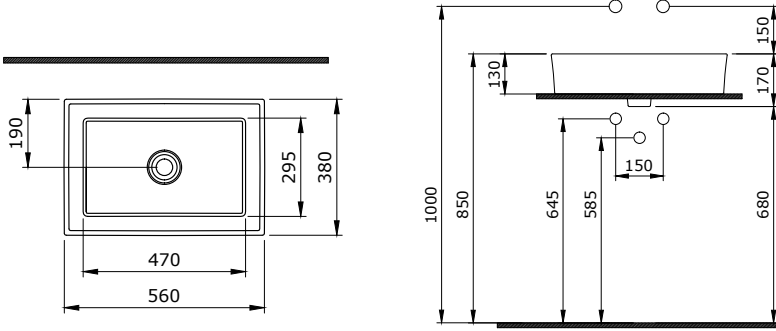

VESSEL

SERAMİK SAĞLIK
GEREÇLERİ

1172 Vessel Dikdörtgen Lavabo 56x38 cm

- * Armatür deliksiz, su taşma deliksiz
- * Sadece tezgah üstü kullanıma uygundur.
- * Seramik kapak dahildir.
- * 6190-0001 sifon ile kullanılması tavsiye edilir. (syf. 276)
- * 12,26 kg
- * 10 YIL GARANTİLİ