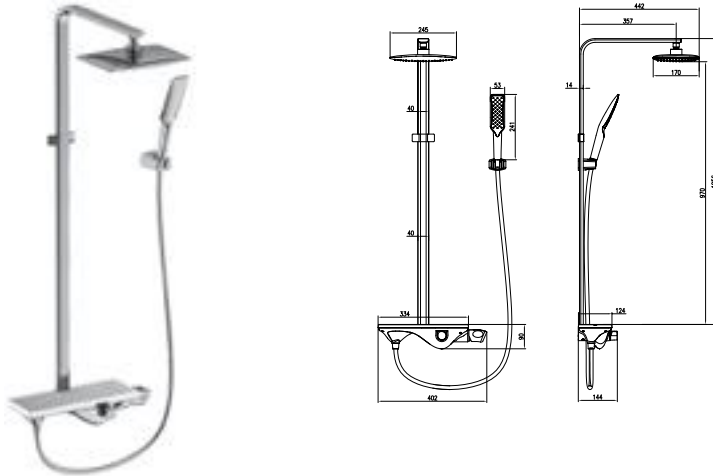

5910-0002 QUADRA X Banyo Bataryası ve Duş Kolonu

5910-0002	KROM	17.985
-----------	------	--------

- * Piriç gövde
- * Krom yüzeyli geniş tezgah
- * Gövdeye entegre gizli çıkış ucu
- * Açısı ayarlanabilir tepe duşu, ABS, gri
- * Tepe duşu ölçüsü: 250x170 mm
- * Tek fonksiyonlu el duşu, ABS, gri
- * 35 mm kartuş
- * Isiflex hortum, gümüş, 1.5 m