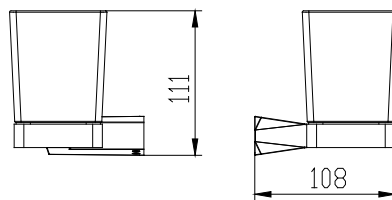

3019-0003 Diş Fırçalık

* Buzlu cam

3019-0003	KROM	1.240