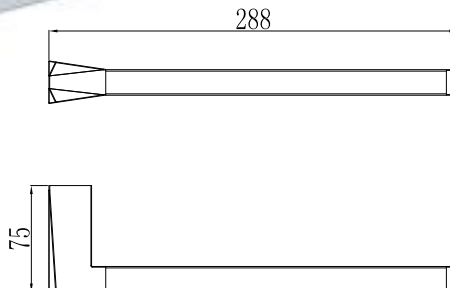

3019-0001 Bornoz Askılık

KOD	RENK	FİYAT/TL
3019-0001	KROM	530

3019-0007 Tuvalet Kağıtlık

3019-0007	KROM	1.740

3019-0008 Tuvalet Kağıtlık Açık

3019-0008	KROM	1.040

3019-0005 Havluluk Açık 288 mm

3019-0005	KROM	1.135