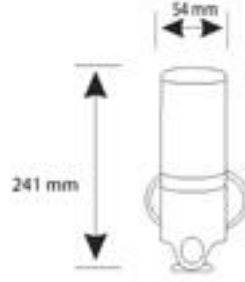

- Kilitli
- Paslanmaz Çelik

KOD	RENK	FİYAT/TL
3052-0001	MAT P. ÇELİK	1.060