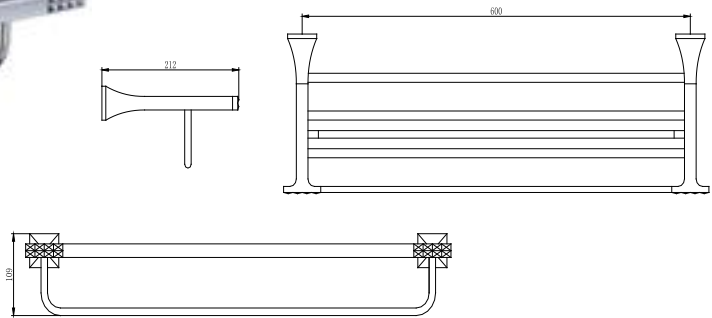

3057-0007 Havlu Rafı 650 mm

3057-0007	KROM	4.865