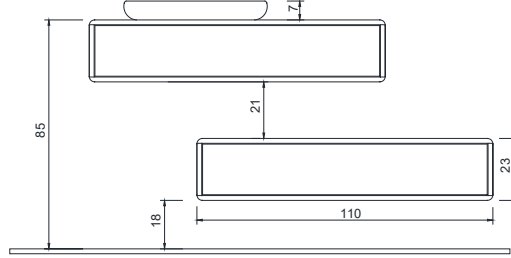

- * DANELON MERONI Design Studio Tasarımı
- * 110 cm Tek çekmeceli lineer bas-aç lavabo dolabı
- * Mdf üzeri lake boya
- * Asma Dolap (Montaj Seti Dahil)
- * Temperli cam tezgah
- * E1 Sınıfı, sağlıklı mdf lam malzeme
- * 7018-xxx-1489 Ürün kodunun son dört rakamı uyumlu lavabo kodunu gösterir.
- * Lavabo ayrıca sipariş edilmelidir. Fiyata dahil değildir.
- * Su ve neme dayanıklı malzeme
- * Bas-aç sistem
- * 3 YIL GARANTİ
- * AYNA SEÇİMİ İÇİN BAKINIZ: 196 NO'LU SAYFALAR.