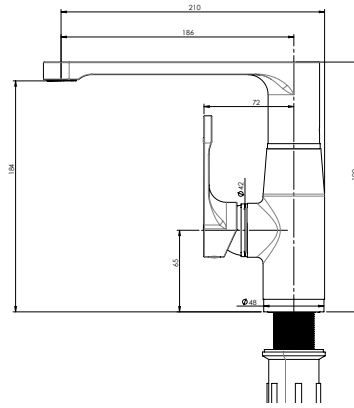

- Sıçramayı önleyen hava karıştırıcı akış sistemi
- NEOPERL perlatör
- 180° dönen su çıkış ucu
- Spiral bağlantı hortumları
- Çıkış ucu uzunluğu: 186 mm
- Çıkış ucu yüksekliği: 184 mm

1032-0090 Lago Eviye Bataryası

1032-0090	KROM	3.030