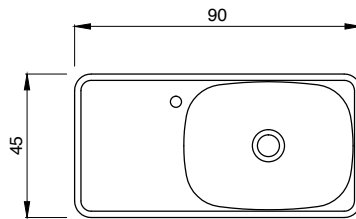

7008 Fenice 90 cm Lavabo Dolabı

7008-0157-1490	90 cm Lavabo Dolabı	Parlak Beyaz	22.360
7008-2058-1490	90 cm Lavabo Dolabı	Parlak Antrasit	22.360
1490-001-0126	PARLAK BEYAZ LAVABO		5.490