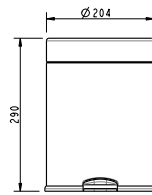

* Paslanmaz Çelik

3054-0007	MAT P. ÇELİK	1.430
-----------	--------------	-------

3054-0008 Çöp Kovası 5 lt. Pedallı Soft Close Kapak

* Paslanmaz Çelik

3054-0008	MAT P. ÇELİK	1.000
-----------	--------------	-------