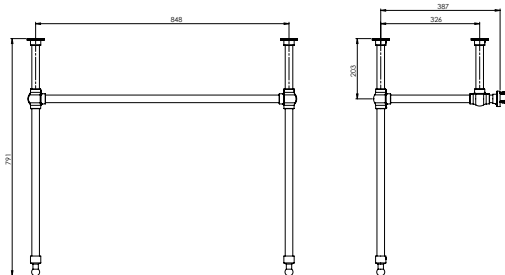

3930-0001S	KROM	12.755
3930-0001AS	ALTIN	20.660