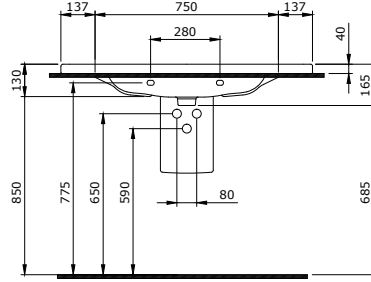

1002 Taormina Seramik Kolon Ayak

1002-001-0320

PARLAK BEYAZ

970

- * 1015 Taormina Arch 45 cm lavabo hariç tüm Taormina Serisi lavabolar ile uyumludur.
- * 10,40 kg
- * 10 YIL GARANTİLİ

1003 Taormina Seramik Yarım Ayak