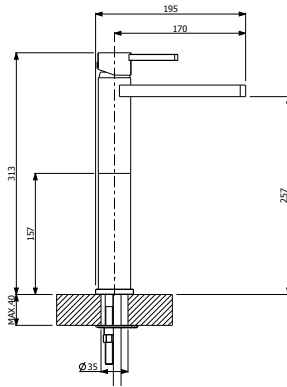

1014-0002 Yüksek Lavabo Bataryası

1014-0002	KROM	12.280

- Çıkış ucu uzunluğu: 170 mm
- Çıkış ucu yüksekliği: 257 mm
- 25 mm seramik kartuş
- Sınırlandırılmış su akışı: 4 lt/dk
- Şelale su akışı

1014-0003 Tek Kumandalı Lavabo Bataryası Uzun Çıkış Uçlu