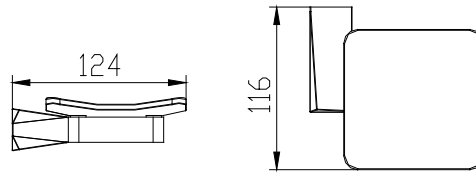

3019-0002 Sabunluk

* Buzlu cam

3019-0002	KROM	1.225