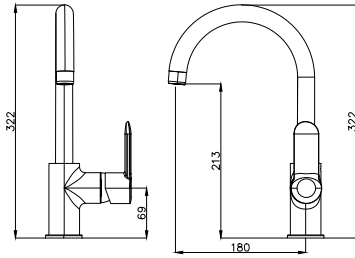

1032-0090 Tek Kollu Eviye Bataryası

1032-0090	KROM	3.030

- 35 mm seramik kartuş
- NEOPERL perlatör
- 180 derece dönen su çıkış ucu
- Spiral bağlantı hortumları
- Çıkış ucu uzunluğu: 183 mm
- Çıkış ucu yüksekliği: 213 mm