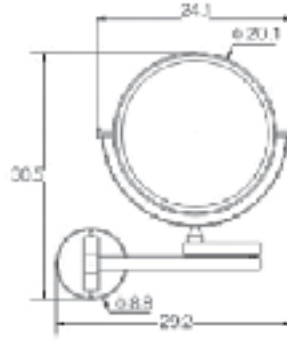

3056-0001 Ayna Çift Yönlü Çift Kollu 3x

3056-0001	KROM	3.235