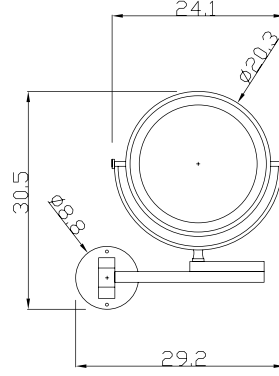

3056-0006 Ayna Led Işıklı Çift Kollu Çift Yönlü 3x

KOD	RENK	FİYAT/TL
3056-0006	KROM	4.490