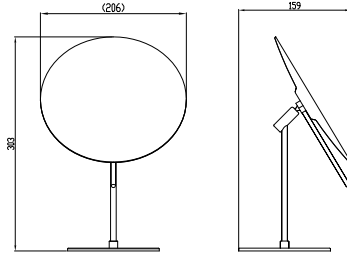

3056-0010 Ayna Büyüteçli Tezgah Üstü 3x

3056-0010	KROM	2.130