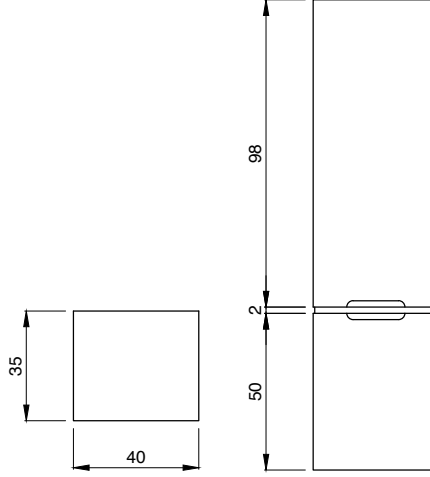

KAPAK YÖNÜ KODLARI ;

- 7702-XXX- L SOL MENTEŞE
- 7702-XXX- R SAĞ MENTEŞE
  (Siparişte yön kodu giriniz.)