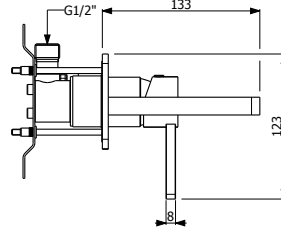

1014-0044 Çift Delikli Ankastre Lavabo Bataryası

KOD	RENK	FİYAT/TL
1014-0044	KROM	13.120

- Çıkış ucu uzunluğu: 133 mm
- 35 mm seramik kartuş
- Sınırlandırılmış su akışı: 5 lt/dk
- İç gövde ürüne dahildir.
- Şelale su akışı