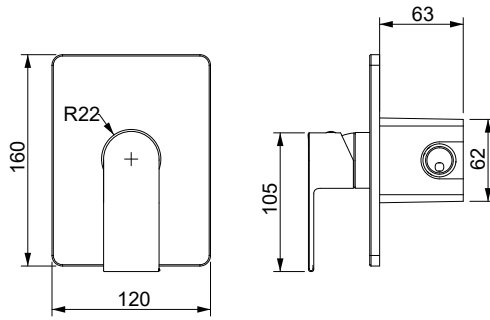

1012-0042 Ankastr Duş Bataryası

1012-0042	KROM DIŞ SET	1.015
5405-0042	KROM İÇ SET	1.315
1012-0042-AB	MAT SİYAH DIŞ SET	1.600
5405-0042-AB	MAT SİYAH İÇ SET	2.355

- Gizli montaj vidalı
- 35 mm seramik kartuş
- Ses sınıfı: I
- Ürün içeriği : Rozet, kumanda kolu