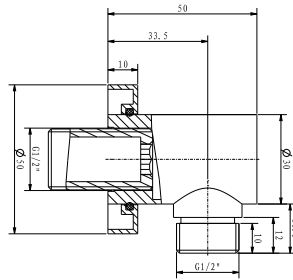

5700-0001	KROM	1.440

- Malzeme: Pirinç
- Krom
- Sıva altı hazırlık gerektirir.
- G1/2