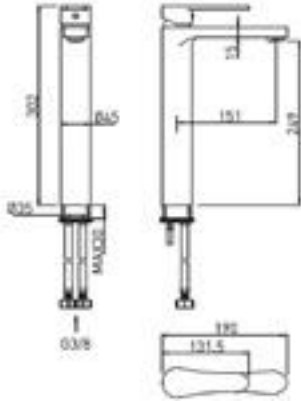

1020-0002 Yüksek Lavabo Bataryası

1020-0002 KROM 8.600

- Sıçramayı önleyen hava karıştırıcı akış sistemi
- 35 mm SEDAL seramik kartuş
- HONEYCOMB® kireç kırıcı ve PCA® su tasarruf özellikli NEOPERL perlatör
- Akış miktarı: Maks. 5,7 lt/dk
- Ses sınıfı: I
- Sifon kumandasız
- Çıkış ucu uzunluğu 151 mm
- Çıkış ucu yüksekliği 249 mm