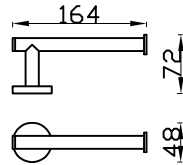

3015-0009 Tuvalet Kağıtlık Yedek

3015-0009-AB	MAT SİYAH	875
--------------	-----------	-----

3015-0010 Tuvalet Kağıtlık Yedek, Sabit

3015-0010-AB	MAT SİYAH	785
--------------	-----------	-----

3015-0013 Havluluk Uzun 498 mm