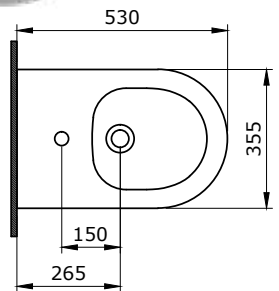

1124 Parma Lavabo 85 cm

KOD RENK FİYAT/TL

1124-001-0126 PARLAK BEYAZ 2.700

- Tek armatür delikli
- Su taşma delikli
- Tezgah üstü ve asma kullanım
- 25,26 kg
- 10 YIL GARANTİLİ

1491 Parma Yerden Tek Klozet Rimless

1491-001-0128 PARLAK BEYAZ 4.880

- 1491-xxx-0128 Gizli taharet borusu girişli
- 1491-xxx-0129 Taharet borusuz
- Gizli montaj
- 2,5/4lt su ile yıkama yapar.
- 32,63 kg
- 10 YIL GARANTİ

1492 Parma Yerden Bide

1492-001-0120 PARLAK BEYAZ 3.545

- Tek armatür delikli
- Su taşma delikli
- 31,08 kg
- 10 YIL GARANTİLİ