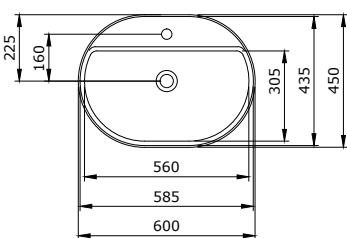

1600-001-0126	PARLAK BEYAZ	5.300
1600-002-0126	MAT BEYAZ	6.895
1600-006-0126	MAT GRİ	6.895
1600-007-0126	MAT YASEMİN	6.895
1600-011-0126	MAT KAŞMİR	6.895
1600-014-0126	PARLAK BİSKÜVİ	6.895
1600-032-0126	MAT SOMON	6.895
1600-033-0126	MAT MİNT YEŞİL	6.895
1600-020-0126	MAT ANTRASİT	8.060
1600-021-0126	P. MANDALİNA SARISI	8.060
1600-025-0126	MAT KAHVE	8.060
1600-027-0126	MAT YEŞİL	8.060
1600-029-0126	MAT BUZ MAVİSİ	8.060
1600-069-0126	MAT BETON	8.060
1600-004-0126	MAT SİYAH	8.060
1600-005-0126	PARLAK SİYAH	8.060
1600-012-0126	PARLAK TURUNCU	9.115
1600-019-0126	PARLAK KIRMIZI	9.115
1600-070-0126	MAT BRONZ	9.115
1600-071-0126	MAT PETROL MAVİSİ	8.060
1600-072-0126	P. BURGONYA BORDOSU	8.060