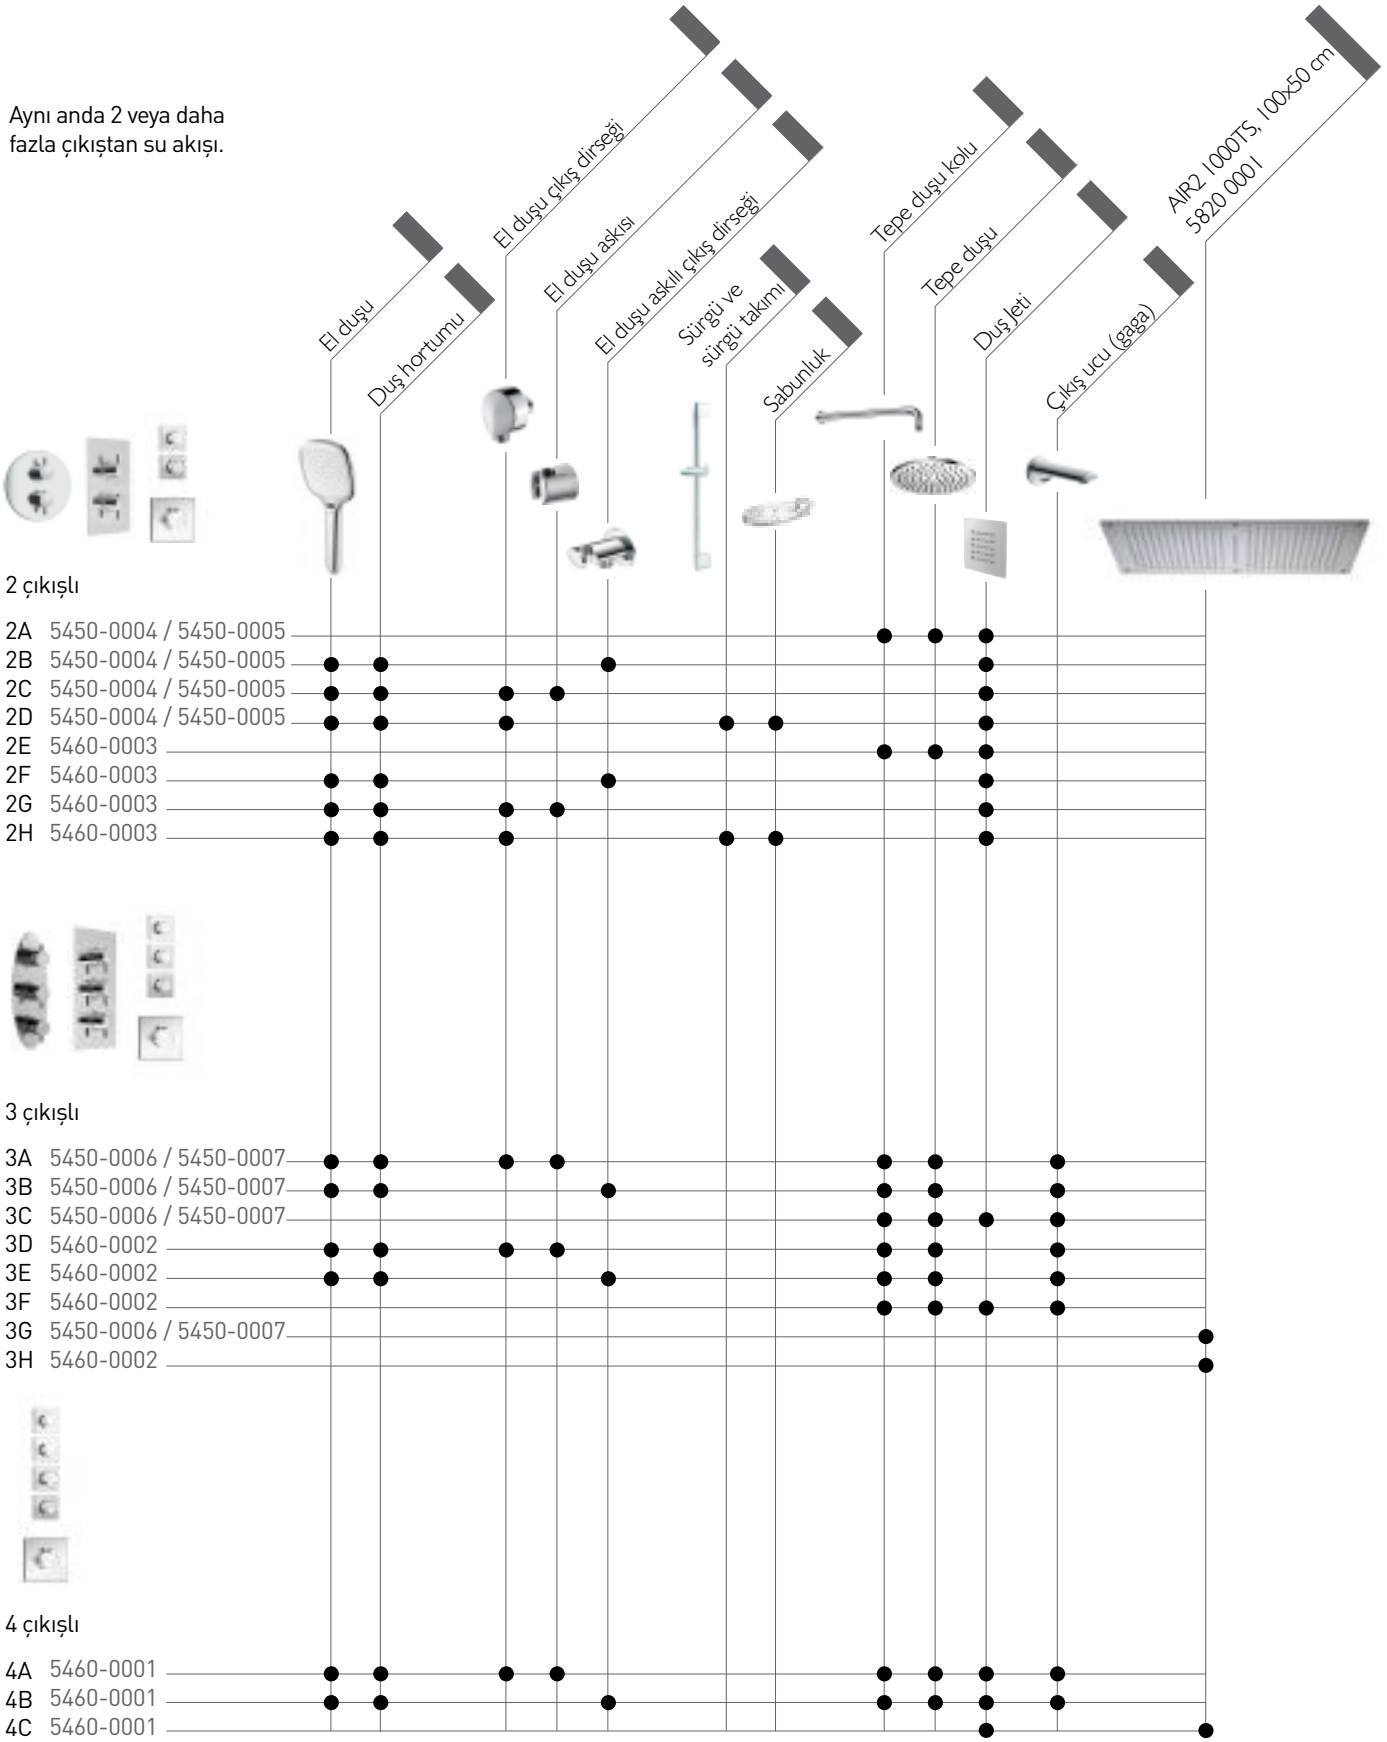

Ankastre Duş Sistemleri Uyum Tablosu

Aynı anda sadece tek çıkıştan su akışı.

Termostatik Ankastr Duş Sistemleri

Aynı anda 2 veya daha fazla çıkıştan su akışı.

TAMAMLAYICI ÜRÜNLER

TAMAMLAYICI ÜRÜNLER
STOP VALF
MUSLUKLAR
LAVABO SİFONLARI
LAVABO SÜZGEÇLERİ