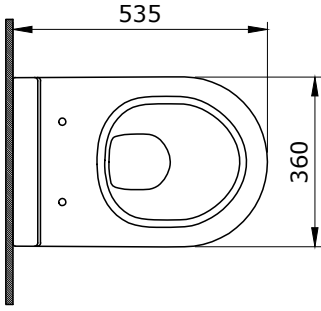

1012 Taormina Arch Asma Klozet

- 1012-xxx-0128 Gizli taharet borusu girişli
- 1012-xxx-0129 Taharet borusuz
- Gizli montaj
- 27,53 kg
- 2,5/4lt su ile yıkama yapar.
- 10 YIL GARANTİLİ

KOD	RENK	FİYAT/TL
1012-001-0128	PARLAK BEYAZ	4.170
1012-011-0128	MAT KAŞMİR	5.440
1012-021-0128	P. MANDALİNA SARISI	6.360
1012-005-0128	PARLAK SİYAH	6.360
1012-012-0128	PARLAK TURUNCU	7.240

A0301 Pure S Klozet Kapağı

- Duroplast Soft Close Kapak
- Kolay temizlenir.
- Sök-tak özelliğindedir.
- Kapak ile klozetler arasında ton farklılıkları olabilir.
- 2 YIL GARANTİLİ

A0301-001	PARLAK BEYAZ	1.970
A0301-011	MAT KAŞMİR	2.935
A0301-005	PARLAK SİYAH	3.445
A0301-021	P. MANDALİNA SARISI	3.445
A0301-012	PARLAK TURUNCU	3.930

A0302 Pure S Klozet Kapağı

- Duroplast Soft Close Kapak
- Kolay temizlenir.
- Sök-tak özelliğindedir.
- Kapak ile klozetler arasında ton farklılıkları olabilir.
- 2 YIL GARANTİLİ

A0302-001	PARLAK BEYAZ	1.970
A0302-002	MAT BEYAZ	2.935
A0302-006	MAT GRİ	2.935
A0302-007	MAT YASEMİN	2.935
A0302-011	MAT KAŞMİR	2.935
A0302-014	PARLAK BİSKÜVİ	2.935
A0302-032	MAT SOMON	2.935
A0302-033	MAT MİNT YEŞİL	2.935
A0302-020	MAT ANTRASİT	3.445
A0302-021	P. MANDALİNA SARISI	3.445
A0302-025	MAT KAHVE	3.445
A0302-027	MAT YEŞİL	3.445
A0302-029	MAT BUZ MAVİSİ	3.445
A0302-069	MAT BETON	3.445
A0302-004	MAT SİYAH	3.445
A0302-005	PARLAK SİYAH	3.445
A0302-012	PARLAK TURUNCU	3.930
A0302-019	PARLAK KIRMIZI	3.930
A0302-071	MAT PETROL MAVİSİ	3.445
A0302-072	P. BURGONYA BORDOSU	3.445