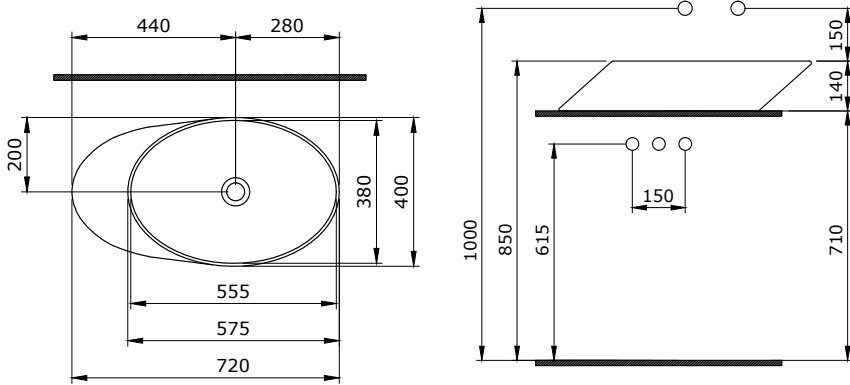

1013-001-0125	PARLAK BEYAZ	3.450
1013-002-0125	MAT BEYAZ	4.495
1013-006-0125	MAT GRİ	4.495
1013-007-0125	MAT YASEMİN	4.495
1013-011-0125	MAT KAŞMİR	4.495
1013-014-0125	PARLAK BİSKÜVİ	4.495
1013-032-0125	MAT SOMON	4.495
1013-033-0125	MAT MİNT YEŞİL	4.495
1013-020-0125	MAT ANTRASİT	5.250
1013-021-0125	P. MANDALİNA SARISI	5.250
1013-025-0125	MAT KAHVE	5.250
1013-027-0125	MAT YEŞİL	5.250
1013-029-0125	MAT BUZ MAVİSİ	5.250
1013-069-0125	MAT BETON	5.250
1013-004-0125	MAT SİYAH	5.250
1013-005-0125	PARLAK SİYAH	5.250
1013-012-0125	PARLAK TURUNCU	5.995
1013-019-0125	PARLAK KIRMIZI	5.995
1013-070-0125	MAT BRONZ	5.995
1013-071-0125	MAT PETROL MAVİSİ	5.250
1013-072-0125	P. BURGONYA BORDOSU	5.250

1021 Vessel Batarya Banklı Çanak Lavabo 72 cm