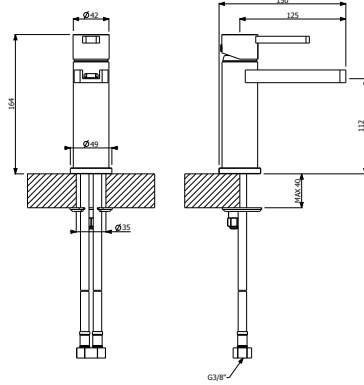

1014-0001 Tek Kumandalı Lavabo Bataryası