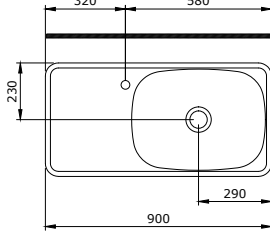

1490-001-0126	PARLAK BEYAZ	5.490
1490-002-0126	MAT BEYAZ	7.195
1490-006-0126	MAT GRİ	7.195
1490-007-0126	MAT YASEMİN	7.195
1490-011-0126	MAT KAŞMİR	7.195
1490-014-0126	PARLAK BİSKÜVİ	7.195
1490-032-0126	MAT SOMON	7.195
1490-033-0126	MAT MİNT YEŞİL	7.195
1490-020-0126	MAT ANTRASİT	8.375
1490-021-0126	P. MANDALİNA SARISI	8.375
1490-025-0126	MAT KAHVE	8.375
1490-027-0126	MAT YEŞİL	8.375
1490-029-0126	MAT BUZ MAVİSİ	8.375
1490-069-0126	MAT BETON	8.375
1490-004-0126	MAT SİYAH	8.375
1490-005-0126	PARLAK SİYAH	8.375
1490-012-0126	PARLAK TURUNCU	9.550
1490-019-0126	PARLAK KIRMIZI	9.550
1490-071-0126	MAT PETROL MAVİSİ	8.375
1490-072-0126	P. BURGONYA BORDOSU	8.375