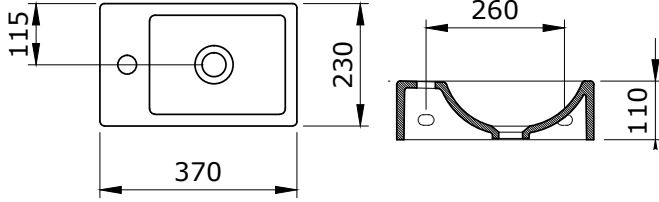

1527 Milano Sağ Yarım Tezgah Lavabo 50x30 cm

1527-001-0199

PARLAK BEYAZ

2.980

- * Sağdan armatür delikli
- * Su taşma delikli
- * 8,1 kg
- * 10 YIL GARANTİLİ

1418 Milano Dar Sol Lavabo 37 cm

- * Tek armatür delikli, su taşma deliksiz
- * Asma veya tezgah üstü kullanıma uygundur
- * Altına dolap uygulanabilir.
- * 5,94 kg
- * 10 YIL GARANTİLİ