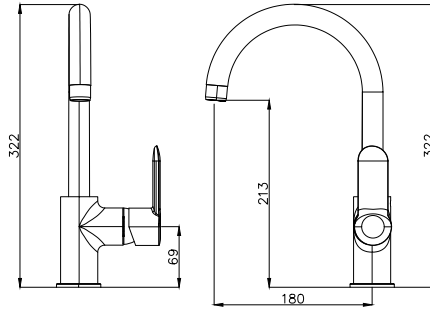

1032-0090 Lago Eviye Bataryası

1032-0090	KROM	3.030
-----------	------	-------

- * 35 mm seramik kartuş
- * NEOPERL perlatör
- * 180° dönen su çıkış ucu
- * Spiral bağlantı hortumları
- * Çıkış ucu uzunluğu: 183 mm
- * Çıkış ucu yüksekliği: 213 mm