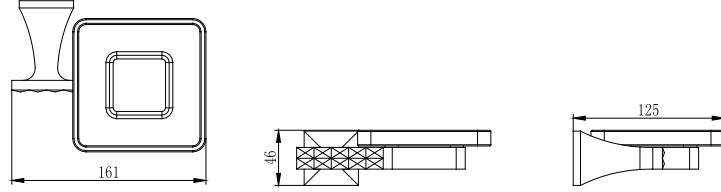

3020-0002 Sabunluk

KOD	RENK	FİYAT/TL
3020-0002	KROM	1.325
3020-0002-EG	ALTIN	1.615

* Buzlu cam