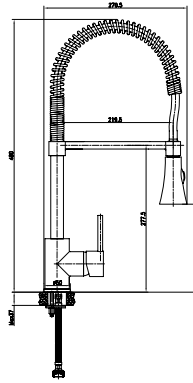

2201-0009 Tek Kumandalı Eviye Bataryası - Spreyli