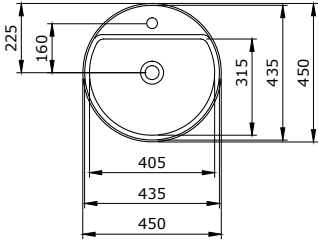

1599-061-0126	PARLAK BEYAZ	4.810
1599-002-0126	MAT BEYAZ	6.265
1599-006-0126	MAT GRİ	6.265
1599-007-0126	MAT YASEMİN	6.265
1599-011-0126	MAT KAŞMİR	6.265
1599-014-0126	PARLAK BİSKÜVİ	6.265
1599-032-0126	MAT SOMON	6.265
1599-033-0126	MAT MİNT YEŞİL	6.265
1599-020-0126	MAT ANTRASİT	7.315
1599-021-0126	P. MANDALİNA SARISI	7.315
1599-025-0126	MAT KAHVE	7.315
1599-027-0126	MAT YEŞİL	7.315
1599-029-0126	MAT BUZ MAVİSİ	7.315
1599-069-0126	MAT BETON	7.315
1599-004-0126	MAT SİYAH	7.315
1599-005-0126	PARLAK SİYAH	7.315
1599-012-0126	PARLAK TURUNCU	8.280
1599-019-0126	PARLAK KIRMIZI	8.280
1599-070-0126	MAT BRONZ	8.280
1599-071-0126	MAT PETROL MAVİSİ	7.315
1599-072-0126	P. BURGONYA BORDOSU	7.315

1600 Sottile Slim Line Oval Batarya

Banklı Lavabo 60x45 cm