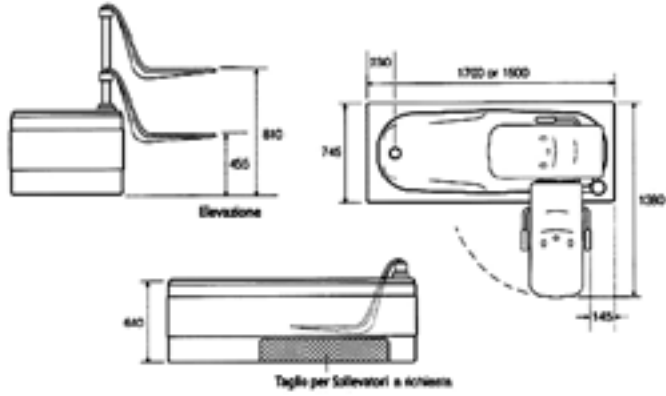

GR300R Phoenix-x Elektrik Kaldıraçlı

KOD

RENK

FİYAT/TL

Banyo Küveti

GR300R

P. BEYAZ

Fiyat Sorunuz

- Yaşlılar ve bedensel engelliler için otomatik elektrikli banyo küveti.
- Tam otomatik elektrikli kaldıraca oturan kullanıcıyı küvetin dışından kaldırıp küvet tabanına kadar indirir.
- Kaldırma, dönme ve indirme tamamıyla elektrikli oturak ile gerçekleştirilir.
- Acil durumlar için akülü, çift izolasyonlu 24v cc transformatör.
- Ağırlık: 93 kg
- Maksimum kullanıcı ağırlığı: 158 kg
- Ölçüler: 150 x 74,5 x 64 cm

CC-DRV-002 Küvet Asansörü

CC-DRV-002

P. BEYAZ

Fiyat Sorunuz

- Teknik bilgi için lütfen bize ulaşınız.
- Sadece 20.5 bs ile en hafif Bathlift özelliğine sahip
- 18.8 seate yüksekliği ile derin küvetler için uygundur.
- Su geçirmeyen el kumandasına sahiptir.
- Kolay ve hızlı şarj edilebilir iyon pil özelliği
- Kaymayan taban özelliğine sahip oluşturu rahat kullanım sağlar.