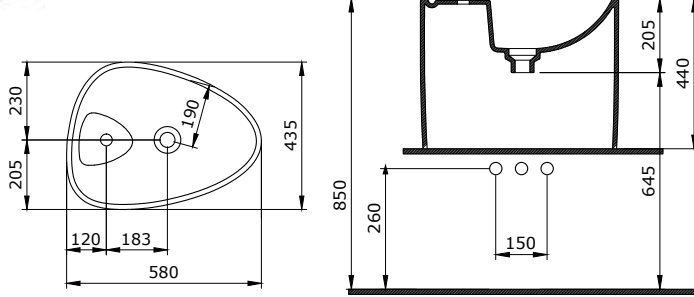

KOD	RENK	FİYAT/TL
1343-001-0126	PARLAK BEYAZ	10.860
1343-002-0126	MAT BEYAZ	14.165
1343-006-0126	MAT GRİ	14.165
1343-007-0126	MAT YASEMİN	14.165
1343-011-0126	MAT KAŞMİR	14.165
1343-014-0126	PARLAK BİSKÜVİ	14.165
1343-032-0126	MAT SOMON	14.165
1343-033-0126	MAT MİNT YEŞİL	14.165
1343-020-0126	MAT ANTRASİT	16.540
1343-021-0126	P. MANDALİNA SARISI	16.540
1343-025-0126	MAT KAHVE	16.540
1343-027-0126	MAT YEŞİL	16.540
1343-029-0126	MAT BUZ MAVİSİ	16.540
1343-069-0126	MAT BETON	16.540
1343-004-0126	MAT SİYAH	16.540
1343-005-0126	PARLAK SİYAH	16.540
1343-070-0126	MAT BRONZ	18.900
1343-012-0126	PARLAK TURUNCU	18.900
1343-019-0126	PARLAK KIRMIZI	18.900
1343-071-0126	MAT PETROL MAVİSİ	16.540
1343-072-0126	P. BURGONYA BORDOSU	16.540

1112 Etna Tezgah Üstü Lavabo 58 cm