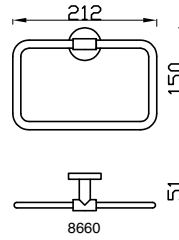

3015-0013 Havluluk Uzun 498 mm

KOD	RENK	FİYAT/TL
3015-0013	KROM	1.505

3015-0006 Havluluk Uzun 350 mm

3015-0006	KROM	1.450

3015-0004 Havluluk Yuvarlak 212 mm

3015-0004	KROM	1.110

3015-0016 Havluluk İkili 421 mm

3015-0016	KROM	1.500

3057-0011 Havlu Rafı 600 mm

3057-0011	KROM	2.850