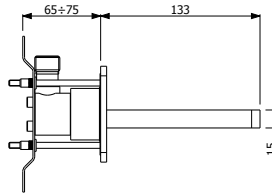

1014-0061 Çıkış Ucu

1014-0061	KROM	6.710

- Çıkış ucu uzunluğu: 133 mm
- Sınırlandırılmış su akışı: 4 lt/dk
- Şelale su akışı