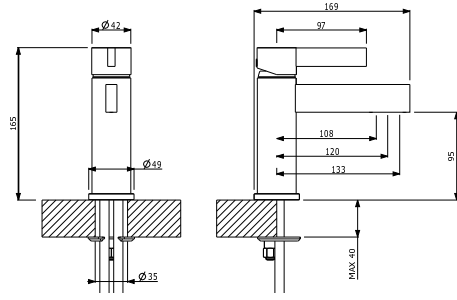

CUBE CRYSTAL

1015-0001-SW Tek Kumandalı Lavabo Bataryası

KOD RENK FİYAT/TL

1015-0001-SW KROM 13.125

- Swarovski® kristalleri
- Çıkış ucu uzunluğu: 120 mm
- Çıkış ucu yüksekliği: 95 mm
- 25 mm seramik kartuş
- Gizli dikdörtgen Neoperl perlatör
- Sınırlandırılmış su akışı: 7,5 lt/dk