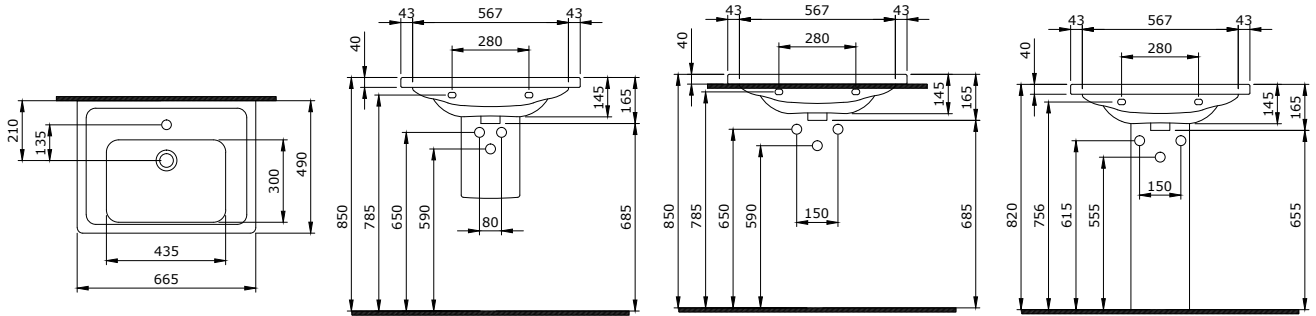

1004-001-0126

PARLAK BEYAZ

1.230

1007 Taormina Pro Etajerli Lavabo 66 cm

1007-001-0126

PARLAK BEYAZ

1.550

- * 1007-xxx-0126 Tek armatür delikli, su taşma delikli
- * 1007-xxx-0127 Üç armatür delikli, su taşma delikli
- * Tezgah üstü veya asma olarak kullanılabilir.
- * 1002 ve 1003 ayaklar ile uyumlu
- * 17,14 kg
- * 10 YIL GARANTİLİ