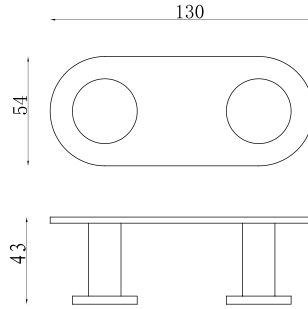

3015-0014 Bornoz Askılık İkili

3015-0014-AB	MAT SİYAH	840