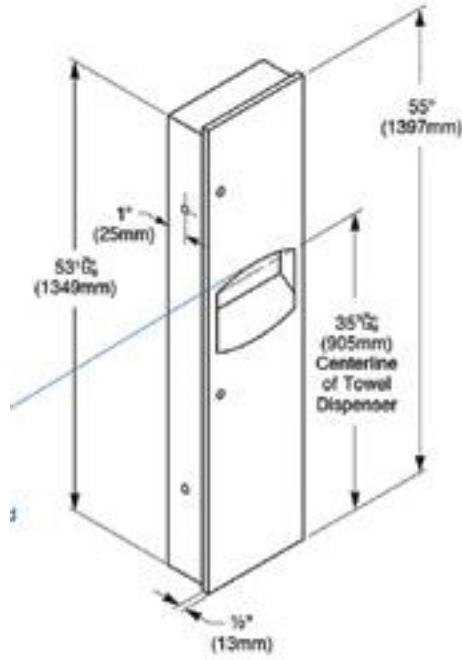

2027-000000 Kağıt Dis.+Çöp Kovalı, Ankastre 12 lt

2027-000002 Kağıt Dis.+Çöp Kovalı, Sıva Üstü 12 lt

KOD	RENK	FİYAT/TL
2027-000000	MAT P. ÇELİK	18.745
2027-000002	MAT P. ÇELİK	20.620

3900-0195 Kağıt Dispenser + Çöp Kovalı 10 lt Sıva Üstü **YENİ**

3900-0195	MAT P. ÇELİK	7.700