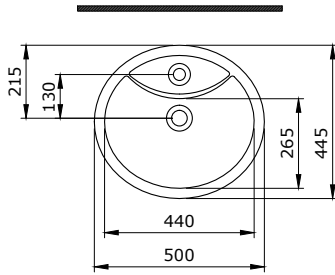

1046 Verona Batarya Banklı Tezgah Üstü Lavabo 50 cm

- * Su taşma delikli
- * Cut-Insert uygulamalı
- * 10,64 kg
- * 10 YIL GARANTİLİ

1046-061-0126	PARLAK BEYAZ	4.075
1046-002-0126	MAT BEYAZ	5.340
1046-014-0126	PARLAK BİSKÜVİ	5.340
1046-004-0126	MAT SİYAH	6.210
1046-005-0126	PARLAK SİYAH	6.210