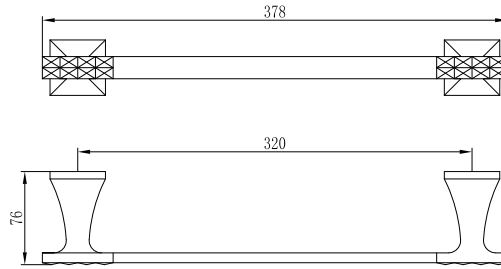

3020-0004 Havluluk Uzun 380 mm

3020-0004	KROM	2.090
3020-0004-EG	ALTIN	2.850