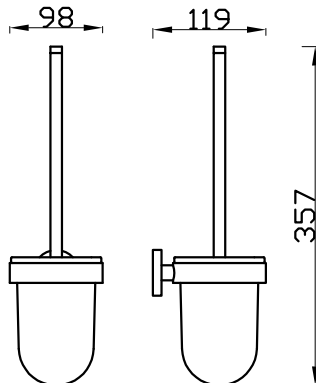

3015-0002 Sabunluk

KOD	RENK	FİYAT/TL
3015-0002	KROM	805

* Buzlu Cam

3015-0012 Sıvı Sabunluk

3015-0012	KROM	1.290

* Buzlu Cam

3015-0003 Diş Fırçalık

3015-0003	KROM	860

* Buzlu Cam

3015-0008 Tuvalet Fırçalık

3015-0008	KROM	1.370

* Buzlu Cam