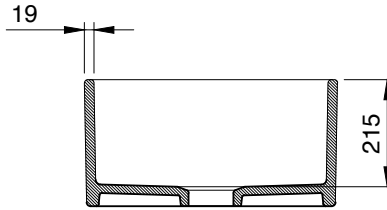

1099 Lavello Dekorlu Mutfak Eviyesi 61 cm

- Armatür deliksiz, su taşma deliksiz
- 2331 0001 Sifon ürün ayrı satılır.
- 2300 0014 Tel ızgara ayrı satılır.
- 28,21 kg
- 10 YIL GARANTİLİ
- Çelik tel ızgara ile birlikte kullanılması tavsiye edilir.

KOD	RENK	FİYAT/TL
1099-001-0120	PARLAK BEYAZ	7.535
1099-006-0120	MAT GRİ	9.835
1099-011-0120	MAT KAŞMİR	9.835
1099-014-0120	PARLAK BİSKÜVİ	9.835
1099-020-0120	MAT ANTRASİT	11.485
1099-025-0120	MAT KAHVE	11.485
1099-004-0120	MAT SİYAH	11.485
1099-005-0120	PARLAK SİYAH	11.485
2300-0014	P. ÇELİK TEL IZGARA	1.825

1103 Lavello Dekorlu Mutfak Eviyesi 50 cm

- Armatür deliksiz, su taşma deliksiz
- 2331 0001 Sifon ürün ayrı satılır.
- 2300 0013 Tel ızgara ayrı satılır.
- 24,51 kg
- 10 YIL GARANTİLİ
- Çelik tel ızgara ile birlikte kullanılması tavsiye edilir.

1103-001-0120	PARLAK BEYAZ	6.600
1103-006-0120	MAT GRİ	8.615
1103-011-0120	MAT KAŞMİR	8.615
1103-014-0120	PARLAK BİSKÜVİ	8.615
1103-020-0120	MAT ANTRASİT	10.060
1103-025-0120	MAT KAHVE	10.060
1103-004-0120	MAT SİYAH	10.060
1103-005-0120	PARLAK SİYAH	10.060
2300-0013	P. ÇELİK TEL IZGARA	1.715