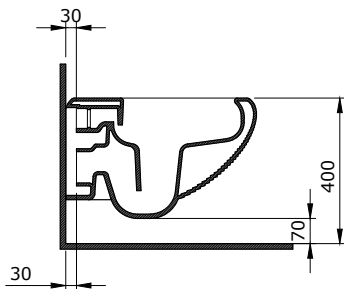

1414 Strata Lavabo 49 cm

- Armatür deliksiz, su taşma deliksiz
- Sadece tezgah üstü kullanıma uygundur.
- Logolu seramik sifon kapağı dahildir.
- 13,40 kg
- 10 YIL GARANTİLİ

KOD	RENK	FİYAT/TL
1414-001-0125	PARLAK BEYAZ	10.150
1414-002-0125	MAT BEYAZ	13.240
1414-011-0125	MAT KAŞMİR	13.240
1414-020-0125	MAT ANTRASİT	15.445
1414-004-0125	MAT SİYAH	15.445
1414-005-0125	PARLAK SİYAH	15.445

1412 Strata Asma Rimless Klozet

- 1412-XXX-0128 Gizli taharet girişli
- 1412-XXX-0129 Taharet borusuz
- 26,22 kg
- 10 YIL GARANTİLİ

1412-001-0128	PARLAK BEYAZ	10.860
1412-002-0128	MAT BEYAZ	14.165
1412-011-0128	MAT KAŞMİR	14.165
1412-020-0128	MAT ANTRASİT	16.540
1412-004-0128	MAT SİYAH	16.540
1412-005-0128	PARLAK SİYAH	16.540