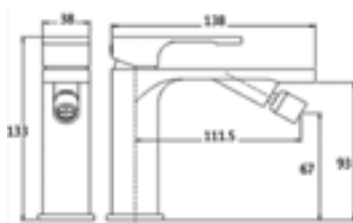

1029-0023 Bide Bataryası, Sifon Kumandalı

1029-0023 KROM 4.750

- 35 mm SEDAL seramik kartuş
- Akış miktarı: 8 lt/dk
- Bağlantı ölçüsü: G3/8
- Çıkış ucu uzunluğu: 111 mm
- Krom prinç sifon kumandası ürüne dahildir.