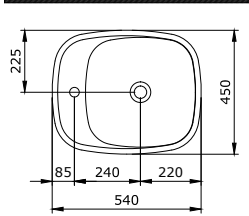

FENICE

SERAMİK SAĞLIK
GEREÇLERİ

1489 Fenice Çanak Lavabo 55 cm

- * 1489-xxx-0125 Armatür deliksiz, su taşma deliksiz
- * 1489-xxx-0126 Tek armatür delikli, su taşma deliksiz
- * Sadece tezgah üstü kullanıma uygundur.
- * Logolu seramik sifon kapağı dahildir.
- * 9,95 kg
- * 10 YIL GARANTİLİ