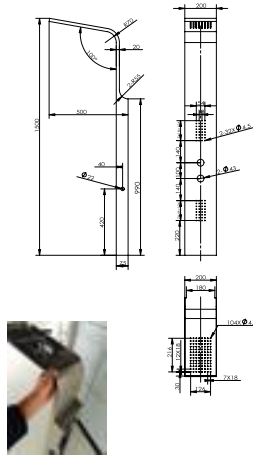

5900 0004/5900-0005 Pannelo Duş Paneli P. Çelik

5900-0004	PARLAK	19.525
5900-0005	MAT	19.525

- SS304 paslanmaz çelik gövde
- Akış türü: Rain
- Arkası kapalı panel tasarımı
- Boyutlar: 1500x200 mm
- Kalınlık 1.2 mm
- Kireç kırıcı özellikli ankastre tepe duşu ve duş jetleri
- Isiflex duş hortumu, 1,5 m
- Ankastre 2 yollu yönlendirici
- Krom rozet ve kumanda kolları
- Spiral paslanmaz çelik su giriş hortumları, 400 mm