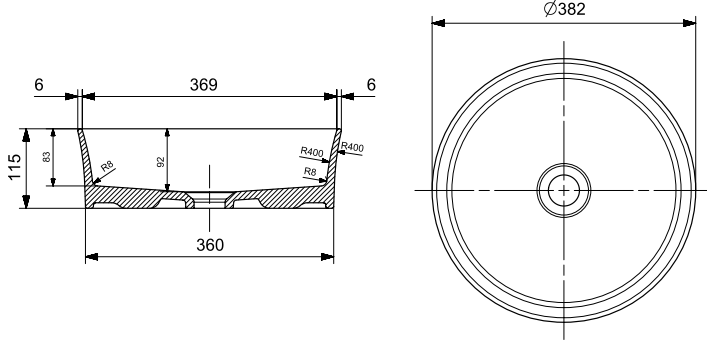

1478 Sottile Slim Line Yuvarlak Lavabo 38 cm

- Armatür deliksiz, su taşma deliksiz
- Sadece tezgah üstü kullanıma uygundur.
- Seramik kapak dahil değildir.
- 4,90 kg
- 10 YIL GARANTİLİ

KOD	RENK	FİYAT/TL
1478-001-0125	PARLAK BEYAZ	4.375
1478-002-0125	MAT BEYAZ	6.565
1478-006-0125	MAT GRİ	6.565
1478-007-0125	MAT YASEMİN	6.565
1478-011-0125	MAT KAŞMİR	6.565
1478-014-0125	PARLAK BİSKÜVİ	6.565
1478-032-0125	MAT SOMON	6.565
1478-033-0125	MAT MİNT YEŞİL	6.565
1478-020-0125	MAT ANTRASİT	7.655
1478-021-0125	P. MANDALİNA SARISI	7.655
1478-025-0125	MAT KAHVE	7.655
1478-027-0125	MAT YEŞİL	7.655
1478-029-0125	MAT BUZ MAVİSİ	7.655
1478-069-0125	MAT BETON	7.655
1478-004-0125	MAT SİYAH	7.655
1478-005-0125	PARLAK SİYAH	7.655
1478-012-0125	PARLAK TURUNCU	8.700
1478-019-0125	PARLAK KIRMIZI	8.700
1478-070-0125	MAT BRONZ	8.700
1478-071-0125	MAT PETROL MAVİSİ	7.655
1478-072-0125	P. BURGONYA BORDOSU	7.655

1479 Sottile Slim Line Dikdörtgen Batarya Banklı

Lavabo 60x38 cm

- Armatür delikli, su taşma delikli
- Sadece tezgah üstü kullanıma uygundur.
- Seramik kapak dahil değildir.
- 10,02 kg
- 10 YIL GARANTİLİ