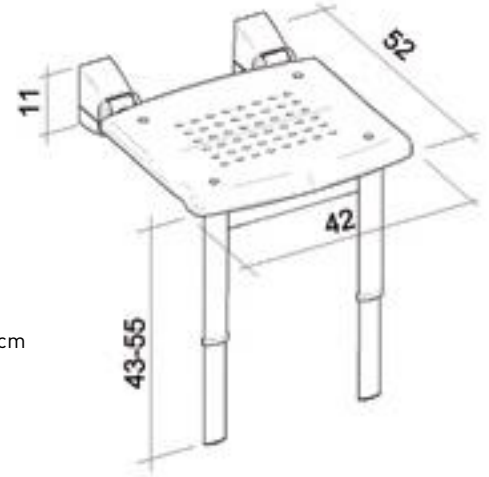

- Duş alırken oturma gereksinimi olanlar için geniş yüzeyli ayak destekli duş oturağı.
- Duvara sağlıklı montaj yapılamayan duşlar için idealdir.
- 12 cm ayak desteği ayar aralığı.
- Thermorubber yumuşak ayak tabanları sayesinde yüksek denge sağlar.
- Malzeme: Polipropilen, dökme alüminyum ve paslanmaz çelik
- Ölçüler: Oturak 42 x 38 cm; toplam uzunluk: 52 cm
- Yüksekliği ayarlanabilir ayak uzunluğu: 43 - 55 cm
- Maksimum ağırlık: 150kg

PR-WB-PP-BX COMFORT Katlanabilir Duş Oturağı İçin Sırt Dayanağı

PR-WB-PP-BX

P. BEYAZ

2.545