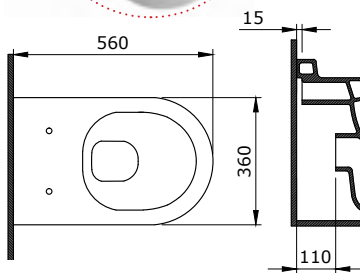

1529-001-0128	PARLAK BEYAZ	4.280
1529-002-0128	MAT BEYAZ	5.590
1529-006-0128	MAT GRİ	5.590
1529-007-0128	MAT YASEMİN	5.590
1529-011-0128	MAT KAŞMİR	5.590
1529-014-0128	PARLAK BİSKÜVİ	5.590
1529-032-0128	MAT SOMON	5.590
1529-033-0128	MAT MİNT YEŞİL	5.590
1529-020-0128	MAT ANTRASİT	6.510
1529-021-0128	P. MANDALİNA SARISI	6.510
1529-025-0128	MAT KAHVE	6.510
1529-027-0128	MAT YEŞİL	6.510
1529-029-0128	MAT BUZ MAVİSİ	6.510
1529-069-0128	MAT BETON	6.510
1529-004-0128	MAT SİYAH	6.510
1529-005-0128	PARLAK SİYAH	6.510
1529-012-0128	PARLAK TURUNCU	7.435
1529-019-0128	PARLAK KIRMIZI	7.435
1529-071-0128	MAT PETROL MAVİSİ	6.510
1529-072-0128	P. BURGONYA BORDOSU	6.510

Tüm fiyatlar tavsiye edilen azami perakende satış fiyatlarıdır. Fiyatlara KDV dahil değildir. Sanıkey Seramik Sağlık Gereçleri San. ve Tic. A.Ş.'nin ürünler ve teknik detaylarında değişiklik yapma hakkı saklıdır. Renkler için mutlaka canlı numune görülmelidir. Ürünler hakkında daha fazla bilgi için www.bocchibagno.com adresini ziyaret ediniz.