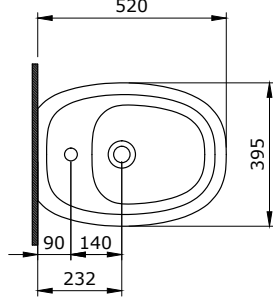

1413 Strata Asma Bide

- Tek armatür delikli
- Su taşma delikli
- 18,76 kg
- 10 YIL GARANTİLİ
- Sipariş için bilgi alınız.

KOD	RENK	FİYAT/TL
1413-001-0120	PARLAK BEYAZ	11.610
1413-002-0120	MAT BEYAZ	15.115
1413-011-0120	MAT KAŞMİR	15.115
1413-020-0120	MAT ANTRASİT	17.640
1413-004-0120	MAT SİYAH	17.640
1413-005-0120	PARLAK SİYAH	17.640

A0500 Strata Klozet Kapağı

- Duroplast soft close, slim
- Kapak ile klozetler arasında ton farklılıkları olabilir.
- 2 YIL GARANTİLİ

A0500-001	PARLAK BEYAZ	2.910
A0500-002	MAT BEYAZ	4.170
A0500-011	MAT KAŞMİR	4.170
A0500-020	MAT ANTRASİT	4.170
A0500-004	MAT SİYAH	4.170
A0500-005	PARLAK SİYAH	4.170