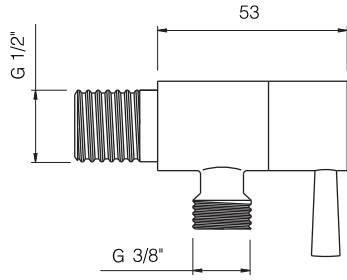

TAMAMLAYICI ÜRÜNLER Musluklar

6160-0001 Ara Musluk, Yuvarlak

KOD	RENK	FİYAT/TL
6160-0001	KROM	290

- Seramik diskli
- G 3/8" rakor bağlantıya uygun
- Rozet dahil
- Krom