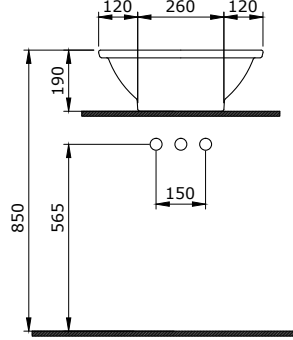

CLASSICO VERONA

SERAMİK SAĞLIK
GEREÇLERİ

1046 Verona Batarya Banklı Çanak Lavabo 50 cm

- * Su taşma delikli
- * Sadece tezgah üstü kullanıma uygundur.
- * 10,64 kg
- * 10 YIL GARANTİLİ

KOD	RENK	FİYAT/TL
1046-061-0126	PARLAK BEYAZ	4.075
1046-002-0126	MAT BEYAZ	5.340
1046-014-0126	PARLAK BİSKÜVİ	5.340
1046-004-0126	MAT SİYAH	6.210
1046-005-0126	PARLAK SİYAH	6.210