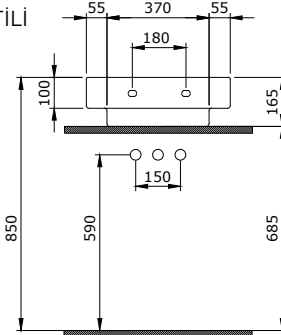

1076 Scala Tezga Üstü Lavabo 48 cm

- * Tek armatür delikli
- * Su taşma delikli
- * Tezga üstü ve asma olarak kullanılabilir.
- * Cut-Insert uygulama
- * 16,44 kg
- * 10 YIL GARANTİLİ

1076-001-0126	PARLAK BEYAZ	2.450
---------------	--------------	-------