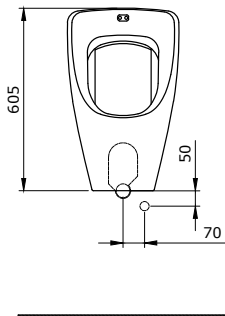

1383-001-0133	PARLAK BEYAZ	16.915
1383-002-0133	MAT BEYAZ	22.080
1383-006-0133	MAT GRİ	22.080
1383-007-0133	MAT YASEMİN	22.080
1383-011-0133	MAT KAŞMİR	22.080
1383-014-0133	PARLAK BİSKÜVİ	22.080
1383-032-0133	MAT SOMON	22.080
1383-033-0133	MAT MİNT YEŞİL	22.080
1383-020-0133	MAT ANTRASİT	25.925
1383-021-0133	P. MANDALİNA SARISI	25.925
1383-025-0133	MAT KAHVE	25.925
1383-027-0133	MAT YEŞİL	25.925
1383-029-0133	MAT BUZ MAVİSİ	25.925
1383-069-0133	MAT BETON	25.925
1383-004-0133	MAT SİYAH	25.925
1383-005-0133	PARLAK SİYAH	25.925
1383-012-0133	PARLAK TURUNCU	29.430
1383-019-0133	PARLAK KIRMIZI	29.430
1383-070-0133	MAT BRONZ	29.430
1383-071-0133	MAT PETROL MAVİSİ	25.925
1383-072-0133	P. BURGONYA BORDOSU	25.925