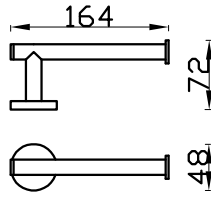

3015-0010 Tuvalet Kağıtlık Yedek, Sabit

3015-0010	KROM	715
-----------	------	-----

3015-0013 Havluluk Uzun 498 mm

KOD	RENK	FİYAT/TL
3015-0013	KROM	1.505

3015-0006 Havluluk Uzun 350 mm

3015-0006	KROM	1.450
-----------	------	-------