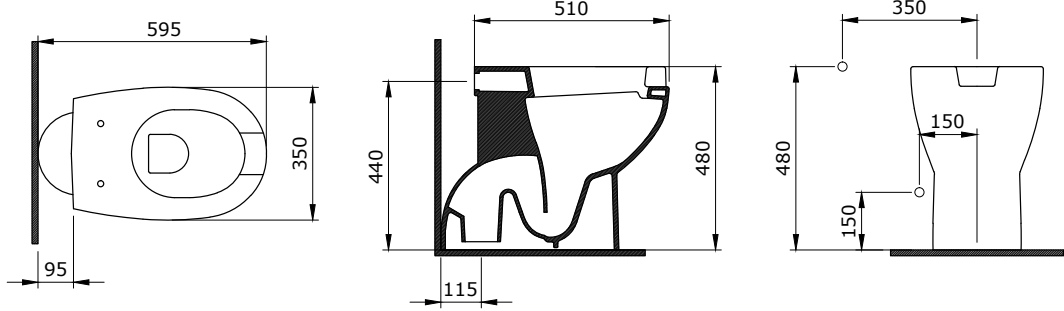

- * 2001-xxx-0128 Gizli taharet borusu girişi
- * 2001-xxx-0129 Taharet borusuz
- * Yaşlı ve bedensel engelliler için önü açık tek klozet
- * A0324 Kapak ile kullanım
- * 24,30 kg
- * Ölçüler: 50,7 x 34,5 x 48 cm
- * 10 YIL GARANTİLİ