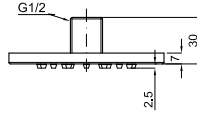

BANYO & DUŞ SİSTEMLERİ

5410-0001 Duş Jeti, Ø100 mm

KOD	RENK	FİYAT/TL
5410-0001	KROM	1.495

- Pirinç gövde
- Krom yüzey
- 100 mm genişlik
- Kreç kırıcı özellikli
- Maks. 4 lt/dk