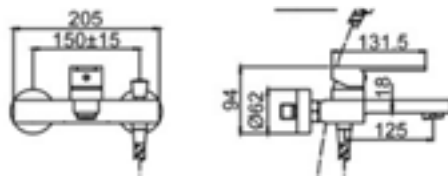

1020-0021 Banyo Bataryası

1020-0021 KROM 6.985

- Sıçramayı önleyen hava karıştırıcı akış sistemi
- 35 mm SEDAL seramik kartuş
- HONEYCOMB® kireç kırıcı özellikli perlatör
- Ses sınıfı: I
- Çıkış ucu uzunluğu 125 mm