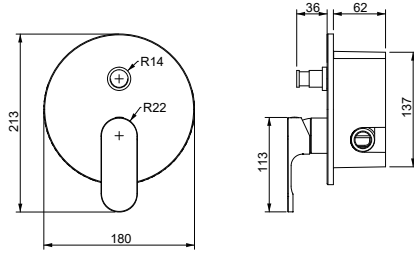

1029-0041 Ankastre Banyo Bataryası

KOD	RENK	FİYAT/TL
1029-0041	KROM DIŞ SET	1.270
5405-0041	KROM İÇ SET	2.740

- 35 mm SEDAL seramik kartuş
- Akış miktarı: 19 lt/dk
- Bağlantı ölçüsü: G1/2