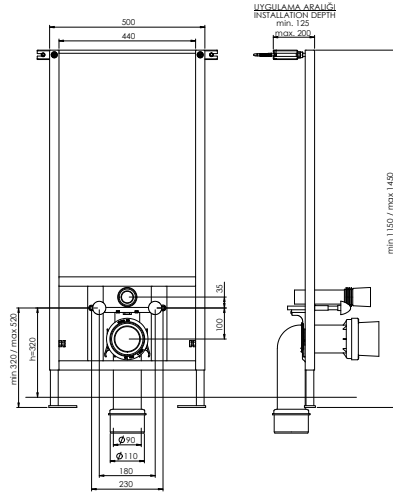

8040-1000 Asma Klozet İçin Taşıyıcı Metal Montaj Seti (Bas-Yıka/Fotoselli Yıkama Sistemleri ile Kullanım)

KOD

FİYAT/TL

8040-1000

3.575

- TS EN 14055 Sertifikalı
- Alçı veya tuğla duvar içi kullanım
- Bas-yıka veya fotoselli yıkama sistemi uygulamalarında klozeti duvara asmak için kullanılır. Bu sistemde gömme rezervuar kullanılmaz.
- Yükseklik ayarlama imkanı
- 400 kg yüke dayanıklı
- Saplama vidaları ve pis su gider dirseği dahildir.
- 5 YIL GARANTİ

8040-1001 Asma Bide İçin Taşıyıcı Metal Montaj Seti (Tüm Asma Bideler İçin Kullanılmalıdır.)

8040-1001

3.635

- TS EN 14055 Sertifikalı
- Alçı, gazbeton veya tuğla duvar içi kullanım
- Yükseklik ayarlı
- 400 kg yüke dayanıklı
- Saplama vidaları ve sifon sabitleme kelepçesi dahildir.
- 5 YIL GARANTİ