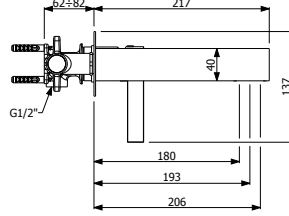

1015-0043 Ankastre Lavabo Bataryası

1015-0043 KROM 17.010

- Çıkış ucu uzunluğu: 193 mm
- 35 mm seramik kartuş
- İç gövde ürüne dahildir.
- Gizli dikdörtgen Neoperl perlatör
- Sınırlandırılmış su akışı: 8,2 lt/dk