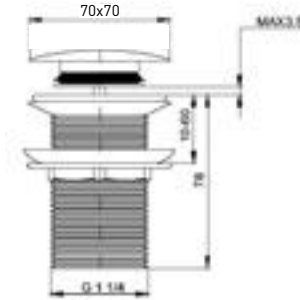

6190-0003 Basmalı Lavabo Süzgeci - Su Taşma Deliksiz, Kare

6190-0003	KROM	1.995
6190-0003-EG	ALTIN	3.080

- Malzeme: Pirinç
- Su taşma deliksiz lavabolarla birlikte kullanılır.
- Süzgeç kısmı yuvarlaktır.
- Basmalı aç-kapa süzgeçlidir.
- G 1 1/4 erkek bağlantılıdır.
- Sayfa 283'deki sifon alt gruplarından bir tanesi ile kullanılmalıdır.