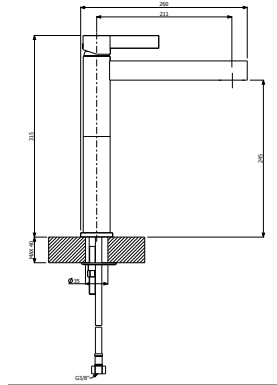

1015-0002-SW Yüksek Lavabo Bataryası