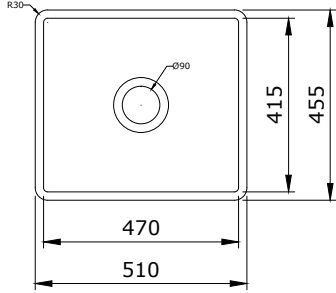

1136 Lavello Mutfak Eviyesi 51 cm

- Armatür deliksiz, su taşma deliksiz
- 2331 0001 Sifon ürün ayrı satılır.
- 2300 0013 Tel ızgara ayrı satılır.
- 25,02 kg
- 10 YIL GARANTİLİ
- Çelik tel ızgara ile birlikte kullanılması tavsiye edilir.

KOD	RENK	FİYAT/TL
1136-001-0120-03	PARLAK BEYAZ	6.290
1136-006-0120-03	MAT GRİ	8.215
1136-011-0120-03	MAT KAŞMİR	8.215
1136-014-0120-03	PARLAK BİSKÜVİ	8.215
1136-020-0120-03	MAT ANTRASİT	9.575
1136-025-0120-03	MAT KAHVE	9.575
1136-004-0120-03	MAT SİYAH	9.575
1136-005-0120-03	PARLAK SİYAH	9.575
2300-0013	P. ÇELİK TEL IZGARA	1.715

1137 Lavello Mutfak Eviyesi 60 cm

- Armatür deliksiz, su taşma deliksiz
- 2331 0001 Sifon ürün ayrı satılır.
- 2300 0014 Tel ızgara ayrı satılır.
- 30,08 kg
- 10 YIL GARANTİLİ
- Çelik tel ızgara ile birlikte kullanılması tavsiye edilir.

1137-001-0120-03	PARLAK BEYAZ	6.695
1137-006-0120-03	MAT GRİ	8.740
1137-011-0120-03	MAT KAŞMİR	8.740
1137-014-0120-03	PARLAK BİSKÜVİ	8.740
1137-020-0120-03	MAT ANTRASİT	10.180
1137-025-0120-03	MAT KAHVE	10.180
1137-004-0120-03	MAT SİYAH	10.180
1137-005-0120-03	PARLAK SİYAH	10.180
2300-0014	P. ÇELİK TEL IZGARA	1.825