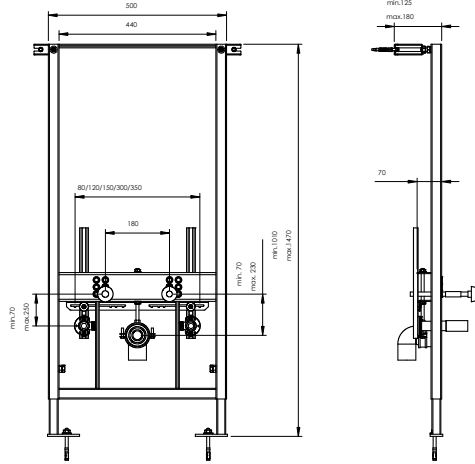

8040-1003 Pisuarlar İçin Taşıyıcı Metal Montaj Seti (Taşıyıcı Olmayan Duvarlar İçin)

8040-1003

4.280

- TS EN 14055 Sertifikalı
- Alçı panel veya duvar içi kullanım
- Yükseklik ayarlı
- 400 kg yüke dayanıklı
- Saplama vidaları ve sifon sabitleme kelepçesi dahildir.
- 5 YIL GARANTİ