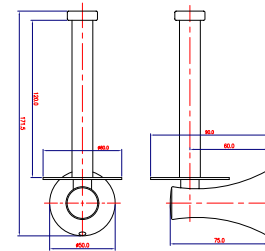

3016-0007	KROM	655
-----------	------	-----

3016-0009 Tuvalet Kağıtlık Yedek

3016-0009	KROM	605
-----------	------	-----

3016-0019 Havluluk Uzun 507 mm

3016-0019	KROM	650
-----------	------	-----

3016-0006 Havluluk Uzun 350 mm