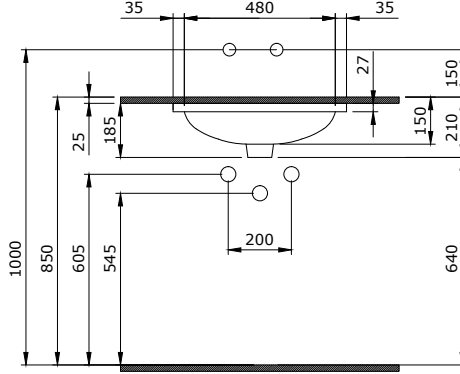

1006 Scala Tezga Altı Lavabo 55 cm

- Armatür deliksiz
- Su taşma delikli
- 9,67 kg
- 10 YIL GARANTİLİ

KOD	RENK	FİYAT/TL
1006-001-0125	PARLAK BEYAZ	1.705
1006-002-0125	MAT BEYAZ	2.240
1006-006-0125	MAT GRİ	2.240
1006-007-0125	MAT YASEMİN	2.240
1006-011-0125	MAT KAŞMİR	2.240
1006-014-0125	PARLAK BİSKÜVİ	2.240
1006-032-0125	MAT SOMON	2.240
1006-033-0125	MAT MİNT YEŞİL	2.240
1006-020-0125	MAT ANTRASİT	2.615
1006-021-0125	P. MANDALİNA SARISI	2.615
1006-025-0125	MAT KAHVE	2.615
1006-027-0125	MAT YEŞİL	2.615
1006-029-0125	MAT BUZ MAVİSİ	2.615
1006-004-0125	MAT BETON	2.615
1006-004-0125	MAT SİYAH	2.615
1006-005-0125	PARLAK SİYAH	2.615
1006-012-0125	PARLAK TURUNCU	2.980
1006-019-0125	PARLAK KIRMIZI	2.980
1006-071-0125	MAT PETROL MAVİSİ	2.615
1006-072-0125	P. BURGONYA BORDOSU	2.615

1076 Scala Tezga Üstü Lavabo 48 cm

- Tek armatür delikli
- Su taşma delikli
- Tezga üstü ve asma olarak kullanılabilir.
- Cut-Insert uygulama
- 16,44 kg
- 10 YIL GARANTİLİ

1076-001-0126	PARLAK BEYAZ	2.450

1077 Scala Tezga Üstü Lavabo 60 cm

- Tek armatür delikli
- Su taşma delikli
- Tezga üstü ve asma olarak kullanılabilir.
- Cut-Insert uygulama
- 18,64 kg
- 10 YIL GARANTİLİ

1077-001-0126	PARLAK BEYAZ	2.870