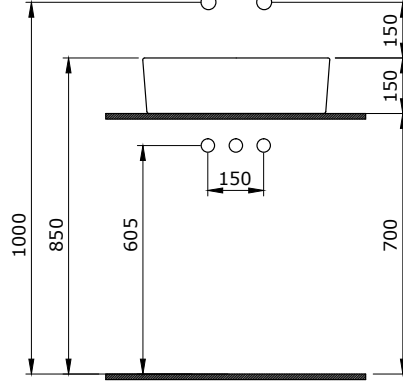

MILANO

SERAMİK SAĞLIK
GEREÇLERİ

1215 Milano Çanak Lavabo 50 cm

- * Armatür deliksiz
- * Su taşma deliksiz
- * Tezgah üstü kullanım
- * 12,48 kg
- * 10 YIL GARANTİLİ

KOD	RENK	FİYAT/TL
1215-062-0125	PARLAK BEYAZ	3.355
1215-002-0125	MAT BEYAZ	4.390
1215-006-0125	MAT GRİ	4.390
1215-007-0125	MAT YASEMİN	4.390
1215-011-0125	MAT KAŞMİR	4.390
1215-014-0125	PARLAK BİSKÜVİ	4.390
1215-032-0125	MAT SOMON	4.390
1215-033-0125	MAT MİNT YEŞİL	4.390
1215-020-0125	MAT ANTRASİT	5.105
1215-021-0125	P. MANDALİNA SARISI	5.105
1215-025-0125	MAT KAHVE	5.105
1215-027-0125	MAT YEŞİL	5.105
1215-029-0125	MAT BUZ MAVİSİ	5.105
1215-069-0125	MAT BETON	5.105
1215-004-0125	MAT SİYAH	5.105
1215-005-0125	PARLAK SİYAH	5.105
1215-012-0125	PARLAK TURUNCU	5.830
1215-019-0125	PARLAK KIRMIZI	5.830
1215-071-0125	MAT PETROL MAVİSİ	5.105
1215-072-0125	P. BURGONYA BORDOSU	5.105