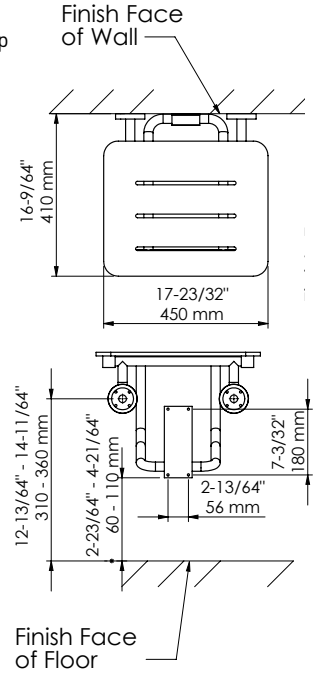

- Fenolik tabla
- Kolay temizlenebilme
- Denge ve hareket güçlülüğüne sahip kişiler için uygundur.
- 304 kalite mat paslanmaz çelik
- Maksimum ağırlık 150 kg