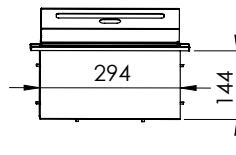

**3900-0160 Kağıt Dispenseri+Çöp Kovalı, 15 lt,
Fotoselli Ankastre**

**3900-0158 Kağıt Dispenseri+Çöp Kovalı, 15 lt,
Fotoselli Sıva Üstü**

KOD	RENK	FİYAT/TL
3900-0160	MAT P. ÇELİK	21.245
3900-0158	MAT P. ÇELİK	23.750