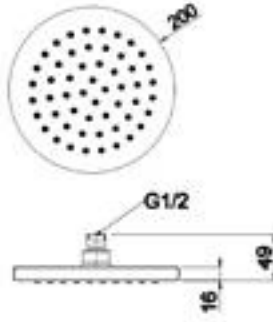

BANYO & DUŞ SİSTEMLERİ Tepe Duşları

5860-0002 Tepe Duşu, Ø200 mm

KOD	RENK	FİYAT/TL
5860-0002	KROM	1.575

- ABS gövde
- 200 mm
- Tek fonksiyonlu
- Kireç kırıcı özelliikli
- Sprey disk yüzeyi: Krom
- Montaj şekli: Duvar veya tavan

5860-0006 AIR² Tepe Duşu, 200x200 mm