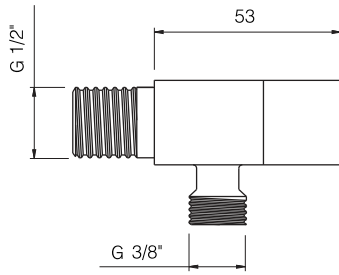

6160-0002 Ara Musluk, Kare

6160-0002	KROM	290
6160-0002-AB	MAT SİYAH	570

- Seramik diskli
- G 3/8" rakor bağlantıya uygun
- Rozet dahil
- Krom