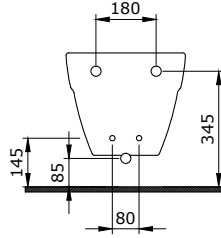

A1262

FİYAT (TL)

3/6 Lt İç Takım Doldurma - Siyah

815

1121 Taormina Arch Asma Bide

- * Tek armatür delikli
- * Su taşma delikli
- * 23,38 kg
- * 10 YIL GARANTİLİ

KOD	RENK	FİYAT/TL
1121-001-0120	PARLAK BEYAZ	3.790
1121-002-0120	MAT BEYAZ	4.955
1121-006-0120	MAT GRİ	4.955
1121-007-0120	MAT YASEMİN	4.955
1121-011-0120	MAT KAŞMİR	4.955
1121-014-0120	PARLAK BİSKÜVİ	4.955
1121-032-0120	MAT SOMON	4.955
1121-033-0120	MAT MİNT YEŞİL	4.955
1121-020-0120	MAT ANTRASİT	5.780
1121-021-0120	P. MANDALİNA SARISI	5.780
1121-025-0120	MAT KAHVE	5.780
1121-027-0120	MAT YEŞİL	5.780
1121-029-0120	MAT BUZ MAVİSİ	5.780
1121-069-0120	MAT BETON	5.780
1121-004-0120	MAT SİYAH	5.780
1121-005-0120	PARLAK SİYAH	5.780
1121-012-0120	PARLAK TURUNCU	6.590
1121-019-0120	PARLAK KIRMIZI	6.590
1121-071-0120	MAT PETROL MAVİSİ	5.780
1121-072-0120	P. BURGONYA BORDOSU	5.780