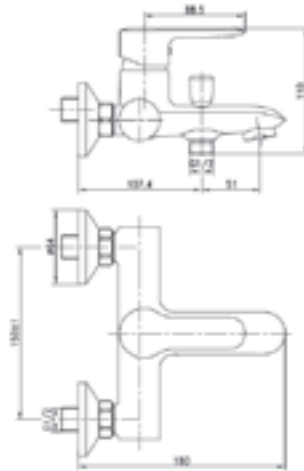

1032-0021 Banyo Bataryası

1032-0021	KROM	3.575

- 35 mm seramik kartuş
- NEOPERL perlatör
- Çıkış ucu uzunluğu: 158 mm

1032-0041 Banyo Bataryası

1032-0041	KROM DIŞ SET	1.265
5405-0041	KROM İÇ SET	2.740

- 35 mm seramik kartuş
- Ürün içeriği: Rozet, kumanda kolu
- İç set ayrı sipariş edilmelidir.