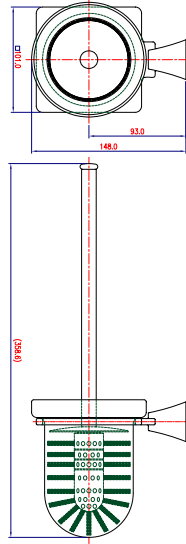

3017-0003 Diş Fırçalık

KOD

RENK

FİYAT/TL

* Buzlu Cam

3017-0003

KROM

430

3017-0011 Tuvalet Fırçalık

* Buzlu Cam

3017-0011

KROM

990