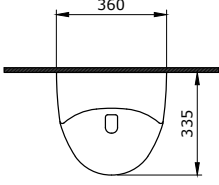

KOD	RENK	FİYAT/TL
1383-001-0131	PARLAK BEYAZ	3.005
1383-002-0131	MAT BEYAZ	3.910
1383-006-0131	MAT GRİ	3.910
1383-007-0131	MAT YASEMİN	3.910
1383-011-0131	MAT KAŞMİR	3.910
1383-014-0131	PARLAK BİSKÜVİ	3.910
1383-032-0131	MAT SOMON	3.910
1383-033-0131	MAT MİNT YEŞİL	3.910
1383-020-0131	MAT ANTRASİT	4.565
1383-021-0131	P. MANDALİNA SARISI	4.565
1383-025-0131	MAT KAHVE	4.565
1383-027-0131	MAT YEŞİL	4.565
1383-029-0131	MAT BUZ MAVİSİ	4.565
1383-069-0131	MAT BETON	4.565
1383-004-0131	MAT SİYAH	4.565
1383-005-0131	PARLAK SİYAH	4.565
1383-012-0131	PARLAK TURUNCU	5.200
1383-019-0131	PARLAK KIRMIZI	5.200
1383-070-0131	MAT BRONZ	5.200
1383-071-0131	MAT PETROL MAVİSİ	4.565
1383-072-0131	P. BURGONYA BORDOSU	4.565