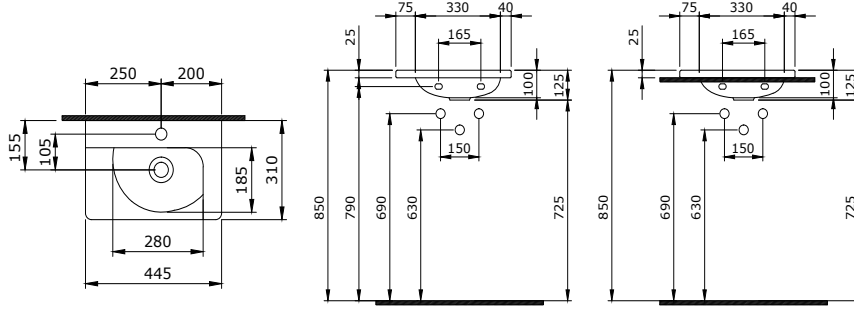

- 1015-xxx-0126 Tek armatür delikli, su taşma delikli
- Tezgah üstü veya asma olarak kullanılabilir.
- Ayaklı kullanıma uygun değildir.
- 7,13 kg
- 10 YIL GARANTİLİ

KOD	RENK	FİYAT/TL
1015-001-0126	PARLAK BEYAZ	1.045