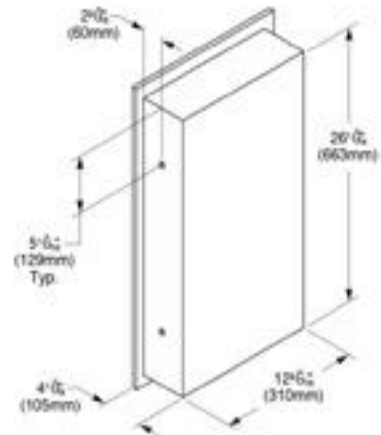

KAĞIT DISPENSERLERİ

229-000000 Kağıt Dis.+Çöp Kovalı, Ankastre 5 lt

229-000002 Kağıt Dis.+Çöp Kovalı, Sıva Üstü 5 lt

KOD	RENK	FİYAT/TL
229-000000	MAT P. ÇELİK	6.875
229-000002	MAT P. ÇELİK	8.440

2297-000000 Kağıt Dis.+Çöp Kovalı, Ankastre 7 lt

2297-000002 Kağıt Dis.+Çöp Kovalı, Sıva Üstü 7 lt

2297-000000	MAT P. ÇELİK	9.995
2297-000002	MAT P. ÇELİK	11.555