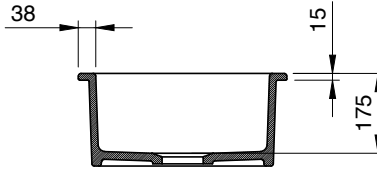

- Armatür deliksiz, su taşma deliksiz
- 2331 0001 Sifon ürün ayrı satılır.
- 2300 0060 Tel ızgara ayrı satılır.
- 10,71 kg
- 10 YIL GARANTİLİ
- Çelik tel ızgara ile birlikte kullanılması tavsiye edilir.

KOD	RENK	FİYAT/TL
1358-001-0120	PARLAK BEYAZ	5.140
1358-006-0120	MAT GRİ	6.845
1358-011-0120	MAT KAŞMİR	6.845
1358-014-0120	PARLAK BİSKÜVİ	6.845
1358-020-0120	MAT ANTRASİT	7.985
1358-025-0120	MAT KAHVE	7.985
1358-004-0120	MAT SİYAH	7.985
1358-005-0120	PARLAK SİYAH	7.985
2300-0060	P. ÇELİK TEL IZGARA	1.315