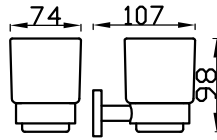

3015-0002 Sabunluk

KOD	RENK	FİYAT/TL
3015-0002	KROM	805

* Buzlu Cam

3015-0012 Sıvı Sabunluk

3015-0012	KROM	1.290

* Buzlu Cam

3015-0003 Diş Fırçalık

3015-0003	KROM	860

* Buzlu Cam

3015-0008 Tuvalet Fırçalık

3015-0008	KROM	1.370

* Buzlu Cam