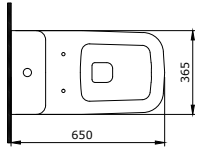

1480 Scala Duvara Tam Dayalı Rimless Klozet

- 1480-xxx-0128 Gizli taharet borusu uygulamalı
- 1480-xxx-0129 Taharet borusuz
- 1465 Rezervuar ile kullanım
- 2,5/4 lt su ile yıkama yapar.
- 36,71 kg
- 10 YIL GARANTİLİ

KOD	RENK	FİYAT/TL
1480-064-0128	PARLAK BEYAZ	4.280
1480-002-0128	MAT BEYAZ	5.590
1480-006-0128	MAT GRİ	5.590
1480-007-0128	MAT YASEMİN	5.590
1480-011-0128	MAT KAŞMİR	5.590
1480-014-0128	PARLAK BİSKÜVİ	5.590
1480-032-0128	MAT SOMON	5.590
1480-033-0128	MAT MİNT YEŞİL	5.590
1480-020-0128	MAT ANTRASİT	6.510
1480-021-0128	P. MANDALİNA SARISI	6.510
1480-025-0128	MAT KAHVE	6.510
1480-027-0128	MAT YEŞİL	6.510
1480-029-0128	MAT BUZ MAVİSİ	6.510
1480-069-0128	MAT BETON	6.510
1480-004-0128	MAT SİYAH	6.510
1480-005-0128	PARLAK SİYAH	6.510
1480-012-0128	PARLAK TURUNCU	7.435
1480-019-0128	PARLAK KIRMIZI	7.435
1480-071-0128	MAT PETROL MAVİSİ	6.510
1480-072-0128	P. BURGONYA BORDOSU	6.510

1465 Scala Rezervuar

- Gizli rezervuar su girişi
- 1480 Klozet ile kullanım
- İç takım dahil değildir.
- 13,2 kg
- 10 YIL GARANTİLİ

A1262

FİYAT (TL)

3/6 Lt İç Takım Doldurma - Siyah

680