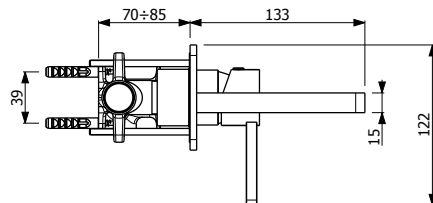

1014-0043 Ankastre Lavabo Bataryası