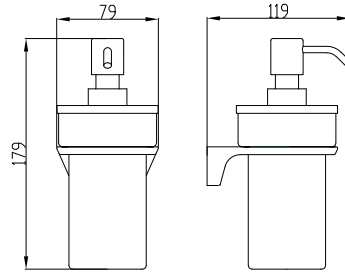

3013-0012 Trieste Sıvı Sabunluk

* Buzlu Cam

3013-0012	KROM	1.360

3013-0003 Trieste Diş Fırçalık

* Buzlu Cam

3013-0003	KROM	690