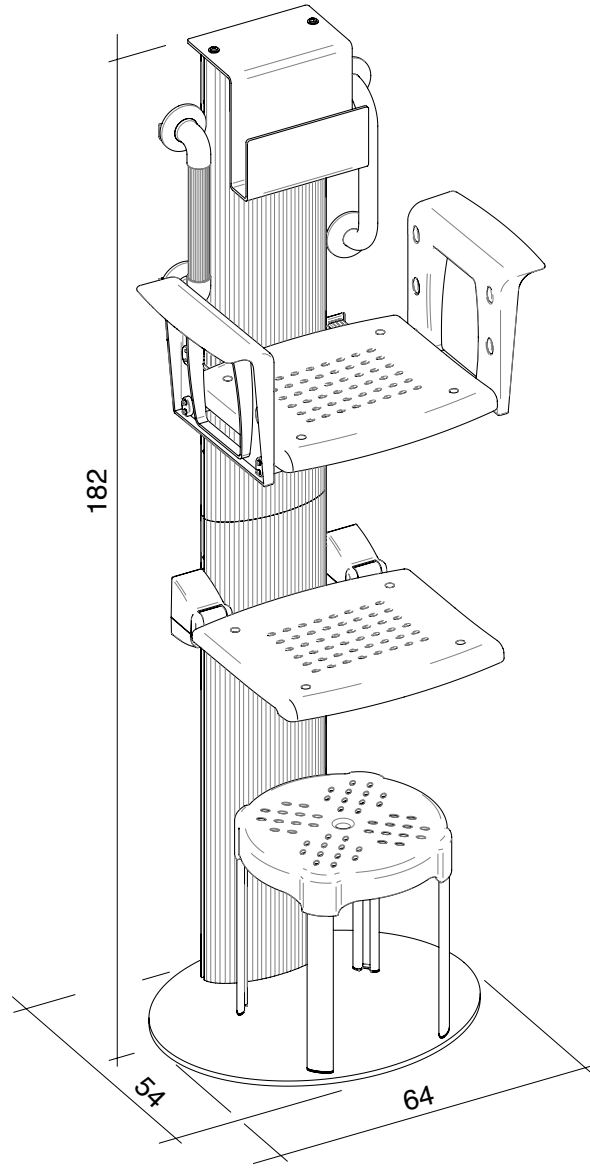

PP-01 Pratik Paket

KOD	RENK	FİYAT/TL
PP-01	-	23.810

- * 2011-001-0128 Klozet asma önü açık bedensel engelli için 75 cm beyaz
- * A0324 Klozet kapağı önü açık beyaz
- * 1142-001-0126 Lavabo bedensel engelli için 65 cm beyaz
- * 1210-0001 Pure engelli lavabo bataryası krom
- * 8010-1000 Gömme rezarvuvar 12 cm alçı panel içi duvar önü hızlı montaj 3/6 lt
- * 8200-0011 Kumanda paneli krom
- * TBPC-101-1040 Tutunma barı düz 40 cm mat paslanmaz çelik
- * TBPC-101-1060 Tutunma barı düz 60 cm mat paslanmaz çelik
- * TBPC-101-1210 Tutunma barı katlanabilir 75 cm mat paslanmaz çelik
- * TBPC-101-0001 Tuvalet kağıdı askısı mat paslanmaz çelik
- * 782-024-360 Metal çerçeveli hareketli banyo aynası 61x91 cm mat paslanmaz çelik
- * 3053-0002 Tuvalet fırçası duvardan krom