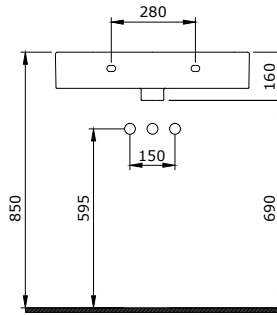

1384 Parma Tezgah Altı Lavabo 56 cm

- Su taşma delikli
- Montaj seti dahildir.
- 8,1 kg
- 10 YIL GARANTİLİ

KOD	RENK	FİYAT/TL
1384-001-0125	PARLAK BEYAZ	1.705
1384-014-0125	PARLAK BİSKÜVİ	2.240
1384-005-0125	PARLAK SİYAH	2.615

1122 Parma Lavabo 50 cm

- Tek armatür delikli
- Su taşma delikli
- Tezgah üstü ve asma kullanım
- 15,65 kg
- 10 YIL GARANTİLİ

1122-001-0126	PARLAK BEYAZ	1.090

1123 Parma Lavabo 65 cm

- Tek armatür delikli
- Su taşma delikli
- Tezgah üstü ve asma kullanım
- 21,33 kg
- 10 YIL GARANTİLİ

1123-001-0126	PARLAK BEYAZ	1.705