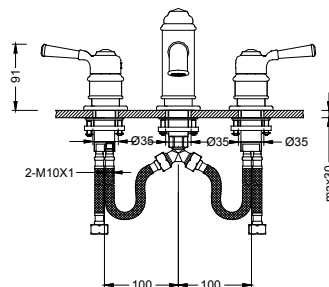

1004-0004 Üç Delikli Lavabo Bataryası

1004-0004	KROM	11.500
1004-0004-BN	SATEN NİKEL	14.900
1004-0004-AB	ANTİK SİYAH	14.900

- Sıçramayı önleyen hava karıştırıcı akış sistemi
- FLÜHS 1/4 seramik disk karıştırıcı
- HONEYCOMB® kireç kırıcı ve PCA® su tasarrufu özellikli NEOPERL perlatör
- CACHE® NEOPERL gizli perlatör
- Akış miktarı : Maks. 5,7 lt/dk
- Ses sınıfı : I
- Spiral bağlantı horturları
- Sifon kumandasız
- Çıkış ucu uzunluğu: 116 mm
- Çıkış ucu yüksekliği: 49 mm