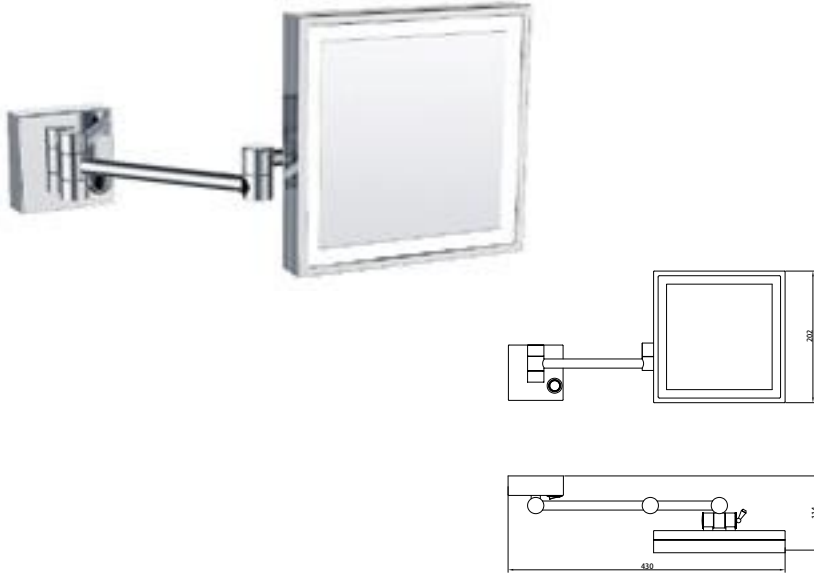

3056-0005 Ayna Led Işıklı Çift Kollu Kare 3x

KOD	RENK	FİYAT/TL
3056-0005	KROM	6.115