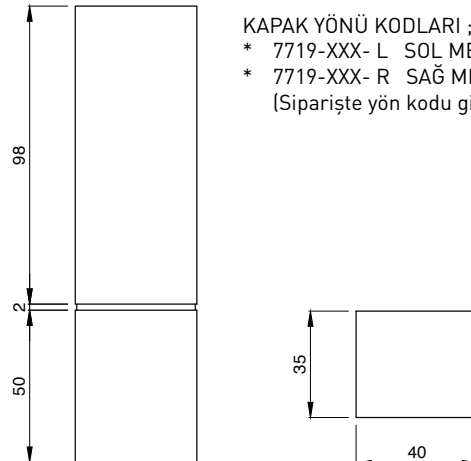

7719-0101-X	40 cm Boy Dolap H:150	Parlak Beyaz	14.900
7719-2009-X	40 cm Boy Dolap H:150	Parlak Antrasit	14.900
7719-1006-X	40 cm Boy Dolap H:150	Teak	14.900
7719-1007-X	40 cm Boy Dolap H:150	Pasifik Ceviz	14.900

- DANELON MERONI Design Studio Tasarımı
- 40 cm H: 150 cm çift kapak boy dolabı
- 0,5 mm Termoform kaplama
- Asma dolap (Montaj Seti Dahil)
- E1 Sınıfı, sağlıklı mdf lam malzeme
- Su ve neme dayanıklı malzeme
- Ahşap raflı
- Menteşelerde soft-close özelliği vardır.
- 3 YIL GARANTİ

KAPAK YÖNÜ KODLARI ;
* 7719-XXX- L SOL MENTEŞE
* 7719-XXX- R SAĞ MENTEŞE
(Siparişte yön kodu giriniz.)