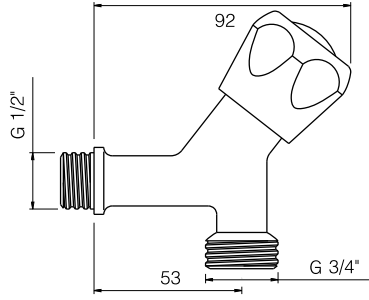

TAMAMLAYICI ÜRÜNLER Musluklar

6170-0001 Çamaşır Musluğu

KOD	RENK	FİYAT/TL
6170-0001	KROM	230

- Klasik açma-kapama
- G 3/4" rakor bağlantıya uygun
- Çıkış ucu uzunluğu: 53 mm
- Rozet dahil
- Hortum uçsuz