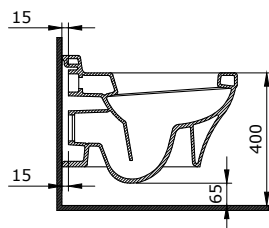

1480 Scala Duvara Tam Dayalı Rimless Klozet

- 1480-xxx-0128 Gizli taharet borusu uygulamalı
- 1480-xxx-0129 Taharet borusuz
- 1465 Rezervuar ile kullanım
- 2,5/4 lt su ile yıkama yapar.
- 36,71 kg
- 10 YIL GARANTİLİ

KOD	RENK	FİYAT/TL
1480-064-0128	PARLAK BEYAZ	4.280
1480-002-0128	MAT BEYAZ	5.590
1480-006-0128	MAT GRİ	5.590
1480-007-0128	MAT YASEMİN	5.590
1480-011-0128	MAT KAŞMİR	5.590
1480-014-0128	PARLAK BİSKÜVİ	5.590
1480-032-0128	MAT SOMON	5.590
1480-033-0128	MAT MİNT YEŞİL	5.590
1480-020-0128	MAT ANTRASİT	6.510
1480-021-0128	P. MANDALİNA SARISI	6.510
1480-025-0128	MAT KAHVE	6.510
1480-027-0128	MAT YEŞİL	6.510
1480-029-0128	MAT BUZ MAVİSİ	6.510
1480-069-0128	MAT BETON	6.510
1480-004-0128	MAT SİYAH	6.510
1480-005-0128	PARLAK SİYAH	6.510
1480-012-0128	PARLAK TURUNCU	7.435
1480-019-0128	PARLAK KIRMIZI	7.435
1480-071-0128	MAT PETROL MAVİSİ	6.510
1480-072-0128	P. BURGONYA BORDOSU	6.510

1465 Scala Rezervuar

- Gizli rezervuar su girişi
- 1480 Klozet ile kullanım
- İç takım dahil değildir.
- 13,2 kg
- 10 YIL GARANTİLİ

A1262

FİYAT (TL)

3/6 Lt İç Takım Doldurma - Siyah

680