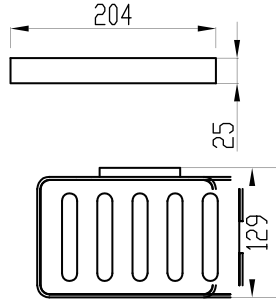

3050-0014 Tel Sabunluk Düz M