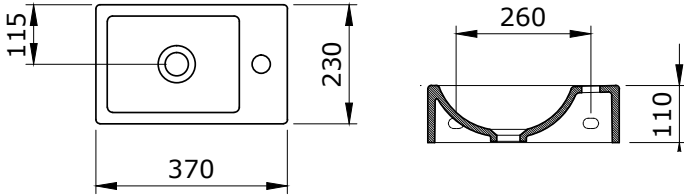

1419-001-0126	PARLAK BEYAZ		1.435
1419-002-0126	MAT BEYAZ		1.850
1419-006-0126	MAT GRİ		1.850
1419-007-0126	MAT YASEMİN		1.850
1419-011-0126	MAT KAŞMİR		1.850
1419-014-0126	PARLAK BİSKÜVİ		1.850
1419-032-0126	MAT SOMON		1.850
1419-033-0126	MAT MİNT YEŞİL		1.850
1419-020-0126	MAT ANTRASİT		2.160
1419-021-0126	P. MANDALİNA SARISI		2.160
1419-025-0126	MAT KAHVE		2.160
1419-027-0126	MAT YEŞİL		2.160
1419-029-0126	MAT BUZ MAVİSİ		2.160
1419-069-0126	MAT BETON		2.160
1419-004-0126	MAT SİYAH		2.160
1419-005-0126	PARLAK SİYAH		2.160
1419-012-0126	PARLAK TURUNCU		2.470
1419-019-0126	PARLAK KIRMIZI		2.470
1419-071-0126	MAT PETROL MAVİSİ		2.160
1419-072-0126	P. BURGONYA BORDOSU		2.160