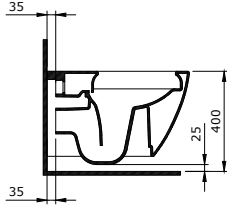

1465 Venezia Rezervuar

- Gizli rezervuar su giriřli
- 1480 Klozet ile kullanım
- İ takım dahil deęildir.
- 13,24 kg
- 10 YIL GARANTİLİ

A1262

FİYAT (TL)

3/6 Lt İ Takım Doldurma - Siyah

680

1295 Venezia Rimless Duvardan Asma Klozet

- Gizli montaj
- 1295-XXX-0128 Gizli taharet giriřli
- 1295-XXX-0119 Yandan taharet giriřli
- 1295-XXX-0129 Taharet borusuz
- Yandan taharet musluęu kullanımına uygundur.
- 32,70 kg
- 10 YIL GARANTİLİ

A0114 Klozet Üstü Taharet Musluęu - Sıcak / Soęuk

A0114-0001 KROM 1.295

- 1295-XXX-0119 Venezia Rimless Duvardan Asma Klozet ile uyumludur.

A0120 Klozet Üstü Taharet Musluęu - Soęuk

A0120-0002 KROM 1.090

- 1295-XXX-0119 Venezia Rimless Duvardan Asma Klozet ile uyumludur.

Tüm fiyatlar tavsiye edilen azami perakende satış fiyatlarıdır. Fiyatlara KDV dahil değildir. Sanıkey Seramik Saęlık Gereerleri San. ve Tic. A.ř.'nin ürünler ve teknik detaylarında deęişiklik yapma hakkı saklıdır. Renkler için mutlaka canlı numune görülmelidir. Ürünler hakkında daha fazla bilgi için www.bochibagno.com adresini ziyaret ediniz.