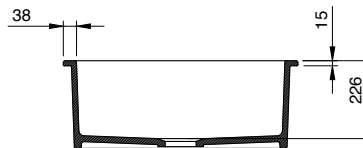

1360-001-0120	PARLAK BEYAZ	8.965
1360-006-0120	MAT GRİ	11.705
1360-011-0120	MAT KAŞMİR	11.705
1360-014-0120	PARLAK BİSKÜVİ	11.705
1360-020-0120	MAT ANTRASİT	13.675
1360-025-0120	MAT KAHVE	13.675
1360-004-0120	MAT SİYAH	13.675
1360-005-0120	PARLAK SİYAH	13.675
2300-0010	P. ÇELİK TEL IZGARA	1.525