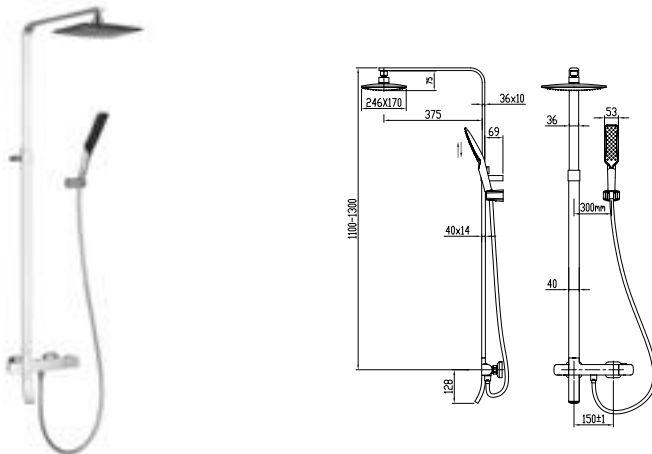

- Termostatik banyo bataryası
- Piriç gövde
- 3 su çıkışlı: Tepe duşu, el duşu ve çıkış ucu
- Termostatik kartuş
- 38°C'de güvenlik kilidi
- Gövdeye entegre çıkış ucu
- Açısı ayarlanabilir tepe duşu, ABS, gri
- Tepe duşu ölçüsü: 250x170 mm
- Tek fonksiyonlu el duşu, ABS
- Isiflex hortum, gümüş, 1.5 m