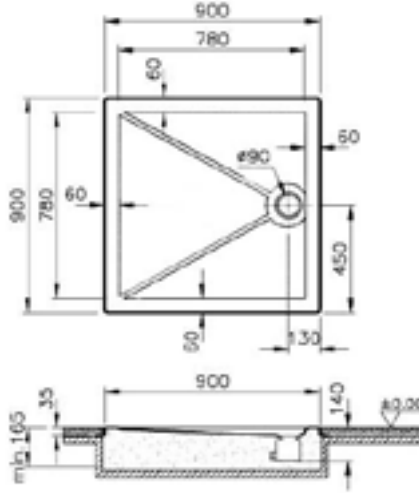

EYDT-001-0010 Sıfır Zemin Kare

Duř Teknesi, 90x90 cm

KOD	RENK	FİYAT/TL
EYDT-001-0010	BEYAZ	6.565

- Hareket problemi olan ve tekerlekli sandalye kullananlar için kolay girilebilir yere sıfır duř teknesi
- Akrilik gövde
- İnce gider kapađı
- Ölçüler: 90x90 cm, ø 65 mm