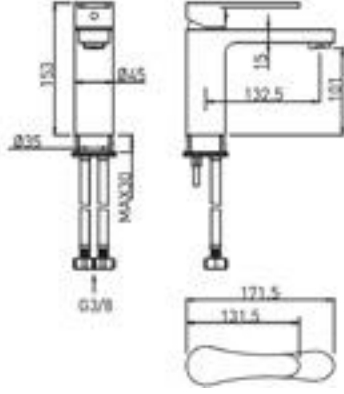

1020-0001 Tek Kumandalı Lavabo Bataryası

KOD RENK FİYAT/TL

1020-0001 KROM 3.170

- Sıçramayı önleyen hava karıştırıcı akış sistemi
- 35 mm SEDAL seramik kartuş
- HONEYCOMB® kireç kırıcı ve PCA® su tasarruf özellikli NEOPERL perlatör
- Akış miktarı: Maks. 5,7 lt/dk
- Ses sınıfı: I
- Sifon kumandasız
- Çıkış ucu uzunluğu 132,5 mm
- Çıkış ucu yüksekliği 101 mm