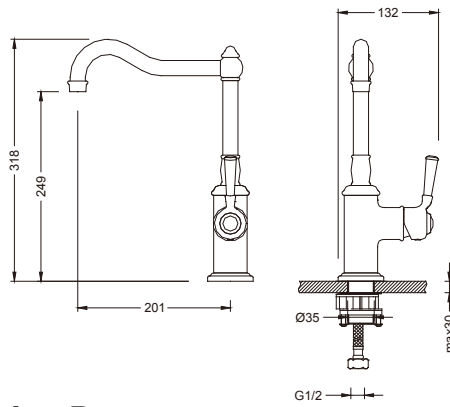

1004-0090 Burlington Eviye Bataryası

KOD	RENK	FİYAT/TL
1004-0090	KROM	8.040
1004-0090-BN	SATEN NİKEL	10.225
1004-0090-AB	ANTİK SİYAH	10.225

- Sıçramayı önleyen hava karıştırıcı akış sistemi
- Seramik saplı pirinç kumanda kolu
- HONEYCOMB® kireç kırıcı özellikli NEOPERL perlatör
- Ses sınıfı: I
- Akış miktarı 8,5 lt/dk
- 180° dönen su çıkış ucu
- Spiral bağlantı hortumları
- Çıkış ucu uzunluğu: 201 mm
- Çıkış ucu yüksekliği: 249 mm

1005-0090 Orient Eviye Bataryası