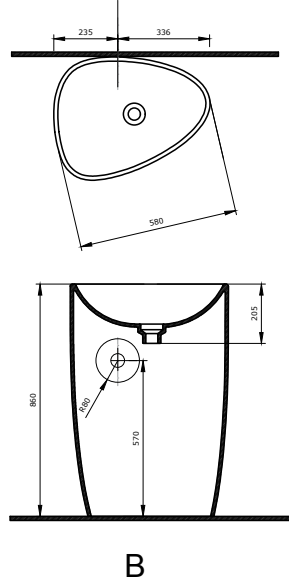

1075-B - Tesisat Şablonu