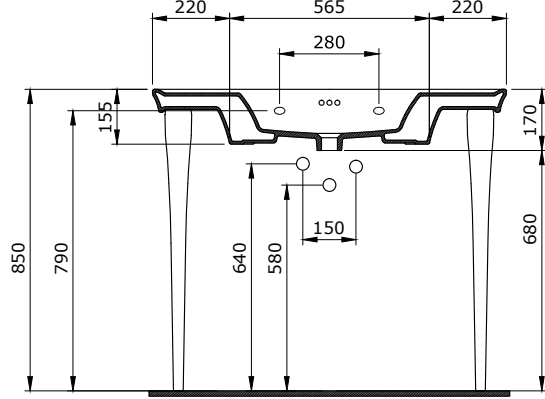

1168 Lavita Lavabo 100 cm

- 1168-xxx-0126 Tek armatür delikli
- 1168-xxx-0127 Üç armatür delikli
- 1128 kolon ayak ile birlikte kullanılır.
- İki veya dört adet ayak ile kullanılır.
- Su taşma delikli
- 3930-0001S Metal konsol ayak ile kullanılabilir.
- 1169 konsol ayak ile kullanılabilir.
- 27,71 kg
- 10 YIL GARANTİLİ

KOD	RENK	FİYAT/TL
1168-001-0126	PARLAK BEYAZ	9.575
1168-002-0126	MAT BEYAZ	12.480
1168-014-0126	PARLAK BİSKÜVİ	12.480
1168-004-0126	MAT SİYAH	14.555
1168-005-0126	PARLAK SİYAH	14.555

3930-0001S Metal Konsol Ayak

- 2 YIL GARANTİLİ

3930-0001S	KROM	12.755
3930-0001AS	ALTIN	20.660

1169 Lavita Seramik Konsol Ayak

- 1168 lavabo ile kullanılır.
- Liste fiyatı bir adet ayak içindir.
- 2,5 kg
- 10 YIL GARANTİLİ

1169-001-0320	PARLAK BEYAZ	1.800
1169-002-0320	MAT BEYAZ	2.350
1169-014-0320	PARLAK BİSKÜVİ	2.350
1169-004-0320	MAT SİYAH	2.750
1169-005-0320	PARLAK SİYAH	2.750
1169-401-0320	PARLAK GÜMÜŞ	5.075
1169-402-0320	PARLAK ALTIN	5.075
1169-403-0320	MAT ALTIN	5.075