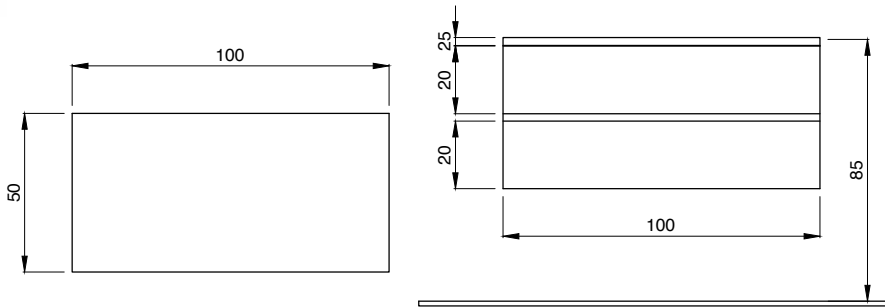

! Siparişlerinizde (XXXX) yerine
(1114-1119-1120-1174-1215-1216) tercih edebilirsiniz.
Fakat ürün bu belirtilen lavabo kodlarının tamamına
göre uyumlu değildir.

* AYNA SEÇİMİ İÇİN BAKINIZ: 196 NO'LU SAYFALAR.