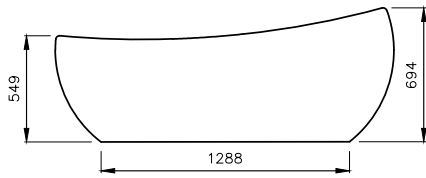

- Fiyatlara montaj dahil değildir.
- 1015-0024 Cube Yerden Küvet Bataryası ile uyumludur.