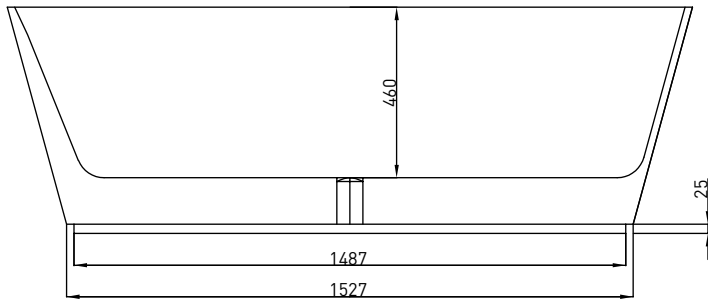

- * Akrilik küvet
- * Fiyatlara sifon dahildir.

- * Fiyatlara montaj dahil değildir.
- * 1015-0024 Cube Yerden Küvet Bataryası ile uyumludur.

AKRILIK KÜVET - DUŞ
TEKNESİ - KABİN

DUŞ TEKNESİ ve KABİNLER

Scala Duş Kabini (Kapısız)