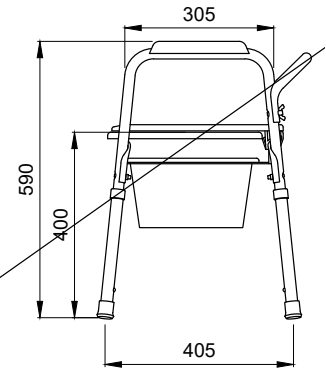

ASA-KLZ-001 Klozet Kaldıracı

KOD

RENK

FİYAT/TL

ASA-KLZ-001

P. BEYAZ

Fiyat Sorunuz

- Elden kumandalı sistemiyle kullanım kolaylığı sağlar.
- Kolay temizlenebilir yüzeye sahiptir.
- Kişinin tuvalet içindeki bağımsızlığını artırır.

CC-DRV-007 Tuvalet Destek Ünitesi

CC-DRV-007

P. BEYAZ

6.550

- Kolay açılıp kapanabilme özelliği taşıma kolaylığı sağlamaktadır.
- Dayanıklı plastik malzemeden üretilmiştir.
- Konforlu kullanım için plastik kollara sahiptir.