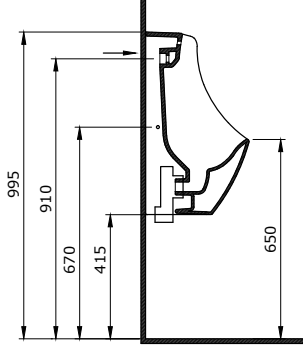

KOD	RENK	FİYAT/TL
1383-001-0131	PARLAK BEYAZ	3.005
1383-002-0131	MAT BEYAZ	3.910
1383-006-0131	MAT GRİ	3.910
1383-007-0131	MAT YASEMİN	3.910
1383-011-0131	MAT KAŞMİR	3.910
1383-014-0131	PARLAK BİSKÜVİ	3.910
1383-032-0131	MAT SOMON	3.910
1383-033-0131	MAT MİNT YEŞİL	3.910
1383-020-0131	MAT ANTRASİT	4.565
1383-021-0131	P. MANDALİNA SARISI	4.565
1383-025-0131	MAT KAHVE	4.565
1383-027-0131	MAT YEŞİL	4.565
1383-029-0131	MAT BUZ MAVİSİ	4.565
1383-069-0131	MAT BETON	4.565
1383-004-0131	MAT SİYAH	4.565
1383-005-0131	PARLAK SİYAH	4.565
1383-012-0131	PARLAK TURUNCU	5.200
1383-019-0131	PARLAK KIRMIZI	5.200
1383-070-0131	MAT BRONZ	5.200
1383-071-0131	MAT PETROL MAVİSİ	4.565
1383-072-0131	P. BURGONYA BORDOSU	4.565