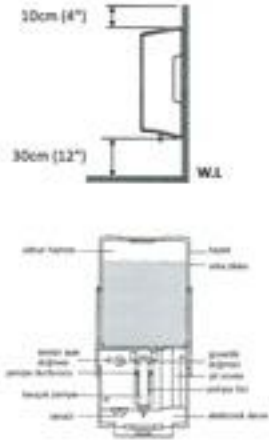

3900-0015 Fotoselli Sıvı Sabunluk 1,1 lt. **YENİ**

3900-0015	MAT	5.965