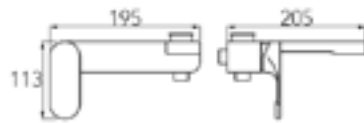

1029-0021 Banyo Bataryası, 3F El Duşlu

1029-0021 KROM 8.215

- 35 mm SEDAL seramik kartuş
- HONEYCOMB® kireç kırıcı NEOPERL perlatör
- El duşunda 12 lt/dk su çıkış sınırlayıcı valf
- Akış miktarı: 12 lt/dk
- Ses sınıfı: I
- Bağlantı ölçüsü: G1/2
- Çıkış ucu uzunluğu 200 mm
- Duş hortumu: 1.5 m ABS
- ABS el duşu, duş hortumu ve el duşu askısı ürüne dahildir.