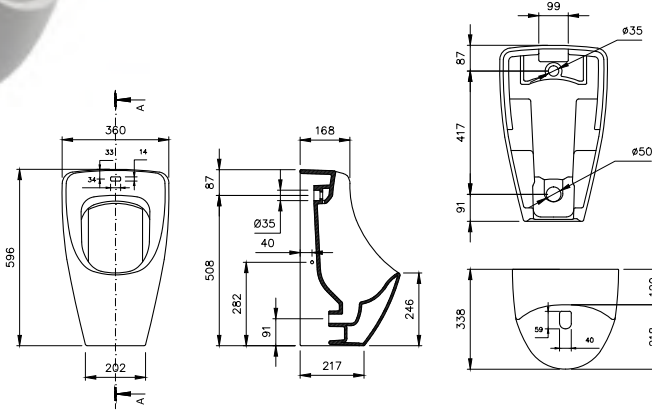

- Elektrikli fotosel yıkama sistemi
- Arkadan su girişi
- Sifon dahildir.
- Elektrik hattı sıva altına çekilmelidir.
- 18,71 kg
- 10 YIL GARANTİLİ
- Montaj videoları web sitemizde yer almaktadır.

KOD	RENK	FİYAT/TL
1383-001-0134	PARLAK BEYAZ	18.370
1383-002-0134	MAT BEYAZ	23.960
1383-006-0134	MAT GRİ	23.960
1383-007-0134	MAT YASEMİN	23.960
1383-011-0134	MAT KAŞMİR	23.960
1383-014-0134	PARLAK BİSKÜVİ	23.960
1383-032-0134	MAT SOMON	23.960
1383-033-0134	MAT MİNT YEŞİL	23.960
1383-020-0134	MAT ANTRASİT	27.960
1383-021-0134	P. MANDALİNA SARISI	27.960
1383-025-0134	MAT KAHVE	27.960
1383-027-0134	MAT YEŞİL	27.960
1383-029-0134	MAT BUZ MAVİSİ	27.960
1383-069-0134	MAT BETON	27.960
1383-004-0134	MAT SİYAH	27.960
1383-005-0134	PARLAK SİYAH	27.960
1383-012-0134	PARLAK TURUNCU	31.945
1383-019-0134	PARLAK KIRMIZI	31.945
1383-070-0134	MAT BRONZ	31.945
1383-071-0134	MAT PETROL MAVİSİ	27.960
1383-072-0134	P. BURGONYA BORDOSU	27.960