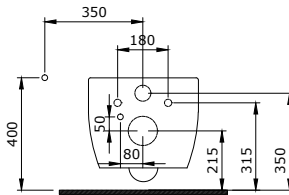

1116-001-0128	PARLAK BEYAZ	5.690
1116-002-0128	MAT BEYAZ	7.085
1116-006-0128	MAT GRİ	7.085
1116-007-0128	MAT YASEMİN	7.085
1116-011-0128	MAT KAŞMİR	7.085
1116-014-0128	PARLAK BİSKÜVİ	7.085
1116-032-0128	MAT SOMON	7.085
1116-033-0128	MAT MINT YEŞİL	7.085
1116-020-0128	MAT ANTRASİT	8.260
1116-021-0128	P. MANDALINA SARISI	8.260
1116-025-0128	MAT KAHVE	8.260
1116-027-0128	MAT YEŞİL	8.260
1116-029-0128	MAT BUZ MAVİSİ	8.260
1116-069-0128	MAT BETON	8.260
1116-004-0128	MAT SİYAH	8.260
1116-005-0128	PARLAK SİYAH	8.260
1116-012-0128	PARLAK TURUNCU	9.450
1116-019-0128	PARLAK KIRMIZI	9.450
1116-071-0128	MAT PETROL MAVİSİ	8.260
1116-072-0128	P. BURGONYA BORDOSU	8.260