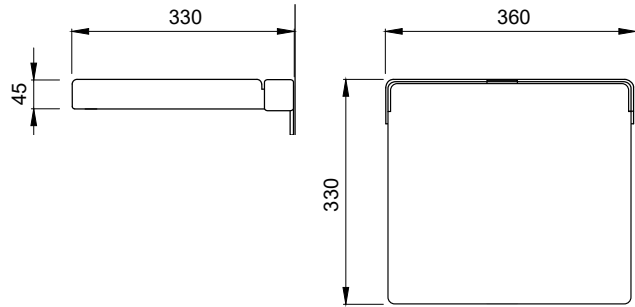

- Kolay temizlenebilme
- Denge ve hareket güçlülüğüne sahip kişiler için uygundur.
- Maksimum ağırlık 200kg