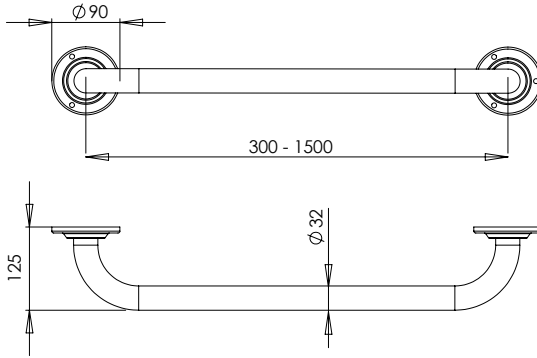

TBPC-XXX-XXX Paslanmaz Çelik Düz

Tutunma Barları