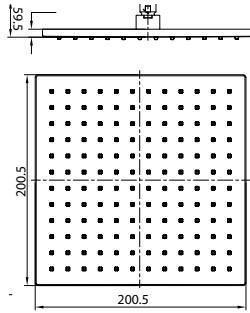

5860-0006	GRI / KROM	1.010

- ABS gövde
- AIR² Hava karışımı akış sistemi
- Akış türü: RainFlow®
- Tek fonksiyonlu
- Kireç kırıcı özelliikli
- 200x200 mm genişlik
- Sprey disk boyutları: 200x200x16.7 mm
- Sprey disk yüzeyi: Gri
- Montaj şekli: Duvar veya tavan

5860-0005 AIR² Tepe Duşu, Ø200 mm