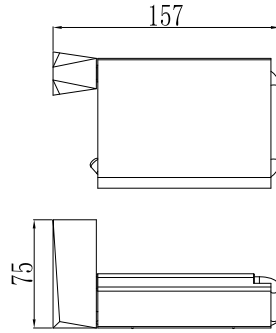

3019-0007 Tuvalet Kağıtlık

3019-0007	KROM	1.740

3019-0008 Tuvalet Kağıtlık Açık

3019-0008	KROM	1.040