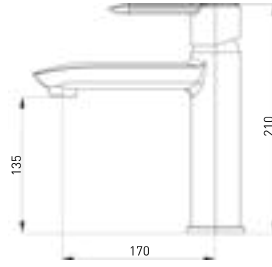

LAGO

1032-0001 Tek Kumandalı Lavabo Bataryası

KOD	RENK	FİYAT/TL
1032-0001	KROM	2.850

- 35 mm seramik kartuş
- NEOPERL perlatör
- Çıkış ucu uzunluğu: 133 mm
- Çıkış ucu yüksekliği: 118 mm