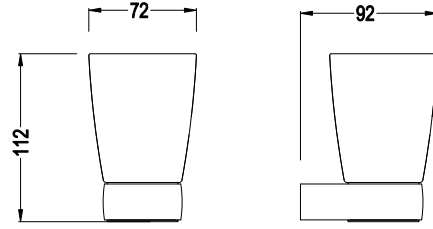

3004-0003 Diş Fırçalık

3004-0003	KROM	1.435

* Buzlu cam