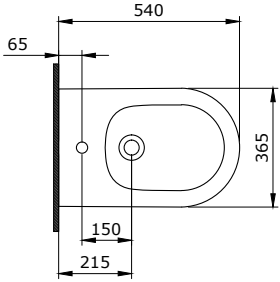

KOD	RENK	FİYAT/TL
1121-001-0120	PARLAK BEYAZ	3.790
1121-002-0120	MAT BEYAZ	4.955
1121-006-0120	MAT GRİ	4.955
1121-007-0120	MAT YASEMİN	4.955
1121-011-0120	MAT KAŞMİR	4.955
1121-014-0120	PARLAK BİSKÜVİ	4.955
1121-032-0120	MAT SOMON	4.955
1121-033-0120	MAT MİNT YEŞİL	4.955
1121-020-0120	MAT ANTRASİT	5.780
1121-021-0120	P. MANDALİNA SARISI	5.780
1121-025-0120	MAT KAHVE	5.780
1121-027-0120	MAT YEŞİL	5.780
1121-029-0120	MAT BUZ MAVİSİ	5.780
1121-069-0120	MAT BETON	5.780
1121-004-0120	MAT SİYAH	5.780
1121-005-0120	PARLAK SİYAH	5.780
1121-012-0120	PARLAK TURUNCU	6.590
1121-019-0120	PARLAK KIRMIZI	6.590
1121-071-0120	MAT PETROL MAVİSİ	5.780
1121-072-0120	P. BURGONYA BORDOSU	5.780