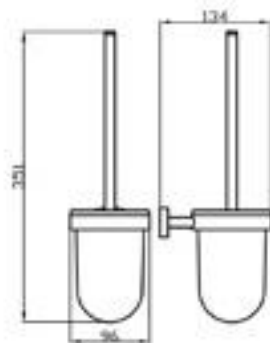

* Buzlu Cam

KOD	RENK	FİYAT/TL
3014-0011	KROM	1.370