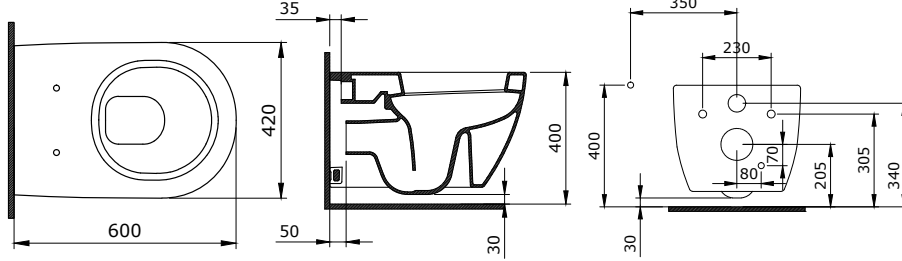

1167 Speciale XL Asma Klozet

- A0320 Klozet kapağı ile kullanılır.
- Genişletilmiş asma klozet
- 1167-xxx-0128 Gizli taharet girişli
- 1167-xxx-0129 Taharet borusuz
- 38,72 kg
- 10 YIL GARANTİLİ

KOD	RENK	FİYAT/TL
1167-001-0128	PARLAK BEYAZ	5.490

1171 Speciale Jet Flush Asma Klozet

- 3 adet su jeti ile yıkama
- 1171-xxx-0128 Gizli taharet girişli
- 1171-xxx-0129 Taharet borusuz
- Sipariş için termin alınır.
- 27,58 kg
- 10 YIL GARANTİLİ

1171-001-0128	PARLAK BEYAZ	5.995
1171-002-0128	MAT BEYAZ	7.800
1171-006-0128	MAT GRİ	7.800
1171-007-0128	MAT YASEMİN	7.800
1171-011-0128	MAT KAŞMİR	7.800
1171-020-0128	MAT ANTRASİT	9.115
1171-004-0128	MAT SİYAH	9.115
1171-005-0128	PARLAK SİYAH	9.115