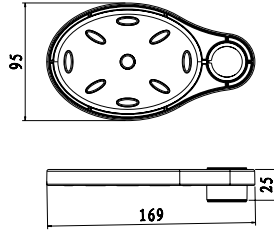

KOD	ŞEFFAF	FİYAT/TL
5670-0002	ŞEFFAF	70

- Gövde malzemesi: ABS
- Uzunluk: 169x95 mm
- Askı delik çapı: Ø 22 mm
- Şeffaf yüzey
- Tüm yuvarlak sürgülerle uyumludur.