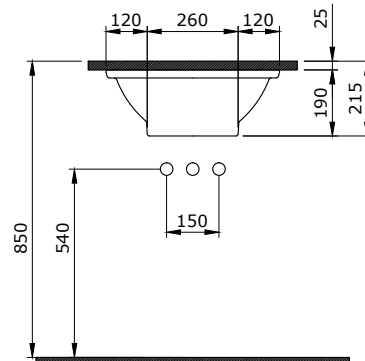

1046-061-0126	PARLAK BEYAZ	4.075
1046-002-0126	MAT BEYAZ	5.340
1046-014-0126	PARLAK BİSKÜVİ	5.340
1046-004-0126	MAT SİYAH	6.210
1046-005-0126	PARLAK SİYAH	6.210