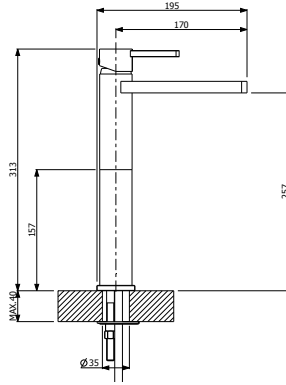

- Swarovski® kristalleri
- Çıkış ucu uzunluğu: 170 mm
- Çıkış ucu yüksekliği: 257 mm
- 25 mm seramik kartuş
- Sınırlandırılmış su akışı: 4 lt/dk
- Şelale su akışı