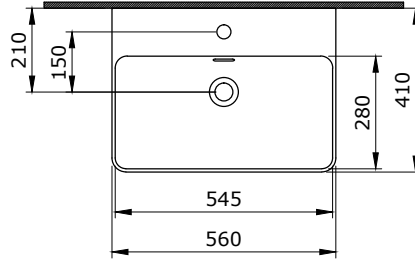

PARLAK BEYAZ

2.980

- * Su taşma delikli
- * 13,26 kg
- * 10 YIL GARANTİLİ

1527 Milano Sol Yarım Tezgah Lavabo 50x30 cm

1527-001-0198

PARLAK BEYAZ

2.980

- * Soldan armatür delikli
- * Su taşma delikli
- * 8,1 kg
- * 10 YIL GARANTİLİ