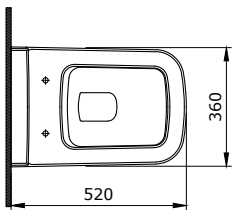

1080 Scala Asma Klozet

- * 1080-xxx-0128 Gizli taharet girişi
- * 1080-xxx-0129 Taharet borusuz
- * 2,5/4lt su ile yıkama yapar.
- * 27,28 kg
- * 10 YIL GARANTİLİ

1080-001-0128	PARLAK BEYAZ	4.170
1080-002-0128	MAT BEYAZ	5.690
1080-006-0128	MAT GRİ	5.690
1080-007-0128	MAT YASEMİN	5.690
1080-011-0128	MAT KAŞMİR	5.690
1080-014-0128	PARLAK BİSKÜVİ	5.690
1080-032-0128	MAT SOMON	5.690
1080-033-0128	MAT MİNT YEŞİL	5.690
1080-020-0128	MAT ANTRASİT	6.360
1080-021-0128	P. MANDALİNA SARISI	6.360
1080-025-0128	MAT KAHVE	6.360
1080-027-0128	MAT YEŞİL	6.360
1080-029-0128	MAT BUZ MAVİSİ	6.360
1080-069-0128	MAT BETON	6.360
1080-004-0128	MAT SİYAH	6.360
1080-005-0128	PARLAK SİYAH	6.360
1080-012-0128	PARLAK TURUNCU	7.240
1080-019-0128	PARLAK KIRMIZI	7.240
1080-071-0128	MAT PETROL MAVİSİ	6.360
1080-072-0128	P. BURGONYA BORDOSU	6.360