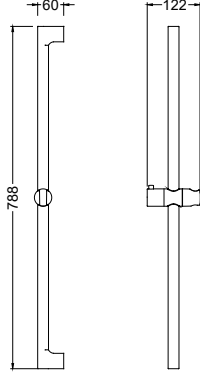

BANYO & DUŞ SİSTEMLERİ Duş Sürgüleri

5600-0003 800R Ayarlanabilir Sürgü, 790 mm