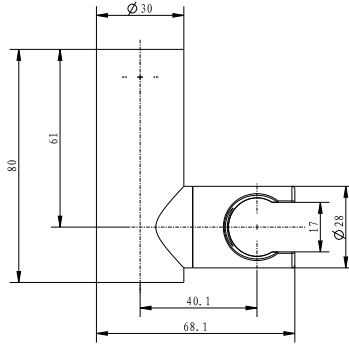

5700-0010 Hareketli El Duşu Askısı

5700-0010	KROM	975
5700-0010-AB	MAT SİYAH	1.645

- Dikey dönebilir askı
- Malzeme: Pirinç
- Krom

5700-0007 El Duşu Askısı