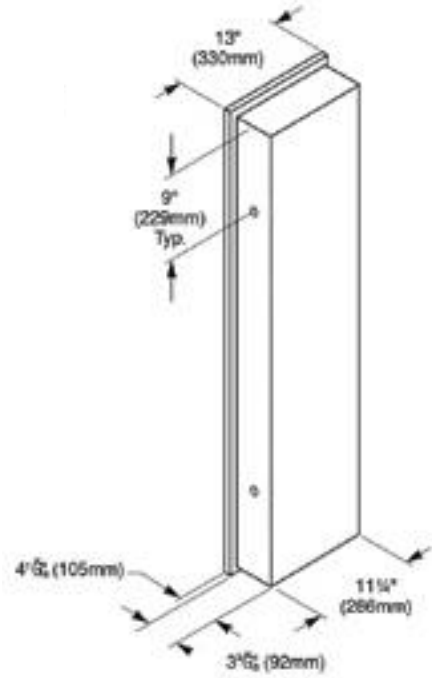

2027-000000 Kağıt Dis.+Çöp Kovalı, Ankastre 12 lt

2027-000002 Kağıt Dis.+Çöp Kovalı, Sıva Üstü 12 lt

KOD	RENK	FİYAT/TL
2027-000000	MAT P. ÇELİK	18.745
2027-000002	MAT P. ÇELİK	20.620

3900-0195 Kağıt Dispenser + Çöp Kovalı 10 lt Sıva Üstü **YENİ**

3900-0195	MAT P. ÇELİK	7.700