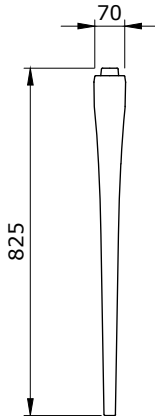

1168 Lavita Lavabo 100 cm

- 1168-xxx-0126 Tek armatür delikli
- 1168-xxx-0127 Üç armatür delikli
- 1128 kolon ayak ile birlikte kullanılır.
- İki veya dört adet ayak ile kullanılır.
- Su taşma delikli
- 3930-0001S Metal konsol ayak ile kullanılabilir.
- 1169 konsol ayak ile kullanılabilir.
- 27,71 kg
- 10 YIL GARANTİLİ

KOD	RENK	FİYAT/TL
1168-001-0126	PARLAK BEYAZ	9.575
1168-002-0126	MAT BEYAZ	12.480
1168-014-0126	PARLAK BİSKÜVİ	12.480
1168-004-0126	MAT SİYAH	14.555
1168-005-0126	PARLAK SİYAH	14.555

3930-0001S Metal Konsol Ayak

- 2 YIL GARANTİLİ

3930-0001S	KROM	12.755
3930-0001AS	ALTIN	20.660

1169 Lavita Seramik Konsol Ayak

- 1168 lavabo ile kullanılır.
- Liste fiyatı bir adet ayak içindir.
- 2,5 kg
- 10 YIL GARANTİLİ

1169-001-0320	PARLAK BEYAZ	1.800
1169-002-0320	MAT BEYAZ	2.350
1169-014-0320	PARLAK BİSKÜVİ	2.350
1169-004-0320	MAT SİYAH	2.750
1169-005-0320	PARLAK SİYAH	2.750
1169-401-0320	PARLAK GÜMÜŞ	5.075
1169-402-0320	PARLAK ALTIN	5.075
1169-403-0320	MAT ALTIN	5.075