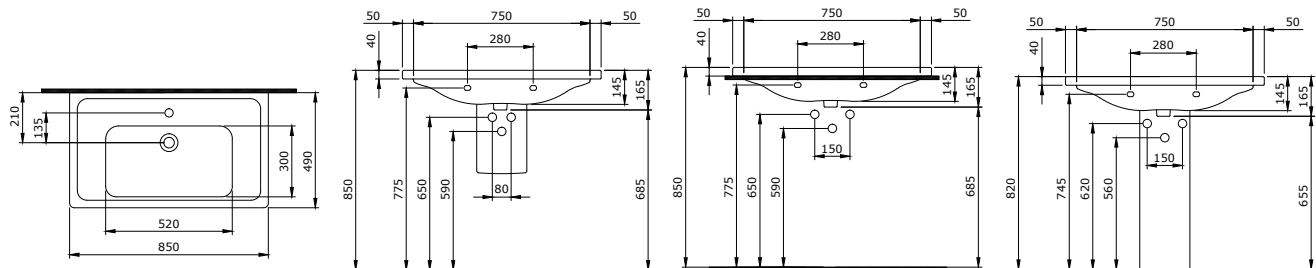

1008 Taormina Pro Etajerli Lavabo 85 cm

1008-001-0126

PARLAK BEYAZ

2.675

- * 1008-xxx-0126 Tek armatür delikli, su taşma delikli
- * 1008-xxx-0127 Üç armatür delikli, su taşma delikli
- * Tezgah üstü veya asma olarak kullanılabilir.
- * 1002 ve 1003 ayaklar ile uyumlu
- * 22,50 kg
- * 10 YIL GARANTİLİ