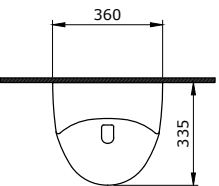

1383-001-0133	PARLAK BEYAZ	16.915
1383-002-0133	MAT BEYAZ	22.080
1383-006-0133	MAT GRİ	22.080
1383-007-0133	MAT YASEMİN	22.080
1383-011-0133	MAT KAŞMİR	22.080
1383-014-0133	PARLAK BİSKÜVİ	22.080
1383-032-0133	MAT SOMON	22.080
1383-033-0133	MAT MİNT YEŞİL	22.080
1383-020-0133	MAT ANTRASİT	25.925
1383-021-0133	P. MANDALİNA SARISI	25.925
1383-025-0133	MAT KAHVE	25.925
1383-027-0133	MAT YEŞİL	25.925
1383-029-0133	MAT BUZ MAVİSİ	25.925
1383-069-0133	MAT BETON	25.925
1383-004-0133	MAT SİYAH	25.925
1383-005-0133	PARLAK SİYAH	25.925
1383-012-0133	PARLAK TURUNCU	29.430
1383-019-0133	PARLAK KIRMIZI	29.430
1383-070-0133	MAT BRONZ	29.430
1383-071-0133	MAT PETROL MAVİSİ	25.925
1383-072-0133	P. BURGONYA BORDOSU	25.925