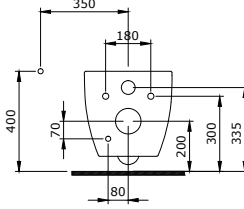

1465 Venezia Rezervuar

- Gizli rezervuar su giriřli
- 1480 Klozet ile kullanım
- İ takım dahil deęildir.
- 13,24 kg
- 10 YIL GARANTİLİ

A1262

FİYAT (TL)

3/6 Lt İ Takım Doldurma - Siyah

680

1295 Venezia Rimless Duvardan Asma Klozet

- Gizli montaj
- 1295-XXX-0128 Gizli taharet giriřli
- 1295-XXX-0119 Yandan taharet giriřli
- 1295-XXX-0129 Taharet borusuz
- Yandan taharet musluęu kullanımına uygundur.
- 32,70 kg
- 10 YIL GARANTİLİ

A0114 Klozet Üstü Taharet Musluęu - Sıcak / Soęuk

A0114-0001 KROM 1.295

- 1295-XXX-0119 Venezia Rimless Duvardan Asma Klozet ile uyumludur.

A0120 Klozet Üstü Taharet Musluęu - Soęuk

A0120-0002 KROM 1.090

- 1295-XXX-0119 Venezia Rimless Duvardan Asma Klozet ile uyumludur.

Tüm fiyatlar tavsiye edilen azami perakende satış fiyatlarıdır. Fiyatlara KDV dahil değildir. Sanıkey Seramik Saęlık Gereerleri San. ve Tic. A.ř.'nin ürünler ve teknik detaylarında deęişiklik yapma hakkı saklıdır. Renkler için mutlaka canlı numune görülmelidir. Ürünler hakkında daha fazla bilgi için www.bochibagno.com adresini ziyaret ediniz.