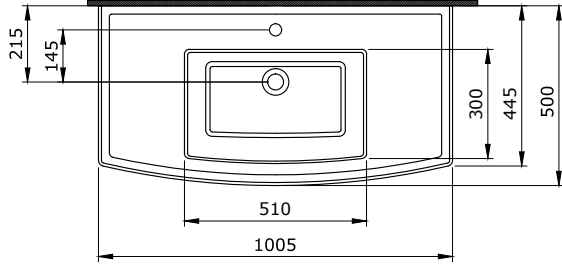

1168 Lavita Lavabo 100 cm

- 1168-xxx-0126 Tek armatür delikli
- 1168-xxx-0127 Üç armatür delikli
- 1128 kolon ayak ile birlikte kullanılır.
- İki veya dört adet ayak ile kullanılır.
- Su taşma delikli
- 3930-0001S Metal konsol ayak ile kullanılabilir.
- 1169 konsol ayak ile kullanılabilir.
- 27,71 kg
- 10 YIL GARANTİLİ

KOD	RENK	FİYAT/TL
1168-001-0126	PARLAK BEYAZ	9.575
1168-002-0126	MAT BEYAZ	12.480
1168-014-0126	PARLAK BİSKÜVİ	12.480
1168-004-0126	MAT SİYAH	14.555
1168-005-0126	PARLAK SİYAH	14.555

3930-0001S Metal Konsol Ayak

- 2 YIL GARANTİLİ

3930-0001S	KROM	12.755
3930-0001AS	ALTIN	20.660

1169 Lavita Seramik Konsol Ayak

- 1168 lavabo ile kullanılır.
- Liste fiyatı bir adet ayak içindir.
- 2,5 kg
- 10 YIL GARANTİLİ

1169-001-0320	PARLAK BEYAZ	1.800
1169-002-0320	MAT BEYAZ	2.350
1169-014-0320	PARLAK BİSKÜVİ	2.350
1169-004-0320	MAT SİYAH	2.750
1169-005-0320	PARLAK SİYAH	2.750
1169-401-0320	PARLAK GÜMÜŞ	5.075
1169-402-0320	PARLAK ALTIN	5.075
1169-403-0320	MAT ALTIN	5.075