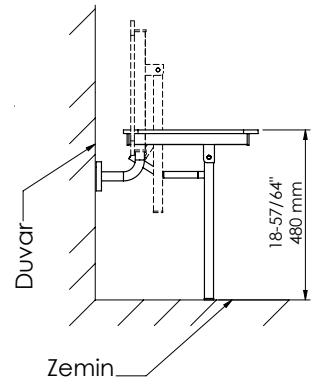

- Fenolik tabla
- Kolay temizlenebilme
- Denge ve hareket güçlülüğüne sahip kişiler için uygundur.
- 304 kalite mat paslanmaz çelik
- Maksimum ağırlık 200 kg