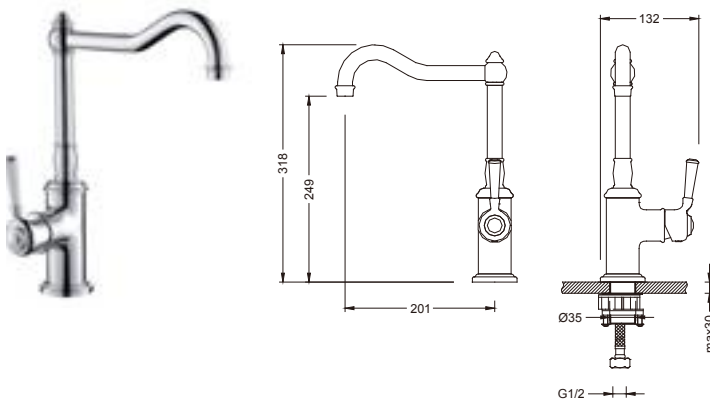

1004-0090 Tek Kumandalı Eviye Bataryası

KOD	RENK	FİYAT/TL
1004-0090	KROM	8.040
1004-0090-BN	SATEN NİKEL	10.225
1004-0090-AB	ANTİK SİYAH	10.225

- Sıçramayı önleyen hava karıştırıcılı akış sistemi
- Seramik saplı pirinç kumanda kolu
- HONEYCOMB® kireç kırıcı özellikli NEOPERL perlatör
- Ses sınıfı: I
- Akış miktarı 8,5 lt/dk
- 180° dönen su çıkış ucu
- Spiral bağlantı hortumları
- Çıkış ucu yüksekliği: 249 mm
- Çıkış ucu uzunluğu: 201 mm