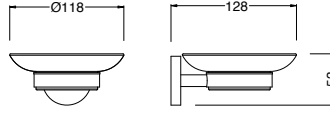

* Buzlu Cam

KOD	RENK	FİYAT/TL
3015-0002-AB	MAT SİYAH	875