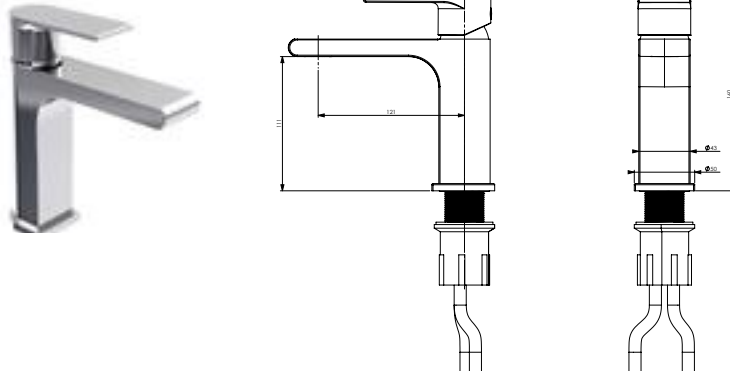

1012-1001 Tek Kumandalı Lavabo Bataryası

KOD RENK FİYAT/TL

1012-1001	KROM	2.800
1012-1001-AB	MAT SİYAH	4.020

- Sıçramayı önleyen hava karıştırıcılı akış sistemi
- 35 mm seramik kartuş
- Gürültü kesici özellikli perlatör
- Ses sınıfı: I
- Sifon kumandasız
- Çıkış ucu uzunluğu: 121 mm
- Çıkış ucu yüksekliği: 111 mm

1012-1001-ST Tek Kumandalı COLD START Lavabo Bataryası

1012-1001-ST KROM 3.265

- Sıçramayı önleyen hava karıştırıcılı akış sistemi
- 35 mm seramik kartuş
- Gürültü kesici özellikli perlatör
- Cold Start özellikli kartuş
- Dakikada 3 lt su tasarruflu
- Ses sınıfı: I
- Sifon kumandasız
- Çıkış ucu uzunluğu: 121 mm
- Çıkış ucu yüksekliği: 111 mm