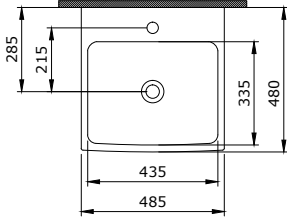

1006 Scala Tezga Altı Lavabo 55 cm

- Armatür deliksiz
- Su taşma delikli
- 9,67 kg
- 10 YIL GARANTİLİ

KOD	RENK	FİYAT/TL
1006-001-0125	PARLAK BEYAZ	1.705
1006-002-0125	MAT BEYAZ	2.240
1006-006-0125	MAT GRİ	2.240
1006-007-0125	MAT YASEMİN	2.240
1006-011-0125	MAT KAŞMİR	2.240
1006-014-0125	PARLAK BİSKÜVİ	2.240
1006-032-0125	MAT SOMON	2.240
1006-033-0125	MAT MİNT YEŞİL	2.240
1006-020-0125	MAT ANTRASİT	2.615
1006-021-0125	P. MANDALİNA SARISI	2.615
1006-025-0125	MAT KAHVE	2.615
1006-027-0125	MAT YEŞİL	2.615
1006-029-0125	MAT BUZ MAVİSİ	2.615
1006-004-0125	MAT BETON	2.615
1006-004-0125	MAT SİYAH	2.615
1006-005-0125	PARLAK SİYAH	2.615
1006-012-0125	PARLAK TURUNCU	2.980
1006-019-0125	PARLAK KIRMIZI	2.980
1006-071-0125	MAT PETROL MAVİSİ	2.615
1006-072-0125	P. BURGONYA BORDOSU	2.615

1076 Scala Tezga Üstü Lavabo 48 cm

- Tek armatür delikli
- Su taşma delikli
- Tezga üstü ve asma olarak kullanılabilir.
- Cut-Insert uygulama
- 16,44 kg
- 10 YIL GARANTİLİ

1076-001-0126	PARLAK BEYAZ	2.450

1077 Scala Tezga Üstü Lavabo 60 cm

- Tek armatür delikli
- Su taşma delikli
- Tezga üstü ve asma olarak kullanılabilir.
- Cut-Insert uygulama
- 18,64 kg
- 10 YIL GARANTİLİ

1077-001-0126	PARLAK BEYAZ	2.870