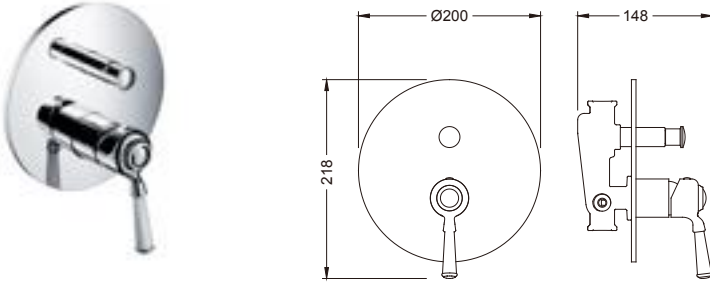

1004-0041 Ankastre Banyo Bataryası

KOD	RENK	FİYAT/TL
1004-0041	KROM	9.240

- Pirinç rozet
- Seramik saplı kumanda kolu
- Gizli montaj vidalı
- 35 mm seramik kartuş
- Ses sınıfı: I
- Ürün içeriği: Rozet, kumanda kolu
- İç gövde ürüne dahildir.
- Otomatik yönlendiricili

Not: Sadece Krom kaplama olarak mevcuttur.