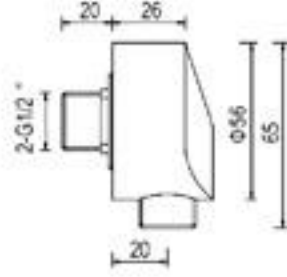

BANYO & DUŞ SİSTEMLERİ

Çıkış Dirsekleri ve Askılar

5700-0009 El Duşu Çıkış Dirseği