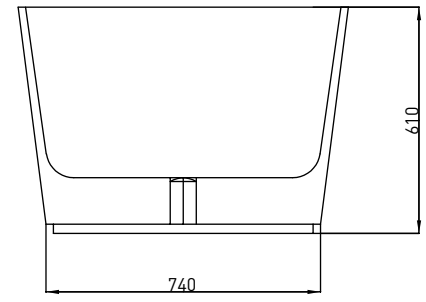

- * Akrilik küvet
- * Fiyatlara sifon dahildir.

- * Fiyatlara montaj dahil değildir.
- * 1015-0024 Cube Yerden Küvet Bataryası ile uyumludur.

AKRILIK KÜVET - DUŞ
TEKNESİ - KABİN

DUŞ TEKNESİ ve KABİNLER

Scala Duş Kabini (Kapısız)