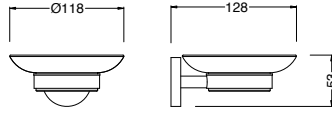

3015-0002 Sabunluk

KOD	RENK	FİYAT/TL
3015-0002	KROM	805

* Buzlu Cam

3015-0012 Sıvı Sabunluk

3015-0012	KROM	1.290

* Buzlu Cam

3015-0003 Diş Fırçalık

3015-0003	KROM	860

* Buzlu Cam

3015-0008 Tuvalet Fırçalık

3015-0008	KROM	1.370

* Buzlu Cam