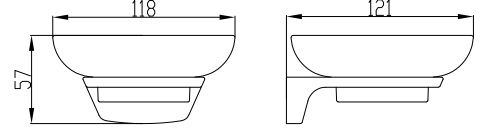

3013-0006 Havluluk Uzun 340 mm

3013-0006	KROM	1.175
-----------	------	-------

3013-0004 Havluluk Yuvarlak 240 mm

3013-0004	KROM	1.450
-----------	------	-------

3013-0002 Sabunluk

* Buzlu Cam

KOD	RENK	FİYAT/TL
3013-0002	KROM	730