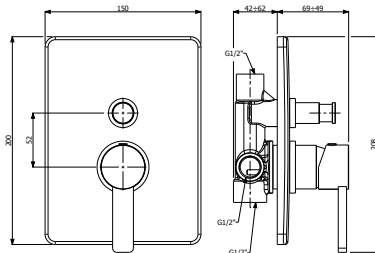

1014-0041 Ankastre Banyo Bataryası

1014-0041	KROM	10.340

- 35 mm seramik kartuş
- İç gövde ürüne dahildir.
- Sınırlandırılmış su akışı: 14,9 lt/dk