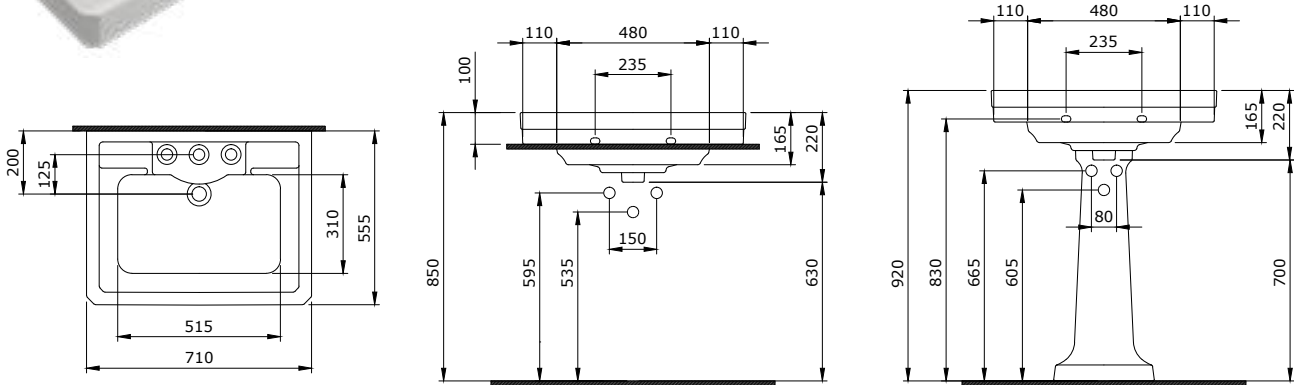

1041 Verona Lavabo 61 cm

- * 1041-xxx-0126 Tek armatür delikli
- * 1041-xxx-0127 Üç armatür delikli
- * Tezgah üstü kullanıma uygundur.
- * 1042 kolon ayak ile uyumlu
- * 18,44 kg
- * 10 YIL GARANTİLİ

KOD	RENK	FİYAT/TL
1041-061-0126	PARLAK BEYAZ	4.610
1041-002-0126	MAT BEYAZ	6.000
1041-014-0126	PARLAK BİSKÜVİ	6.000
1041-004-0126	MAT SİYAH	7.015
1041-005-0126	PARLAK SİYAH	7.015

1040 Verona Lavabo 71 cm

- * 1040-xxx-0126 Tek armatür delikli
- * 1040-xxx-0127 Üç armatür delikli
- * Tezgah üstü kullanıma uygundur.
- * 1042 kolon ayak ile uyumlu
- * 23,71 kg
- * 10 YIL GARANTİLİ

1040-061-0126	PARLAK BEYAZ	5.075
1040-002-0126	MAT BEYAZ	6.625
1040-014-0126	PARLAK BİSKÜVİ	6.625
1040-004-0126	MAT SİYAH	7.730
1040-005-0126	PARLAK SİYAH	7.730