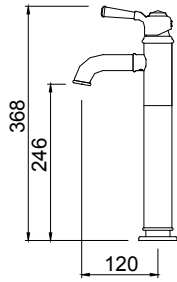

1004-0002 Yüksek Lavabo Bataryası

1004-0002	KROM	8.050
1004-0002-BN	SATEN NİKEL	10.525
1004-0002-AB	ANTİK SİYAH	10.525

- Seramik kumanda kolu
- Sıçramayı önleyen hava karıştırıcı akış sistemi
- Isı limitleyicili 35 mm seramik kartuş
- HONEYCOMB® kireç kırıcı ve PCA® su tasarrufu özellikli NEOPERL perlatör
- CACHE® NEOPERL gizli perlatör
- Akış miktarı: Maks. 5,7 lt/dk
- Ses sınıfı: I
- Sifon kumandasız
- Çıkış ucu uzunluğu: 120 mm
- Çıkış ucu yüksekliği: 246 mm