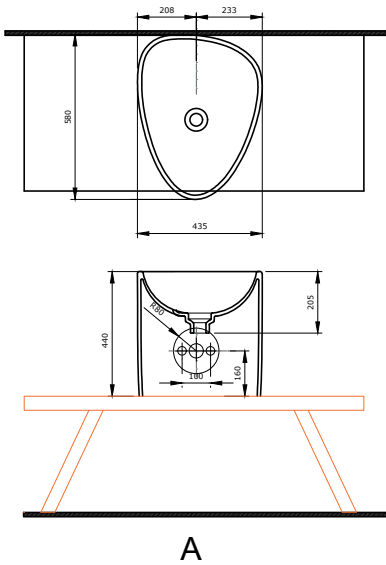

1343-A - Tesisat Şablonu

1162-A- Tesisat Şablonu