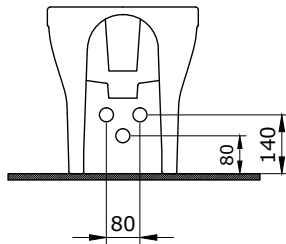

"SİPARİŞ ALINMADAN TERMİN SORULMALIDIR!"

1488-064-0120	PARLAK BEYAZ	4.880
1488-002-0120	MAT BEYAZ	6.390
1488-006-0120	MAT GRİ	6.390
1488-007-0120	MAT YASEMİN	6.390
1488-011-0120	MAT KAŞMİR	6.390
1488-014-0120	PARLAK BİSKÜVİ	6.390
1488-032-0120	MAT SOMON	6.390
1488-033-0120	MAT MİNT YEŞİL	6.390
1488-020-0120	MAT ANTRASİT	7.450
1488-021-0120	P. MANDALİNA SARISI	7.450
1488-025-0120	MAT KAHVE	7.450
1488-027-0120	MAT YEŞİL	7.450
1488-029-0120	MAT BUZ MAVİSİ	7.450
1488-069-0120	MAT BETON	7.450
1488-004-0120	MAT SİYAH	7.450
1488-005-0120	PARLAK SİYAH	7.450
1488-012-0120	PARLAK TURUNCU	8.520
1488-019-0120	PARLAK KIRMIZI	8.520
1488-071-0120	MAT PETROL MAVİSİ	7.450
1488-072-0120	P. BURGONYA BORDOSU	7.450