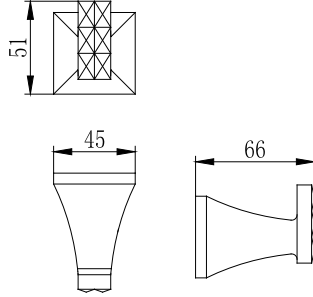

3020-0001 Bornoz Askılık

KOD	RENK	FİYAT/TL
3020-0001	KROM	690
3020-0001-EG	ALTIN	1.025