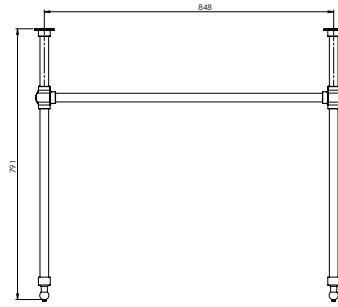

3930-0001S	KROM	12.755
3930-0001AS	ALTIN	20.660