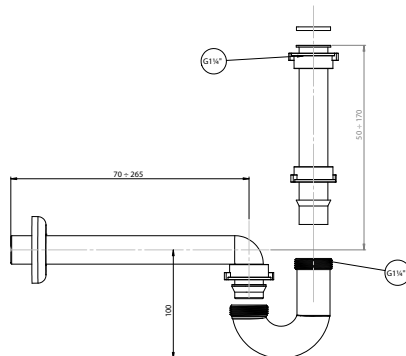

6180-0004 Lavabo Sifonu – U Tipi, ABS

6180-0004	KROM	800

- G 1 1/4" girişlidir.
- Malzeme: ABS
- Krom yüzey
- Lavabo süzgeci ayrı sipariş edilmelidir.