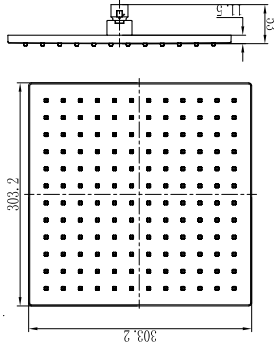

5860-0004 AIR² Tepe Duşu, 300x300 mm

5860-0004	KROM	2.920

- ABS gövde
- AIR² Hava karışıklı akış sistemi
- Akış türü: RainFlow®
- Tek fonksiyonlu
- Kireç kırıcı özellikli
- 300x300 mm genişlik
- Sprey disk boyutları: 300x300x11.4 mm
- Sprey disk yüzeyi: Krom
- Montaj şekli: Duvar veya tavan