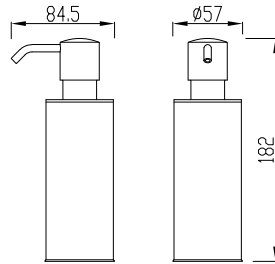

* Metal Pompa