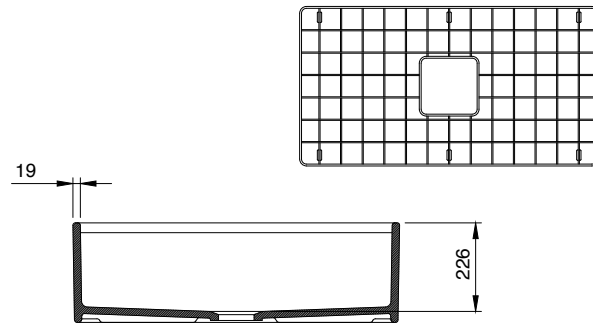

1505 Contempo Step Rim Mutfak Eviyesi 91 cm

- Armatür deliksiz, su taşıma deliksiz
- 2331 0001 Sifon ürün ayrı satılır.
- 2300 0005 Tel ızgara ayrı satılır.
- 44,30 kg
- 10 YIL GARANTİLİ
- Çelik tel ızgara ile birlikte kullanılması tavsiye edilir.

KOD	RENK	FİYAT/TL
1505-001-0120	PARLAK BEYAZ	11.315
1505-006-0120	MAT GRİ	14.765
1505-011-0120	MAT KAŞMİR	14.765
1505-014-0120	PARLAK BİSKÜVİ	14.765
1505-020-0120	MAT ANTRASİT	17.255
1505-025-0120	MAT KAHVE	17.255
1505-004-0120	MAT SİYAH	17.255
1505-005-0120	PARLAK SİYAH	17.255
2300-0005	P. ÇELİK TEL IZGARA	2.525
2380-0001	TAHTA	3.175
2310-0001	SEBZELİK	3.710

1504 Contempo Step Rim Mutfak Eviyesi 84 cm

- Armatür deliksiz, su taşıma deliksiz
- 2331 0001 Sifon ürün ayrı satılır.
- 2300 0004 Tel ızgara ayrı satılır.
- 38,92 kg
- 10 YIL GARANTİLİ
- Çelik tel ızgara ile birlikte kullanılması tavsiye edilir.

KOD	RENK	FİYAT/TL
1504-001-0120	PARLAK BEYAZ	10.860
1504-006-0120	MAT GRİ	14.165
1504-011-0120	MAT KAŞMİR	14.165
1504-014-0120	PARLAK BİSKÜVİ	14.165
1504-020-0120	MAT ANTRASİT	16.565
1504-025-0120	MAT KAHVE	16.565
1504-004-0120	MAT SİYAH	16.565
1504-005-0120	PARLAK SİYAH	16.565
2300-0004	P. ÇELİK TEL IZGARA	2.225
2380-0001	TAHTA	3.175
2310-0001	SEBZELİK	3.710