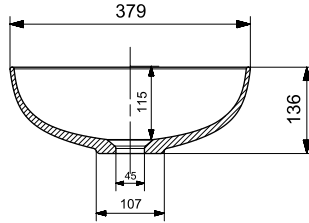

1494-001-0125	PARLAK BEYAZ	3.650
1494-002-0125	MAT BEYAZ	5.465
1494-006-0125	MAT GRİ	5.465
1494-007-0125	MAT YASEMİN	5.465
1494-011-0125	MAT KAŞMİR	5.465
1494-014-0125	PARLAK BİSKÜVİ	5.465
1494-032-0125	MAT SOMON	5.465
1494-033-0125	MAT MİNT YEŞİL	5.465
1494-020-0125	MAT ANTRASİT	6.365
1494-021-0125	P. MANDALİNA SARISI	6.365
1494-025-0125	MAT KAHVE	6.365
1494-027-0125	MAT YEŞİL	6.365
1494-029-0125	MAT BUZ MAVİSİ	6.365
1494-069-0125	MAT BETON	6.365
1494-004-0125	MAT SİYAH	6.365
1494-005-0125	PARLAK SİYAH	6.365
1494-012-0125	PARLAK TURUNCU	7.240
1494-019-0125	PARLAK KIRMIZI	7.240
1494-070-0125	MAT BRONZ	7.240
1494-071-0125	MAT PETROL MAVİSİ	6.365
1494-072-0125	P. BURGONYA BORDOSU	6.365