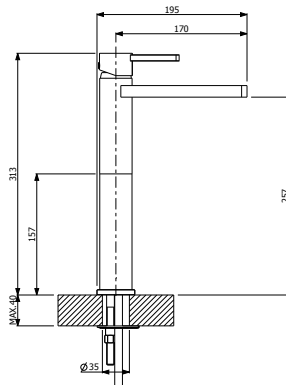

1014-0002-SB Yüksek Lavabo Bataryası

1014-0002-SB SİYAH 17.500

- Swarovski® kristalleri
- Çıkış ucu uzunluğu: 170 mm
- Çıkış ucu yüksekliği: 257 mm
- 25 mm seramik kartuş
- Sınırlandırılmış su akışı: 4 lt/dk
- Şelale su akışı