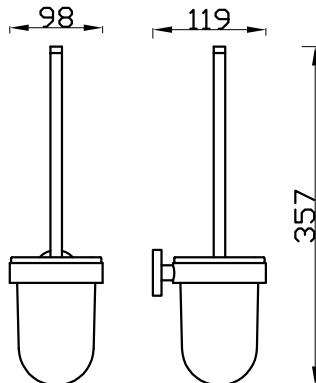

3015-0002 Sabunluk

* Buzlu Cam

KOD	RENK	FİYAT/TL
3015-0002-AB	MAT SİYAH	875

3015-0012 Sıvı Sabunluk

* Buzlu Cam

3015-0012-AB	MAT SİYAH	1.415

3015-0003 Diş Fırçalık

* Buzlu Cam

3015-0003-AB	MAT SİYAH	950

3015-0008 Tuvalet Fırçalık

* Buzlu Cam

3015-0008-AB	MAT SİYAH	1.505