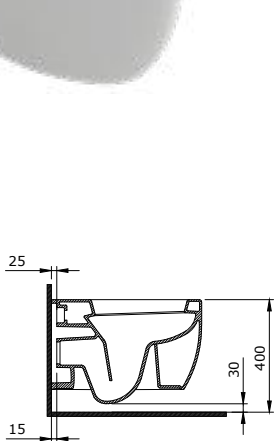

1116-001-0128	PARLAK BEYAZ	5.690
1116-002-0128	MAT BEYAZ	7.085
1116-006-0128	MAT GRİ	7.085
1116-007-0128	MAT YASEMİN	7.085
1116-011-0128	MAT KAŞMİR	7.085
1116-014-0128	PARLAK BİSKÜVİ	7.085
1116-032-0128	MAT SOMON	7.085
1116-033-0128	MAT MINT YEŞİL	7.085
1116-020-0128	MAT ANTRASİT	8.260
1116-021-0128	P. MANDALINA SARISI	8.260
1116-025-0128	MAT KAHVE	8.260
1116-027-0128	MAT YEŞİL	8.260
1116-029-0128	MAT BUZ MAVİSİ	8.260
1116-069-0128	MAT BETON	8.260
1116-004-0128	MAT SİYAH	8.260
1116-005-0128	PARLAK SİYAH	8.260
1116-012-0128	PARLAK TURUNCU	9.450
1116-019-0128	PARLAK KIRMIZI	9.450
1116-071-0128	MAT PETROL MAVİSİ	8.260
1116-072-0128	P. BURGONYA BORDOSU	8.260