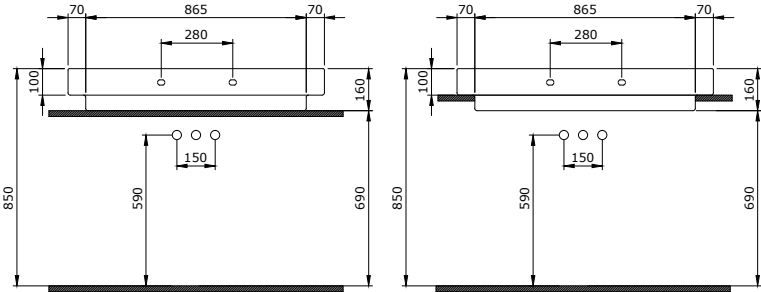

1078 Scala Tezgař Üstü Lavabo 80 cm

KOD	RENK	FİYAT/TL
1078-001-0126	PARLAK BEYAZ	3.425

- Tek armatür delikli
- Su taşma delikli
- Tezgař üstü ve asma olarak kullanılabilir.
- Cut-Insert uygulama
- 3930-0001S Metal konsol ayak ile kullanılabilir.
- 23,55 kg
- 10 YIL GARANTİLİ

1079 Scala Tezgař Üstü Lavabo 100 cm

KOD	RENK	FİYAT/TL
1079-001-0126	PARLAK BEYAZ	4.690

- Tek armatür delikli
- Su taşma delikli
- Tezgař üstü ve asma olarak kullanılabilir.
- Cut-Insert uygulama
- 3930-0001S Metal konsol ayak ile kullanılabilir.
- 34,92 kg
- 10 YIL GARANTİLİ

3930-0001S Metal Konsol Ayak

3930-0001S	KROM	12.755
3930-0001AS	ALTIN	20.660

- 2 YIL GARANTİLİ