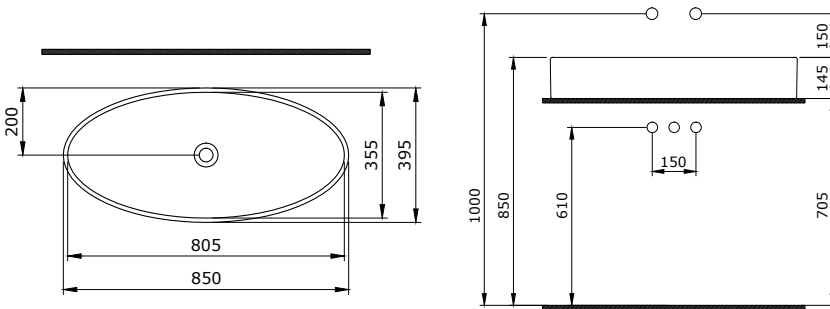

1014 Vessel Elips Çanak Lavabo 85 cm

- * Armatür deliksiz, su taşma deliksiz
- * Sadece tezgah üstü kullanıma uygundur.
- * 18,12 kg
- * 10 YIL GARANTİLİ

KOD	RENK	FİYAT/TL
1172-061-0125	PARLAK BEYAZ	4.375
1172-002-0125	MAT BEYAZ	5.700
1172-006-0125	MAT GRİ	5.700
1172-007-0125	MAT YASEMİN	5.700
1172-011-0125	MAT KAŞMİR	5.700
1172-014-0125	PARLAK BİSKÜVİ	5.700
1172-032-0125	MAT SOMON	5.700
1172-033-0125	MAT MİNT YEŞİL	5.700
1172-020-0125	MAT ANTRASİT	6.650
1172-021-0125	P. MANDALİNA SARISI	6.650
1172-025-0125	MAT KAHVE	6.650
1172-027-0125	MAT YEŞİL	6.650
1172-029-0125	MAT BUZ MAVİSİ	6.650
1172-069-0125	MAT BETON	6.650
1172-004-0125	MAT SİYAH	6.650
1172-005-0125	PARLAK SİYAH	6.650
1172-012-0125	PARLAK TURUNCU	7.595
1172-019-0125	PARLAK KIRMIZI	7.595
1172-070-0125	MAT BRONZ	7.595
1172-071-0125	MAT PETROL MAVİSİ	6.650
1172-072-0125	P. BURGONYA BORDOSU	6.650