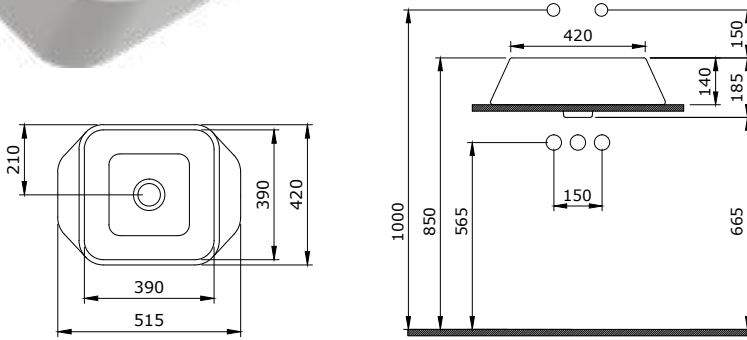

KOD	RENK	FİYAT/TL
1005-001-0125	PARLAK BEYAZ	3.500
1005-002-0125	MAT BEYAZ	4.585
1005-006-0125	MAT GRİ	4.585
1005-007-0125	MAT YASEMİN	4.585
1005-011-0125	MAT KAŞMİR	4.585
1005-014-0125	PARLAK BİSKÜVİ	4.585
1005-032-0125	MAT SOMON	4.585
1005-033-0125	MAT MİNT YEŞİL	4.585
1005-020-0125	MAT ANTRASİT	5.345
1005-021-0125	P. MANDALİNA SARISI	5.345
1005-025-0125	MAT KAHVE	5.345
1005-027-0125	MAT YEŞİL	5.345
1005-029-0125	MAT BUZ MAVİSİ	5.345
1005-069-0125	MAT BETON	5.345
1005-004-0125	MAT SİYAH	5.345
1005-005-0125	PARLAK SİYAH	5.345
1005-012-0125	PARLAK TURUNCU	6.080
1005-019-0125	PARLAK KIRMIZI	6.080
1005-070-0125	MAT BRONZ	6.080
1005-071-0125	MAT PETROL MAVİSİ	5.345
1005-072-0125	P. BURGONYA BORDOSU	5.345