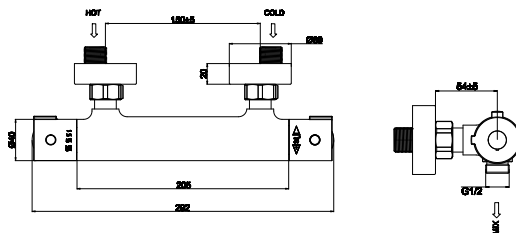

5310-0002 THERMOTEC Termostatik Duş Bataryası

KOD	RENK	FİYAT/TL
5310-0002	KROM	5.120

- Termostatik kartuş
- 38°C'de güvenlik kilidi
- Isınmayan gövde
- İzole edilmiş sıcak su kanalı
- Su akış miktarı: 16 lt/dk (3 bar basınçta)