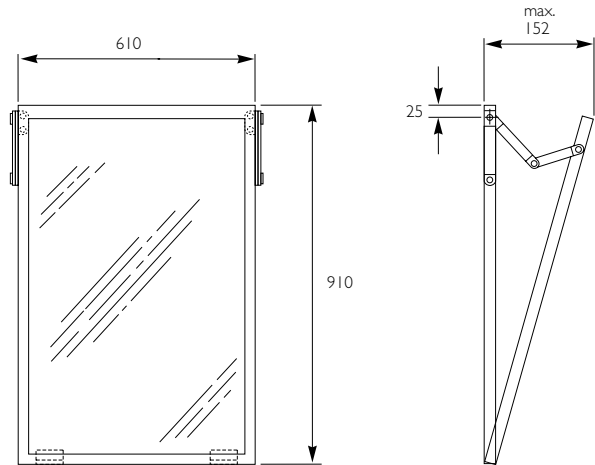

782-024-360 Metal Çerçevesiz Hareketli Banyo Aynası

782-024-360

MAT P. ÇELİK

5.240

- * Paslanmaz çelik metal çerçeve
- * Yukarı ve aşağıya hareket ettirilebilir.
- * Ölçüler: 61 x 91 cm

CARE &
COMFORT

MD75300R Walkin Kolay Girilebilir