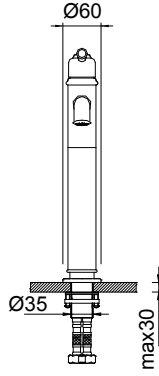

1004-0002 Yüksek Lavabo Bataryası

1004-0002	KROM	8.050
1004-0002-BN	SATEN NİKEL	10.525
1004-0002-AB	ANTİK SİYAH	10.525

- Seramik kumanda kolu
- Sıçramayı önleyen hava karıştırıcı akış sistemi
- Isı limitleyicili 35 mm seramik kartuş
- HONEYCOMB® kireç kırıcı ve PCA® su tasarrufu özellikli NEOPERL perlatör
- CACHE® NEOPERL gizli perlatör
- Akış miktarı: Maks. 5,7 lt/dk
- Ses sınıfı: I
- Sifon kumandasız
- Çıkış ucu uzunluğu: 120 mm
- Çıkış ucu yüksekliği: 246 mm