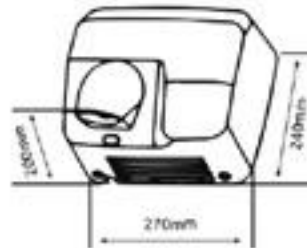

3900-0006 Dezenfekte Verici 1 lt.

KOD	RENK	FİYAT/TL
3900-0006	MAT	Fiyat Sorunuz

3060-0010 El Kurutma Makinesi 500 W

- Jet motorlu
- Kurutma süresi 12-14 sn.
- Yaz-Kış ayarlanabilir sıcaklık

3060-0010	MAT P. ÇELİK	Fiyat Sorunuz

3060-0011 El Kurutma Makinesi 2500 W

- 360° Döner başlıklı
- Kurutma süresi 10-15 sn.

3060-0011	MAT P. ÇELİK	Fiyat Sorunuz