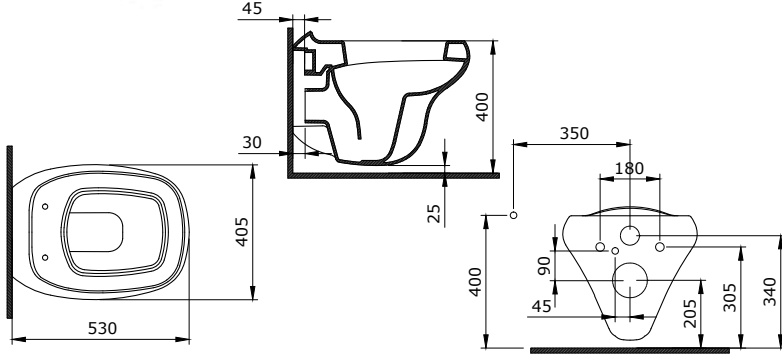

KOD	RENK	FİYAT/TL
1166-001-0128	PARLAK BEYAZ	6.175
1166-002-0128	MAT BEYAZ	8.035
1166-006-0128	MAT GRİ	8.035
1166-007-0128	MAT YASEMİN	8.035
1166-011-0128	MAT KAŞMİR	8.035
1166-014-0128	PARLAK BİSKÜVİ	8.035
1166-032-0128	MAT SOMON	8.035
1166-033-0128	MAT MİNT YEŞİL	8.035
1166-020-0128	MAT ANTRASİT	9.380
1166-021-0128	P. MANDALİNA SARISI	9.380
1166-025-0128	MAT KAHVE	9.380
1166-027-0128	MAT YEŞİL	9.380
1166-029-0128	MAT BUZ MAVİSİ	9.380
1166-069-0126	MAT BETON	9.380
1166-004-0128	MAT SİYAH	9.380
1166-005-0128	PARLAK SİYAH	9.380
1166-012-0128	PARLAK TURUNCU	10.715
1166-019-0128	PARLAK KIRMIZI	10.715
1166-071-0128	MAT PETROL MAVİSİ	9.380
1166-072-0128	P. BURGONYA BORDOSU	9.380