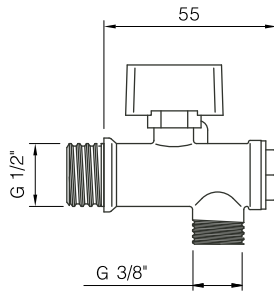

6160-0004 Filtreli Ara Musluk

6160-0004	KROM	200

- G 3/8" rakor bağlantıya uygun
- Filtre ana vanadan suyu kesmeden temizlenebilir.
- Rozet dahil
- Krom