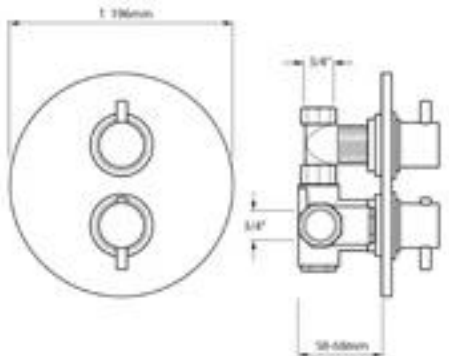

5450-0005 Ankastr Termostatik Duş Bataryası 2 Çıkışlı, Ø196 mm