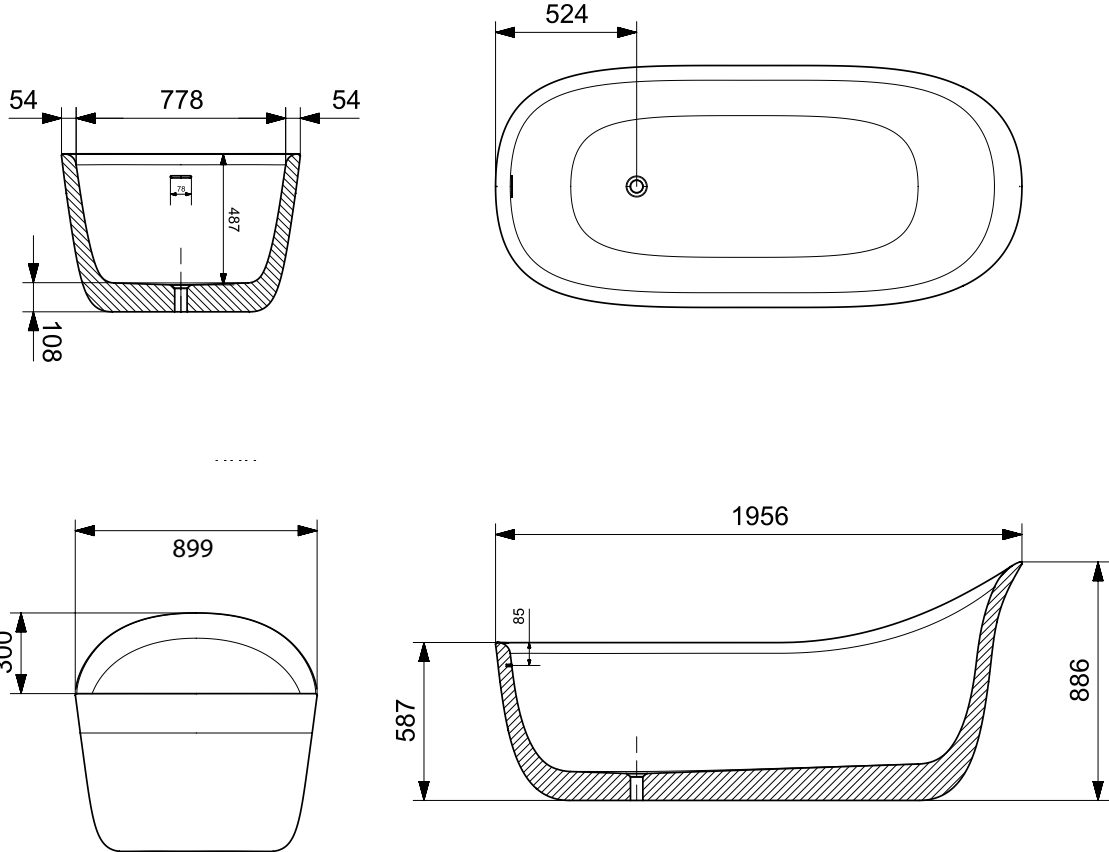

- Fiyatlara montaj dahil değildir.
- 1015-0024 Cube Yerden Küvet Bataryası ile uyumludur.