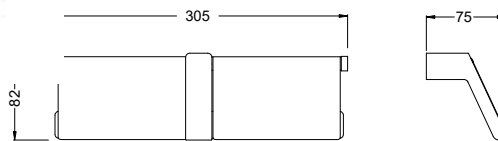

3004-0009 Tuvalet Kağıtlık İkili

3004-0009	KROM	2.400
-----------	------	-------

3004-0008 Havluluk Uzun 475 mm

KOD	RENK	FİYAT/TL
3004-0008	KROM	2.200

3004-0007 Havluluk Uzun 325 mm

3004-0007	KROM	2.015
-----------	------	-------