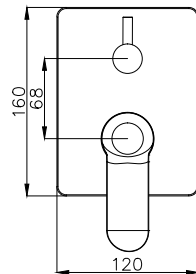

1032-0041 Banyo Bataryası

1032-0041	KROM DIŞ SET	1.265
5405-0041	KROM İÇ SET	2.740

- 35 mm seramik kartuş
- Ürün içeriği: Rozet, kumanda kolu
- İç set ayrı sipariş edilmelidir.