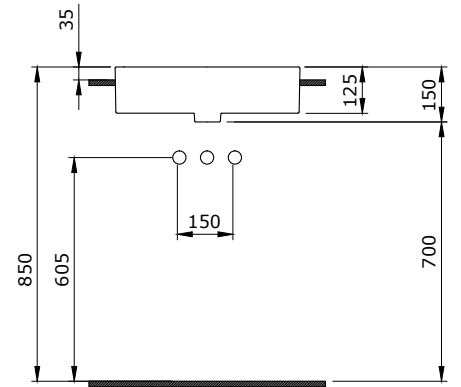

1527 Milano Sağ Yarım Tezgah Lavabo 50x30 cm

1527-001-0199

PARLAK BEYAZ

2.980

- Sağdan armatür delikli
- Su taşma delikli
- 8,1 kg
- 10 YIL GARANTİLİ