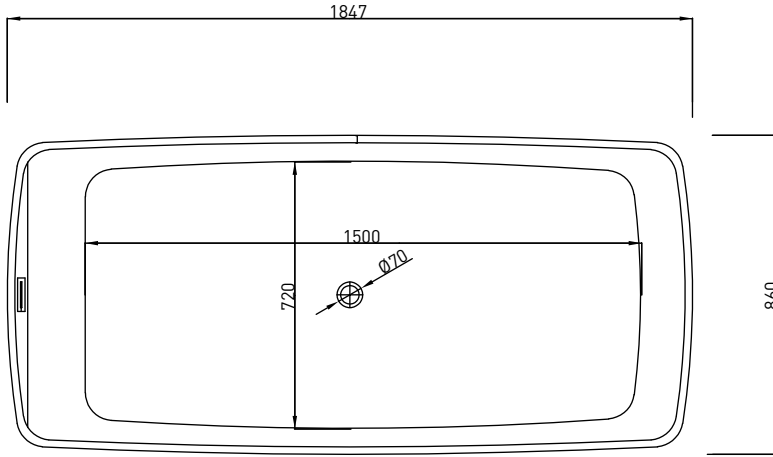

- * Akrilik küvet
- * Fiyatlara sifon dahildir.

- * Fiyatlara montaj dahil değildir.
- * 1015-0024 Cube Yerden Küvet Bataryası ile uyumludur.

AKRILIK KÜVET - DUŞ
TEKNESİ - KABİN

DUŞ TEKNESİ ve KABİNLER

Scala Duş Kabini (Kapısız)