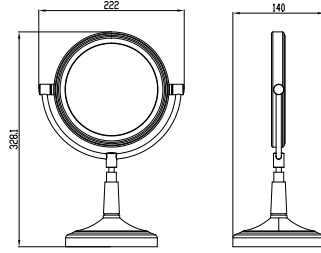

3056-0011 Ayna Büyüteçli Led Işıklı Tezgah Üstü 3x

KOD	RENK	FİYAT/TL
3056-0011	KROM	3.000