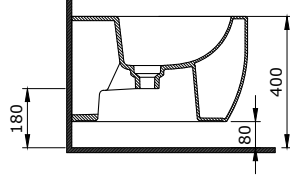

KOD	RENK	FİYAT/TL
1117-001-0120	PARLAK BEYAZ	4.610
1117-002-0120	MAT BEYAZ	6.000
1117-006-0120	MAT GRİ	6.000
1117-007-0120	MAT YASEMİN	6.000
1117-011-0120	MAT KAŞMİR	6.000
1117-014-0120	PARLAK BİSKÜVİ	6.000
1117-032-0120	MAT SOMON	6.000
1117-033-0120	MAT MİNT YEŞİL	6.000
1117-020-0120	MAT ANTRASİT	7.015
1117-021-0120	P. MANDALINA SARISI	7.015
1117-025-0120	MAT KAHVE	7.015
1117-027-0120	MAT YEŞİL	7.015
1117-029-0120	MAT BUZ MAVİSİ	7.015
1117-069-0120	MAT BETON	7.015
1117-004-0120	MAT SİYAH	7.015
1117-005-0120	PARLAK SİYAH	7.015
1117-012-0120	PARLAK TURUNCU	8.010
1117-019-0120	PARLAK KIRMIZI	8.010
1117-071-0120	MAT PETROL MAVİSİ	7.015
1117-072-0120	P. BURGONYA BORDOSU	7.015