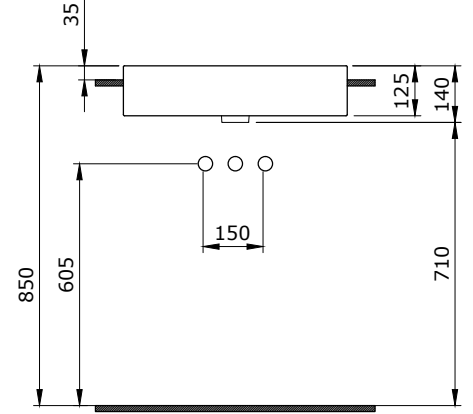

1526 Milano Yarım Tezgah Lavabo 56x41 cm

KOD

RENK

FİYAT/TL

1526-001-0126

PARLAK BEYAZ

2.980

- Su taşma delikli
- 13,26 kg
- 10 YIL GARANTİLİ