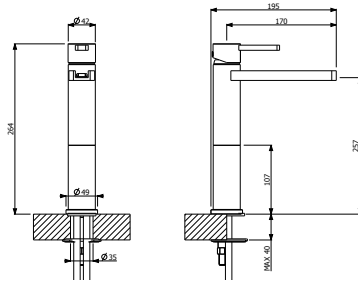

1014-0002-SA Yüksek Lavabo Bataryası

1014-0002-SA ALTIN

25.110

- Swarovski® kristalleri
- 24k altın kaplama
- Çıkış ucu uzunluğu: 170 mm
- Çıkış ucu yüksekliği: 257 mm
- 25 mm seramik kartuş
- Sınırlanmış su akışı: 4 lt/dk
- Şelale su akışı