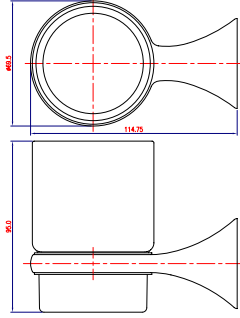

3016-0003 Diş Fırçalık

* Buzlu Cam

KOD

RENK

FİYAT/TL

3016-0003

KROM

355

3016-0011 Tuvalet Fırçalık

* Buzlu Cam

3016-0011

KROM

920