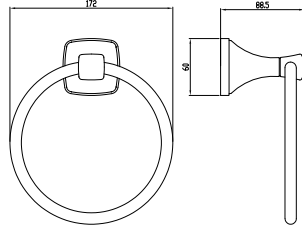

3018-0004 Havluluk Yuvarlak 170 mm

KOD	RENK	FİYAT/TL
3018-0004	KROM	550

3013-0002 Trieste Sabunluk

* Buzlu Cam

3013-0002	KROM	730