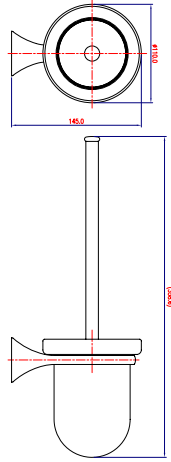

3016-0003 Diş Fırçalık

* Buzlu Cam

KOD

RENK

FİYAT/TL

3016-0003

KROM

355

3016-0011 Tuvalet Fırçalık

* Buzlu Cam

3016-0011

KROM

920