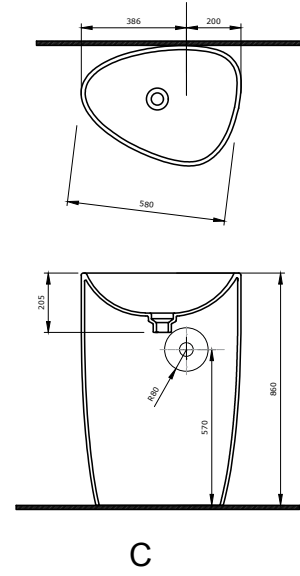

1075-C Tesisat Şablonu