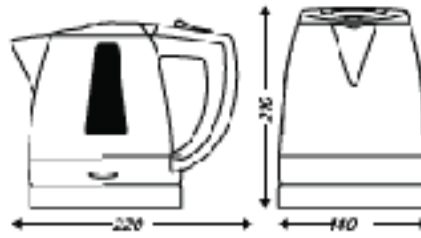

Kettle 0,800 ml Kapasite

- * Kablosuz Kullanım Abs

3900-0027	SİYAH	<input checked="" type="checkbox"/> Fiyat Sorunuz
3900-0028	BEYAZ	<input type="checkbox"/> Fiyat Sorunuz

3900-0031 / 3900-0032

Melamin Tepsi Çay Kahve Kutusu