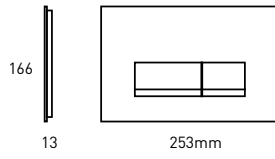

Kumanda Panelleri

VIVENTE

- Minimum 200.000 kez basma dayanımlı
- Çift kademeli mekanik sistem
- Hijyenik metal cam panel ve çelik buton
- Aşınmalara karşı dayanım
- Soft Touch
- Sök-Tak kolay montaj
- Ergonomik dizayn
- Light touch basma butonu
- 5 YIL GARANTİ

GÖRSEL	RENK	ÜRÜN KODU	FİYAT/TL
	Beyaz Cam	8200-0102	1.895
	Siyah Cam	8200-0105	1.895
	Turuncu Cam	8200-0151	2.195
	Kırmızı Cam	8200-0152	2.195
	Kaşmir Cam	8200-0153	2.195
	Bisküvi Cam	8200-0154	2.195
	Antrasit Cam	8200-0155	2.195
	Yasemin Cam	8200-0157	2.195
	Yeşil Cam	8200-0158	2.195
	Mandalina Sarı	8200-0162	2.195
	Kahve Cam	8200-0163	2.195
	Gri Cam	8200-0164	2.195
	Somon Cam	8200-0165	2.195
	Buz Mavi Cam	8200-0166	2.195
	Mint Yeşil Cam	8200-0167	2.195
	Burgonya Bodosu	8200-0168	2.195
	Petrol Mavisi	8200-0169	2.195
	Altın - Beyaz	8200-0160	2.920
	Siyah - Altın	8200-0159	2.920

* Fiyatlara KDV dahil değildir.

Tüm fiyatlar tavsiye edilen azami perakende satış fiyatlarıdır. Fiyatlara KDV dahil değildir. Sanikey Seramik Sağlık Gereçleri San. ve Tic. A.Ş.'nin ürünler ve teknik detaylarında değişiklik yapma hakkı saklıdır. Renkler için mutlaka canlı numune görülmelidir. Ürünler hakkında daha fazla bilgi için www.bocchibagno.com adresini ziyaret ediniz.