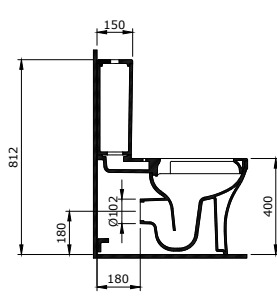

- 1480-xxx-0128 Gizli taharet borusu uygulamalı
- 1480-xxx-0129 Taharet borusuz
- 1465 Rezervuar ile kullanım
- 2,5/4 lt su ile yıkama yapar.
- 36,71 kg
- 10 YIL GARANTİLİ