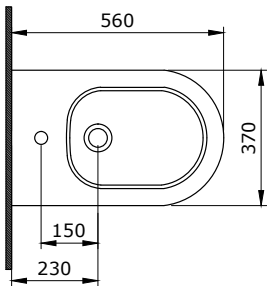

1019-001-0120	PARLAK BEYAZ	3.545
1019-002-0120	MAT BEYAZ	4.620
1019-006-0120	MAT GRİ	4.620
1019-007-0120	MAT YASEMİN	4.620
1019-011-0120	MAT KAŞMİR	4.620
1019-014-0120	PARLAK BİSKÜVİ	4.620
1019-032-0120	MAT SOMON	4.620
1019-033-0120	MAT MİNT YEŞİL	4.620
1019-020-0120	MAT ANTRASİT	5.395
1019-021-0120	P. MANDALİNA SARISI	5.395
1019-025-0120	MAT KAHVE	5.395
1019-027-0120	MAT YEŞİL	5.395
1019-029-0120	MAT BUZ MAVİSİ	5.395
1019-069-0120	MAT BETON	5.395
1019-004-0120	MAT SİYAH	5.395
1019-005-0120	PARLAK SİYAH	5.395
1019-012-0120	PARLAK TURUNCU	6.150
1019-019-0120	PARLAK KIRMIZI	6.150
1019-071-0120	MAT PETROL MAVİSİ	5.395
1019-072-0120	P. BURGONYA BORDOSU	5.395