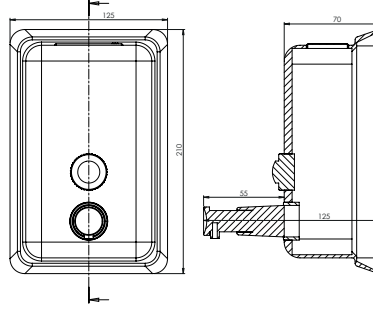

* Paslanmaz Çelik

3900-0156

Mat P. ÇELİK

1.025