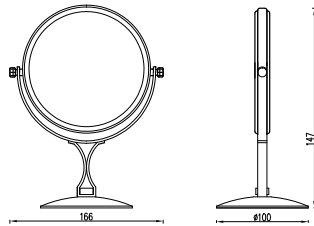

3056-0012 Ayna Büyüteçli Tezgah Üstü Küçük 3x

3056-0012	KROM	995