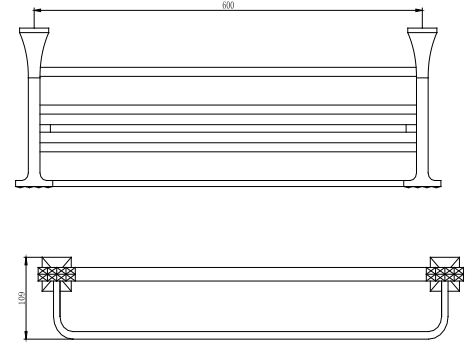

3057-0007 ROMA Havlu Rafı 600 mm

3057-0007	KROM	4.865