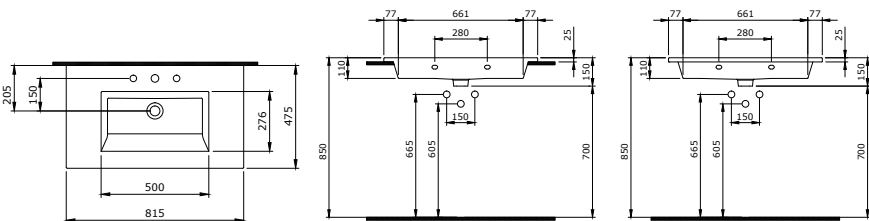

KOD	RENK	FİYAT/TL
1113-001-0126	PARLAK BEYAZ	4.030
1113-002-0126	MAT BEYAZ	5.275
1113-006-0126	MAT GRİ	5.275
1113-007-0126	MAT YASEMİN	5.275
1113-011-0126	MAT KAŞMİR	5.275
1113-014-0126	PARLAK BİSKÜVİ	5.275
1113-032-0126	MAT SOMON	5.275
1113-033-0126	MAT MİNT YEŞİL	5.275
1113-020-0126	MAT ANTRASİT	6.175
1113-021-0126	P. MANDALINA SARISI	6.175
1113-025-0126	MAT KAHVE	6.175
1113-027-0126	MAT YEŞİL	6.175
1113-029-0126	MAT BUZ MAVİSİ	6.175
1113-069-0126	MAT BETON	6.175
1113-004-0126	MAT SİYAH	6.175
1113-005-0126	PARLAK SİYAH	6.175
1113-012-0126	PARLAK TURUNCU	7.020
1113-019-0126	PARLAK KIRMIZI	7.020
1113-071-0126	MAT PETROL MAVİSİ	6.175
1113-072-0126	P. BURGONYA BORDOSU	6.175