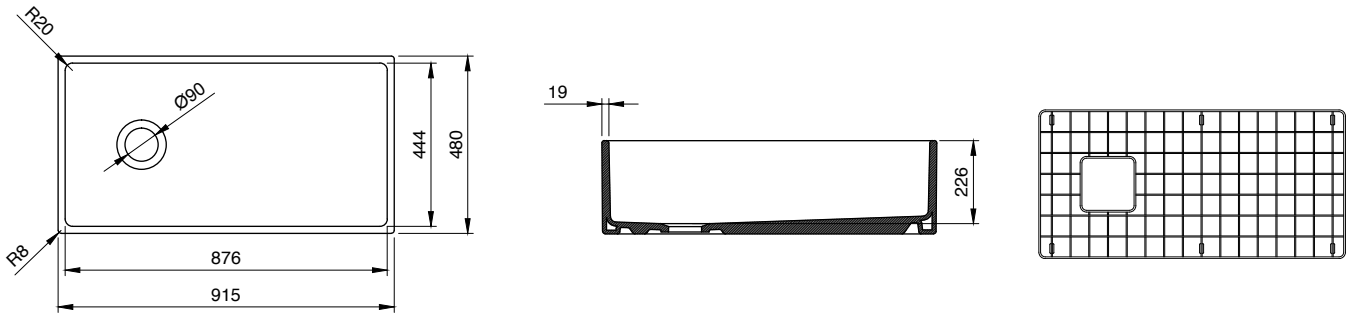

1350 Contempo Çift Gözlü Mutfak Eviyesi 91 cm

- Armatür deliksiz, su taşma deliksiz
- 2331 0002 Sifon ürün ayrı satılır.
- 2300 0007 Tel ızgara ayrı satılır.
- 47,81 kg
- 10 YIL GARANTİLİ
- Çelik tel ızgara ile birlikte kullanılması tavsiye edilir.

KOD	RENK	FİYAT/TL
1350-001-0120	PARLAK BEYAZ	10.370
1350-006-0120	MAT GRİ	13.530
1350-011-0120	MAT KAŞMİR	13.530
1350-014-0120	PARLAK BİSKÜVİ	13.530
1350-020-0120	MAT ANTRASİT	15.800
1350-025-0120	MAT KAHVE	15.800
1350-004-0120	MAT SİYAH	15.800
1350-005-0120	PARLAK SİYAH	15.800
2300-0007	P. ÇELİK TEL IZGARA (1Ad.)	1.265

1354 Contempo Mutfak Eviyesi 91 cm

- Armatür deliksiz, su taşma deliksiz
- 2331 0001 Sifon ürün ayrı satılır.
- 2300 0005 Tel ızgara ayrı satılır.
- 44,15 kg
- 10 YIL GARANTİLİ
- Çelik tel ızgara ile birlikte kullanılması tavsiye edilir.

1354-001-0120	PARLAK BEYAZ	10.440
1354-006-0120	MAT GRİ	13.625
1354-011-0120	MAT KAŞMİR	13.625
1354-014-0120	PARLAK BİSKÜVİ	13.625
1354-020-0120	MAT ANTRASİT	15.920
1354-025-0120	MAT KAHVE	15.920
1354-004-0120	MAT SİYAH	15.920
1354-005-0120	PARLAK SİYAH	15.920
2300-0005	P. ÇELİK TEL IZGARA	2.525