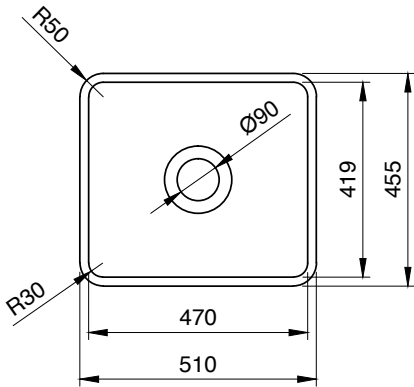

1099 Lavello Dekorlu Mutfak Eviyesi 61 cm

- Armatür deliksiz, su taşma deliksiz
- 2331 0001 Sifon ürün ayrı satılır.
- 2300 0014 Tel ızgara ayrı satılır.
- 28,21 kg
- 10 YIL GARANTİLİ
- Çelik tel ızgara ile birlikte kullanılması tavsiye edilir.

KOD	RENK	FİYAT/TL
1099-001-0120	PARLAK BEYAZ	7.535
1099-006-0120	MAT GRİ	9.835
1099-011-0120	MAT KAŞMİR	9.835
1099-014-0120	PARLAK BİSKÜVİ	9.835
1099-020-0120	MAT ANTRASİT	11.485
1099-025-0120	MAT KAHVE	11.485
1099-004-0120	MAT SİYAH	11.485
1099-005-0120	PARLAK SİYAH	11.485
2300-0014	P. ÇELİK TEL IZGARA	1.825

1103 Lavello Dekorlu Mutfak Eviyesi 50 cm

- Armatür deliksiz, su taşma deliksiz
- 2331 0001 Sifon ürün ayrı satılır.
- 2300 0013 Tel ızgara ayrı satılır.
- 24,51 kg
- 10 YIL GARANTİLİ
- Çelik tel ızgara ile birlikte kullanılması tavsiye edilir.

1103-001-0120	PARLAK BEYAZ	6.600
1103-006-0120	MAT GRİ	8.615
1103-011-0120	MAT KAŞMİR	8.615
1103-014-0120	PARLAK BİSKÜVİ	8.615
1103-020-0120	MAT ANTRASİT	10.060
1103-025-0120	MAT KAHVE	10.060
1103-004-0120	MAT SİYAH	10.060
1103-005-0120	PARLAK SİYAH	10.060
2300-0013	P. ÇELİK TEL IZGARA	1.715