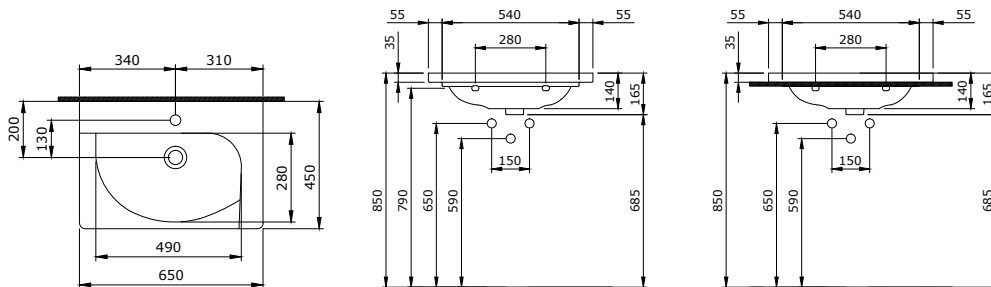

1142 Bedensel Engelli Lavabosu 65 cm

- Su taşma delikli
- Yaşlı ve bedensel engelli lavabosu, 65 cm. Rahat kullanım için önü içeri doğru eğimli. Eh-shg-pc; eh-sh-pc lavabo eğme mekanizmaları ile kullanılabilir.
- Ölçüler: 65 x 57 x 15 cm
- 20,65 kg
- 10 YIL GARANTİLİ

KOD	RENK	FİYAT/TL
1142-001-0126	PARLAK BEYAZ	2.675
1142-011-0126	MAT KAŞMİR	3.490
1142-021-0126	P. MANDALİNA SARISI	4.075
1142-005-0126	PARLAK SİYAH	4.075
1142-012-0126	PARLAK TURUNCU	4.645

1015 Taormina Arch 45 cm Lavabo

- 1015-xxx-0126 Tek armatür delikli, su taşma delikli
- Tezgah üstü veya asma olarak kullanılabilir.
- Ayaklı kullanıma uygun değildir.
- 7,13 kg
- 10 YIL GARANTİLİ

1015-001-0126	PARLAK BEYAZ	1.045

1009 Taormina Arch 65 cm Lavabo

- 1009-xxx-0126 Tek armatür delikli, su taşma delikli
- 1009-xxx-0127 Üç armatür delikli, su taşma delikli
- Tezgah üstü veya asma olarak kullanılabilir.
- 1002 ve 1003 ayaklar ile uyumlu
- 14.44 kg
- 10 YIL GARANTİLİ

1009-001-0126	PARLAK BEYAZ	1.890