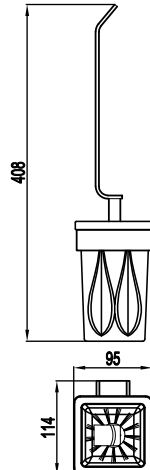

3011-0012 Havluluk Uzun 492 mm

KOD	RENK	FİYAT/TL
3011-0012	KROM	1.730

3011-0004 Havluluk Uzun+Yuvarlak 228 mm

3011-0004	KROM	1.370

3057-0005 Havlu Rafı 600 mm

3057-0005	KROM	8.230

3011-0011 Tuvalet Fırçalık

3011-0011	KROM	2.455

* Kristal Cam