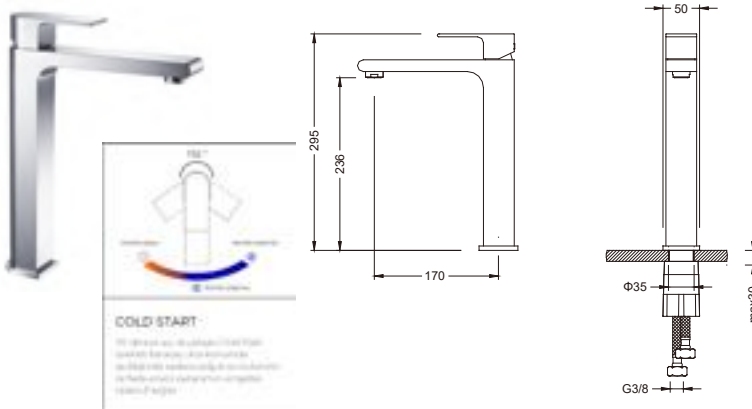

1012-1001 Tek Kumandalı Lavabo Bataryası

KOD RENK FİYAT/TL

1012-1001	KROM	2.800
1012-1001-AB	MAT SİYAH	4.020

- Sıçramayı önleyen hava karıştırıcılı akış sistemi
- 35 mm seramik kartuş
- Gürültü kesici özellikli perlatör
- Ses sınıfı: I
- Sifon kumandasız
- Çıkış ucu uzunluğu: 121 mm
- Çıkış ucu yüksekliği: 111 mm

1012-1001-ST Tek Kumandalı COLD START Lavabo Bataryası

1012-1001-ST KROM 3.265

- Sıçramayı önleyen hava karıştırıcılı akış sistemi
- 35 mm seramik kartuş
- Gürültü kesici özellikli perlatör
- Cold Start özellikli kartuş
- Dakikada 3 lt su tasarruflu
- Ses sınıfı: I
- Sifon kumandasız
- Çıkış ucu uzunluğu: 121 mm
- Çıkış ucu yüksekliği: 111 mm

1012-0002 Yüksek Lavabo Bataryası

1012-0002 KROM 4.740

1012-0002-AB MAT SİYAH 7.000

- Tek parça monoblok gövde
- Sıçramayı önleyen hava karıştırıcılı akış sistemi
- 35 mm SEDAL seramik kartuş
- HONEYCOMB® kireç kırıcı özellikli NEOPERL perlatör
- Akış miktarı: Maks. 5.7 lt/dk
- Gürültü kesici özellikli perlatör
- Ses sınıfı: I
- Sifon kumandasız
- Çıkış ucu uzunluğu: 170 mm
- Çıkış ucu yüksekliği: 236 mm

1012-0002-ST Yüksek COLD START Lavabo Bataryası Bataryası

1012-0002-ST KROM 5.595

- Tek parça monoblok gövde
- Sıçramayı önleyen hava karıştırıcılı akış sistemi
- 35 mm SEDAL seramik kartuş
- Akış miktarı: Maks. 3 lt/dk
- Gürültü kesici özellikli perlatör
- Cold Start özellikli kartuş
- Ses sınıfı: I
- Çıkış ucu uzunluğu: 170 mm
- Çıkış ucu yüksekliği: 236 mm