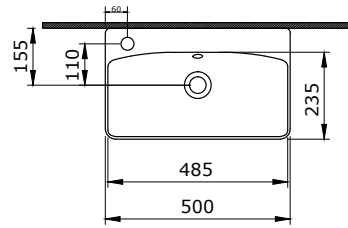

PARLAK BEYAZ

2.980

- * Su taşma delikli
- * 13,26 kg
- * 10 YIL GARANTİLİ

1527 Milano Sol Yarım Tezgah Lavabo 50x30 cm

1527-001-0198

PARLAK BEYAZ

2.980

- * Soldan armatür delikli
- * Su taşma delikli
- * 8,1 kg
- * 10 YIL GARANTİLİ