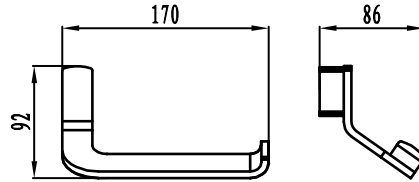

3011-0010	KROM	620
-----------	------	-----

3011-0008 Tuvalet Kağıtlık Açık

3011-0008	KROM	805
-----------	------	-----

3011-0005 Tuvalet Kağıtlık Etajerli

3011-0005	KROM	2.275
-----------	------	-------

3011-0012 Havluluk Uzun 492 mm