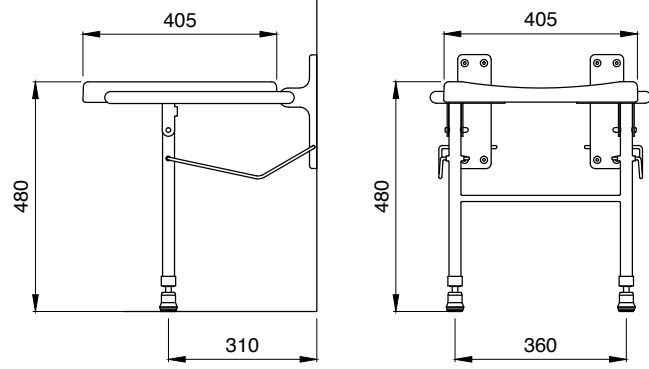

CC-DRV-004 Ayaklı Katlanabilir Duş Oturağı

KOD	RENK	FİYAT/TL
CC-DRV-004	P. BEYAZ	5.725

- Kolay temizlenebilme
- Denge ve hareket güçlülüğüne sahip kişiler için uygundur.
- Maksimum ağırlık 150kg

3058 Katlanabilir Duş Oturağı

3058-0001	P. BEYAZ	8.190
3058-0002	P. SİYAH	8.190

- Kolay temizlenebilme
- Denge ve hareket güçlülüğüne sahip kişiler için uygundur.
- Maksimum ağırlık 200kg