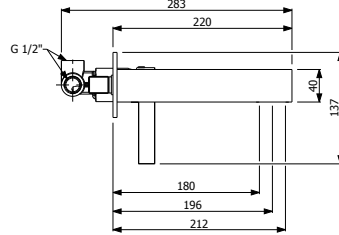

1015-0044 Çift Delikli Ankastre Lavabo Bataryası

1015-0044 KROM 12.550

- Çıkış ucu uzunluğu: 196 mm
- 35 mm seramik kartuş
- İç gövde ürüne dahildir.
- Gizli dikdörtgen Neoperl perlatör
- Sınırlandırılmış su akışı: 8,2 lt/dk