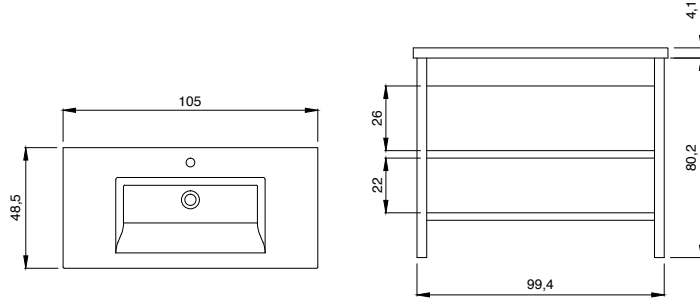

- * BOCCHI Tasarımı
- * Çift raflı lavabo dolabı
- * Dekoratif suya ve neme dayanıklı akrilik cila
- * Ayaklar masif ağaç üzeri freze ceviz / freze meşe kaplama
- * Raflar ise mdf üzeri freze ceviz / freze meşe kaplama
- * 7015-xxx-1118 Ürün kodunun son dört rakamı uyumlu lavabo kodunu gösterir.
- * Lavabo ayrıca sipariş edilmektedir. Fiyata dahil değildir.
- * 3 YIL GARANTİ