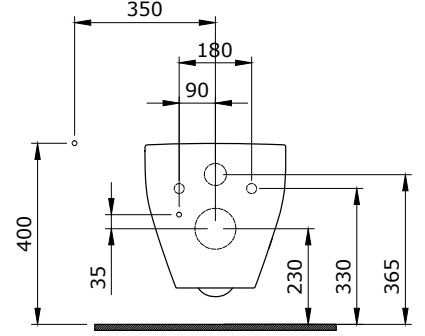

KOD	RENK	FİYAT/TL
1012-001-0128	PARLAK BEYAZ	4.170
1012-011-0128	MAT KAŞMİR	5.440
1012-021-0128	P. MANDALİNA SARISI	6.360
1012-005-0128	PARLAK SİYAH	6.360
1012-012-0128	PARLAK TURUNCU	7.240