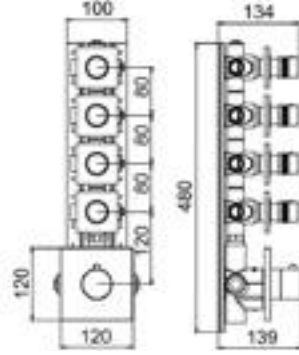

BANYO & DUŞ SİSTEMLERİ

Termostatik Banyo ve Duş Bataryaları

5460-0001 Multibox Ankastr Termostatik

Duş Bataryası 4 Ayrı Çıkışlı

KOD	RENK	FİYAT/TL
5460-0001	KROM	27.180

- Tek aks üzerinde 4 adet tekil yönlendirici/çıkış
- Aynı anda 4 farklı çıkıştan su akışı sağlar.
- Termostatik kartuş
- Krom açma-kapama / yönlendirme valfleri
- 38C derecede güvenlik kilidi, ayarlanabilir ısı limitleyici
- İç gövde ürüne dahildir.
- Sıva altı hazırlık yapılmalıdır.
- Piriç kumanda kolları ve paneller