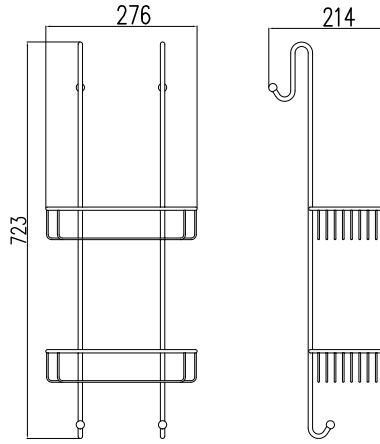

3050-0019 Tel Sabunluk + Malzemelik İkili Kabine Asma

KOD

RENK

FİYAT/TL

3050-0019

KROM

2.755