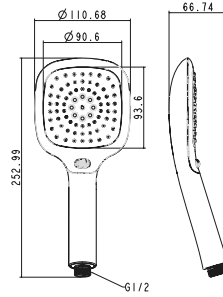

BANYO & DUŞ SİSTEMLERİ El Duşları

5500-0015 SWITCH 110S El Duşu, 3F, 90x93 mm

KOD	RENK	FİYAT/TL
5500-0015	BEYAZ / KROM	590

- AIR² hava karışıklı akış
- AIR² %30 su tasarruflu
- 3 spray fonksiyonu
- Spray türü: RainFlow, masaj spray, RainFlow + masaj spray
- Spray türü ayarı: Kayar anahtar düğme
- Spray yüzeyi beyaz, el duşu ve arka yüzey krom
- Kireç kırıcı özellikli temizlenebilir spray uçları
- Genişlik: 110x110 mm
- Ses sınıfı: I

5500-0018 AIR² TOUCH² XTREME ECO 110S El Duşu, 3F, 107x108 mm