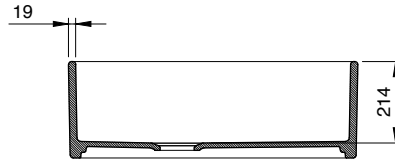

1336 Lavello Dekorlu Mutfak Eviyesi 76 cm

- Armatür deliksiz, su taşma deliksiz
- 2331 0001 Sifon ürün ayrı satılır.
- 2300 0015 Tel ızgara ayrı satılır.
- 36,29 kg
- 10 YIL GARANTİLİ
- Çelik tel ızgara ile birlikte kullanılması tavsiye edilir.

KOD	RENK	FİYAT/TL
1336-001-0120	PARLAK BEYAZ	7.020
1336-006-0120	MAT GRİ	9.160
1336-011-0120	MAT KAŞMİR	9.160
1336-014-0120	PARLAK BİSKÜVİ	9.160
1336-020-0120	MAT ANTRASİT	10.715
1336-025-0120	MAT KAHVE	10.715
1336-004-0120	MAT SİYAH	10.715
1336-005-0120	PARLAK SİYAH	10.715
2300-0015	P. ÇELİK TEL IZGARA	1.920

1094 Lavello Dekorlu Çift Gözlu Mutfak Eviyesi 85 cm

- Armatür deliksiz, su taşma deliksiz
- 2331 0002 Sifon ürün ayrı satılır.
- 2300 0016 Tel ızgara ayrı satılır.
- 40,82 kg
- 10 YIL GARANTİLİ
- Çelik tel ızgara ile birlikte kullanılması tavsiye edilir.

1094-001-0120	PARLAK BEYAZ	9.505
1094-006-0120	MAT GRİ	12.410
1094-011-0120	MAT KAŞMİR	12.410
1094-014-0120	PARLAK BİSKÜVİ	12.410
1094-020-0120	MAT ANTRASİT	14.485
1094-025-0120	MAT KAHVE	14.485
1094-004-0120	MAT SİYAH	14.485
1094-005-0120	PARLAK SİYAH	14.485
2300-0016	P. ÇELİK TEL IZGARA (1Ad.)	1.030