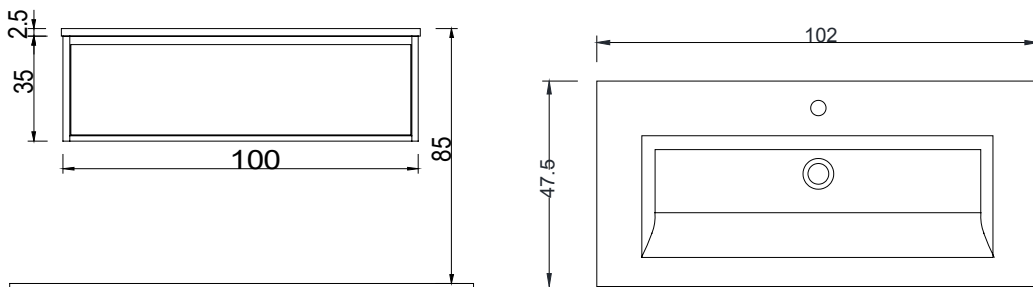

7019-0101-1105	100 cm Lavabo Dolabı	P. Beyaz	13.780
7019-2009-1105	100 cm Lavabo Dolabı	P. Antrasit	13.780
7019-1006-1105	100 cm Lavabo Dolabı	Teak	13.780
7019-1007-1105	100 cm Lavabo Dolabı	Pasifik Ceviz	13.780
1105-001-0126	PARLAK BEYAZ LAVABO		4.880

- DANELON MERONI Design Studio Tasarımı
- (1105) 100 cm Etajerli lavabo uyumlu dolap, **tek derin çekmece**
- 0,5 mm Termoform kaplama
- Asma dolap (Montaj Seti Dahil)
- E1 Sınıfı, sağlıklı mdf lam malzeme
- 7019-xxx-1105 Ürün kodunun son dört rakamı uyumlu lavabo kodunu gösterir.
- Lavabo ayrıca sipariş edilmelidir. Fiyata dahil değildir.
- Su ve neme dayanıklı malzeme
- 3 YIL GARANTİ

* AYNA SEÇİMİ İÇİN BAKINIZ: 196 NO'LU SAYFALAR.