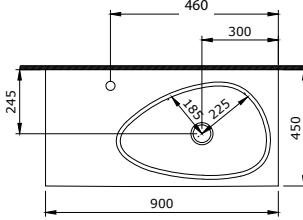

KOD	RENK	FİYAT/TL
1115-001-0125	PARLAK BEYAZ	5.490
1115-002-0125	MAT BEYAZ	7.170
1115-006-0125	MAT GRİ	7.170
1115-007-0125	MAT YASEMİN	7.170
1115-011-0125	MAT KAŞMİR	7.170
1115-014-0125	PARLAK BİSKÜVİ	7.170
1115-032-0125	MAT SOMON	7.170
1115-033-0125	MAT MINT YEŞİL	7.170
1115-020-0125	MAT ANTRASİT	8.375
1115-021-0125	P. MANDALINA SARISI	8.375
1115-025-0125	MAT KAHVE	8.375
1115-027-0125	MAT YEŞİL	8.375
1115-029-0125	MAT BUZ MAVİSİ	8.375
1115-069-0125	MAT BETON	8.375
1115-004-0125	MAT SİYAH	8.375
1115-005-0125	PARLAK SİYAH	8.375
1115-012-0125	PARLAK TURUNCU	9.550
1115-019-0125	PARLAK KIRMIZI	9.550
1115-071-0125	MAT PETROL MAVİSİ	8.375
1115-072-0125	P. BURGONYA BORDOSU	8.375