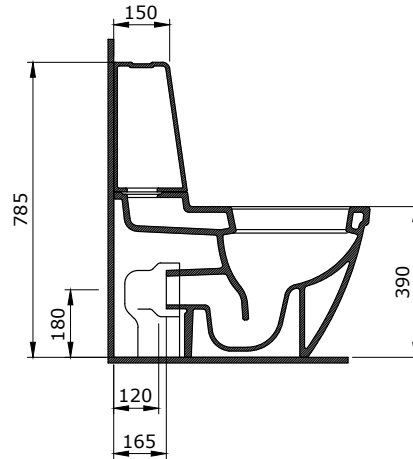

1018 Taormina Arch Rezervuar

- Gizli rezervuar su girişli
- İç takım dahil değildir.
- 11,06 kg
- 10 YIL GARANTİLİ
- Mart 2022'den itibaren kaldırılacaktır.

1018-001-0120	PARLAK BEYAZ		1.705
1018-002-0120	MAT BEYAZ		2.240
1018-006-0120	MAT GRİ		2.240
1018-007-0120	MAT YASEMİN		2.240
1018-011-0120	MAT KAŞMİR		2.240
1018-014-0120	PARLAK BİSKÜVİ		2.240
1018-032-0120	MAT SOMON		2.240
1018-033-0120	MAT MİNT YEŞİL		2.240
1018-020-0120	MAT ANTRASİT		2.615
1018-021-0120	P. MANDALİNA SARISI		2.615
1018-025-0120	MAT KAHVE		2.615
1018-027-0120	MAT YEŞİL		2.615
1018-029-0120	MAT BUZ MAVİSİ		2.615
1018-069-0120	MAT BETON		2.615
1018-004-0120	MAT SİYAH		2.615
1018-005-0120	PARLAK SİYAH		2.615
1018-012-0120	PARLAK TURUNCU		2.980
1018-019-0120	PARLAK KIRMIZI		2.980
1018-071-0120	MAT PETROL MAVİSİ		2.615
1018-072-0120	P. BURGONYA BORDOSU		2.615

A1262

FİYAT (TL)

3/6 Lt İç Takım Doldurma - Siyah

815