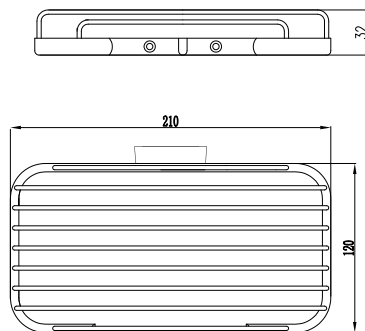

3050-0021 Tel Sabunluk Düz M

3050-0021	KROM	1.135