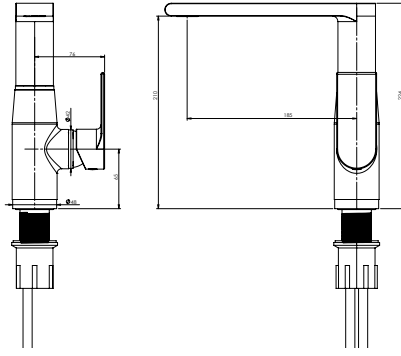

1012-0090 Smart Eviye Bataryası

KOD	RENK	FİYAT/TL
1012-0090	KROM	4.750
1012-0090-AB	MAT SİYAH	5.530

- 35 mm SEDAL seramik kartuş
- Ses sınıfı: I
- Su çıkış uzunluğu: 185 mm
- Su çıkış yüksekliği: 210 mm

1029-0090 Riva Eviye Bataryası

1029-0090	KROM	4.080