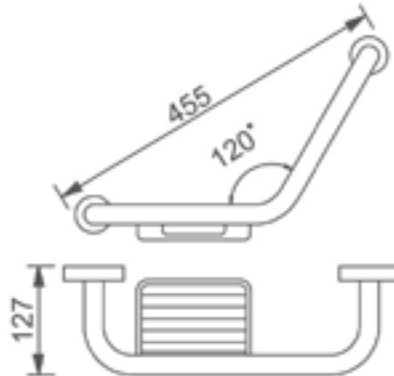

3052-0006 Sıvı Sabunluk Tezgah Üstü 400 ml

KOD	RENK	FİYAT/TL
3052-0006	KROM	2.225

* Metal Pompa

3051-0006 Tutunma Barı Düz 500 mm

3051-0007 Tutunma Barı Düz 350 mm

3051-0006	KROM	2.180
3051-0007	KROM	1.825

3051-0004 Tutunma Barı Açılı 440 mm

3051-0004	KROM	2.240

3051-0005 Tutunma Barı Açılı Sabunluklu 455 mm

3051-0005	KROM	3.005