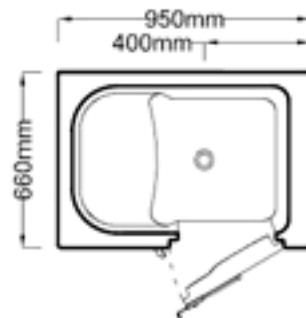

MD75300R Walkin Kolay Girilebilir

Banyo Küveti

KOD	RENK	FİYAT/TL
MD75300R	P. BEYAZ	☐ Fiyat Sorunuz

- Bedensel engelli ve yaşlılar için kolay girilebilir, oturaklı, yumuşak sırtlıklı, armatürlü ve paslanmaz çelik tutunma barlı banyo küveti.
- Kolay açılır paslanmaz çelik kenarlı giriş çıkış kapısı.
- Armatür ve tutunma barları ile birlikte komple sistem.
- Çift gider sistemi sayesinde tam dolu küvet 80 saniyede boşalır.
- Paslanmaz çelik gövde.
- Buğulu sertleştirilmiş cam.
- Kaymayan iç yüzey ve poliüretan minder.
- Malzeme: Akrilik
- Su kapasitesi: 240 lt
- Ağırlık: 80 kg
- Ölçüler: 133 x 65 x 96 cm
- Gider çapı: 40 mm

GR200R Compact Kolay Girilebilir Banyo Küveti

GR200R	P. BEYAZ	☐ Fiyat Sorunuz

- Yürüme zorluğu çekenler için kolay giriş çıkışlı, oturaklı kompakt küvet.
- Ufak boyutu sayesinde küçük banyolarda kullanılabilir.
- Paslanmaz çelik giriş kolu ile güvenli.
- Malzeme: Akrilik
- Su kapasitesi: 165 lt
- Ağırlık: 43 kg
- Ölçüler: 95 x 66 x 95 cm
- Gider çapı: 40 mm