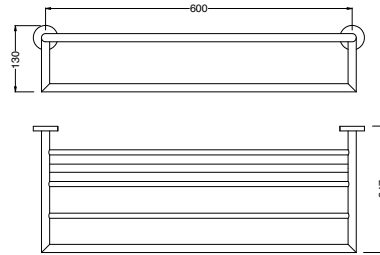

3057-0005 PISA Havlu Rafı 600 mm

3057-0005	KROM	8.230
-----------	------	-------

3057-0011 PIAVE Havlu Raflı 600 mm

3057-0011	KROM	2.850
3057-0011-AB	MAT SİYAH	3.130

ÇAMAŞIR ASKI İPİ

3057-0001 Çamaşır Askı İpi 3 mt.