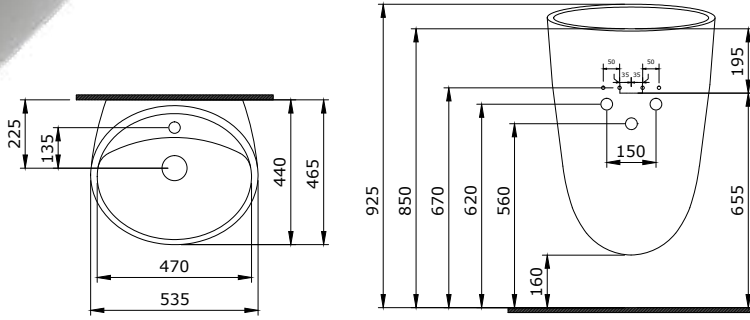

KOD	RENK	FİYAT/TL
1083-001-0126	PARLAK BEYAZ	9.350
1083-002-0126	MAT BEYAZ	12.175
1083-006-0126	MAT GRİ	12.175
1083-007-0126	MAT YASEMİN	12.175
1083-011-0126	MAT KAŞMİR	12.175
1083-014-0126	PARLAK BİSKÜVİ	12.175
1083-032-0126	MAT SOMON	12.175
1083-033-0126	MAT MİNT YEŞİL	12.175
1083-020-0126	MAT ANTRASİT	14.215
1083-021-0126	P. MANDALİNA SARISI	14.215
1083-025-0126	MAT KAHVE	14.215
1083-027-0126	MAT YEŞİL	14.215
1083-029-0126	MAT BUZ MAVİSİ	14.215
1083-069-0126	MAT BETON	14.215
1083-004-0126	MAT SİYAH	14.215
1083-005-0126	PARLAK SİYAH	14.215
1083-012-0126	PARLAK TURUNCU	16.230
1083-019-0126	PARLAK KIRMIZI	16.230
1083-070-0126	MAT BRONZ	16.230
1083-071-0126	MAT PETROL MAVİSİ	14.215
1083-072-0126	P. BURGONYA BORDOSU	14.215