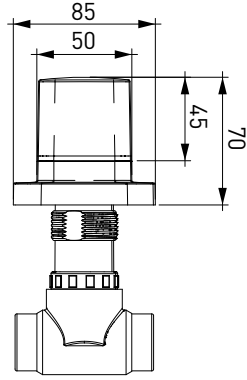

TAMAMLAYICI ÜRÜNLER Ankastr Stop Valfler

6150-0017 LARA Ankastr Stop Valf

6150-0020 LARA Ankastr Stop Valf

6150-0017	KROM		360
6150-0017-EG	ALTIN		650
6150-0020	KROM		410
6150-0020 EG	ALTIN		765

- PP-RC Gövde
- Dış diş rekor gerektirmez.
- Duvar kalınlığına göre ayarlanabilir rozet ve volan
- 90 derece açma-kapama
- Volan Çapı: 50 mm
- Rozet Çapı: Ø85 mm
- 6150-0017 G 1/2"
- 6150-0020 G 3/4"