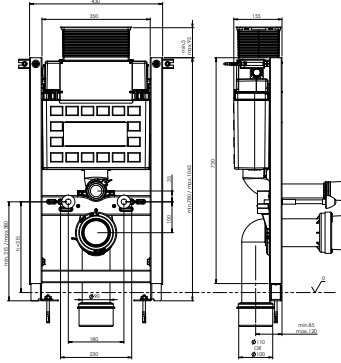

8050-1002 16 cm Alçı Panel İçi, Asma Klozet

Kullanımına Uygun 3/6 lt (Dar, Üstten Veya Önden Basmalı) Duvar Önü Montaj

KOD

FİYAT/TL

8050-1002

4.860

- TS EN 14055 Sertifikalı
- Köşe ve dar alanlarda kullanım için
- Su tüketimi ayarlanabilir boşaltma grubu
- Çift kademeli yıkama
- Derinlik ayarlı koruma paneli
- Soğuk ve darbelere karşı dayanıklı gövde
- Fluidmaster iç takım / kendini temizleme özellikli
- 16 bar basınca dayanıklı flex hortum, ara musluk ve doldurma grubu
- Hızlı ve süper sessiz doldurma, 18 db
- Metal taşıyıcı ve çerçeve konstrüksiyon
- Kolay montaj ve bakım
- EPDM veya SBR dayanıklı kauçuk sızdırmaz conta
- 5 YIL GARANTİ