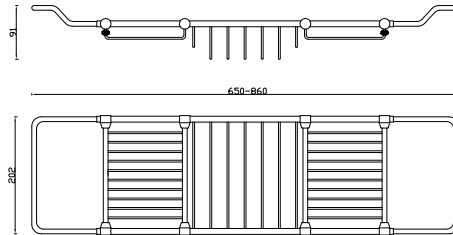

3050-0012 Tel Sabunluk + Malzemelik Küvet Üstü

3050-0012

KROM

3.905