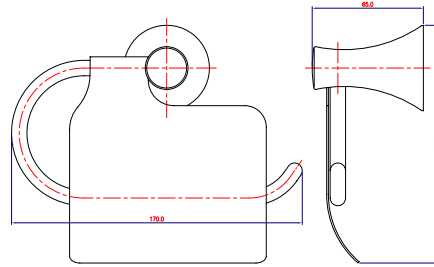

3016-0007	KROM	655
-----------	------	-----

3016-0009 Tuvalet Kağıtlık Yedek

3016-0009	KROM	605
-----------	------	-----

3016-0019 Havluluk Uzun 507 mm

3016-0019	KROM	650
-----------	------	-----

3016-0006 Havluluk Uzun 350 mm