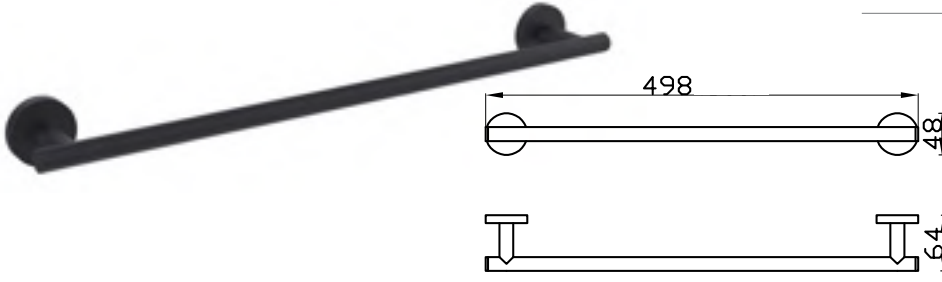

3015-0013 Havluluk Uzun 498 mm

KOD	RENK	FİYAT/TL
3015-0013-AB	MAT SİYAH	1.660