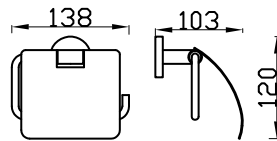

3015-0007 Tuvalet Kağıtlık

3015-0007-AB	MAT SİYAH	1.620