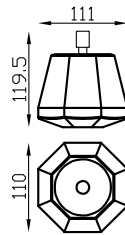

* Kristal Cam