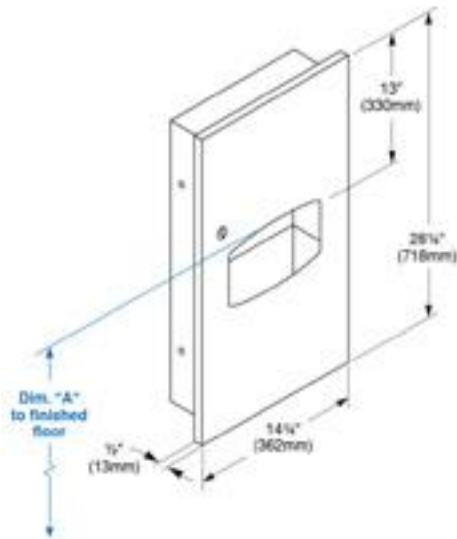

KAĞIT DISPENSERLERİ

229-000000 Kağıt Dis.+Çöp Kovalı, Ankastre 5 lt

229-000002 Kağıt Dis.+Çöp Kovalı, Sıva Üstü 5 lt

KOD	RENK	FİYAT/TL
229-000000	MAT P. ÇELİK	6.875
229-000002	MAT P. ÇELİK	8.440

2297-000000 Kağıt Dis.+Çöp Kovalı, Ankastre 7 lt

2297-000002 Kağıt Dis.+Çöp Kovalı, Sıva Üstü 7 lt

2297-000000	MAT P. ÇELİK	9.995
2297-000002	MAT P. ÇELİK	11.555