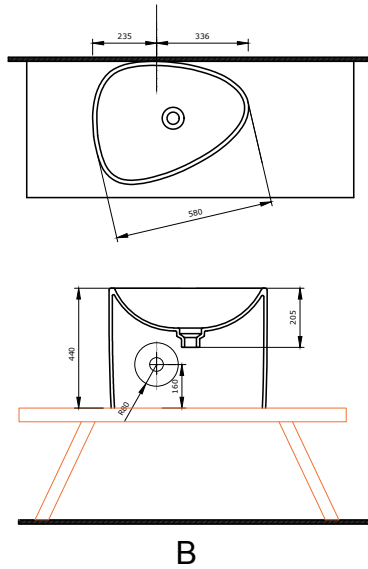

1162-B - Tesisat Şablonu