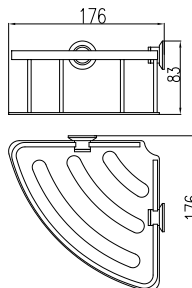

3050-0017 Tel Sabunluk Köşe MD