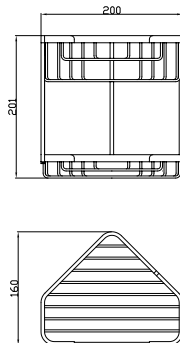

3050-0006 Tel Sabunluk Küçük Düz S

KOD	RENK	FİYAT/TL
3050-0006	KROM	950

3050-0005 Tel Sabunluk + Malzemelik Düz Köşe

3050-0005	KROM	1.415

3050-0010 Tel Sabunluk Köşe MD

3050-0010	KROM	1.060
3050-0010-AB	MAT SİYAH	1.165

3050-0011 Tel Sabunluk + Malzemelik Köşe İkili

3050-0011	KROM	1.890
3050-0011-AB	MAT SİYAH	2.075