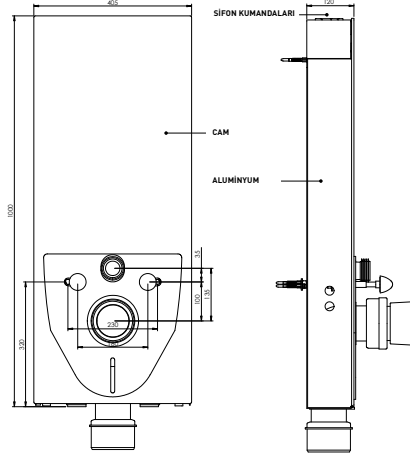

GLASSBOX

Duvar Önü Rezervuar Sistemi

- TS EN 14055 Sertifikalı
- Kolay ve sık tadilat imkanı
- 6 mm temperli cam panel ve alüminyum gövde
- Su tüketimi ayarlanabilir boşaltma grubu
- 3/6 lt çift kademeli mekanik yıkama
- Asma ve yerden tek klozetler ile kullanılır.
- 22,9 kg ağırlık
- 400 kg yüke dayanıklı
- Çift kademeli yıkama
- Soğuk ve darbelere karşı dayanıklı gövde
- Fluidmaster iç takım / kendini temizleme özellikli
- 16 bar basınca dayanıklı flex hortum ve ara musluk
- Hızlı ve süper sessiz doldurma, 18 db
- Metal taşıyıcı ve çerçeve konstrüksiyon
- Kolay montaj ve bakım
- Light touch basma butonu
- EPDM veya SBR dayanıklı kauçuk sızdırmaz conta
- 5 YIL GARANTİ