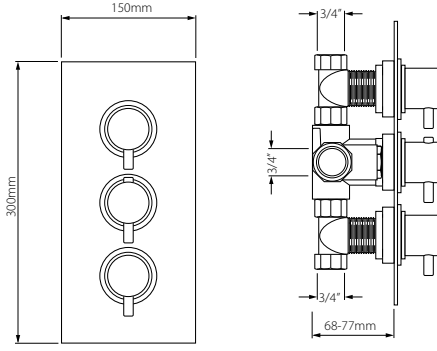

BANYO & DUŞ SİSTEMLERİ

Termostatik Banyo ve Duş Bataryaları

5450-0006 Ankastr Termostatik Duş Bataryası

3 Çıkışlı, 150x300 mm