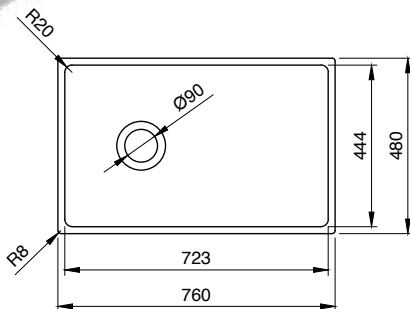

KOD	RENK	FİYAT/TL
1346-001-0120	PARLAK BEYAZ	7.895
1346-006-0120	MAT GRİ	10.300
1346-011-0120	MAT KAŞMİR	10.300
1346-014-0120	PARLAK BİSKÜVİ	10.300
1346-020-0120	MAT ANTRASİT	12.040
1346-025-0120	MAT KAHVE	12.040
1346-004-0120	MAT SİYAH	12.040
1346-005-0120	PARLAK SİYAH	12.040
2300-0002	P. ÇELİK TEL IZGARA	1.920