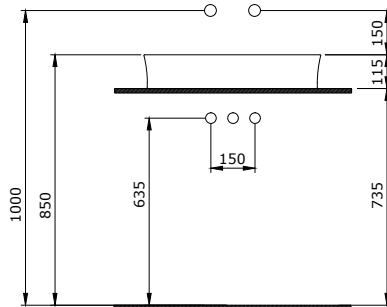

1600-001-0126	PARLAK BEYAZ	5.300
1600-002-0126	MAT BEYAZ	6.895
1600-006-0126	MAT GRİ	6.895
1600-007-0126	MAT YASEMİN	6.895
1600-011-0126	MAT KAŞMİR	6.895
1600-014-0126	PARLAK BİSKÜVİ	6.895
1600-032-0126	MAT SOMON	6.895
1600-033-0126	MAT MİNT YEŞİL	6.895
1600-020-0126	MAT ANTRASİT	8.060
1600-021-0126	P. MANDALİNA SARISI	8.060
1600-025-0126	MAT KAHVE	8.060
1600-027-0126	MAT YEŞİL	8.060
1600-029-0126	MAT BUZ MAVİSİ	8.060
1600-069-0126	MAT BETON	8.060
1600-004-0126	MAT SİYAH	8.060
1600-005-0126	PARLAK SİYAH	8.060
1600-012-0126	PARLAK TURUNCU	9.115
1600-019-0126	PARLAK KIRMIZI	9.115
1600-070-0126	MAT BRONZ	9.115
1600-071-0126	MAT PETROL MAVİSİ	8.060
1600-072-0126	P. BURGONYA BORDOSU	8.060