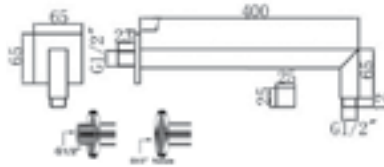

5750-0001 Duvardan Tepe Duşu Kolu, 400 mm

5750-0001	KROM	1.440
5750-0001-AB	MAT SİYAH	1.965

- Duvardan montaj
- Uzunluk: 400 mm
- 65x65 mm rozet
- Piriç gövde