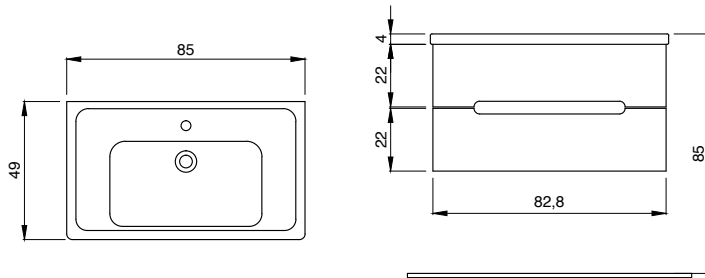

7002-1002-1008	85 cm Lavabo Dolabı	Teak	14.850
7002-0207-1008	85 cm Lavabo Dolabı	Mat Ridge Beyaz	14.850
7002-2010-1008	85 cm Lavabo Dolabı	Parlak Antrasit	14.850
1008-001-0126	PARLAK BEYAZ LAVABO		2.675

- DANELON MERONI Design Studio Tasarımı
- 85 cm Etajerli lavabo uyumlu, çift çekmeceli modül
- Kendinden kanal kulp
- 0,5 mm Termoform kaplama
- Asma dolap (Montaj Seti Dahil)
- E1 Sınıfı, sağlıklı mdf lam malzeme
- 7002-xxx-1008 Ürün kodunun son dört rakamı uyumlu lavabo kodunu gösterir.
- Lavabo ayrıca sipariş edilmelidir. Fiyata dahil değildir.
- Su ve neme dayanıklı malzeme
- 3 YIL GARANTİ

* AYNA SEÇİMİ İÇİN BAKINIZ: 196 NO'LU SAYFALAR.