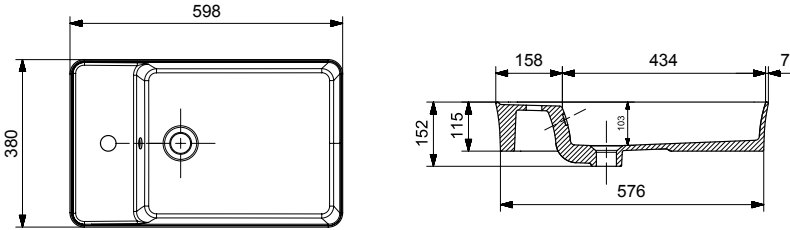

1479-001-0126	PARLAK BEYAZ	4.810
1479-002-0126	MAT BEYAZ	7.220
1479-006-0126	MAT GRİ	7.220
1479-007-0126	MAT YASEMİN	7.220
1479-011-0126	MAT KAŞMİR	7.220
1479-014-0126	PARLAK BİSKÜVİ	7.220
1479-032-0126	MAT SOMON	7.220
1479-033-0126	MAT MİNT YEŞİL	7.220
1479-020-0126	MAT ANTRASİT	8.430
1479-021-0126	P. MANDALİNA SARISI	8.430
1479-025-0126	MAT KAHVE	8.430
1479-027-0126	MAT YEŞİL	8.430
1479-029-0126	MAT BUZ MAVİSİ	8.430
1479-069-0126	MAT BETON	8.430
1479-004-0126	MAT SİYAH	8.430
1479-005-0126	PARLAK SİYAH	8.430
1479-012-0126	PARLAK TURUNCU	9.575
1479-019-0126	PARLAK KIRMIZI	9.575
1479-070-0126	MAT BRONZ	9.575
1479-071-0126	MAT PETROL MAVİSİ	8.430
1479-072-0126	P. BURGONYA BORDOSU	8.430

1470 Sottile Slim Line Dikdörtgen Batarya Banklı

Lavabo 30x24 cm