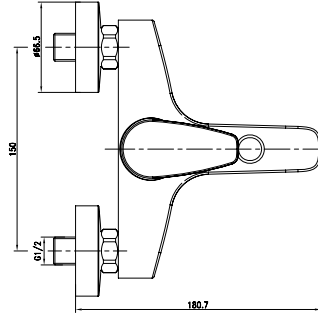

1026-0021 Banyo Bataryası

KOD	RENK	FİYAT/TL
1026-0021	KROM	3.860

- Sıçramayı önleyen hava karıştırıcı akış sistemi
- 35 mm seramik kartuş
- Açılı yerleştirilmiş perlatör: 12°
- Ses sınıfı: I
- Çıkış ucu uzunluğu: 163 mm