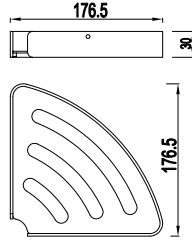

3050-0016 Tel Sabunluk Köşe M