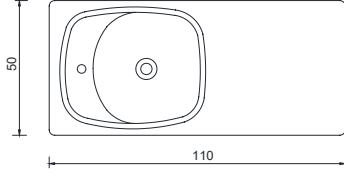

- DANELON MERONI Design Studio Tasarımı
- 110 cm Tek çekmeceli lineer bas-aç lavabo dolabı
- Mdf üzeri lake boya
- Asma Dolap (Montaj Seti Dahil)
- Temperli cam tezgah
- E1 Sınıfı, sağlıklı mdf lam malzeme
- 7018-xxx-1489 Ürün kodunun son dört rakamı uyumlu lavabo kodunu gösterir.
- Lavabo ayrıca sipariş edilmelidir. Fiyata dahil değildir.
- Su ve neme dayanıklı malzeme
- Bas-aç sistem
- 3 YIL GARANTİ
- AYNA SEÇİMİ İÇİN BAKINIZ: 196 NO'LU SAYFALAR.