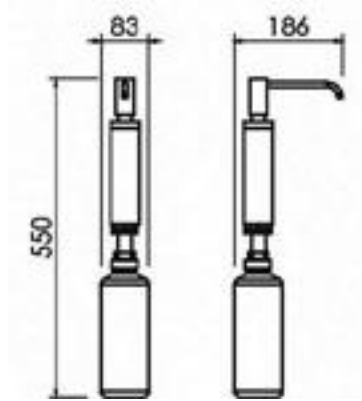

3900-0002 Sıvı Sabunluk Tezgaha Monte 1 lt

3900-0002	KROM	2.190

- Gaga uzunluğu 18,6 cm
- Çanak lavabolarla kullanıma uygun