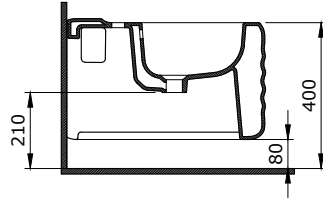

KOD	RENK	FİYAT/TL
1410-001-0120	PARLAK BEYAZ	11.960
1410-002-0120	MAT BEYAZ	15.600
1410-011-0120	MAT KAŞMİR	15.600
1410-020-0120	MAT ANTRASİT	18.200
1410-004-0120	MAT SİYAH	18.200
1410-005-0120	PARLAK SİYAH	18.200