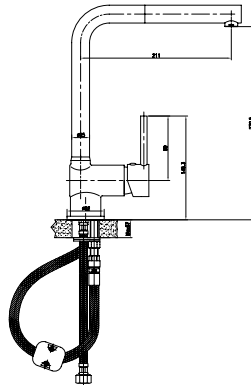

2201-0008 Tek Kumandalı Eviye Bataryası - El Duşlu

KOD	RENK	FİYAT/TL
2201-0008	KROM	4.620

- Sıçramayı önleyen hava karıştırıcı akış sistemi
- 35 mm seramik kartuş
- HONEYCOMB® kireç kırıcı özellikli NEOPERL perlatör
- Tek fonksiyonlu el duşu
- Akış miktarı: Maks. 9 lt/dk
- 180 derece döner gövde
- Ses sınıfı: I
- Spiral bağlantı hortumları
- Çıkış ucu uzunluğu: 211 mm
- Çıkış ucu yüksekliği: 270,5 mm

2201-0007 Tek Kumandalı Eviye Bataryası - El Duşlu