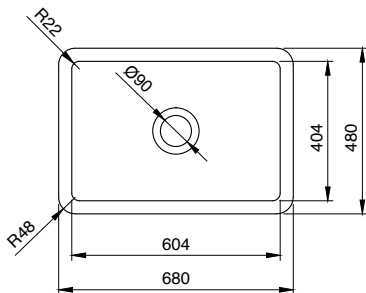

1360-001-0120	PARLAK BEYAZ	8.965
1360-006-0120	MAT GRİ	11.705
1360-011-0120	MAT KAŞMİR	11.705
1360-014-0120	PARLAK BİSKÜVİ	11.705
1360-020-0120	MAT ANTRASİT	13.675
1360-025-0120	MAT KAHVE	13.675
1360-004-0120	MAT SİYAH	13.675
1360-005-0120	PARLAK SİYAH	13.675
2300-0010	P. ÇELİK TEL IZGARA	1.525