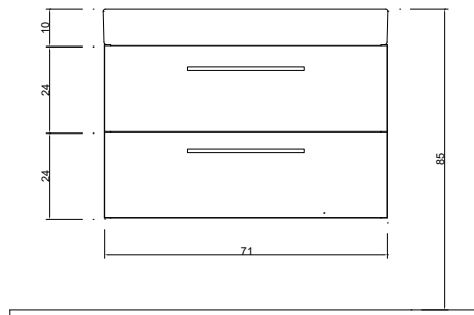

7006-1311-1078	80 cm Lavabo Dolabı	Pasifik Ceviz	14.460
7006-0114-1078	80 cm Lavabo Dolabı	Parlak Beyaz	14.460
7006-0816-1078	80 cm Lavabo Dolabı	Parlak Antrasit	14.460
1078-001-0126	PARLAK BEYAZ LAVABO		3.425

1. DANELON MERONI Design Studio Tasarımı
   - 80 cm lavabo uyumlu dolap, çift derin çekmece
   - 0,5 mm Termoform kaplama
   - Asma dolap (Montaj Seti Dahil)
   - E1 Sınıfı, sağlıklı mdf lam malzeme
   - 7006-xxx-1078 Ürün kodunun son dört rakamı uyumlu lavabo kodunu gösterir.
   - Lavabo ayrıca sipariş edilmelidir. Fiyata dahil değildir.
   - Su ve neme dayanıklı malzeme
   - Metal kulplu
   - 3 YIL GARANTİ
2. AYNA SEÇİMİ İÇİN BAKINIZ: 196 NO'LU SAYFALAR.