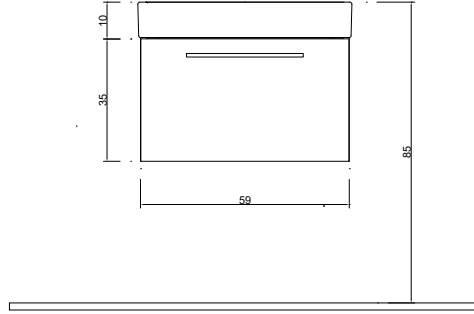

KOD	TANIM	RENK	FİYAT/TL
7006-1303-1077	60 cm Lavabo Dolabı	Pasifik Ceviz	10.160
7006-0106-1077	60 cm Lavabo Dolabı	Parlak Beyaz	10.160
7006-2008-1077	60 cm Lavabo Dolabı	Parlak Antrasit	10.160
1077-001-0126	PARLAK BEYAZ LAVABO		2.870

1. DANELON MERONI Design Studio Tasarımı
   - 60 cm lavabo uyumlu dolap, tek derin çekmece
   - 0,5 mm Termoform kaplama
   - Asma dolap (Montaj Seti Dahil)
   - E1 Sınıfı, sağlıklı mdf lam malzeme
   - 7006-xxx-1077 Ürün kodunun son dört rakamı uyumlu lavabo kodunu gösterir.
   - Lavabo ayrıca sipariş edilmelidir. Fiyata dahil değildir.
   - Su ve neme dayanıklı malzeme
   - Metal kulplu
   - 3 YIL GARANTİ
2. AYNA SEÇİMİ İÇİN BAKINIZ: 196 NO'LU SAYFALAR.