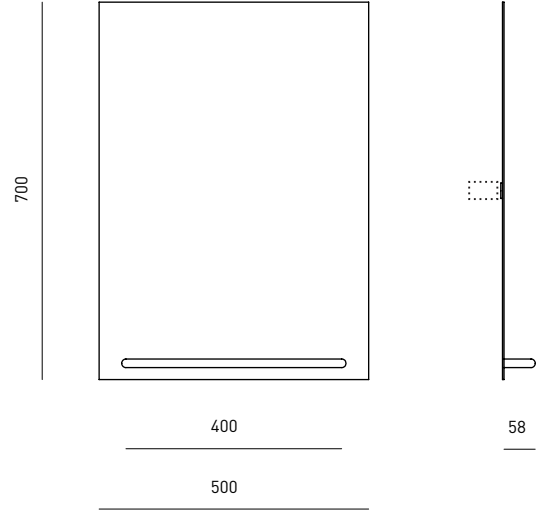

- 360° Döndürülebilir dikdörtgen banyo aynası.
- Entegre havlu askısı sayesinde kullanım kolaylığı sağlar.
- Ölçüler: 50 x 70 cm
- Havlu askısı uzunluğu: 40 cm