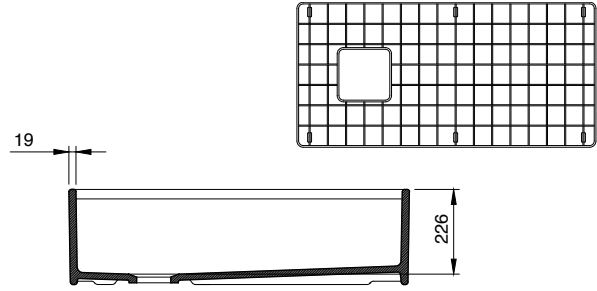

1505 Contempo Step Rim Mutfak Eviyesi 91 cm

- Armatür deliksiz, su taşıma deliksiz
- 2331 0001 Sifon ürün ayrı satılır.
- 2300 0005 Tel ızgara ayrı satılır.
- 44,30 kg
- 10 YIL GARANTİLİ
- Çelik tel ızgara ile birlikte kullanılması tavsiye edilir.

KOD	RENK	FİYAT/TL
1505-001-0120	PARLAK BEYAZ	11.315
1505-006-0120	MAT GRİ	14.765
1505-011-0120	MAT KAŞMİR	14.765
1505-014-0120	PARLAK BİSKÜVİ	14.765
1505-020-0120	MAT ANTRASİT	17.255
1505-025-0120	MAT KAHVE	17.255
1505-004-0120	MAT SİYAH	17.255
1505-005-0120	PARLAK SİYAH	17.255
2300-0005	P. ÇELİK TEL IZGARA	2.525
2380-0001	TAHTA	3.175
2310-0001	SEBZELİK	3.710

1504 Contempo Step Rim Mutfak Eviyesi 84 cm

- Armatür deliksiz, su taşıma deliksiz
- 2331 0001 Sifon ürün ayrı satılır.
- 2300 0004 Tel ızgara ayrı satılır.
- 38,92 kg
- 10 YIL GARANTİLİ
- Çelik tel ızgara ile birlikte kullanılması tavsiye edilir.

KOD	RENK	FİYAT/TL
1504-001-0120	PARLAK BEYAZ	10.860
1504-006-0120	MAT GRİ	14.165
1504-011-0120	MAT KAŞMİR	14.165
1504-014-0120	PARLAK BİSKÜVİ	14.165
1504-020-0120	MAT ANTRASİT	16.565
1504-025-0120	MAT KAHVE	16.565
1504-004-0120	MAT SİYAH	16.565
1504-005-0120	PARLAK SİYAH	16.565
2300-0004	P. ÇELİK TEL IZGARA	2.225
2380-0001	TAHTA	3.175
2310-0001	SEBZELİK	3.710