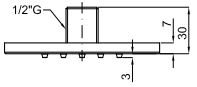

BANYO & DUŞ SİSTEMLERİ

5410-0001 Duş Jeti, Ø100 mm

KOD	RENK	FİYAT/TL
5410-0001	KROM	1.495

- * Pirinç gövde
- * Krom yüzey
- * 100 mm genişlik
- * Kreç kırıcı özellikli
- * Maks. 4 lt/dk

5410-0002 Duş Jeti, 100x100 mm