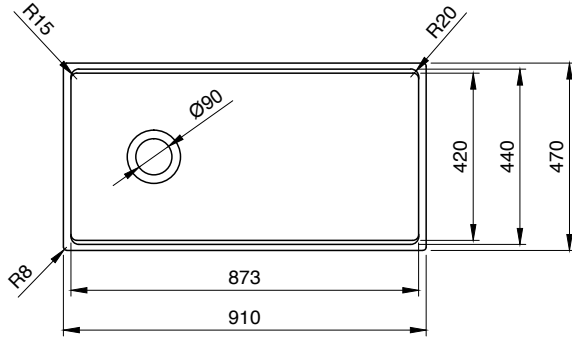

1505 Contempo Step Rim Mutfak Eviyesi 91 cm

- Armatür deliksiz, su taşıma deliksiz
- 2331 0001 Sifon ürün ayrı satılır.
- 2300 0005 Tel ızgara ayrı satılır.
- 44,30 kg
- 10 YIL GARANTİLİ
- Çelik tel ızgara ile birlikte kullanılması tavsiye edilir.

KOD	RENK	FİYAT/TL
1505-001-0120	PARLAK BEYAZ	11.315
1505-006-0120	MAT GRİ	14.765
1505-011-0120	MAT KAŞMİR	14.765
1505-014-0120	PARLAK BİSKÜVİ	14.765
1505-020-0120	MAT ANTRASİT	17.255
1505-025-0120	MAT KAHVE	17.255
1505-004-0120	MAT SİYAH	17.255
1505-005-0120	PARLAK SİYAH	17.255
2300-0005	P. ÇELİK TEL IZGARA	2.525
2380-0001	TAHTA	3.175
2310-0001	SEBZELİK	3.710

1504 Contempo Step Rim Mutfak Eviyesi 84 cm

- Armatür deliksiz, su taşıma deliksiz
- 2331 0001 Sifon ürün ayrı satılır.
- 2300 0004 Tel ızgara ayrı satılır.
- 38,92 kg
- 10 YIL GARANTİLİ
- Çelik tel ızgara ile birlikte kullanılması tavsiye edilir.

KOD	RENK	FİYAT/TL
1504-001-0120	PARLAK BEYAZ	10.860
1504-006-0120	MAT GRİ	14.165
1504-011-0120	MAT KAŞMİR	14.165
1504-014-0120	PARLAK BİSKÜVİ	14.165
1504-020-0120	MAT ANTRASİT	16.565
1504-025-0120	MAT KAHVE	16.565
1504-004-0120	MAT SİYAH	16.565
1504-005-0120	PARLAK SİYAH	16.565
2300-0004	P. ÇELİK TEL IZGARA	2.225
2380-0001	TAHTA	3.175
2310-0001	SEBZELİK	3.710