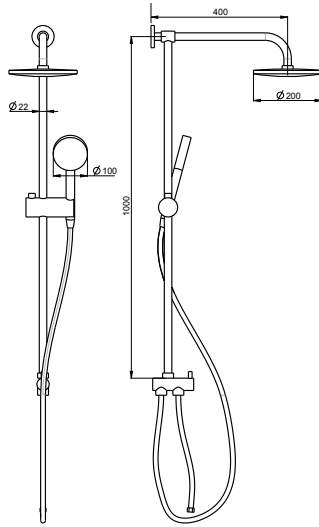

5930-0004 Rainsense Compo 200S Yönlendiricili Duş Kolonu