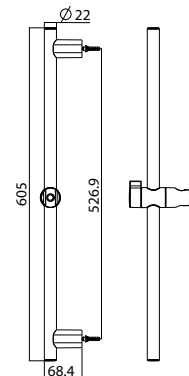

5600-0005 600R Ayarlanabilir Sürgü, 605 mm

5600-0005	KROM	945

- Gövde malzemesi: ABS
- Uzunluk: 605 mm
- Gövde ölçüsü: Ø 22 mm
- Krom yüzey kaplama