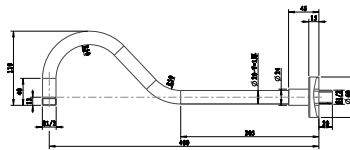

5750-0006	KROM	945
5750-0006-AB	MAT SİYAH	1.575

- * Tavandan montaj
- * Uzunluk: 150 mm
- * 65x65 mm rozet
- * Pirinç gövde

5750-0007 Klasik Tepe Duşu Kolu, 400 mm

5750-0007	KROM	1.365
-----------	------	-------