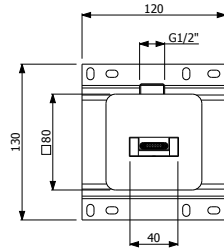

1014-0061 Çıkış Ucu

1014-0061	KROM	6.710

- Çıkış ucu uzunluğu: 133 mm
- Sınırlandırılmış su akışı: 4 lt/dk
- Şelale su akışı