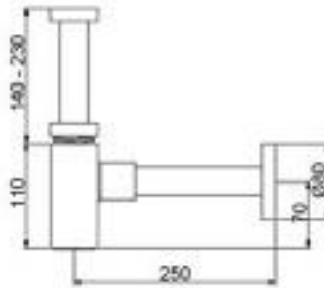

6180-0003 Lavabo Sifonu – Kare, Pirinç

6180-0003	KROM	2.100

- G 1 1/4" girişlidir.
- Malzeme: Pirinç
- Lavabo süzgeci ayrı sipariş edilmelidir.