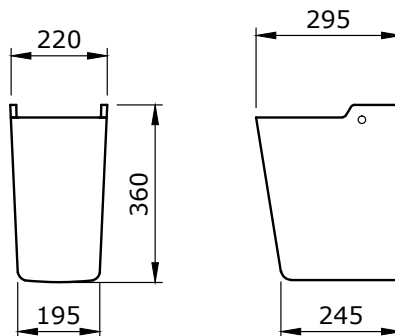

1003-001-0338	PARLAK BEYAZ	780