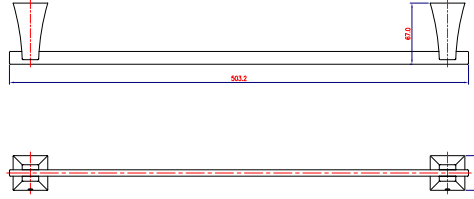

3017-0019 Havluluk Uzun 503 mm

3017-0019	KROM	835