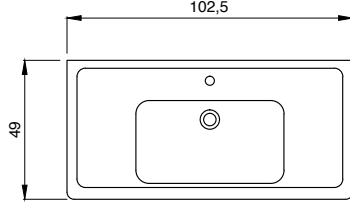

- * DANELON MERONI Design Studio Tasarımı
 - * 105 cm Etajerli lavabo uyumlu, çift çekmeceli modül
 - * Kendinden kanal kulp
 - * 0,5 mm Termoform kaplama
 - * Asma dolap (Montaj Seti Dahil)
 - * E1 Sınıfı, sağlıklı mdf lam malzeme
 - * 7002-xxx-1118 Ürün kodunun son dört rakamı uyumlu lavabo kodunu gösterir.
 - * Lavabo ayrıca sipariş edilmelidir. Fiyata dahil değildir.
 - * Su ve neme dayanıklı malzeme
 - * 3 YIL GARANTİ
- * AYNA SEÇİMİ İÇİNBAKINIZ: 196 NO'LU SAYFALAR.