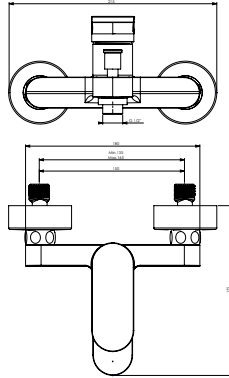

1029-1021 Banyo Bataryası

1029-1021	KROM	3.565

- Seramik kartuş
- NEOPERL perlatör
- Ses sınıfı : I
- Bağlantı ölçüsü: G1/2
- Çıkış ucu uzunluğu 160 mm