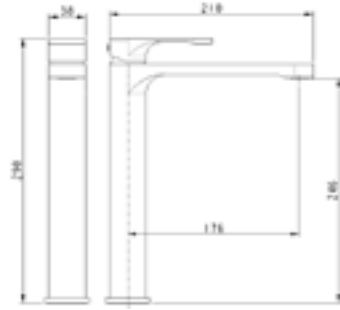

1029-0002 Yüksek Lavabo Bataryası

1029-0002 KROM 4.635

- 25 mm SEDAL seramik kartuş
- NEOPERL perlatör
- Akış miktarı: 8 lt/dk
- Ses sınıfı: I
- Bağlantı ölçüsü: G3/8
- Sifon kumandasız
- Çıkış ucu uzunluğu: 176 mm
- Çıkış ucu yüksekliği: 246 mm