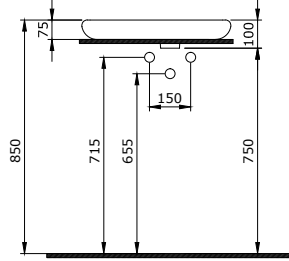

FENICE

SERAMİK SAĞLIK
GEREÇLERİ

1489 Fenice Çanak Lavabo 55 cm

- * 1489-xxx-0125 Armatür deliksiz, su taşma deliksiz
- * 1489-xxx-0126 Tek armatür delikli, su taşma deliksiz
- * Sadece tezgah üstü kullanıma uygundur.
- * Logolu seramik sifon kapağı dahildir.
- * 9,95 kg
- * 10 YIL GARANTİLİ