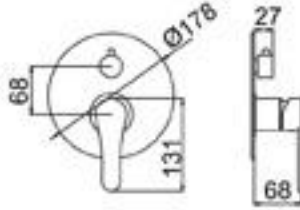

1020-0041 Ankastrre Banyo Bataryası

KOD	RENK	FİYAT/TL
1020-0041	KROM	4.150

- Pirinç rozet
- Pirinç kumanda kolu
- Gizli montaj vidalı
- 35 mm seramik kartuş
- Ses sınıfı: I
- Ürün içeriği: Rozet, kumanda kolu, yönlendiricili iç set
- İç set ürüne dahildir.