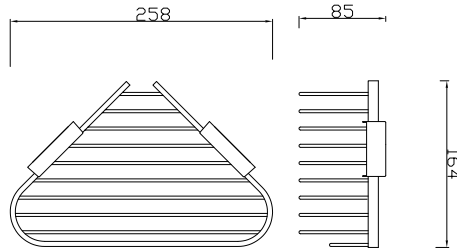

3050-0011 Tel Sabunluk + Malzemelik Köşe İkili

3050-0011	KROM	1.890
3050-0011-AB	MAT SİYAH	2.075