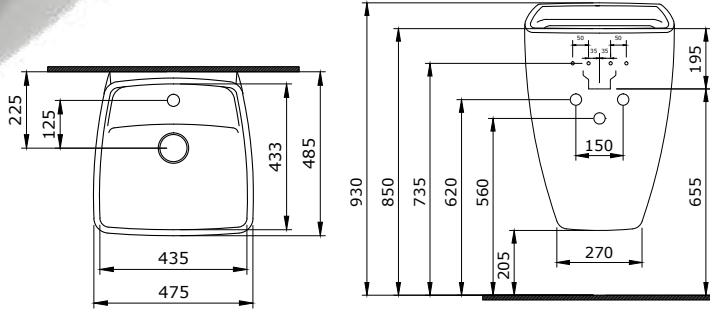

KOD	RENK	FİYAT/TL
1082-001-0126	PARLAK BEYAZ	9.350
1082-002-0126	MAT BEYAZ	12.175
1082-006-0126	MAT GRİ	12.175
1082-007-0126	MAT YASEMİN	12.175
1082-011-0126	MAT KAŞMİR	12.175
1082-014-0126	PARLAK BİSKÜVİ	12.175
1082-032-0126	MAT SOMON	12.175
1082-033-0126	MAT MİNT YEŞİL	12.175
1082-020-0126	MAT ANTRASİT	14.215
1082-021-0126	P. MANDALİNA SARISI	14.215
1082-025-0126	MAT KAHVE	14.215
1082-027-0126	MAT YEŞİL	14.215
1082-029-0126	MAT BUZ MAVİSİ	14.215
1082-069-0126	MAT BETON	14.215
1082-004-0126	MAT SİYAH	14.215
1082-005-0126	PARLAK SİYAH	14.215
1082-070-0126	MAT BRONZ	16.230
1082-012-0126	PARLAK TURUNCU	16.230
1082-019-0126	PARLAK KIRMIZI	16.230
1082-071-0126	MAT PETROL MAVİSİ	14.215
1082-072-0126	P. BURGONYA BORDOSU	14.215