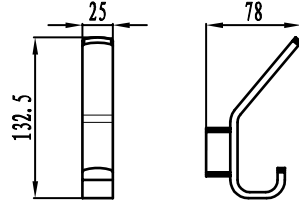

3011-0001 Bornoz Askılık İkili

KOD	RENK	FİYAT/TL
3011-0001	KROM	770