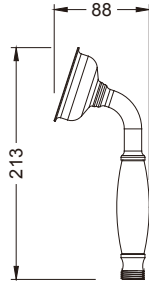

5500-0006 Klasik El duşu, 1F, Ø71 mm

5500-0006	KROM	1.575
5500-0006-BN	SATEN NİKEL	1.820
5500-0006-AB	ANTİK SİYAH	1.820
5500-0006-EG	ALTIN	1.820

- Tek fonksiyonlu
- Pirinç gövde
- Seramik sap