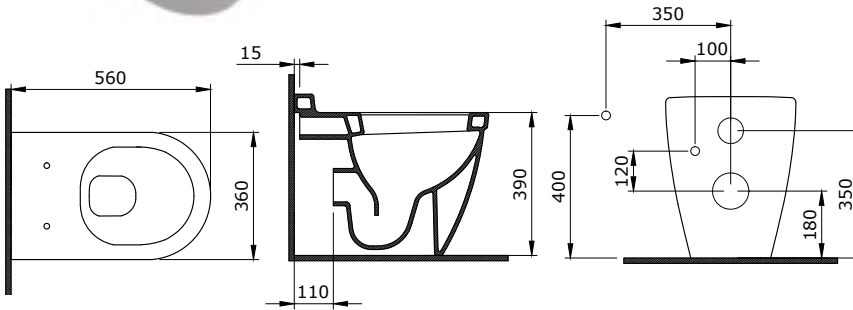

1301-001-0128	PARLAK BEYAZ	4.880
1301-002-0128	MAT BEYAZ	6.340
1301-006-0128	MAT GRİ	6.340
1301-007-0128	MAT YASEMİN	6.340
1301-011-0128	MAT KAŞMİR	6.340
1301-014-0128	PARLAK BİSKÜVİ	6.340
1301-032-0128	MAT SOMON	6.340
1301-033-0128	MAT MİNT YEŞİL	6.340
1301-020-0128	MAT ANTRASİT	7.385
1301-021-0128	P. MANDALİNA SARISI	7.385
1301-025-0128	MAT KAHVE	7.385
1301-027-0128	MAT YEŞİL	7.385
1301-029-0128	MAT BUZ MAVİSİ	7.385
1301-069-0128	MAT BETON	7.385
1301-004-0128	MAT SİYAH	7.385
1301-005-0128	PARLAK SİYAH	7.385
1301-012-0128	PARLAK TURUNCU	8.450
1301-019-0128	PARLAK KIRMIZI	8.450
1301-071-0128	MAT PETROL MAVİSİ	7.385
1301-072-0128	P. BURGONYA BORDOSU	7.385