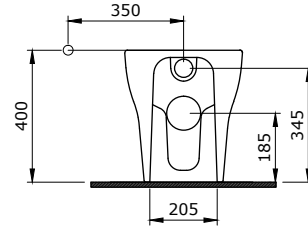

- 1491-xxx-0128 Gizli taharet borusu girişli
- 1491-xxx-0129 Taharet borusuz
- Gizli montaj
- 2,5/4lt su ile yıkama yapar.
- 32,63 kg
- 10 YIL GARANTİ