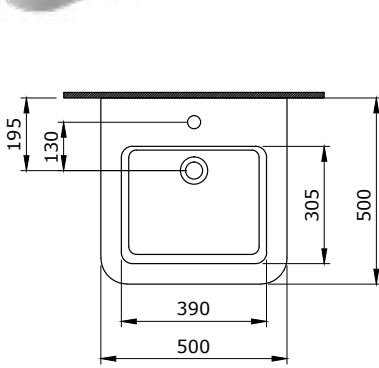

1384 Parma Tezgah Altı Lavabo 56 cm

- Su taşma delikli
- Montaj seti dahildir.
- 8,1 kg
- 10 YIL GARANTİLİ

KOD	RENK	FİYAT/TL
1384-001-0125	PARLAK BEYAZ	1.705
1384-014-0125	PARLAK BİSKÜVİ	2.240
1384-005-0125	PARLAK SİYAH	2.615

1122 Parma Lavabo 50 cm

- Tek armatür delikli
- Su taşma delikli
- Tezgah üstü ve asma kullanım
- 15,65 kg
- 10 YIL GARANTİLİ

1122-001-0126	PARLAK BEYAZ	1.090

1123 Parma Lavabo 65 cm

- Tek armatür delikli
- Su taşma delikli
- Tezgah üstü ve asma kullanım
- 21,33 kg
- 10 YIL GARANTİLİ

1123-001-0126	PARLAK BEYAZ	1.705