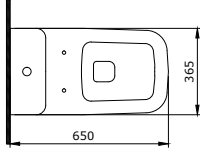

1480 Scala Duvara Tam Dayalı Rimless Klozet

- 1480-xxx-0128 Gizli taharet borusu uygulamalı
- 1480-xxx-0129 Taharet borusuz
- 1465 Rezervuar ile kullanım
- 2,5/4 lt su ile yıkama yapar.
- 36,71 kg
- 10 YIL GARANTİLİ

KOD	RENK	FİYAT/TL
1480-064-0128	PARLAK BEYAZ	4.280
1480-002-0128	MAT BEYAZ	5.590
1480-006-0128	MAT GRİ	5.590
1480-007-0128	MAT YASEMİN	5.590
1480-011-0128	MAT KAŞMİR	5.590
1480-014-0128	PARLAK BİSKÜVİ	5.590
1480-032-0128	MAT SOMON	5.590
1480-033-0128	MAT MİNT YEŞİL	5.590
1480-020-0128	MAT ANTRASİT	6.510
1480-021-0128	P. MANDALİNA SARISI	6.510
1480-025-0128	MAT KAHVE	6.510
1480-027-0128	MAT YEŞİL	6.510
1480-029-0128	MAT BUZ MAVİSİ	6.510
1480-069-0128	MAT BETON	6.510
1480-004-0128	MAT SİYAH	6.510
1480-005-0128	PARLAK SİYAH	6.510
1480-012-0128	PARLAK TURUNCU	7.435
1480-019-0128	PARLAK KIRMIZI	7.435
1480-071-0128	MAT PETROL MAVİSİ	6.510
1480-072-0128	P. BURGONYA BORDOSU	6.510

1465 Scala Rezervuar

- Gizli rezervuar su girişi
- 1480 Klozet ile kullanım
- İç takım dahil değildir.
- 13,2 kg
- 10 YIL GARANTİLİ

A1262

FİYAT (TL)

3/6 Lt İç Takım Doldurma - Siyah

680