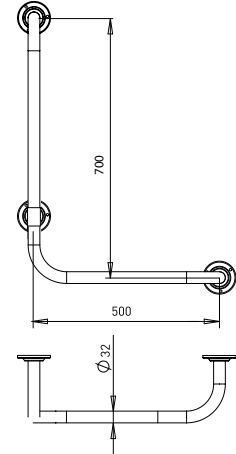

TBPC-XXX-1090 90° Açılı Köşe Paslanmaz Çelik Tutunma Barı

KOD	RENK	FİYAT/TL
TBPC-101-1090	MAT P.ÇELİK	1.475
TBPC-102-1090	PARLAK P.ÇELİK	1.620

- 304 Paslanmaz çelik 90° açılı köşe tutunma barı
- Satine yüzey, gizli flanş kapaklı
- Ölçüler: 70 x 50 cm; $\varnothing$ 32 mm
- Renk seçenekleri için bilgi alınız.

TBPC-XXX-0090 L Tipi Paslanmaz Çelik Tutunma Barı

TBPC-101-0090	MAT P.ÇELİK	1.660
TBPC-102-0090	PARLAK P.ÇELİK	1.825

- 304 Paslanmaz çelik, gizli flanş kapaklı
- Ölçüler: 50x70cm ; $\varnothing$ 32mm
- Renk seçenekleri için bilgi alınız.

TBPC-XXX-1190 90° Açılı Duvardan Yere Destek Ayaklı Paslanmaz Çelik Tutunma Barı

TBPC-101-1190	MAT P.ÇELİK	1.940
TBPC-102-1190	PARLAK P.ÇELİK	2.130

- 304 Paslanmaz çelik 90° açılı duvardan yere destek ayaklı tutunma barı
- Satine yüzey, gizli flanş kapaklı
- Destek ayağı ekstra denge sağlar.
- Ölçüler: 75 x 75 cm; destek ayağı uzunluğu: 33 cm; $\varnothing$ 32 mm
- Renk seçenekleri için bilgi alınız.