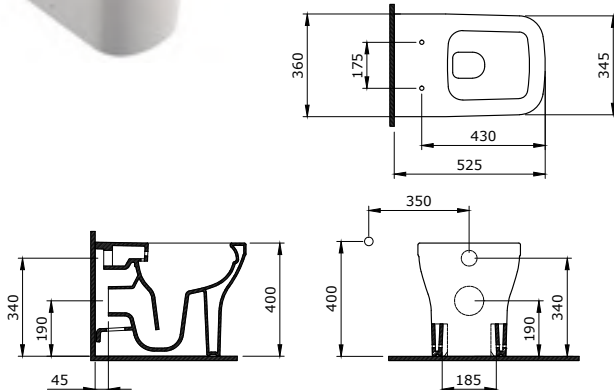

“SİPARİŞ ALINMADAN TERMİN SORULMALIDIR!”

1525-001-0128	PARLAK BEYAZ	4.880
1525-002-0128	MAT BEYAZ	6.390
1525-006-0128	MAT GRİ	6.390
1525-007-0128	MAT YASEMİN	6.390
1525-011-0128	MAT KAŞMİR	6.390
1525-014-0128	PARLAK BİSKÜVİ	6.390
1525-032-0128	MAT SOMON	6.390
1525-033-0128	MAT MİNT YEŞİL	6.390
1525-020-0128	MAT ANTRASİT	7.450
1525-021-0128	P. MANDALİNA SARISI	7.450
1525-025-0128	MAT KAHVE	7.450
1525-027-0128	MAT YEŞİL	7.450
1525-029-0128	MAT BUZ MAVİSİ	7.450
1525-069-0128	MAT BETON	7.450
1525-004-0128	MAT SİYAH	7.450
1525-005-0128	PARLAK SİYAH	7.450
1525-012-0128	PARLAK TURUNCU	8.520
1525-019-0128	PARLAK KIRMIZI	8.520
1525-071-0128	MAT PETROL MAVİSİ	7.450
1525-072-0128	P. BURGONYA BORDOSU	7.450