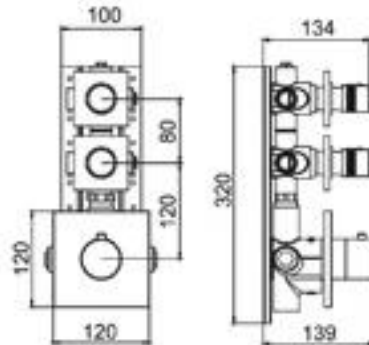

5460-0003 Multibox Ankastr Termostatik Duş Bataryası 2 Ayrı Çıkışlı

KOD	RENK	FİYAT/TL
5460-0003	KROM	23.000

- Tek aks üzerinde 2 adet tekil yönlendirici/çıkış
- Aynı anda 2 farklı çıkıştan su akışı sağlar.
- Termostatik kartuş
- Krom açma-kapama / yönlendirme valfleri
- 38C derecede güvenlik kilidi, ayarlanabilir ısı limitleyici
- İç gövde ürüne dahildir.
- Sıva altı hazırlık yapılmalıdır.
- Piriç kumanda kolları ve paneller