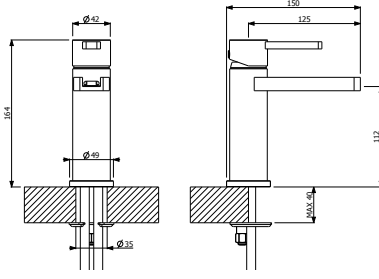

CANYON CRYSTAL

1014-0001-SW Tek Kumandalı Lavabo Bataryası

KOD RENK FİYAT/TL

1014-0001-SW KROM 15.390

- Swarovski® kristalleri
- Çıkış ucu uzunluğu: 125 mm
- Çıkış ucu yüksekliği: 112 mm
- 25 mm seramik kartuş
- Sınırlandırılmış su akışı: 4 lt/dk
- Şelale su akışı

1014-0002-SW Yüksek Lavabo Bataryası

1014-0002-SW KROM 18.100