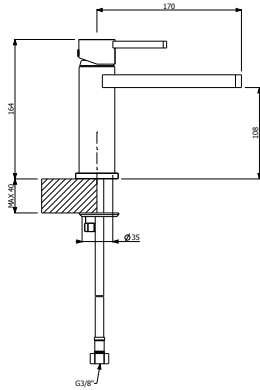

1014-0003	KROM	10.740

- Çıkış ucu uzunluğu: 170 mm
- Çıkış ucu yüksekliği: 108 mm
- 25 mm seramik kartuş
- Sınırlandırılmış su akışı: 4 lt/dk
- Şelale su akışı
- Ekstra uzun çıkış ucu sayesinde kullanım kolaylığı sağlar.

- 1115 Etna ve 1165 Fenice etajerli lavabolarla kullanılması önerilir.

1014-0043 Ankastre Lavabo Bataryası