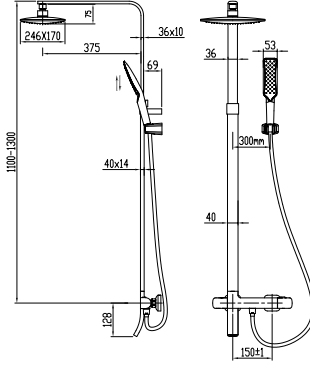

BANYO & DUŞ SİSTEMLERİ

Termostatik Banyo ve Duş Bataryaları

5910-0001 QUADRA T Termostatik Banyo Bataryası

ve Duş Kolonu

KOD	RENK	FİYAT/TL
5910-0001	KROM	17.145

- * Piriç gövde
- * 3 su çıkışı: Tepe duşu, el duşu ve çıkış ucu
- * Termostatik kartuş
- * 38°C'de güvenlik kilidi
- * Gövdeye entegre çıkış ucu
- * Açısı ayarlanabilir tepe duşu, ABS, gri
- * Tepe duşu ölçüsü: 250x170 mm
- * Tek fonksiyonlu el duşu, ABS
- * Isiflex hortum, gümüş, 1,5 m