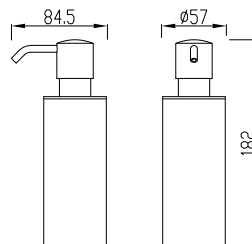

3900-0156 Köpük Verici 1000 ml

KOD

RENK

FİYAT/TL

* Paslanmaz Çelik

3900-0156

Mat P. ÇELİK

1.025

3900-0079 Sıvı Sabunluk Yatay 1000 ml

YENİ

* Paslanmaz Çelik

3900-0079

Mat P. ÇELİK

1.180

3052-0004 Sıvı Sabunluk 200 ml

* Metal Pompa

3052-0004

KROM

1.825

3052-0005 Sıvı Sabunluk Tezgah Üstü 200 ml

* Metal Pompa

3052-0005

KROM

1.730