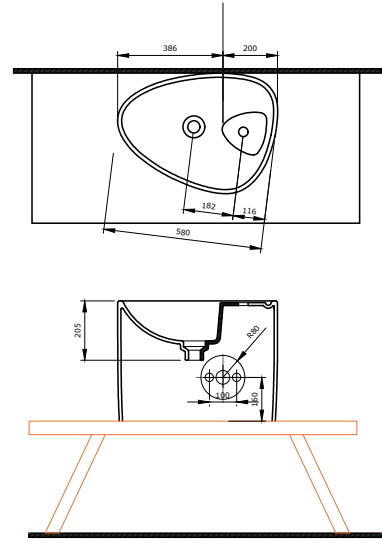

1343-C Tesisat Şablonu