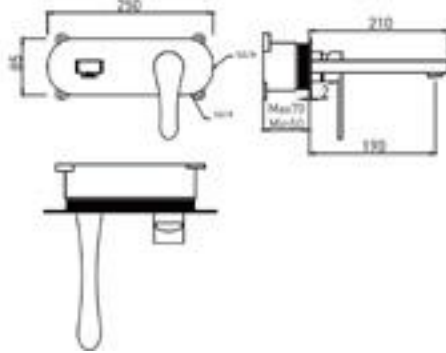

1020-0043 Ankastré Lavabo Bataryası

1020-0043 KROM 7.800

- Sıçramayı önleyen hava karıştırıcı akış sistemi
- 35 mm SEDAL seramik kartuş
- HONEYCOMB® kireç kırıcı özellikli perlatör
- İç gövde ürüne dahildir.
- Ses sınıfı: I
- Çıkış ucu uzunluğu 190 mm