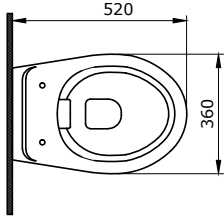

1451 Taormina Pro Rimless Asma Klozet

KOD	RENK	FİYAT/TL
1451-001-0128	PARLAK BEYAZ	2.215

- 1451-001-0128 Gizli taharet giriřli
- 1451-001-0129 Taharet borusuz
- 19,24 kg
- 10 YIL GARANTİLİ

A0323 Taormina Pro Klozet Kapađı

A0323-001	PARLAK BEYAZ	1.550

- Duroplast Soft Close Kapak
- Kapak ile klozetler arasında ton farklılıkları olabilir.
- 2 YIL GARANTİLİ