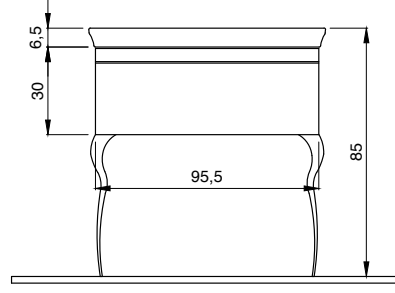

7009 Classico 100 cm Ayaklı Dolap Tek Çekmeceli

KOD	RENK	FİYAT/TL
7009-0104-1168	Parlak Beyaz	32.725
7009-0503-1168	Parlak Siyah	32.725
7900-1014	100 cm Ayna	6.990
7009-0001	Kulp Parlak Krom	250
7009-0001-EG	Kulp Parlak Altın	290
1168-001-0126	PARLAK BEYAZ LAVABO	9.575

- DANELON MERONI Design Studio Tasarımı
- Tek derin çekmece, lükens ayaklı
- Tercihe göre ayaklı ve ayaksız kullanım
- Mdf üzeri lake boya
- Asma dolap (Montaj seti dahil)
- E1 sınıfı sağlıklı mdf lam malzeme
- Su ve neme dayanıklı malzeme
- 1168-xxx-0126 Lavita lavabo rengine göre ayrıca sipariş edilmelidir. Fiyata dahil değildir.
- 3 YIL GARANTİ

- KULP AYRICA SİPARİŞ EDİLMELİDİR.
- AYNA SEÇİMİ İÇİN BAKINIZ: 196 NO'LU SAYFALAR.