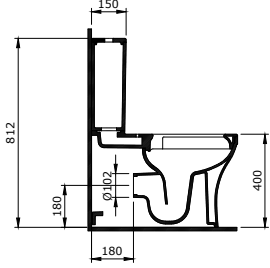

1465 Venezia Rezervuar

- Gizli rezervuar su giriřli
- 1480 Klozet ile kullanım
- İ takım dahil deęildir.
- 13,24 kg
- 10 YIL GARANTİLİ

A1262

FİYAT (TL)

3/6 Lt İ Takım Doldurma - Siyah

680

1295 Venezia Rimless Duvardan Asma Klozet

- Gizli montaj
- 1295-XXX-0128 Gizli taharet giriřli
- 1295-XXX-0119 Yandan taharet giriřli
- 1295-XXX-0129 Taharet borusuz
- Yandan taharet musluęu kullanımına uygundur.
- 32,70 kg
- 10 YIL GARANTİLİ

A0114 Klozet Üstü Taharet Musluęu - Sıcak / Soęuk

A0114-0001 KROM 1.295

- 1295-XXX-0119 Venezia Rimless Duvardan Asma Klozet ile uyumludur.

A0120 Klozet Üstü Taharet Musluęu - Soęuk

A0120-0002 KROM 1.090

- 1295-XXX-0119 Venezia Rimless Duvardan Asma Klozet ile uyumludur.

Tüm fiyatlar tavsiye edilen azami perakende satış fiyatlarıdır. Fiyatlara KDV dahil değildir. Sanıkey Seramik Saęlık Gereerleri San. ve Tic. A.ř.'nin ürünler ve teknik detaylarında deęişiklik yapma hakkı saklıdır. Renkler için mutlaka canlı numune görülmelidir. Ürünler hakkında daha fazla bilgi için www.bochibagno.com adresini ziyaret ediniz.