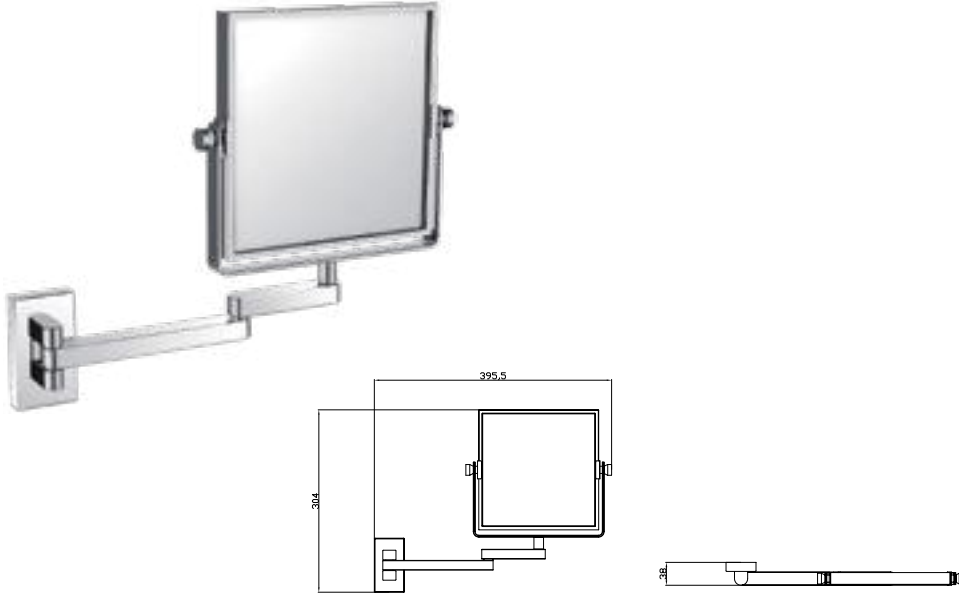

3056-0002 Ayna Çift Yönlü Çift Kollu Kare 3x

3056-0002	KROM	3.055