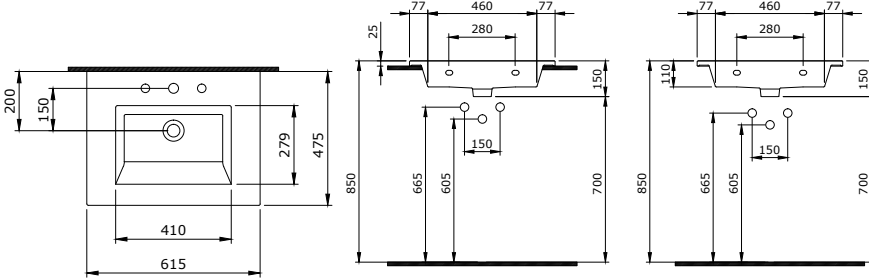

KOD	RENK	FİYAT/TL
1161-001-0126	PARLAK BEYAZ	2.980
1161-002-0126	MAT BEYAZ	3.985
1161-006-0126	MAT GRİ	3.985
1161-007-0126	MAT YASEMİN	3.985
1161-011-0126	MAT KAŞMİR	3.985
1161-014-0126	PARLAK BİSKÜVİ	3.985
1161-032-0126	MAT SOMON	3.985
1161-033-0126	MAT MİNT YEŞİL	3.985
1161-020-0126	MAT ANTRASİT	4.645
1161-021-0126	P. MANDALINA SARISI	4.645
1161-025-0126	MAT KAHVE	4.645
1161-027-0126	MAT YEŞİL	4.645
1161-029-0126	MAT BUZ MAVİSİ	4.645
1161-069-0126	MAT BETON	4.645
1161-004-0126	MAT SİYAH	4.645
1161-005-0126	PARLAK SİYAH	4.645
1161-012-0126	PARLAK TURUNCU	5.300
1161-019-0126	PARLAK KIRMIZI	5.300
1161-071-0126	MAT PETROL MAVİSİ	4.645
1161-072-0126	P. BURGONYA BORDOSU	4.645