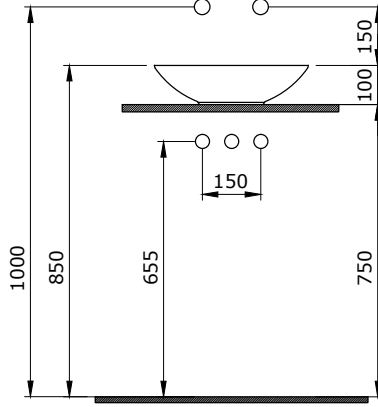

KOD	RENK	FİYAT/TL
1120-001-0125	PARLAK BEYAZ	3.770
1120-002-0125	MAT BEYAZ	4.900
1120-006-0125	MAT GRİ	4.900
1120-007-0125	MAT YASEMİN	4.900
1120-011-0125	MAT KAŞMİR	4.900
1120-014-0125	PARLAK BİSKÜVİ	4.900
1120-032-0125	MAT SOMON	4.900
1120-033-0125	MAT MİNT YEŞİL	4.900
1120-020-0125	MAT ANTRASİT	5.735
1120-021-0125	P. MANDALİNA SARISI	5.735
1120-025-0125	MAT KAHVE	5.735
1120-027-0125	MAT YEŞİL	5.735
1120-029-0125	MAT BUZ MAVİSİ	5.735
1120-069-0125	MAT BETON	5.735
1120-004-0125	MAT SİYAH	5.735
1120-005-0125	PARLAK SİYAH	5.735
1120-012-0125	PARLAK TURUNCU	6.535
1120-019-0125	PARLAK KIRMIZI	6.535
1120-070-0125	MAT BRONZ	6.535
1120-071-0125	MAT PETROL MAVİSİ	5.735
1120-072-0125	P. BURGONYA BORDOSU	5.735
1120-401-0125	PARLAK GÜMÜŞ	10.595
1120-402-0125	PARLAK ALTIN	10.595
1120-403-0125	MAT ALTIN	10.595