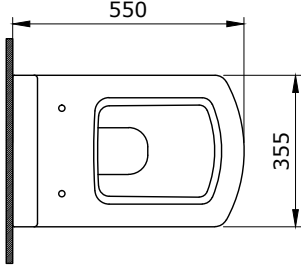

1177 Lavita Asma Klozet

- 1177-xxx-0128 Gizli taharet giriřli
- 1177-xxx-0129 Taharet borusuz
- 2,5/4lt su ile yıkama yapar.
- 29,50 kg
- 10 YIL GARANTİLİ

KOD	RENK	FİYAT/TL
1177-001-0128	PARLAK BEYAZ	5.490
1177-002-0128	MAT BEYAZ	7.170
1177-014-0128	PARLAK BİSKÜVİ	7.170
1177-004-0128	MAT SİYAH	8.375
1177-005-0128	PARLAK SİYAH	8.375

A0331 Lavita Klozet Kapađı

- Duroplast Soft Close Kapak
- Kolay temizlenir.
- Sök-tak özelliğlidir.
- Kapak ile klozetler arasında ton farklılıkları olabilir.
- 2 YIL GARANTİLİ

A0331-001	PARLAK BEYAZ	1.970
A0331-002	MAT BEYAZ	2.935
A0331-014	PARLAK BİSKÜVİ	2.935
A0331-004	MAT SİYAH	3.445
A0331-005	PARLAK SİYAH	3.445