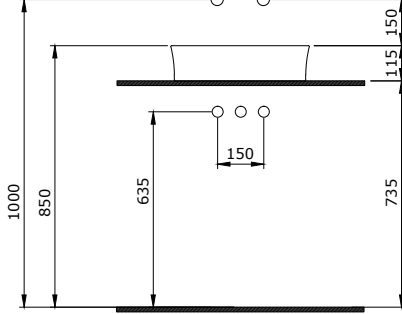

1598 Sottile Slim Line Kare Batarya

Banklı Lavabo 45x45 cm

- Armatür delikli, su taşma deliksiz.
- Sadece tezgah üstü kullanıma uygundur.
- Seramik kapak dahil değildir.
- 8,5 kg.
- 10 YIL GARANTİLİ

KOD	RENK	FİYAT/TL
1598-001-0126	PARLAK BEYAZ	4.810
1598-002-0126	MAT BEYAZ	6.265
1598-006-0126	MAT GRİ	6.265
1598-007-0126	MAT YASEMİN	6.265
1598-011-0126	MAT KAŞMİR	6.265
1598-014-0126	PARLAK BİSKÜVİ	6.265
1598-032-0126	MAT SOMON	6.265
1598-033-0126	MAT MİNT YEŞİL	6.265
1598-020-0126	MAT ANTRASİT	7.315
1598-021-0126	P. MANDALİNA SARISI	7.315
1598-025-0126	MAT KAHVE	7.315
1598-027-0126	MAT YEŞİL	7.315
1598-029-0126	MAT BUZ MAVİSİ	7.315
1598-069-0126	MAT BETON	7.315
1598-004-0126	MAT SİYAH	7.315
1598-005-0126	PARLAK SİYAH	7.315
1598-012-0126	PARLAK TURUNCU	8.280
1598-019-0126	PARLAK KIRMIZI	8.280
1598-070-0126	MAT BRONZ	8.280
1598-071-0126	MAT PETROL MAVİSİ	7.315
1598-072-0126	P. BURGONYA BORDOSU	7.315

1599 Sottile Slim Line Yuvarlak Batarya

Banklı Lavabo 45 cm

- Armatür deliksiz, su taşma deliksiz
- Sadece tezgah üstü kullanıma uygundur.
- Seramik kapak dahil değildir.
- 3,82 kg
- 10 YIL GARANTİLİ