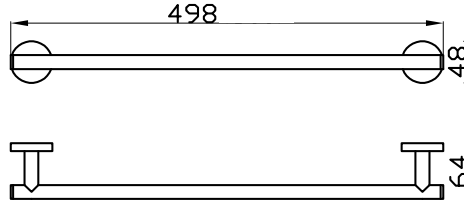

3015-0010 Tuvalet Kağıtlık Yedek, Sabit

3015-0010	KROM	715
-----------	------	-----

3015-0013 Havluluk Uzun 498 mm

KOD	RENK	FİYAT/TL
3015-0013	KROM	1.505

3015-0006 Havluluk Uzun 350 mm

3015-0006	KROM	1.450
-----------	------	-------