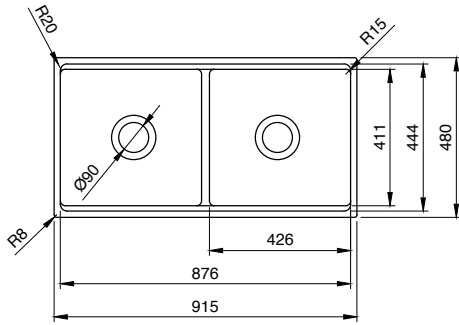

KOD	RENK	FİYAT/TL
1348-001-0120	PARLAK BEYAZ	11.315
1348-006-0120	MAT GRİ	14.765
1348-011-0120	MAT KAŞMİR	14.765
1348-014-0120	PARLAK BİSKÜVİ	14.765
1348-020-0120	MAT ANTRASİT	17.255
1348-025-0120	MAT KAHVE	17.255
1348-004-0120	MAT SİYAH	17.255
1348-005-0120	PARLAK SİYAH	17.255
2300-0006	P. ÇELİK TEL IZGARA (1Ad.)	1.265
2380-0001	TAHTA	3.175
2310-0001	SEBZELİK	3.710