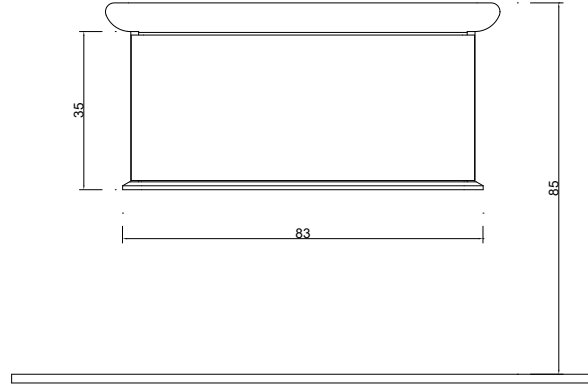

- DANELON MERONI Design Studio Tasarımı
- 90 cm Etajerli lavabo uyumlu, **tek çekmeceli modül**
- Mdf Üzeri lake boya
- Asma dolap (Montaj Seti Dahil)
- E1 Sınıfı, sağlıklı mdf lam malzeme
- 7008-xxx-1490 Ürün kodunun son dört rakamı uyumlu lavabo kodunu gösterir.
- Lavabo ayrıca sipariş edilmelidir. Fiyata dahil değildir.
- Su ve neme dayanıklı malzeme
- Bas aç sistem
- 3 YIL GARANTİ

* AYNA SEÇİMİ İÇİN BAKINIZ: 196 NO'LU SAYFALAR.