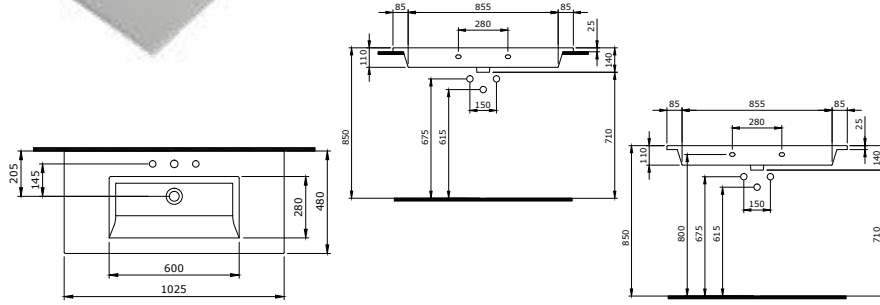

1105 Milano Etajerli Lavabo 100 cm

- 1105-xxx-0126 Tek armatür delikli, su taşma delikli
- 1105-xxx-0127 Üç armatür delikli, su taşma delikli
- Tezgah üstü ve asma olarak kullanılabilir.
- Ayaklı kullanımı yoktur.
- 26,65 kg
- 10 YIL GARANTİLİ

KOD	RENK	FİYAT/TL
1105-001-0126	PARLAK BEYAZ	4.880
1105-002-0126	MAT BEYAZ	6.340
1105-006-0126	MAT GRİ	6.340
1105-007-0126	MAT YASEMİN	6.340
1105-011-0126	MAT KAŞMİR	6.340
1105-014-0126	PARLAK BİSKÜVİ	6.340
1105-032-0126	MAT SOMON	6.340
1105-033-0126	MAT MİNT YEŞİL	6.340
1105-020-0126	MAT ANTRASİT	7.385
1105-021-0126	P. MANDALİNA SARISI	7.385
1105-025-0126	MAT KAHVE	7.385
1105-027-0126	MAT YEŞİL	7.385
1105-029-0126	MAT BUZ MAVİSİ	7.385
1105-069-0126	MAT BETON	7.385
1105-004-0126	MAT SİYAH	7.385
1105-005-0126	PARLAK SİYAH	7.385
1105-012-0126	PARLAK TURUNCU	8.450
1105-019-0126	PARLAK KIRMIZI	8.450
1105-071-0126	MAT PETROL MAVİSİ	7.385
1105-072-0126	P. BURGONYA BORDOSU	7.385

1111 Milano Çift Gözlü Lavabo 120 cm

- 1111-xxx-0126 Tek armatür delikli, su taşma delikli
- Tezgah üstü ve asma olarak kullanılabilir.
- Ayaklı kullanımı yoktur.
- 31,09 kg
- 10 YIL GARANTİLİ