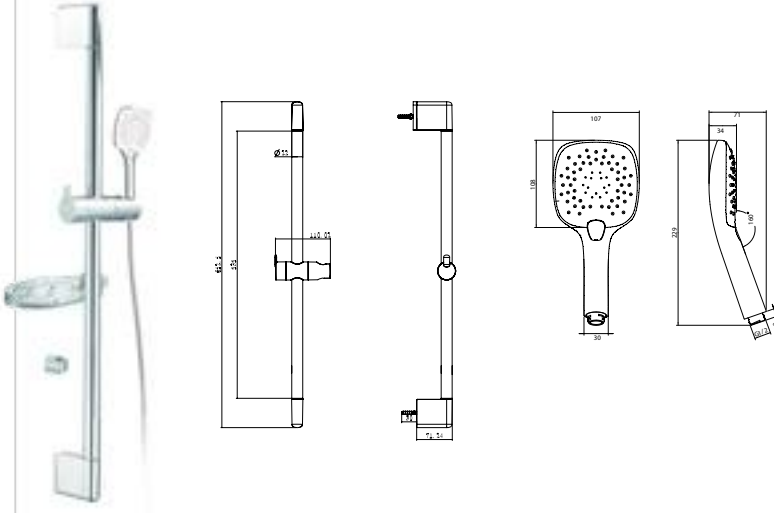

- * Tek fonksiyonlu
- * Pirinç gövde
- * Seramik sap

BANYO & DUŞ SİSTEMLERİ

Sürgü Takımları

5650-0005 Santo Air² Touch² 3F, Sürgü Takımı

Şeffaf Sabunluklu

KOD	RENK	FİYAT/TL
5650-0005	KROM	2.190

- * Gövde malzemesi: ABS
- * Uzunluk: 650 mm
- * Gövde ölçüsü: 22 mm
- * Krom yüzey kaplama
- * Krom hortum malzemesi: PVC
- * Spiral hortum uzunluğu: 1.5 m
- * Kolay temizlenebilir
- * XTREME ECO su tasarrufu: Maks.. 6 lt/dk
- * TOUCH² ikinci nesil yumuşak basma butonu
- * 3 Sprey fonksiyonu
- * Sprey türü: Masaj sprej, Rainflow, Rainflow+ Masaj sprej
- * El duşu: 107x108 mm
- * Krom kaplı arka yüzey
- * Sürgü sabunluğu malzemesi: ABS
- * Sürgü sabunluk uzunluğu: 169x95 mm
- * Sabit el duşu askısı malzemesi: ABS Krom