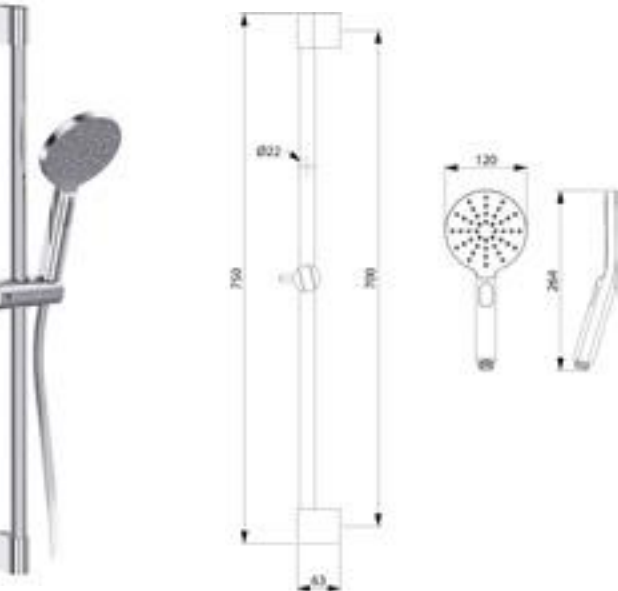

5650-0010 Etna Air² Touch² 3F, Sürgü Takımı Yuvarlak El Duşlu