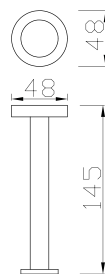

3015-0017 Tuvalet Kağıtlık, İkili Açık

KOD	RENK	FİYAT/TL
3015-0017	KROM	965

3015-0005 Tuvalet Kağıtlık, Yarı Açık

3015-0005	KROM	905

3015-0021 Tuvalet Kağıtlık Yedekli

3015-0021	KROM	1.555

3015-0009 Tuvalet Kağıtlık Yedek

3015-0009	KROM	805

3015-0010 Tuvalet Kağıtlık Yedek, Sabit

3015-0010	KROM	715