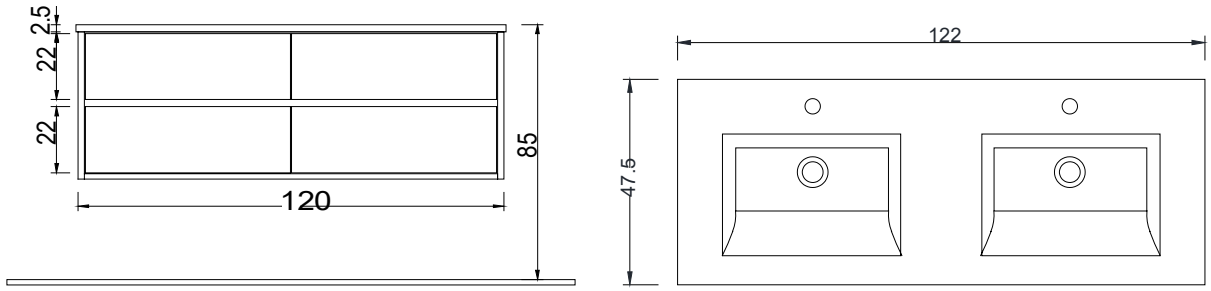

KOD	TANIM	RENK	FİYAT/TL
7019-0125-1111	120 cm Lavabo Dolabı	P. Beyaz	24.850
7019-2033-1111	120 cm Lavabo Dolabı	P. Antrasit	24.850
7019-1030-1111	120 cm Lavabo Dolabı	Teak	24.850
7019-1031-1111	120 cm Lavabo Dolabı	Pasifik Ceviz	24.850
1111-001-0126	PARLAK BEYAZ LAVABO		6.440

- DANELON MERONI Design Studio Tasarımı
- (1111) çift 120 cm Etajerli lavabo uyumlu, dört çekmeceli dolap
- 0,5 mm Termoform kaplama
- Asma dolap (Montaj Seti Dahil)
- E1 Sınıfı, sağlıklı mdf lam malzeme
- 7019-xxx-1111 Ürün kodunun son dört rakamı uyumlu lavabo kodunu gösterir.
- Lavabo ayrıca sipariş edilmelidir. Fiyata dahil değildir.
- Su ve neme dayanıklı malzeme
- 3 YIL GARANTİ

* AYNA SEÇİMİ İÇİN BAKINIZ: 196 NO'LU SAYFALAR.