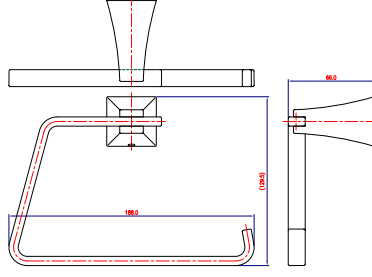

3017-0004 Havluluk Yuvarlak Yarı Açık 188 mm

KOD	RENK	FİYAT/TL
3017-0004	KROM	640