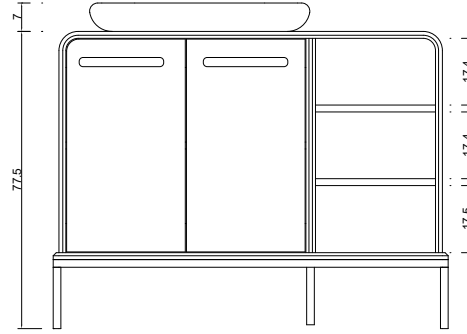

7017 Palermo 100 cm

Lavabo Dolabı Sol, Raflı

KOD	TANIM	RENK			FİYAT/TL
		GÖVDE	KAPAK	CAM TEZGAH	
7017-0102-1489	100 cm Lavabo Dolabı	P. Beyaz	P. Beyaz	Beyaz	37.600
7017-0516-1489	100 cm Lavabo Dolabı	P. Siyah	P. Siyah	Siyah	37.600
1489-001-0126	PARLAK BEYAZ LAVABO				3.880

- DANELON MERONI Design Studio Tasarımı
- Çift kapaklı, üç raflı lavabo dolabı
- Mdf üzeri lake boya
- Temperli cam tezgah dahil
- E1 Sınıfı, sağlıklı mdf lam malzeme
- 7017-xxx-1489 Ürün kodunun son dört rakamı uyumlu lavabo kodunu gösterir.
- Lavabo ayrıca sipariş edilmelidir. Fiyata dahil değildir.
- Su ve neme dayanıklı malzeme
- 3 YIL GARANTİ
- AYNA SEÇİMİ İÇİN BAKINIZ: 196 NO'LU SAYFALAR.