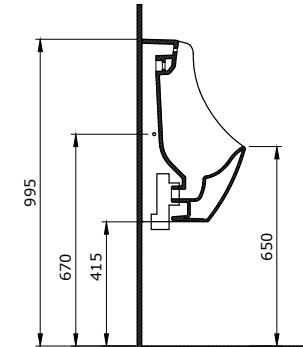

1383-001-0133	PARLAK BEYAZ	16.915
1383-002-0133	MAT BEYAZ	22.080
1383-006-0133	MAT GRİ	22.080
1383-007-0133	MAT YASEMİN	22.080
1383-011-0133	MAT KAŞMİR	22.080
1383-014-0133	PARLAK BİSKÜVİ	22.080
1383-032-0133	MAT SOMON	22.080
1383-033-0133	MAT MİNT YEŞİL	22.080
1383-020-0133	MAT ANTRASİT	25.925
1383-021-0133	P. MANDALİNA SARISI	25.925
1383-025-0133	MAT KAHVE	25.925
1383-027-0133	MAT YEŞİL	25.925
1383-029-0133	MAT BUZ MAVİSİ	25.925
1383-069-0133	MAT BETON	25.925
1383-004-0133	MAT SİYAH	25.925
1383-005-0133	PARLAK SİYAH	25.925
1383-012-0133	PARLAK TURUNCU	29.430
1383-019-0133	PARLAK KIRMIZI	29.430
1383-070-0133	MAT BRONZ	29.430
1383-071-0133	MAT PETROL MAVİSİ	25.925
1383-072-0133	P. BURGONYA BORDOSU	25.925