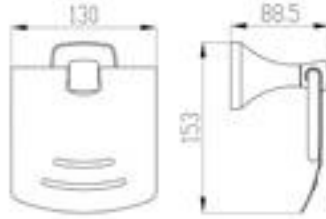

3018-0008 Tuvalet Kağıtlık

3018-0008	KROM	780