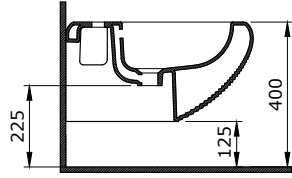

1413 Strata Asma Bide

- Tek armatür delikli
- Su taşma delikli
- 18,76 kg
- 10 YIL GARANTİLİ
- Sipariş için bilgi alınız.

KOD	RENK	FİYAT/TL
1413-001-0120	PARLAK BEYAZ	11.610
1413-002-0120	MAT BEYAZ	15.115
1413-011-0120	MAT KAŞMİR	15.115
1413-020-0120	MAT ANTRASİT	17.640
1413-004-0120	MAT SİYAH	17.640
1413-005-0120	PARLAK SİYAH	17.640

A0500 Strata Klozet Kapağı

- Duroplast soft close, slim
- Kapak ile klozetler arasında ton farklılıkları olabilir.
- 2 YIL GARANTİLİ

A0500-001	PARLAK BEYAZ	2.910
A0500-002	MAT BEYAZ	4.170
A0500-011	MAT KAŞMİR	4.170
A0500-020	MAT ANTRASİT	4.170
A0500-004	MAT SİYAH	4.170
A0500-005	PARLAK SİYAH	4.170