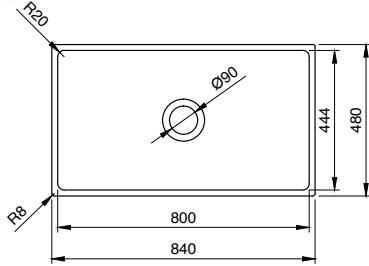

KOD	RENK	FİYAT/TL
1352-001-0120	PARLAK BEYAZ	9.955
1352-006-0120	MAT GRİ	12.980
1352-011-0120	MAT KAŞMİR	12.980
1352-014-0120	PARLAK BİSKÜVİ	12.980
1352-020-0120	MAT ANTRASİT	15.180
1352-025-0120	MAT KAHVE	15.180
1352-004-0120	MAT SİYAH	15.180
1352-005-0120	PARLAK SİYAH	15.180
2300-0004	P. ÇELİK TEL IZGARA	2.225