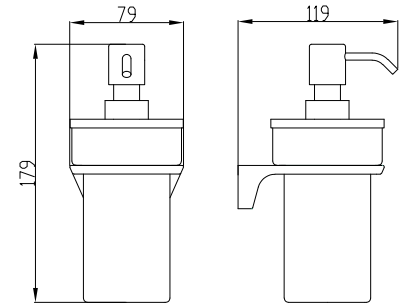

* Buzlu Cam

3013-0012	KROM	1.360