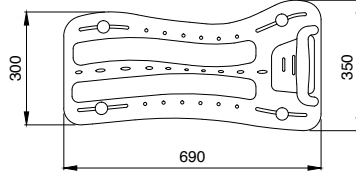

- Banyonun genişliğine göre 40 cm ile 60 cm arası ayarlanabilir özelliğe sahip
- Hiçbir parçaya gerek kalmadan hızlı ve kolay montaj
- Kolay temizlenebilir
- Kaymayı engelleyici yüzey özelliği