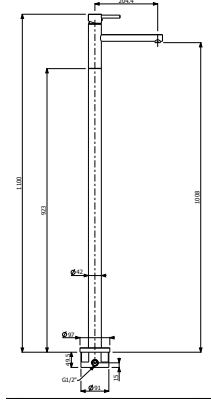

1015-0092 Yerden Lavabo Bataryası