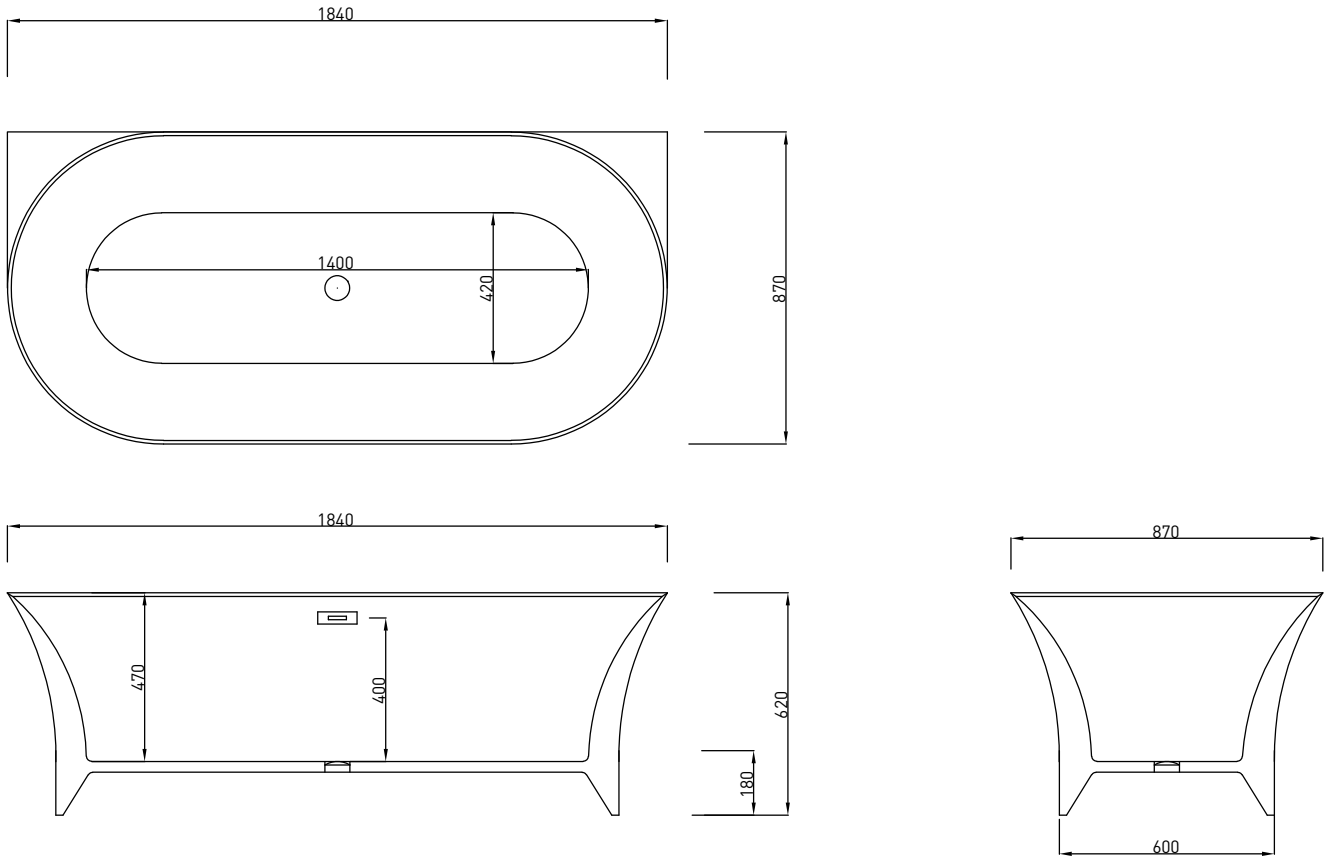

- Fiyatlara montaj dahil değildir.
- 1004-0030 Burlington Banyo Bataryası ve El Duşu Seti ile uyumludur.