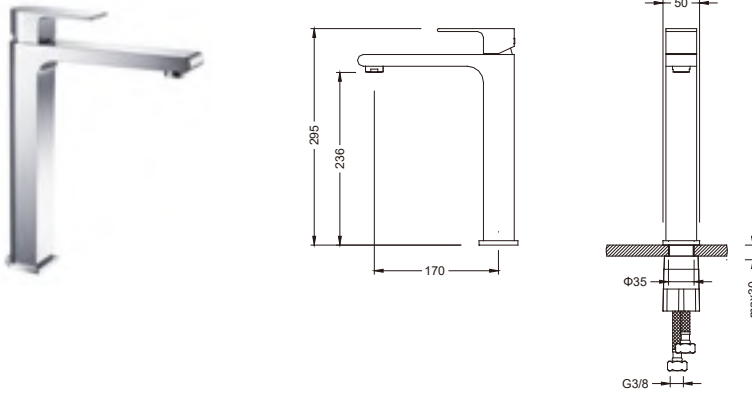

1012-0002-ST Yüksek COLD START Lavabo Bataryası Bataryası

1012-0002-ST KROM 5.595

- Tek parça monoblok gövde
- Sıçramayı önleyen hava karıştırıcılı akış sistemi
- 35 mm SEDAL seramik kartuş
- Akış miktarı: Maks. 3 lt/dk
- Gürültü kesici özellikli perlatör
- Cold Start özellikli kartuş
- Ses sınıfı: I
- Çıkış ucu uzunluğu: 170 mm
- Çıkış ucu yüksekliği: 236 mm