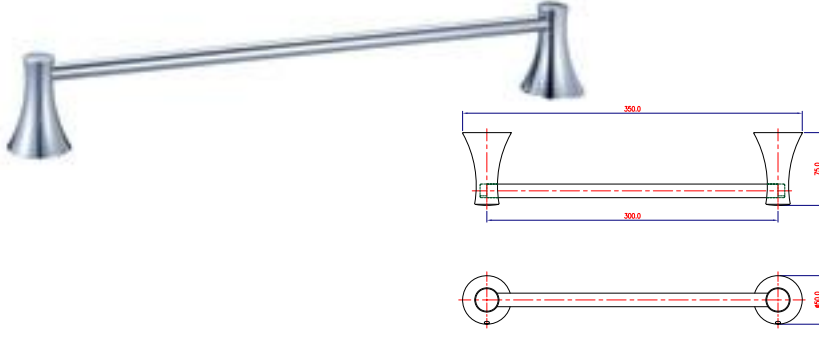

3016-0006 Havluluk Uzun 350 mm

KOD	RENK	FİYAT/TL
3016-0006	KROM	595