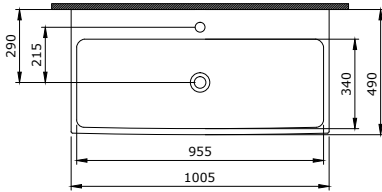

1078 Scala Tezgař Üstü Lavabo 80 cm

KOD	RENK	FİYAT/TL
1078-001-0126	PARLAK BEYAZ	3.425

- Tek armatür delikli
- Su taşma delikli
- Tezgař üstü ve asma olarak kullanılabilir.
- Cut-Insert uygulama
- 3930-0001S Metal konsol ayak ile kullanılabilir.
- 23,55 kg
- 10 YIL GARANTİLİ

1079 Scala Tezgař Üstü Lavabo 100 cm

KOD	RENK	FİYAT/TL
1079-001-0126	PARLAK BEYAZ	4.690

- Tek armatür delikli
- Su taşma delikli
- Tezgař üstü ve asma olarak kullanılabilir.
- Cut-Insert uygulama
- 3930-0001S Metal konsol ayak ile kullanılabilir.
- 34,92 kg
- 10 YIL GARANTİLİ

3930-0001S Metal Konsol Ayak

3930-0001S	KROM	12.755
3930-0001AS	ALTIN	20.660

- 2 YIL GARANTİLİ