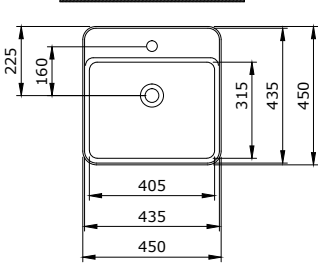

1598 Sottile Slim Line Kare Batarya

Banklı Lavabo 45x45 cm

- Armatür delikli, su taşma deliksiz.
- Sadece tezgah üstü kullanıma uygundur.
- Seramik kapak dahil değildir.
- 8,5 kg.
- 10 YIL GARANTİLİ

KOD	RENK	FİYAT/TL
1598-001-0126	PARLAK BEYAZ	4.810
1598-002-0126	MAT BEYAZ	6.265
1598-006-0126	MAT GRİ	6.265
1598-007-0126	MAT YASEMİN	6.265
1598-011-0126	MAT KAŞMİR	6.265
1598-014-0126	PARLAK BİSKÜVİ	6.265
1598-032-0126	MAT SOMON	6.265
1598-033-0126	MAT MİNT YEŞİL	6.265
1598-020-0126	MAT ANTRASİT	7.315
1598-021-0126	P. MANDALİNA SARISI	7.315
1598-025-0126	MAT KAHVE	7.315
1598-027-0126	MAT YEŞİL	7.315
1598-029-0126	MAT BUZ MAVİSİ	7.315
1598-069-0126	MAT BETON	7.315
1598-004-0126	MAT SİYAH	7.315
1598-005-0126	PARLAK SİYAH	7.315
1598-012-0126	PARLAK TURUNCU	8.280
1598-019-0126	PARLAK KIRMIZI	8.280
1598-070-0126	MAT BRONZ	8.280
1598-071-0126	MAT PETROL MAVİSİ	7.315
1598-072-0126	P. BURGONYA BORDOSU	7.315

1599 Sottile Slim Line Yuvarlak Batarya

Banklı Lavabo 45 cm

- Armatür deliksiz, su taşma deliksiz
- Sadece tezgah üstü kullanıma uygundur.
- Seramik kapak dahil değildir.
- 3,82 kg
- 10 YIL GARANTİLİ