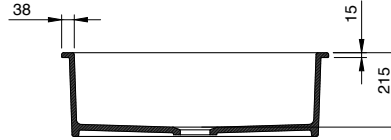

1362-001-0120	PARLAK BEYAZ	9.125
1362-006-0120	MAT GRİ	11.910
1362-011-0120	MAT KAŞMİR	11.910
1362-014-0120	PARLAK BİSKÜVİ	11.910
1362-020-0120	MAT ANTRASİT	13.915
1362-025-0120	MAT KAHVE	13.915
1362-004-0120	MAT SİYAH	13.915
1362-005-0120	PARLAK SİYAH	13.915
2300-0012	P. ÇELİK TEL IZGARA	2.225