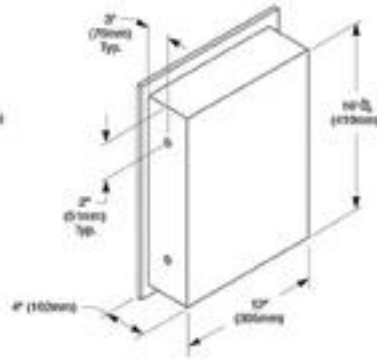

KAĞIT DISPENSERLERİ

229-000000 Kağıt Dis.+Çöp Kovalı, Ankastre 5 lt

229-000002 Kağıt Dis.+Çöp Kovalı, Sıva Üstü 5 lt

KOD	RENK	FİYAT/TL
229-000000	MAT P. ÇELİK	6.875
229-000002	MAT P. ÇELİK	8.440

2297-000000 Kağıt Dis.+Çöp Kovalı, Ankastre 7 lt

2297-000002 Kağıt Dis.+Çöp Kovalı, Sıva Üstü 7 lt

2297-000000	MAT P. ÇELİK	9.995
2297-000002	MAT P. ÇELİK	11.555