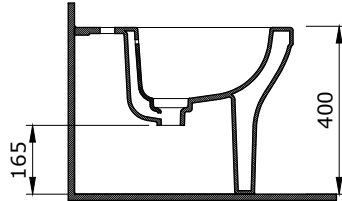

1193 Firenze Asma Bide

- * Gizli montaj
- * Su taşma delikli
- * 20,43 kg
- * 10 YIL GARANTİLİ

KOD	RENK	FİYAT/TL
1193-064-0120	PARLAK BEYAZ	4.900

1488 Firenze Yerden Bide

- * Gizli montaj
- * Su taşma delikli
- * 24,37 kg
- * 10 YIL GARANTİLİ