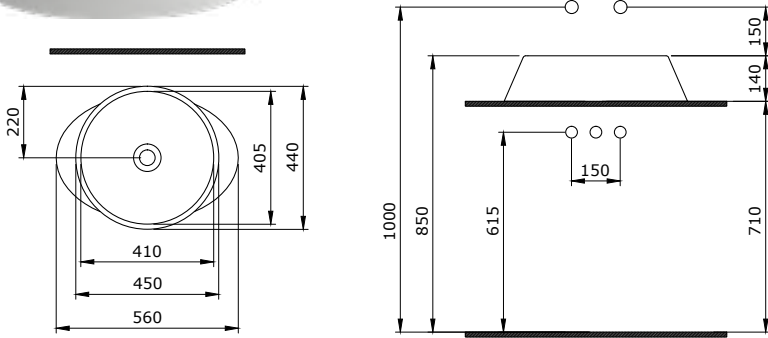

1010 Venezia Çanak Lavabo 56 cm

- * Armatür deliksiz, su taşma deliksiz
- * Sadece tezgah üstü kullanıma uygundur.
- * 11,74 kg
- * 10 YIL GARANTİLİ

1010-001-0125	PARLAK BEYAZ	3.500
1010-002-0125	MAT BEYAZ	4.585
1010-006-0125	MAT GRİ	4.585
1010-007-0125	MAT YASEMİN	4.585
1010-011-0125	MAT KAŞMİR	4.585
1010-014-0125	PARLAK BİSKÜVİ	4.585
1010-032-0125	MAT SOMON	4.585
1010-033-0125	MAT MİNT YEŞİL	4.585
1010-020-0125	MAT ANTRASİT	5.340
1010-021-0125	P. MANDALİNA SARISI	5.340
1010-025-0125	MAT KAHVE	5.340
1010-027-0125	MAT YEŞİL	5.340
1010-029-0125	MAT BUZ MAVİSİ	5.340
1010-069-0125	MAT BETON	5.340
1010-004-0125	MAT SİYAH	5.340
1010-005-0125	PARLAK SİYAH	5.340
1010-012-0125	PARLAK TURUNCU	6.080
1010-019-0125	PARLAK KIRMIZI	6.080
1010-070-0125	MAT BRONZ	6.080
1010-071-0125	MAT PETROL MAVİSİ	5.340
1010-072-0125	P. BURGONYA BORDOSU	5.340