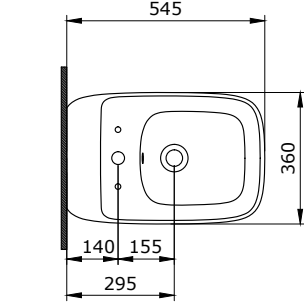

KOD	RENK	FİYAT/TL
1410-001-0120	PARLAK BEYAZ	11.960
1410-002-0120	MAT BEYAZ	15.600
1410-011-0120	MAT KAŞMİR	15.600
1410-020-0120	MAT ANTRASİT	18.200
1410-004-0120	MAT SİYAH	18.200
1410-005-0120	PARLAK SİYAH	18.200