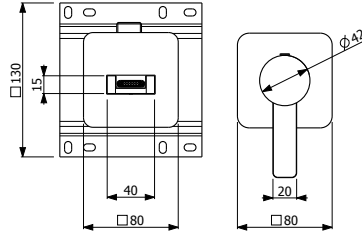

1014-0044 Çift Delikli Ankastre Lavabo Bataryası

KOD	RENK	FİYAT/TL
1014-0044	KROM	13.120

- Çıkış ucu uzunluğu: 133 mm
- 35 mm seramik kartuş
- Sınırlandırılmış su akışı: 5 lt/dk
- İç gövde ürüne dahildir.
- Şelale su akışı