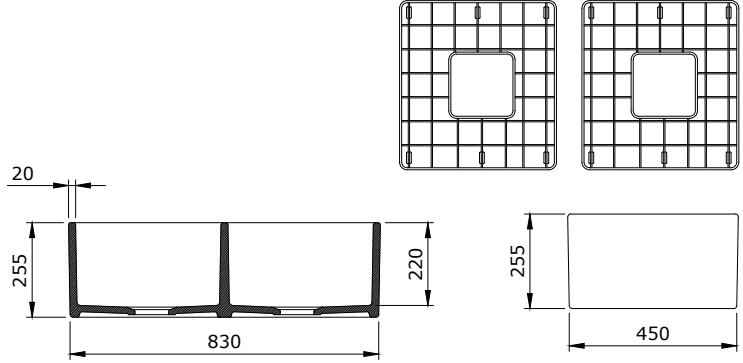

1139 Lavello Mutfak Eviyesi 84 cm

- Armatür deliksiz, su taşma deliksiz
- 2331 0002 Sifon ürün ayrı satılır.
- 2300 0016 Tel ızgara ayrı satılır.
- 42,22 kg
- 10 YIL GARANTİLİ
- Çelik tel ızgara ile birlikte kullanılması tavsiye edilir.

KOD	RENK	FİYAT/TL
1139-001-0120-03	PARLAK BEYAZ	9.055
1139-006-0120-03	MAT GRİ	11.810
1139-011-0120-03	MAT KAŞMİR	11.810
1139-014-0120-03	PARLAK BİSKÜVİ	11.810
1139-020-0120-03	MAT ANTRASİT	13.775
1139-025-0120-03	MAT KAHVE	13.775
1139-004-0120-03	MAT SİYAH	13.775
1139-005-0120-03	PARLAK SİYAH	13.775
2300-0016	P. ÇELİK TEL IZGARA (1 Ad.)	1.030

1138 Lavello Mutfak Eviyesi 76 cm

- Armatür deliksiz, su taşma deliksiz
- 2331 0001 Sifon ürün ayrı satılır.
- 2300 0015 Tel ızgara ayrı satılır.
- 34,04 kg
- 10 YIL GARANTİLİ
- Çelik tel ızgara ile birlikte kullanılması tavsiye edilir.

1138-001-0120-03	PARLAK BEYAZ	7.195
1138-006-0120-03	MAT GRİ	9.395
1138-011-0120-03	MAT KAŞMİR	9.395
1138-014-0120-03	PARLAK BİSKÜVİ	9.395
1138-020-0120-03	MAT ANTRASİT	10.950
1138-025-0120-03	MAT KAHVE	10.950
1138-004-0120-03	MAT SİYAH	10.950
1138-005-0120-03	PARLAK SİYAH	10.950
2300-0015	P. ÇELİK TEL IZGARA	1.920