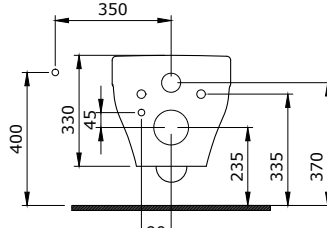

1480 Scala Duvara Tam Dayalı Rimless Klozet

- 1480-xxx-0128 Gizli taharet borusu uygulamalı
- 1480-xxx-0129 Taharet borusuz
- 1465 Rezervuar ile kullanım
- 2,5/4 lt su ile yıkama yapar.
- 36,71 kg
- 10 YIL GARANTİLİ

KOD	RENK	FİYAT/TL
1480-064-0128	PARLAK BEYAZ	4.280
1480-002-0128	MAT BEYAZ	5.590
1480-006-0128	MAT GRİ	5.590
1480-007-0128	MAT YASEMİN	5.590
1480-011-0128	MAT KAŞMİR	5.590
1480-014-0128	PARLAK BİSKÜVİ	5.590
1480-032-0128	MAT SOMON	5.590
1480-033-0128	MAT MİNT YEŞİL	5.590
1480-020-0128	MAT ANTRASİT	6.510
1480-021-0128	P. MANDALİNA SARISI	6.510
1480-025-0128	MAT KAHVE	6.510
1480-027-0128	MAT YEŞİL	6.510
1480-029-0128	MAT BUZ MAVİSİ	6.510
1480-069-0128	MAT BETON	6.510
1480-004-0128	MAT SİYAH	6.510
1480-005-0128	PARLAK SİYAH	6.510
1480-012-0128	PARLAK TURUNCU	7.435
1480-019-0128	PARLAK KIRMIZI	7.435
1480-071-0128	MAT PETROL MAVİSİ	6.510
1480-072-0128	P. BURGONYA BORDOSU	6.510

1465 Scala Rezervuar

- Gizli rezervuar su girişi
- 1480 Klozet ile kullanım
- İç takım dahil değildir.
- 13,2 kg
- 10 YIL GARANTİLİ

A1262

FİYAT (TL)

3/6 Lt İç Takım Doldurma - Siyah

680