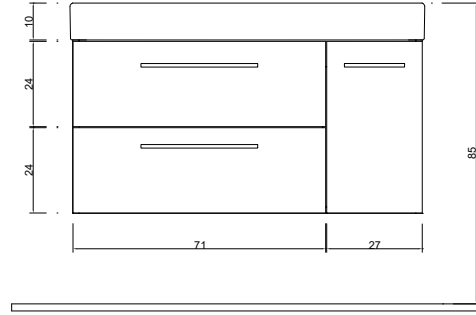

7006 Scala 100 cm

Kapaklı Lavabo Dolabı