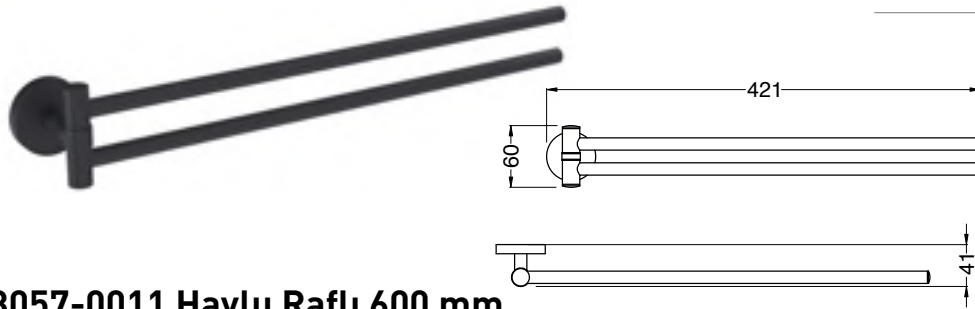

3015-0016 Havluluk İkili 421 mm

3015-0016-AB	MAT SİYAH	1.645
--------------	-----------	-------

3057-0011 Havlu Raflı 600 mm

3057-0011-AB	MAT SİYAH	3.130
--------------	-----------	-------

Tüm fiyatlar tavsiye edilen azami perakende satış fiyatlarıdır. Fiyatlara KDV dahil değildir. Sanıkey Seramik Sağlık Gereçleri San. ve Tic. A.Ş.'nin ürünler ve teknik detaylarında değişiklik yapma hakkı saklıdır. Renkler için mutlaka canlı numune görülmelidir. Ürünler hakkında daha fazla bilgi için www.bocchibagno.com adresini ziyaret ediniz.