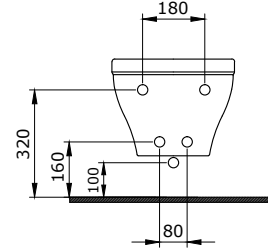

KOD	RENK	FİYAT/TL
1193-064-0120	PARLAK BEYAZ	4.900