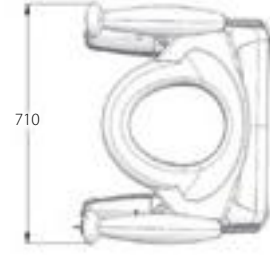

ASA-KLZ-001 Klozet Kaldıracı

KOD

RENK

FİYAT/TL

ASA-KLZ-001

P. BEYAZ

Fiyat Sorunuz

- Elden kumandalı sistemiyle kullanım kolaylığı sağlar.
- Kolay temizlenebilir yüzeye sahiptir.
- Kişinin tuvalet içindeki bağımsızlığını artırır.

CC-DRV-007 Tuvalet Destek Ünitesi

CC-DRV-007

P. BEYAZ

6.550

- Kolay açılıp kapanabilme özelliği taşıma kolaylığı sağlamaktadır.
- Dayanıklı plastik malzemeden üretilmiştir.
- Konforlu kullanım için plastik kollara sahiptir.