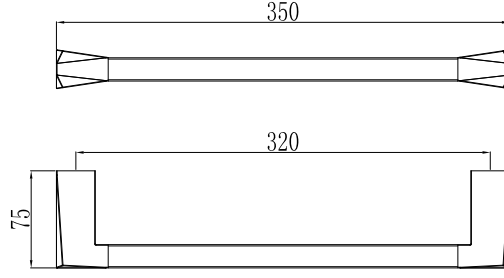

3019-0004 Havluluk Uzun 350 mm

KOD	RENK	FİYAT/TL
3019-0004	KROM	1.895

3019-0006 Havluluk Uzun 500 mm

3019-0006	KROM	2.080