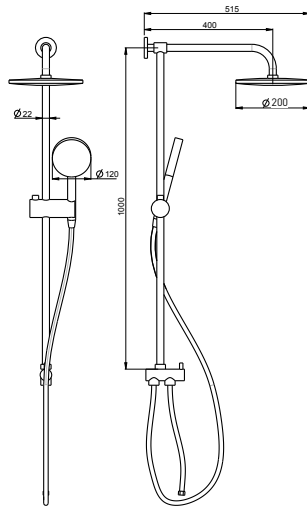

BANYO & DUŞ SİSTEMLERİ Duş Panel ve Duş Kolonları

5930-0002 Rainsense Lusso 200R

Yönlendiricili Duş Kolonu