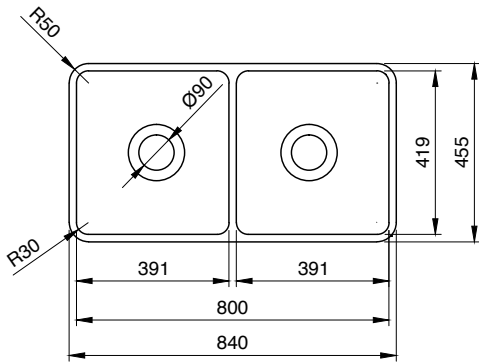

1336 Lavello Dekorlu Mutfak Eviyesi 76 cm

- Armatür deliksiz, su taşma deliksiz
- 2331 0001 Sifon ürün ayrı satılır.
- 2300 0015 Tel ızgara ayrı satılır.
- 36,29 kg
- 10 YIL GARANTİLİ
- Çelik tel ızgara ile birlikte kullanılması tavsiye edilir.

KOD	RENK	FİYAT/TL
1336-001-0120	PARLAK BEYAZ	7.020
1336-006-0120	MAT GRİ	9.160
1336-011-0120	MAT KAŞMİR	9.160
1336-014-0120	PARLAK BİSKÜVİ	9.160
1336-020-0120	MAT ANTRASİT	10.715
1336-025-0120	MAT KAHVE	10.715
1336-004-0120	MAT SİYAH	10.715
1336-005-0120	PARLAK SİYAH	10.715
2300-0015	P. ÇELİK TEL IZGARA	1.920

1094 Lavello Dekorlu Çift Gözlu Mutfak Eviyesi 85 cm

- Armatür deliksiz, su taşma deliksiz
- 2331 0002 Sifon ürün ayrı satılır.
- 2300 0016 Tel ızgara ayrı satılır.
- 40,82 kg
- 10 YIL GARANTİLİ
- Çelik tel ızgara ile birlikte kullanılması tavsiye edilir.

1094-001-0120	PARLAK BEYAZ	9.505
1094-006-0120	MAT GRİ	12.410
1094-011-0120	MAT KAŞMİR	12.410
1094-014-0120	PARLAK BİSKÜVİ	12.410
1094-020-0120	MAT ANTRASİT	14.485
1094-025-0120	MAT KAHVE	14.485
1094-004-0120	MAT SİYAH	14.485
1094-005-0120	PARLAK SİYAH	14.485
2300-0016	P. ÇELİK TEL IZGARA (1Ad.)	1.030