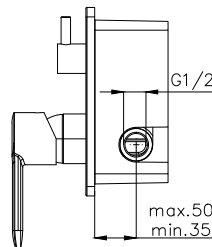

1032-0041 Banyo Bataryası

1032-0041	KROM DIŞ SET	1.265
5405-0041	KROM İÇ SET	2.740

- 35 mm seramik kartuş
- Ürün içeriği: Rozet, kumanda kolu
- İç set ayrı sipariş edilmelidir.