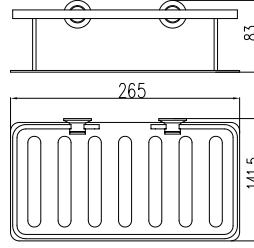

3050-0018 Tel Sabunluk + Malzemelik Düz MD

KOD	RENK	FİYAT/TL
3050-0018	KROM	1.850

3050-0008 Tel Sabunluk + Malzemelik Düz LD

3050-0008	KROM	1.945