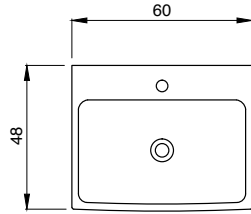

7006 Scala 60 cm Lavabo Dolabı