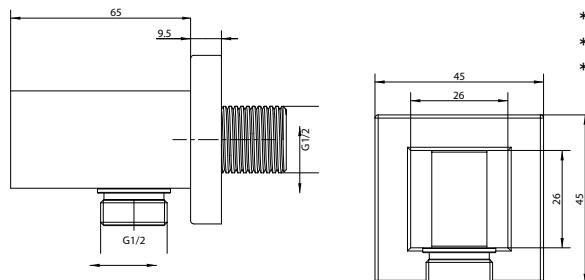

5700-0006	KROM	1.440

5700-0006-AB	MAT SİYAH	1.970

- Sabit el duşu askısı
- Malzeme: Pirinç
- Krom
- Sıva altı hazırlık gerektirir.
- G1/2