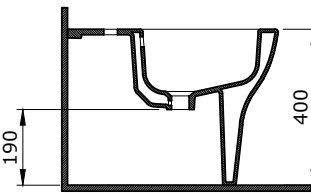

1124 Parma Lavabo 85 cm

KOD RENK FİYAT/TL

1124-001-0126 PARLAK BEYAZ 2.700

- Tek armatür delikli
- Su taşma delikli
- Tezgah üstü ve asma kullanım
- 25,26 kg
- 10 YIL GARANTİLİ

1491 Parma Yerden Tek Klozet Rimless

1491-001-0128 PARLAK BEYAZ 4.880

- 1491-xxx-0128 Gizli taharet borusu girişli
- 1491-xxx-0129 Taharet borusuz
- Gizli montaj
- 2,5/4lt su ile yıkama yapar.
- 32,63 kg
- 10 YIL GARANTİ

1492 Parma Yerden Bide

1492-001-0120 PARLAK BEYAZ 3.545

- Tek armatür delikli
- Su taşma delikli
- 31,08 kg
- 10 YIL GARANTİLİ