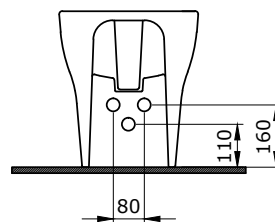

1124 Parma Lavabo 85 cm

KOD RENK FİYAT/TL

1124-001-0126 PARLAK BEYAZ 2.700

- Tek armatür delikli
- Su taşma delikli
- Tezgah üstü ve asma kullanım
- 25,26 kg
- 10 YIL GARANTİLİ

1491 Parma Yerden Tek Klozet Rimless

1491-001-0128 PARLAK BEYAZ 4.880

- 1491-xxx-0128 Gizli taharet borusu girişli
- 1491-xxx-0129 Taharet borusuz
- Gizli montaj
- 2,5/4lt su ile yıkama yapar.
- 32,63 kg
- 10 YIL GARANTİ

1492 Parma Yerden Bide

1492-001-0120 PARLAK BEYAZ 3.545

- Tek armatür delikli
- Su taşma delikli
- 31,08 kg
- 10 YIL GARANTİLİ