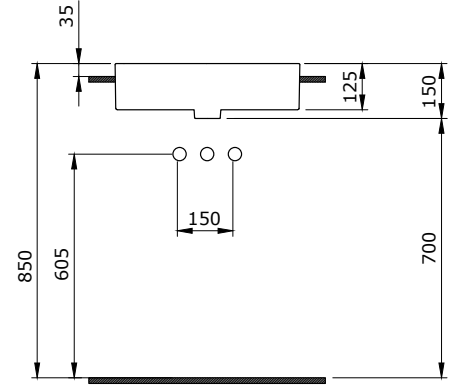

PARLAK BEYAZ

2.980

- * Su taşma delikli
- * 13,26 kg
- * 10 YIL GARANTİLİ

1527 Milano Sol Yarım Tezgah Lavabo 50x30 cm

1527-001-0198

PARLAK BEYAZ

2.980

- * Soldan armatür delikli
- * Su taşma delikli
- * 8,1 kg
- * 10 YIL GARANTİLİ