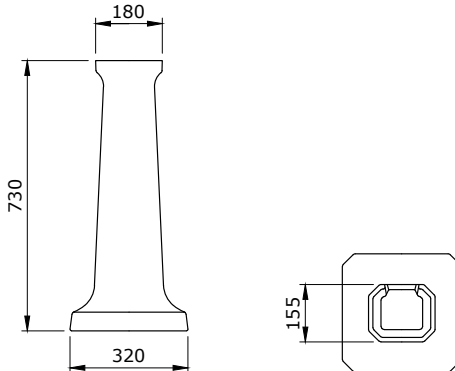

1041 Verona Lavabo 61 cm

- 1041-xxx-0126 Tek armatür delikli
- 1041-xxx-0127 Üç armatür delikli
- Tezgah üstü kullanıma uygundur.
- 1042 kolon ayak ile uyumlu
- 18,44 kg
- 10 YIL GARANTİLİ

KOD	RENK	FİYAT/TL
1041-061-0126	PARLAK BEYAZ	4.610
1041-002-0126	MAT BEYAZ	6.000
1041-014-0126	PARLAK BİSKÜVİ	6.000
1041-004-0126	MAT SİYAH	7.015
1041-005-0126	PARLAK SİYAH	7.015

1040 Verona Lavabo 71 cm

- 1040-xxx-0126 Tek armatür delikli
- 1040-xxx-0127 Üç armatür delikli
- Tezgah üstü kullanıma uygundur.
- 1042 kolon ayak ile uyumlu
- 23,71 kg
- 10 YIL GARANTİLİ

1040-061-0126	PARLAK BEYAZ	5.075
1040-002-0126	MAT BEYAZ	6.625
1040-014-0126	PARLAK BİSKÜVİ	6.625
1040-004-0126	MAT SİYAH	7.730
1040-005-0126	PARLAK SİYAH	7.730

1042 Verona Seramik Kolon Ayak

- 1040 ve 1041 lavabolar ile birlikte kullanılır.
- 14,38 kg
- 10 YIL GARANTİLİ

1042-061-0320	PARLAK BEYAZ	2.060
1042-002-0320	MAT BEYAZ	2.690
1042-014-0320	PARLAK BİSKÜVİ	2.700
1042-004-0320	MAT SİYAH	3.125
1042-005-0320	PARLAK SİYAH	3.125