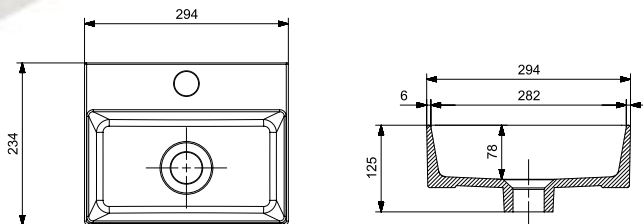

1470-061-0126	PARLAK BEYAZ	1.460
1470-002-0126	MAT BEYAZ	2.190
1470-006-0126	MAT GRİ	2.190
1470-007-0126	MAT YASEMİN	2.190
1470-011-0126	MAT KAŞMİR	2.190
1470-014-0126	PARLAK BİSKÜVİ	2.190
1470-032-0126	MAT SOMON	2.190
1470-033-0126	MAT MİNT YEŞİL	2.190
1470-020-0126	MAT ANTRASİT	2.550
1470-021-0126	P. MANDALİNA SARISI	2.550
1470-025-0126	MAT KAHVE	2.550
1470-027-0126	MAT YEŞİL	2.550
1470-029-0126	MAT BUZ MAVİSİ	2.550
1470-069-0126	MAT BETON	2.550
1470-004-0126	MAT SİYAH	2.550
1470-005-0126	PARLAK SİYAH	2.550
1470-012-0126	PARLAK TURUNCU	2.910
1470-019-0126	PARLAK KIRMIZI	2.910
1470-070-0126	MAT BRONZ	2.910
1470-071-0126	MAT PETROL MAVİSİ	2.550
1470-072-0126	P. BURGONYA BORDOSU	2.550