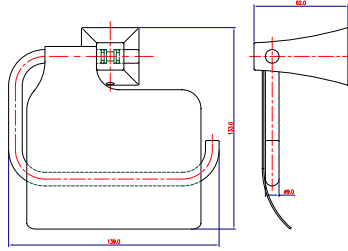

3017-0007 Tuvalet Kağıtlık

3017-0007	KROM	655