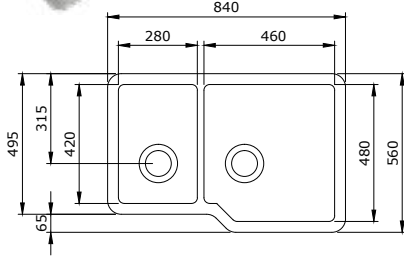

SOTTO

SERAMİK SAĞLIK
GEREÇLERİ

1506 Sotto Mutfak Eviyesi 84 cm

- * Armatür deliksiz, su taşma deliksiz
- * 2331 0002 Sifon ürün ayrı satılır.
- * 2300 0042 Tel ızgara ayrı satılır.
- * 34,39 kg
- * 10 YIL GARANTİLİ
- * Çelik tel ızgara ile birlikte kullanılması tavsiye edilir.