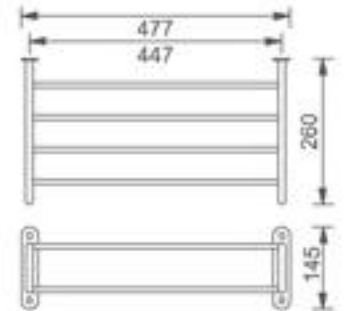

3057-0002 Havlu Rafı 630 mm

3057-0003 Havlu Rafı 477 mm

3057-0002	KROM	2.700
3057-0003	KROM	2.335