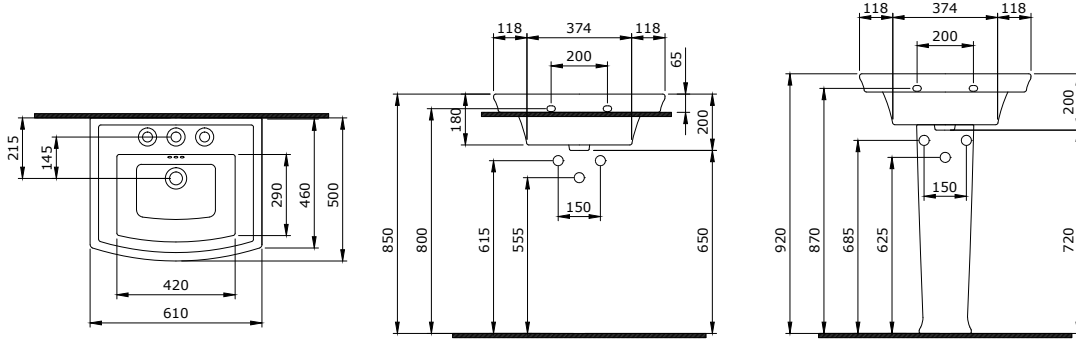

1127 Lavita Lavabo 60 cm

- * 1127-xxx-0126 Tek armatür delikli
- * 1127-xxx-0127 Üç armatür delikli
- * 1128 kolon ayak ile birlikte kullanılır.
- * Su taşma delikli
- * 17,49 kg
- * 10 YIL GARANTİLİ

KOD	RENK	FİYAT/TL
1127-061-0126	PARLAK BEYAZ	4.610
1127-002-0126	MAT BEYAZ	6.000
1127-014-0126	PARLAK BİSKÜVİ	6.000
1127-004-0126	MAT SİYAH	7.015
1127-005-0126	PARLAK SİYAH	7.015