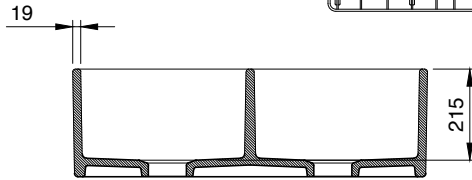

1336 Lavello Dekorlu Mutfak Eviyesi 76 cm

- Armatür deliksiz, su taşma deliksiz
- 2331 0001 Sifon ürün ayrı satılır.
- 2300 0015 Tel ızgara ayrı satılır.
- 36,29 kg
- 10 YIL GARANTİLİ
- Çelik tel ızgara ile birlikte kullanılması tavsiye edilir.

KOD	RENK	FİYAT/TL
1336-001-0120	PARLAK BEYAZ	7.020
1336-006-0120	MAT GRİ	9.160
1336-011-0120	MAT KAŞMİR	9.160
1336-014-0120	PARLAK BİSKÜVİ	9.160
1336-020-0120	MAT ANTRASİT	10.715
1336-025-0120	MAT KAHVE	10.715
1336-004-0120	MAT SİYAH	10.715
1336-005-0120	PARLAK SİYAH	10.715
2300-0015	P. ÇELİK TEL IZGARA	1.920

1094 Lavello Dekorlu Çift Gözlu Mutfak Eviyesi 85 cm

- Armatür deliksiz, su taşma deliksiz
- 2331 0002 Sifon ürün ayrı satılır.
- 2300 0016 Tel ızgara ayrı satılır.
- 40,82 kg
- 10 YIL GARANTİLİ
- Çelik tel ızgara ile birlikte kullanılması tavsiye edilir.

1094-001-0120	PARLAK BEYAZ	9.505
1094-006-0120	MAT GRİ	12.410
1094-011-0120	MAT KAŞMİR	12.410
1094-014-0120	PARLAK BİSKÜVİ	12.410
1094-020-0120	MAT ANTRASİT	14.485
1094-025-0120	MAT KAHVE	14.485
1094-004-0120	MAT SİYAH	14.485
1094-005-0120	PARLAK SİYAH	14.485
2300-0016	P. ÇELİK TEL IZGARA (1Ad.)	1.030