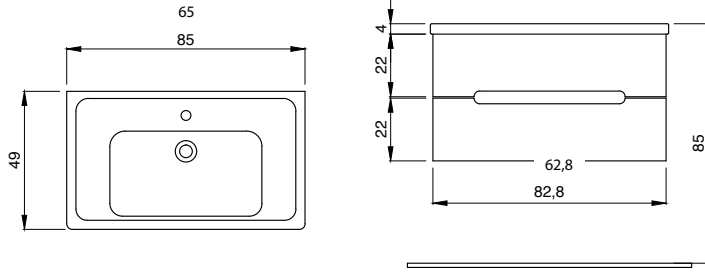

KOD	TANIM	RENK	FİYAT/TL
7002-1032-1007	65 cm Lavabo Dolabı	Teak	12.540
7002-0234-1007	65 cm Lavabo Dolabı	Mat Ridge Beyaz	12.540
7002-2037-1007	65 cm Lavabo Dolabı	Parlak Antrasit	12.540
1007-001-0126	PARLAK BEYAZ LAVABO		1.550

- DANELON MERONI Design Studio Tasarımı
- 65 cm Etajerli lavabo uyumlu, çift çekmeceli modül
- Kendinden kanal kulp
- 0,5 mm Termoform kaplama
- Asma dolap (Montaj Seti Dahil)
- E1 Sınıfı, sağlıklı mdf lam malzeme
- 7002-xxx-1007 Ürün kodunun son dört rakamı uyumlu lavabo kodunu gösterir.
- Lavabo ayrıca sipariş edilmelidir. Fiyata dahil değildir.
- Su ve neme dayanıklı malzeme
- 3 YIL GARANTİ

* AYNA SEÇİMİ İÇİN BAKINIZ: 196 NO'LU SAYFALAR.