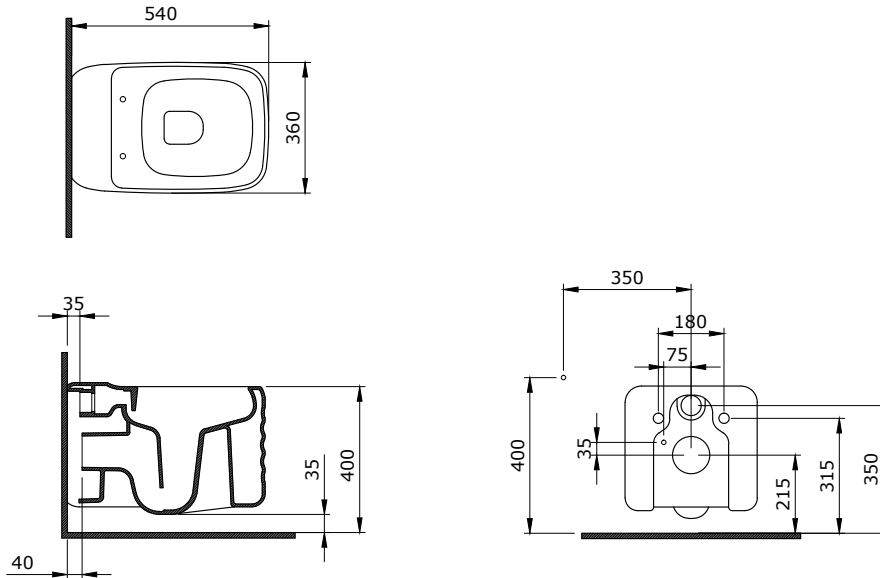

- 1409-XXX-0128 Gizli taharet girişi
- 1409-XXX-0129 Taharet borusuz
- 34,41 kg
- 10 YIL GARANTİLİ

1409-001-0128	PARLAK BEYAZ	12.680
1409-002-0128	MAT BEYAZ	16.540
1409-011-0128	MAT KAŞMİR	16.540
1409-020-0128	MAT ANTRASİT	19.295
1409-004-0128	MAT SİYAH	19.295
1409-005-0128	PARLAK SİYAH	19.295