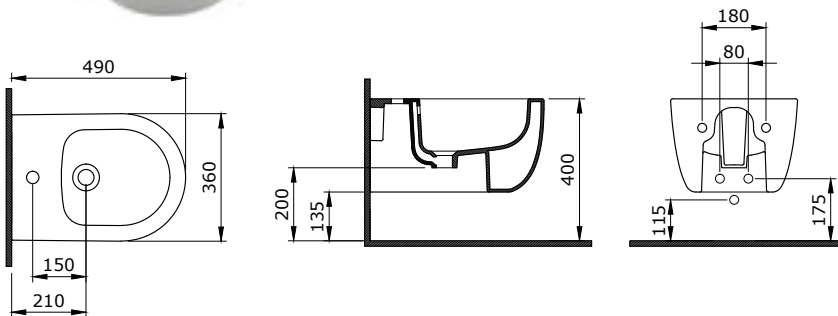

KOD	RENK	FİYAT/TL
1487-001-0120	PARLAK BEYAZ	2.980
1487-002-0120	MAT BEYAZ	3.660
1487-006-0120	MAT GRİ	3.660
1487-007-0120	MAT YAŞEMİN	3.660
1487-011-0120	MAT KAŞMİR	3.660
1487-014-0120	PARLAK BİSKÜVİ	3.660
1487-032-0120	MAT SOMON	3.660
1487-033-0120	MAT MİNT YEŞİL	3.660
1487-020-0120	MAT ANTRASİT	4.170
1487-021-0120	P. MANDALİNA SARISI	4.170
1487-025-0120	MAT KAHVE	4.170
1487-027-0120	MAT YEŞİL	4.170
1487-029-0120	MAT BUZ MAVİSİ	4.170
1487-069-0120	MAT BETON	4.170
1487-004-0120	MAT SİYAH	4.170
1487-005-0120	PARLAK SİYAH	4.170
1487-012-0120	PARLAK TURUNCU	4.750
1487-019-0120	PARLAK KIRMIZI	4.750
1487-071-0120	MAT PETROL MAVİSİ	4.170
1487-072-0120	P. BURGONYA BORDOSU	4.170