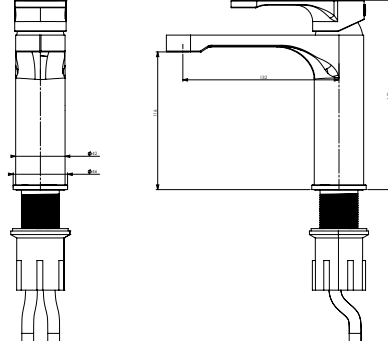

1029-1001 Tek Kumandalı Lavabo Bataryası

KOD RENK FİYAT/TL

1029-1001 KROM 2.710

- Seramik kartuş
- NEOPERL perlatör
- Ses sınıfı: I
- Bağlantı ölçüsü: G3/8
- Sifon kumandasız
- Çıkış ucu uzunluğu: 132 mm
- Çıkış ucu yüksekliği: 116 mm