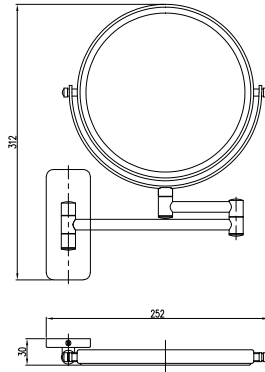

3056-0013 Ayna Çift Yönlü Çift Kollu 3x

3056-0013	KROM	1.555