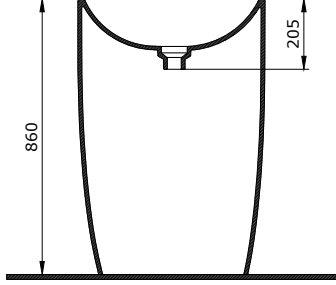

KOD	RENK	FİYAT/TL
1075-001-0125	PARLAK BEYAZ	21.715
1075-002-0125	MAT BEYAZ	28.330
1075-006-0125	MAT GRİ	28.330
1075-007-0125	MAT YASEMİN	28.330
1075-011-0125	MAT KAŞMİR	28.330
1075-014-0125	PARLAK BİSKÜVİ	28.330
1075-032-0125	MAT SOMON	28.330
1075-033-0125	MAT MİNT YEŞİL	28.330
1075-020-0125	MAT ANTRASİT	33.050
1075-021-0125	P. MANDALİNA SARISI	33.050
1075-025-0125	MAT KAHVE	33.050
1075-027-0125	MAT YEŞİL	33.050
1075-029-0125	MAT BUZ MAVİSİ	33.050
1075-069-0125	MAT BETON	33.050
1075-004-0125	MAT SİYAH	33.050
1075-005-0125	PARLAK SİYAH	33.050
1075-070-0125	MAT BRONZ	37.765
1075-012-0125	PARLAK TURUNCU	37.765
1075-019-0125	PARLAK KIRMIZI	37.765
1075-071-0125	MAT PETROL MAVİSİ	33.050
1075-072-0125	P. BURGONYA BORDOSU	33.050