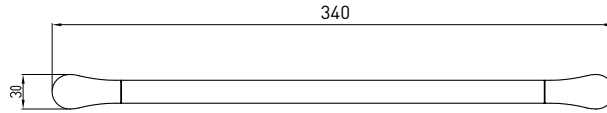

3013-0006 Havluluk Uzun 340 mm

3013-0006	KROM	1.175