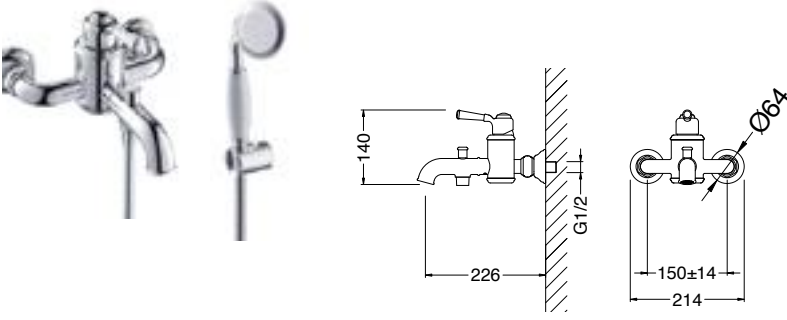

1004-0030 Banyo Bataryası ve El Duşu Seti

KOD	RENK	FİYAT/TL
1004-0030	KROM	14.400
1004-0030-BN	SATEN NİKEL	17.245
1004-0030-AB	ANTİK SİYAH	17.245

- Yönlendiricili banyo bataryası
- Isı limitleyicili 35 mm seramik kartuş
- HONEYCOMB® kireç kırıcı özellikli NEOPERL perlatör
- CACHE® NEOPERL gizli perlatör
- Tek fonksiyonlu, beyaz seramik saplı, pirinç el duşu
- Su tasarruflu akış sınırlayıcı valf (El duşunda)
- Akış miktarı: Maks. 9 lt/dk
- Ürün içeriği: Banyo bataryası, seramik saplı el duşu, el duşu askısı, duş hortumu (1.50m)