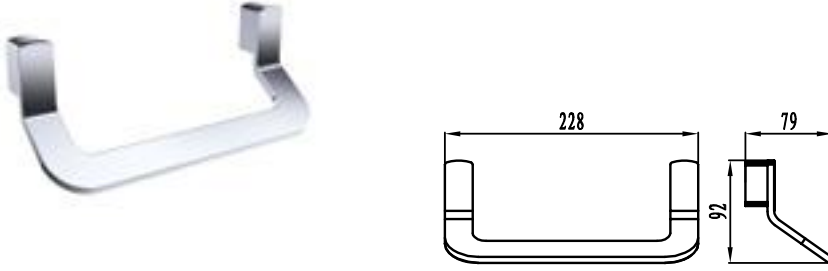

3011-0004 Havluluk Uzun+Yuvarlak 228 mm

3011-0004	KROM	1.370