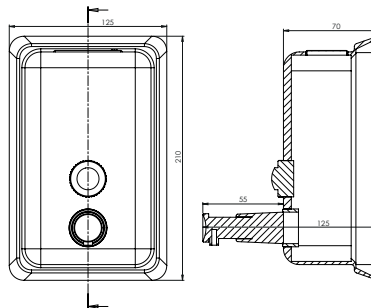

- Paslanmaz Çelik