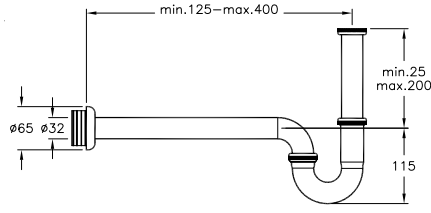

TAMAMLAYICI ÜRÜNLER Sifonlar

6180-0001 Lavabo Sifonu – U Tipi, Pirinç

KOD	RENK	FİYAT/TL
6180-0001	KROM	595
6180-0001-EG	ALTIN	1.590

- G 1 1/4" girişlidir.
- Malzeme: Pirinç
- Lavabo süzgeci ayrı sipariş edilmelidir.