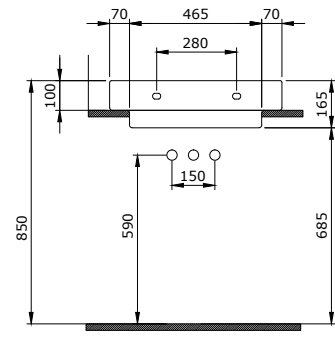

1077-001-0126	PARLAK BEYAZ	2.870