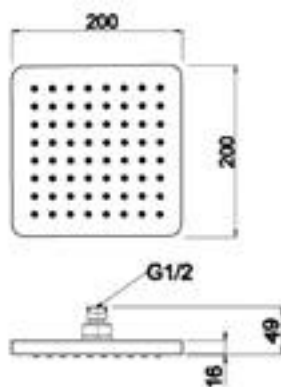

5860-0001	KROM	1.660

- ABS gövde
- 200x200 mm
- Tek fonksiyonlu
- Kireç kırıcı özellikli
- Sprey disk yüzeyi: Krom
- Montaj şekli: Duvar veya tavan