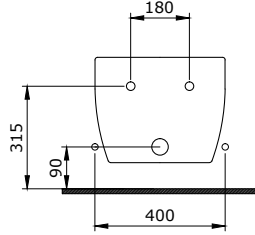

KOD	RENK	FİYAT/TL
1117-001-0120	PARLAK BEYAZ	4.610
1117-002-0120	MAT BEYAZ	6.000
1117-006-0120	MAT GRİ	6.000
1117-007-0120	MAT YASEMİN	6.000
1117-011-0120	MAT KAŞMİR	6.000
1117-014-0120	PARLAK BİSKÜVİ	6.000
1117-032-0120	MAT SOMON	6.000
1117-033-0120	MAT MİNT YEŞİL	6.000
1117-020-0120	MAT ANTRASİT	7.015
1117-021-0120	P. MANDALINA SARISI	7.015
1117-025-0120	MAT KAHVE	7.015
1117-027-0120	MAT YEŞİL	7.015
1117-029-0120	MAT BUZ MAVİSİ	7.015
1117-069-0120	MAT BETON	7.015
1117-004-0120	MAT SİYAH	7.015
1117-005-0120	PARLAK SİYAH	7.015
1117-012-0120	PARLAK TURUNCU	8.010
1117-019-0120	PARLAK KIRMIZI	8.010
1117-071-0120	MAT PETROL MAVİSİ	7.015
1117-072-0120	P. BURGONYA BORDOSU	7.015