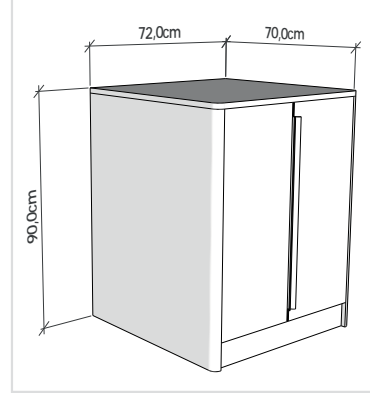

SMYLE
Çamaşır kurutma altı