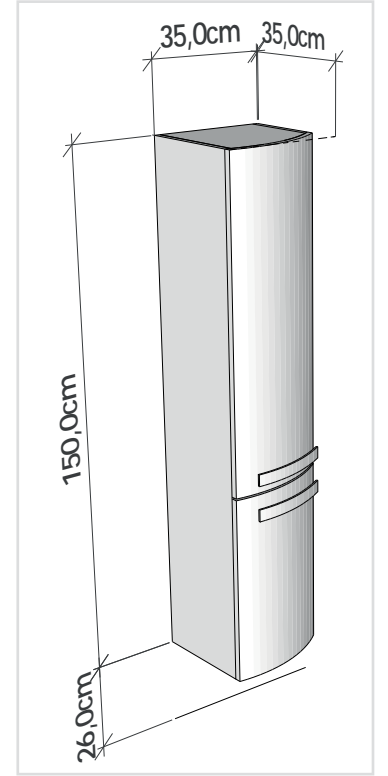

ELEN

Boy dolabı
Tall cabinet