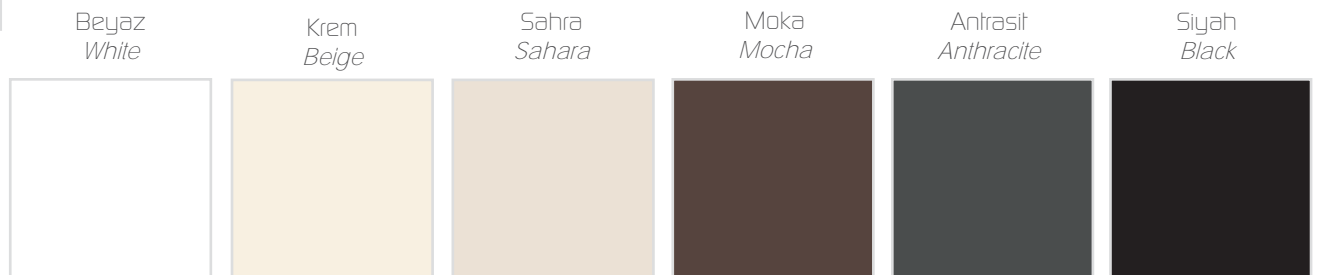

**SOFT**

Boy dolabı  
*Tall cabinet*

**SOFT**  
Su tesisatı ölçüsü  
Water installation dimension

Renk Seçenekleri / Color Options

**Mat Lake Renkler** (Yarım tezgah üstü lavabo ve mobilya için aynı mat renkler tercih edilebilir.)

**Matt Lacquer Colors** (Same colors can be selected for semi over countertop washbasin and furniture.)

**Parlak Lake Renkler**  
**Glossy Lacquer Colors**

Nanopol Tezgah Seçenekleri / Nanopol Countertop Options