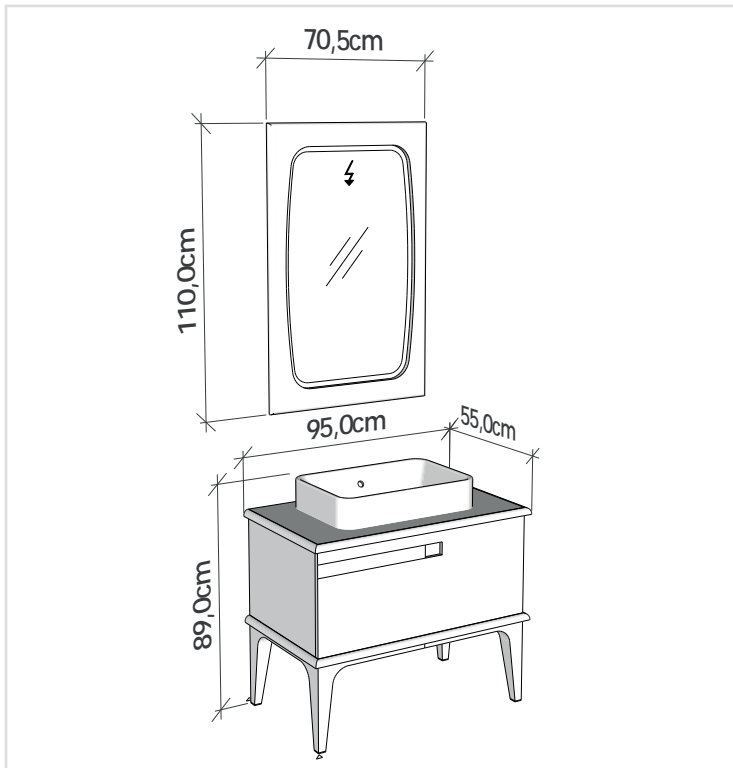

ALLEGRO 100 cm