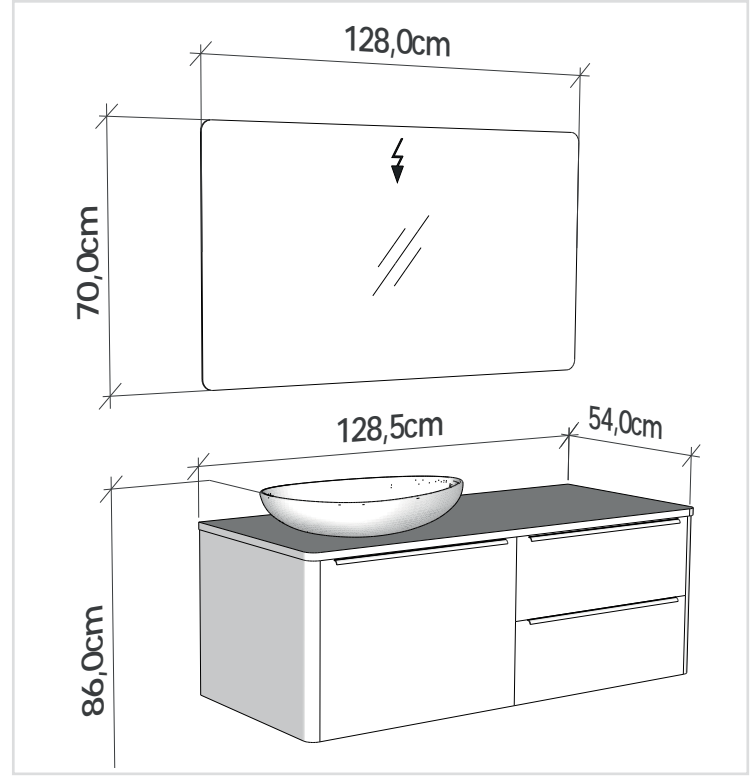

SMYLE 128 cm

Üç çekmeceli alt modül. Tezgah üstü çanak lavabolu.Led aydınlatmalı ayna.
*Three drawer lower cabinet.Bowl sink over countertop washbasin.
Mirror with led illumination.*