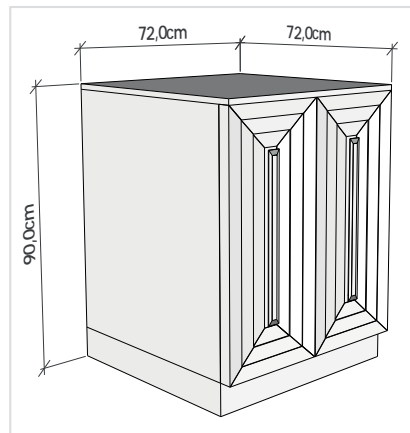

SCALINO
Çamaşır kurutma altı