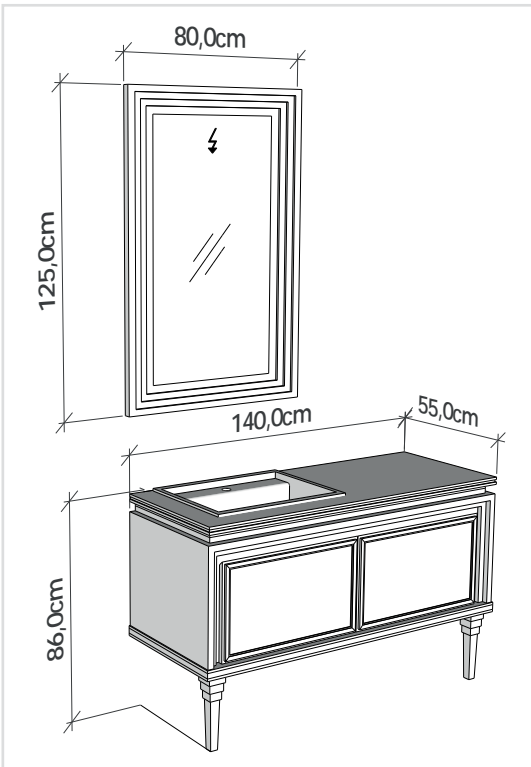

MAJESTIC 140 cm

Led aydınlatmalı ayna.Grapol tezgah üstü nanopol lavabo.
Mirror with led illumination.
Nanopol overcounter washbasin on grapol counter.