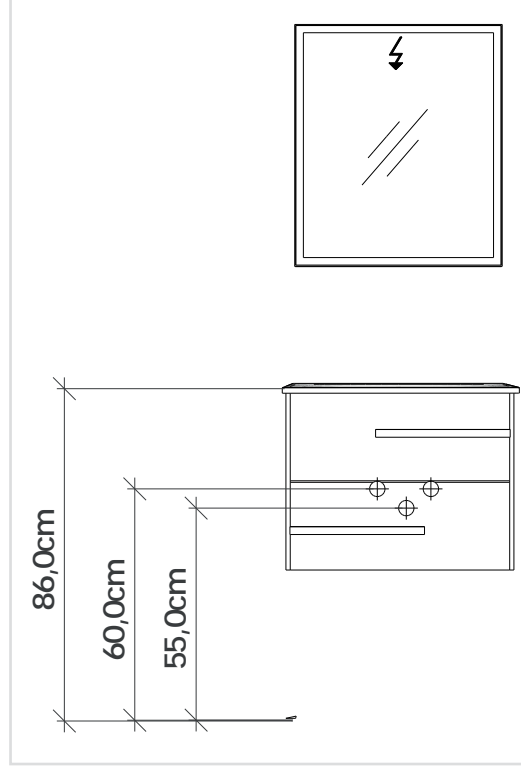

**NEWLINE 80 cm**  
Led aydınlatmalı ayna.  
*Mirror with led illumination.*

**NEWLINE 60 cm**  
Led aydınlatmalı ayna.  
*Mirror with led illumination.*

**NEWLINE**  
Boy dolabı  
*Tall cabinet*

**NEWLINE 60 cm**  
Su tesisatı ölçüsü  
Water installation dimension