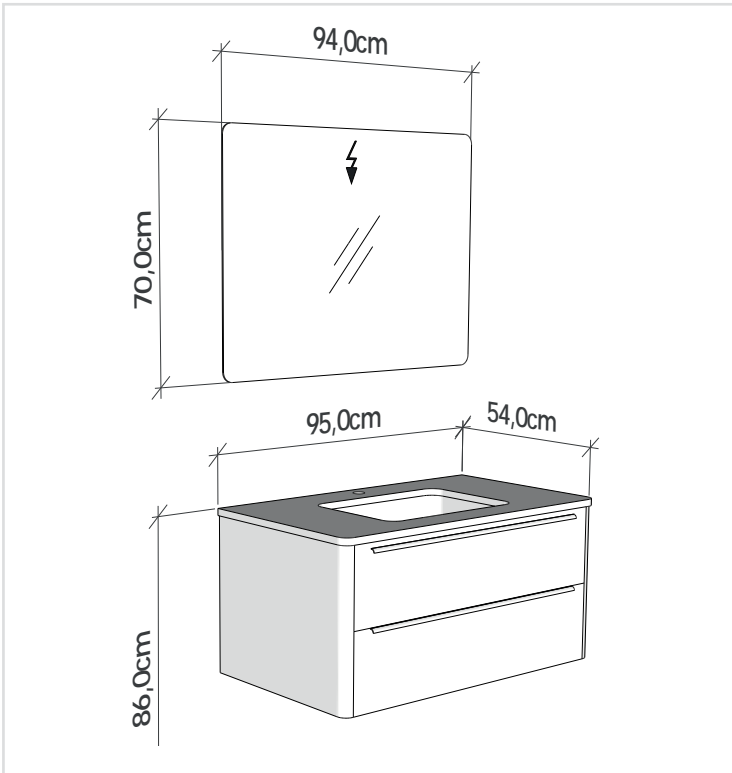

SMYLE 95 cm

İki çekmeceli alt modül, tezgah altı seramik lavabo. Led aydınlatmalı ayna.
*Two drawer lower cabinet, under countertop washbasin.
Mirror with led illumination.*