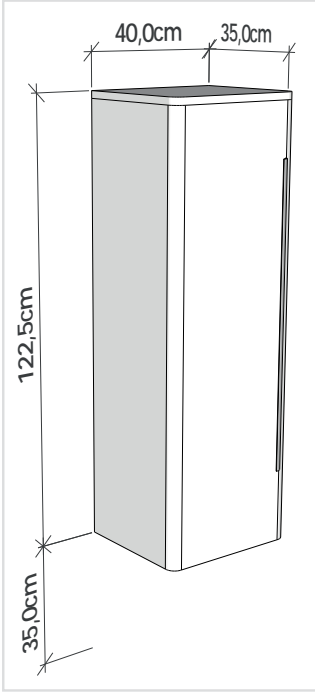

SMYLE
Boy dolabı
Tall cabinet