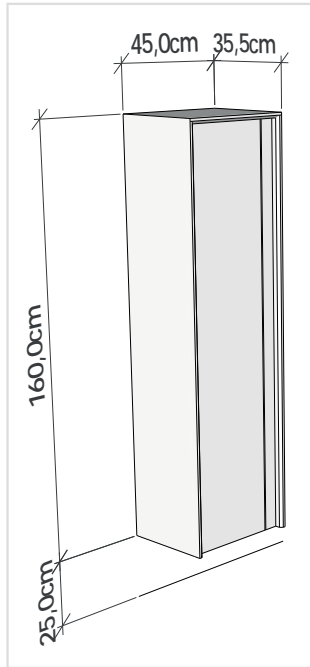

# Fontana 100

Fontana 80

**FONTANA 120 cm**

Led aydınlatmalı ayna dolabı.  
*Mirror cabinet with led illumination.*

**FONTANA 100 cm**

Led aydınlatmalı ayna.  
*Mirror with led illumination.*

**FONTANA**

Boy dolabı  
*Tall cabinet*