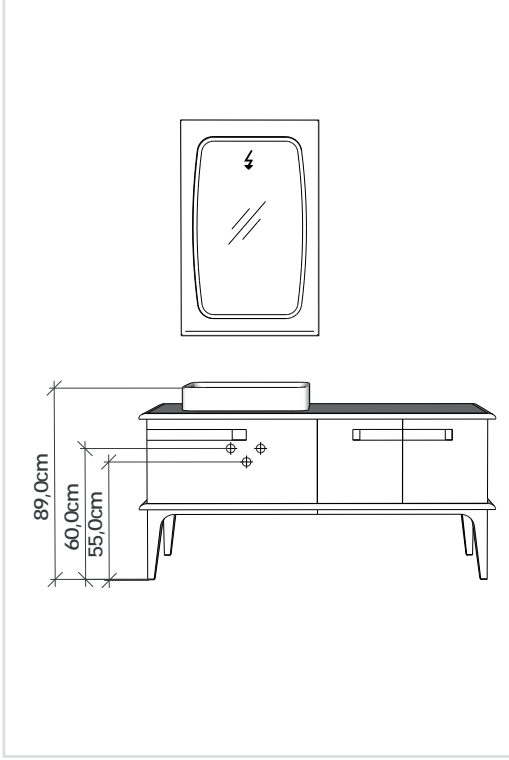

ALLEGRO 165

Su tesisatı ölçüsü
Water installation dimension