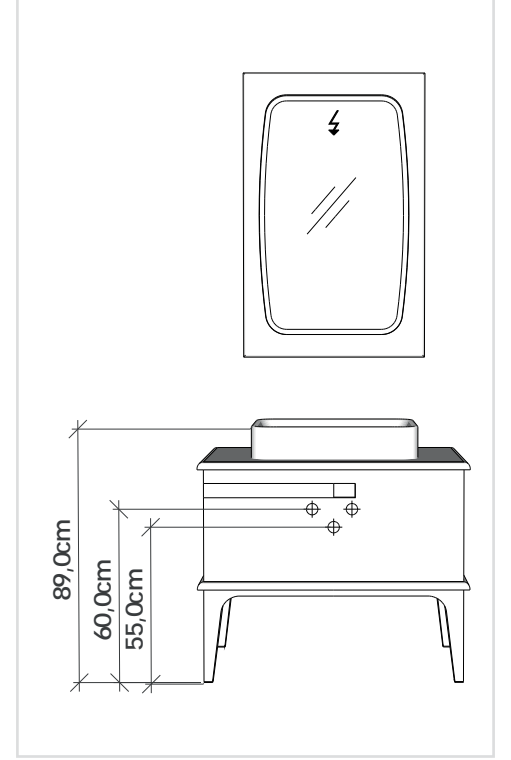

**ALLEGRO 165**

Su tesisatı ölçüsü  
Water installation dimension

**ALLEGRO 120**

Su tesisatı ölçüsü  
Water installation dimension

**ALLEGRO 100**

Su tesisatı ölçüsü  
Water installation dimension

Renk Seçenekleri / Color Options