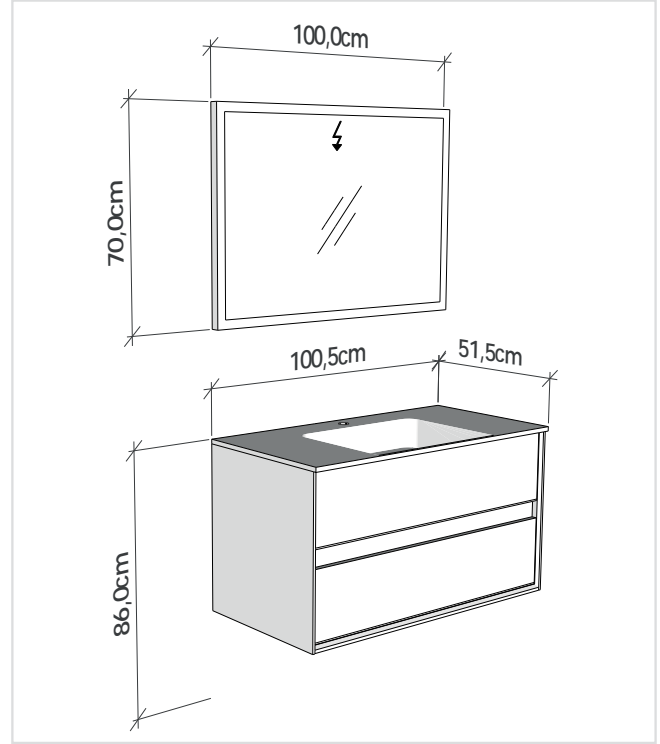

# Fontana 100

Fontana 80

**FONTANA 120 cm**

Led aydınlatmalı ayna dolabı.  
*Mirror cabinet with led illumination.*

**FONTANA 100 cm**

Led aydınlatmalı ayna.  
*Mirror with led illumination.*

**FONTANA**

Boy dolabı  
*Tall cabinet*