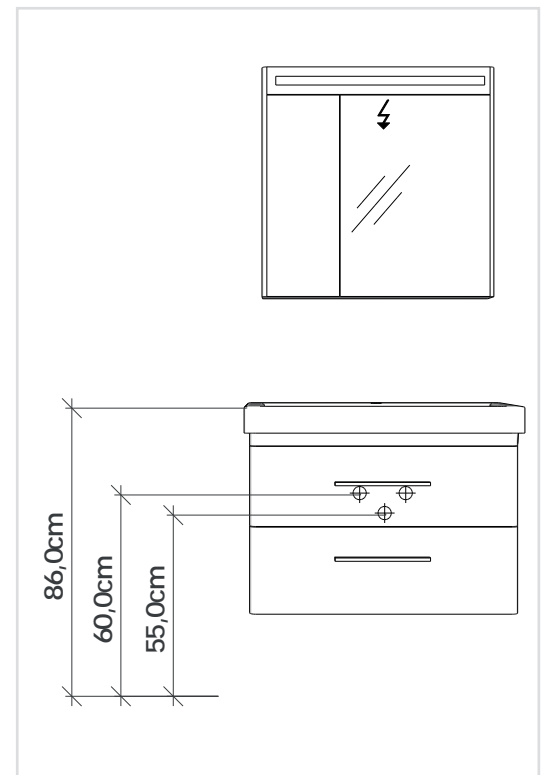

CAPRI 200
Su tesisatı ölçüsü
Water installation dimension