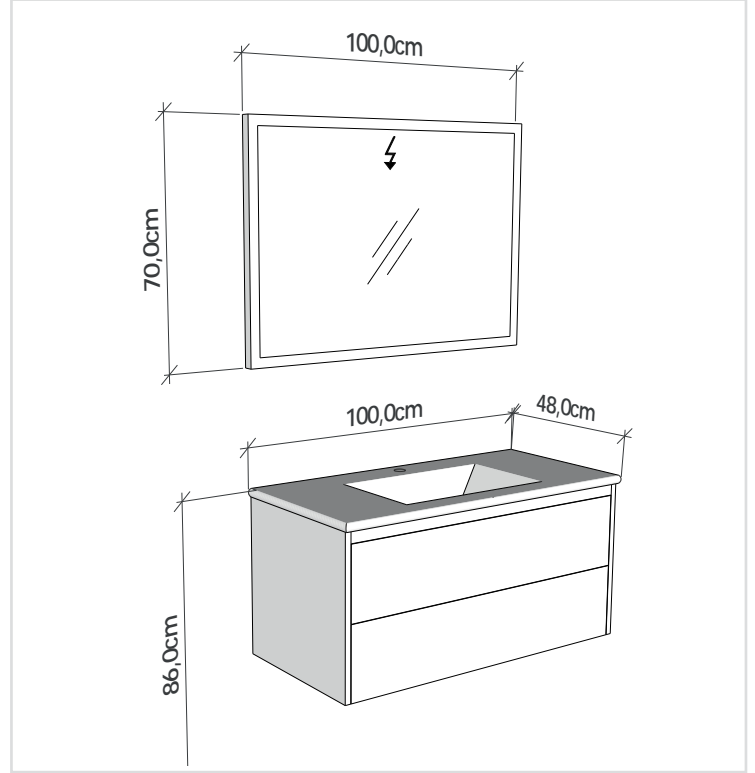

# Carine 60

**CARINE 120 cm**

Aydınlatmasız ayna. Seramik lavabo.  
*Mirror without illumination. Ceramic washbasin.*

**CARINE 100 cm**

Led Aydınlatmalı ayna. Grapol lavabo.  
*Mirror with led illumination. Grapol washbasin.*