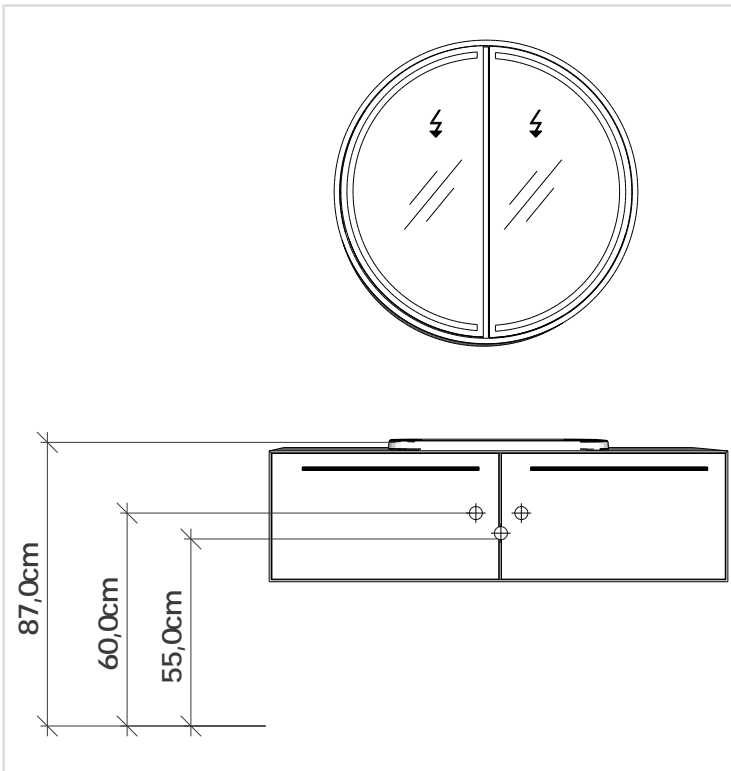

**LİTA**

Su tesisatı ölçüsü  
*Water installation dimension*

Teknik Çizimler / *Technical Drawings*

**LİTA**

Su tesisatı ölçüsü  
*Water installation dimension*

Renk Seçenekleri / *Color Options*

**Kompakt Laminat Renkler**  
**Glossy Lacquer Colors**