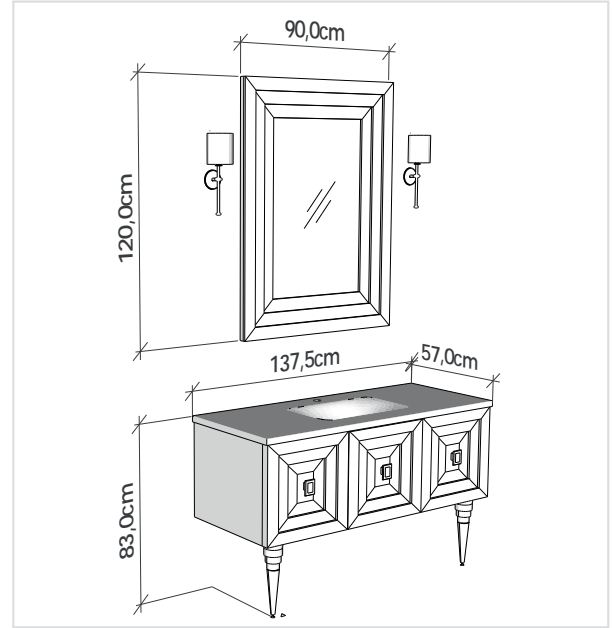

## Scalino Çmd

**SCALINO 182 cm**  
Aydınlatmasız ayna.  
*Mirror without illumination.*

**SCALINO 138 cm**  
Aplik aydınlatmalı ayna.  
*Mirror with applique illumination.*

**SCALINO 92 cm**

**SCALINO**  
Boy dolabı - *Tall cabinet*