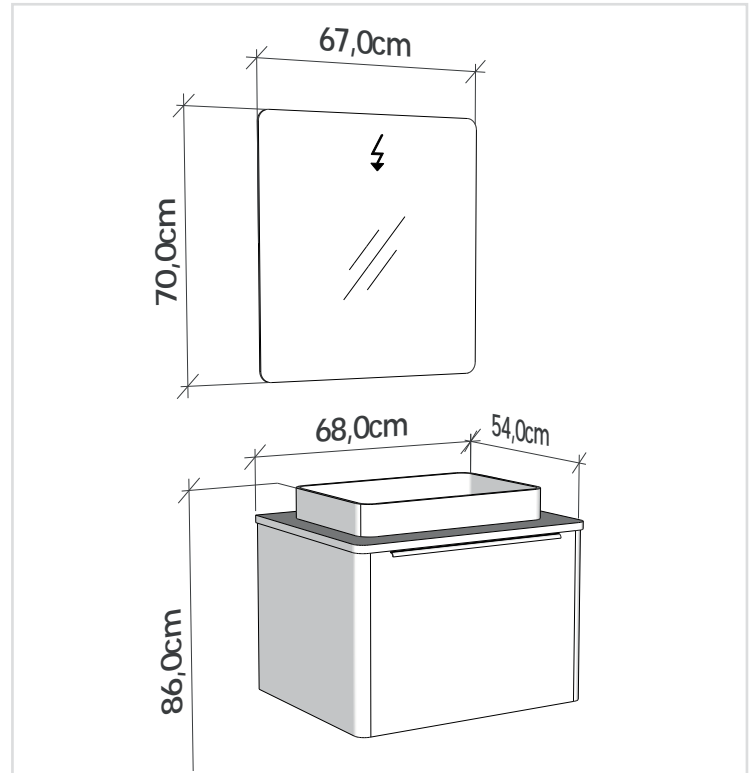

SMYLE 68 cm

Tek çekmeceli alt modül.Dikdörtgen tezgah üstü seramik lavabo.
Led aydınlatmalı ayna.
*One drawer,lower cabinet. Rectangular over countertop washbasin,
mirror with led illumination.*