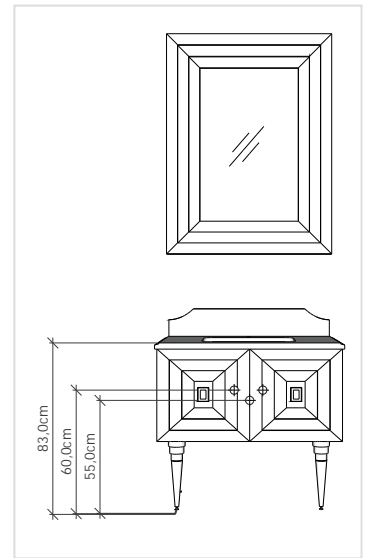

SCALINO
Su tesisatı ölçüsü
Water installation dimension