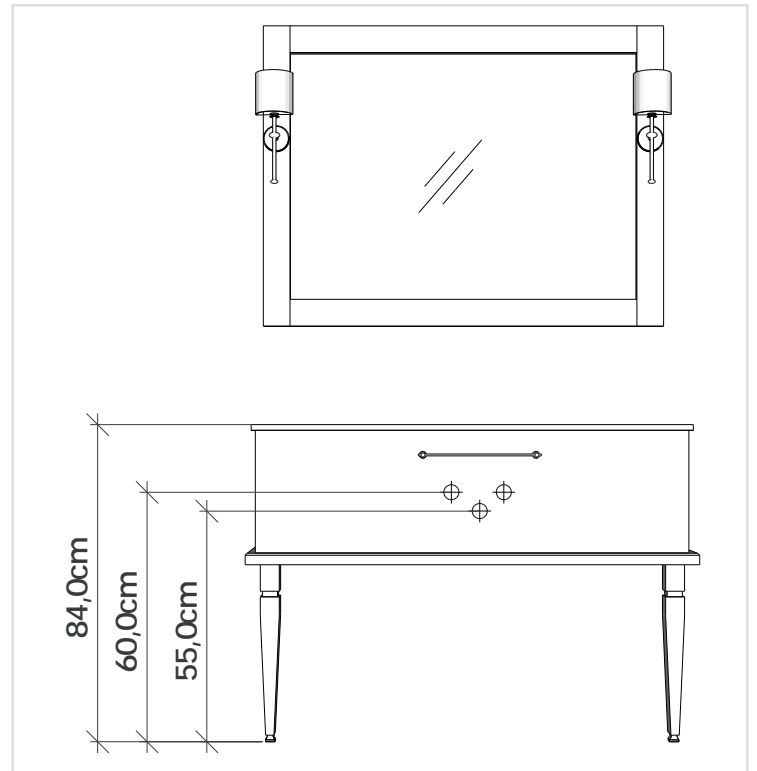

TRACE
Su tesisatı ölçüsü
Water installation dimension