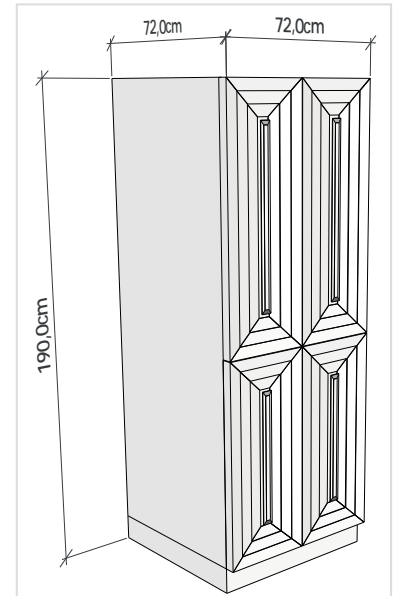

SCALINO
Çamaşır kurutma