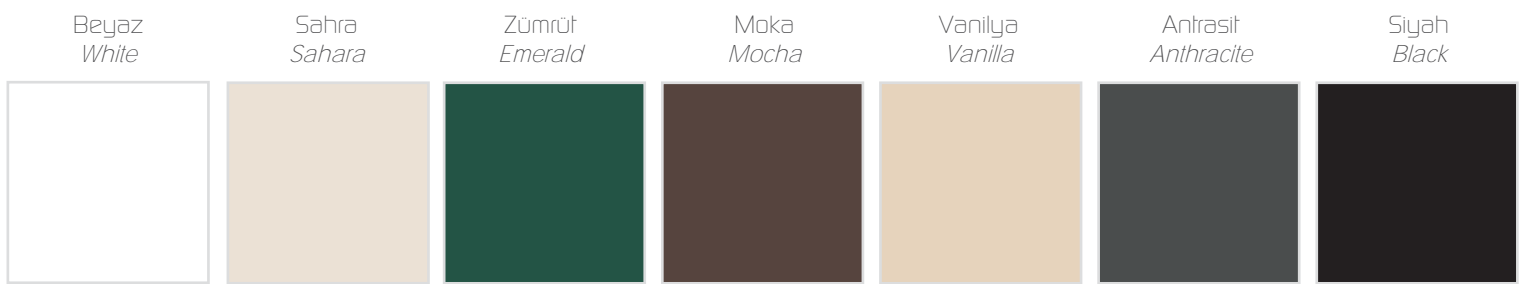

Renk Seçenekleri / Color Options

Mat Lake Renkler (Yarım tezgah üstü lavabo ve mobilya için aynı mat renkler tercih edilebilir.)

Matt Lacquer Colors (Same colors can be selected for semi over countertop washbasin and furniture.)