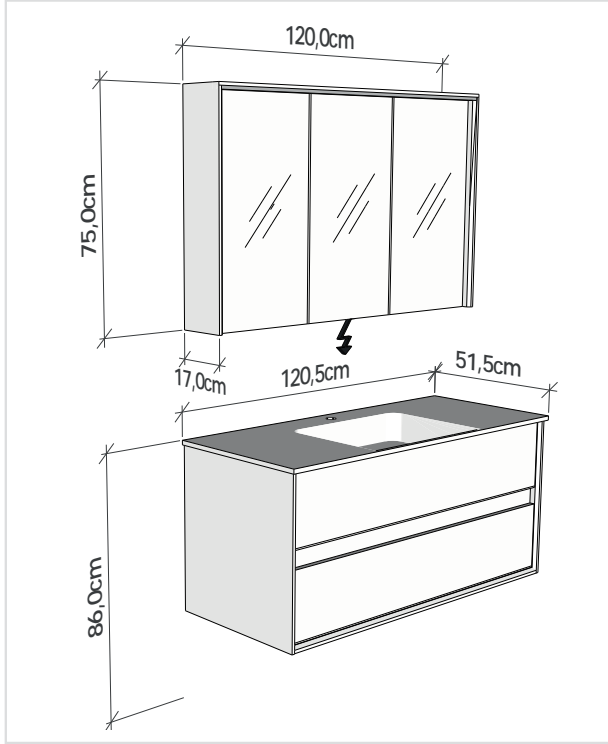

# Fontana 100

Fontana 80

**FONTANA 120 cm**

Led aydınlatmalı ayna dolabı.  
*Mirror cabinet with led illumination.*

**FONTANA 100 cm**

Led aydınlatmalı ayna.  
*Mirror with led illumination.*

**FONTANA**

Boy dolabı  
*Tall cabinet*