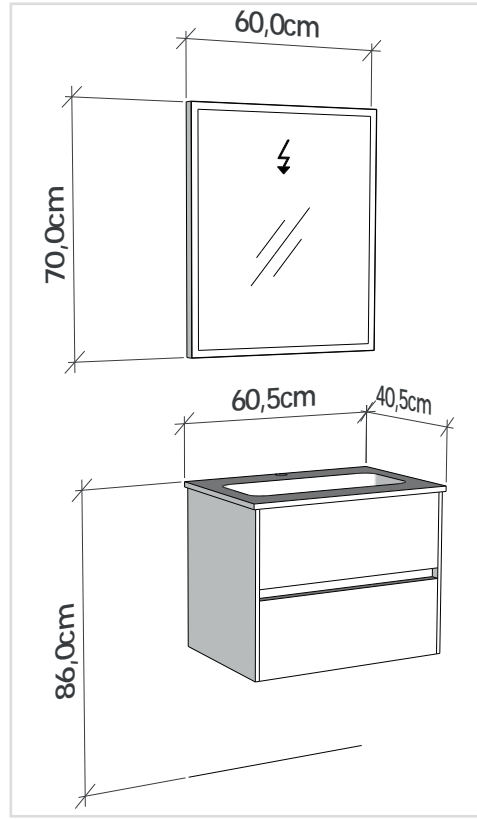

**LINEA 80 cm**

Led aydınlatmalı ayna. 40,5 cm derinlikli alt dolap.  
 Mirror with led illumination. Lower cabinet with 40.5 cm depth.

**LINEA 60 cm**

Led aydınlatmasız ayna. 51,5 cm derinlikli alt dolap.  
Mirror without led illumination.  
Lower cabinet with 51.5 cm depth.

**LINEA 60 cm**

Led aydınlatmasız ayna. 40,5 cm derinlikli alt dolap.  
Mirror without led illumination.  
Lower cabinet with 40.5 cm depth.

**LINEA**

Boy dolabı  
Tall cabinet

**LINEA**

Su tesisatı ölçüsü  
Water installation dimension