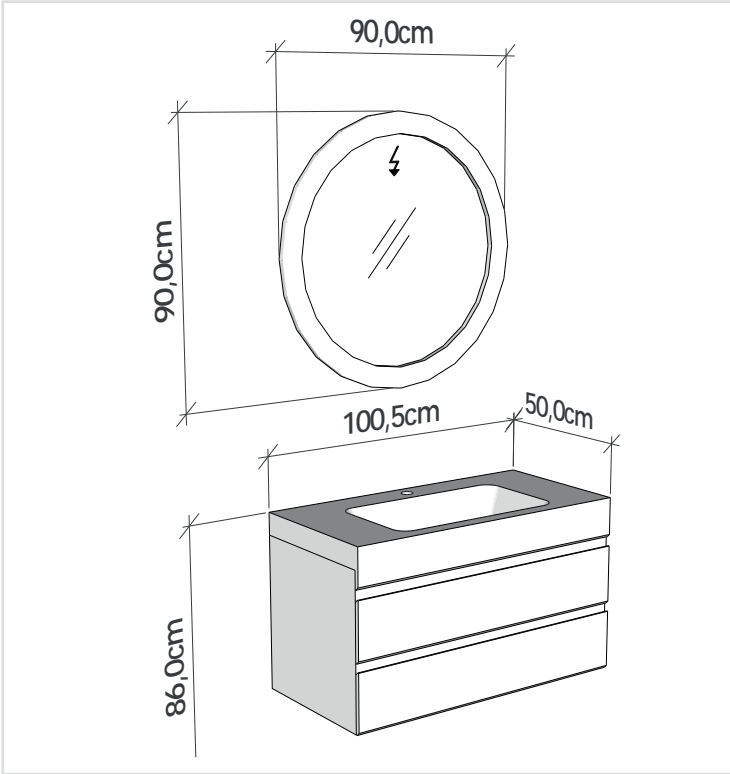

Teknik Çizimler / Technical Drawings

CALI 100 cm

Aydınlatmasız ayna . Grapol lavabo ve grapol çekmece önü alt modül.
Mirror without illumination. Lower cabinet with grapol washbasin and
grapol drawer fronts.