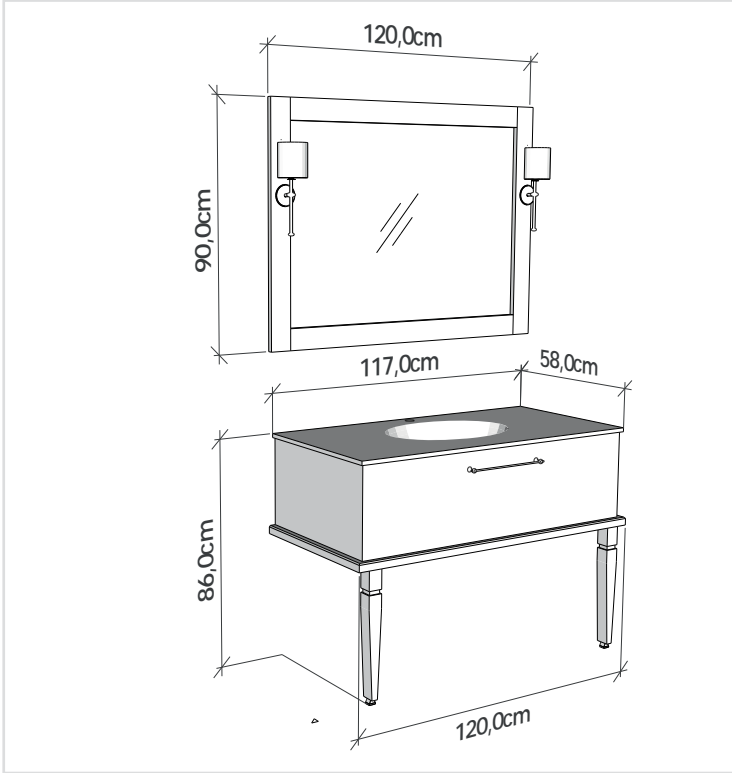

# Trace 120

Arte  
*collection*

Trace 100

**TRACE 120 cm**  
Aplik aydınlatmalı ayna.  
*Mirror with applique illumination.*

**TRACE 100 cm**  
Aydınlatmasız ayna.  
*Mirror without illumination.*

**TRACE**  
Boy dolabı  
*Tall cabinet*