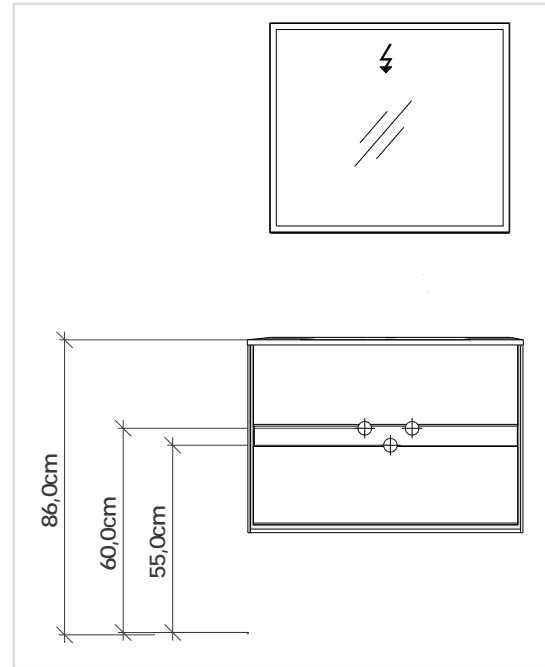

FONTANA 80 cm

Aydınlatmasız ayna
Mirror without led illumination.