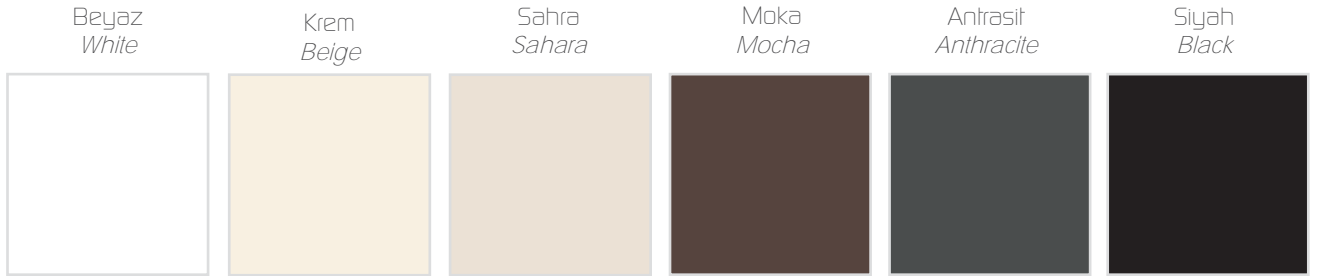

Nanopol Tezgah Seçenekleri / Nanopol Countertop Options

GLAMOR 100 cm
Su tesisatı ölçüsü
Water installation dimension