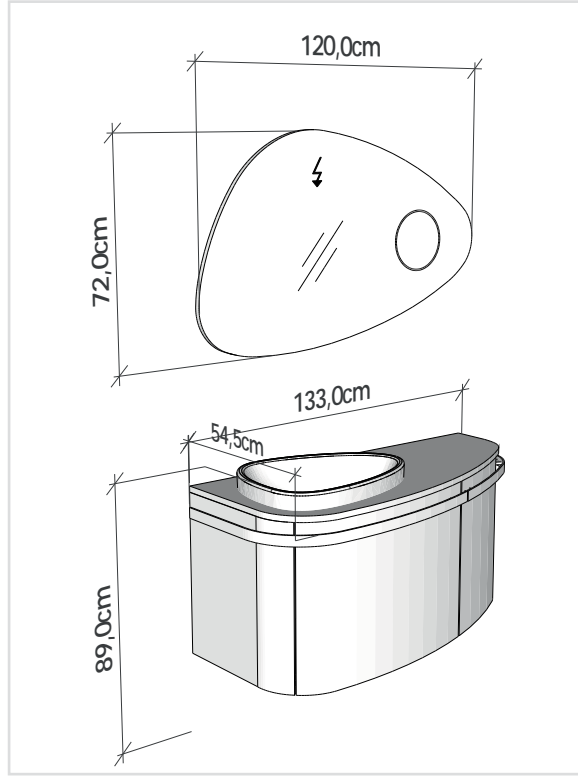

Led aydınlatmalı büyüteçli ayna. Nanopol tezgah.  
Tezgah altı seramik lavabo.  
Mirror with led illumination and magnifying glass.  
Nanopol caountertop. Under counter washbasin.

**ELEN 12500 cm**

Led aydınlatmalı büyüteçli ayna. Nanopol tezgah.  
Yarım tezgah üstü seramik lavabo.  
Mirror with led illumination and magnifying glass.  
Nanopol caountertop. semiover countertop washbasin.