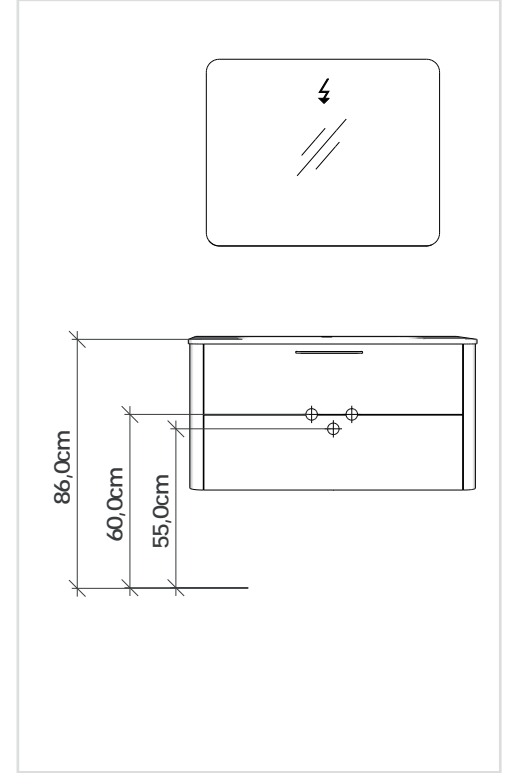

PERLA 15300

Su tesisatı ölçüsü
Water installation dimension

Renk Seçenekleri / Color Options

Parlak Lake Renkler
Glossy Lacquer Colors

Beyaz
White

Duman Beyaz
Smoke White

Krem
Beige

Kapuçino
Cappucino

Açık Gri
Light Gray

Siyah
Black