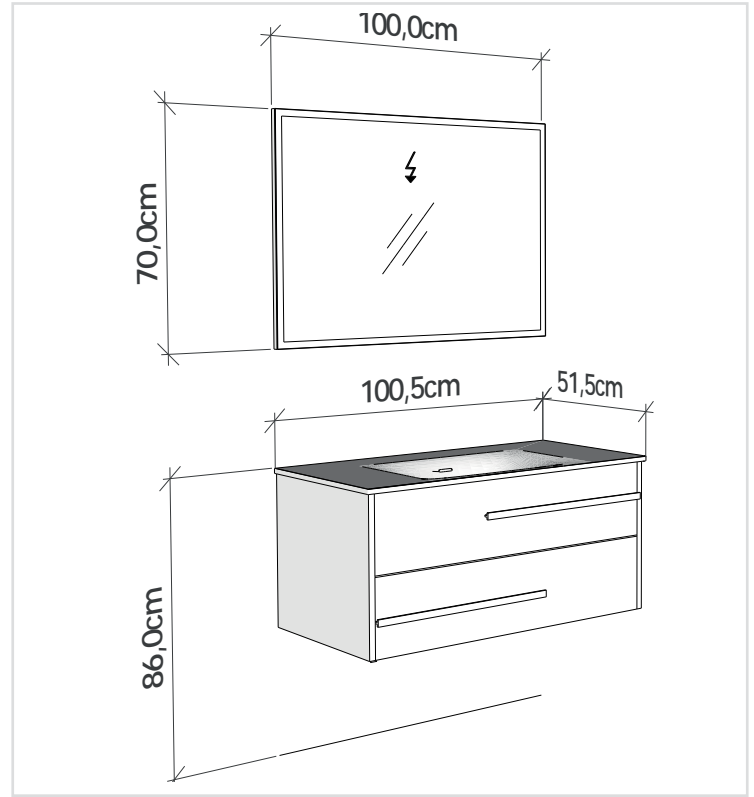

**NEWLINE 80 cm**  
Led aydınlatmalı ayna.  
*Mirror with led illumination.*

**NEWLINE 60 cm**  
Led aydınlatmalı ayna.  
*Mirror with led illumination.*

**NEWLINE**  
Boy dolabı  
*Tall cabinet*

**NEWLINE 60 cm**  
Su tesisatı ölçüsü  
Water installation dimension