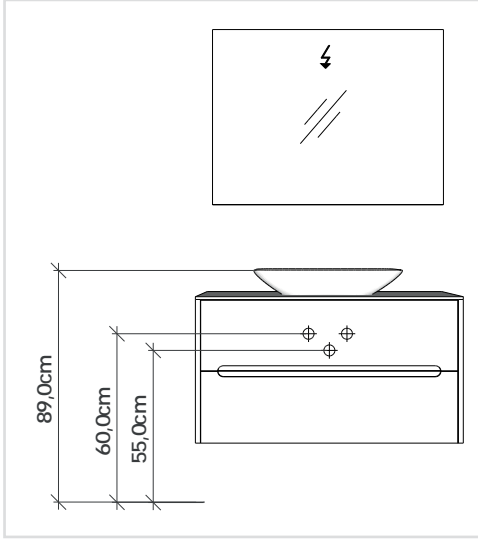

Teknik Çizimler / Technical Drawings

ARCADIA 14700
Su tesisatı ölçüsü
Water installation dimension