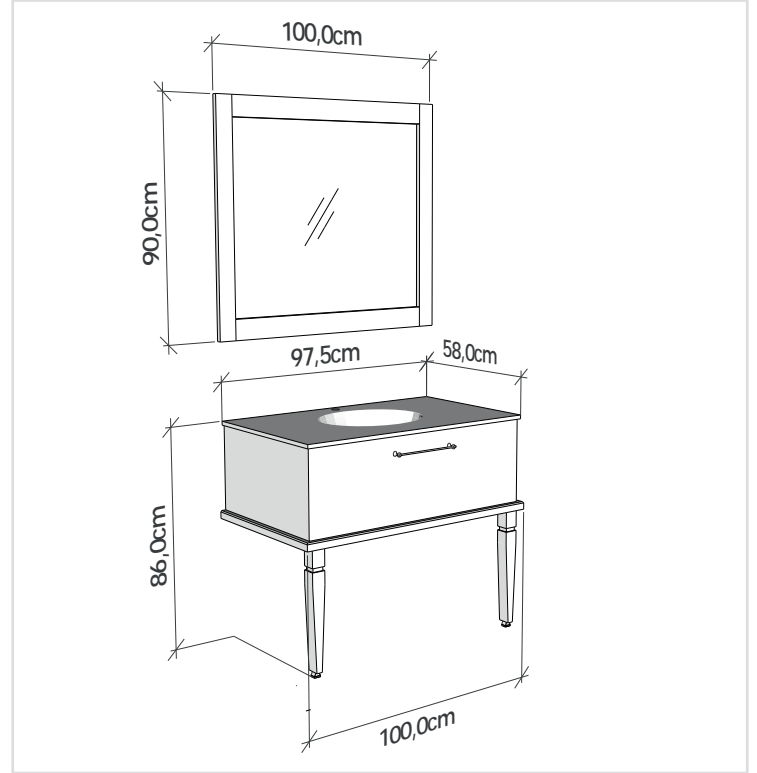

# Trace 120

Arte  
*collection*

Trace 100

**TRACE 120 cm**  
Aplik aydınlatmalı ayna.  
*Mirror with applique illumination.*

**TRACE 100 cm**  
Aydınlatmasız ayna.  
*Mirror without illumination.*

**TRACE**  
Boy dolabı  
*Tall cabinet*