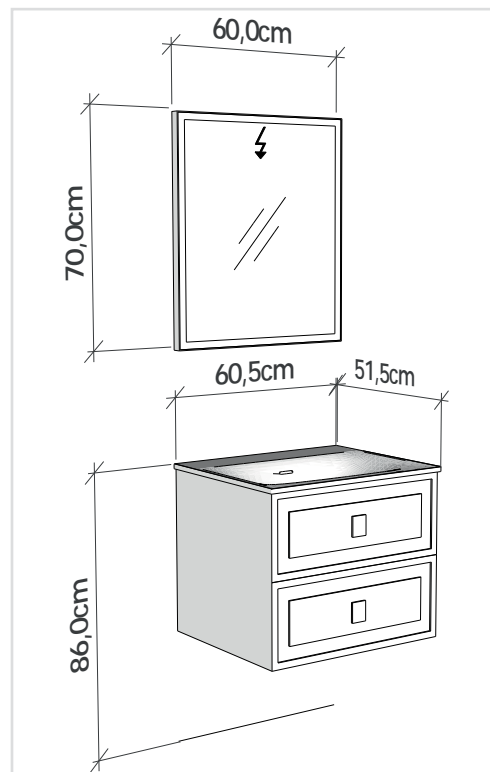

## Frame Çmd

**FRAME 120 cm**

Led aydınlatmalı büyüteçli ayna. Ayaklı alt modül.  
*Mirror with led illumination and magnifying glass.  
Lower cabinet with legs.*

**FRAME 100 cm**

Led aydınlatmalı büyüteçli ayna. Ayaksız alt modül.  
*Mirror with led illumination and magnifying glass.  
Lower cabinet without legs.*

**FRAME 80 cm**

Led aydınlatmalı ayna. Ayaksız alt modül.  
*Mirror with led illumination.  
Lower cabinet without legs.*

**FRAME 60 cm**

Aydınlatmasız ayna. Ayaksız alt modül.  
*Mirror without illumination. Lower cabinet without legs.*