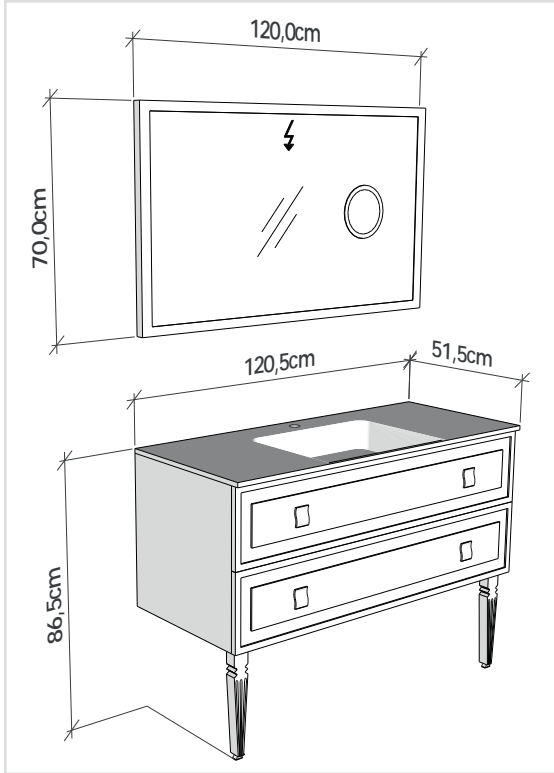

## Frame Çmd

**FRAME 120 cm**

Led aydınlatmalı büyüteçli ayna. Ayaklı alt modül.  
*Mirror with led illumination and magnifying glass.  
Lower cabinet with legs.*

**FRAME 100 cm**

Led aydınlatmalı büyüteçli ayna. Ayaksız alt modül.  
*Mirror with led illumination and magnifying glass.  
Lower cabinet without legs.*

**FRAME 80 cm**

Led aydınlatmalı ayna. Ayaksız alt modül.  
*Mirror with led illumination.  
Lower cabinet without legs.*

**FRAME 60 cm**

Aydınlatmasız ayna. Ayaksız alt modül.  
*Mirror without illumination. Lower cabinet without legs.*