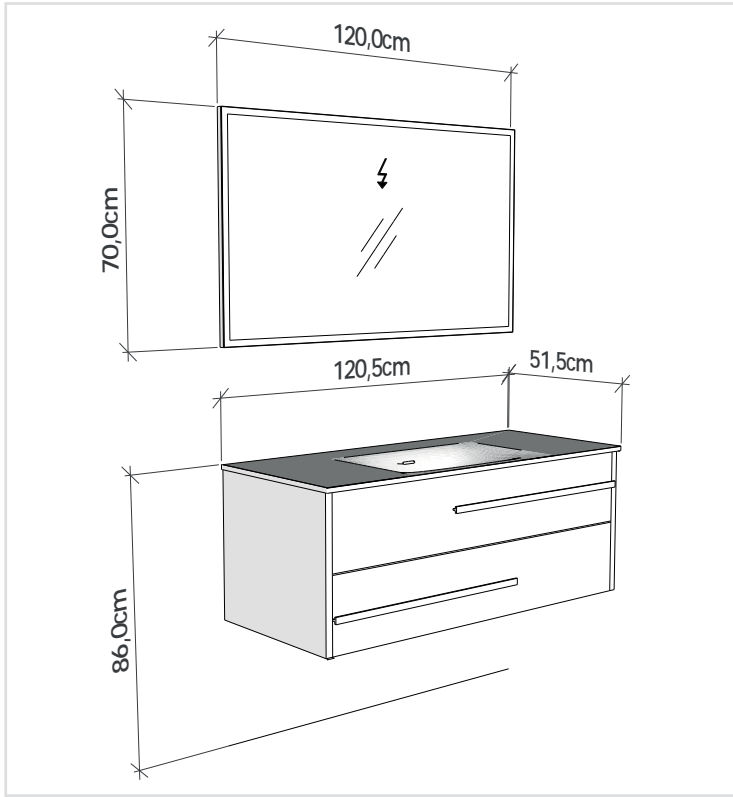

NEWLINE 120 cm
Led aydınlatmalı ayna.
Mirror with led illumination.