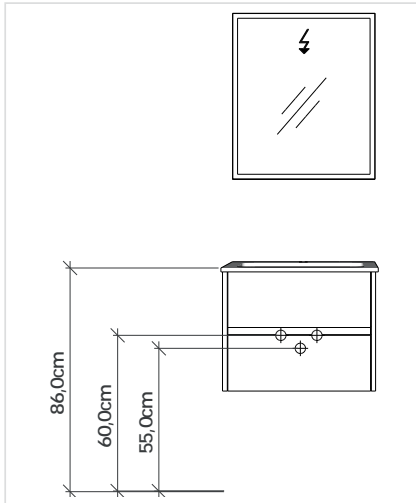

**LINEA 60 cm**

Led aydınlatmasız ayna. 40,5 cm derinlikli alt dolap.  
Mirror without led illumination.  
Lower cabinet with 40.5 cm depth.

**LINEA**

Boy dolabı  
Tall cabinet

**LINEA**

Su tesisatı ölçüsü  
Water installation dimension