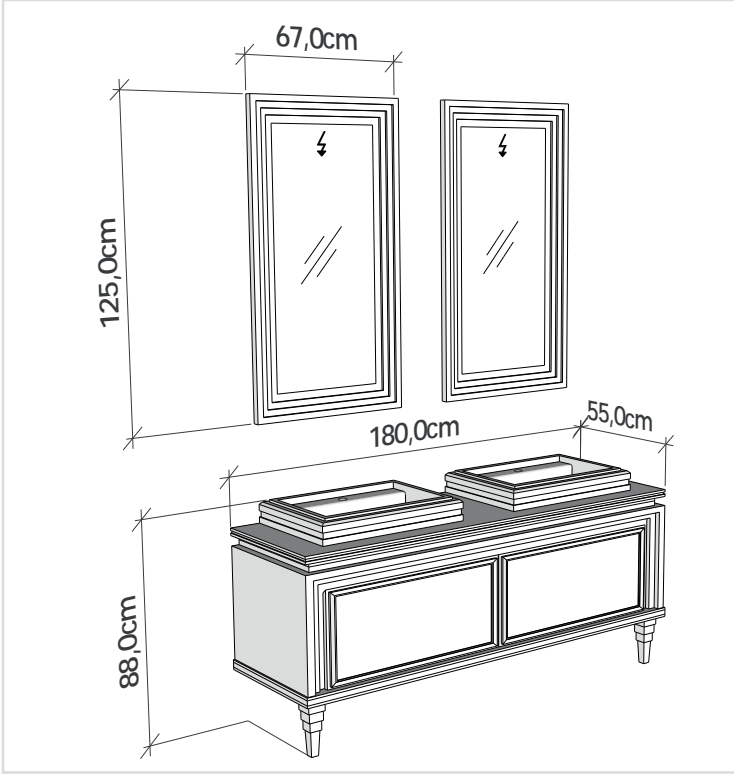

# Majestic 120

**MAJESTIC 180 cm**

Led aydınlatmalı ayna.Tezgah üstü nanopol lavabo.  
Paslanmaz lavabo çerçevesi.  
*Mirror with led illumination. Nanopol overcounter washbasin.  
Stainless steel washbasin frame.*