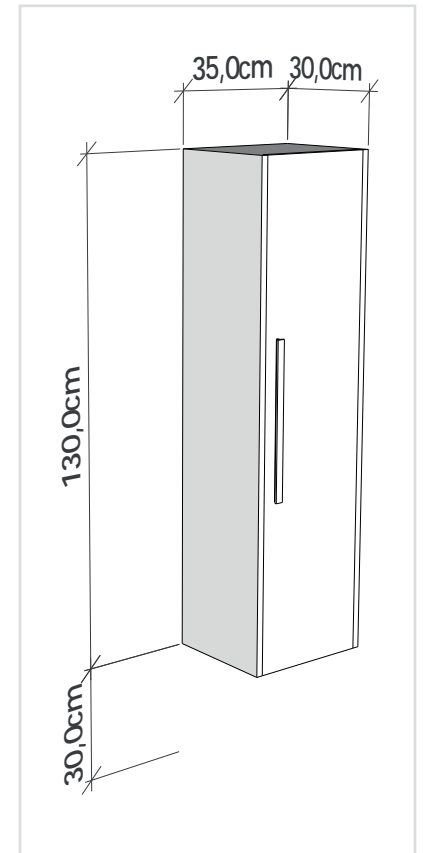

**NEWLINE 80 cm**  
Led aydınlatmalı ayna.  
*Mirror with led illumination.*

**NEWLINE 60 cm**  
Led aydınlatmalı ayna.  
*Mirror with led illumination.*

**NEWLINE**  
Boy dolabı  
*Tall cabinet*

**NEWLINE 60 cm**  
Su tesisatı ölçüsü  
Water installation dimension