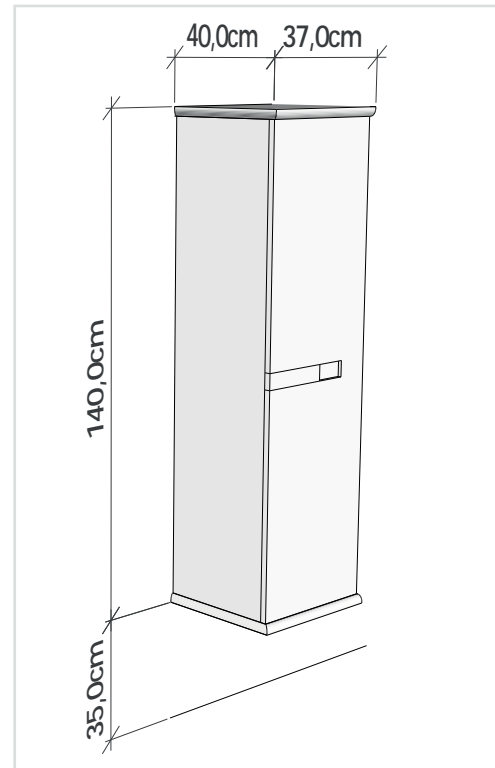

ALLEGRO
Boy dolabı - Tall cabinet