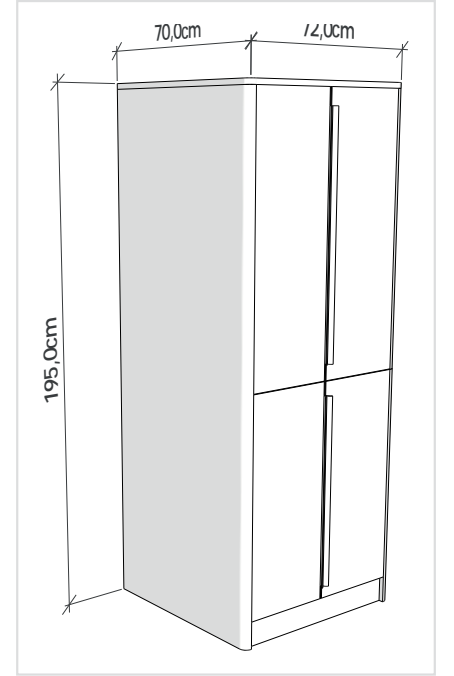

**SMYLE**  
Boy dolabı  
Tall cabinet

**SMYLE**  
Su tesisatı ölçüsü  
Water installation dimension

**SMYLE**  
Çamaşır kurutma altı

**SMYLE**  
Çamaşır kurutma

Renk Seçenekleri / Color Options

**Mat Lake Renkler** ( Yarım tezgah üstü lavabo, tezgah üstü çanak lavabo ve mobilya için aynı mat renkler tercih edilebilir.)