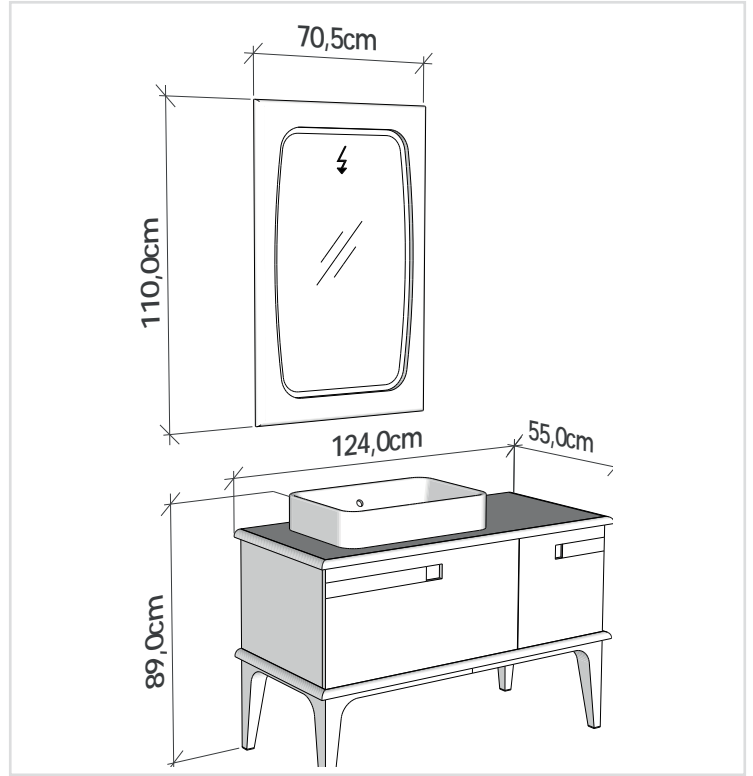

ALLEGRO 120 cm