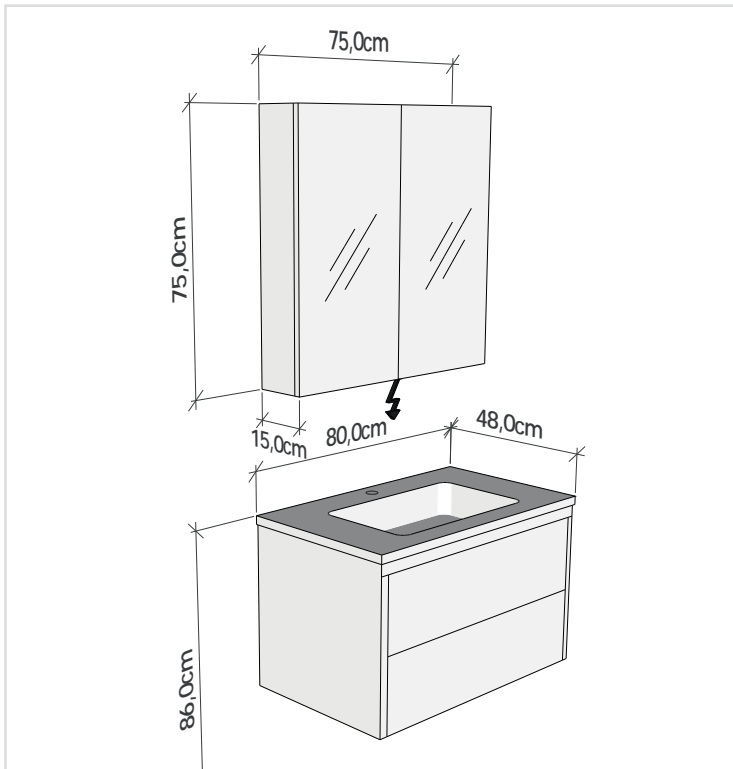

CARINE 80 cm

Led aydınlatmalı ayna dolabı. Grapol lavabo.
Mirror cabinet with led illumination. Grapol washbasin.