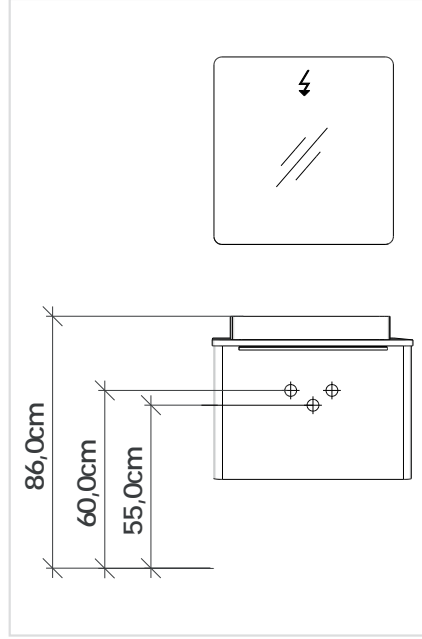

SMYLE
Su tesisatı ölçüsü
Water installation dimension