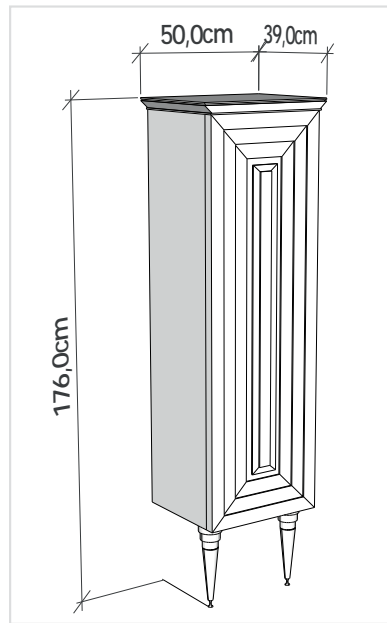

## Scalino Çmd

**SCALINO 182 cm**  
Aydınlatmasız ayna.  
*Mirror without illumination.*

**SCALINO 138 cm**  
Aplik aydınlatmalı ayna.  
*Mirror with applique illumination.*

**SCALINO 92 cm**

**SCALINO**  
Boy dolabı - *Tall cabinet*