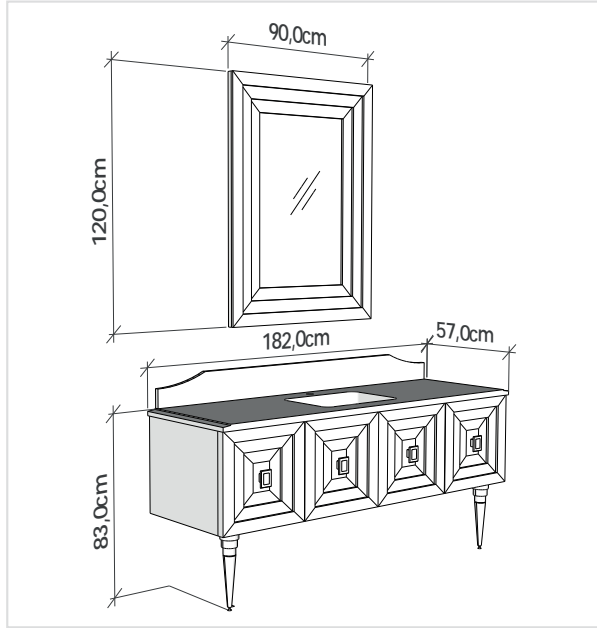

## Scalino Çmd

**SCALINO 182 cm**  
Aydınlatmasız ayna.  
*Mirror without illumination.*

**SCALINO 138 cm**  
Aplik aydınlatmalı ayna.  
*Mirror with applique illumination.*

**SCALINO 92 cm**

**SCALINO**  
Boy dolabı - *Tall cabinet*