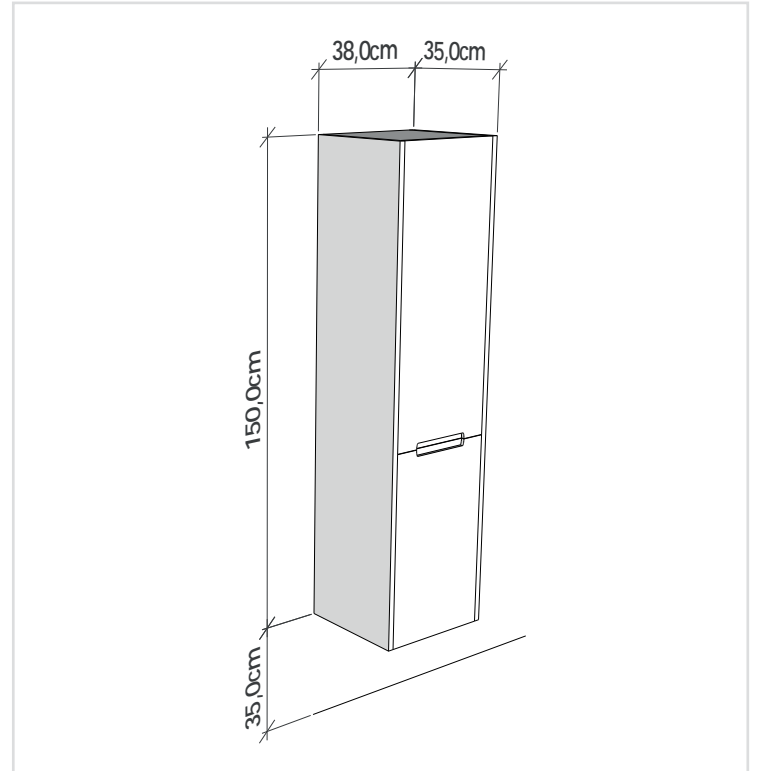

ARCADIA

Boy dolabı
Tall cabinet