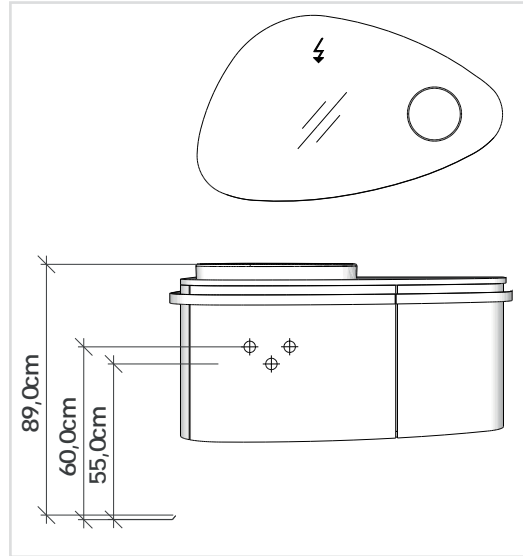

ELEN
Su tesisatı ölçüsü
Water installation
dimension