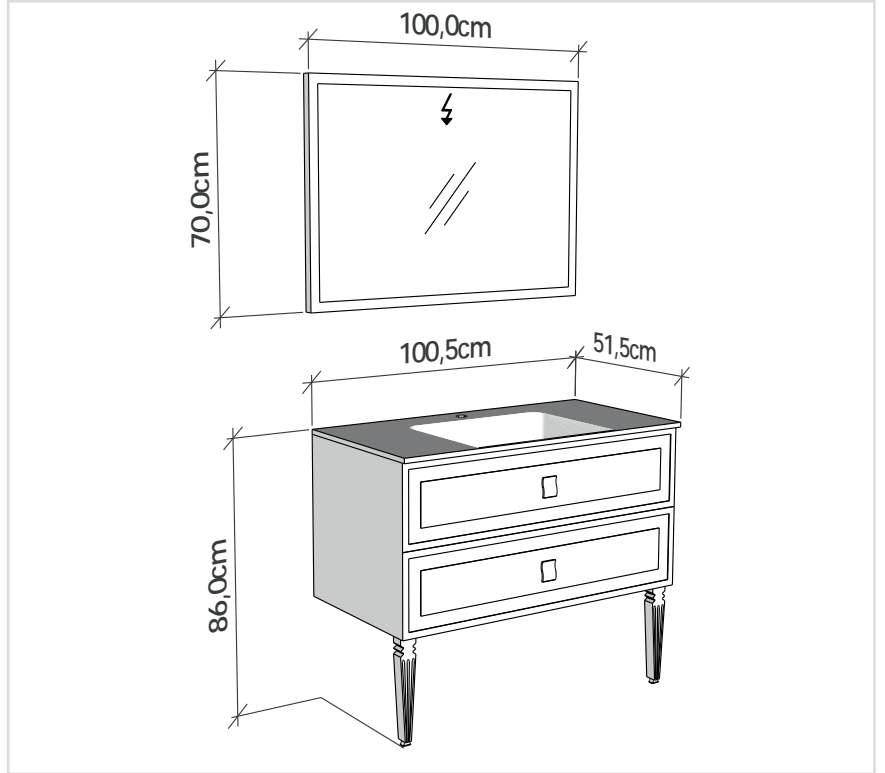

## Frame Çmd

**FRAME 120 cm**

Led aydınlatmalı büyüteçli ayna. Ayaklı alt modül.  
*Mirror with led illumination and magnifying glass.  
Lower cabinet with legs.*

**FRAME 100 cm**

Led aydınlatmalı büyüteçli ayna. Ayaksız alt modül.  
*Mirror with led illumination and magnifying glass.  
Lower cabinet without legs.*

**FRAME 80 cm**

Led aydınlatmalı ayna. Ayaksız alt modül.  
*Mirror with led illumination.  
Lower cabinet without legs.*

**FRAME 60 cm**

Aydınlatmasız ayna. Ayaksız alt modül.  
*Mirror without illumination. Lower cabinet without legs.*