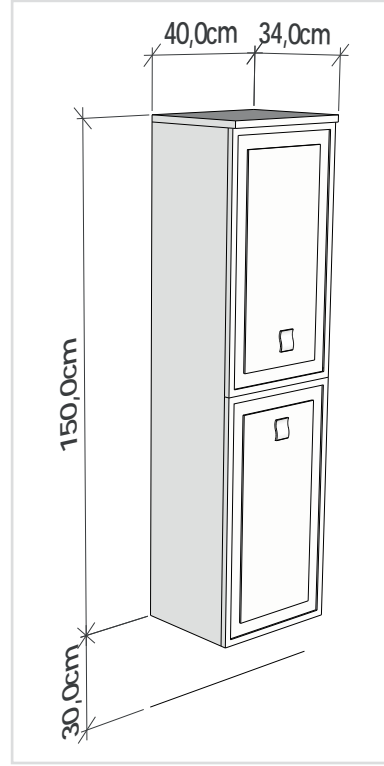

FRAME

Boy dolabı
Tall cabinet