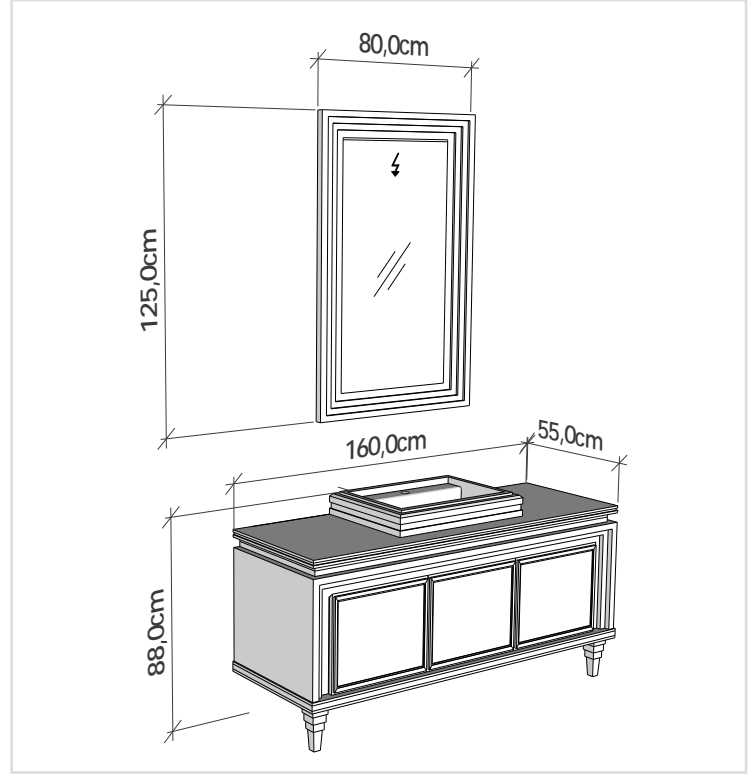

# Majestic 120

**MAJESTIC 180 cm**

Led aydınlatmalı ayna.Tezgah üstü nanopol lavabo.  
Paslanmaz lavabo çerçevesi.  
*Mirror with led illumination. Nanopol overcounter washbasin.  
Stainless steel washbasin frame.*

**MAJESTIC 160 cm**

Led aydınlatmalı ayna.Tezgah üstü nanopol lavabo.  
Mermer ve paslanmaz lavabo çerçevesi.  
*Mirror with led illumination. Nanopol overcounter washbasin.  
Marble and Stainless steel washbasin frame*