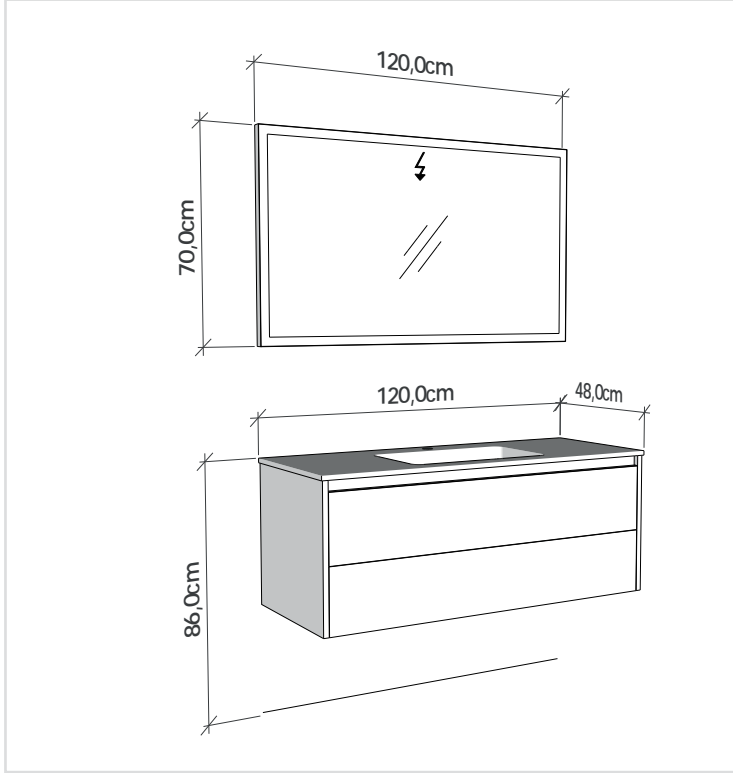

# Carine 60

**CARINE 120 cm**

Aydınlatmasız ayna. Seramik lavabo.  
*Mirror without illumination. Ceramic washbasin.*

**CARINE 100 cm**

Led Aydınlatmalı ayna. Grapol lavabo.  
*Mirror with led illumination. Grapol washbasin.*