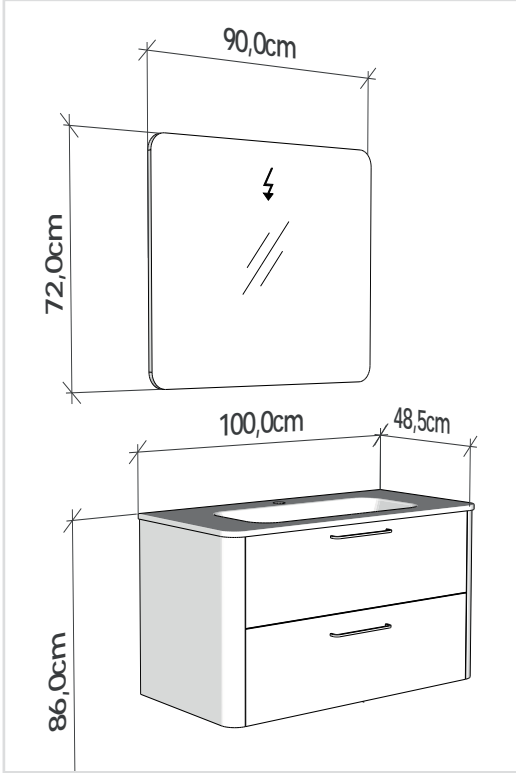

PERLA 15300

Led aydınlatmalı ayna
Mirror with led illumination.