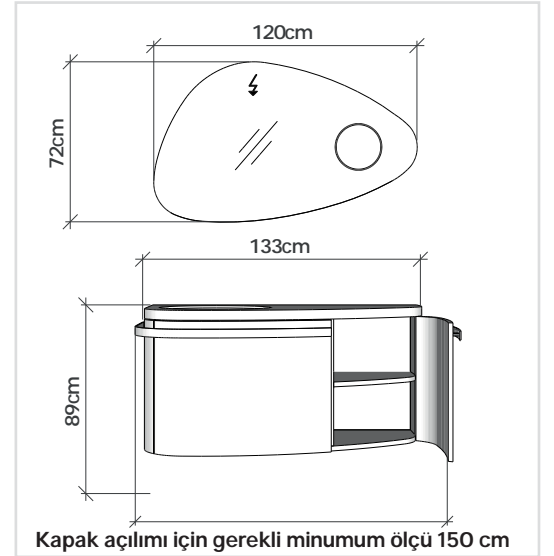

ELEN
Su tesisatı ölçüsü
Water installation
dimension