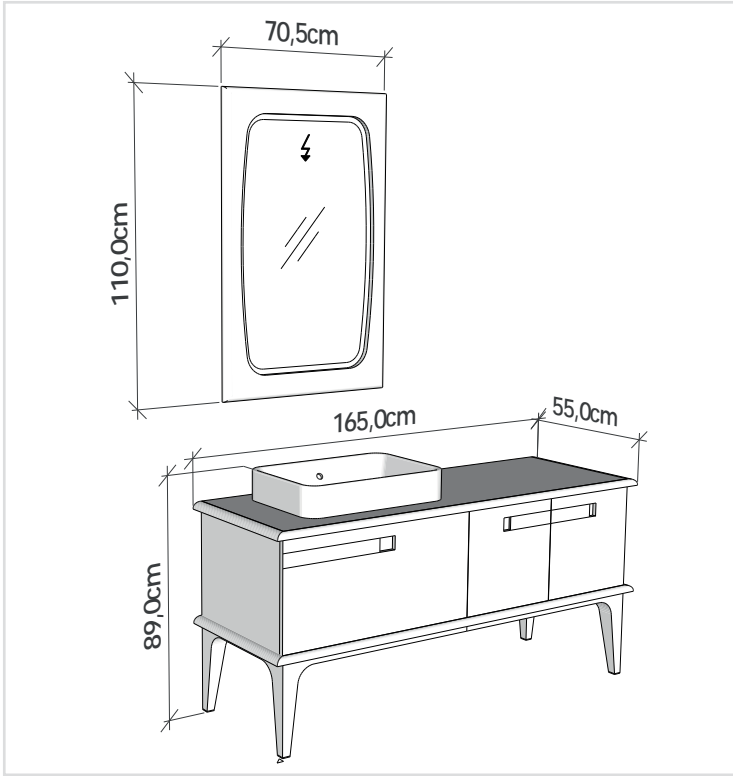

ALLEGRO 165 cm