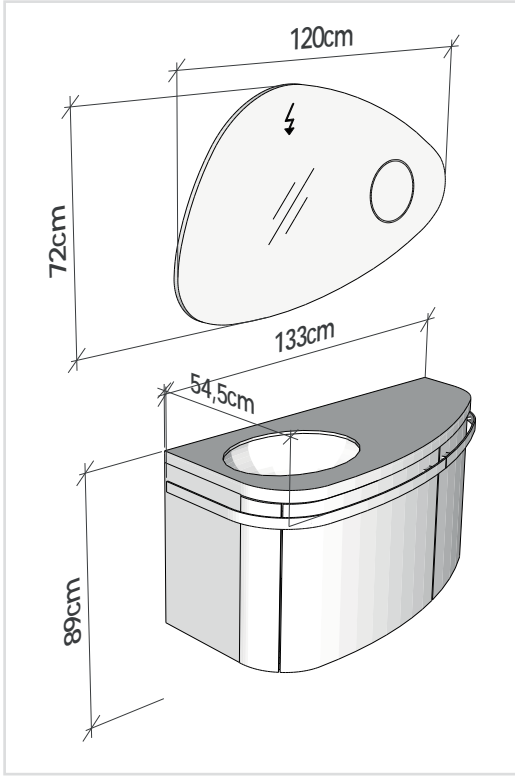

Led aydınlatmalı büyüteçli ayna. Nanopol tezgah.  
Tezgah altı seramik lavabo.  
Mirror with led illumination and magnifying glass.  
Nanopol caountertop. Under counter washbasin.

**ELEN 12500 cm**

Led aydınlatmalı büyüteçli ayna. Nanopol tezgah.  
Yarım tezgah üstü seramik lavabo.  
Mirror with led illumination and magnifying glass.  
Nanopol caountertop. semiover countertop washbasin.