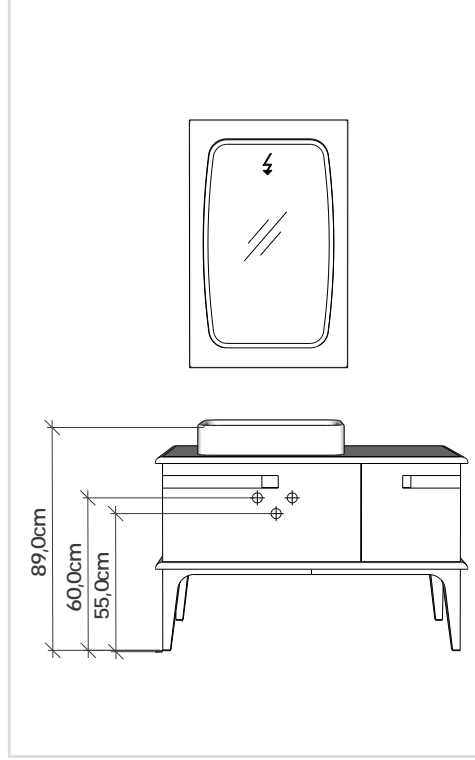

ALLEGRO 120

Su tesisatı ölçüsü
Water installation dimension