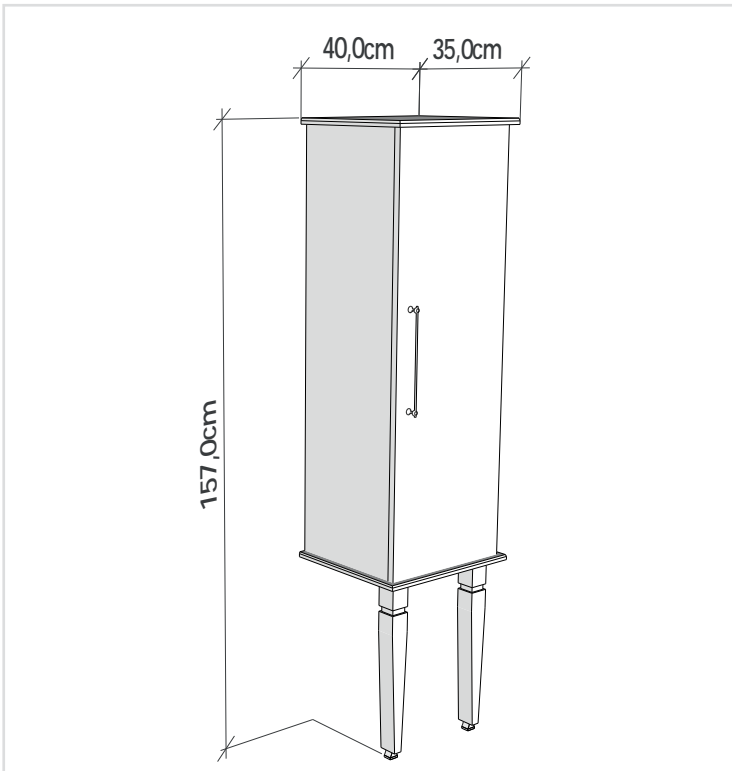

# Trace 120

Arte  
*collection*

Trace 100

**TRACE 120 cm**  
Aplik aydınlatmalı ayna.  
*Mirror with applique illumination.*

**TRACE 100 cm**  
Aydınlatmasız ayna.  
*Mirror without illumination.*

**TRACE**  
Boy dolabı  
*Tall cabinet*