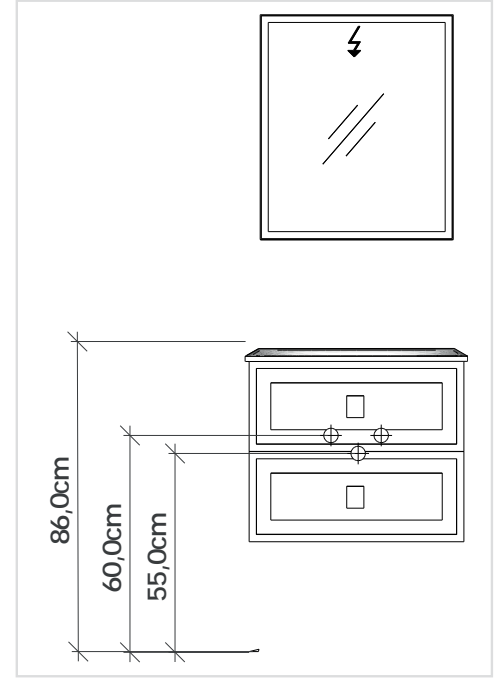

FRAME

Su tesisatı ölçüsü
Water installation dimension