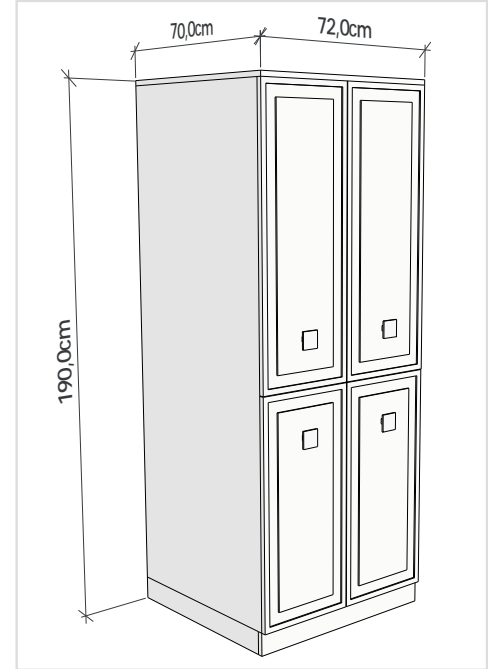

Frame

Çamaşır kurutma
Washing machine

Renk Seçenekleri / *Color Options*

Parlak Lake Renkler
Glossy Lacquer Colors

Beyaz
White

Duman Beyaz
Smoke White

Krem
Beige

Kapuçino
Cappucino

Açık Gri
Light Gray

Siyah
Black