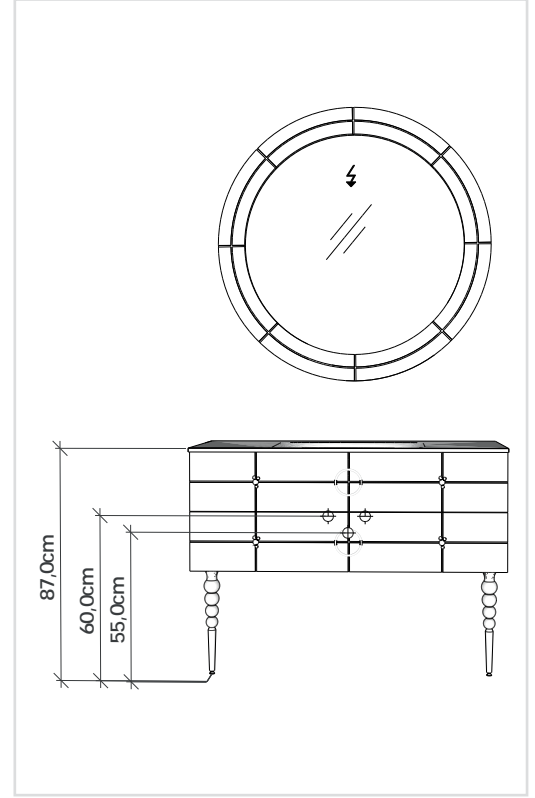

## Malino 120

**MALINO 120 cm**

Led aydınlatmalı ayna. Ayaklı alt modül.  
Mirror with led illumination. Lower cabinet with legs.

**MALINO**

Su tesisatı ölçüsü  
Water installation dimension

Renk Seçenekleri / Color Options