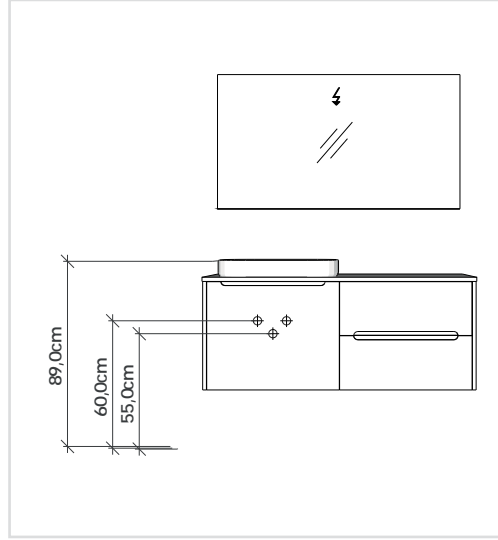

ARCADIA 14600
Su tesisatı ölçüsü
Water installation dimension