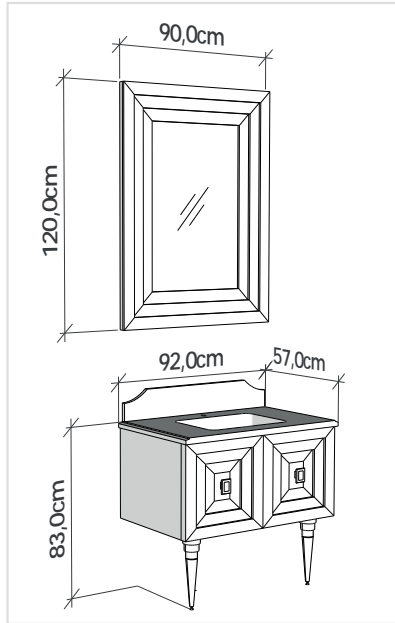

## Scalino Çmd

**SCALINO 182 cm**  
Aydınlatmasız ayna.  
*Mirror without illumination.*

**SCALINO 138 cm**  
Aplik aydınlatmalı ayna.  
*Mirror with applique illumination.*

**SCALINO 92 cm**

**SCALINO**  
Boy dolabı - *Tall cabinet*