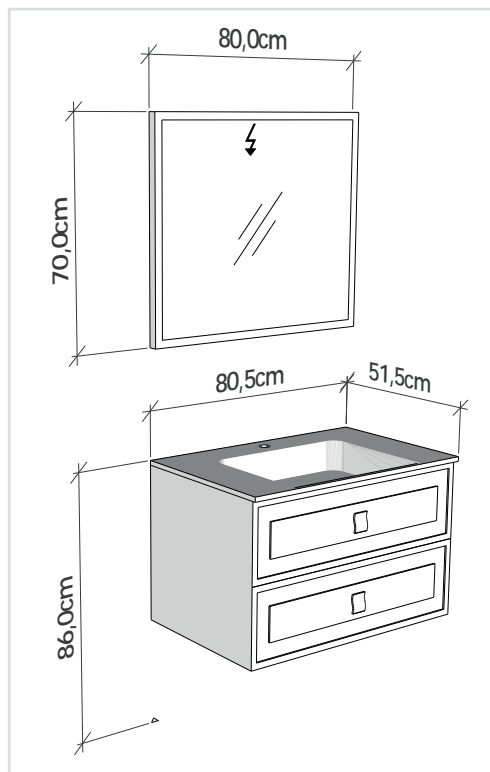

## Frame Çmd

**FRAME 120 cm**

Led aydınlatmalı büyüteçli ayna. Ayaklı alt modül.  
*Mirror with led illumination and magnifying glass.  
Lower cabinet with legs.*

**FRAME 100 cm**

Led aydınlatmalı büyüteçli ayna. Ayaksız alt modül.  
*Mirror with led illumination and magnifying glass.  
Lower cabinet without legs.*

**FRAME 80 cm**

Led aydınlatmalı ayna. Ayaksız alt modül.  
*Mirror with led illumination.  
Lower cabinet without legs.*

**FRAME 60 cm**

Aydınlatmasız ayna. Ayaksız alt modül.  
*Mirror without illumination. Lower cabinet without legs.*