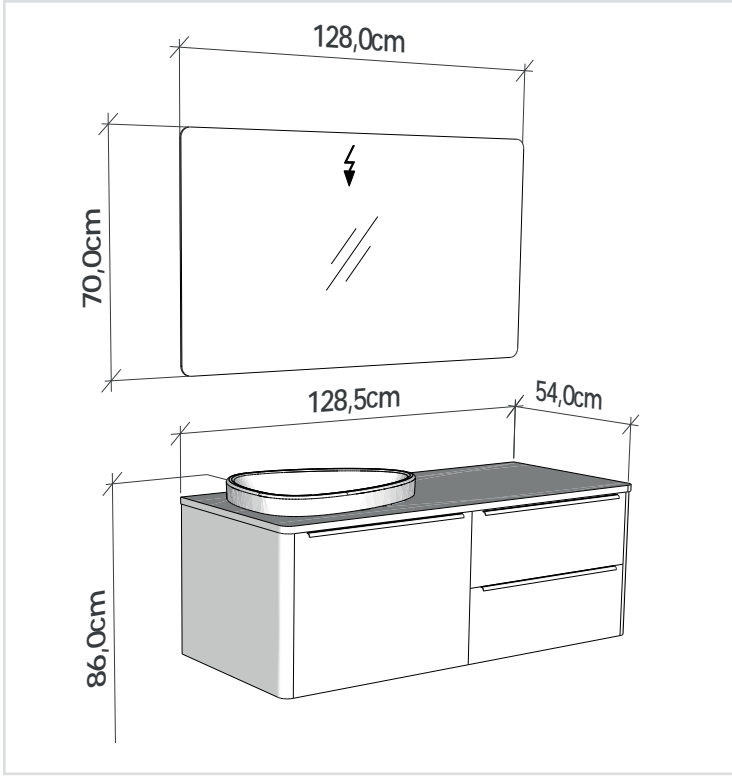

# Smyle Çmd

Smyle 60

**SMYLE 128 cm**

Üç çekmeceli alt modül.Yarım tezgah üstü seramik lavabo.Led aydınlatmalı ayna.  
*Three drawer lower cabinet. Semi over countertop washbasin.  
 Mirror with led illumination.*