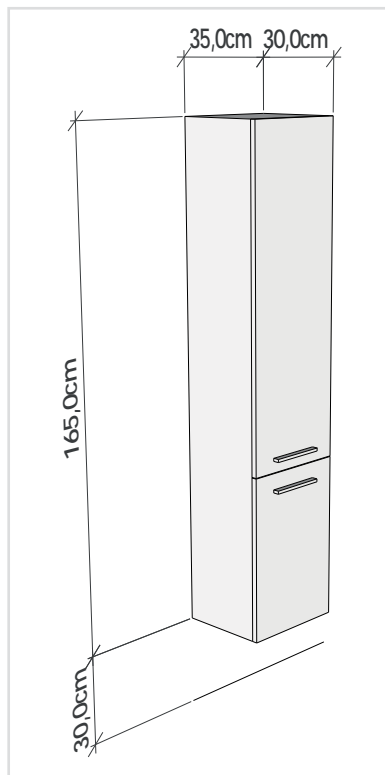

CAPRI
Boy dolabı
Tall cabinet