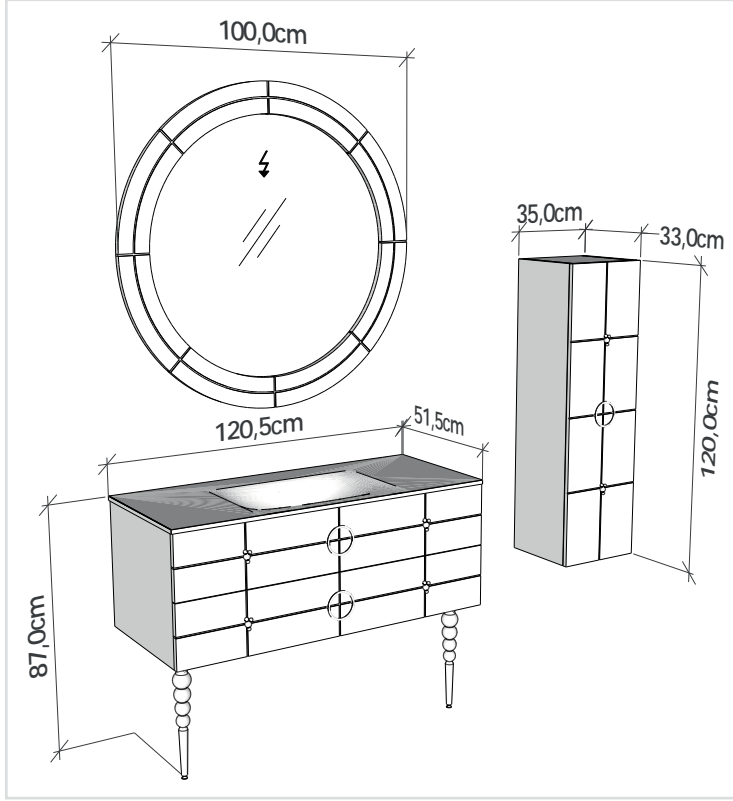

## Malino 120

**MALINO 120 cm**

Led aydınlatmalı ayna. Ayaklı alt modül.  
Mirror with led illumination. Lower cabinet with legs.

**MALINO**

Su tesisatı ölçüsü  
Water installation dimension

Renk Seçenekleri / Color Options