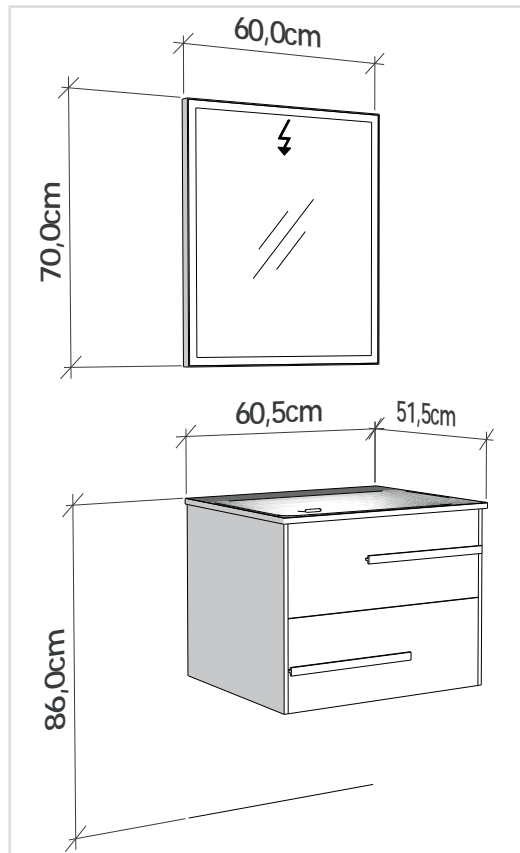

NEWLINE 60 cm
Led aydınlatmalı ayna.
Mirror with led illumination.