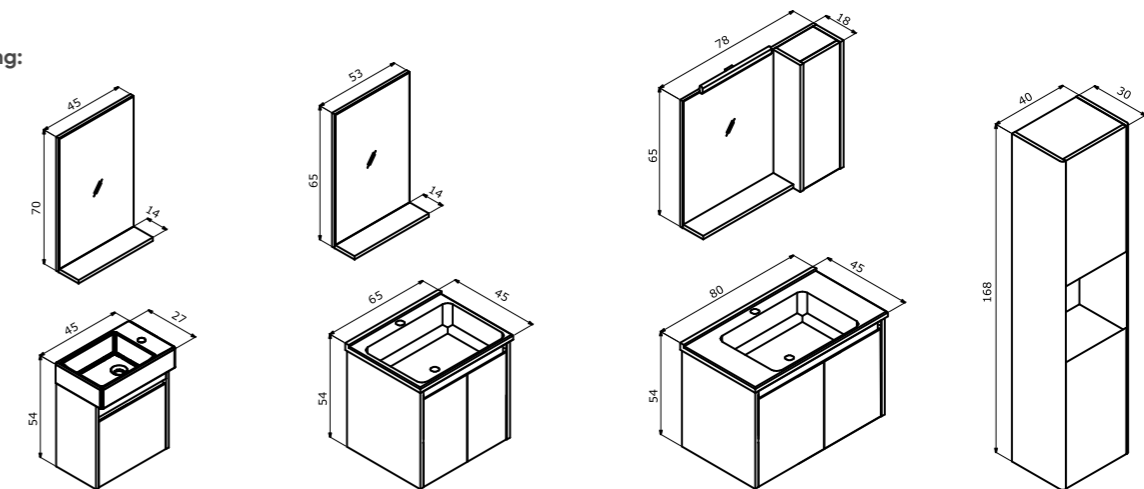

Düden 80 With Door / Kapaklı
Odeon White Oak / Odeon Beyaz Meşe

45 cm / 60 cm / 80 cm

Ceramic Basin
Seramik Etajerli Lavabo

Body & Door;
Wrapping PVC MDF

Gövde ve Kapak;
MDF üzeri PVC Kaplama

Soft Close Door
Frenli Kapak

Mirror Cabinet
Ayna Dolabı

Colors:
Renkler:

White
Beyaz

Odeon White Oak
Odeon Beyaz Meşe

Odeon Walnut
Odeon Ceviz

Odeon Red Walnut
Odeon Kızıl Ceviz

Technical Drawing:
Teknik Çizim: