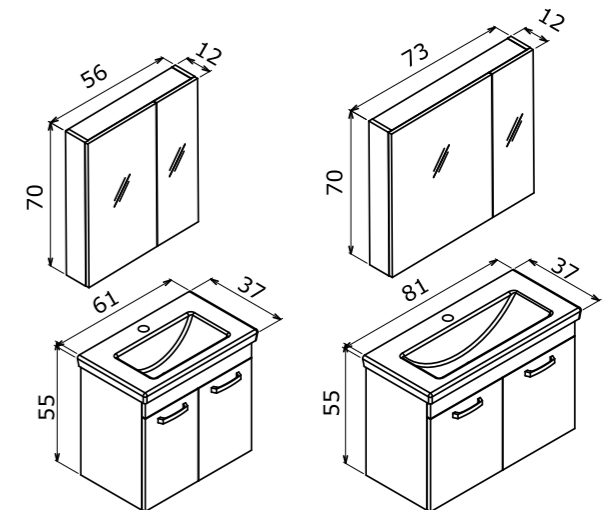

Bafa 60 White / Beyaz