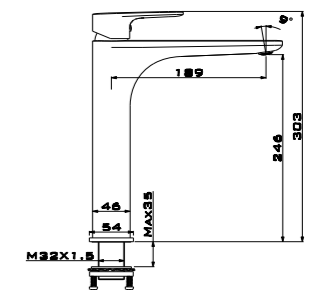

It is recommended to use filtered angle valve with products to prevent faucet damage due to all kind of pollution that may occur during installation.
Tesisatta oluşabilecek her türlü kirliliğin armatüre zararını önlemek için ürünle birlikte filtrelili ara musluk kullanılması tavsiye edilir.