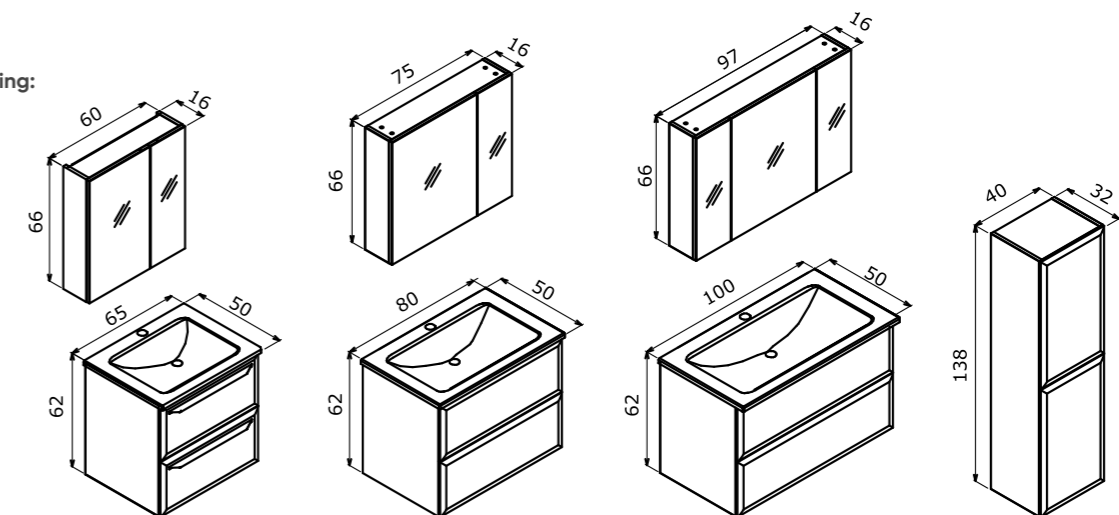

Technical Drawing:
Teknik Çizim: