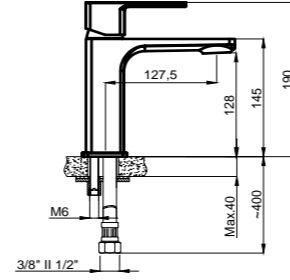

BASIN FAUCET / LAVABO ARMATÜRÜ

Ceramic Cartridge
%100 Brass
Ideal Working Pressure 3 Bar
Water Flow Rate 9 lt/Min

Seramik Kartuş
%100 Pirinç
İdeal Çalışma Basıncı 3 Bar
Su Akış Miktarı Dakikada 9 Lt.

HIGH BASIN FAUCET / YÜKSEK LAVABO ARMATÜRÜ

Ceramic Cartridge
%100 Brass
Ideal Working Pressure 3 Bar
Water Flow Rate 9 lt/Min

Seramik Kartuş
%100 Pirinç
İdeal Çalışma Basıncı 3 Bar
Su Akış Miktarı Dakikada 9 Lt.

BATH FAUCET / BANYO ARMATÜRÜ

Ceramic Cartridge
%100 Brass
Ideal Working Pressure 3 Bar
Water Flow Rate 9 lt/Min

Seramik Kartuş
%100 Pirinç
İdeal Çalışma Basıncı 3 Bar
Su Akış Miktarı Dakikada 9 Lt.