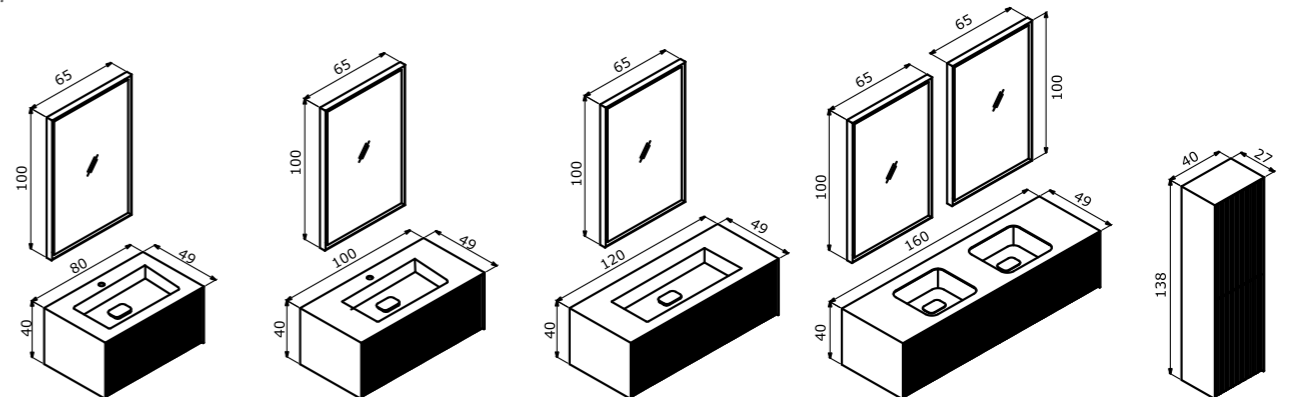

Technical Drawing:
Teknik Çizim: