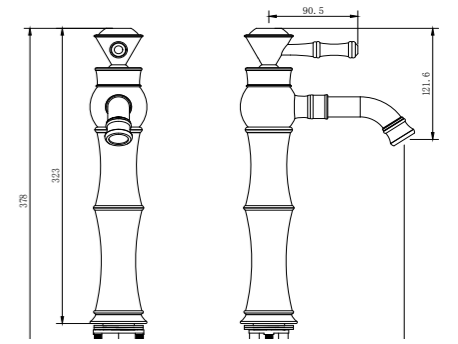

TOPKAPI

BASIN FAUCET / LAVABO ARMATÜRÜ

Ceramic Cartridge
%100 Brass
Ideal Working Pressure 5 Bar
Water Flow Rate 10-12 lt/Min

Seramik Kartuş
%100 Pirinç
İdeal Çalışma Basıncı 5 Bar
Su Akış Miktarı Dakikada 10-12 Lt.

Technical Drawing:
Teknik Çizim:

TOPKAPI

HIGH BASIN FAUCET / YÜKSEK LAVABO ARMATÜRÜ

Ceramic Cartridge
%100 Brass
Ideal Working Pressure 5 Bar
Water Flow Rate 10-12 lt/Min

Seramik Kartuş
%100 Pirinç
İdeal Çalışma Basıncı 5 Bar
Su Akış Miktarı Dakikada 10-12 Lt.

Technical Drawing:
Teknik Çizim:

SWAN BASIN FAUCET / KUĞU LAVABO ARMATÜRÜ

Ceramic Cartridge
%100 Brass
Ideal Working Pressure 5 Bar
Water Flow Rate 10-12 lt/Min

Seramik Kartuş
%100 Pirinç
İdeal Çalışma Basıncı 5 Bar
Su Akış Miktarı Dakikada 10-12 Lt.

Technical Drawing:
Teknik Çizim:

KITCHEN FAUCET / EVİYE ARMATÜRÜ

Swivel Spout
Ceramic Cartridge
%100 Brass
Ideal Working Pressure 5 Bar
Water Flow Rate 8-10 lt/Min

Döner Borulu
Seramik Kartuş
%100 Pirinç
İdeal Çalışma Basıncı 5 Bar
Su Akış Miktarı Dakikada 8-10 Lt.

It is recommended to use filtered angle valve with products to prevent faucet damage due to all kind of pollution that may occur during installation.
Tesisatta oluşabilecek her türlü kirliliğin armatüre zararını önlemek için ürünle birlikte filtrelili ara musluk kullanılması tavsiye edilir.