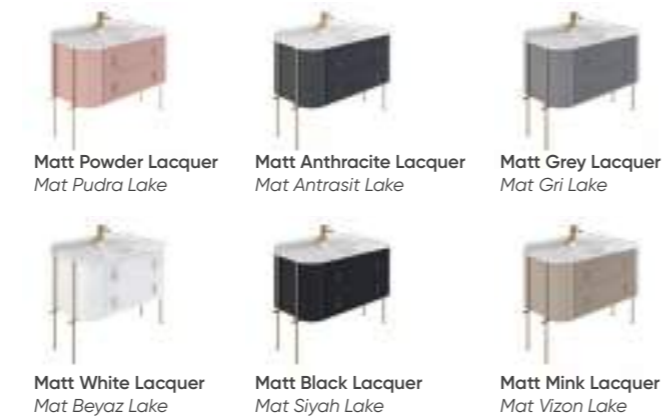

Colors:
Renkler: