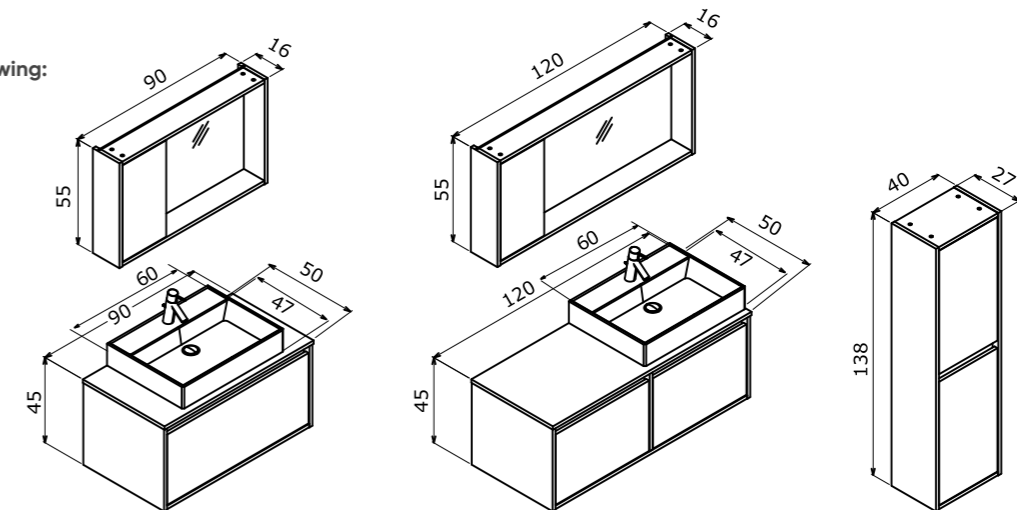

90 cm / 120 cm

Countertop Ceramic Basin
Tezgah Üstü Seramik Lavabo

Body & Drawers;
Melamine Particalboard
Gövde ve Çekmece;
Melamin Yonga Levha

- Full Extension & Soft Close Drawer
  Tam Açılır Frenli Çekmece
- Soft Close Door
  Frenli Kapak
- Cabinet with Mirror & LED Light
  LED Aydınlatmalı Ayna Dolabı

Colors:
Renkler:

Technical Drawing:
Teknik Çizim: