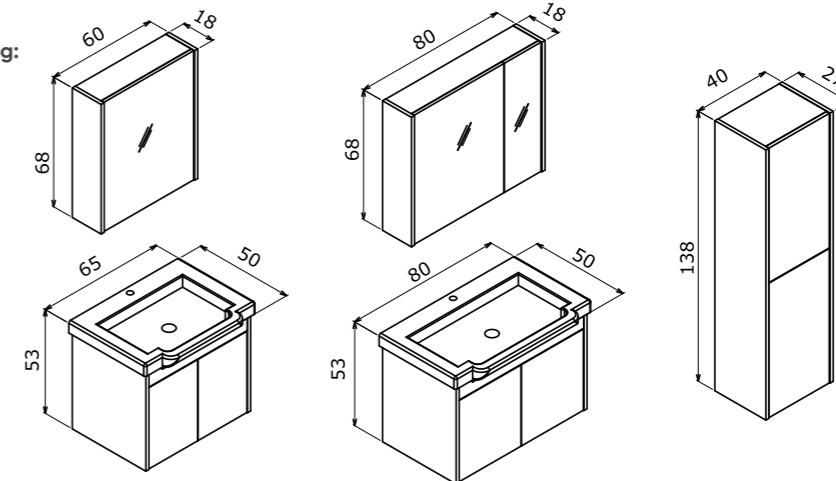

65 cm / 80 cm

Ceramic Basin
Seramik Etajerli Lavabo

Body;
Melamine Particalboard
Gövde;
Melamin Yonga Levha

Door;
High Gloss MDF
Kapak; High Gloss MDF

Soft Close Door
Frenli Kapak

Mirror Cabinet
Ayna Dolabı

Colors:
Renkler:

Technical Drawing:
Teknik Çizim: