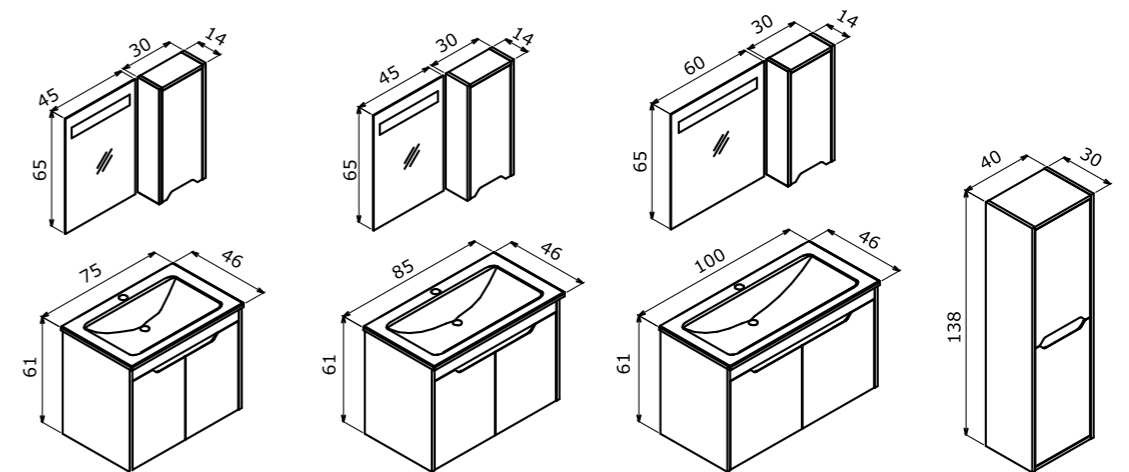

Lago 100
Brown Stone White Lacquer
Kahve Taş Beyaz Lake