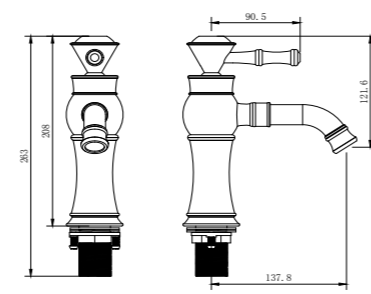

TOPKAPI

BASIN FAUCET / LAVABO ARMATÜRÜ

Ceramic Cartridge
%100 Brass
Ideal Working Pressure 5 Bar
Water Flow Rate 10-12 lt/Min

Seramik Kartuş
%100 Pirinç
İdeal Çalışma Basıncı 5 Bar
Su Akış Miktarı Dakikada 10-12 Lt.

Technical Drawing:
Teknik Çizim:

TOPKAPI

HIGH BASIN FAUCET / YÜKSEK LAVABO ARMATÜRÜ

Ceramic Cartridge
%100 Brass
Ideal Working Pressure 5 Bar
Water Flow Rate 10-12 lt/Min

Seramik Kartuş
%100 Pirinç
İdeal Çalışma Basıncı 5 Bar
Su Akış Miktarı Dakikada 10-12 Lt.

Technical Drawing:
Teknik Çizim:

SWAN BASIN FAUCET / KUĞU LAVABO ARMATÜRÜ

Ceramic Cartridge
%100 Brass
Ideal Working Pressure 5 Bar
Water Flow Rate 10-12 lt/Min

Seramik Kartuş
%100 Pirinç
İdeal Çalışma Basıncı 5 Bar
Su Akış Miktarı Dakikada 10-12 Lt.

Technical Drawing:
Teknik Çizim:

KITCHEN FAUCET / EVİYE ARMATÜRÜ

Swivel Spout
Ceramic Cartridge
%100 Brass
Ideal Working Pressure 5 Bar
Water Flow Rate 8-10 lt/Min

Döner Borulu
Seramik Kartuş
%100 Pirinç
İdeal Çalışma Basıncı 5 Bar
Su Akış Miktarı Dakikada 8-10 Lt.

It is recommended to use filtered angle valve with products to prevent faucet damage due to all kind of pollution that may occur during installation.
Tesisatta oluşabilecek her türlü kirliliğin armatüre zararını önlemek için ürünle birlikte filtrelili ara musluk kullanılması tavsiye edilir.