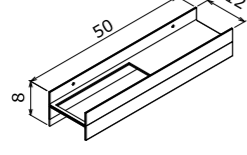

URB 1002 W
White
Beyaz

URB 1002 B
Black
Siyah

FERLA

TOWEL HOLDER
HAVLULUK (19 cm)

FRL 1003 W
White
Beyaz

FRL 1003 B
Black
Siyah

CONFORTO

SHELF / ETAJER 65cm