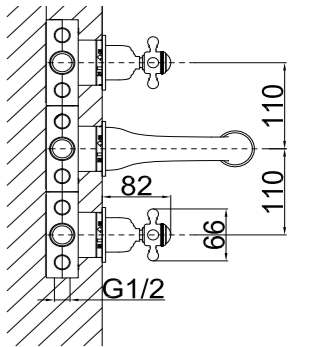

Ceramic Cartridge
%100 Brass
Ideal Working Pressure 5 Bar
Water Flow Rate 8-10 lt/Min

Seramik Kartuş
%100 Pirinç
İdeal Çalışma Basıncı 5 Bar
Su Akış Miktarı Dakikada 8-10 Lt.