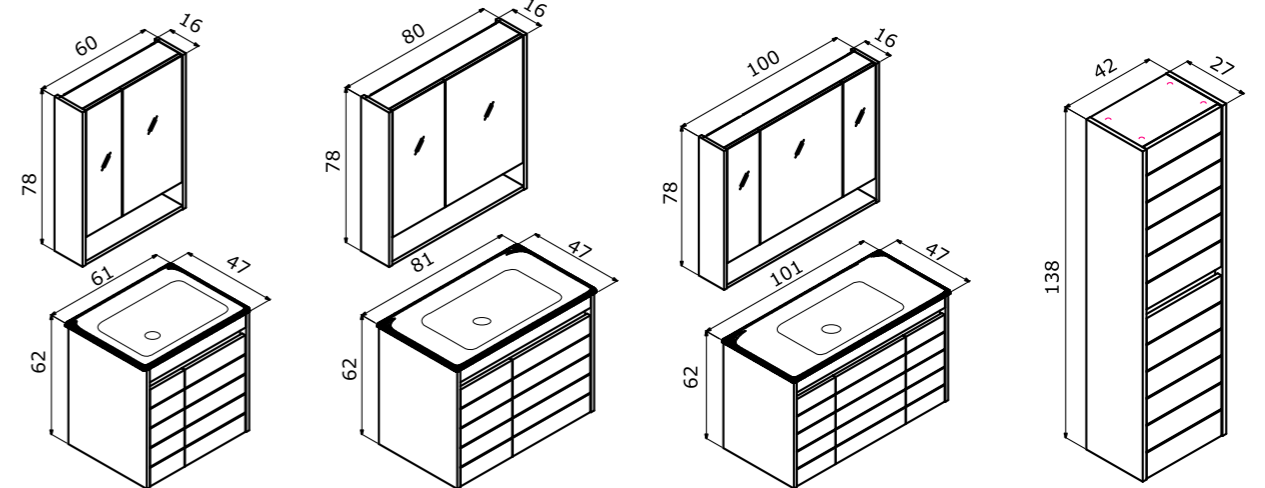

60 cm / 80 cm / 100 cm

Ceramic Basin
Seramik Etajerli Lavabo

Body & Door;
Melamine MDF
Gövde ve Kapak;
Melamin MDF

Technical Drawing:
Teknik Çizim:

ORKA Rio

Functional and pure...
İşlevsel ve sade...

Rio 65 Anthracite / Antrasit