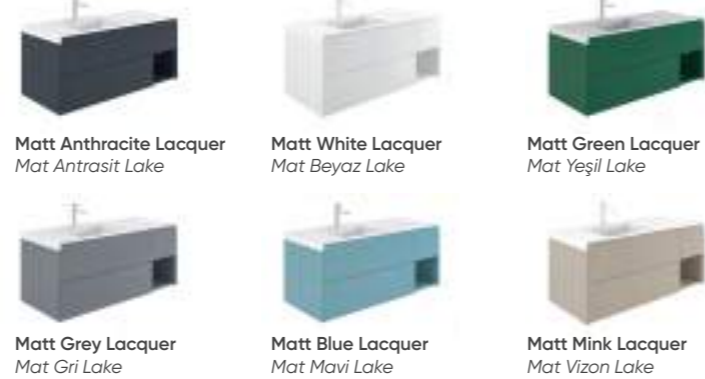

Milano

Energetic start to the day
Güne enerjik başlangıç

Milano 140 Matt Green Lacquer / Mat Yeşil Lake

*White Push-Open Siphon Acrylic is sent with the washbasin.
*Beyaz Bas-Aç Sifon Akrilik lavabo ile birlikte gönderilmektedir.

100 cm / 120 cm / 140 cm

Acrylic Basin
Akrilik Lavabo

Body & Drawers; Matt Lacquer MDF
Gövde ve Çekmece;
Mat Lake MDF

Leather Lined Drawer
Deri Kaplamalı Çekmece İçi

Tall Cabinet; Tempered Smoked
Glass Shelf
Boy Dolabı; Temperli Füme Cam Raf

Colors:
Renkler:

Technical Drawing:
Teknik Çizim: