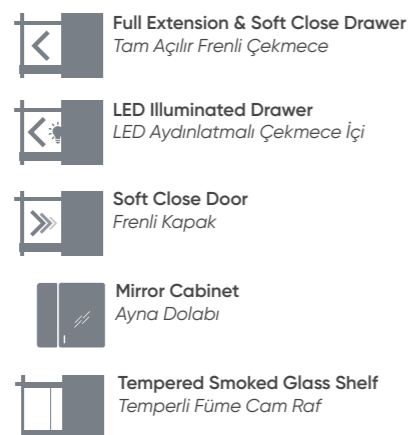

Smoked Ribbed Metal Framed Glass Door

Füme Nervürlü Metal Çerçevesi Cam Kapak