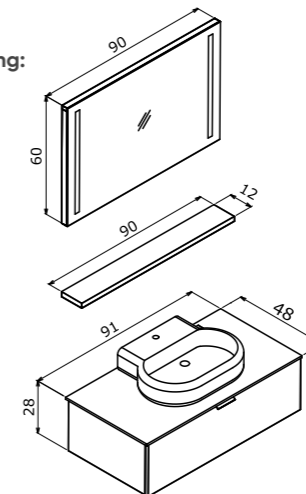

Full Extension & Soft Close Drawer
Tam Açılır Frenli Çekmece

Soft Close Door
Frenli Kapak

LED Mirror
LED Aydınlatmalı Ayna

Colors:
Renkler:

White Basin
Beyaz Lavabolu

Black Basin
Siyah Lavabolu

Technical Drawing:
Teknik Çizim: