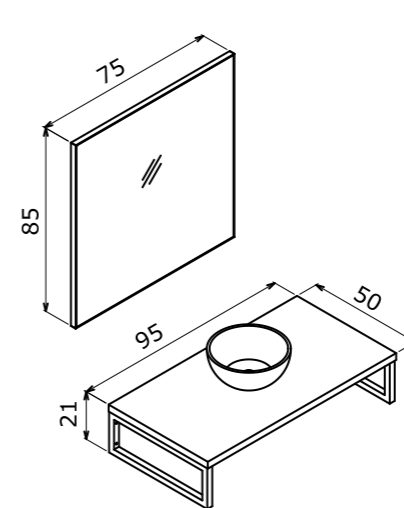

OYKA Kestel

Authentic and calm...
Özgün ve sakin...

Kestel 95 Walnut / Ceviz

95 cm / 120 cm

Countertop Ceramic Basin
Tezgah Üstü Seramik Lavabo

MDF Naturel Veneer,
Sandblasted electrostatic paint on metal

MDF Üzeri Doğal Kaplama
Metal Üzeri Kumlamalı Elektrostatik
Boya

Aluminium Framed Ecological Mirror
Alüminyum Çerçevesi Ekolojik Ayna

Colors:
Renkler:

Technical Drawing:
Teknik Çizim: