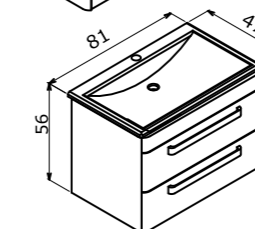

Technical Drawing:
Teknik Çizim: