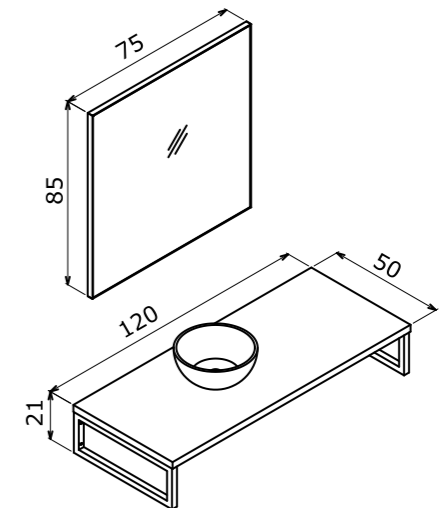

Kestel 95 Walnut / Ceviz