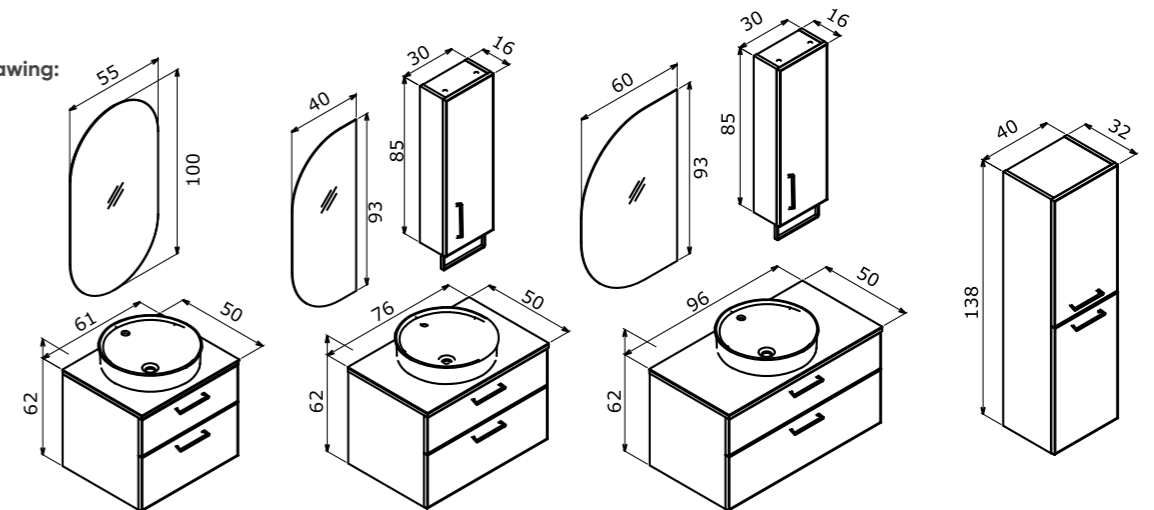

Salerno 60 Legnano Anthracite / Legnano Antrasit

Technical Drawing:
Teknik Çizim: