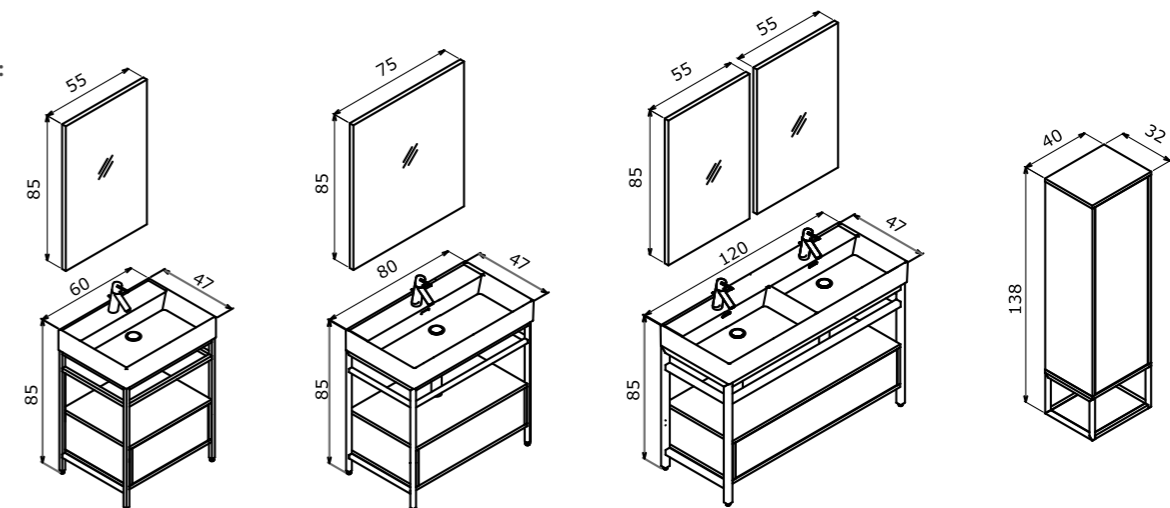

60 cm / 80 cm / 120 cm

Ceramic Basin
Seramik Etajerli Lavabo

Body & Drawers;
Melamine MDF,
Melamine Particalboard
Sandblasted electrostatic paint on metal,

Gövde ve Çekmece;
Melamin MDF ve Melamin Yonga
Levha
Metal Üzeri Kumlamalı Elektrostatik
Boya,

Full Extension & Soft Close Drawer
Tam Açılır Frenli Çekmece

Soft Close Door
Frenli Kapak

Aluminum Framed Ecological Mirror
Alüminyum Çerçevesiz Ekolojik Ayna

In-Drawer Separator
Çekmece İçi Separatör

Colors:
Renkler:

The washbasin for 120 and 80 cm is glossy white. For 60cm it is matt white.
*120 ve 80cm için lavabo parlak beyazdır. 60cm için mat beyazdır.

Technical Drawing:
Teknik Çizim: