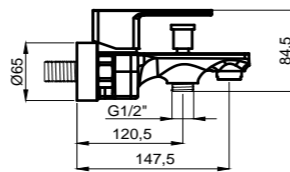

Ceramic Cartridge
%100 Brass
Ideal Working Pressure 3 Bar
Water Flow Rate 9 lt/Min

Seramik Kartuş
%100 Pirinç
İdeal Çalışma Basıncı 3 Bar
Su Akış Miktarı Dakikada 9 Lt.