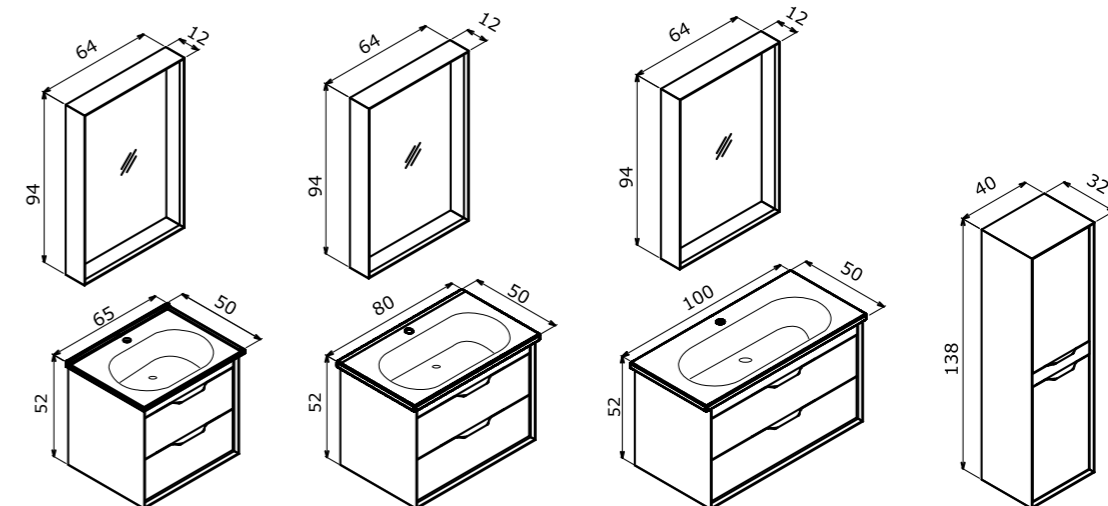

 Full Extension & Soft Close Drawer
Tam Açılır Frenli Çekmece

 Soft Close Door
Frenli Kapak

 IP67 LED Mirror with Touch Sensor
Dokunmatik Sensörlü IP67 LED'li Ayna

Colors:
Renkler:

Technical Drawing:
Teknik Çizim: