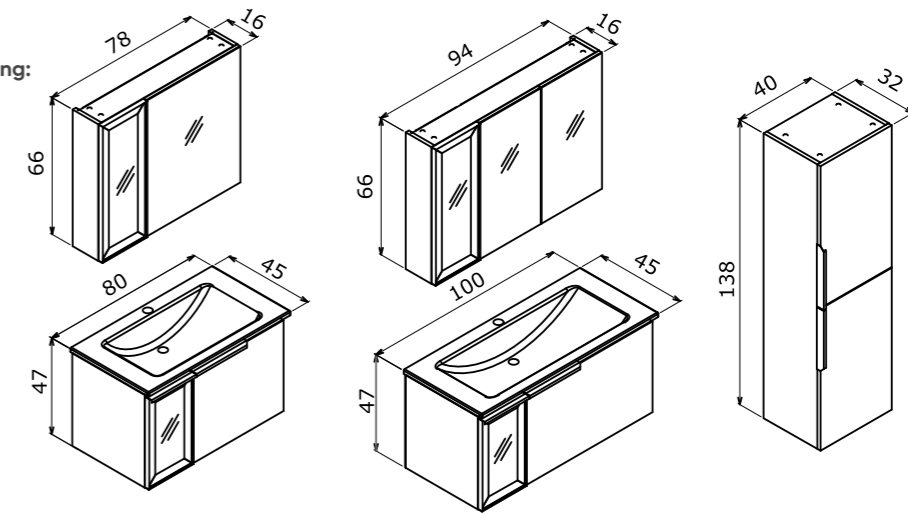

Pure 80 Matt White Lacquer / Mat Beyaz Lake

Technical Drawing:
Teknik Çizim: