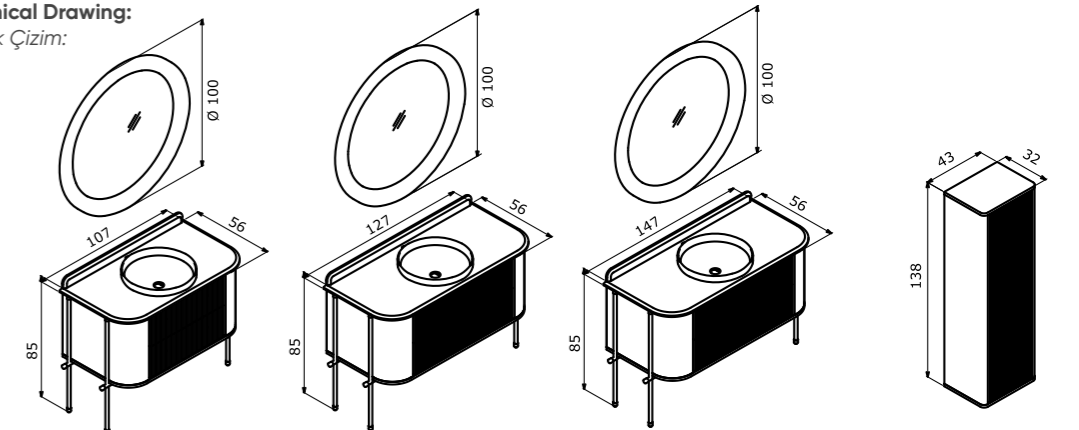

Technical Drawing:
Teknik Çizim: