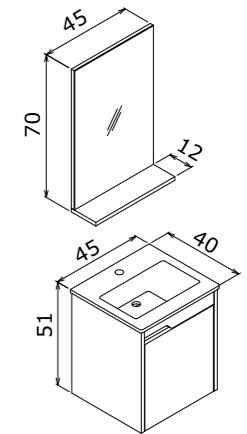

Rosary Walnut
Tesbih Ceviz

Yedisu

Delicate touch
İncelikli dokunuş

Yedisu 45 High Gloss Black Lacquer / Parlak Siyah Lake

Zag

A clear stance
Net bir duruş

Zag 45 Matt White / Mat Beyaz

45 cm