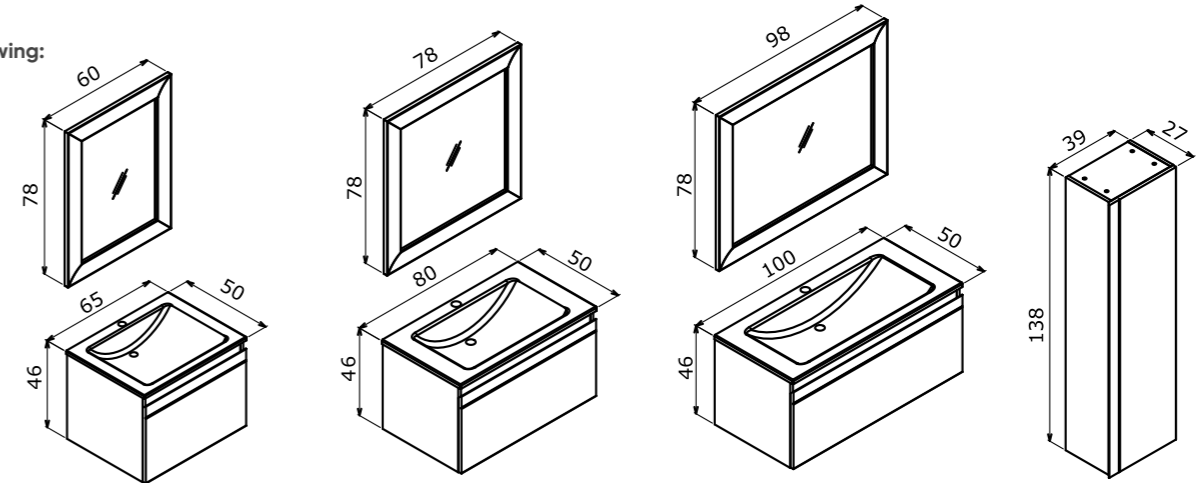

Boston 100 Silver White / Beyaz Gümüş

65 cm / 80 cm / 100 cm

Ceramic Basin
Seramik Etajerli Lavabo

Body;
Melamine Particalboard
Gövde;
Melamin Yonga Levha

Mirror, Drawer; MDF Wrapping
Ayna, Çekmece; PVC Kaplı MDF

Tall Cabinet; Tempered Glass Shelf
Boy Dolabı; Temperli Cam Raf

Full Extension & Soft Close Drawer
Tam Açılır Frenli Çekmece

Soft Close Door
Frenli Kapak

Framed Ecological Mirror
Çerçevesiz Ekolojik Ayna

Colors:
Renkler:

Technical Drawing:
Teknik Çizim: