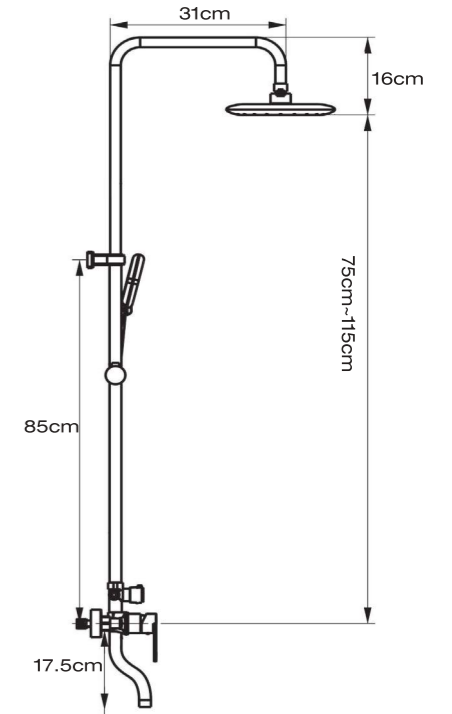

BASIN FAUCET / LAVABO ARMATÜRÜ

Ceramic Cartridge
Zinc Handle
Body; %100 Brass
Ideal Working Pressure 5 Bar
Water Flow Rate 8-10 lt/Min

Seramik Kartuş
Zamak Kumanda Kolu
Gövde; %100 Pirinç
İdeal Çalışma Basıncı 5 Bar
Su Akış Miktarı Dakikada 8-10 Lt.

HIGH BASIN FAUCET / YÜKSEK LAVABO ARMATÜRÜ

Ceramic Cartridge
Zinc Handle
Body; %100 Brass
Ideal Working Pressure 5 Bar
Water Flow Rate 8-10 lt/Min

Seramik Kartuş
Zamak Kumanda Kolu
Gövde; %100 Pirinç
İdeal Çalışma Basıncı 5 Bar
Su Akış Miktarı Dakikada 8-10 Lt.

SHOWER SET / DUŞ SETİ

Ceramic Cartridge
Zinc Handle
Body; %100 Brass
150cm Spiral Hose
S201 Quality Pipe
ABS Plastic Hand Shower and Head Shower
Ideal Working Pressure 5 Bar
Water Flow Rate 10-12lt/Min

Seramik Kartuş
Zamak Kumanda Kolu
Gövde; %100 Pirinç
150 cm Spiral Hortum
S201 Kalite Boru
ABS Plastik El Duşu ve Tepe Duşu
İdeal Çalışma Basıncı 5 Bar
Su Akış Miktarı Dakikada 10-12 Lt.