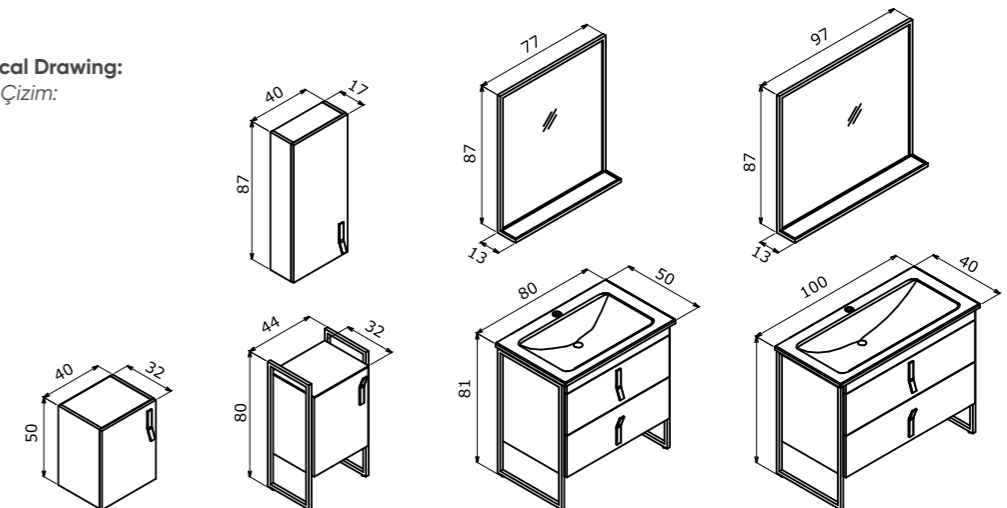

Technical Drawing:
Teknik Çizim:

Nova 100 Rosary Walnut / Tesbih Ceviz

Nova

Tradition meets
modernism

*Gelenekselin
modernizmle
buluşması*

Nova 80 High Gloss White / Parlak Beyaz

60 cm / 80 cm / 100 cm

Ceramic Basin
Seramik Etajerli Lavabo