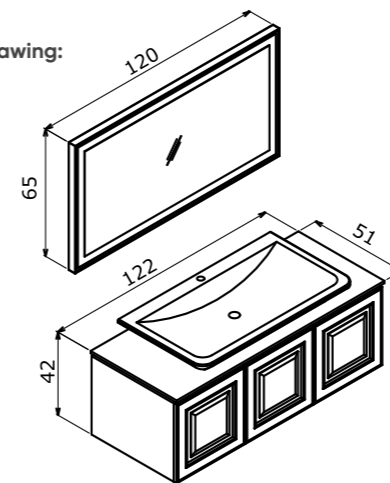

120 cm / 160 cm

Countertop Ceramic Basin
Tezgah Üstü Seramik Lavabo

Body & Doors;
High Gloss Lacquer MDF
Gövde ve Kapak;
Parlak Lake MDF

Countertop; Acrylic
Tezgah; Akrilik

Tall Cabinet; Tempered Glass Shelf
Boy Dolabı; Temperli Cam Raf

Soft Close Door
Frenli Kapak

LED Mirror
LED Aydınlatmalı Ayna

Colors:
Renkler:

Technical Drawing:
Teknik Çizim: