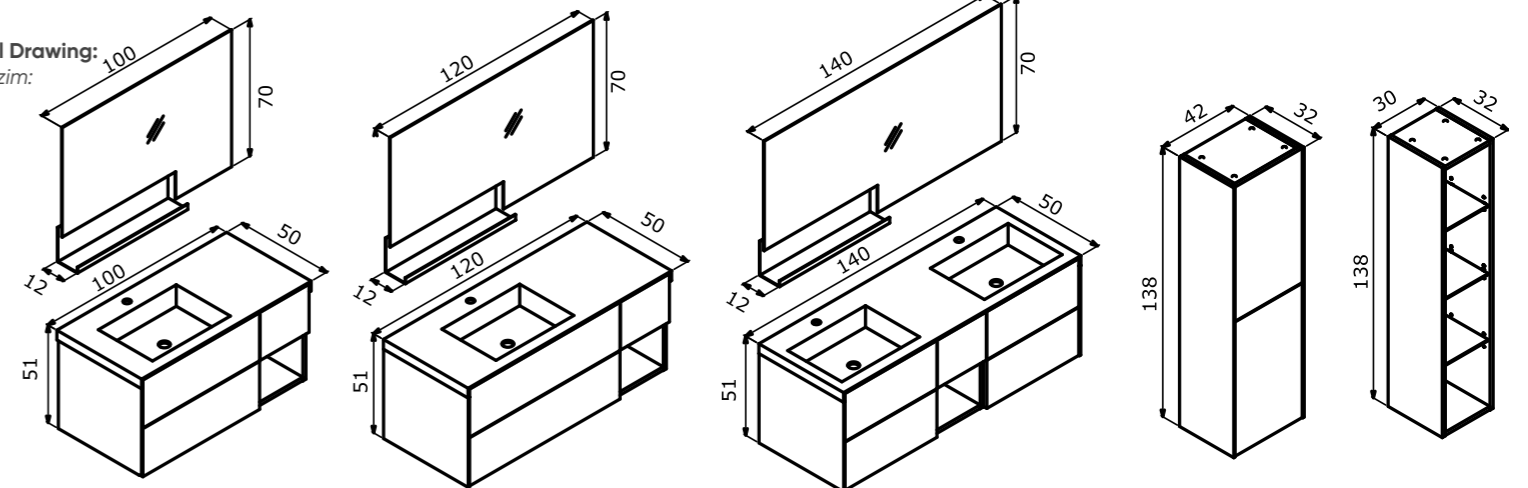

Technical Drawing:
Teknik Çizim:

Milano 100 Matt Anthracite Lacquer / Mat Antrasit Lake