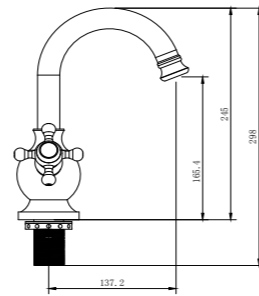

İdeal Working Pressure 5 Bar
Water Flow Rate 8-10 lt/Min

İdeal Çalışma Basıncı 5 Bar
Su Akış Miktarı Dakikada 8-10 Lt.

Technical Drawing:
Teknik Çizim: