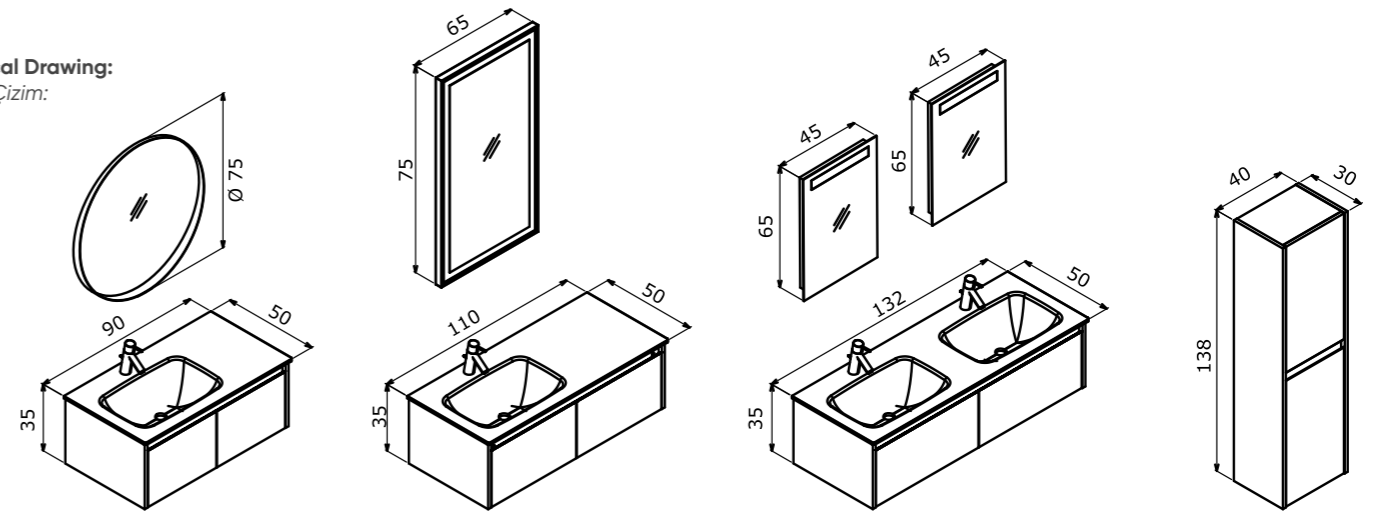

Colors:
Renkler:

Technical Drawing:
Teknik Çizim: