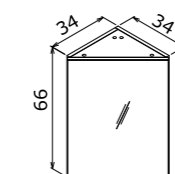

45 cm

Ceramic Basin
Seramik Etajerli Lavabo

Body & Door;
Matt Lacquer MDF
Gövde ve Kapak;
Mat Lake MDF

Soft Close Door
Frenli Kapak

Mirror Cabinet
Ayna Dolabı

Technical Drawing:
Teknik Çizim: