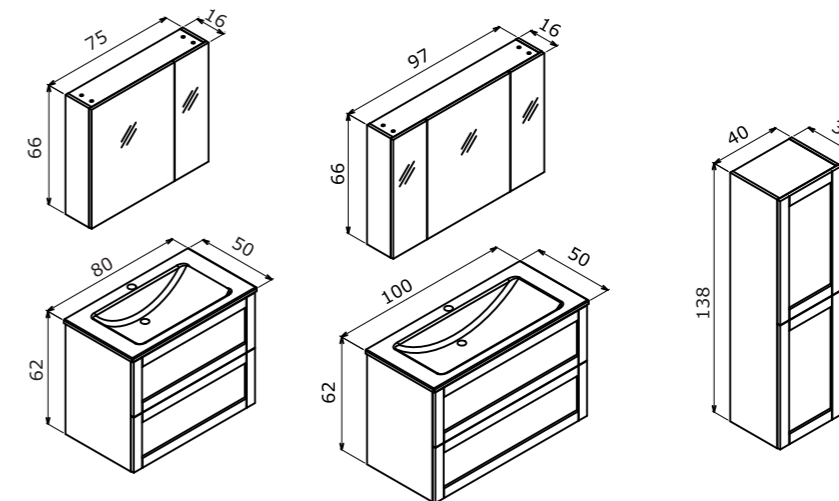

Su 100 Matt White / Mat Beyaz

80 cm / 100 cm

Ceramic Basin
Seramik Etajerli Lavabo

Body & Drawers;
Thermoform MDF
Gövde ve Çekmece;
Thermoform MDF

Tall Cabinet; Tempered Glass Shelf
Boy Dolabı; Temperli Cam Raf

Colors:
Renkler:

Technical Drawing:
Teknik Çizim: