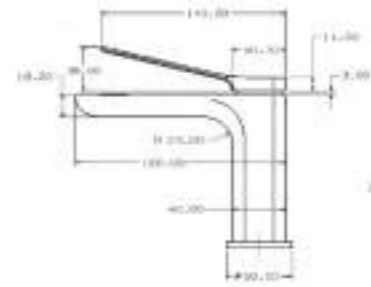

Ceramic Cartridge
%100 Brass
Ideal Working Pressure 5 Bar
Water Flow Rate 8-10 lt/Min

Seramik Kartuş
%100 Pirinç
İdeal Çalışma Basıncı 5 Bar
Su Akış Miktarı Dakikada 8-10 Lt.

Technical Drawing:
Teknik Çizim: