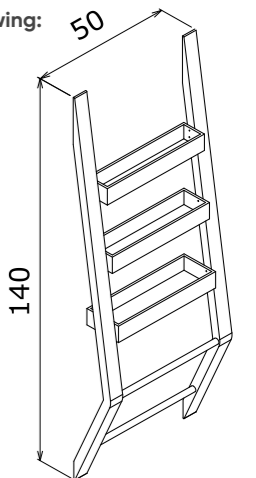

Soft Close Door
Frenli Kapak

Technical Drawing:
Teknik Çizim:

Perge

WMC 70
ÇMD 70

Agora Towel Holder / Havluluk

Agora

Towel Holder
Havluluk

Technical Drawing:
Teknik Çizim: