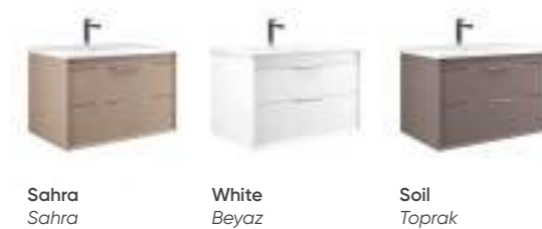

65 cm / 80 cm / 100 cm

Ceramic Basin
Seramik Etajerli Lavabo

Body & Drawers; Melamine MDF
Gövde ve Çekmece; Melamin MDF

Full Extension & Soft Close Drawer
Tam Açılır Frenli Çekmece

Soft Close Door
Frenli Kapak

IP67 LED Mirror with Touch Sensor
Dokunmatik Sensörlü IP67 LED'li Ayna

Colors:
Renkler: