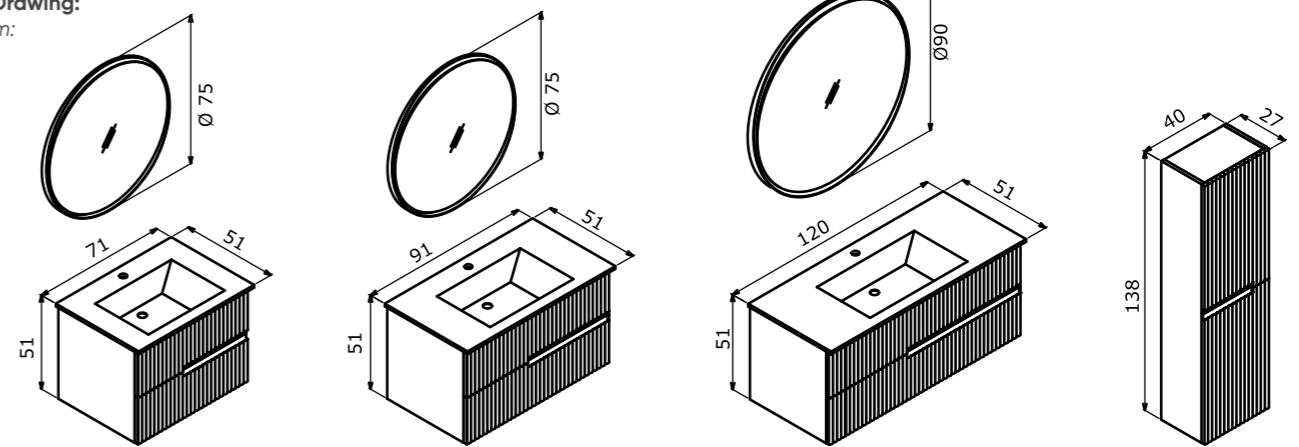

Technical Drawing:
Teknik Çizim: