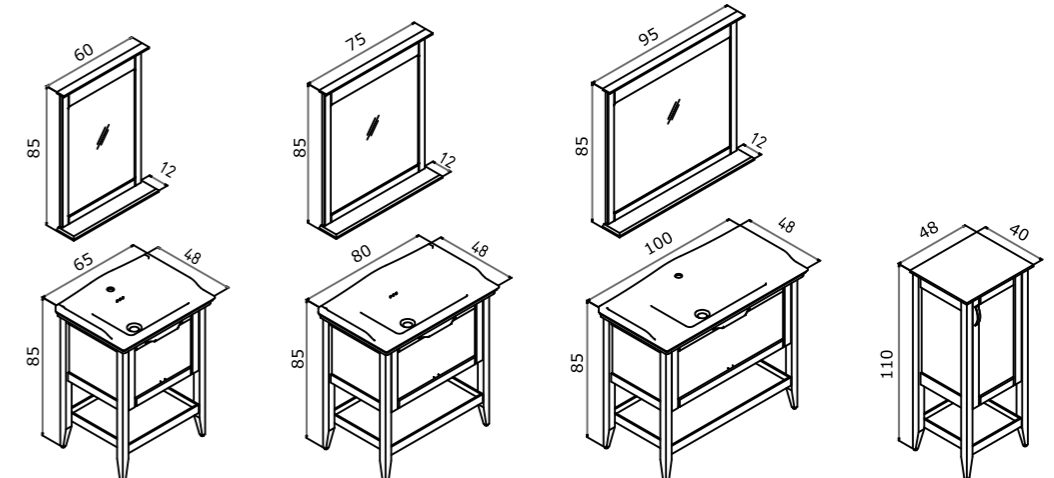

65 cm / 80 cm / 100 cm

Ceramic Basin
Seramik Etajerli Lavabo

Body & Drawers;
Matt Lacquer MDF
Gövde ve Çekmece;
Mat Lake MDF

Tall Cabinet; Tempered Smoked
Glass Shelf
Boy Dolabı; Temperli Füme Cam Raf

- Full Extension & Soft Close Drawer
  Tam Açılır Frenli Çekmece
- Soft Close Door
  Frenli Kapak
- Shelf Ecological Mirror
  Etajerli Ekolojik Ayna

Colors:
Renkler:

Technical Drawing:
Teknik Çizim: