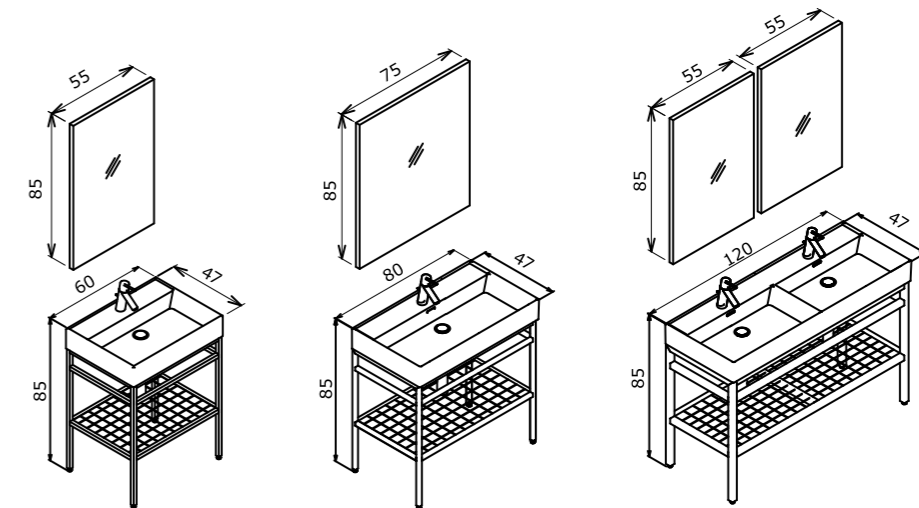

*Cream Washbasin is only available in 60cm size.
*Krem Lavabo sadece 60cm ebatında bulunmaktadır.

Technical Drawing:
Teknik Çizim:

Vegas 120 White Double Washbasin / Beyaz Çift Lavabolu

Vegas

Express your style with contemporary style