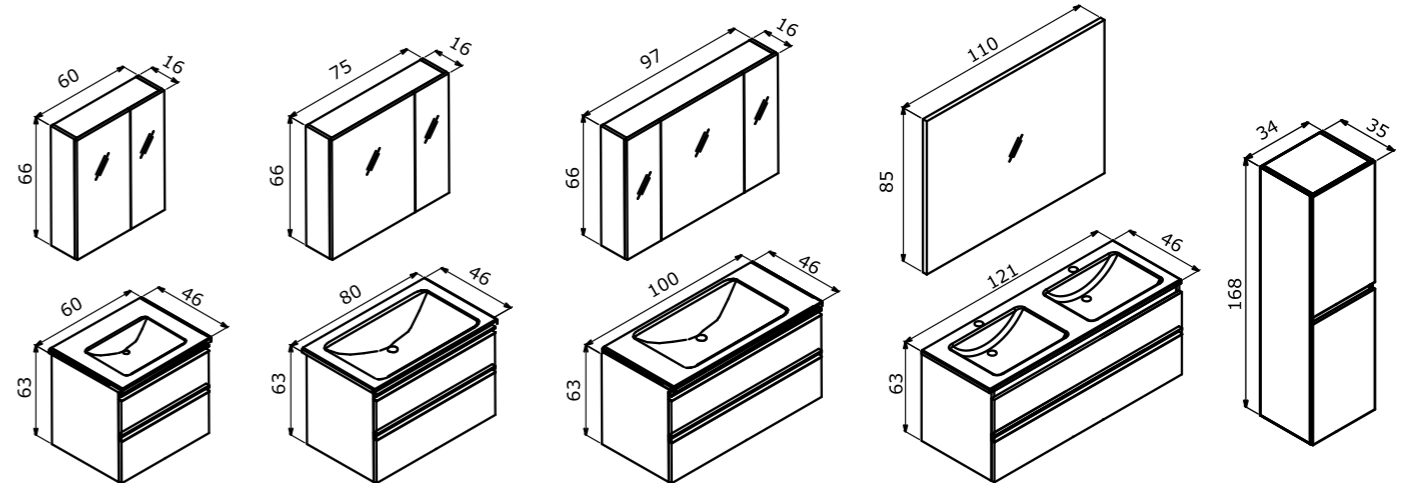

60 cm / 80 cm / 100 cm / 120 cm

Ceramic Basin
Seramik Etajerli Lavabo

Body;
Melamine MDF
Gövde;
Melamin MDF

Drawers; High Gloss Lacquer MDF
Çekmece; Parlak Lake MDF

- Full Extension & Soft Close Drawer
  Tam Açılır Frenli Çekmece
- Soft Close Door
  Frenli Kapak
- Mirror Cabinet
  Ayna Dolabı
- Aluminum Framed Ecological Mirror
  Alüminyum Çerçevesiz Ekolojik Ayna

Colors:
Renkler: