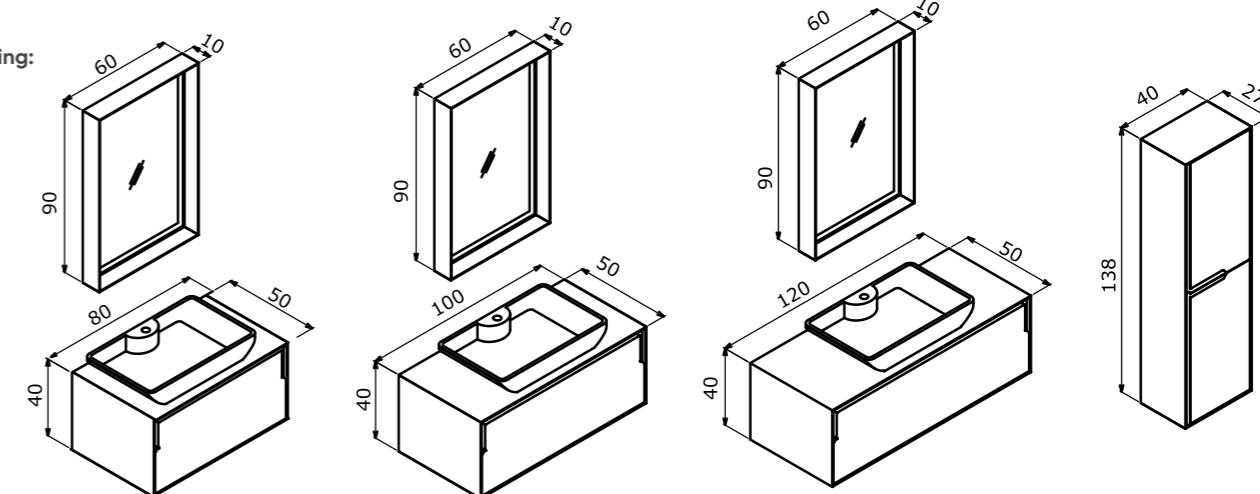

Design 85 Matt Cappuccino Lacquer / Mat Cappuccino Lake

Design

A charming, naive beauty
Alımlı, naif bir güzel

Design 105 Matt Anthracite Lacquer / Mat Antrasit Lake

85 cm / 105 cm

Ceramic Basin
Seramik Etajerli Lavabo