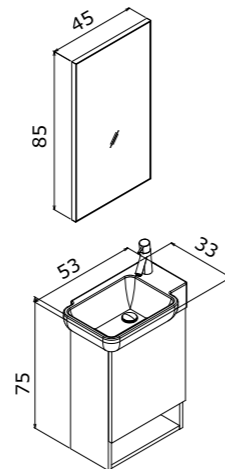

Begonya

It self-confidence comes from his simplicity
Özgüveni sadeliğinden geliyor

Brick

A striking effect in tight spaces
Dar alanlarda vurucu bir etki

55 cm

Ceramic Basin
Seramik Etajerli Lavabo

Body & Door;
Melamine Particalboard
Gövde ve Kapak;
Melamin Yonga Levha

Soft Close Door
Frenli Kapak

Ecological Mirror
Ekolojik Ayna

Colors:
Renkler:

45 cm

Ceramic Basin
Seramik Etajerli Lavabo

Body; Melamine Particalboard
Gövde; Melamin Yonga Levha

Door; Melamine MDF
Kapak; Melamin MDF

Soft Close Door
Frenli Kapak

Shelf Ecological Mirror
Etajerli Ekolojik Ayna

Colors:
Renkler: