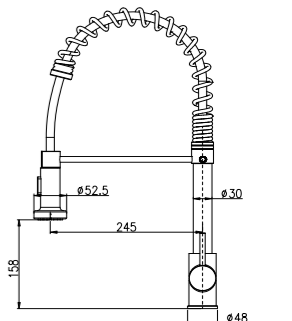

Ceramic Cartridge
%100 Brass
Ideal Working Pressure 5 Bar
Water Flow Rate 10-12 lt/Min

Seramik Kartuş
%100 Pirinç
İdeal Çalışma Basıncı 5 Bar
Su Akış Miktarı Dakikada 10-12 Lt.