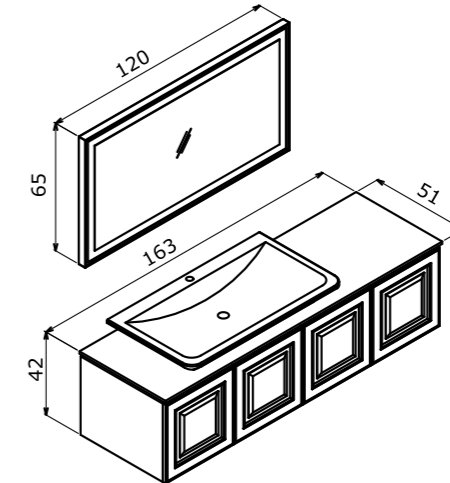

120 cm / 160 cm

Countertop Ceramic Basin
Tezgah Üstü Seramik Lavabo

Body & Doors;
High Gloss Lacquer MDF
Gövde ve Kapak;
Parlak Lake MDF

Countertop; Acrylic
Tezgah; Akrilik

Tall Cabinet; Tempered Glass Shelf
Boy Dolabı; Temperli Cam Raf

Soft Close Door
Frenli Kapak

LED Mirror
LED Aydınlatmalı Ayna

Colors:
Renkler:

Technical Drawing:
Teknik Çizim: