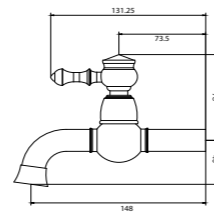

23mm Packing
Plumbing Connection G 1/2

23mm Salmatra
Tesisat Bağlantısı G 1/2