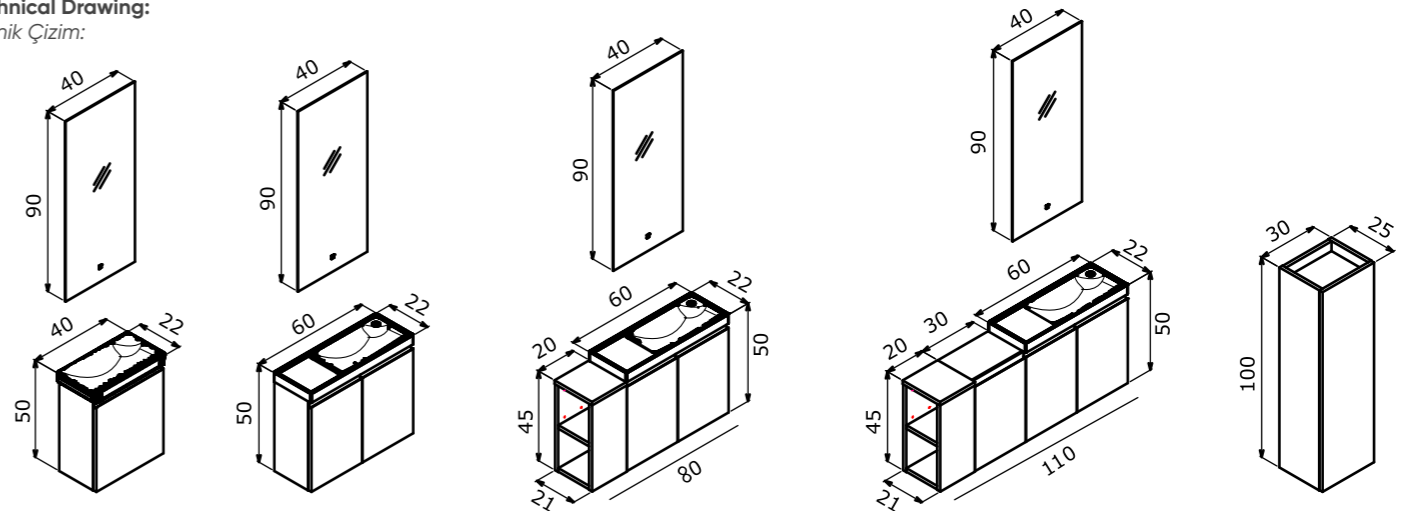

Technical Drawing:
Teknik Çizim:

ORKA Galia

Peaceful and natural
Huzurlu ve natürel

Galia 100 Lidya

Galia 80 Legnano

80 cm / 100 cm

Countertop Ceramic Basin
Tezgah Üstü Seramik Lavabo

Body & Drawer;
Melamine Particalboard
Gövde & Çekmece;
Melamin Yonga Levha