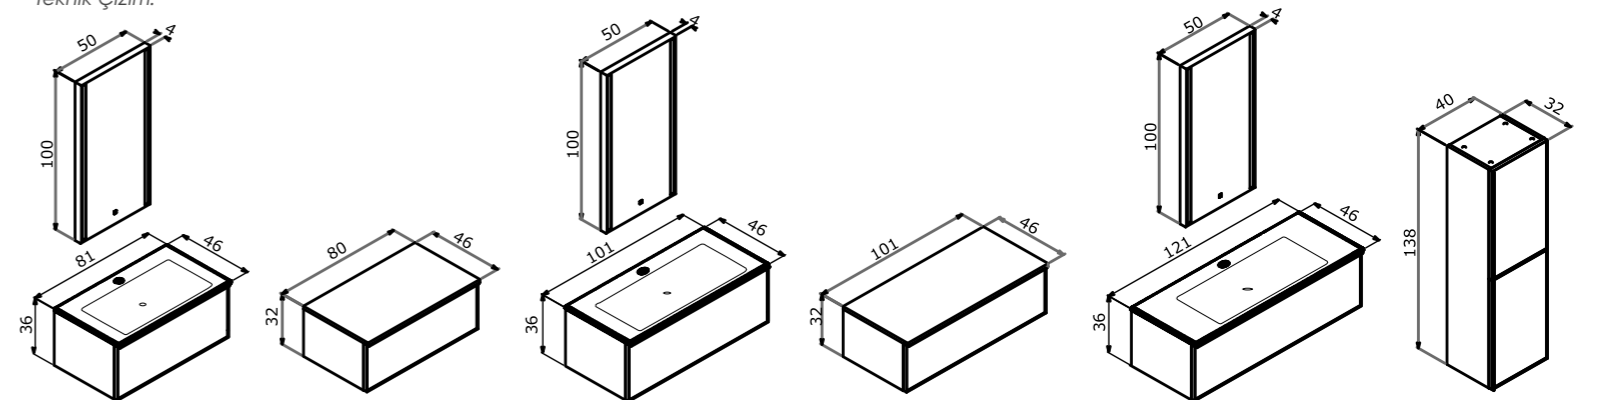

Technical Drawing:
Teknik Çizim: