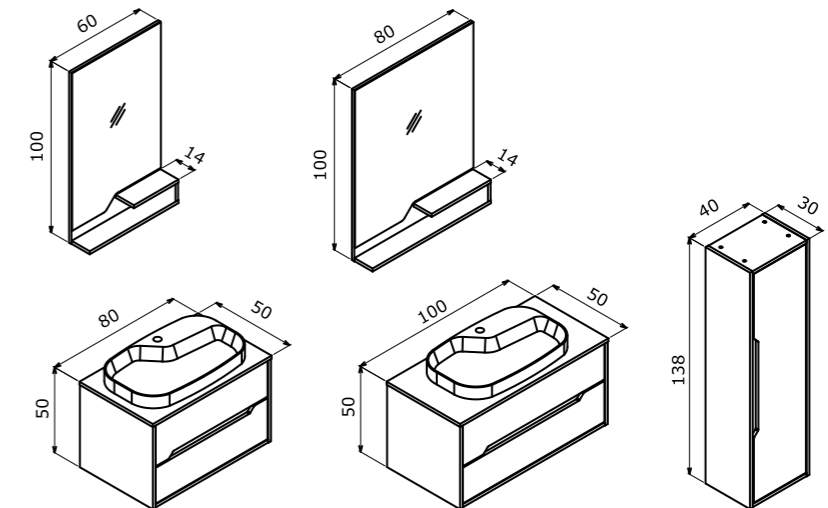

80 cm / 100 cm

Countertop Ceramic Basin
Tezgah Üstü Seramik Lavabo

Body & Drawer;
Melamine Particalboard
Gövde & Çekmece;
Melamin Yonga Levha

- Full Extension & Soft Close Drawer
  Tam Açılır Frenli Çekmece
- Soft Close Door
  Frenli Kapak
- Tempered Glass Bench
  Temperli Cam Tezgah
- In-Drawer Separator
  Çekmece İçi Separatör

Colors:
Renkler:

Technical Drawing:
Teknik Çizim: