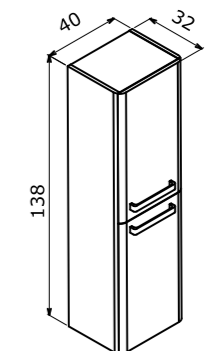

Full Extension & Soft Close Drawer
Tam Açılır Frenli Çekmece

Soft Close Door
Frenli Kapak

IP44 Cabinet Lighting
IP44 Aplıklı Ayna Dolabı

Colors:
Renkler:

Technical Drawing:
Teknik Çizim: