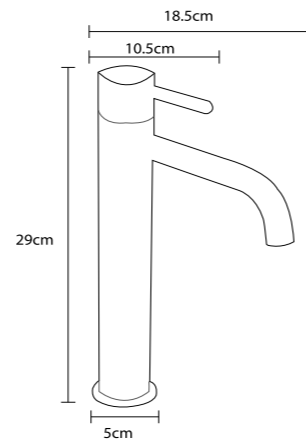

Ideal Working Pressure 5 Bar
Water Flow Rate 10-12 lt/Min

İdeal Çalışma Basıncı 5 Bar
Su Akış Miktarı Dakikada 10-12 Lt.