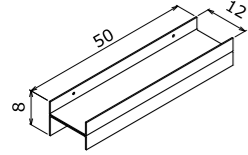

URB 1001 B
Black
Siyah