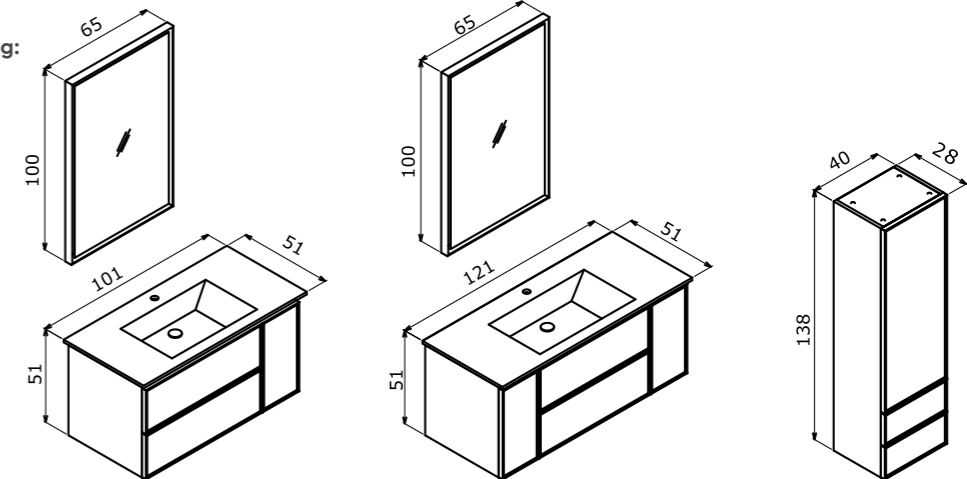

Technical Drawing:
Teknik Çizim: