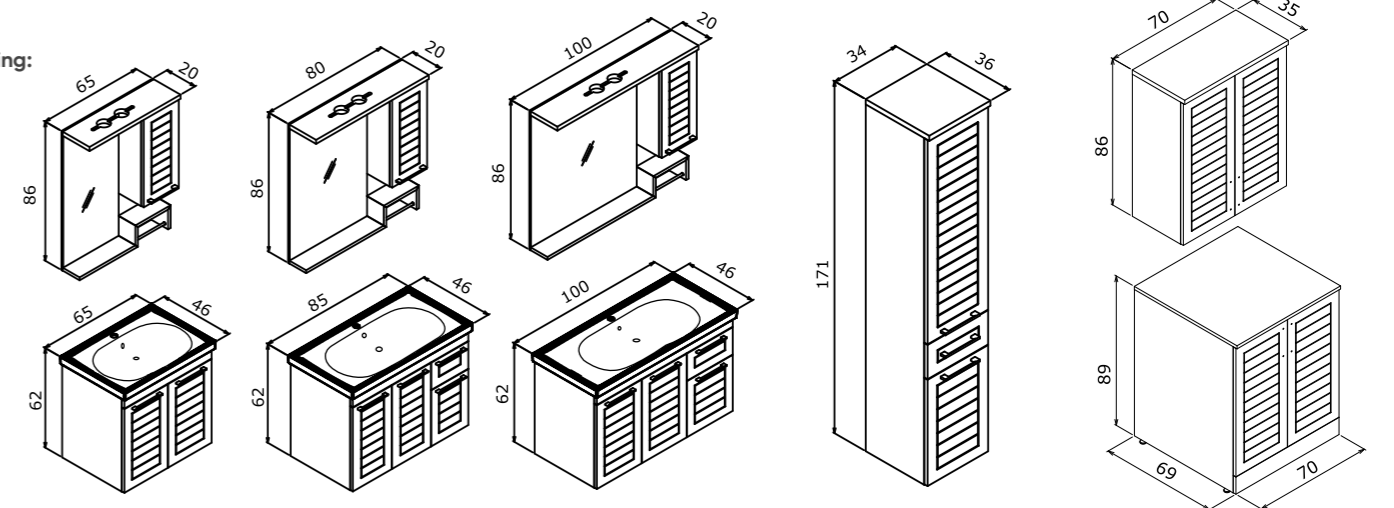

65 cm / 85 cm / 100 cm

Ceramic Basin
Seramik Etajerli Lavabo

Body;
Melamine MDF
Gövde;
Melamin MDF

Drawer & Door;
Thermoform MDF
Gövde ve Kapak;
Thermoform MDF

Technical Drawing:
Teknik Çizim: