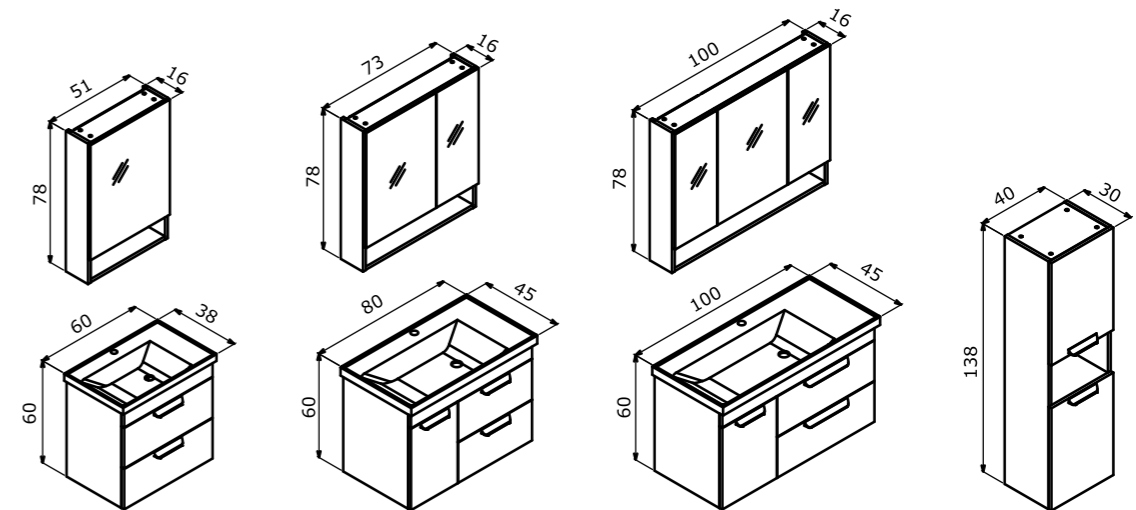

Nova 80 High Gloss White / Parlak Beyaz