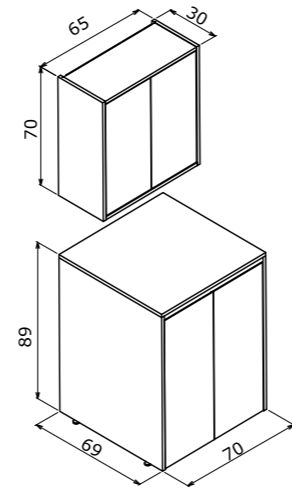

Sedir 65 Washing Machine Cabinet Navaro / Sedir 65 ÇMD Navaro

Sedir

WMC 65
ÇMD 65