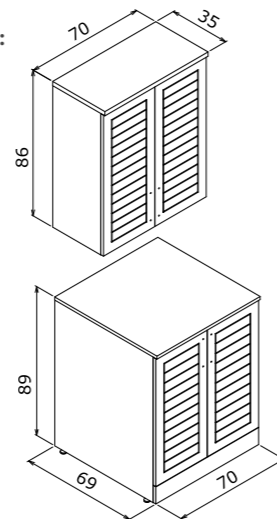

* Your washing machine dimensions should be checked!
* Çamaşır makinenizin ölçüsünü kontrol ediniz!

70 cm

Body; Melamine MDF
Door; High Gloss Lacquer MDF

Gövde; Melamin MDF
Kapak; Parlak Lake MDF

Soft Close Door
Frenli Kapak

Technical Drawing:
Teknik Çizim:

Perge

WMC 70
ÇMD 70

Agora

Towel Holder
Havluluk

Technical Drawing:
Teknik Çizim:

70 cm

Matt Lacquer

Mat Lake

Matt Black Lacquer
Mat Siyah Lake

Matt White Lacquer
Mat Beyaz Lake

Matt Grey Lacquer
Mat Gri Lake

Matt Anthracite Lacquer
Mat Antrasit Lake