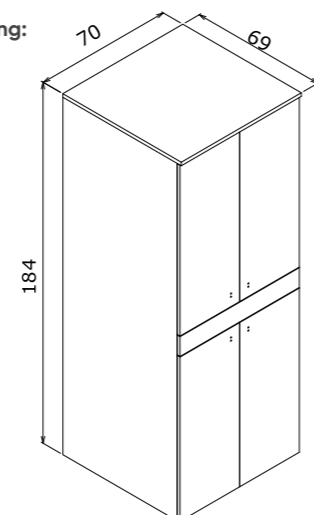

70 cm

Body; Melamine MDF
Door; High Gloss Lacquer MDF

Gövde; Melamin MDF
Kapak; Parlak Lake MDF

Soft Close Door
Frenli Kapak

Technical Drawing:
Teknik Çizim:

184

70

69