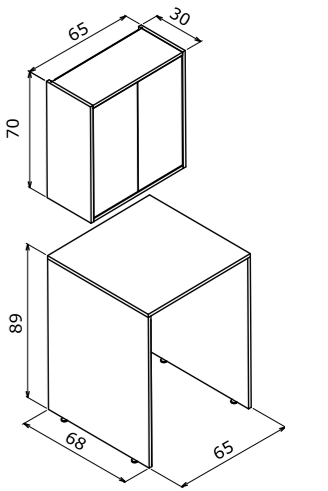

Sedir

WMC 70
ÇMD 70

Sedir

WMC 65
ÇMD 65

* Your washing machine dimensions should be checked!
* Çamaşır makinenizin ölçüsünü kontrol ediniz!

70 cm

Body; Melamine Particalboard or MDF
Lacquer
Door; High Gloss Lacquer MDF

Gövde; Melamin Yonga Levha veya
MDF Lake
Kapak; Parlak Lake MDF

* Your washing machine dimensions should be checked!
* Çamaşır makinenizin ölçüsünü kontrol ediniz!

65 cm

Body; Melamine Particalboard
or MDF Lacquer
Door; High Gloss Lacquer MDF

Gövde; Melamin Yonga Levha veya
MDF Lake
Kapak; Parlak Lake MDF