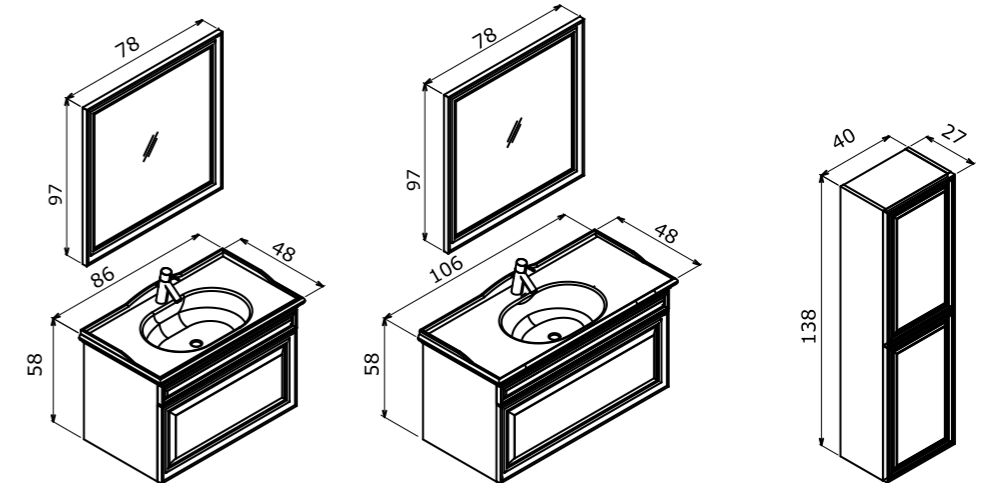

Technical Drawing:
Teknik Çizim:

Dream 105 High Gloss Anthracite Lacquer / Parlak Antrasit Lake

Dream

Dynamic elegance.
Dinamik zerafet.

Dream 85 High Gloss Cappuccino Lacquer / Parlak Cappucino Lake

85 cm / 105 cm