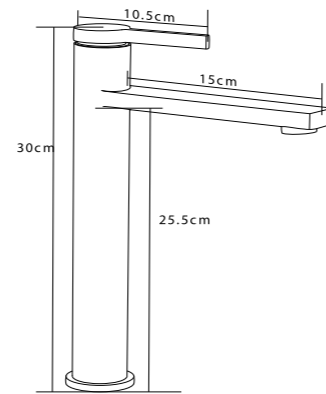

QA 9133 GR
Brush Grey
Fırça Gri

QA 9133 B
Black
Siyah

QA 9133 W
White
Beyaz

QA 9133 C
Chrome
Krom

Ceramic Cartridge
Zinc Handle
Body; %100 Brass
Ideal Working Pressure 5 Bar
Water Flow Rate 8-10 Lt/Min

Seramik Kartuş
Zamak Kumanda Kolu
Gövde; %100 Pirinç
İdeal Çalışma Basıncı 5 Bar
Su Akış Miktarı Dakikada 8-10 Lt.