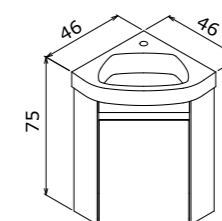

45 cm

Ceramic Basin
Seramik Etajerli Lavabo

Body & Door;
Matt Lacquer MDF
Gövde ve Kapak;
Mat Lake MDF

Soft Close Door
Frenli Kapak

Mirror Cabinet
Ayna Dolabı

Technical Drawing:
Teknik Çizim: