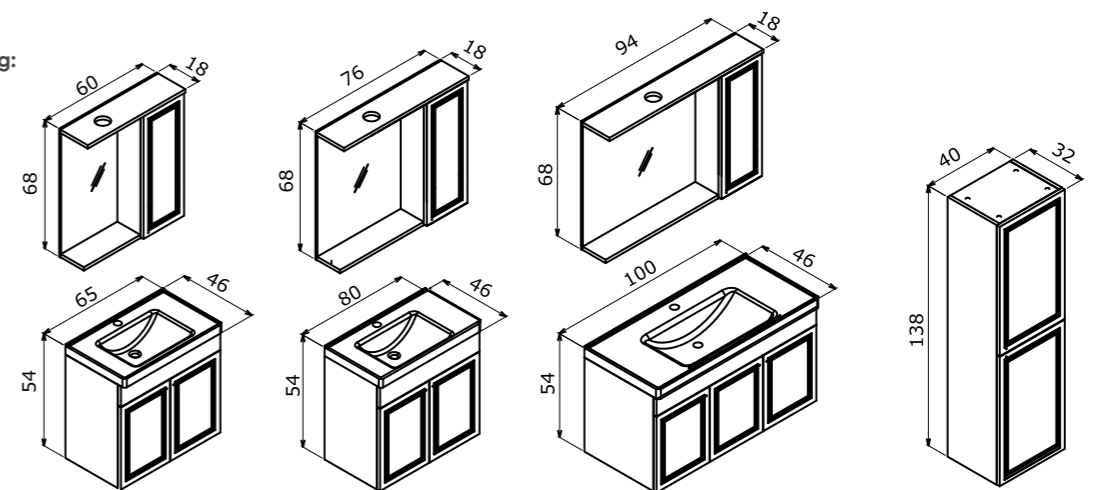

65 cm / 80 cm / 100 cm

Ceramic Basin
Seramik Etajerli Lavabo

Body;
Melamine Particalboard
Gövde;
Melamin Yonga Levha

Door; Matt Lacquer MDF
Kapak; Mat Lake MDF

Soft Close Door
Frenli Kapak

LED Spot with Mirror Cabinet
LED Spotlu Ayna Dolabi

Colors:
Renkler:

Technical Drawing:
Teknik Çizim: