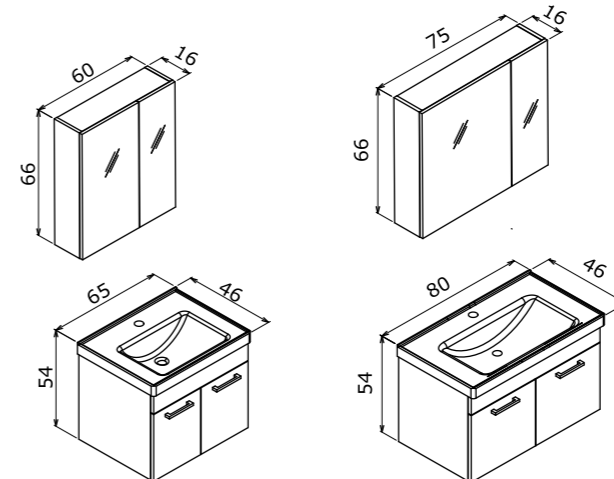

White
Beyaz

Teak
Teak

Technical Drawing:
Teknik Çizim:

Duru

with leg
Ayaklı

A pure beauty
Duru bir güzellik

Duru 100 with Leg High Gloss White / Ayaklı Parlak Beyaz

Duru 65 with Leg Freeze Black / Ayaklı Freeze Siyah