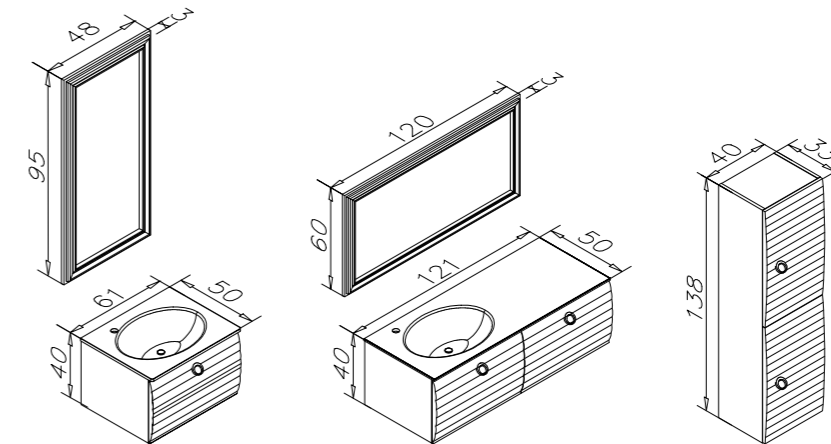

Technical Drawing:
Teknik Çizim:

Canada 90 Irony / Irony Beyaz Lavabolu

Canada 120 Irony Anthracite / Irony Mat Antrasit Lavabolu

90 cm / 120 cm

Countertop Ceramic Basin
Tezgah Üstü Seramik Lavabo

Body & Drawers;
Melamine Particalboard
Gövde ve Çekmece;
Melamin Yonga Levha