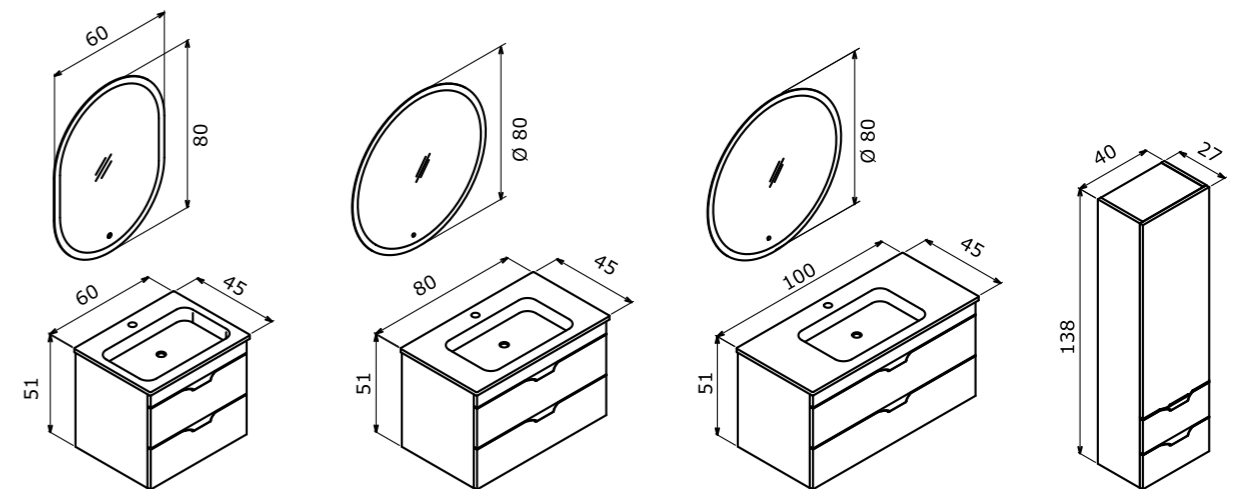

Vento 100 Dublin

Colors:
Renkler:

Technical Drawing:
Teknik Çizim: