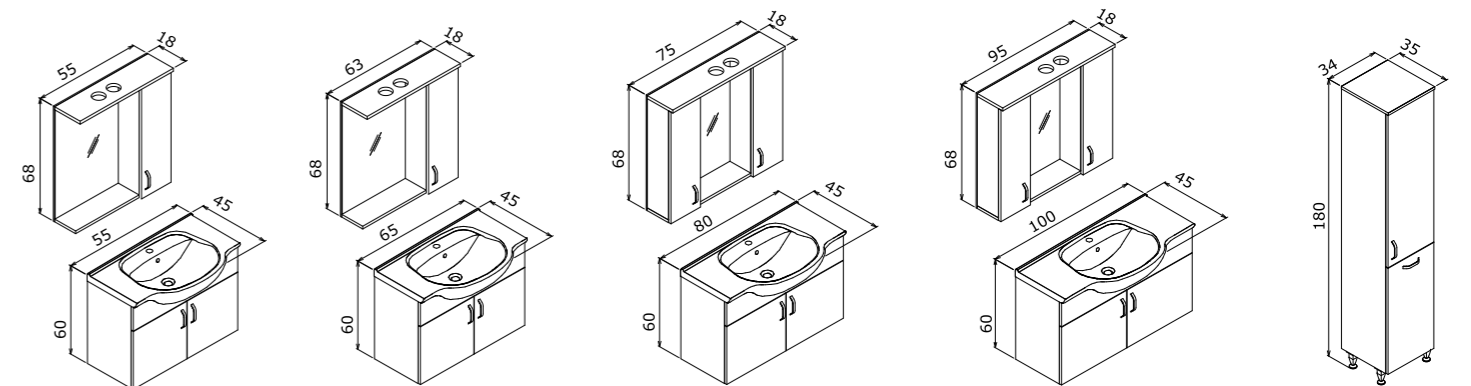

55 cm / 65 cm / 80 cm / 100 cm

Ceramic Basin
Seramik Etajerli Lavabo

Body;
Melamine Particalboard
Gövde;
Melamin Yonga Levha

Doors;
High Gloss PET MDF
Kapaklar;
Parlak PET, MDF

Colors:
Renkler:

Technical Drawing:
Teknik Çizim: