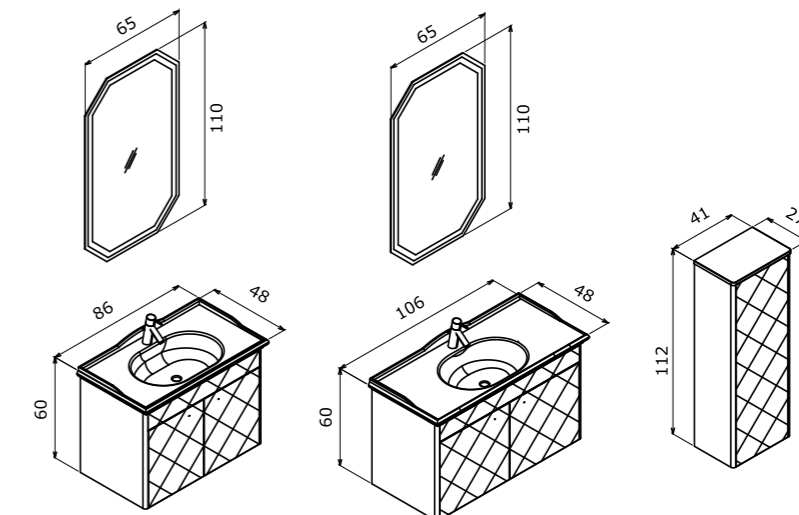

Technical Drawing:
Teknik Çizim:

Mono

Original and about you
Özgün ve sana dair

Mono 100 Albox

Mono 160 Macael

100 cm / 120 cm / 160 cm

Countertop Ceramic Basin
Tezgah Üstü Seramik Lavabo

Body & Drawer;
Melamine MDF
Gövde ve Çekmece;
Melamin MDF