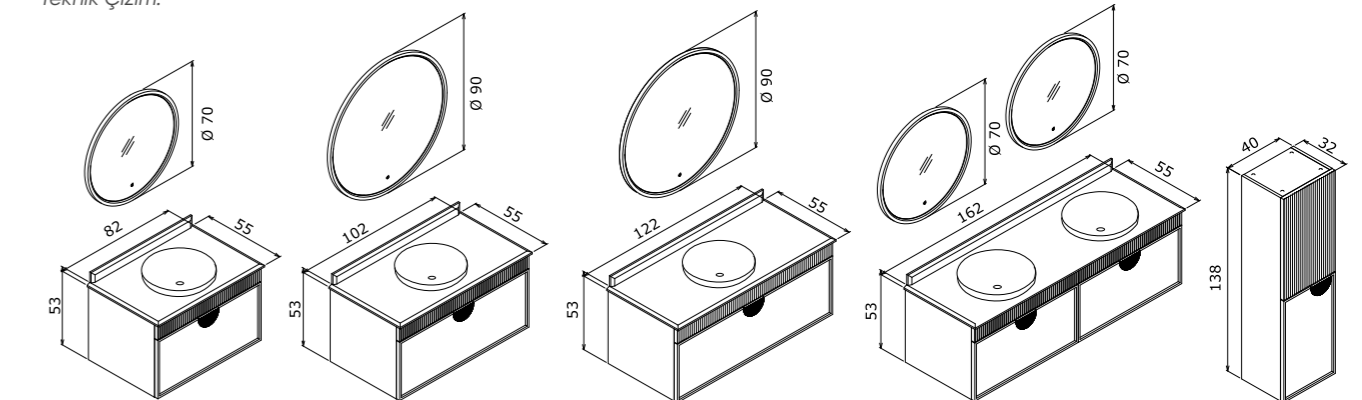

Molino

Art is now in your bathroom
Sanat artık banyonuzda

85 cm / 105 cm / 125 cm / 165 cm

**Semi Concealed Ceramic Sink
Marble Countertop**

Yarı Gömme Seramik Lavabo
Mermer Tezgah

Body & Drawers; Matt Lacquer MDF

Gövde ve Çekmece; Mat Lake MDF

Metal Glass Special Drawer System

Drawer interior leather lining
Metal Cam Özel Çekmece Sistemi
Çekmece içi deri kaplama

Full Extension & Soft Close Drawer
Tam Açılır Frenli Çekmece

Soft Close Door
Frenli Kapak

IP67 LED Mirror with Touch Sensor
Dokunmatik Sensörlü IP67 LED'li
Ayna

Tempered Smoked Glass Shelf
Temperli Füme Cam Raf

Colors:
Renkler:

Handle Colors:
Kulp Renkleri:

Technical Drawing:
Teknik Çizim: