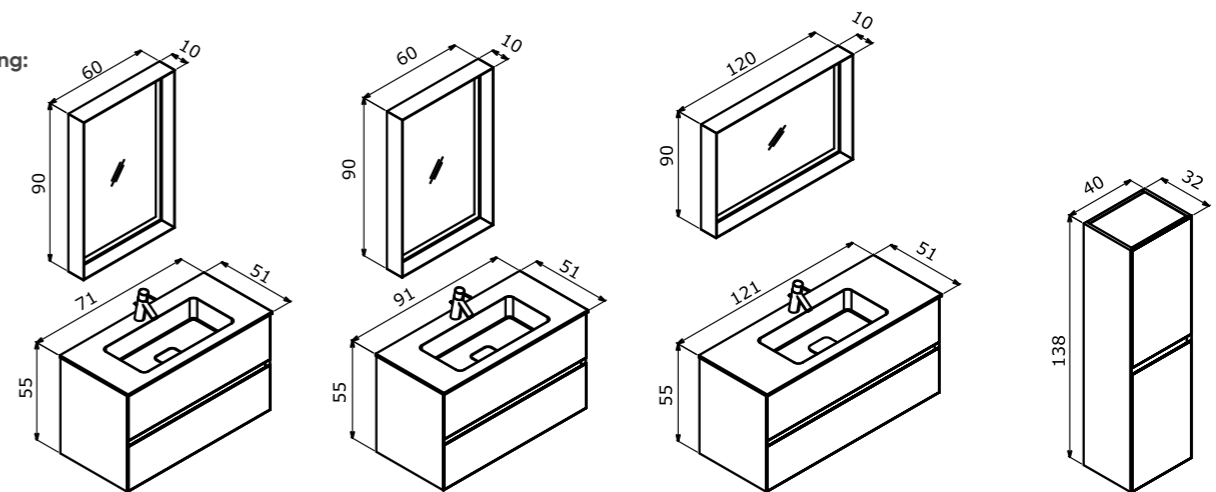

Colors:
Renkler:

Technical Drawing:
Teknik Çizim: