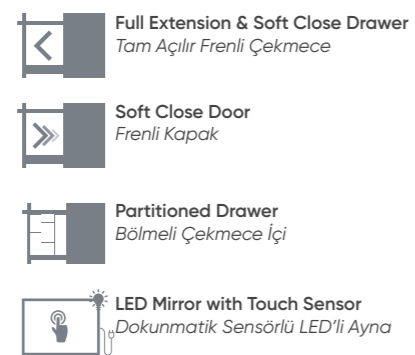

Vento

It is the coolest with
her radiant style!

*Işık saçan tarzıyla
en havalısı O!*

60 cm / 80 cm / 100 cm

Ceramic Basin
Seramik Etajerli Lavabo

Body & Drawers;
Melamine ParticalboardGövde ve
Çekmece;
Melamin Yonga Levha

**Tall Cabinet; Tempered Smoked
Glass Shelf**
Boy Dolabı; Temperli Füme Cam Raf

Colors:
Renkler:

Technical Drawing:
Teknik Çizim: