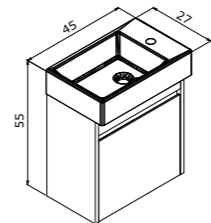

Yedisu

Delicate touch
İncelikli dokunuş

Yedisu 45 High Gloss Black Lacquer / Parlak Siyah Lake

Zag

A clear stance
Net bir duruş

45 cm

Ceramic Basin
Seramik Etajerli Lavabo

Body; Melamine MDF
Gövde; Melamin MDF

Door; High Gloss Lacquer
Kapak; Parlak Lake

Soft Close Door
Frenli Kapak

Shelf Ecological Mirror
Etajerli Ekolojik Ayna

Colors:
Renkler:

High Gloss Black Lacquer
Parlak Siyah Lake

High Gloss White Lacquer
Parlak Beyaz Lake

High Gloss Grey Lacquer
Parlak Gri Lake

High Gloss Cappuccino Lacquer
Parlak Cappuccino Lake

45 cm

Ceramic Basin
Seramik Etajerli Lavabo

Body & Door;
Matt Lacquer MDF
Gövde ve Kapak;
Mat Lake MDF

Soft Close Door
Frenli Kapak

Mirror Cabinet
Ayna Dolabı

Technical Drawing:
Teknik Çizim: