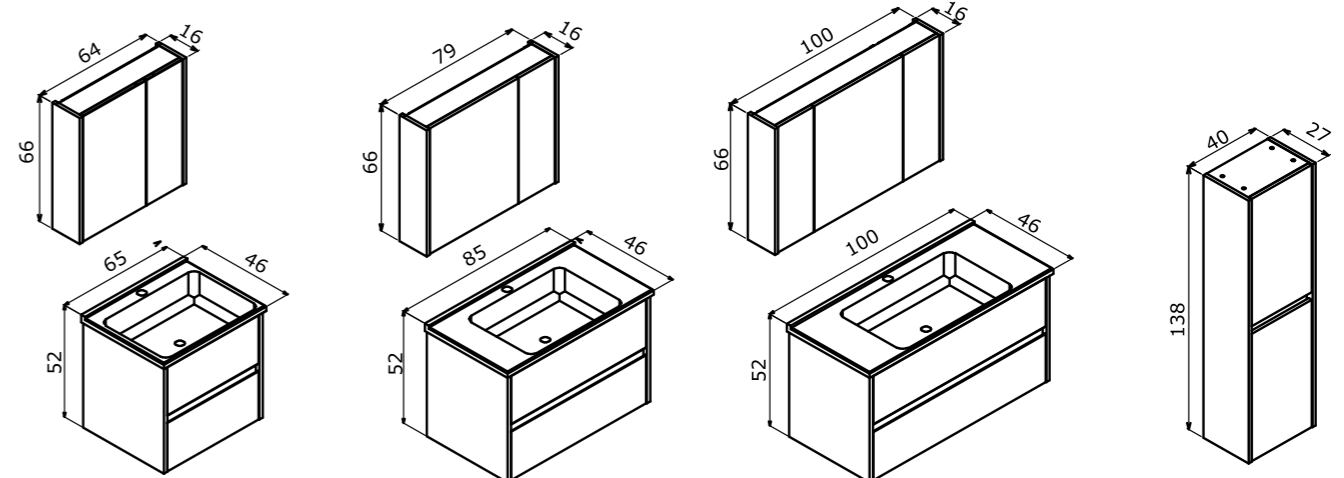

Side 100 with Drawer White / Çekmeceli Beyaz