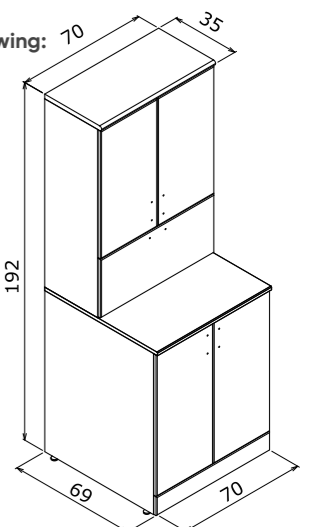

* Your washing machine dimensions should be checked!
* Çamaşır makinenizin ölçüsünü kontrol ediniz!

70 cm

Body; Melamine MDF
Door; High Gloss Lacquer MDF

Gövde; Melamin MDF
Kapak; Parlak Lake MDF

Soft Close Door
Frenli Kapak

Technical Drawing:
Teknik Çizim: