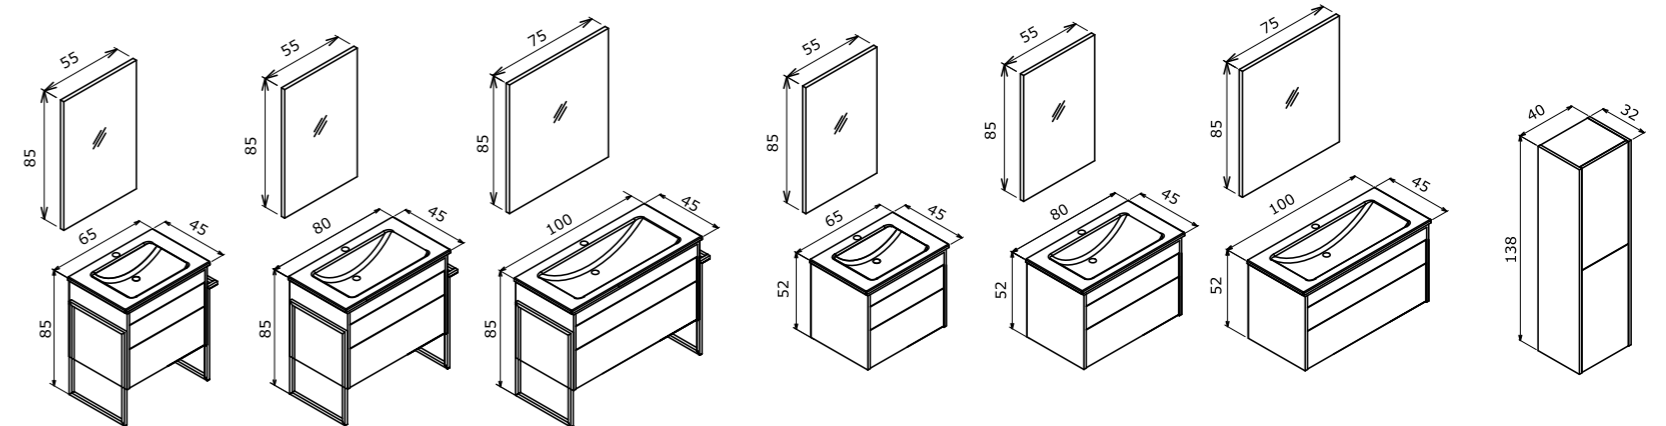

Technical Drawing:
Teknik Çizim: