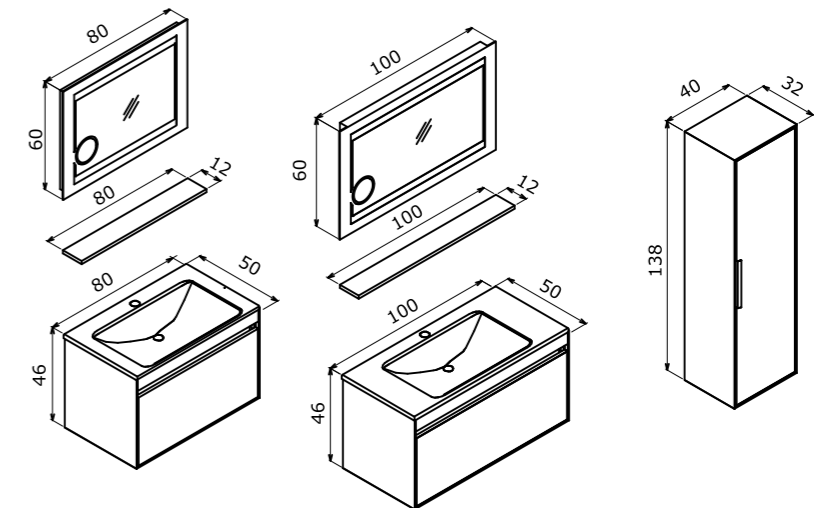

Full Extension & Soft Close Drawer
Tam Açılır Frenli Çekmece

Soft Close Door
Frenli Kapak

Magnifying Mirror with IP44 LED
Büyüteçli IP44 LED'li Ayna

Colors:
Renkler:

Legnano
Legnano

Navaro
Navaro

Technical Drawing:
Teknik Çizim: