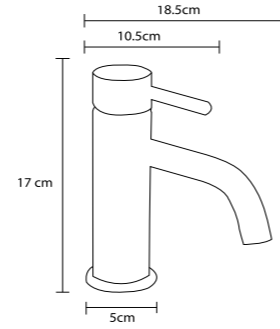

Ideal Working Pressure 5 Bar
Water Flow Rate 10-12 lt/Min

İdeal Çalışma Basıncı 5 Bar
Su Akış Miktarı Dakikada 10-12 Lt.