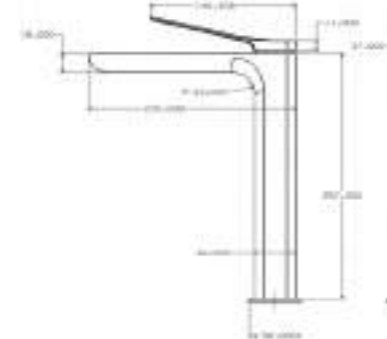

Ceramic Cartridge
%100 Brass
Ideal Working Pressure 5 Bar
Water Flow Rate 8-10 lt/Min

Seramik Kartuş
%100 Pirinç
İdeal Çalışma Basıncı 5 Bar
Su Akış Miktarı Dakikada 8-10 Lt.

Technical Drawing:
Teknik Çizim: