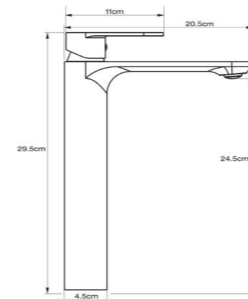

BASIN FAUCET / LAVABO ARMATÜRÜ

Ceramic Cartridge
Zinc Handle
Body; %100 Brass
Ideal Working Pressure 5 Bar
Water Flow Rate 8-10 lt/Min

Seramik Kartuş
Zamak Kumanda Kolu
Gövde; %100 Pirinç
İdeal Çalışma Basıncı 5 Bar
Su Akış Miktarı Dakikada 8-10 Lt.

HIGH BASIN FAUCET / YÜKSEK LAVABO ARMATÜRÜ

Ceramic Cartridge
Zinc Handle
Body; %100 Brass
Ideal Working Pressure 5 Bar
Water Flow Rate 8-10 lt/Min

Seramik Kartuş
Zamak Kumanda Kolu
Gövde; %100 Pirinç
İdeal Çalışma Basıncı 5 Bar
Su Akış Miktarı Dakikada 8-10 Lt.

SHOWER SET / DUŞ SETİ

Ceramic Cartridge
Zinc Handle
Body; %100 Brass
150cm Spiral Hose
S201 Quality Pipe
ABS Plastic Hand Shower and Head Shower
Ideal Working Pressure 5 Bar
Water Flow Rate 10-12lt/Min

Seramik Kartuş
Zamak Kumanda Kolu
Gövde; %100 Pirinç
150 cm Spiral Hortum
S201 Kalite Boru
ABS Plastik El Duşu ve Tepe Duşu
İdeal Çalışma Basıncı 5 Bar
Su Akış Miktarı Dakikada 10-12 Lt.