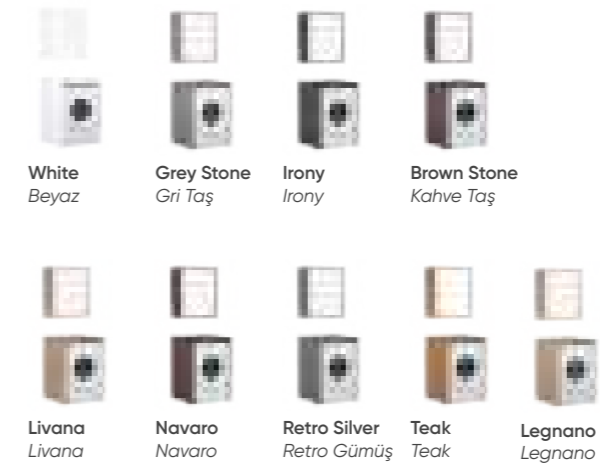

* Your washing machine dimensions should be checked!
* Çamaşır makinenizin ölçüsünü kontrol ediniz!

65 cm

Body; Melamine Particalboard
or MDF Lacquer
Door; High Gloss Lacquer MDF

Gövde; Melamin Yonga Levha veya
MDF Lake
Kapak; Parlak Lake MDF