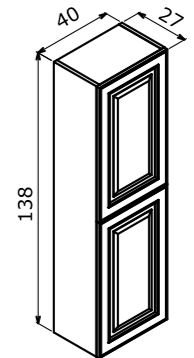

Technical Drawing:
Teknik Çizim: