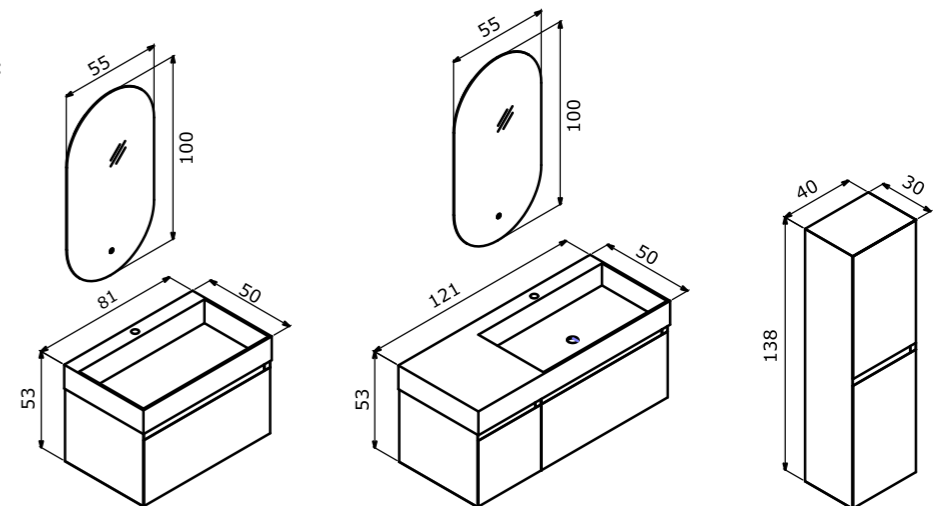

Lusso 80
Matt Cinnamon Lacquer / Mat Tarçın Lake

*White Push-Open Siphon Acrylic is sent with the washbasin.
*Beyaz Bas-Aç Sifon Akrilik lavabo ile birlikte gönderilmektedir.

80 cm / 120 cm

Acrylic Basin
Akrilik Lavabo

Body & Drawers;
Matt Lacquer MDF
Gövde ve Çekmece;
Mat Lake MDF

Leather Lined Drawer
Deri Kaplamalı Çekmece İçİ

Tall Cabinet; Tempered Smoked
Glass Shelf
Boy Dolabı; Temperli Füme Cam Raf

- Full Extension & Soft Close Drawer
  Tam Açılır Frenli Çekmece
- Internal Drawers
  Gizli Çekmece
- Soft Close Door
  Frenli Kapak
- LED Illuminated Drawer
  LED Aydınlatmalı Çekmece İçİ
- IP67 LED Mirror with Touch Sensor,
  Defogger
  Dokunmatik Sensörlü, Buğu
  Çözücülü IP67 LED'li Ayna

Colors:
Renkler:

Technical Drawing:
Teknik Çizim: