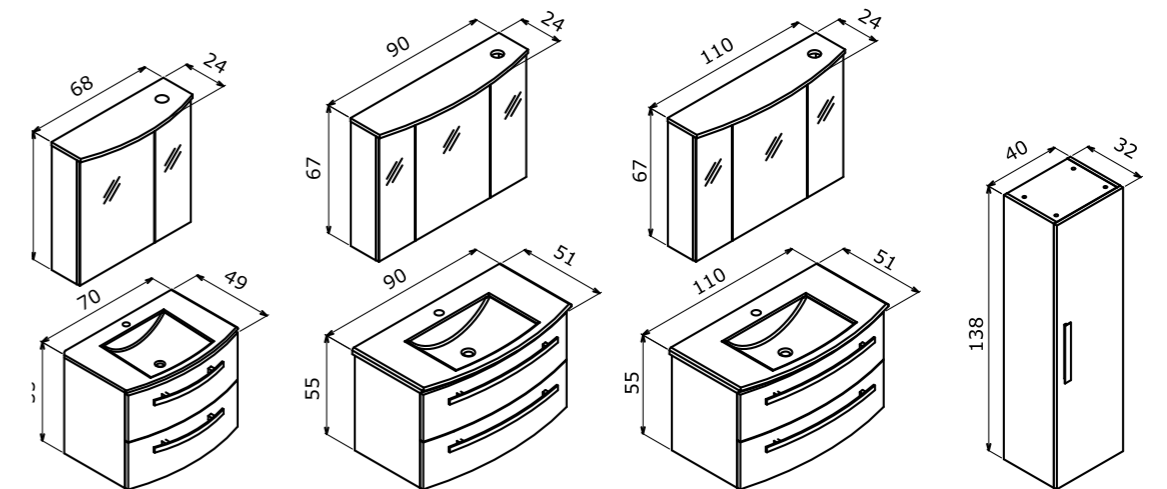

Urla 70 High Gloss Cashmere Lacquer / Parlak Kaşmir Lake

Technical Drawing:
Teknik Çizim: