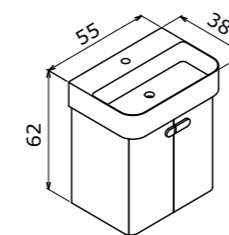

Technical Drawing:
Teknik Çizim: