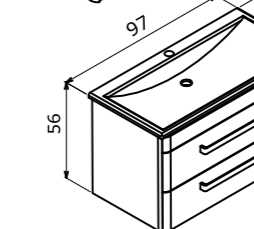

Technical Drawing:
Teknik Çizim: