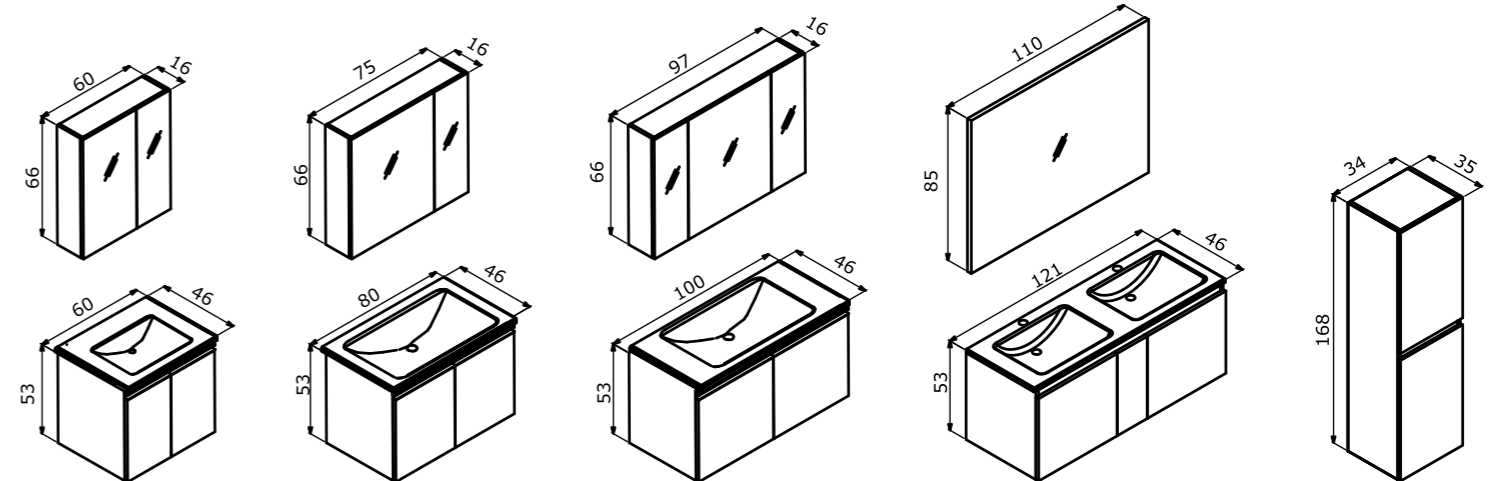

60 cm / 80 cm / 100 cm / 120 cm

Ceramic Basin
Seramik Etajerli Lavabo

Body; Melamine MDF
Gövde; Melamin MDF

Door; High Gloss Lacquer MDF
Kapak; Parlak Lake MDF

*TERME 120 Doors;
High Gloss White PET MDF,
Aluminum Framed Mirror
*TERME 120 Kapaklar;
High Gloss Beyaz PET MDF,
Ayna Alüminyum Çerçevesi

Colors:
Renkler: