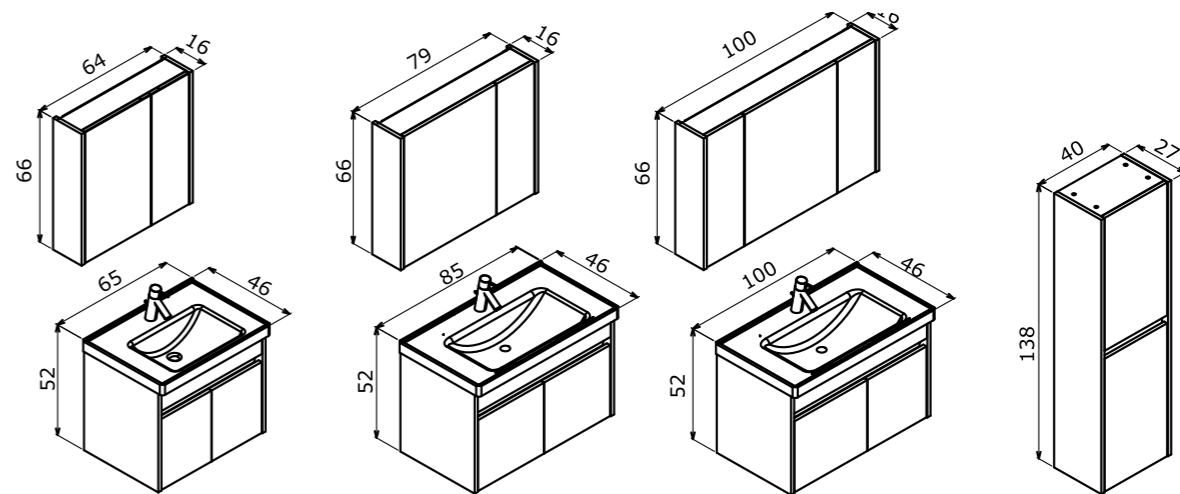

65 cm / 85 cm / 100 cm

Ceramic Basin
Seramik Lavabo

Body & Door;
Melamine MDF
Gövde ve Kapak;
Melamin MDF

Mirror Cabinet
Ayna Dolabı

Colors:
Renkler:

Anthracite
Antrasit

White
Beyaz

Soma