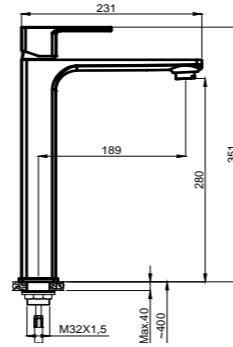

BASIN FAUCET / LAVABO ARMATÜRÜ

Ceramic Cartridge
%100 Brass
Ideal Working Pressure 3 Bar
Water Flow Rate 9 lt/Min

Seramik Kartuş
%100 Pirinç
İdeal Çalışma Basıncı 3 Bar
Su Akış Miktarı Dakikada 9 Lt.

HIGH BASIN FAUCET / YÜKSEK LAVABO ARMATÜRÜ

Ceramic Cartridge
%100 Brass
Ideal Working Pressure 3 Bar
Water Flow Rate 9 lt/Min

Seramik Kartuş
%100 Pirinç
İdeal Çalışma Basıncı 3 Bar
Su Akış Miktarı Dakikada 9 Lt.

BATH FAUCET / BANYO ARMATÜRÜ

Ceramic Cartridge
%100 Brass
Ideal Working Pressure 3 Bar
Water Flow Rate 9 lt/Min

Seramik Kartuş
%100 Pirinç
İdeal Çalışma Basıncı 3 Bar
Su Akış Miktarı Dakikada 9 Lt.