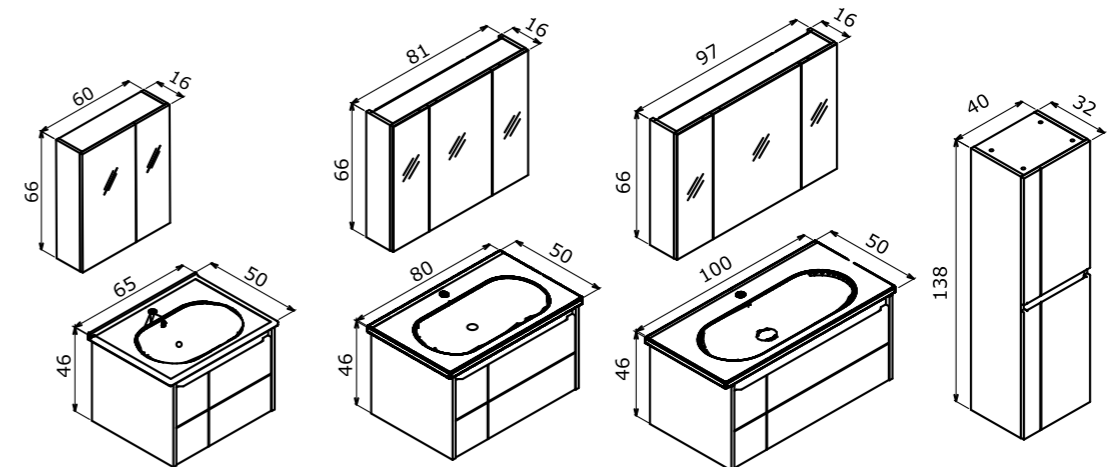

65 cm / 80 cm / 100 cm

Ceramic Basin
Seramik Etajerli Lavabo

Body & Drawers;
Matt Lacquer MDF
Tall Cabinet; Tempered Glass Shelf
Gövde ve Çekmece;
Mat Lake MDF
Boy Dolabı; Temperli Cam Raf

- Full Extension & Soft Close Drawer
  Tam Açılır Frenli Çekmece
- Soft Close Door
  Frenli Kapak
- Cabinet with Mirror & LED Light
  LED'li Ayna Dolabı

Colors:
Renkler:

Technical Drawing:
Teknik Çizim: