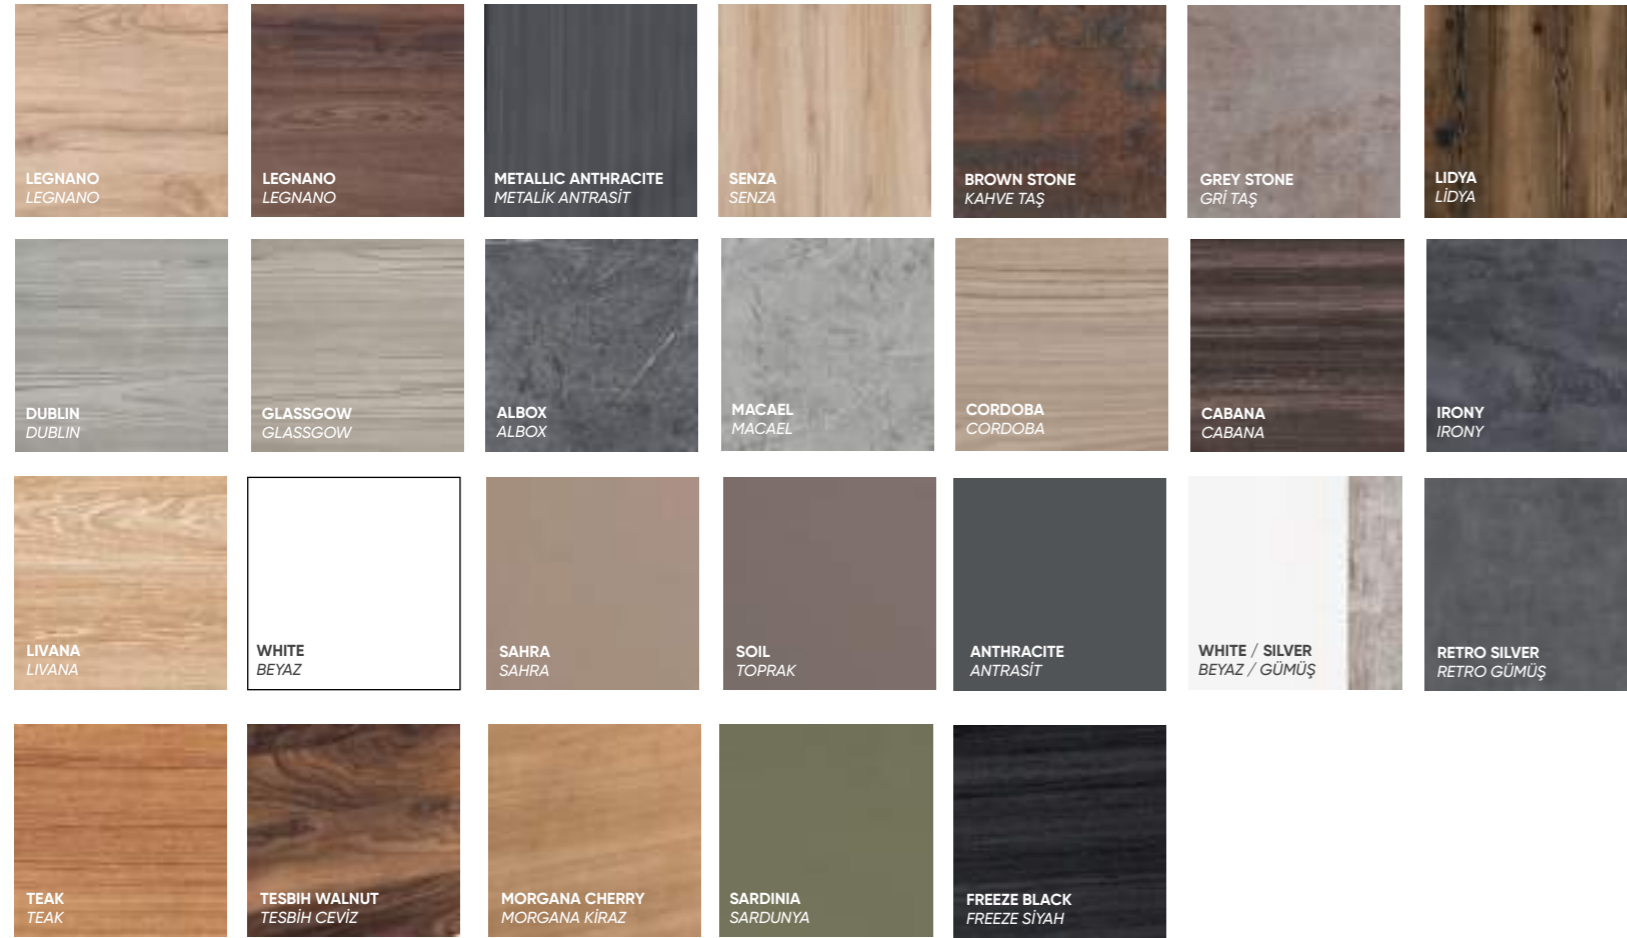

MELAMINE COATING
MELAMİN KAPLAMA