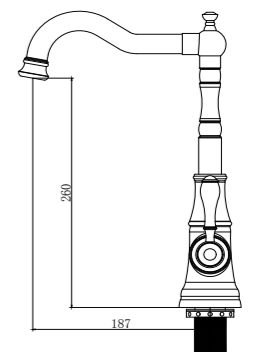

It is recommended to use filtered angle valve with products to prevent faucet damage due to all kind of pollution that may occur during installation.
Tesisatta oluşabilecek her türlü kirliliğin armatüre zararını önlemek için ürünle birlikte filtrelili ara musluk kullanılması tavsiye edilir.