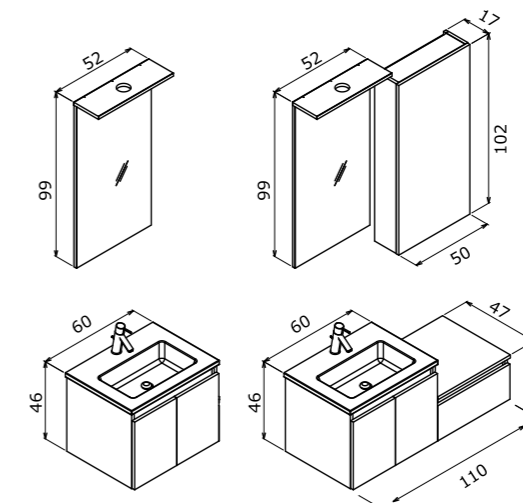

60 cm / 110 cm

Ceramic Basin
Seramik Etajerli Lavabo

Body & Door;
Melamine Particalboard
Gövde ve Kapak;
Melamin Yonga Levha

Upper Cabinet; Tempered Glass Shelf
Üst Dolap; Temperli Cam Raf

Full Extension & Soft Close Drawer
Tam Açılır Frenli Çekmece

Soft Close Door
Frenli Kapak

LED Spot Mirror
LED Spotlu Ayna

Technical Drawing:
Teknik Çizim: