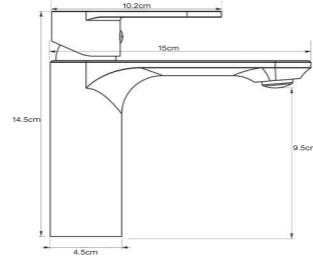

BASIN FAUCET / LAVABO ARMATÜRÜ

Ceramic Cartridge
Zinc Handle
Body; %100 Brass
Ideal Working Pressure 5 Bar
Water Flow Rate 8-10 lt/Min

Seramik Kartuş
Zamak Kumanda Kolu
Gövde; %100 Pirinç
İdeal Çalışma Basıncı 5 Bar
Su Akış Miktarı Dakikada 8-10 Lt.

HIGH BASIN FAUCET / YÜKSEK LAVABO ARMATÜRÜ

Ceramic Cartridge
Zinc Handle
Body; %100 Brass
Ideal Working Pressure 5 Bar
Water Flow Rate 8-10 lt/Min

Seramik Kartuş
Zamak Kumanda Kolu
Gövde; %100 Pirinç
İdeal Çalışma Basıncı 5 Bar
Su Akış Miktarı Dakikada 8-10 Lt.

SHOWER SET / DUŞ SETİ

Ceramic Cartridge
Zinc Handle
Body; %100 Brass
150cm Spiral Hose
S201 Quality Pipe
ABS Plastic Hand Shower and Head Shower
Ideal Working Pressure 5 Bar
Water Flow Rate 10-12lt/Min

Seramik Kartuş
Zamak Kumanda Kolu
Gövde; %100 Pirinç
150 cm Spiral Hortum
S201 Kalite Boru
ABS Plastik El Duşu ve Tepe Duşu
İdeal Çalışma Basıncı 5 Bar
Su Akış Miktarı Dakikada 10-12 Lt.